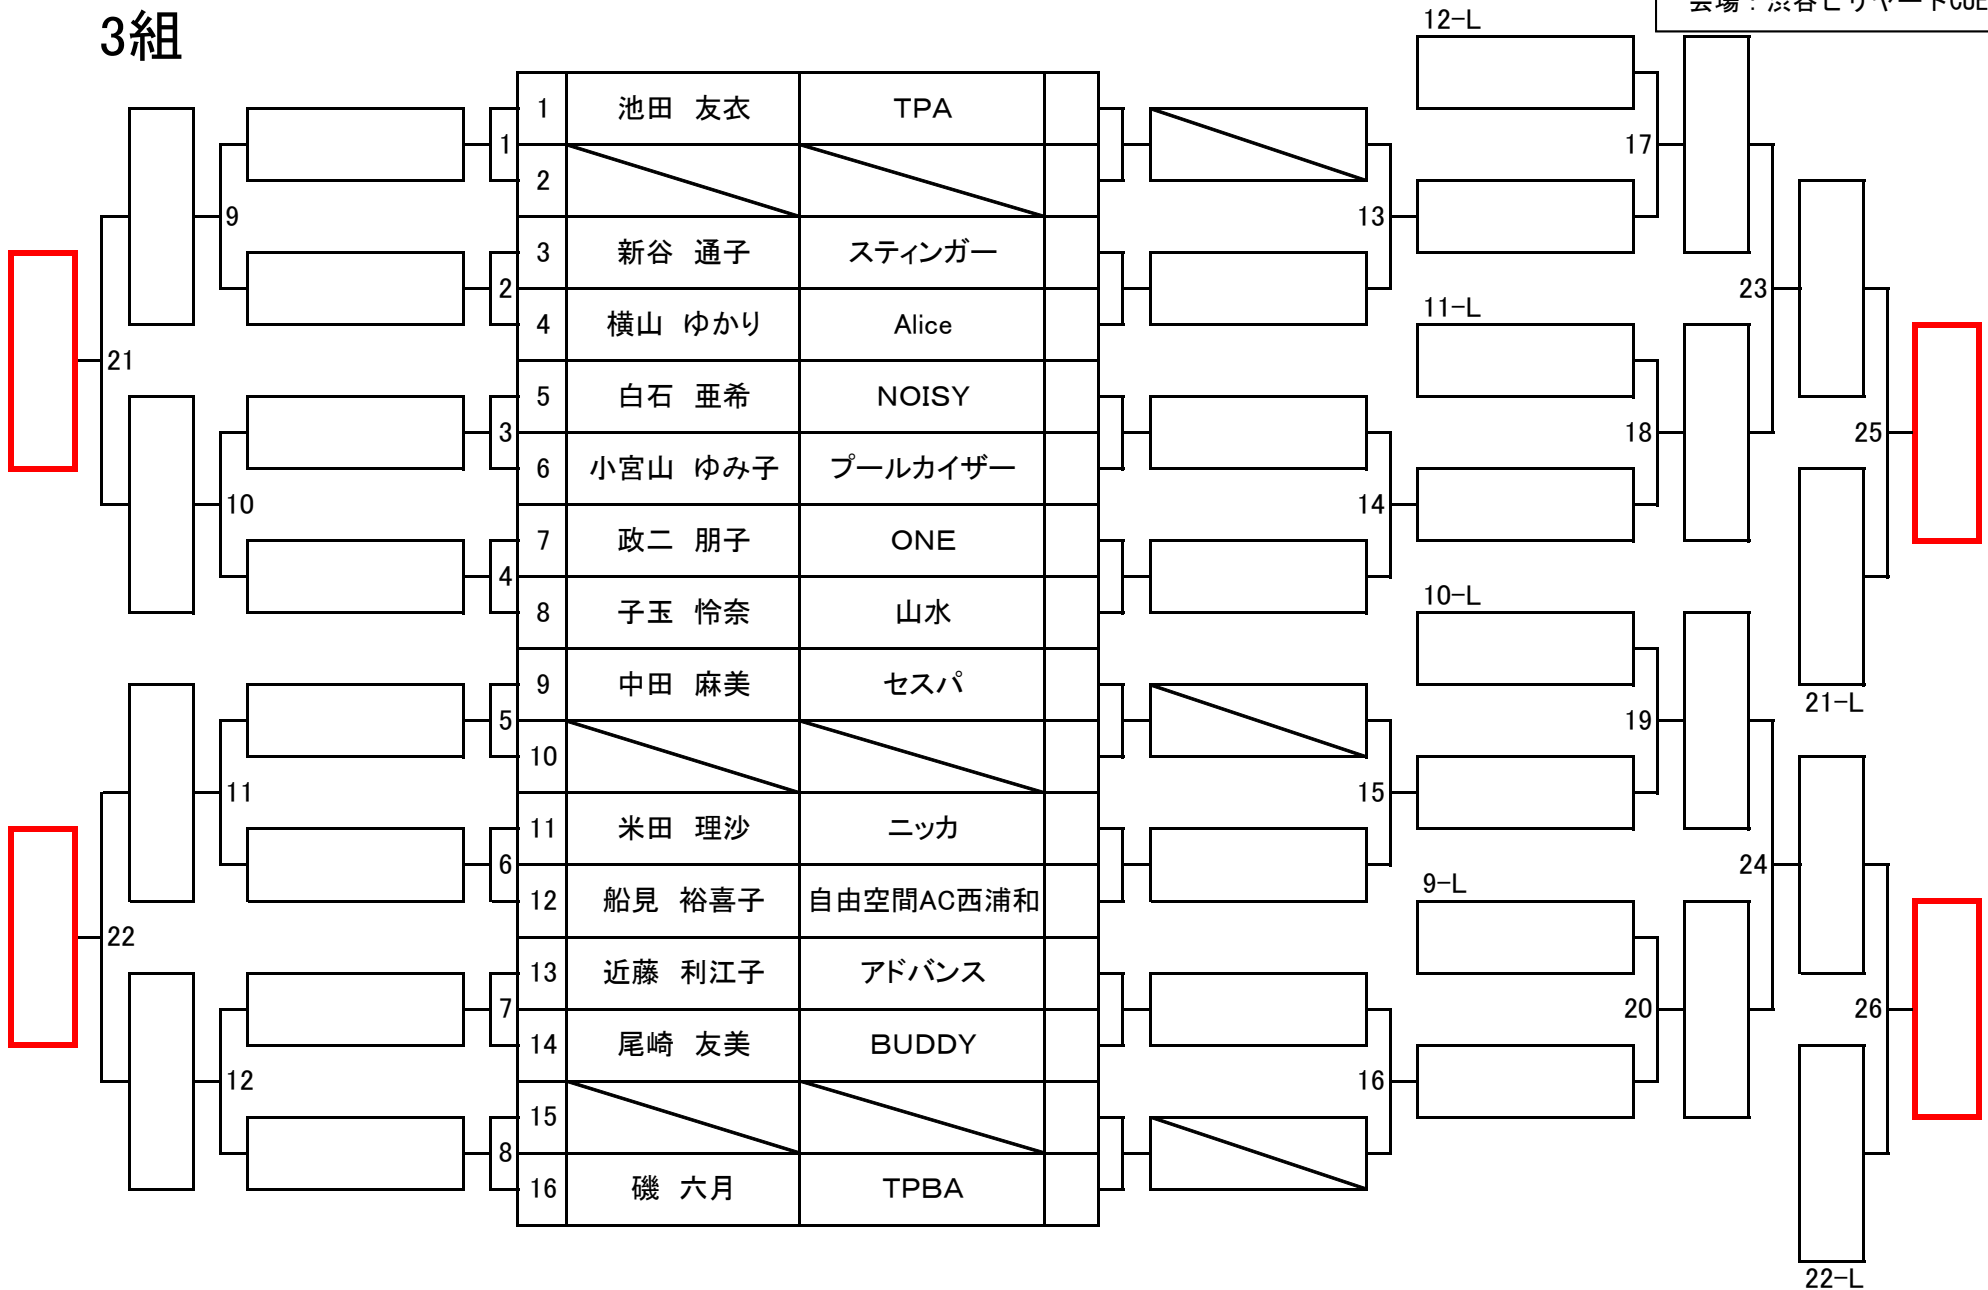

第12期 女流球聖戦 B級戦 関東地区大会

開催日：令和2年3月1日
会場：渋谷ビリヤードCUE

2組

第12期 女流球聖戦 B級戦 関東地区大会

開催日：令和2年3月1日
会場：渋谷ビリヤードCUE

3組

第12期 女流球聖戦 B級戦 関東地区大会

開催日：令和2年3月1日
会場：渋谷ビリヤードCUE

4組