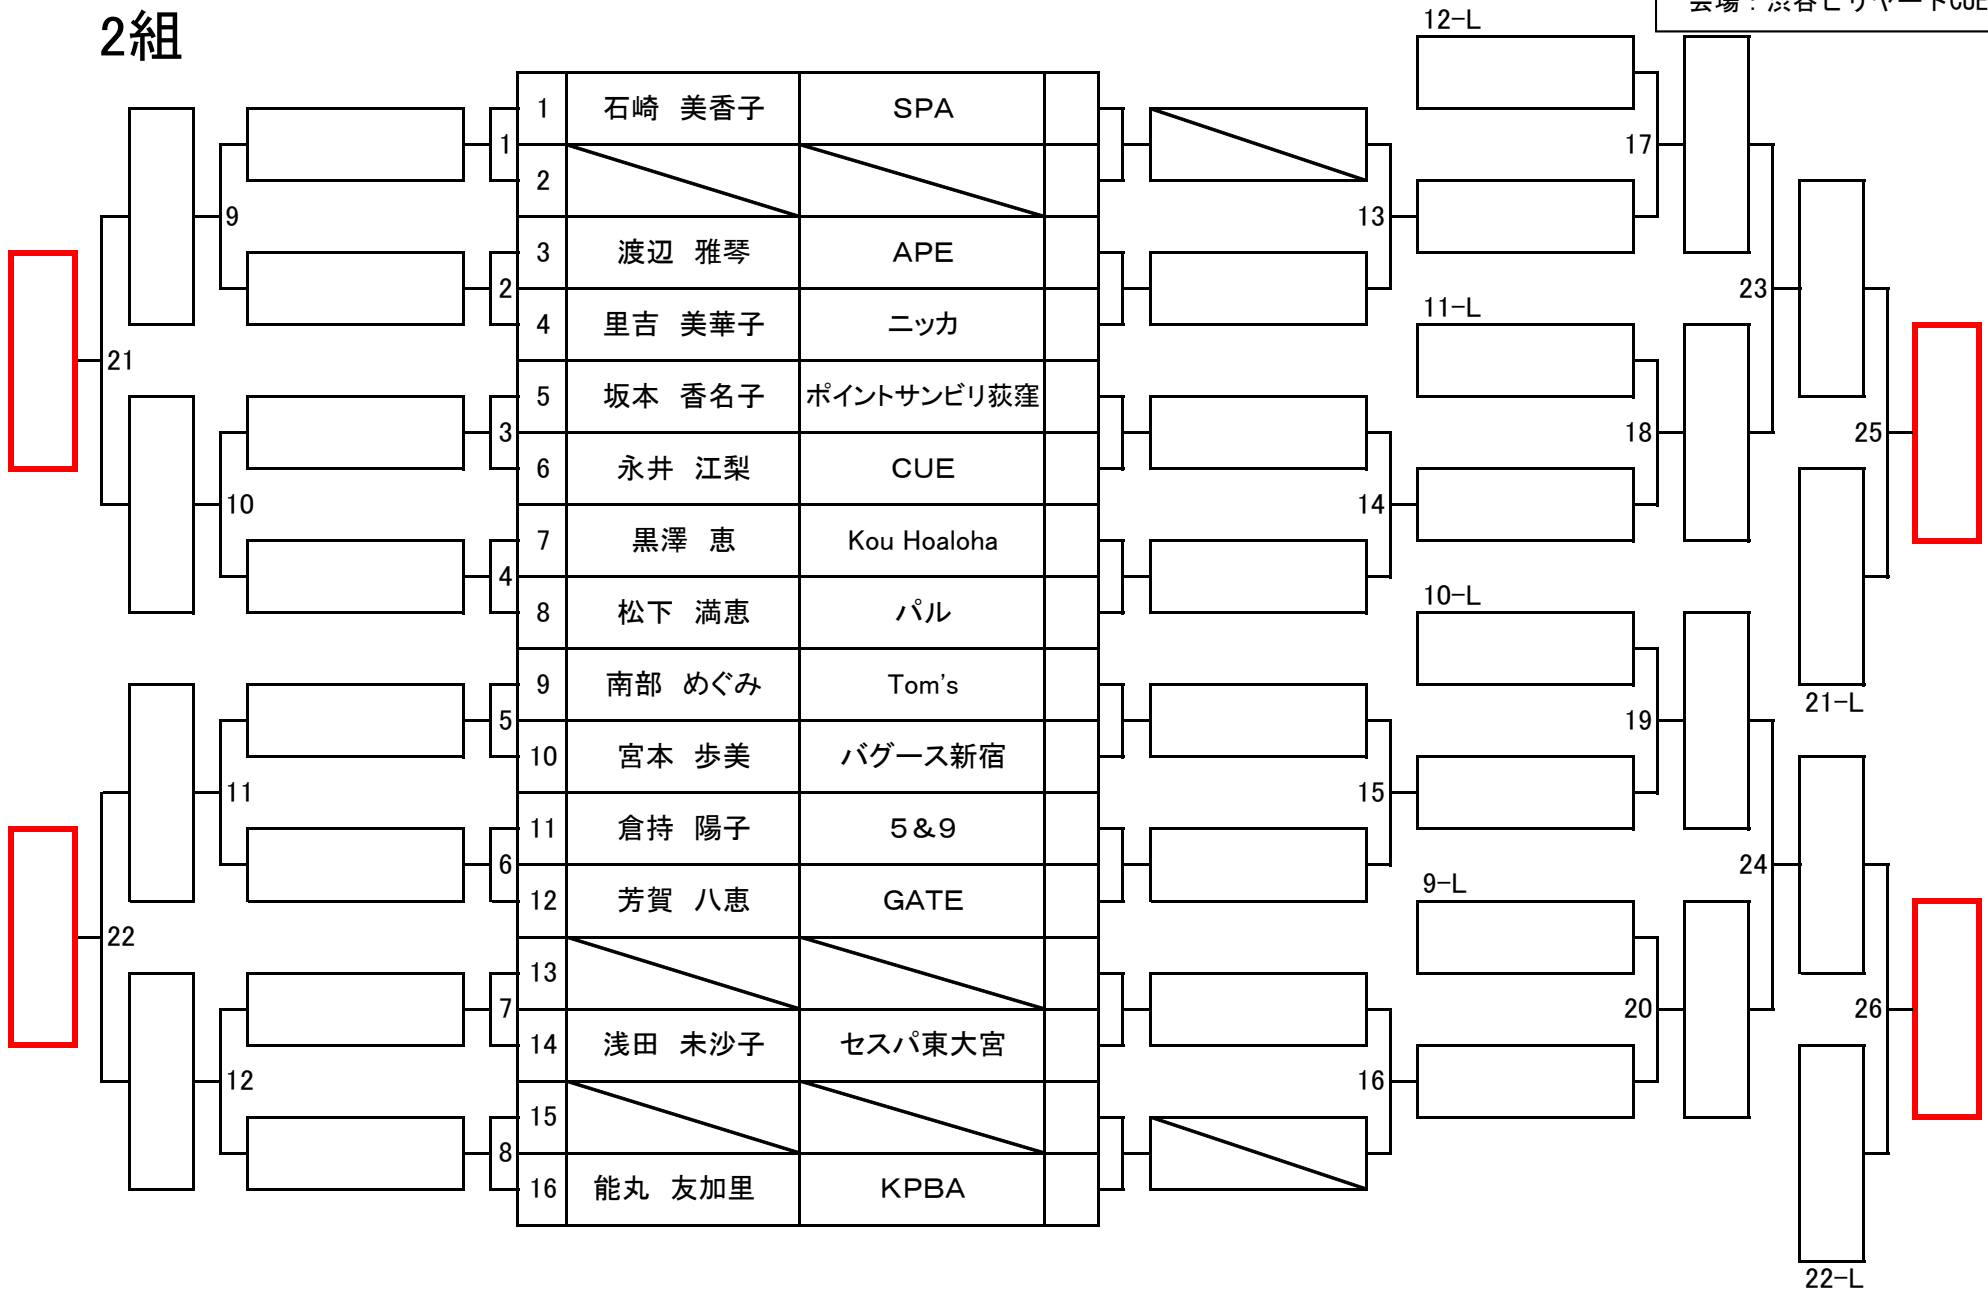

第12期 女流球聖戦 B級戦 関東地区大会

開催日：令和2年3月1日
会場：渋谷ビリヤードCUE

2組

第12期 女流球聖戦 B級戦 関東地区大会

開催日：令和2年3月1日
会場：渋谷ビリヤードCUE

3組

第12期 女流球聖戦 B級戦 関東地区大会

開催日：令和2年3月1日
会場：渋谷ビリヤードCUE

4組