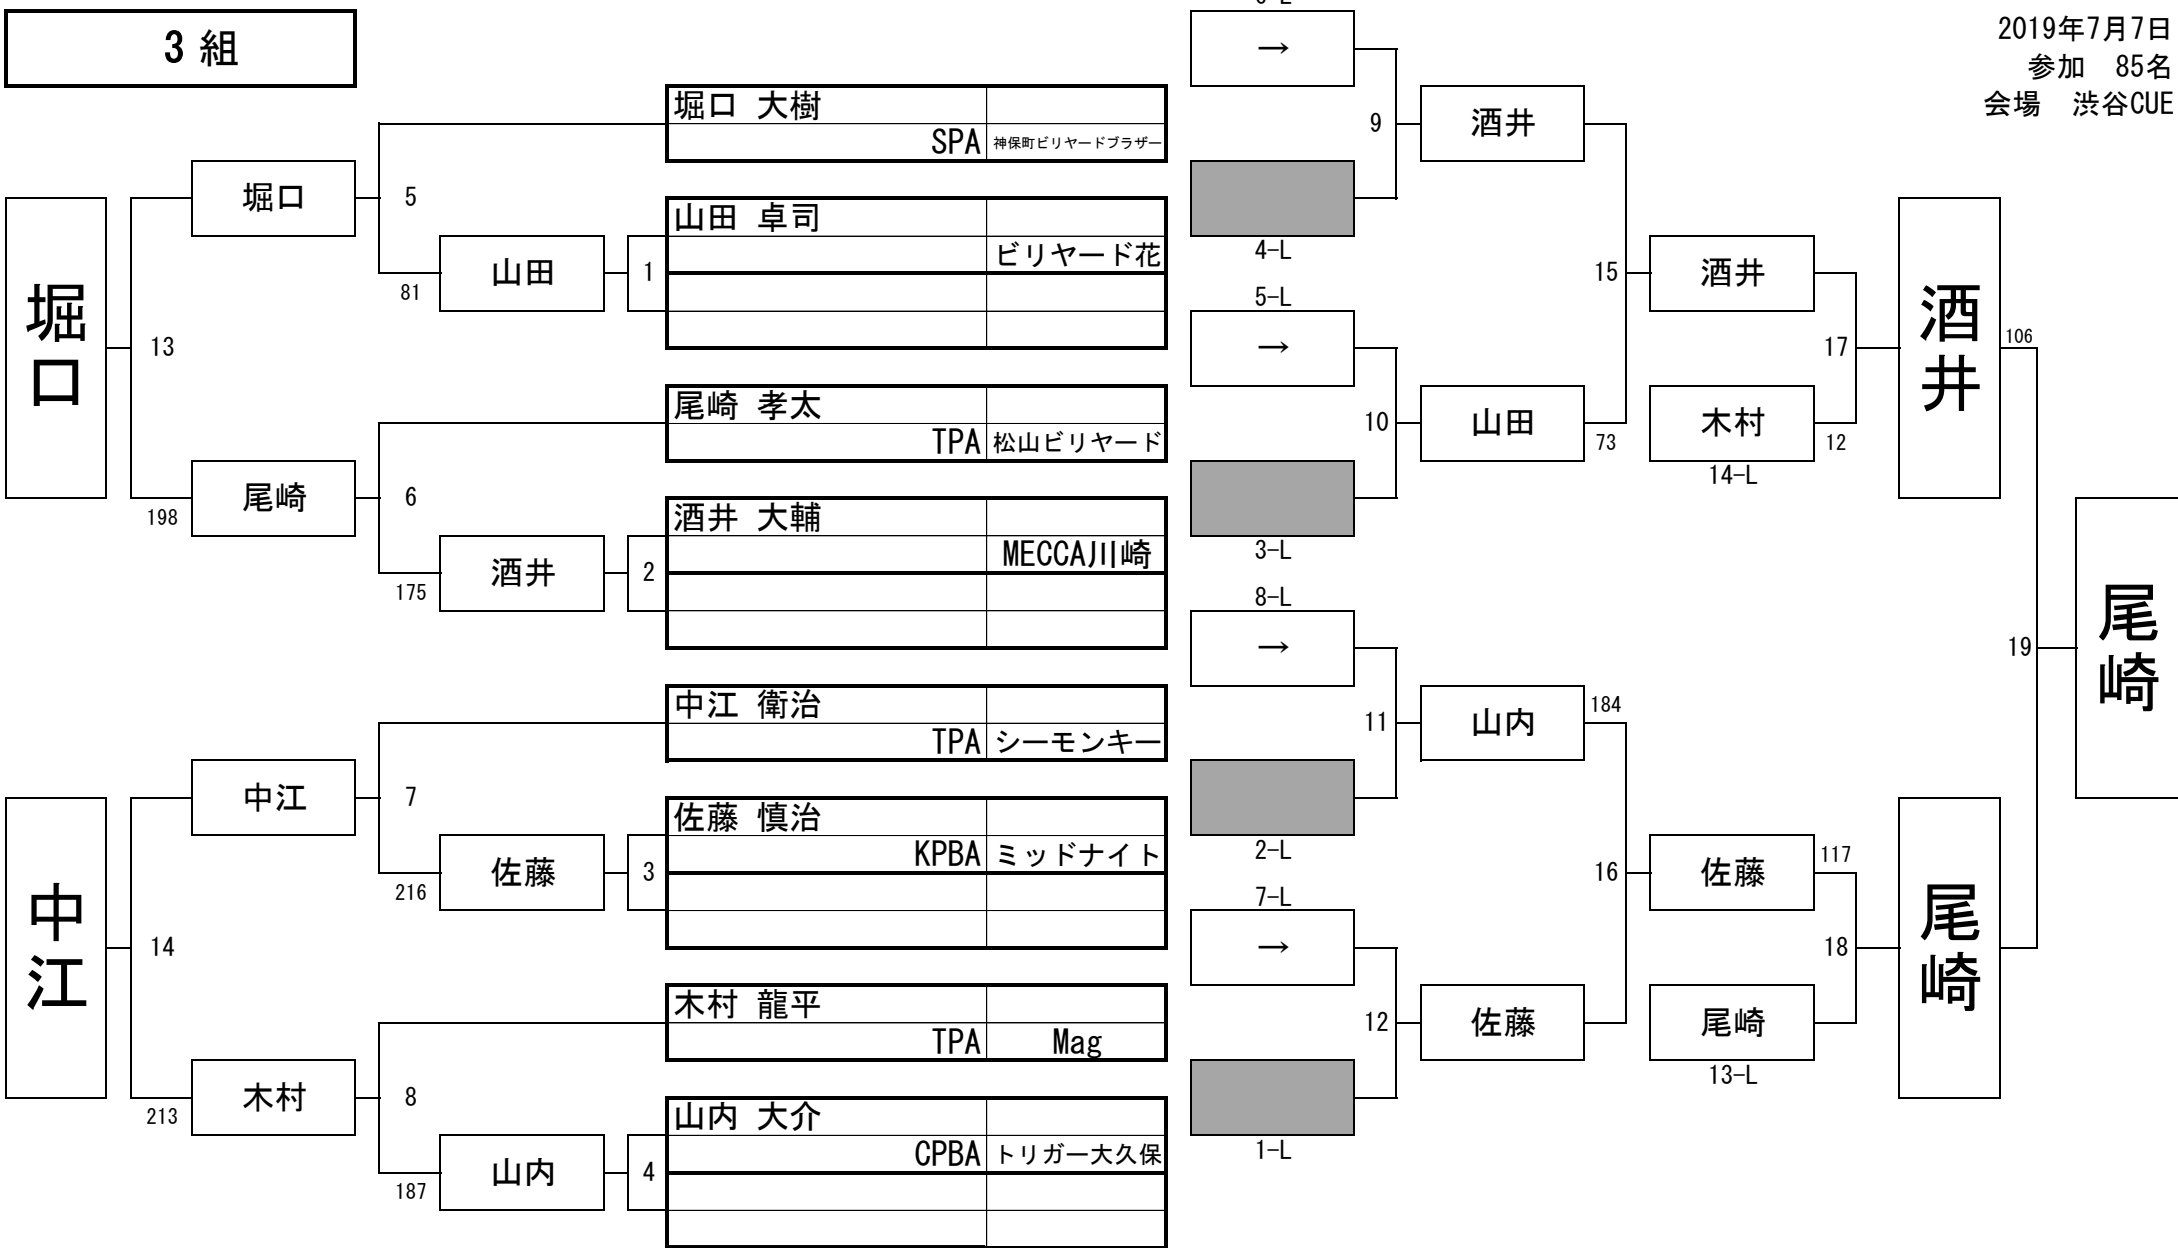

2019年 第59期名人戦 C級戦 (関東地区)

2019年7月7日
参加 85名
会場 渋谷CUE