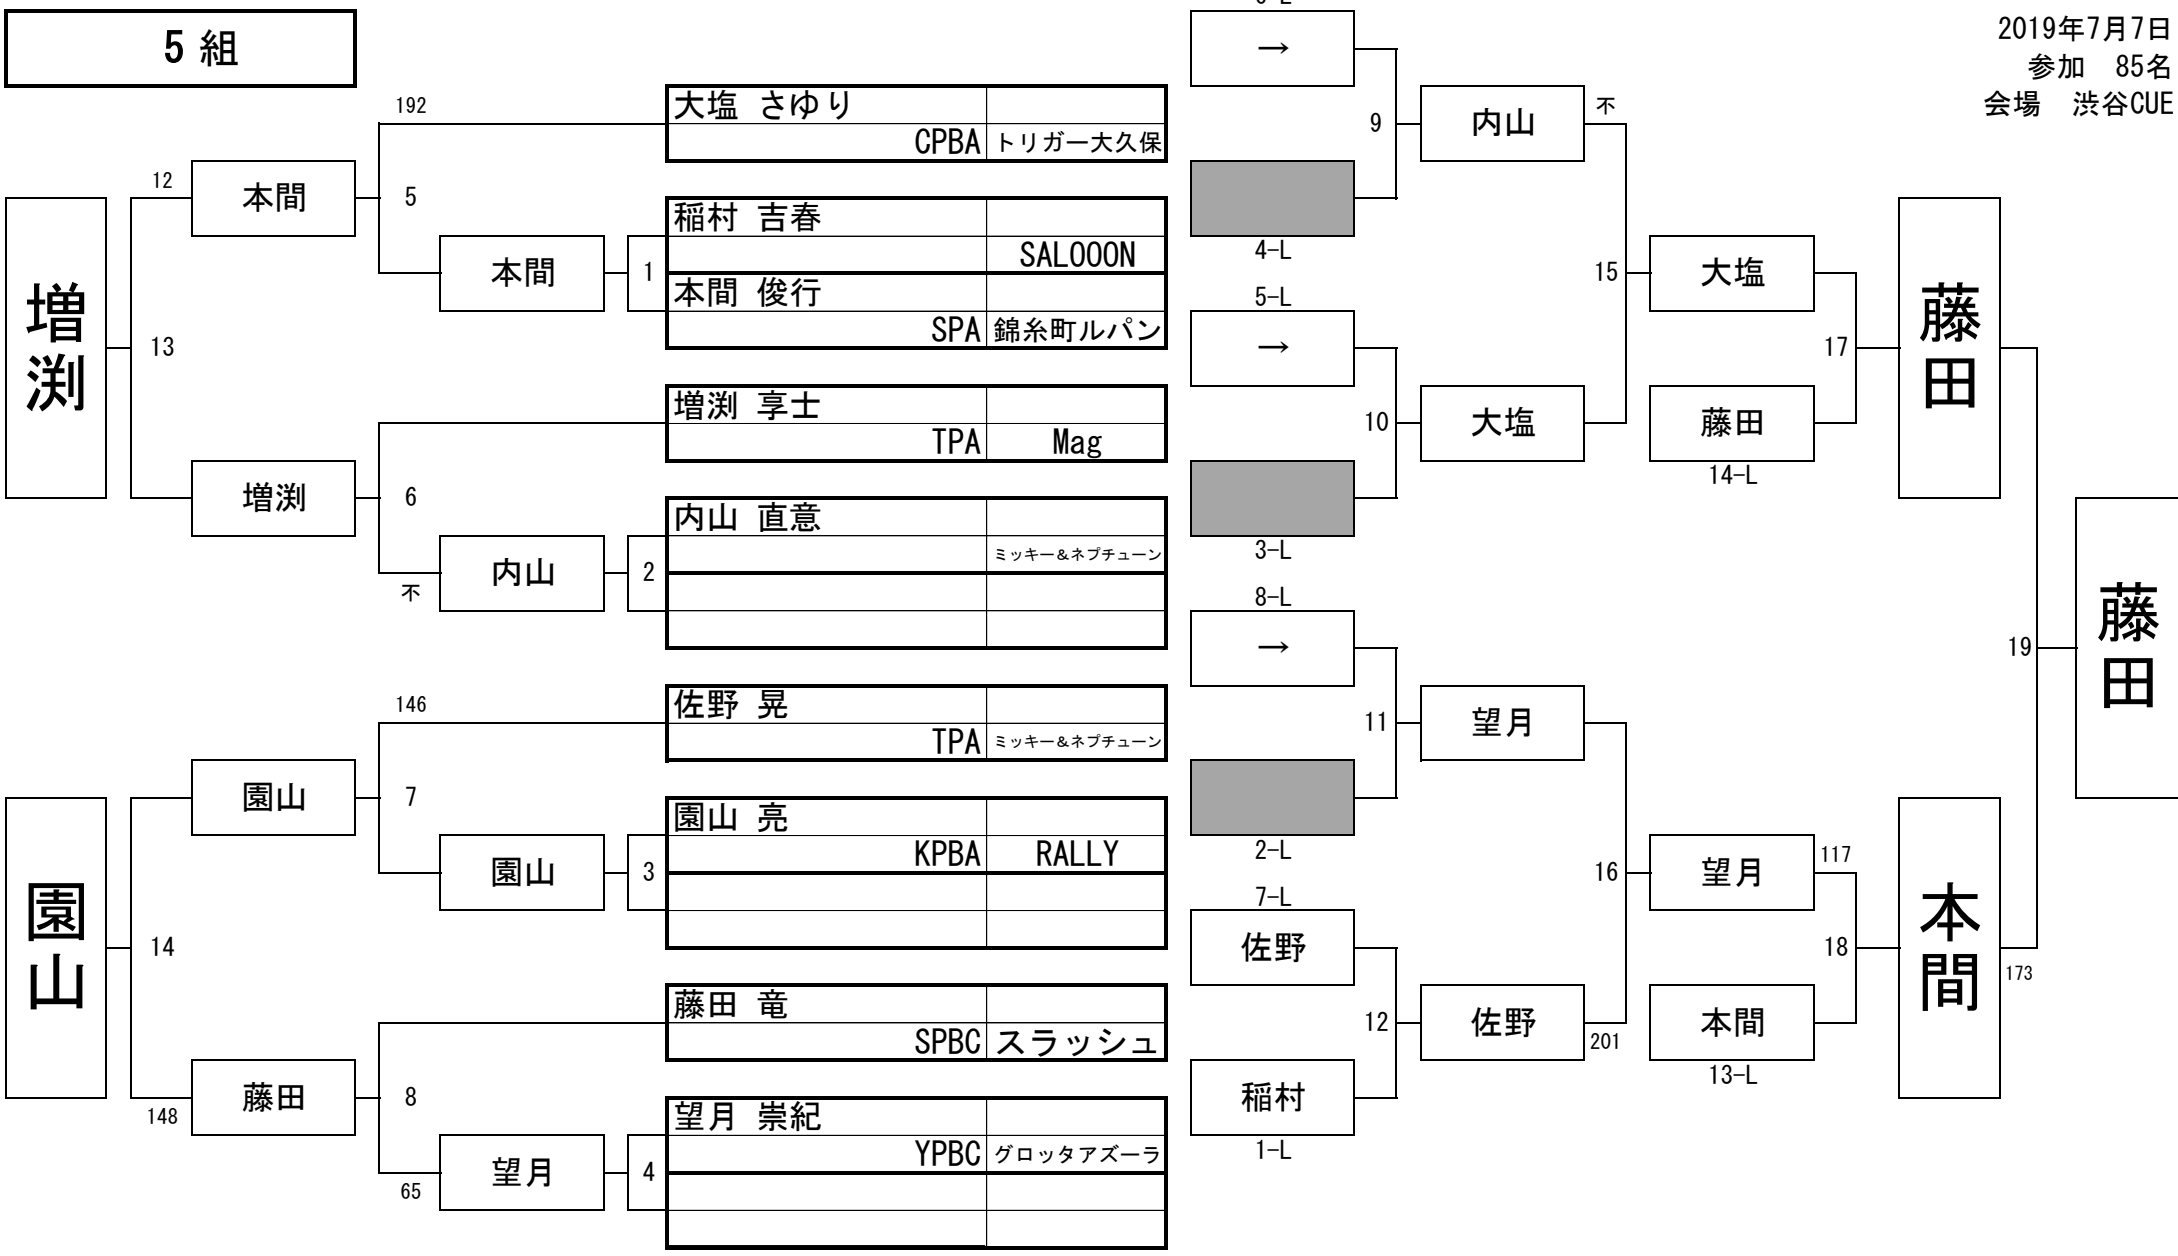

2019年 第59期名人戦 C級戦 (関東地区)

2019年7月7日
参加 85名
会場 渋谷CUE