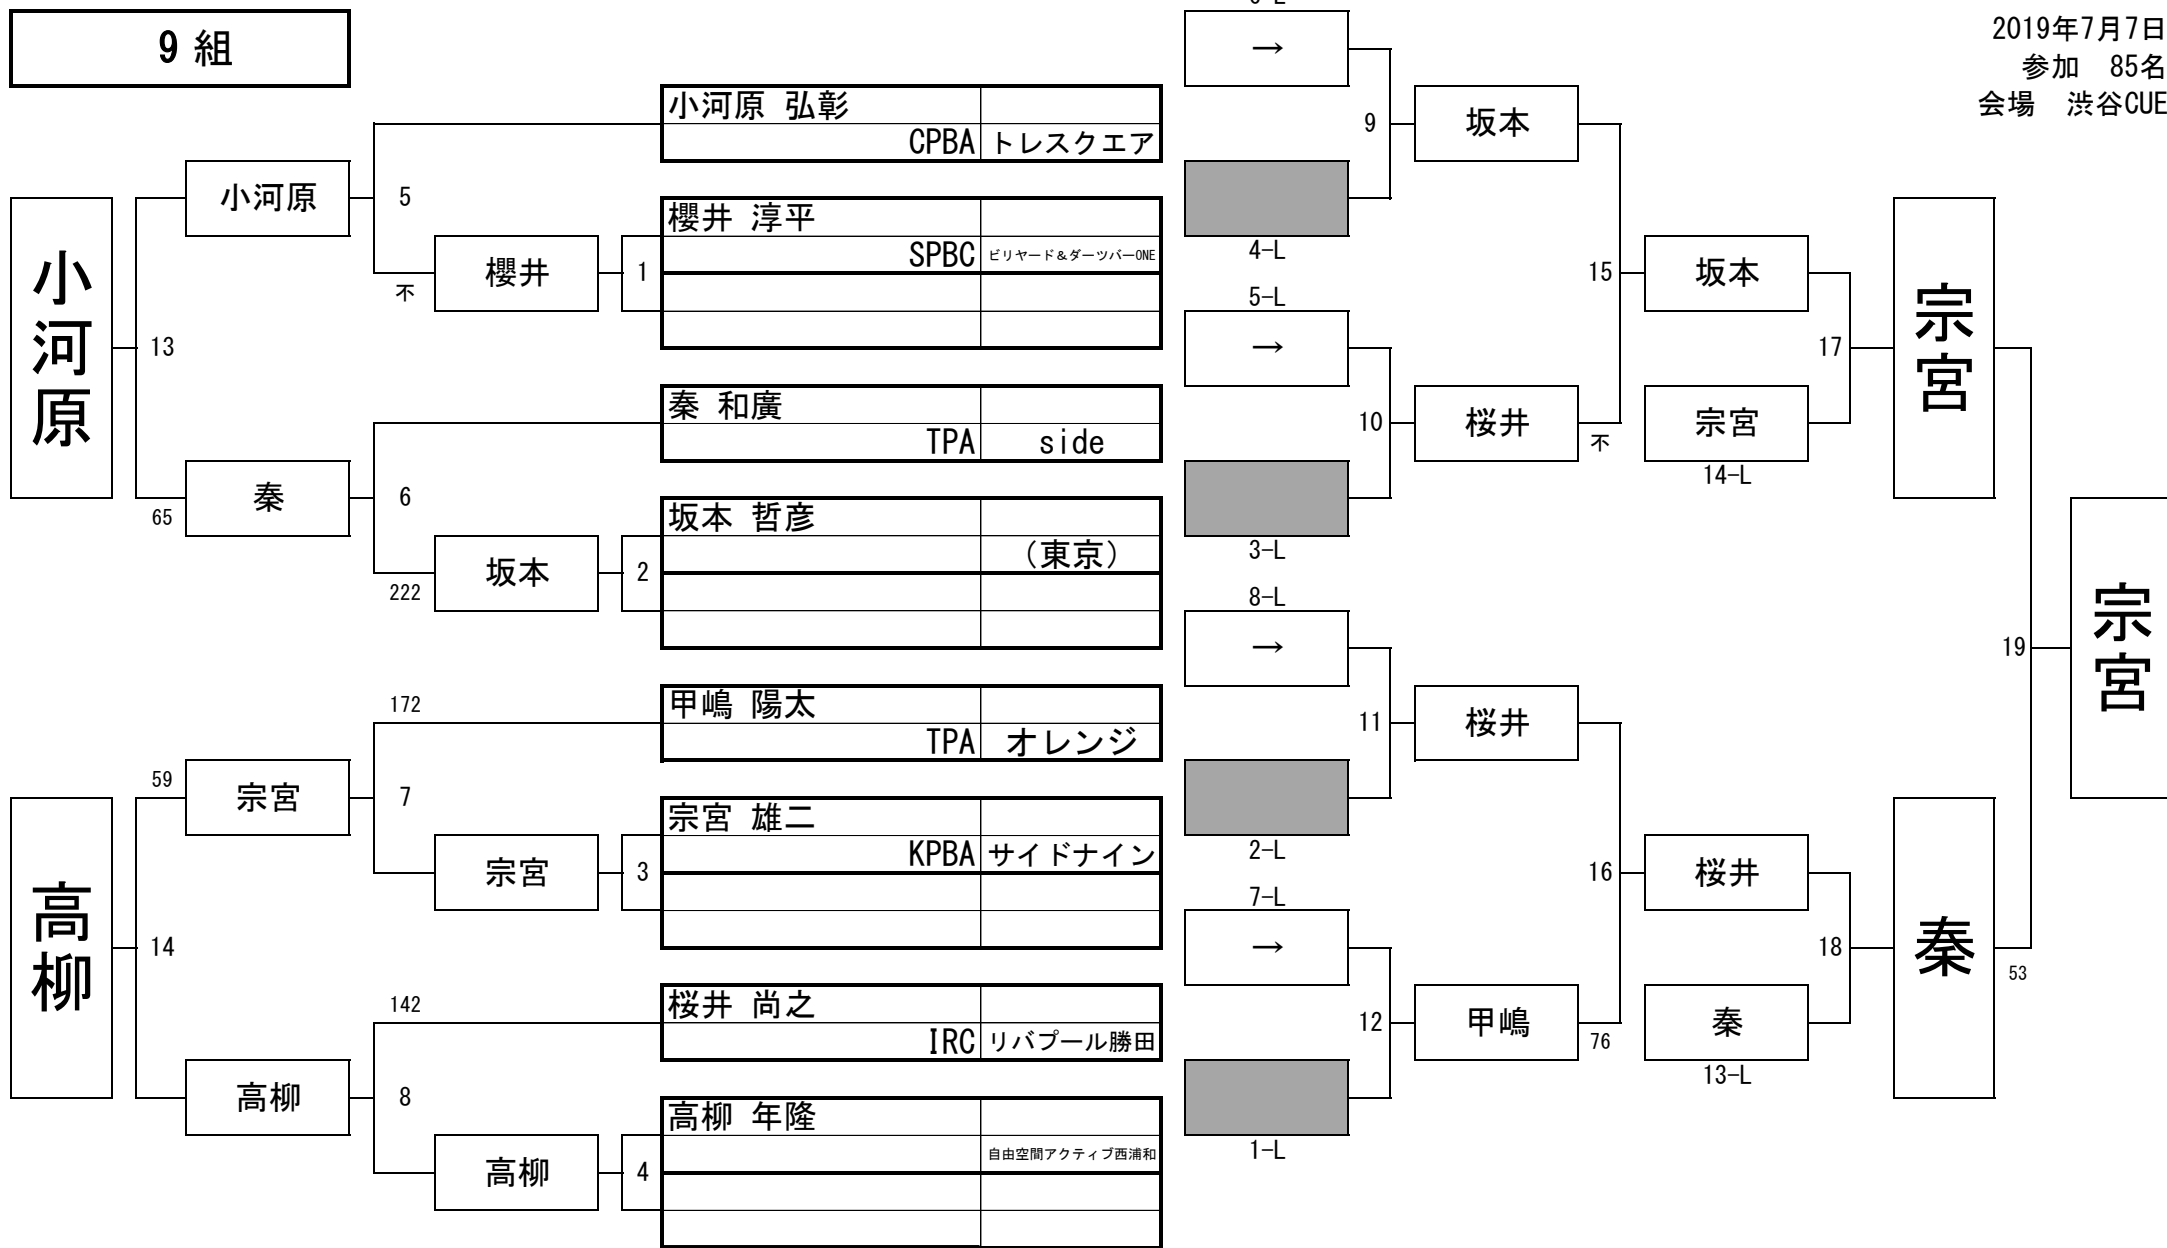

2019年 第59期名人戦 C級戦 (関東地区)

2019年7月7日
参加 85名
会場 渋谷CUE