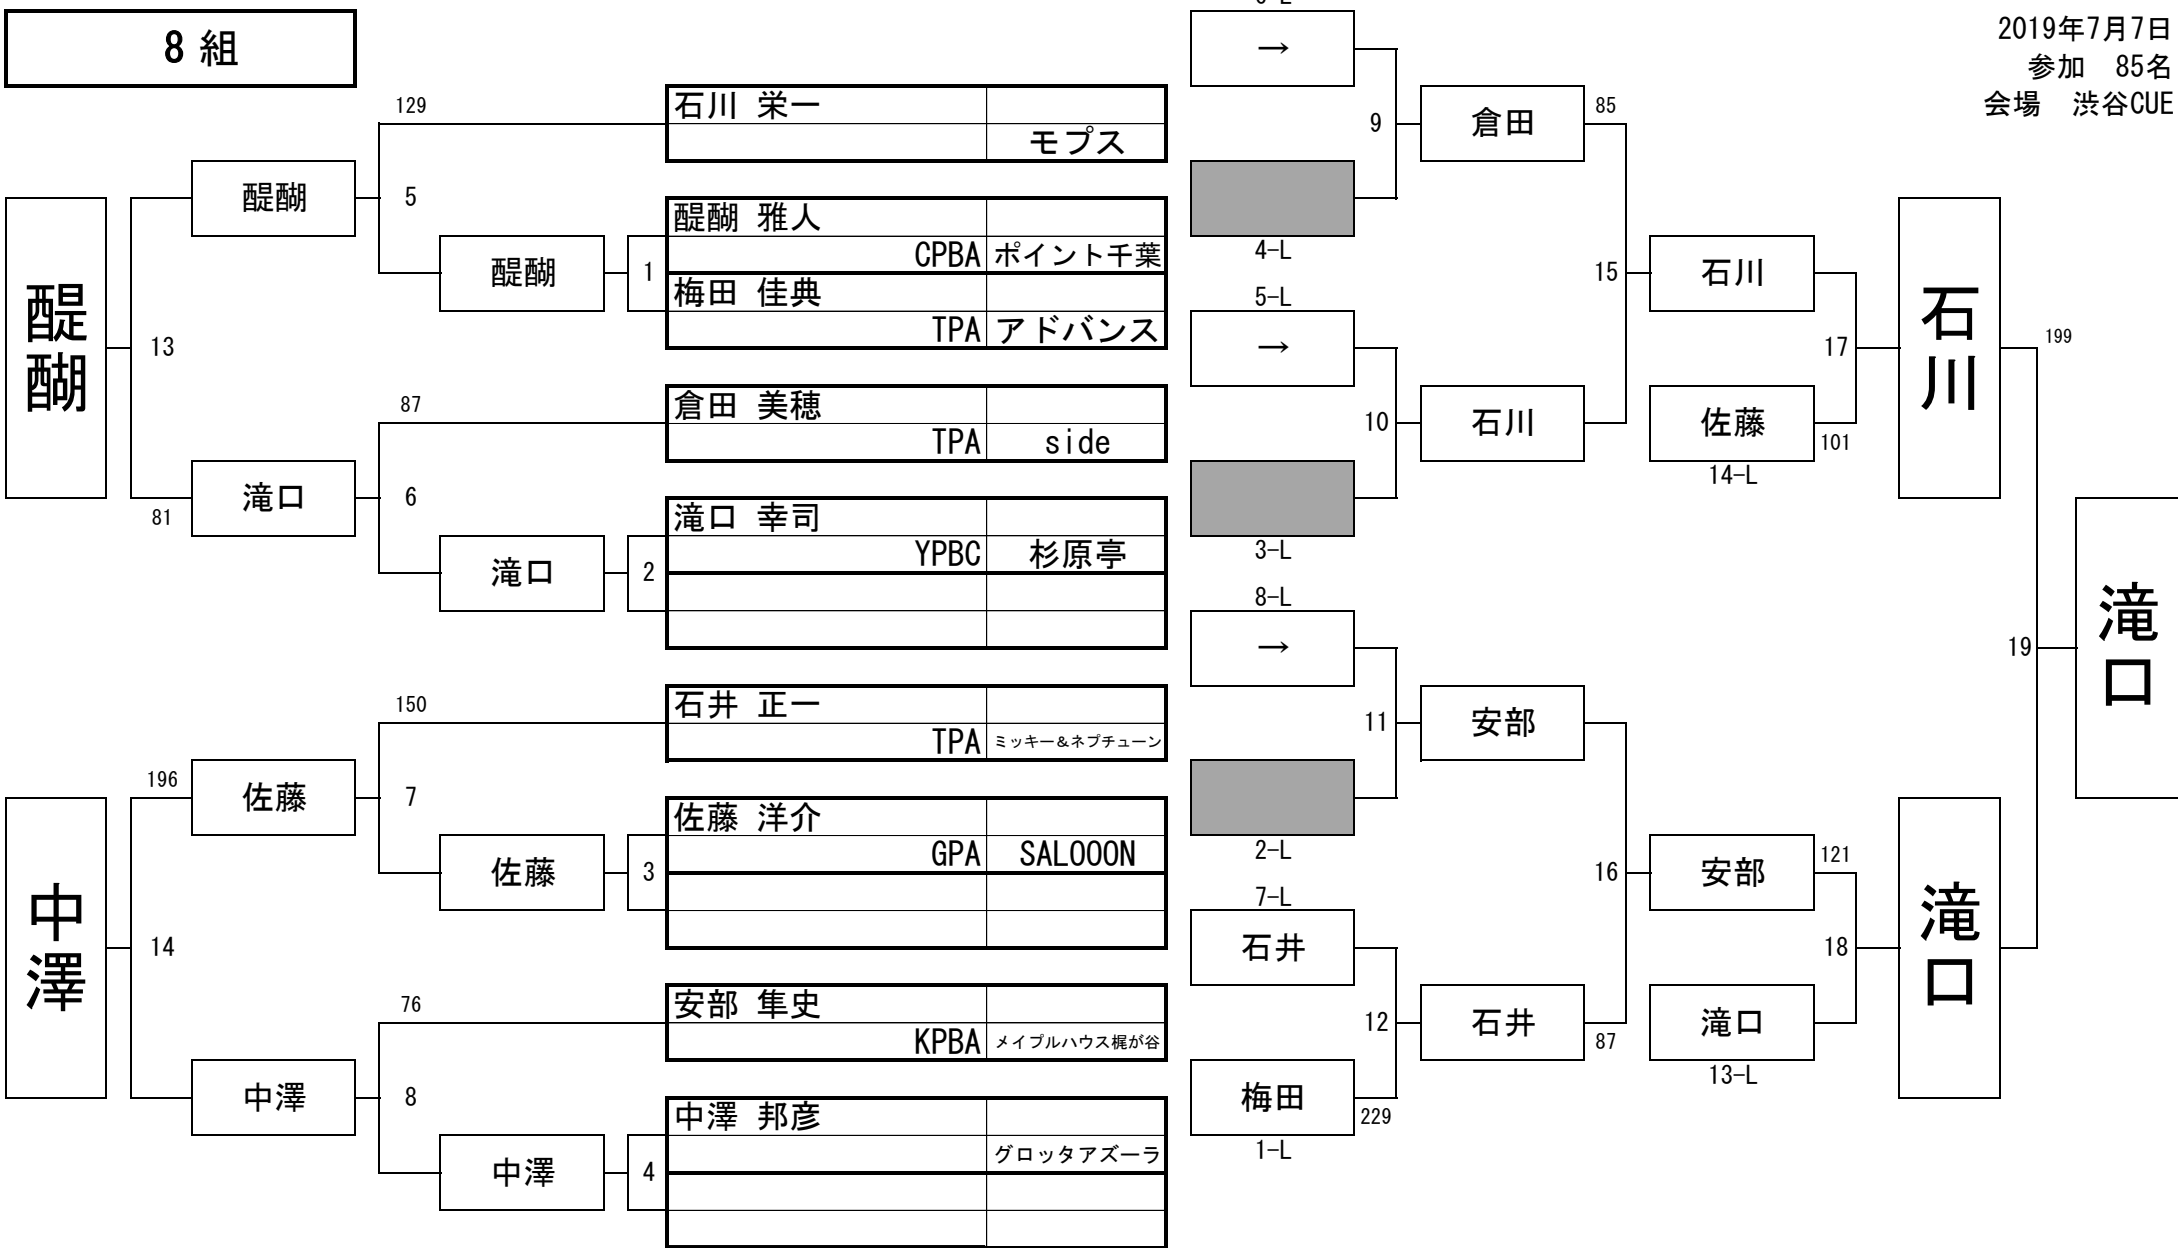

2019年 第59期名人戦 C級戦 (関東地区)

2019年7月7日
参加 85名
会場 渋谷CUE