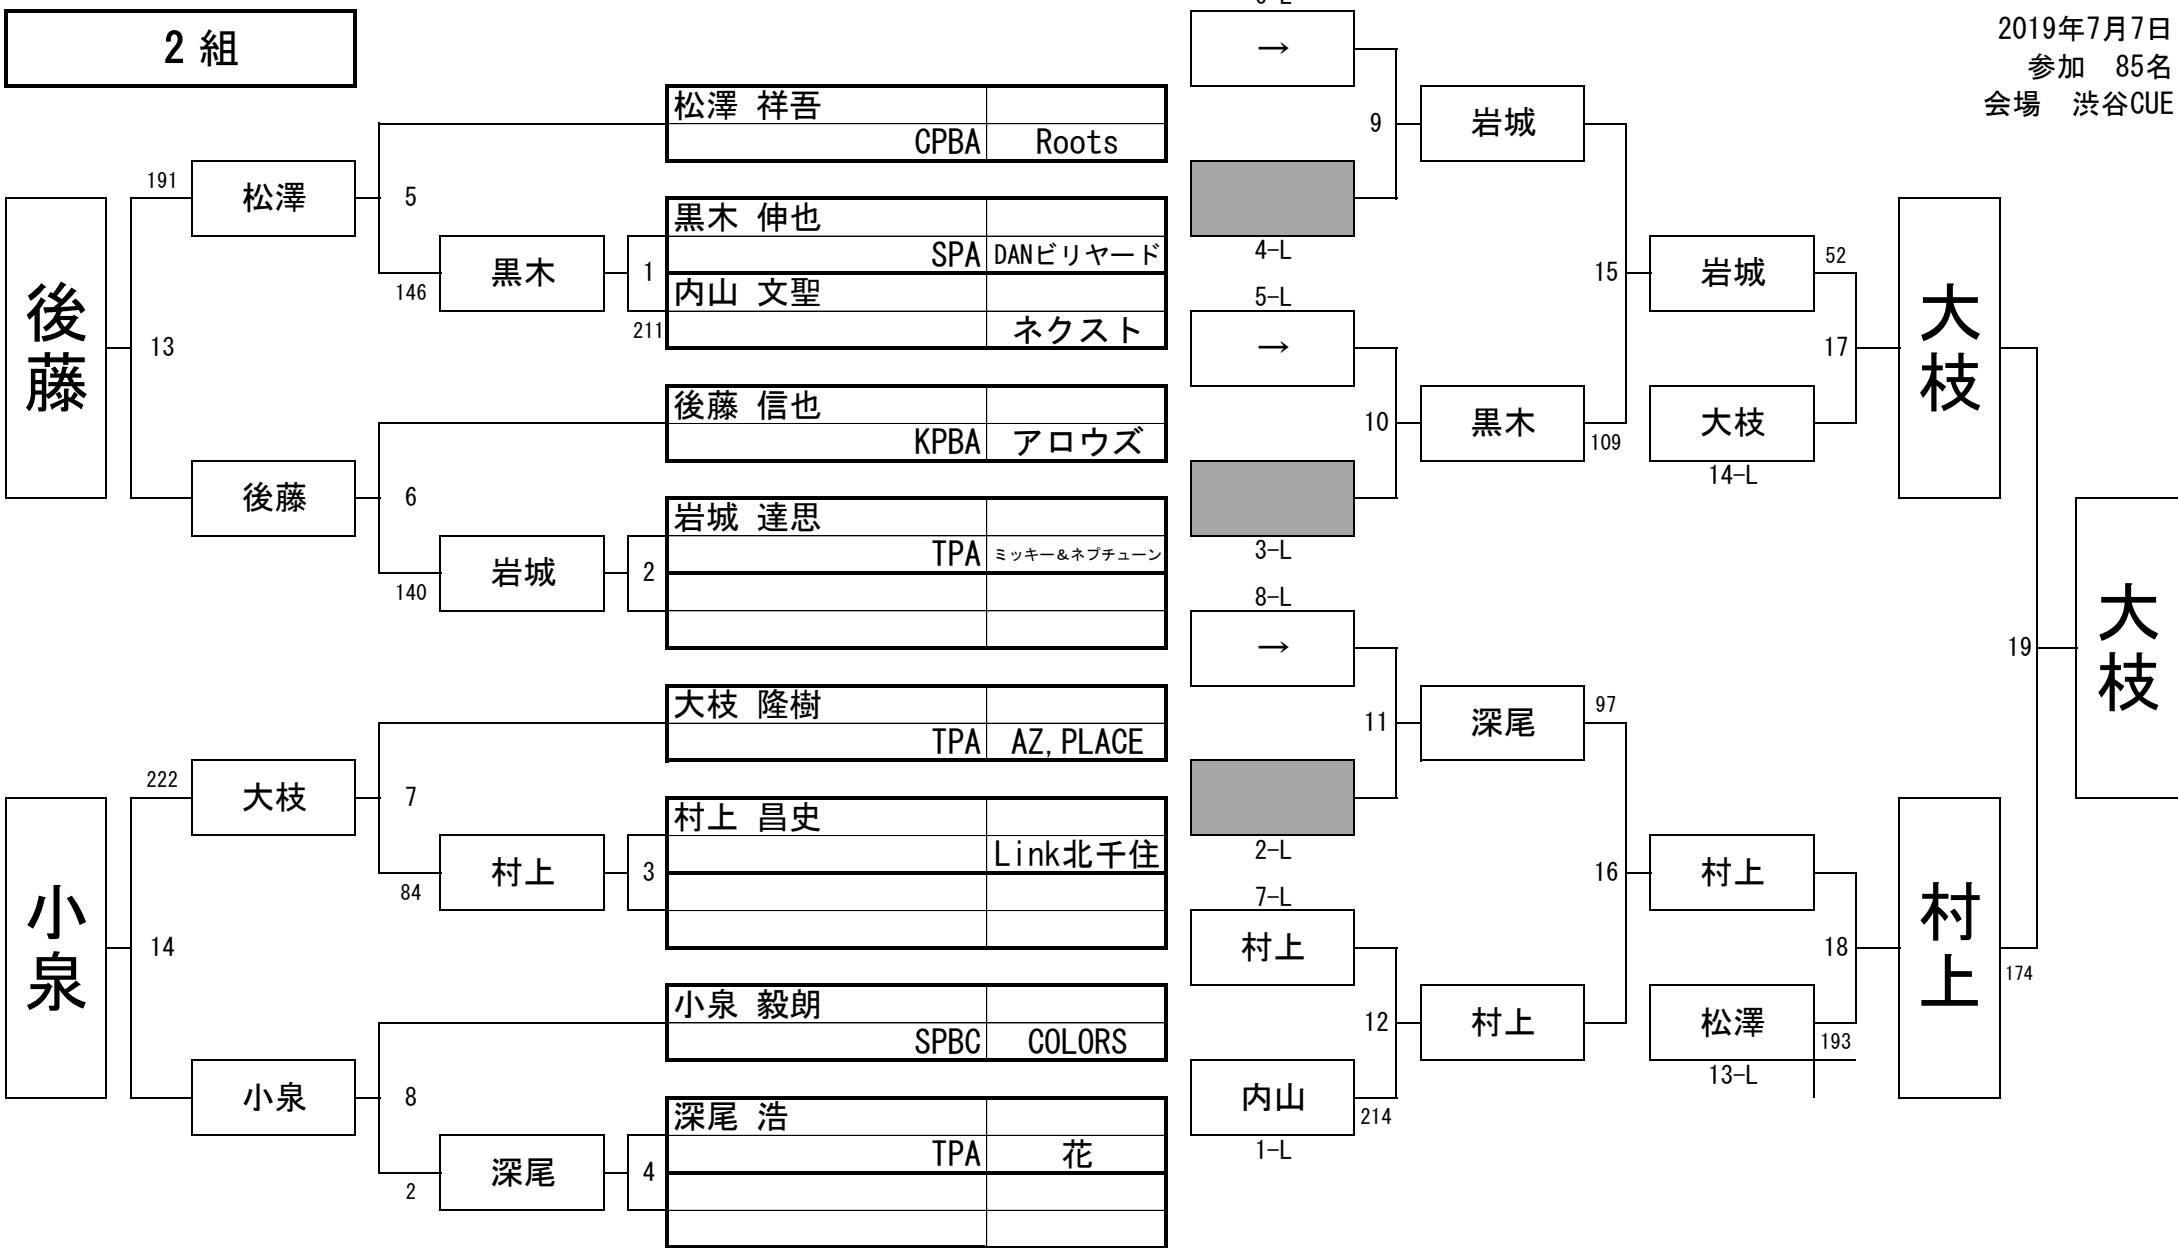

2019年 第59期名人戦 C級戦 (関東地区)

2019年7月7日
参加 85名
会場 渋谷CUE