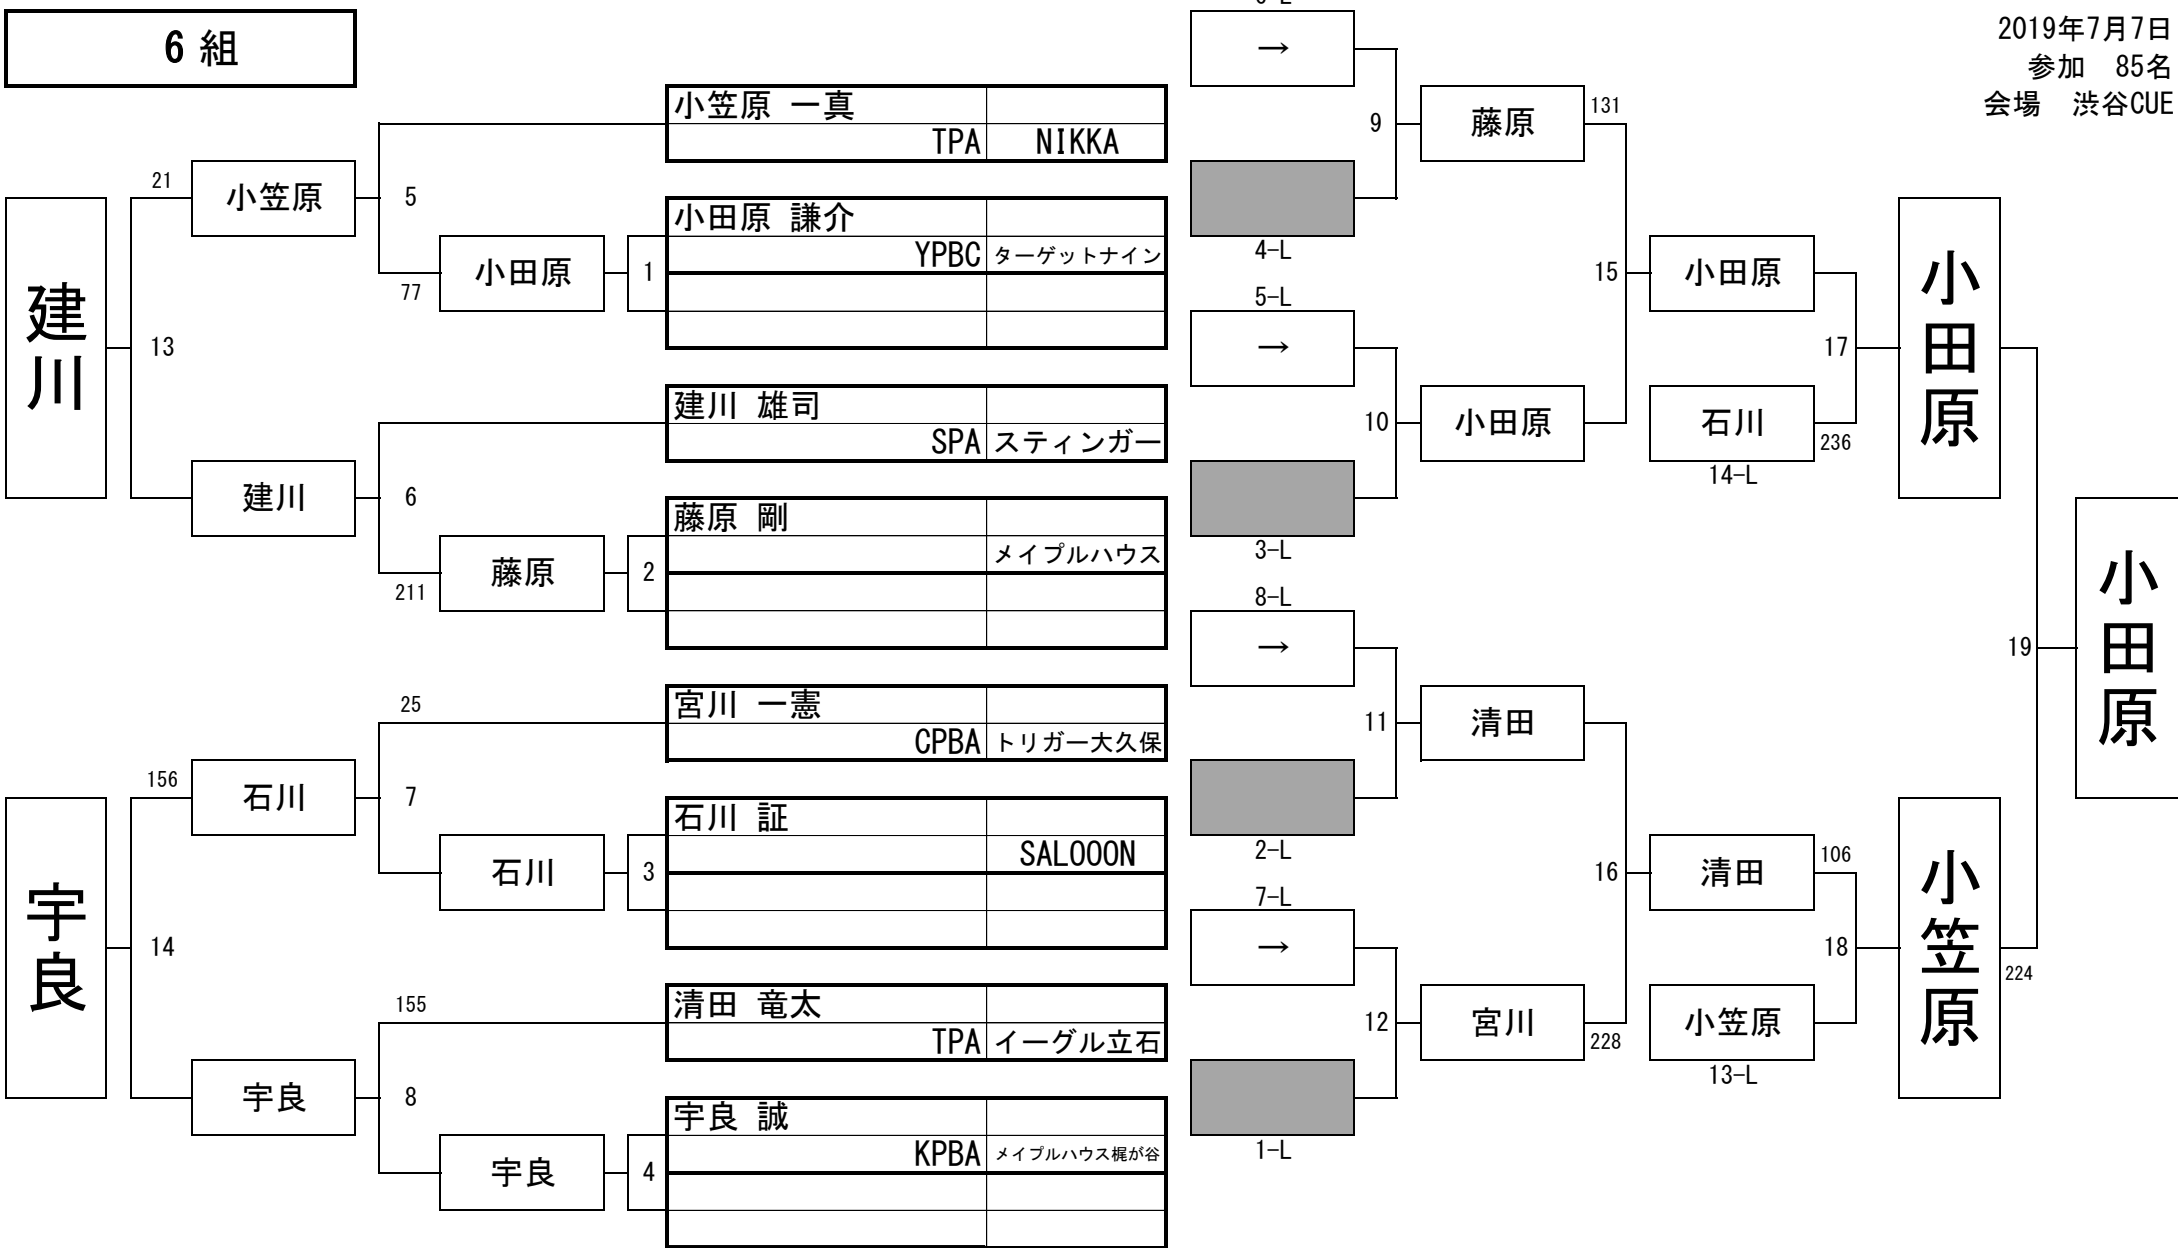

2019年 第59期名人戦 C級戦 (関東地区)

2019年7月7日
参加 85名
会場 渋谷CUE