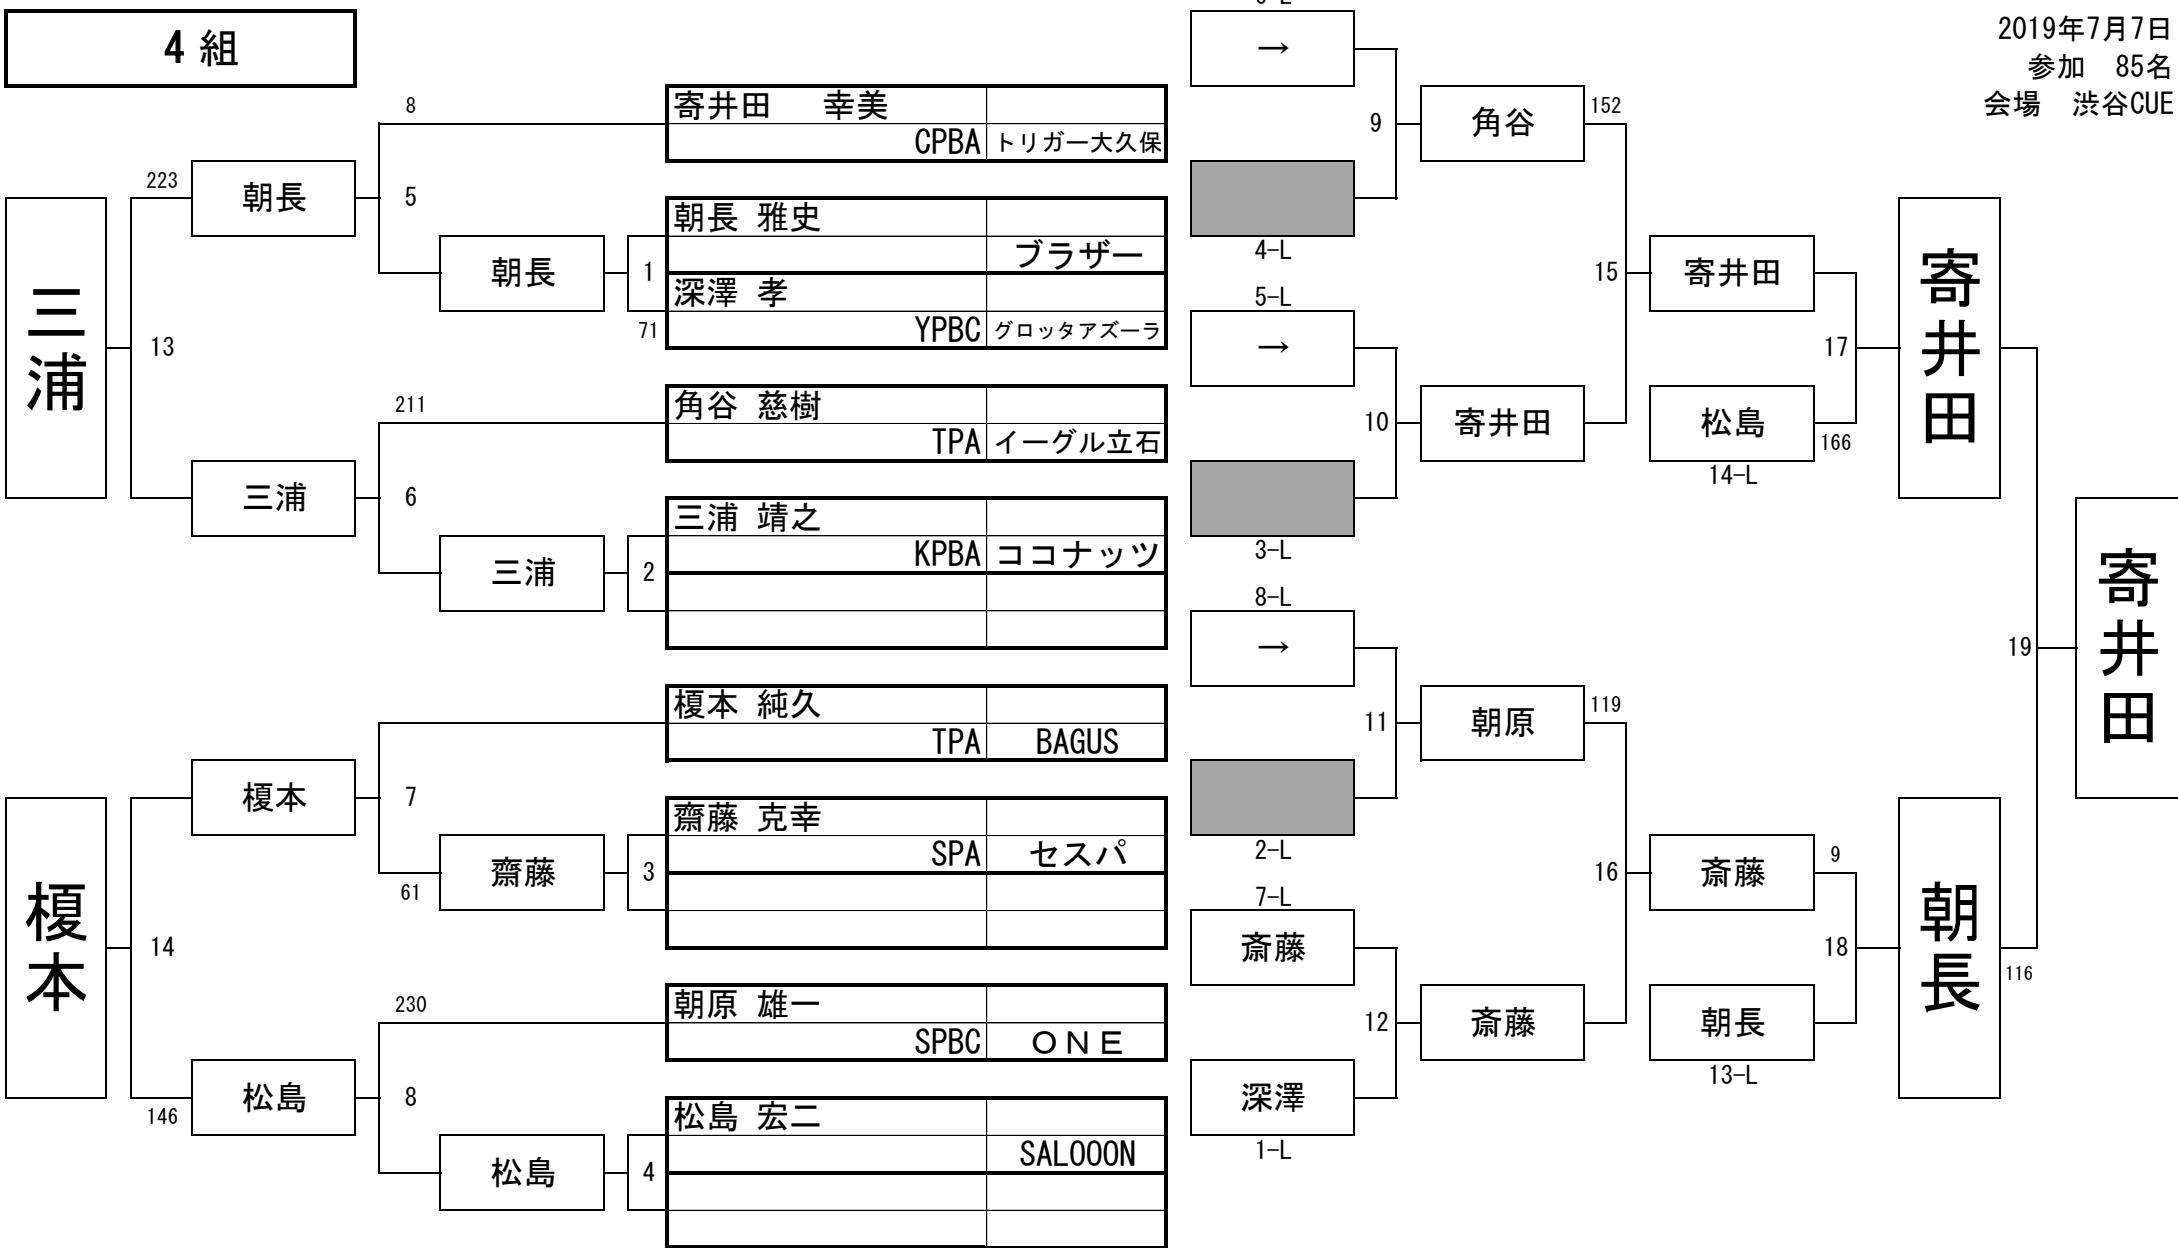

2019年 第59期名人戦 C級戦 (関東地区)

2019年7月7日
参加 85名
会場 渋谷CUE