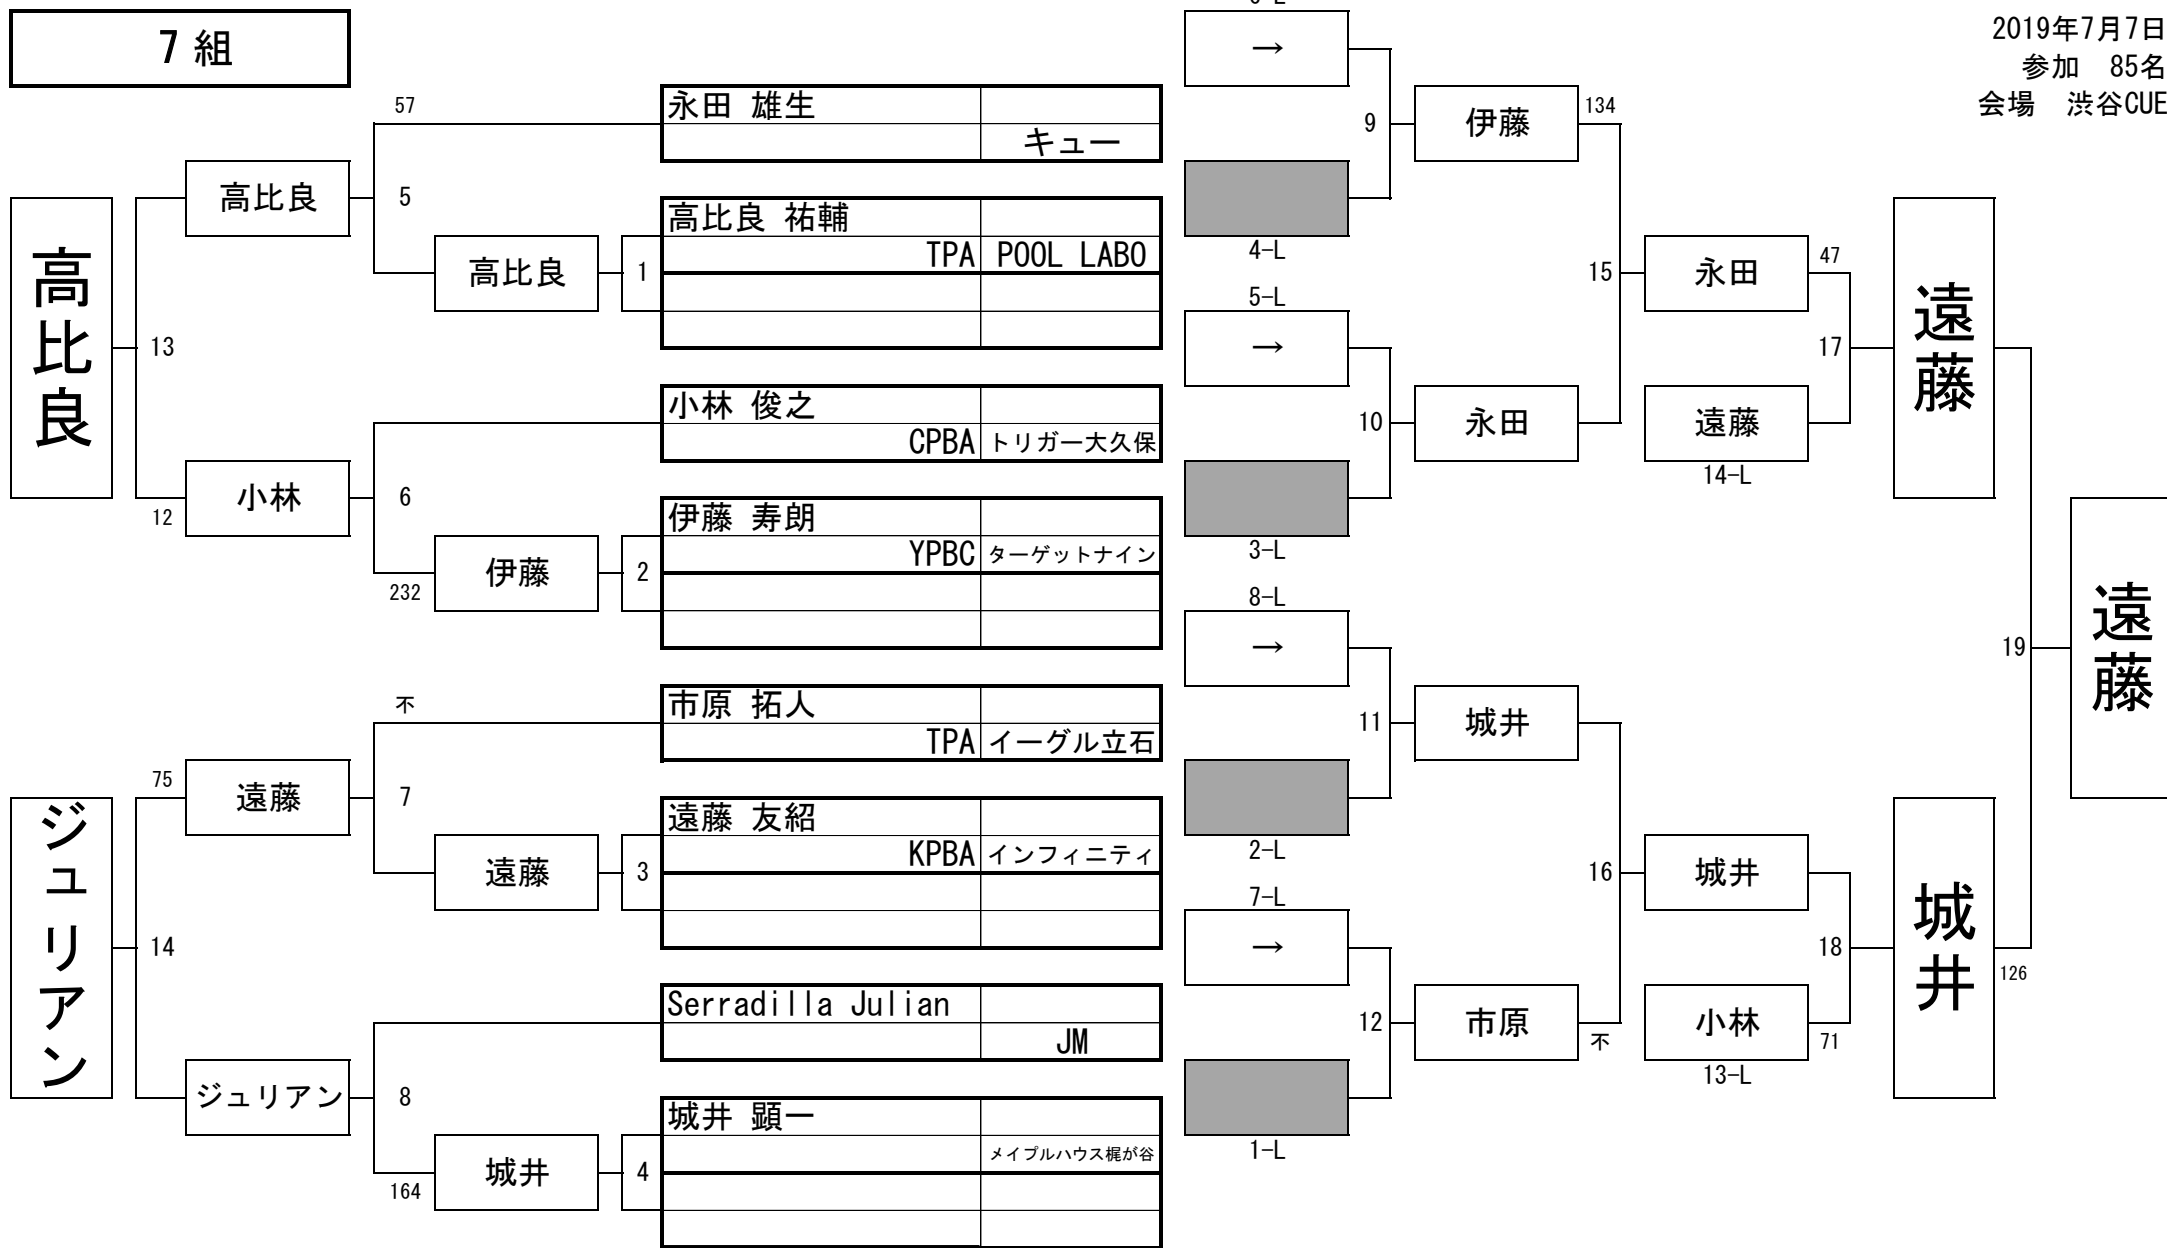

2019年 第59期名人戦 C級戦 (関東地区)

2019年7月7日
参加 85名
会場 渋谷CUE