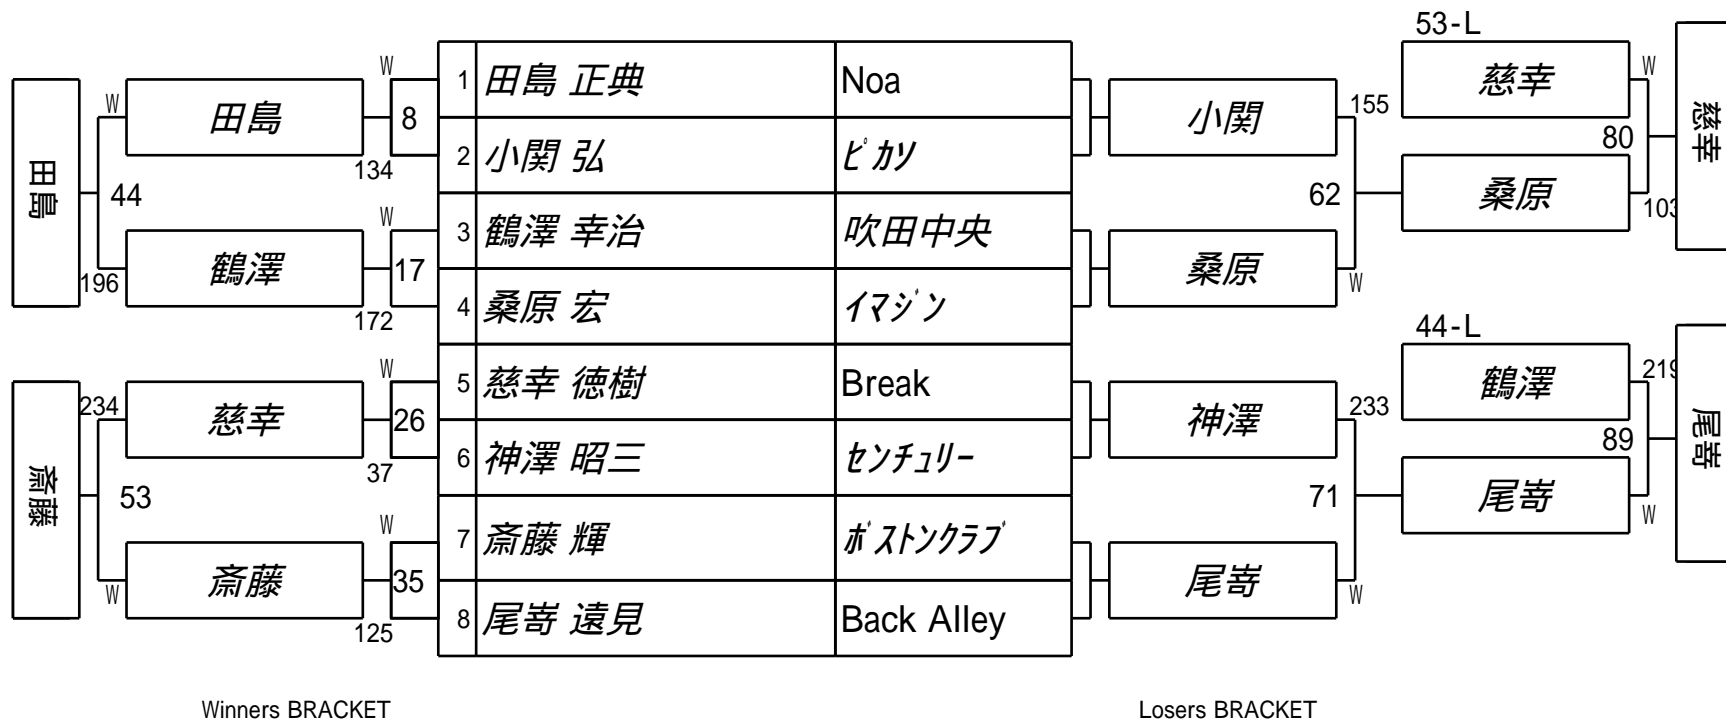

第59期名人戦E級戦(関西1次予選) 8組

試合会場 玉出ビリヤードACE
試合日付 2019.6.16