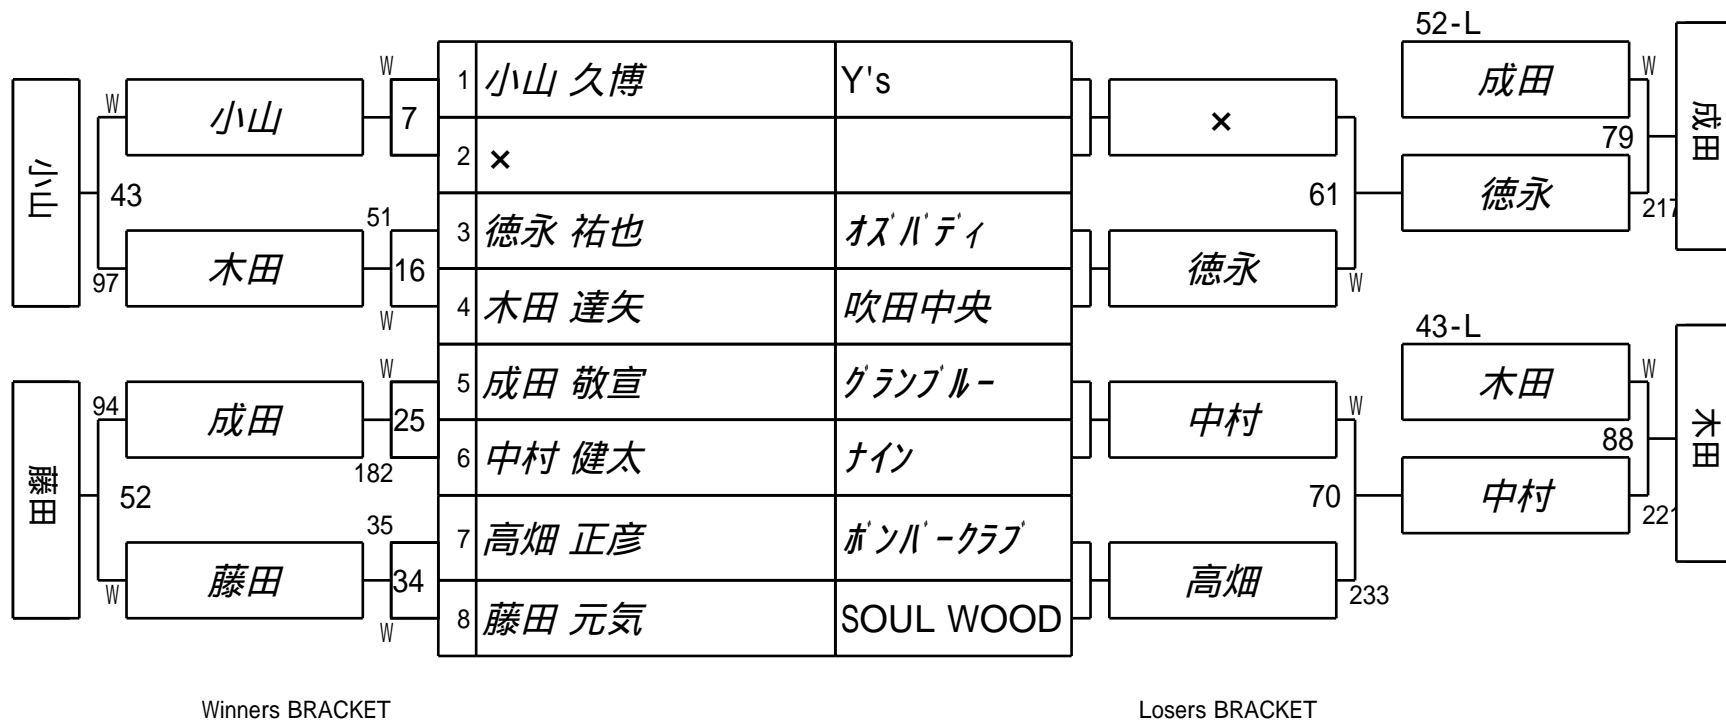

第59期名人戦E級戦(関西1次予選)  
4組

試合会場 玉出ビリヤードACE  
試合日付 2019.6.16

第59期名人戦E級戦(関西1次予選)  
5組

試合会場 玉出ビリヤードACE  
試合日付 2019.6.16

第59期名人戦E級戦(関西1次予選) 6組

試合会場 玉出ビリヤードACE  
 試合日付 2019.6.16

# 第59期名人戦E級戦(関西1次予選) 7組

試合会場 玉出ビリヤードACE  
 試合日付 2019.6.16