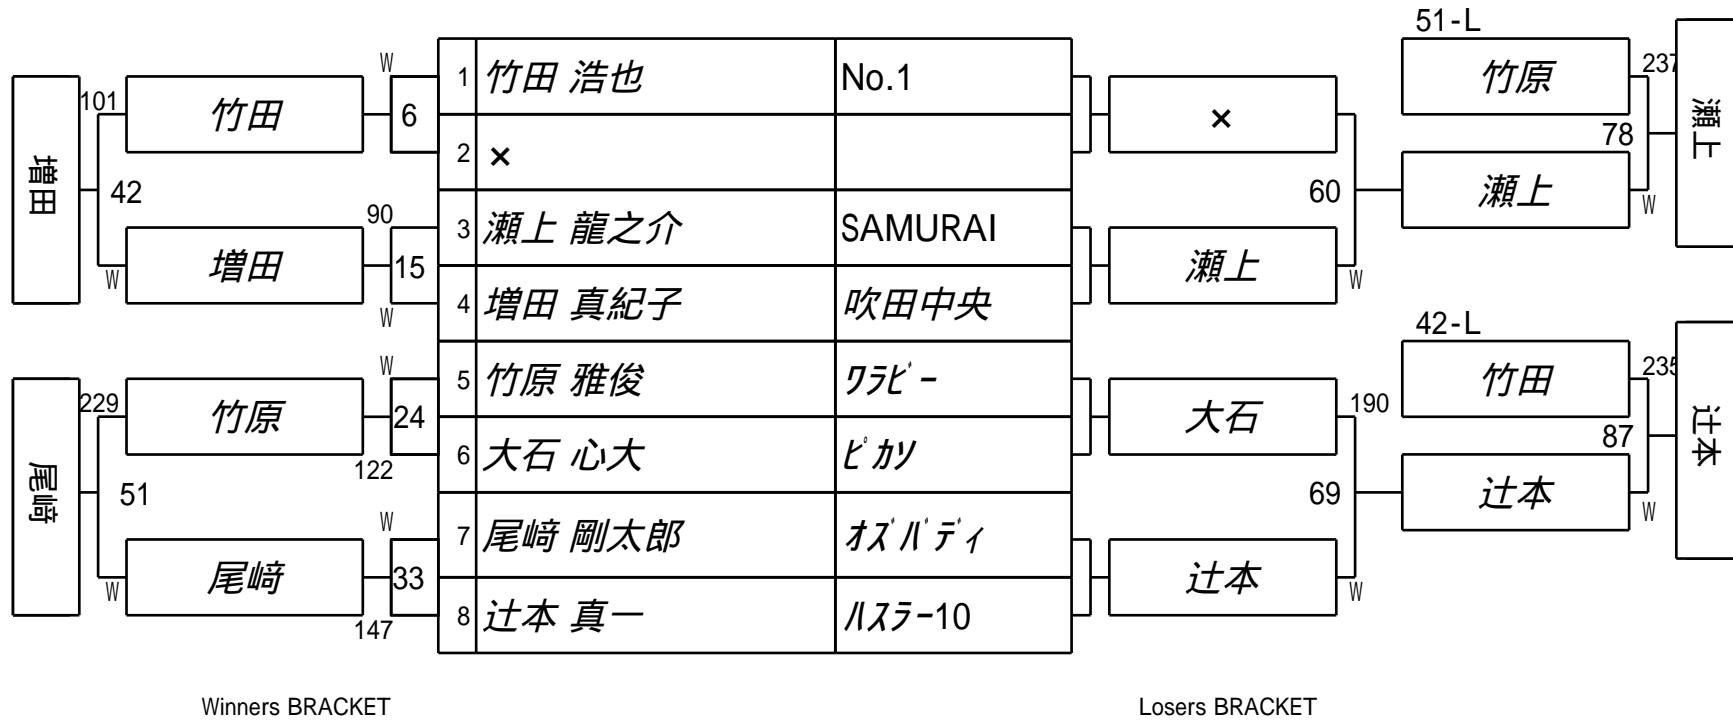

第59期名人戦E級戦(関西1次予選)  
4組

試合会場 玉出ビリヤードACE  
試合日付 2019.6.16

第59期名人戦E級戦(関西1次予選)  
5組

試合会場 玉出ビリヤードACE  
試合日付 2019.6.16

第59期名人戦E級戦(関西1次予選) 6組

試合会場 玉出ビリヤードACE  
 試合日付 2019.6.16