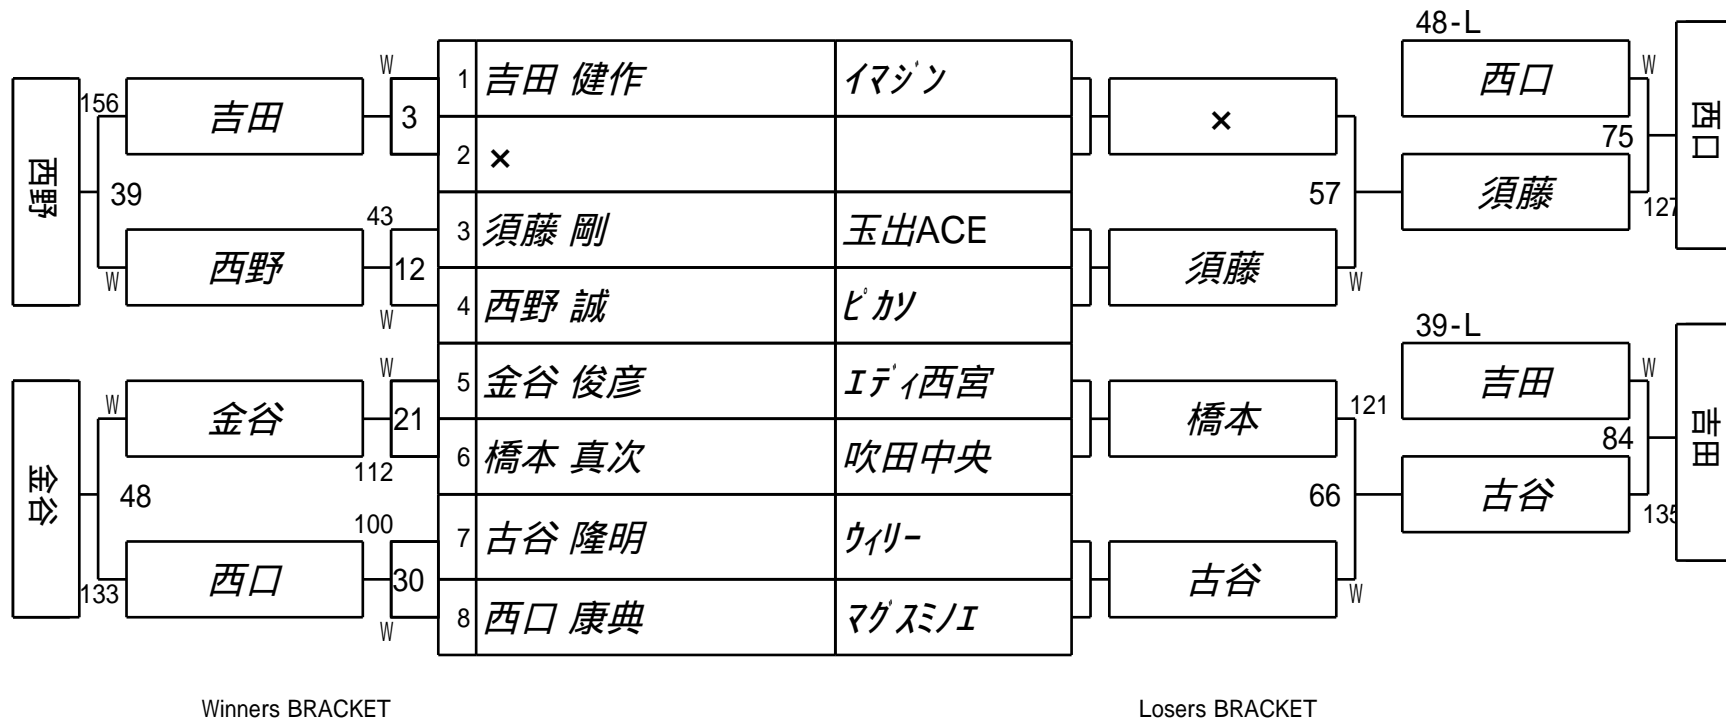

第59期名人戦E級戦(関西1次予選)

1組

試合会場 玉出ビリヤードACE

試合日付 2019.6.16

Winners BRACKET

Losers BRACKET

第59期名人戦E級戦(関西1次予選)  
3組

試合会場 玉出ビリヤードACE  
試合日付 2019.6.16

第59期名人戦E級戦(関西1次予選)  
4組

試合会場 玉出ビリヤードACE  
試合日付 2019.6.16

第59期名人戦E級戦(関西1次予選)  
5組

試合会場 玉出ビリヤードACE  
試合日付 2019.6.16

第59期名人戦E級戦(関西1次予選) 6組

試合会場 玉出ビリヤードACE  
 試合日付 2019.6.16

# 第59期名人戦E級戦(関西1次予選) 7組

試合会場 玉出ビリヤードACE  
 試合日付 2019.6.16