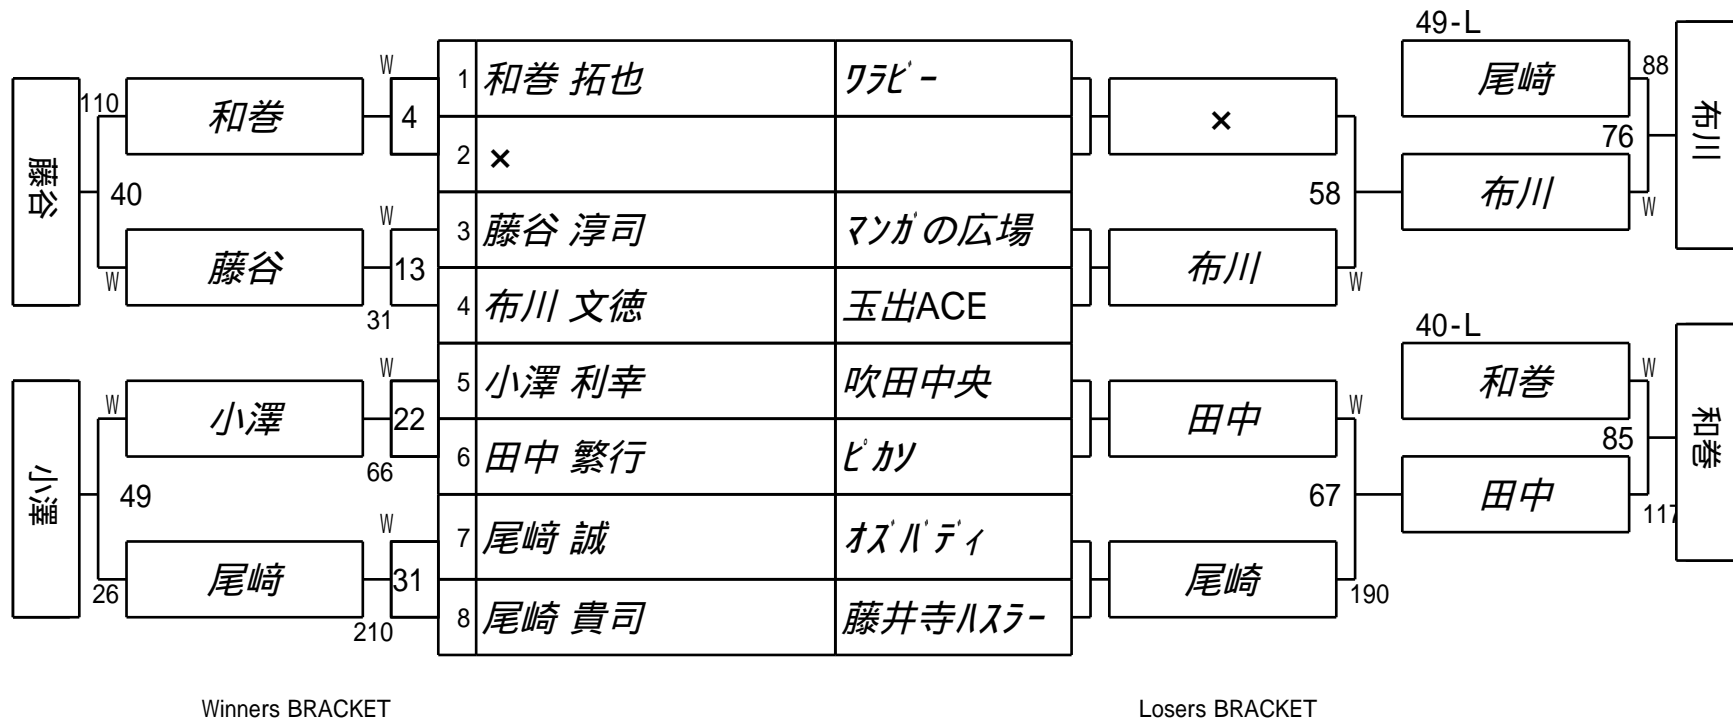

第59期名人戦E級戦(関西1次予選)
4組

試合会場 玉出ビリヤードACE
試合日付 2019.6.16