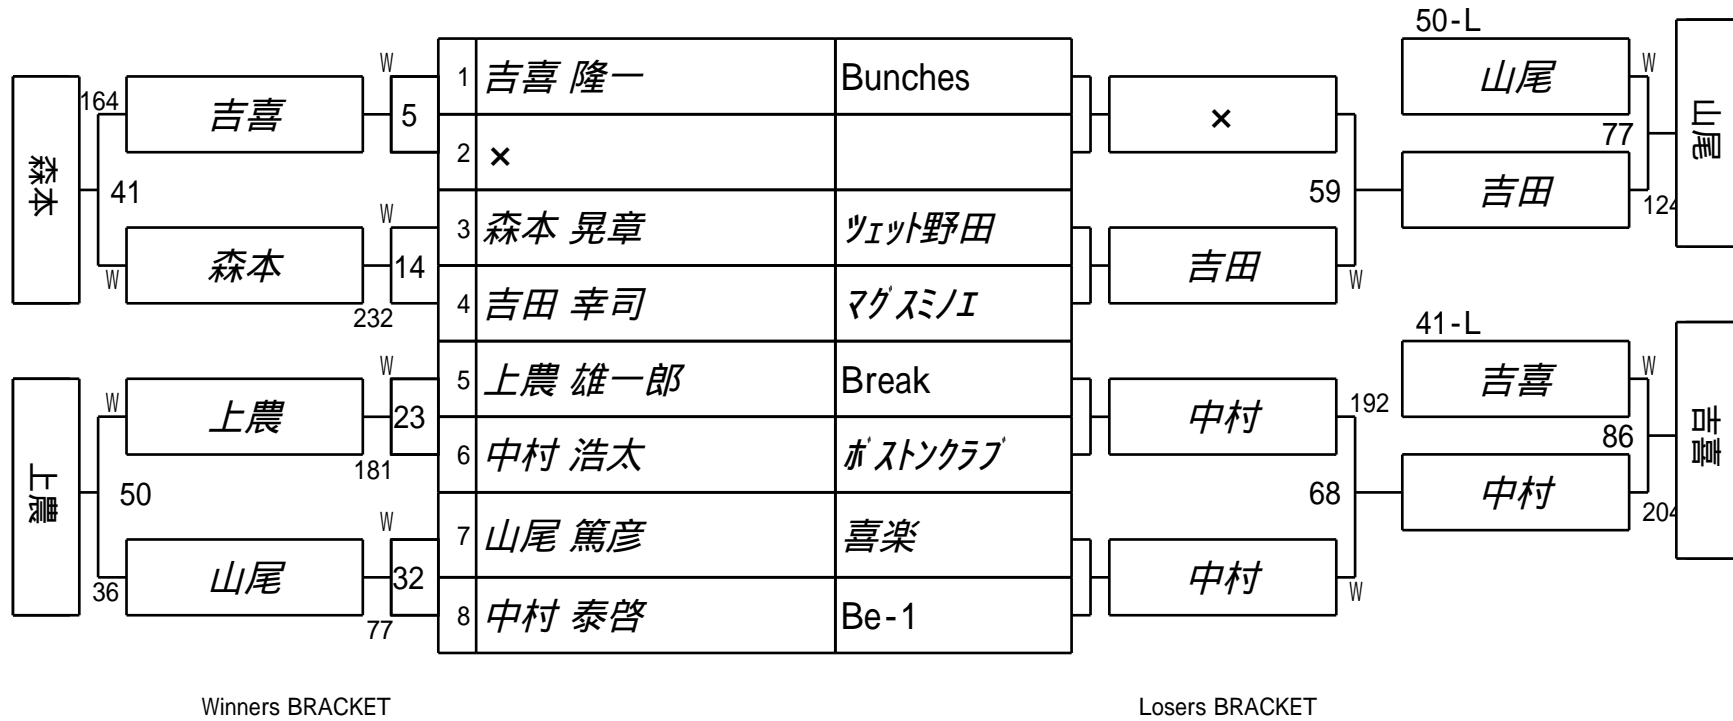

第59期名人戦E級戦(関西1次予選)  
4組

試合会場 玉出ビリヤードACE  
試合日付 2019.6.16

第59期名人戦E級戦(関西1次予選)  
5組

試合会場 玉出ビリヤードACE  
試合日付 2019.6.16

第59期名人戦E級戦(関西1次予選) 6組

試合会場 玉出ビリヤードACE  
 試合日付 2019.6.16

# 第59期名人戦E級戦(関西1次予選) 7組

試合会場 玉出ビリヤードACE  
 試合日付 2019.6.16