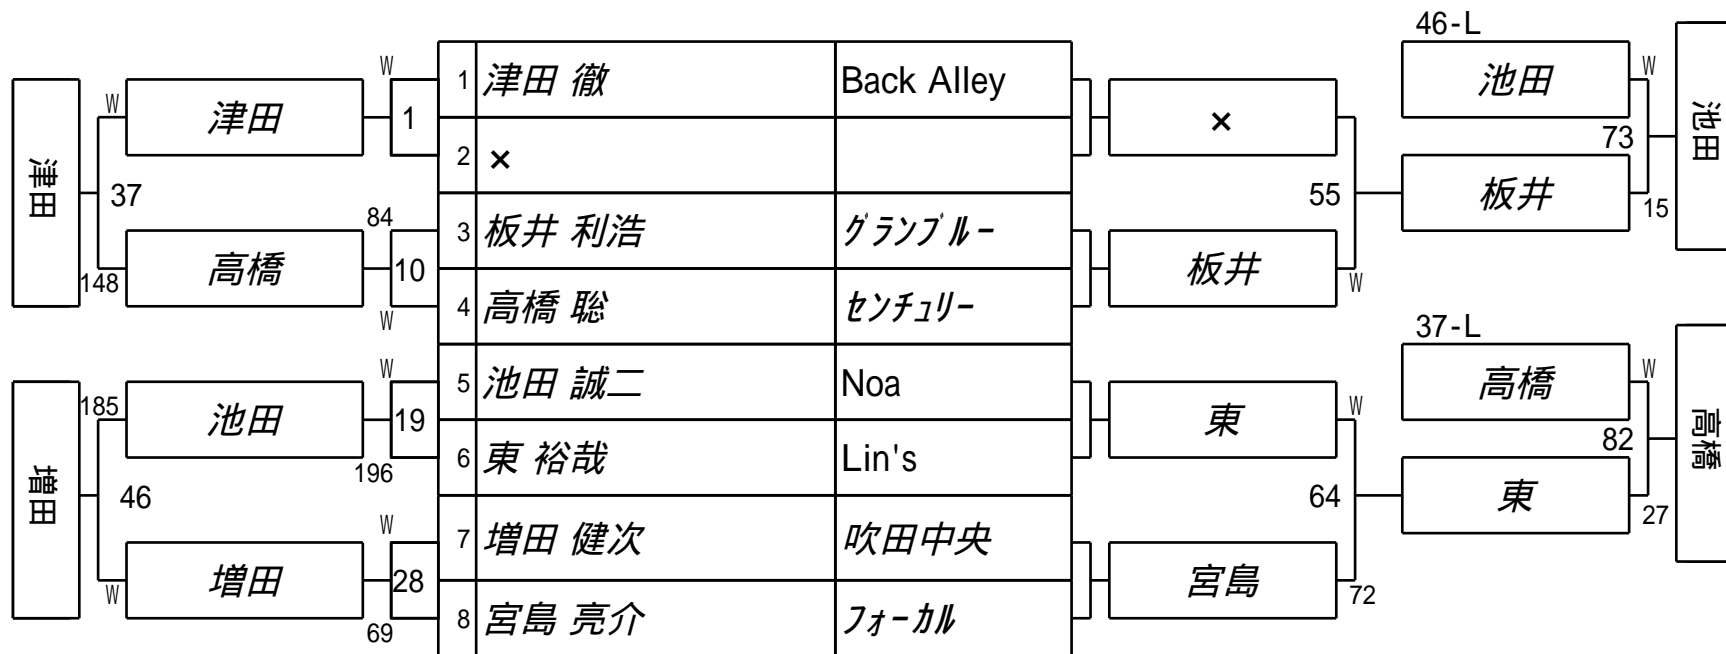

第59期名人戦E級戦(関西1次予選)

1組

試合会場 玉出ビリヤードACE

試合日付 2019.6.16

Winners BRACKET

Losers BRACKET

第59期名人戦E級戦(関西1次予選)  
3組

試合会場 玉出ビリヤードACE  
試合日付 2019.6.16

第59期名人戦E級戦(関西1次予選)  
4組

試合会場 玉出ビリヤードACE  
試合日付 2019.6.16

第59期名人戦E級戦(関西1次予選)  
5組

試合会場 玉出ビリヤードACE  
試合日付 2019.6.16

第59期名人戦E級戦(関西1次予選) 6組

試合会場 玉出ビリヤードACE  
 試合日付 2019.6.16

# 第59期名人戦E級戦(関西1次予選) 7組

試合会場 玉出ビリヤードACE  
 試合日付 2019.6.16