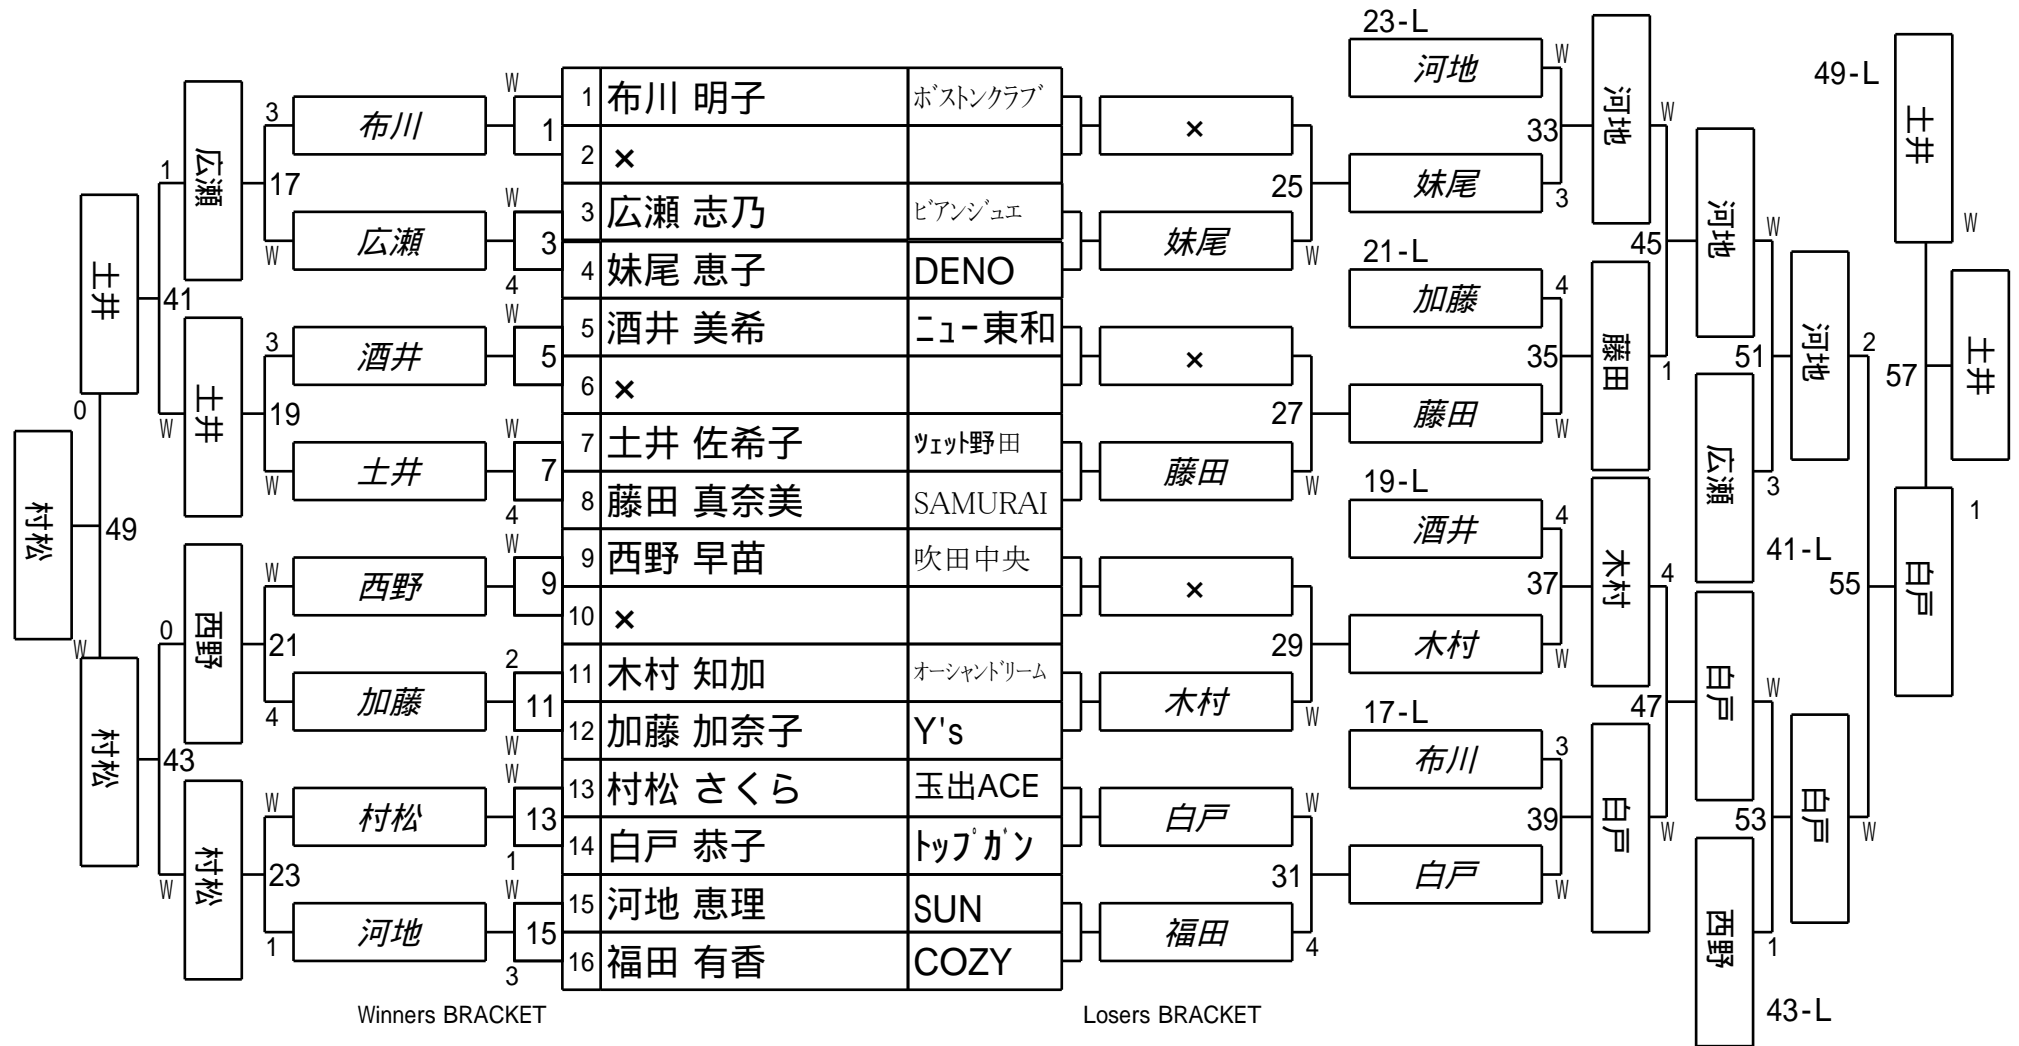

第11期 女流球聖戦 関西B級戦  
1組

試合会場 玉出ビリヤードACE  
試合日付 2019.2.24

第11期 女流球聖戦 関西B級戦  
2組

試合会場 玉出ビリヤードACE  
試合日付 2019.2.24