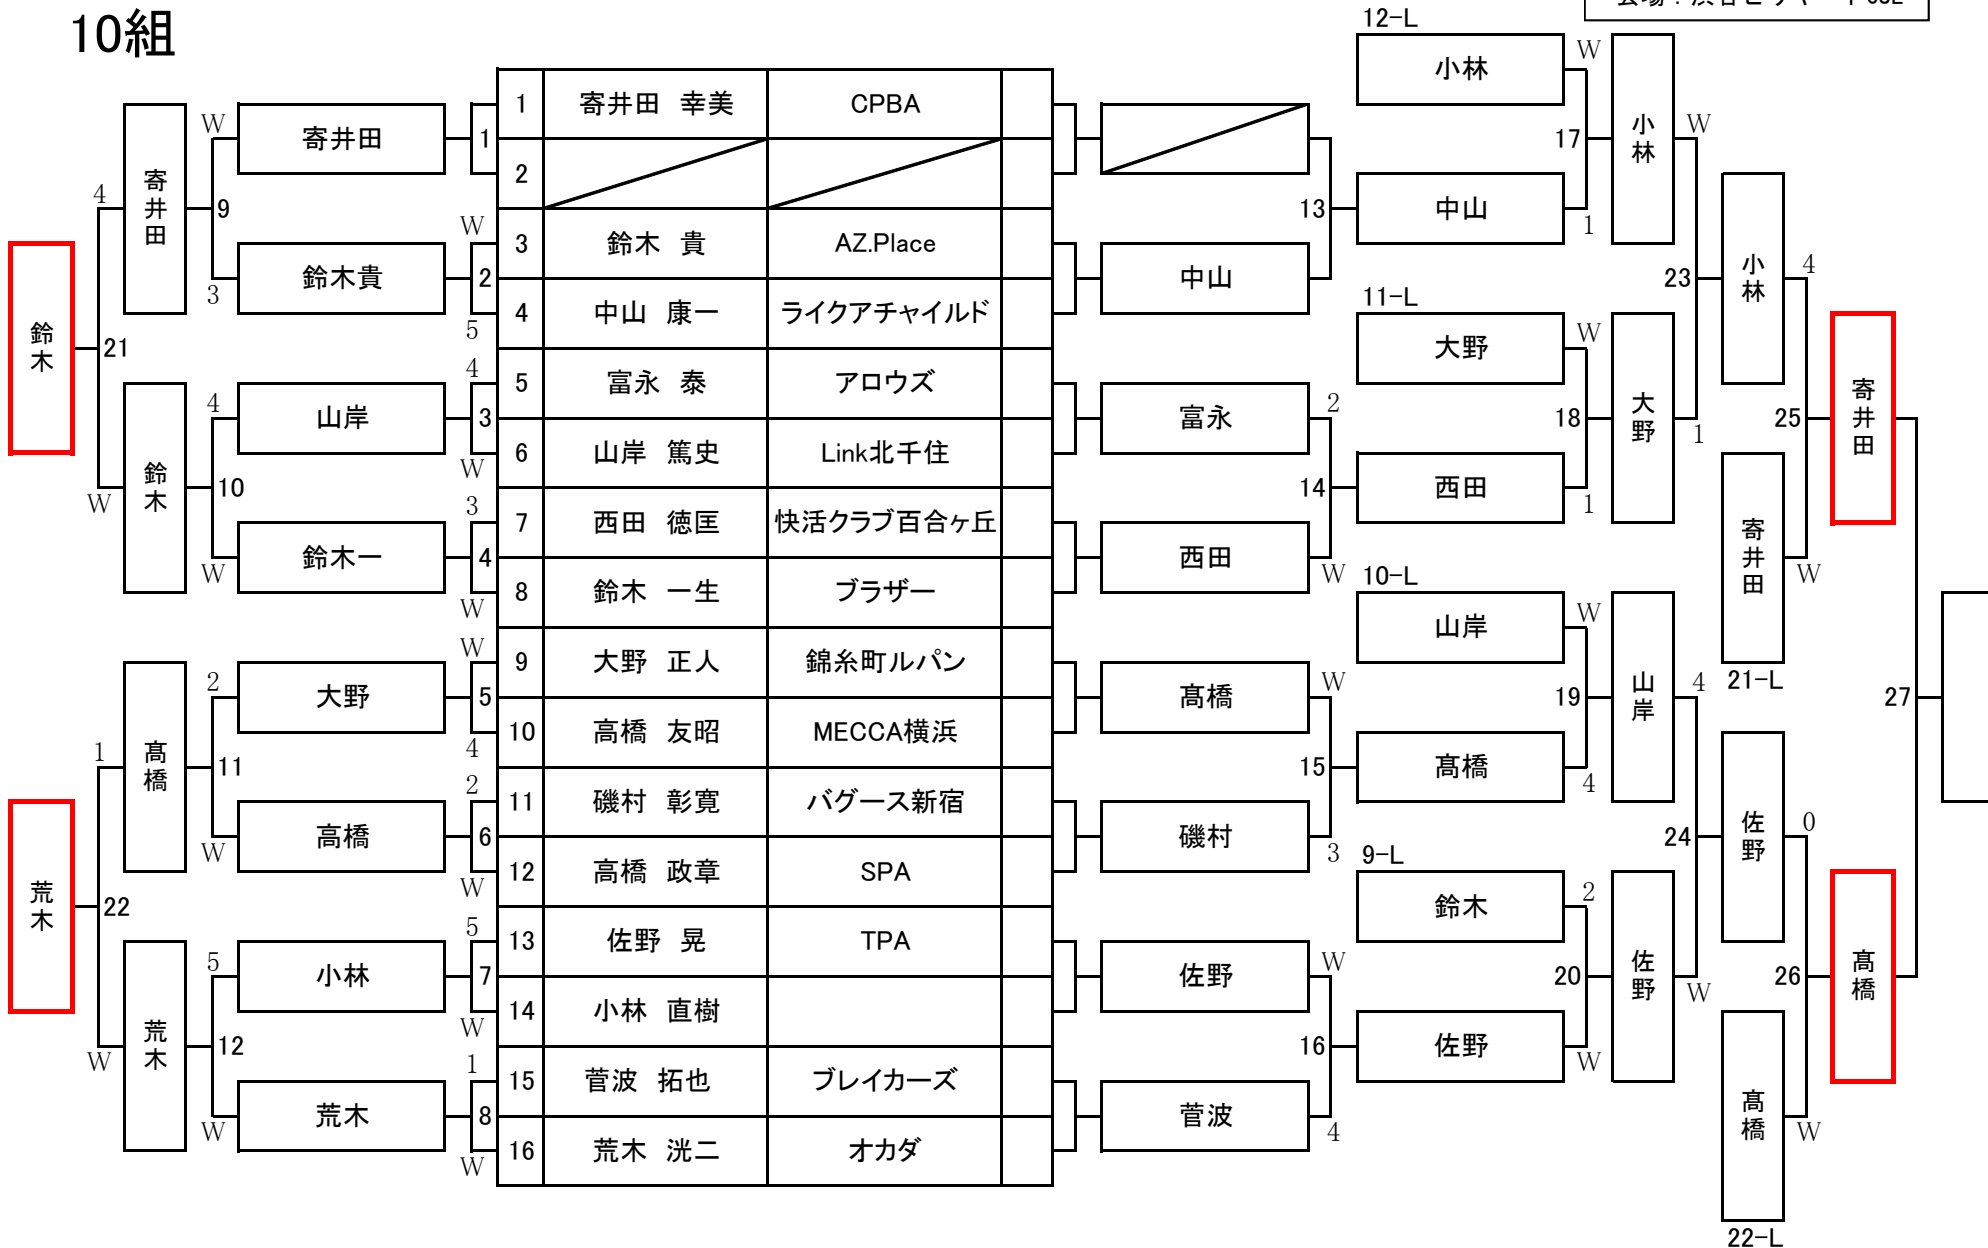

第28期 9ボール球聖戦 C級戦 関東地区大会

開催日：平成31年1月27日
会場：渋谷ビリヤードCUE

9組

第28期 9ボール球聖戦 C級戦 関東地区大会

開催日：平成31年1月27日
会場：渋谷ビリヤードCUE

10組

第28期 9ボール球聖戦 C級戦 関東地区大会

開催日：平成31年1月27日
会場：渋谷ビリヤードCUE