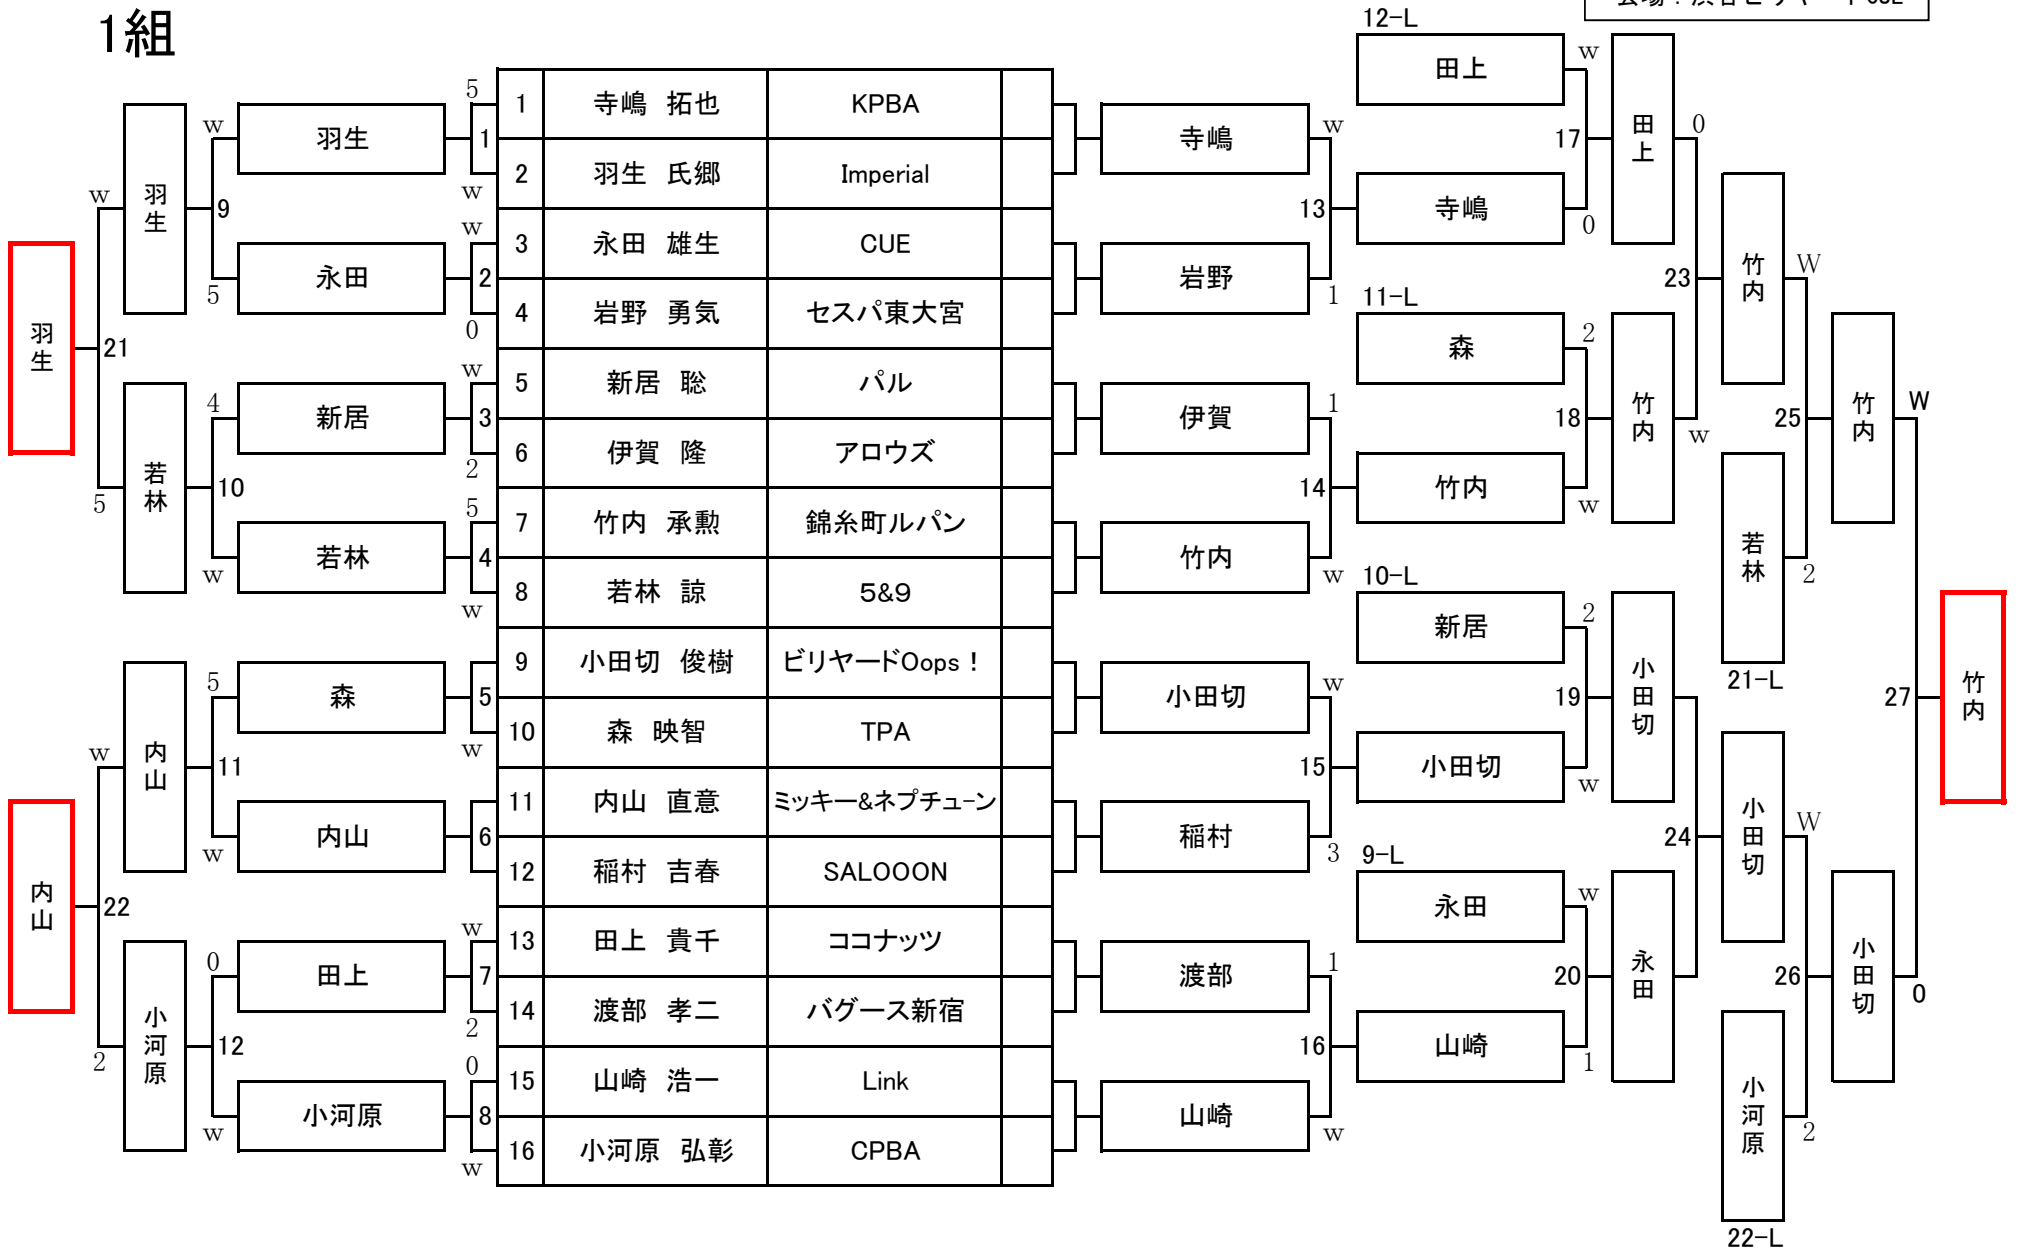

第28期 9ボール球聖戦 C級戦 関東地区大会

開催日：平成31年1月27日
会場：渋谷ビリヤードCUE

1組

第28期 9ボール球聖戦 C級戦 関東地区大会

開催日：平成31年1月27日
会場：渋谷ビリヤードCUE

2組

第28期 9ボール球聖戦 C級戦 関東地区大会

開催日：平成31年1月27日
会場：渋谷ビリヤードCUE

3組

第28期 9ボール球聖戦 C級戦 関東地区大会

開催日：平成31年1月27日
会場：渋谷ビリヤードCUE

4組

第28期 9ボール球聖戦 C級戦 関東地区大会

開催日：平成31年1月27日
会場：渋谷ビリヤードCUE

5組

第28期 9ボール球聖戦 C級戦 関東地区大会