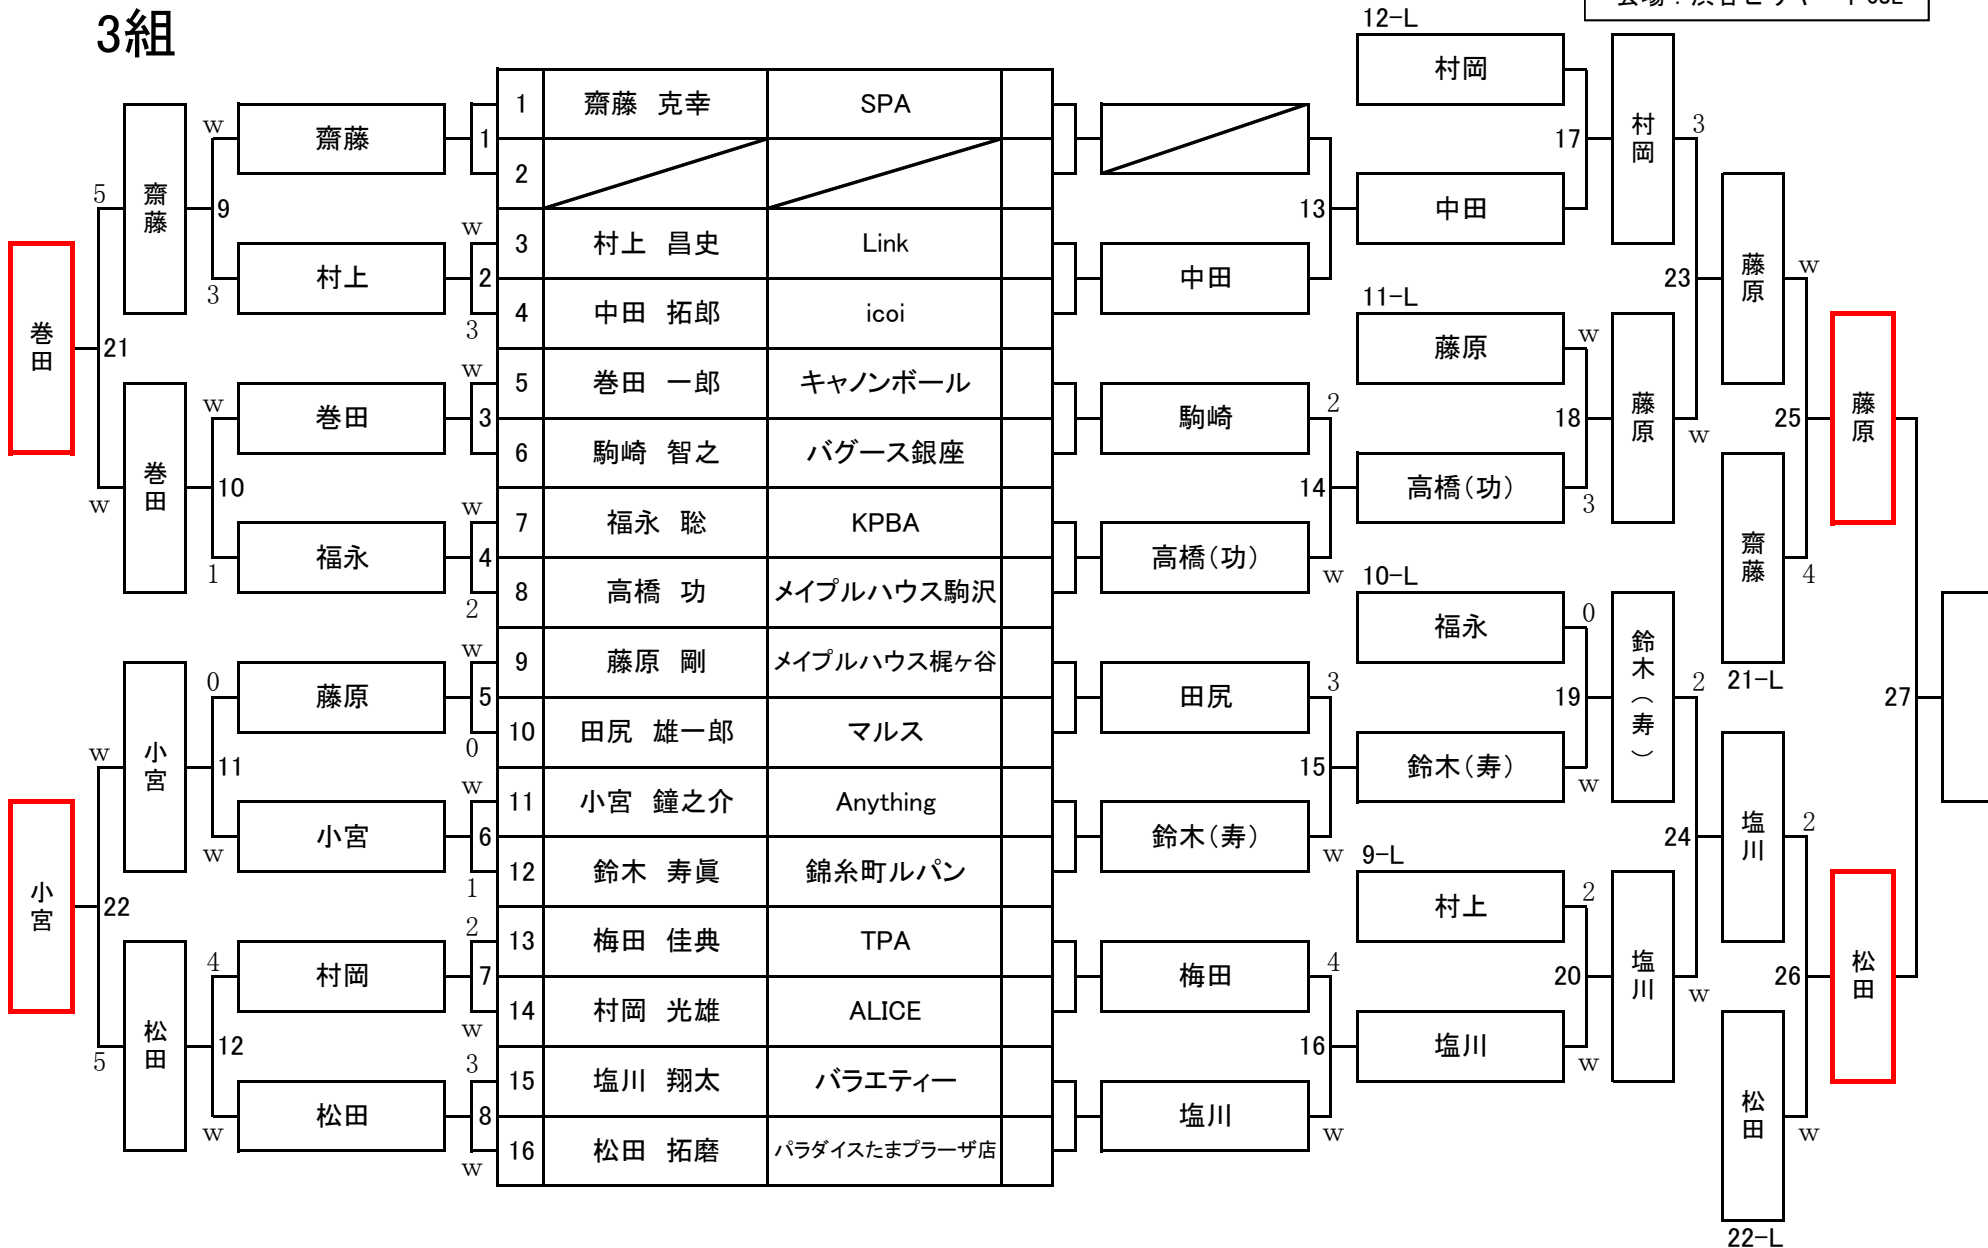

第28期 9ボール球聖戦 C級戦 関東地区大会

開催日：平成31年1月27日
会場：渋谷ビリヤードCUE

3組