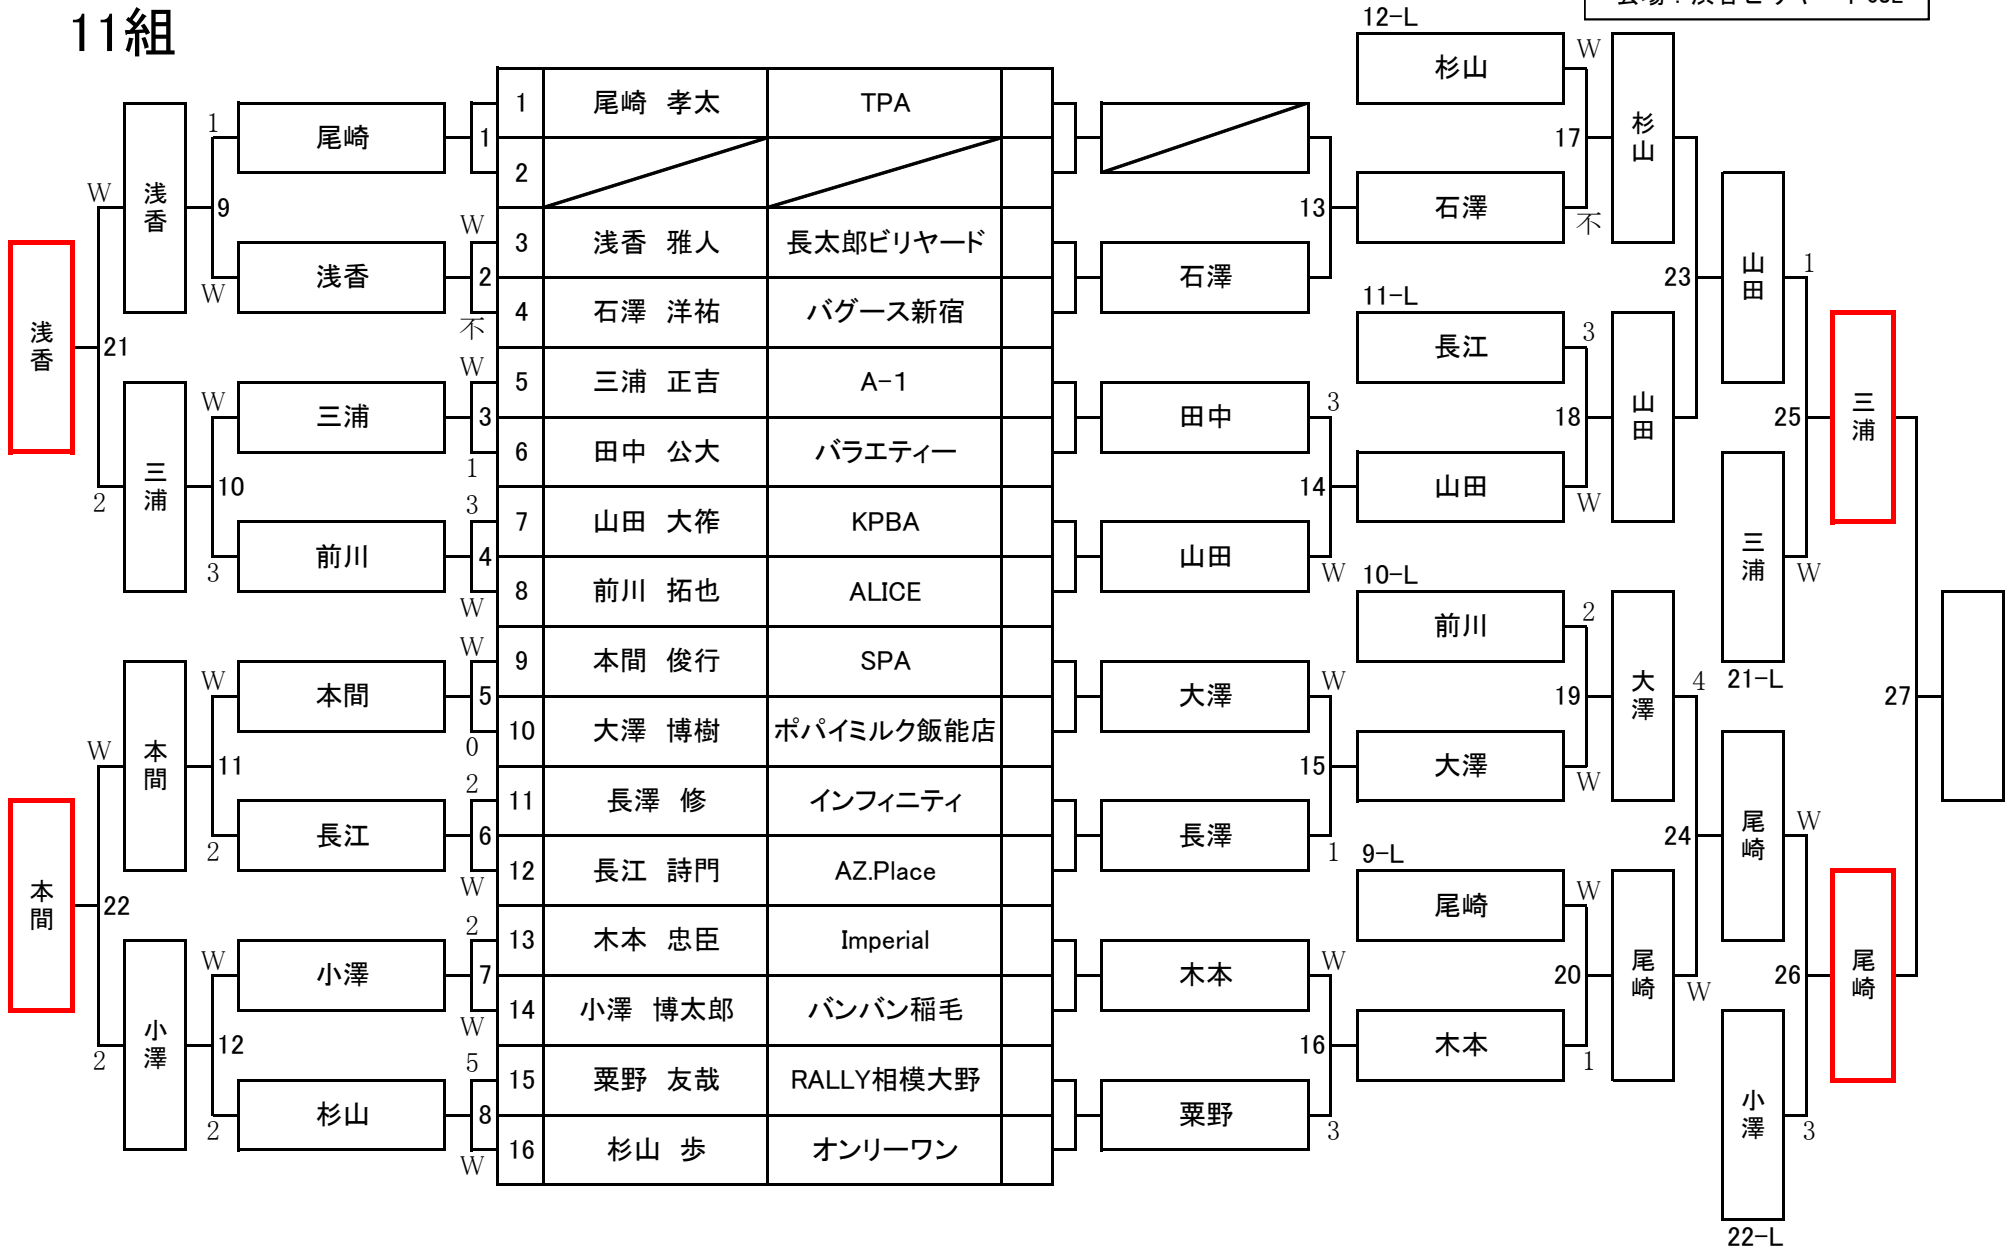

第28期 9ボール球聖戦 C級戦 関東地区大会

開催日：平成31年1月27日
会場：渋谷ビリヤードCUE

11組