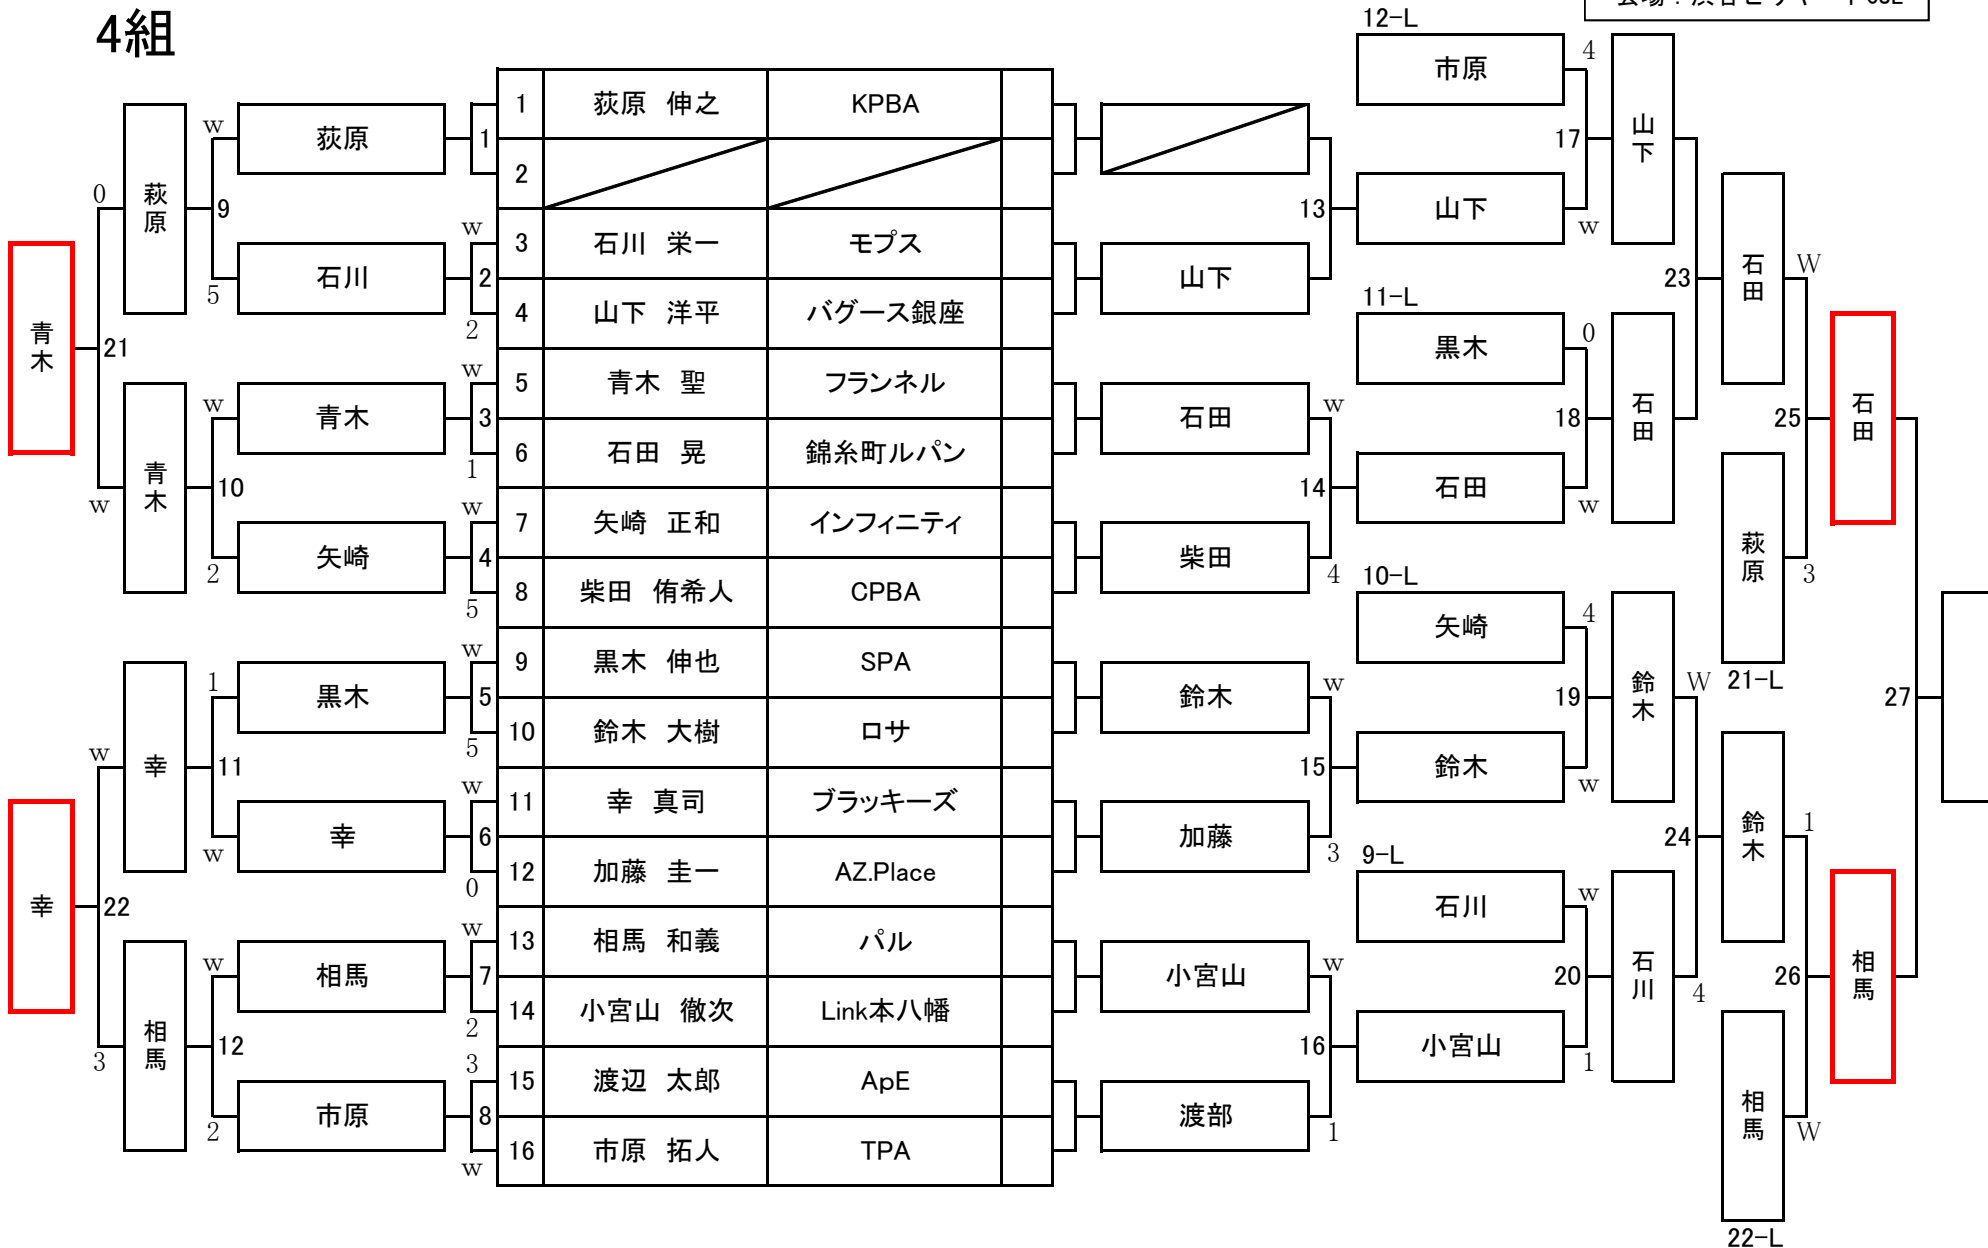

第28期 9ボール球聖戦 C級戦 関東地区大会

開催日：平成31年1月27日
会場：渋谷ビリヤードCUE

4組