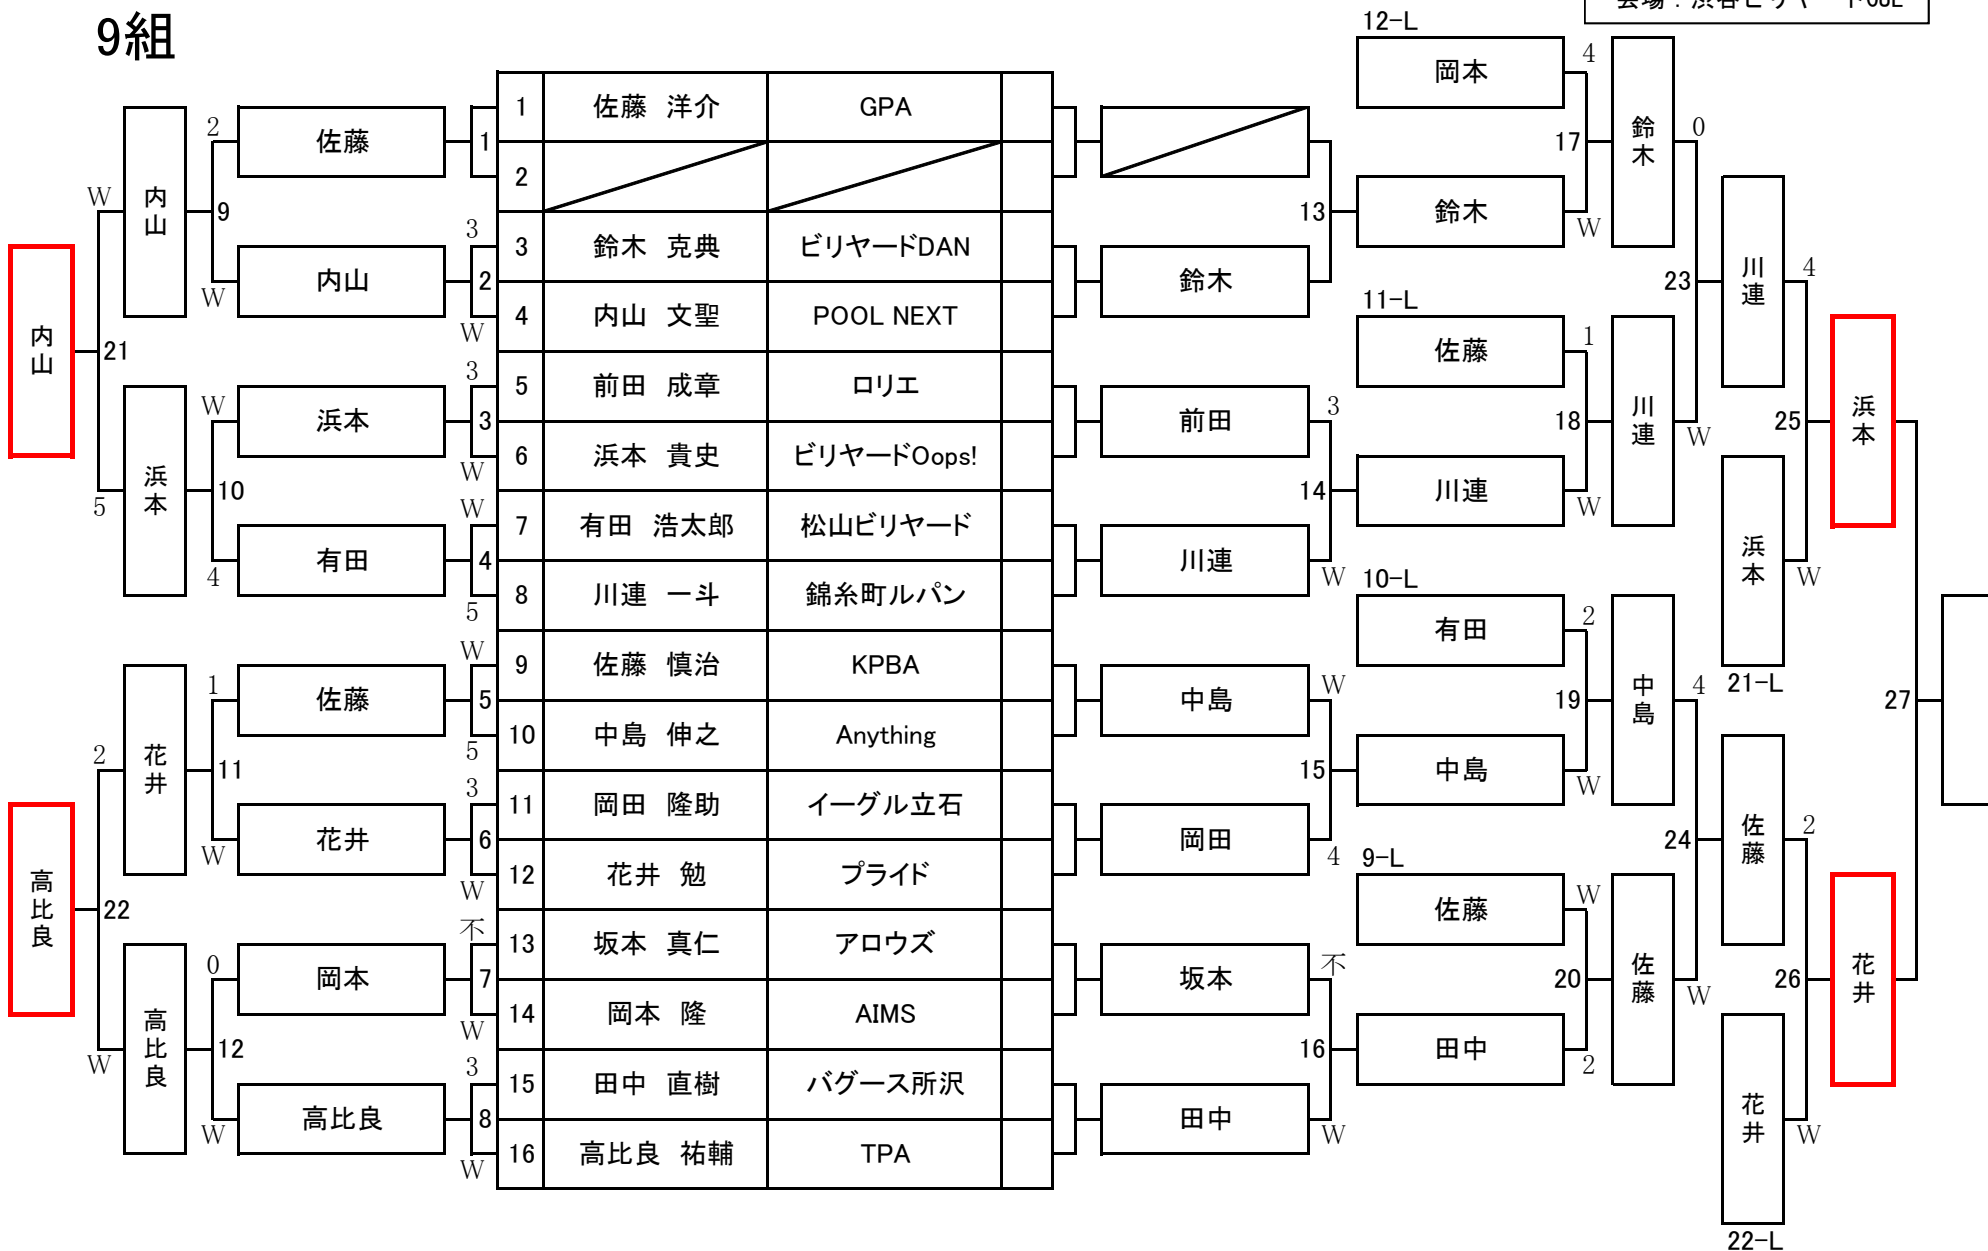

第28期 9ボール球聖戦 C級戦 関東地区大会

開催日：平成31年1月27日
会場：渋谷ビリヤードCUE

9組