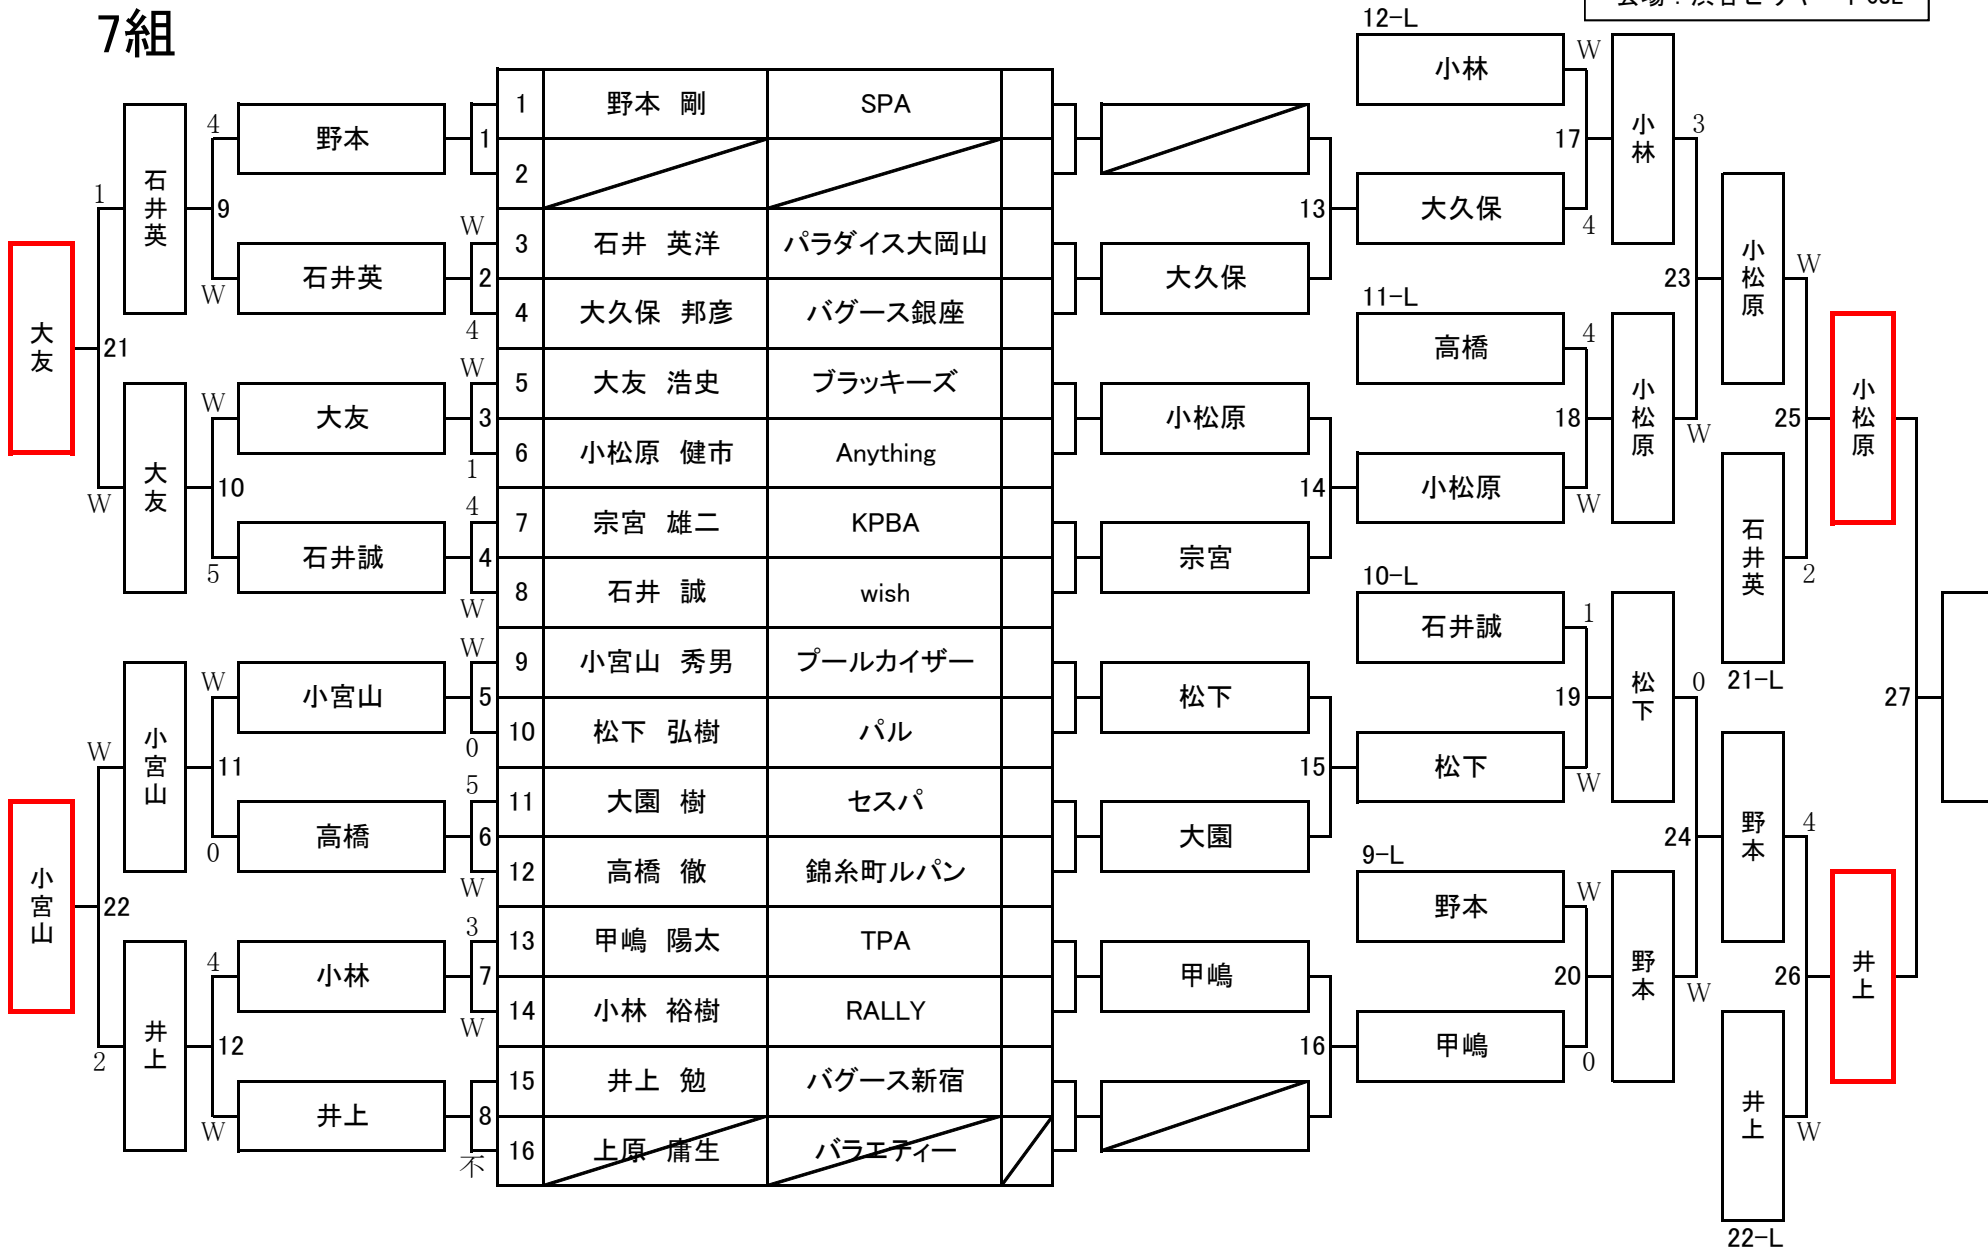

開催日：平成31年1月27日
会場：渋谷ビリヤードCUE

6組

第28期 9ボール球聖戦 C級戦 関東地区大会

開催日：平成31年1月27日
会場：渋谷ビリヤードCUE

7組

第28期 9ボール球聖戦 C級戦 関東地区大会

開催日：平成31年1月27日
会場：渋谷ビリヤードCUE

8組