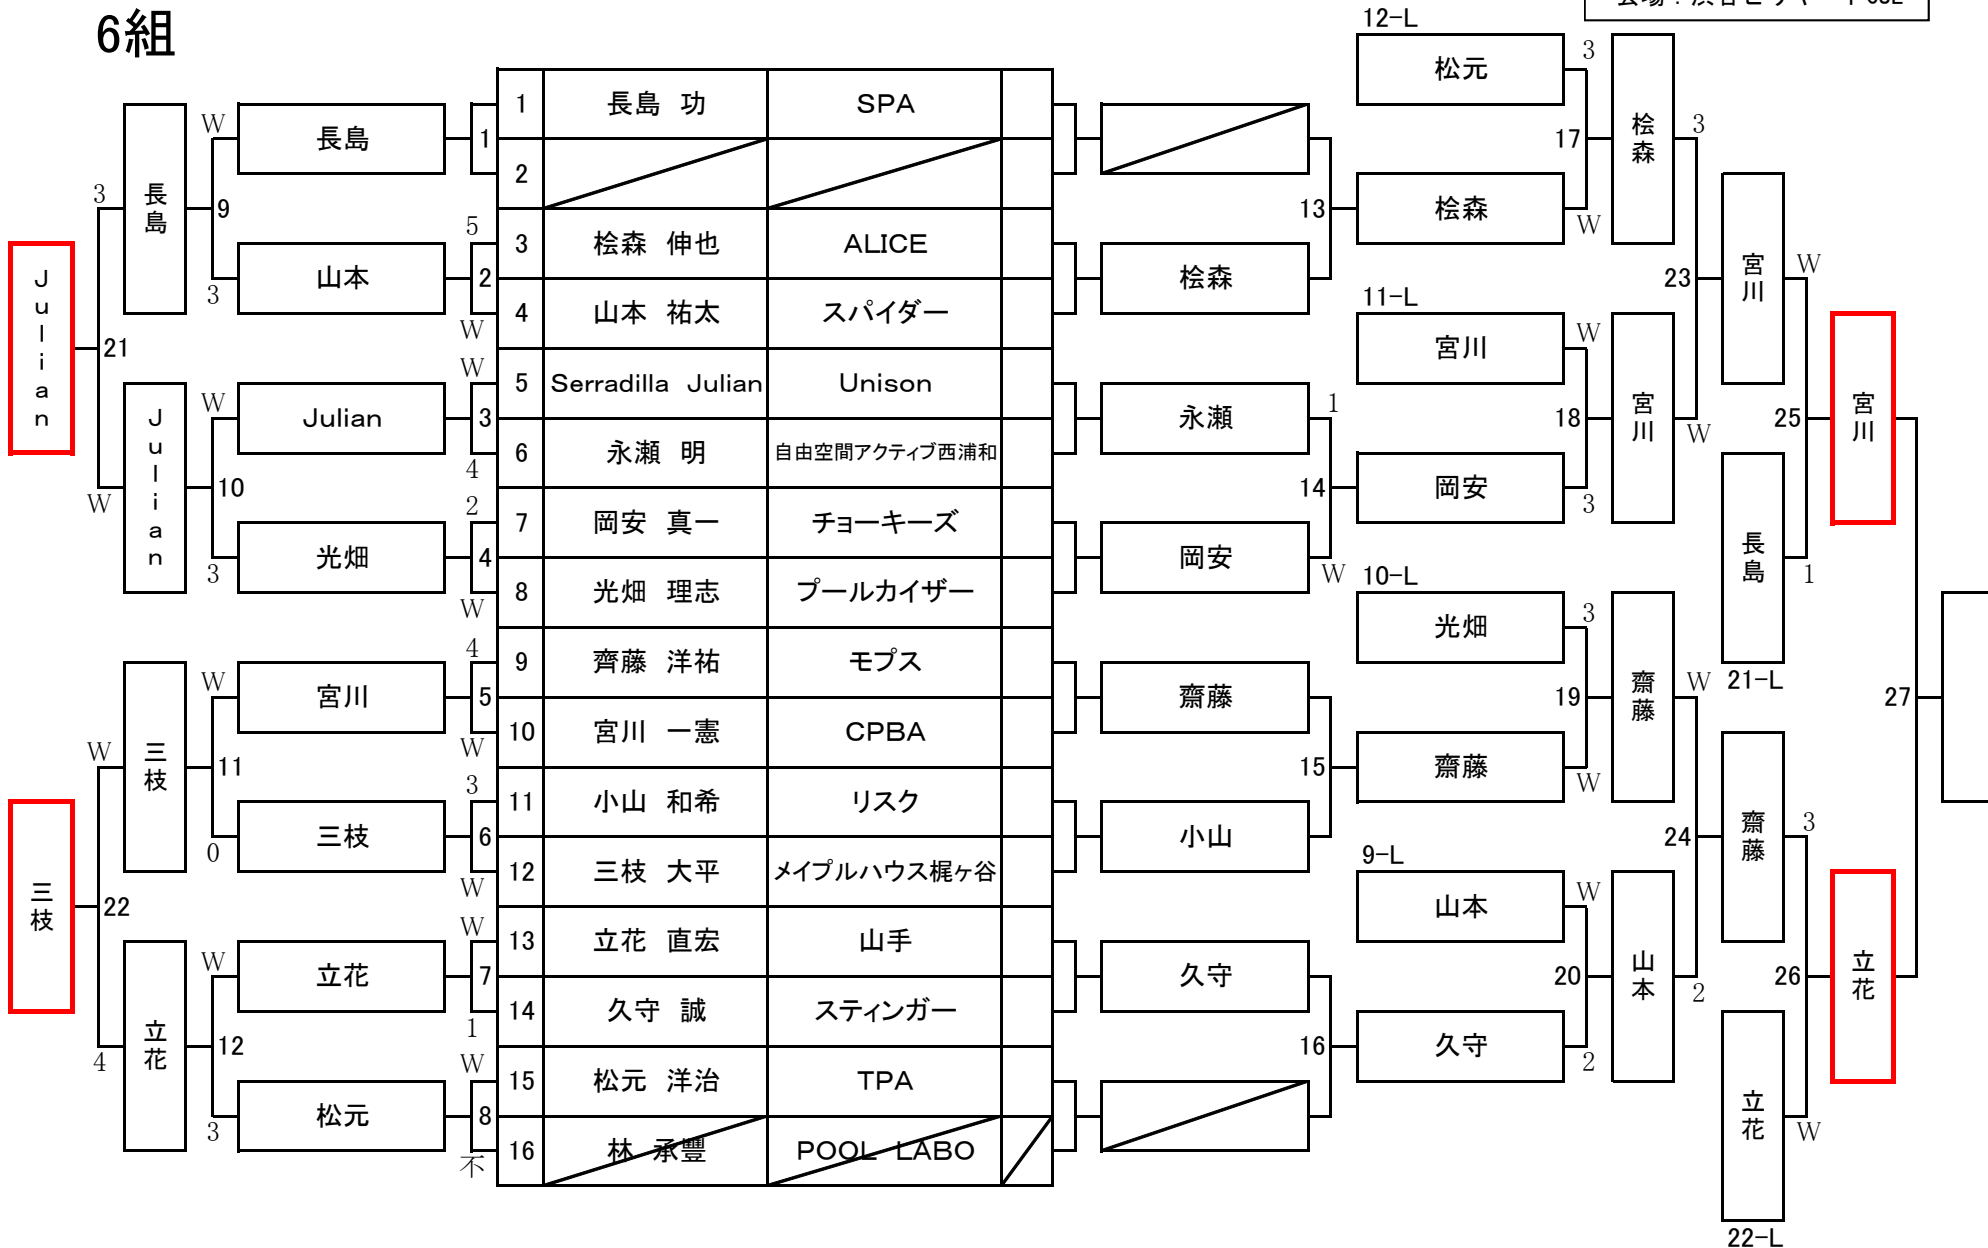

第28期 9ボール球聖戦 C級戦 関東地区大会

開催日：平成31年1月27日
会場：渋谷ビリヤードCUE

6組