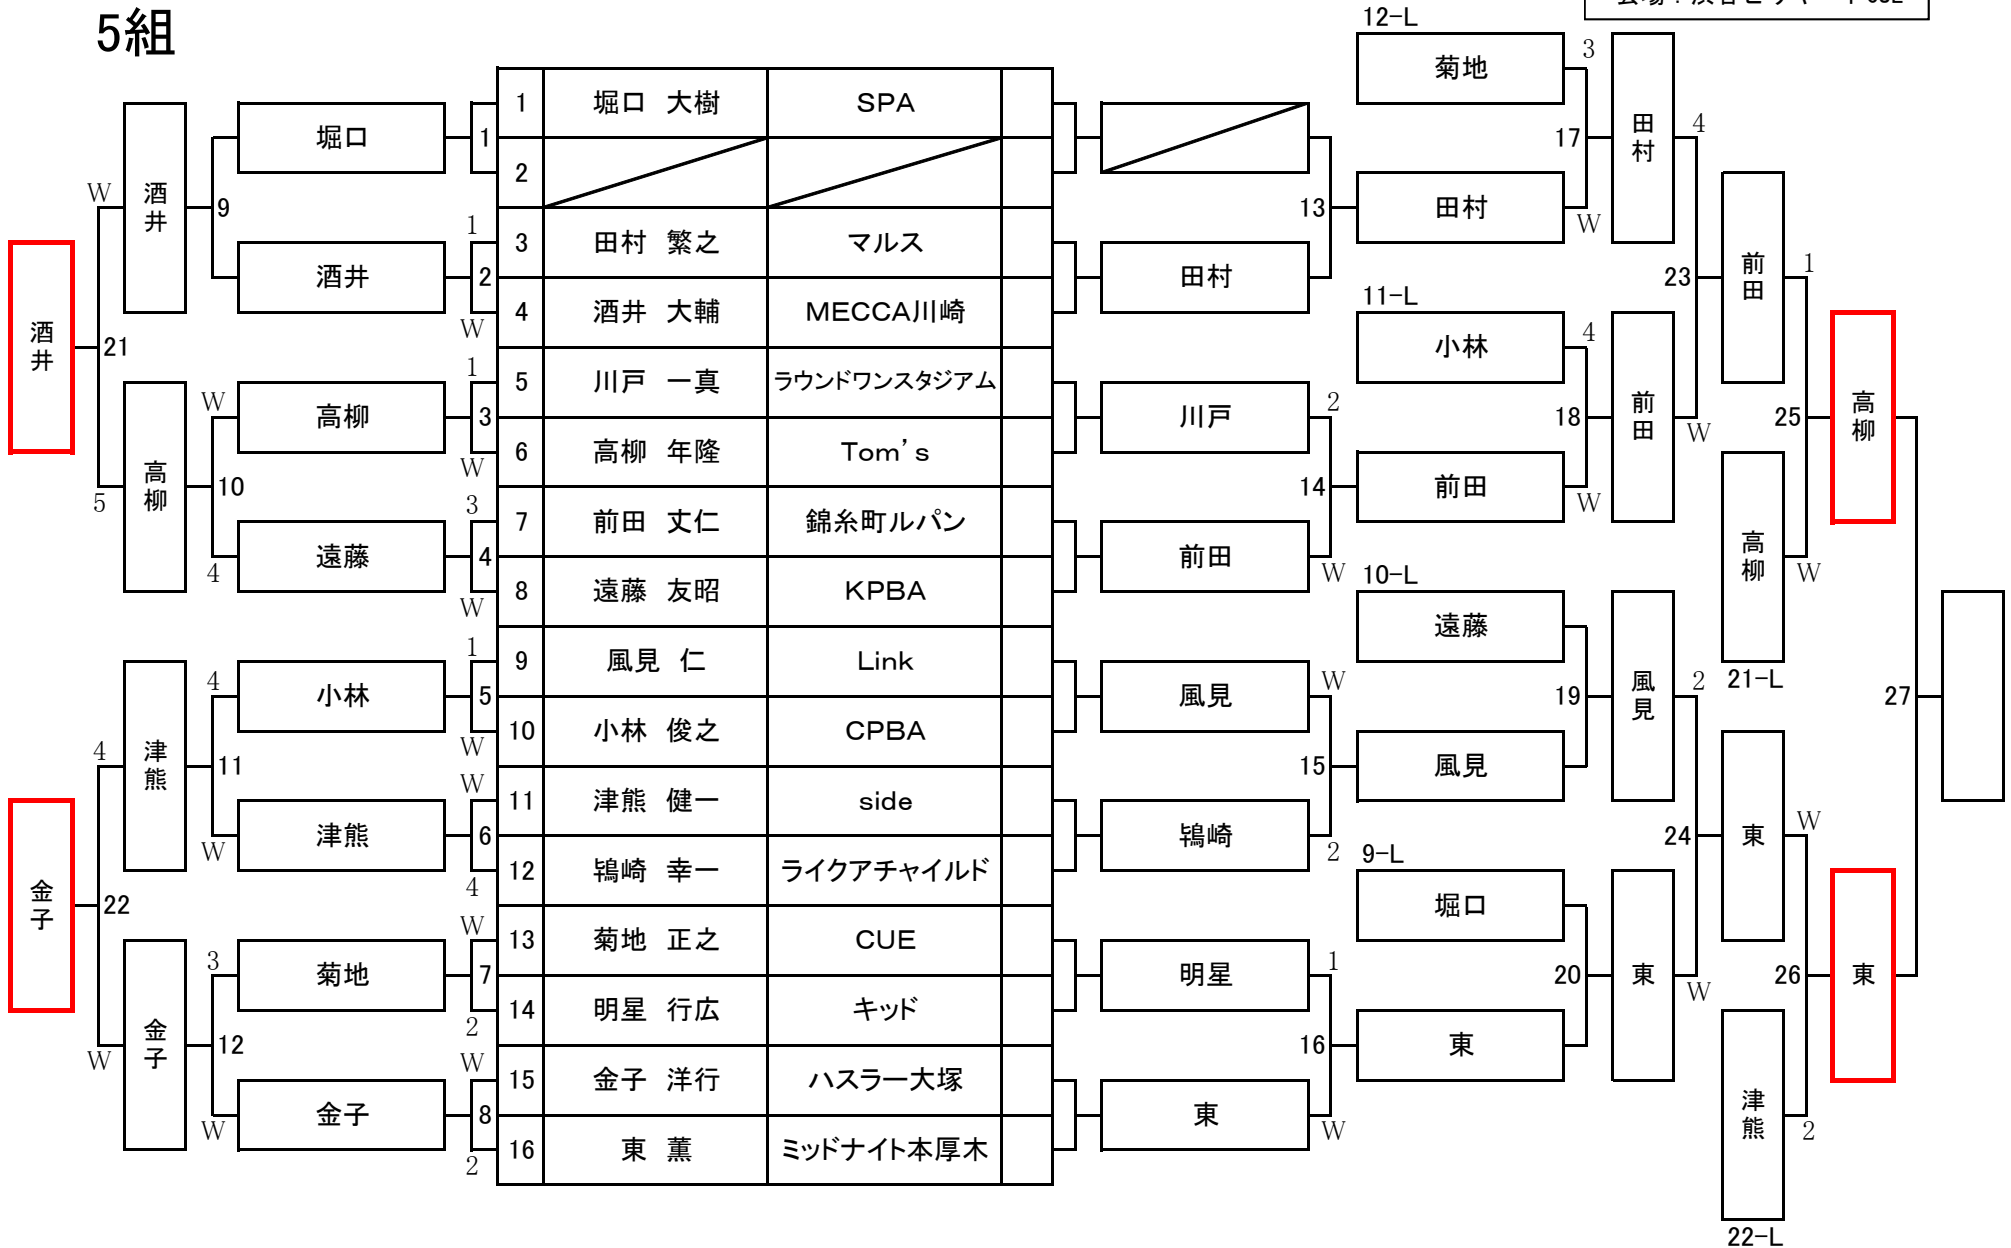

第28期 9ボール球聖戦 C級戦 関東地区大会

開催日：平成31年1月27日
会場：渋谷ビリヤードCUE

1組

第28期 9ボール球聖戦 C級戦 関東地区大会

開催日：平成31年1月27日
会場：渋谷ビリヤードCUE

2組

第28期 9ボール球聖戦 C級戦 関東地区大会

開催日：平成31年1月27日
会場：渋谷ビリヤードCUE

3組

第28期 9ボール球聖戦 C級戦 関東地区大会

開催日：平成31年1月27日
会場：渋谷ビリヤードCUE

4組

第28期 9ボール球聖戦 C級戦 関東地区大会

開催日：平成31年1月27日
会場：渋谷ビリヤードCUE

5組

第28期 9ボール球聖戦 C級戦 関東地区大会