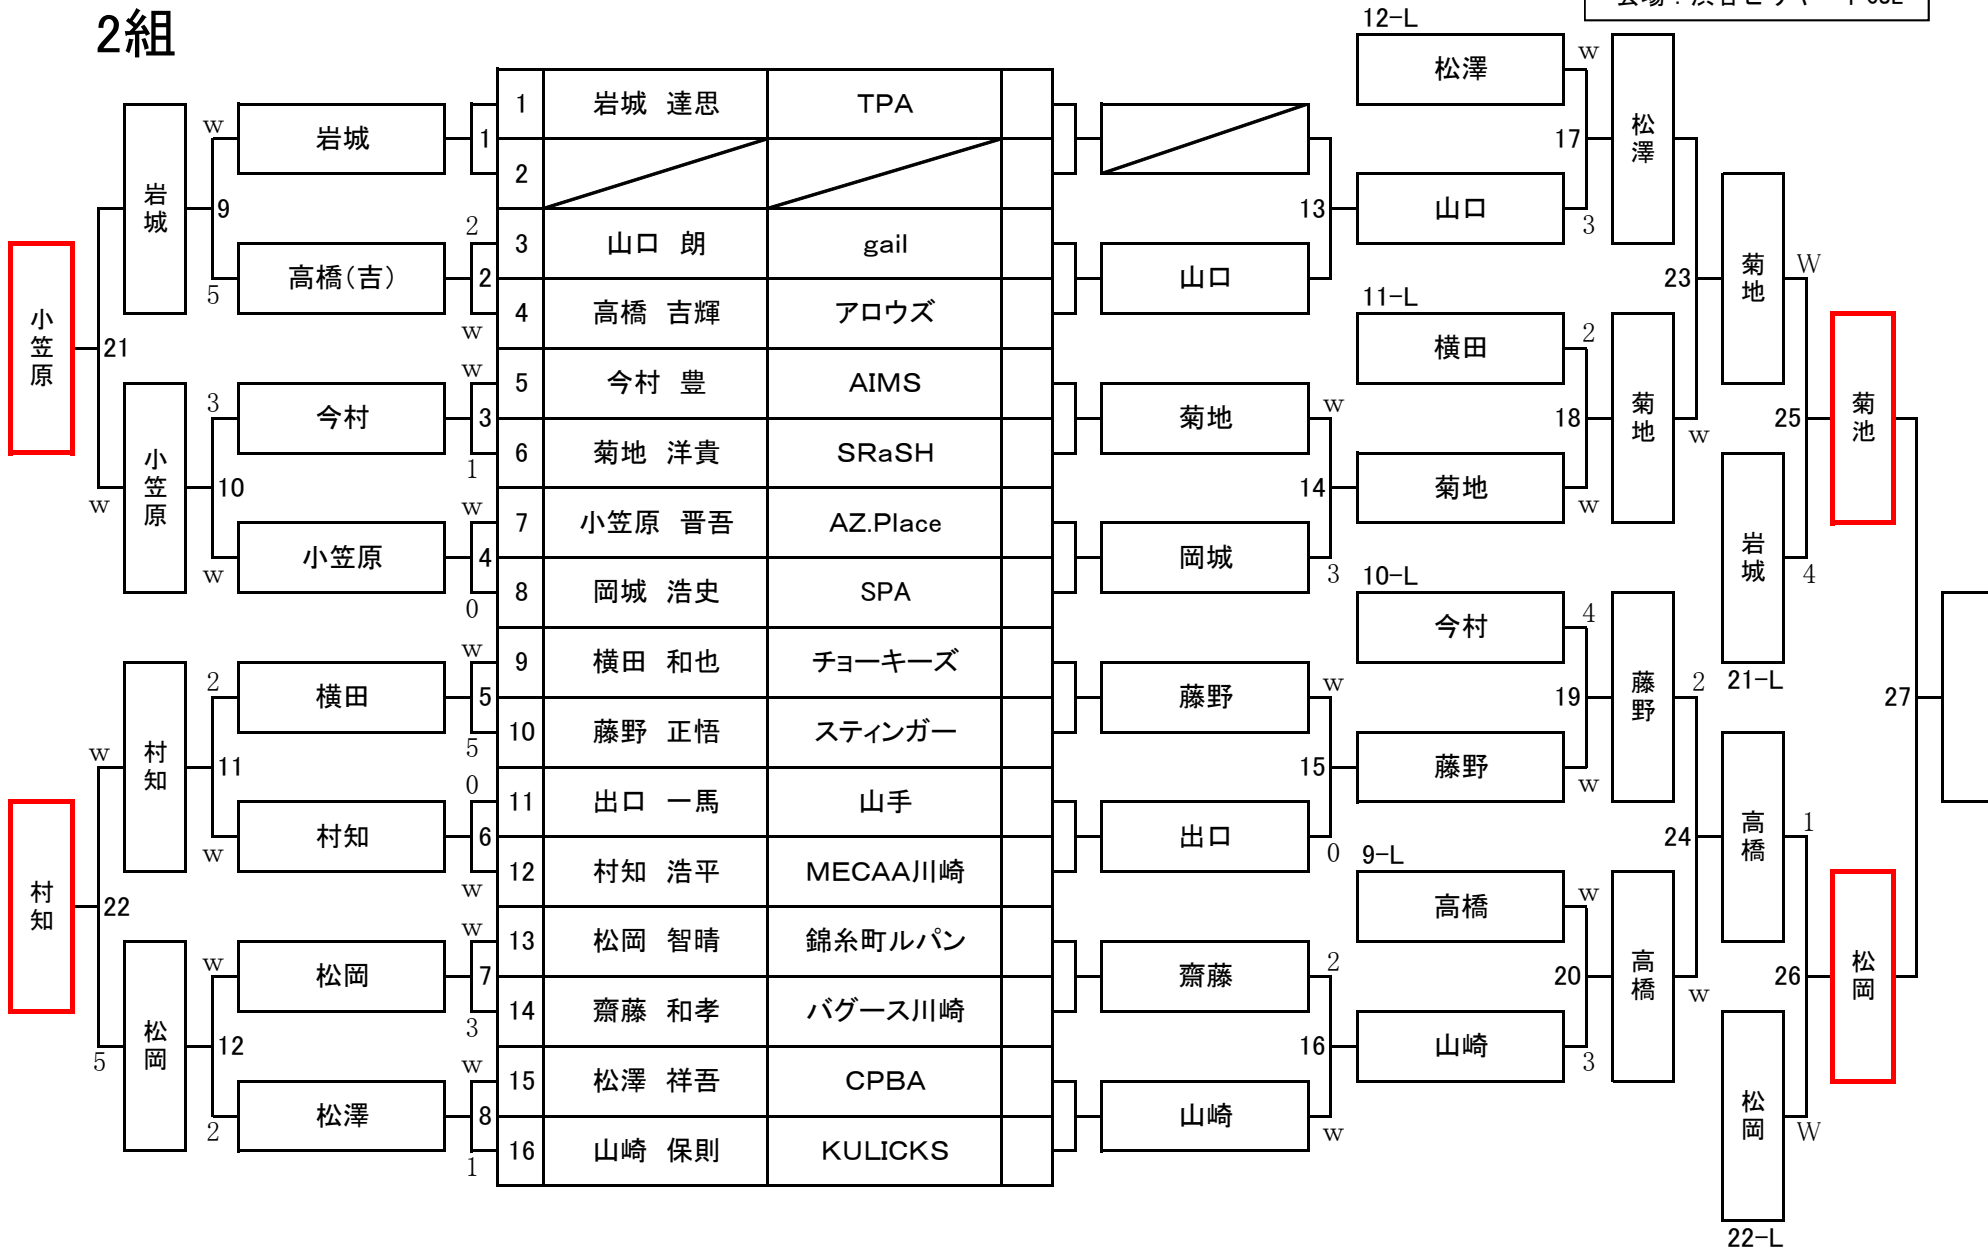

第28期 9ボール球聖戦 C級戦 関東地区大会

開催日：平成31年1月27日
会場：渋谷ビリヤードCUE

1組

第28期 9ボール球聖戦 C級戦 関東地区大会

開催日：平成31年1月27日
会場：渋谷ビリヤードCUE

2組

第28期 9ボール球聖戦 C級戦 関東地区大会

開催日：平成31年1月27日
会場：渋谷ビリヤードCUE