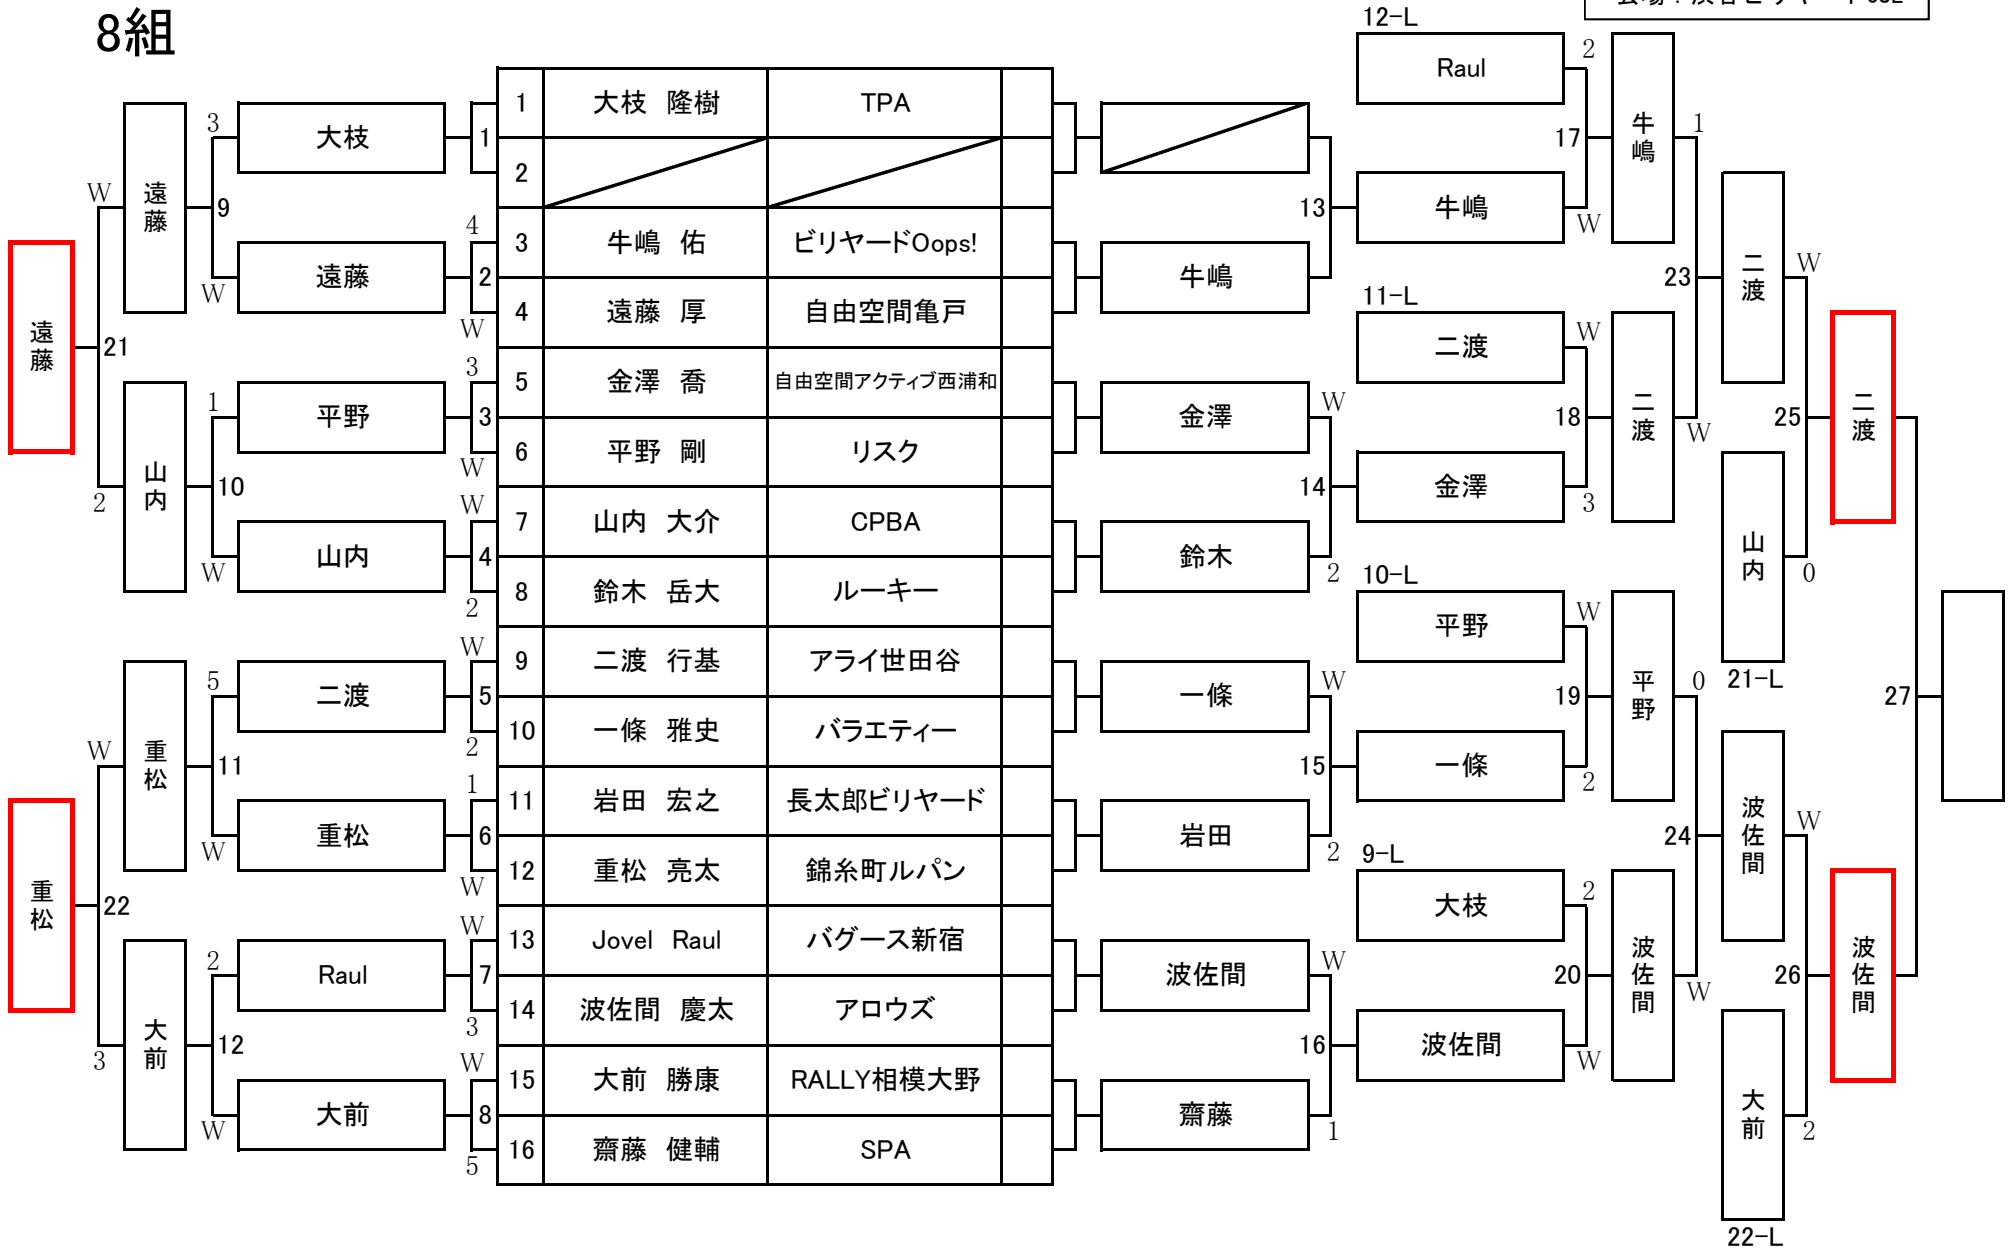

開催日：平成31年1月27日
会場：渋谷ビリヤードCUE

6組

第28期 9ボール球聖戦 C級戦 関東地区大会

開催日：平成31年1月27日
会場：渋谷ビリヤードCUE

7組

第28期 9ボール球聖戦 C級戦 関東地区大会

開催日：平成31年1月27日
会場：渋谷ビリヤードCUE

8組