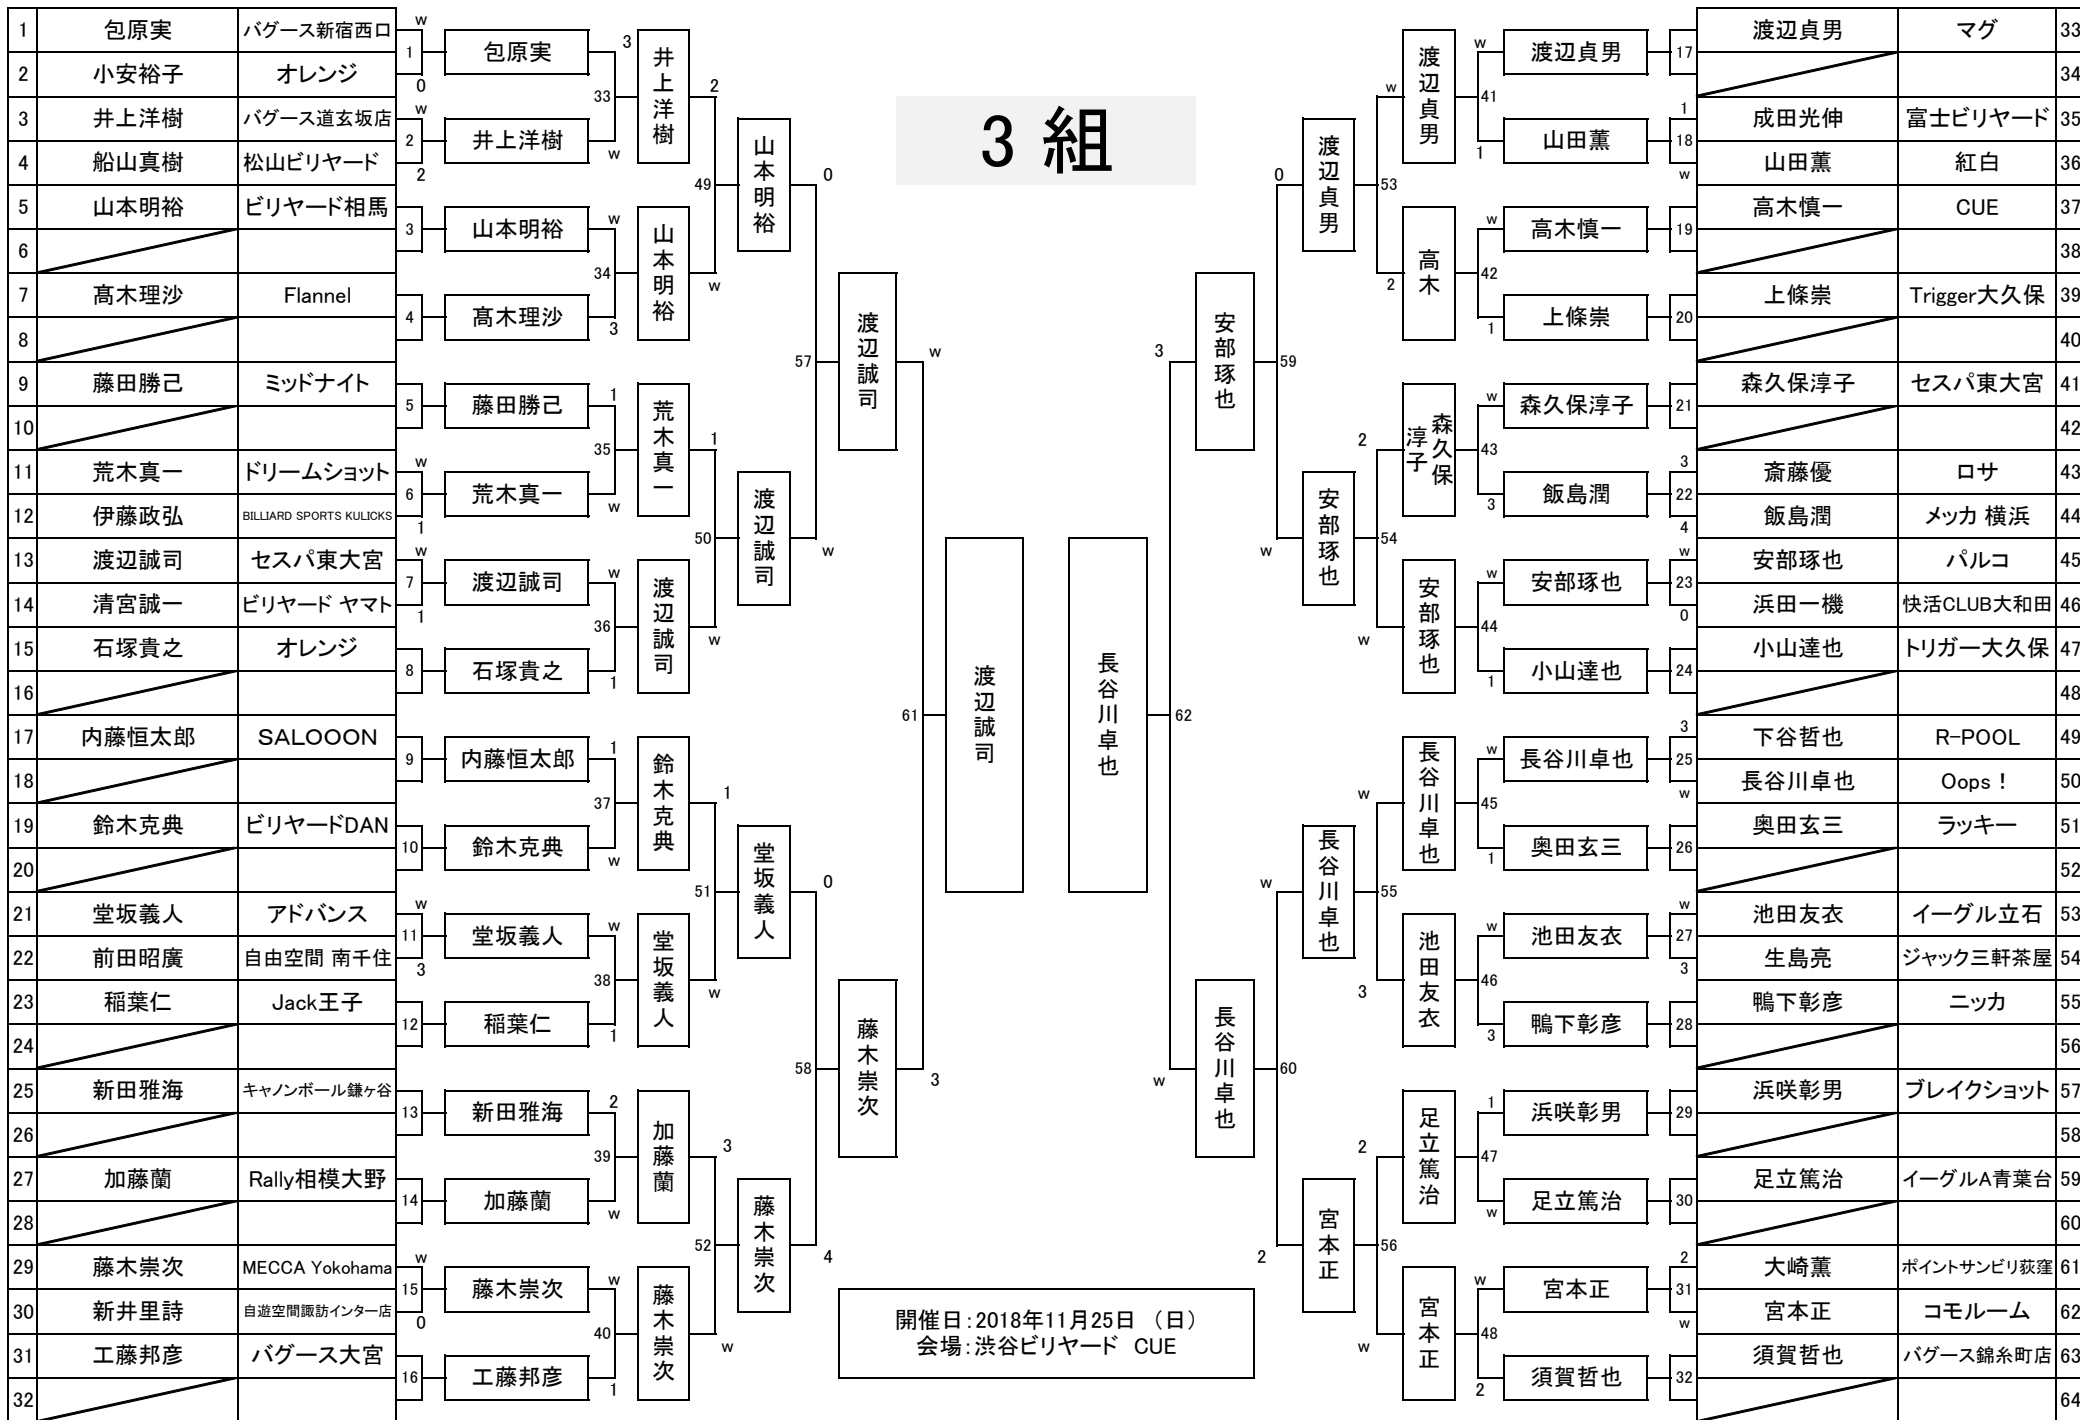

第29回 オータムカップ 関東BC級戦

3組