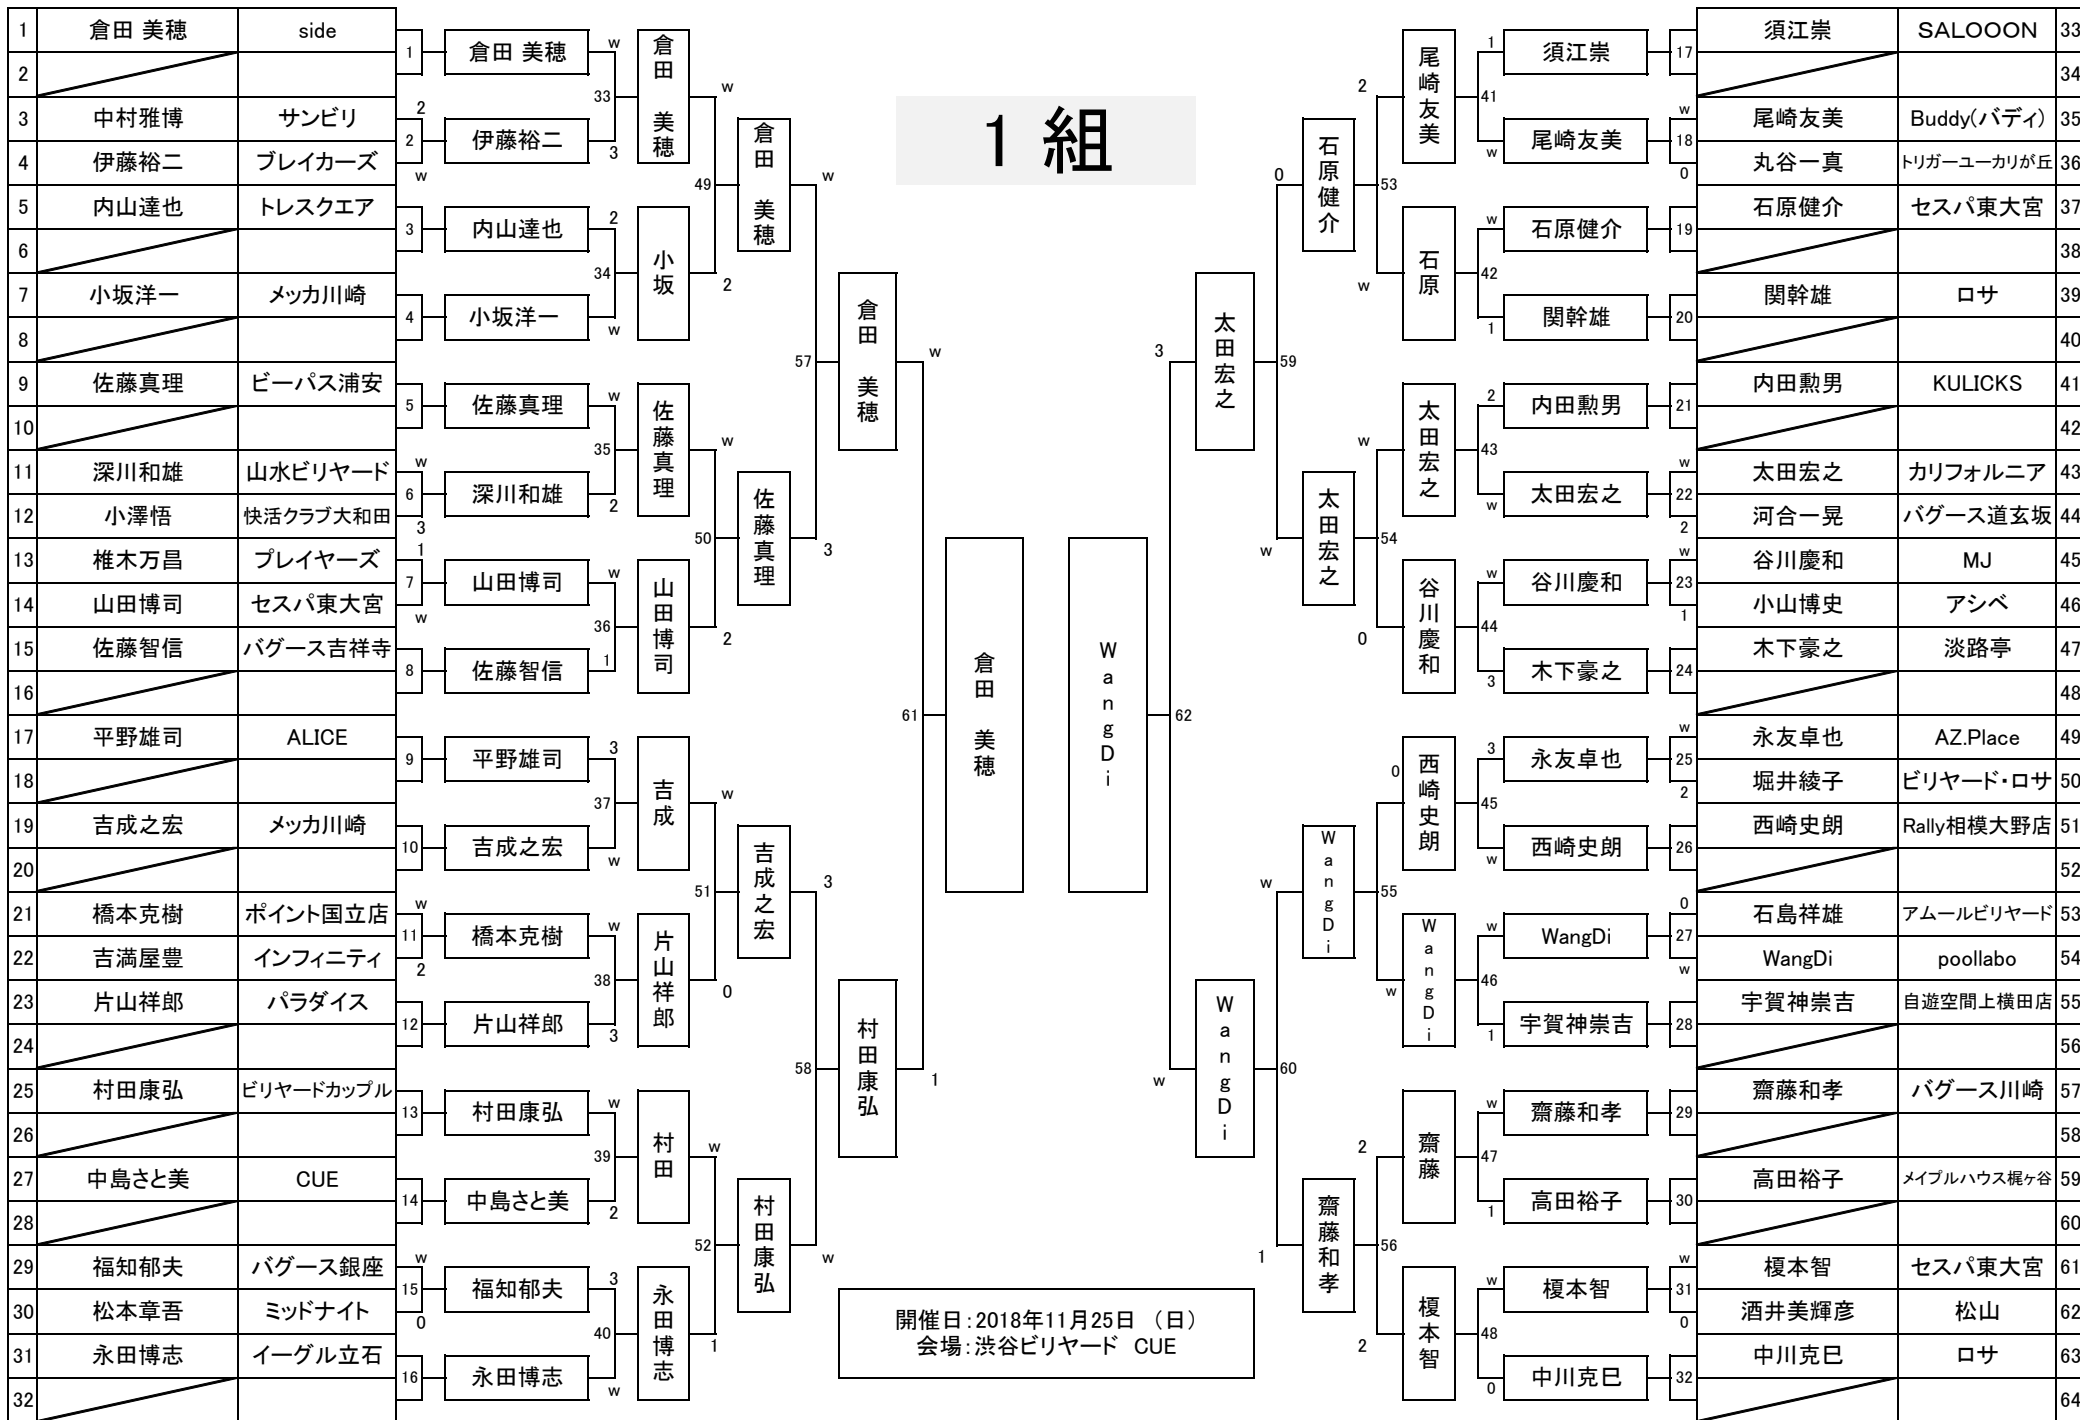

# 第29回 オータムカップ 関東BC級戦

## 2組