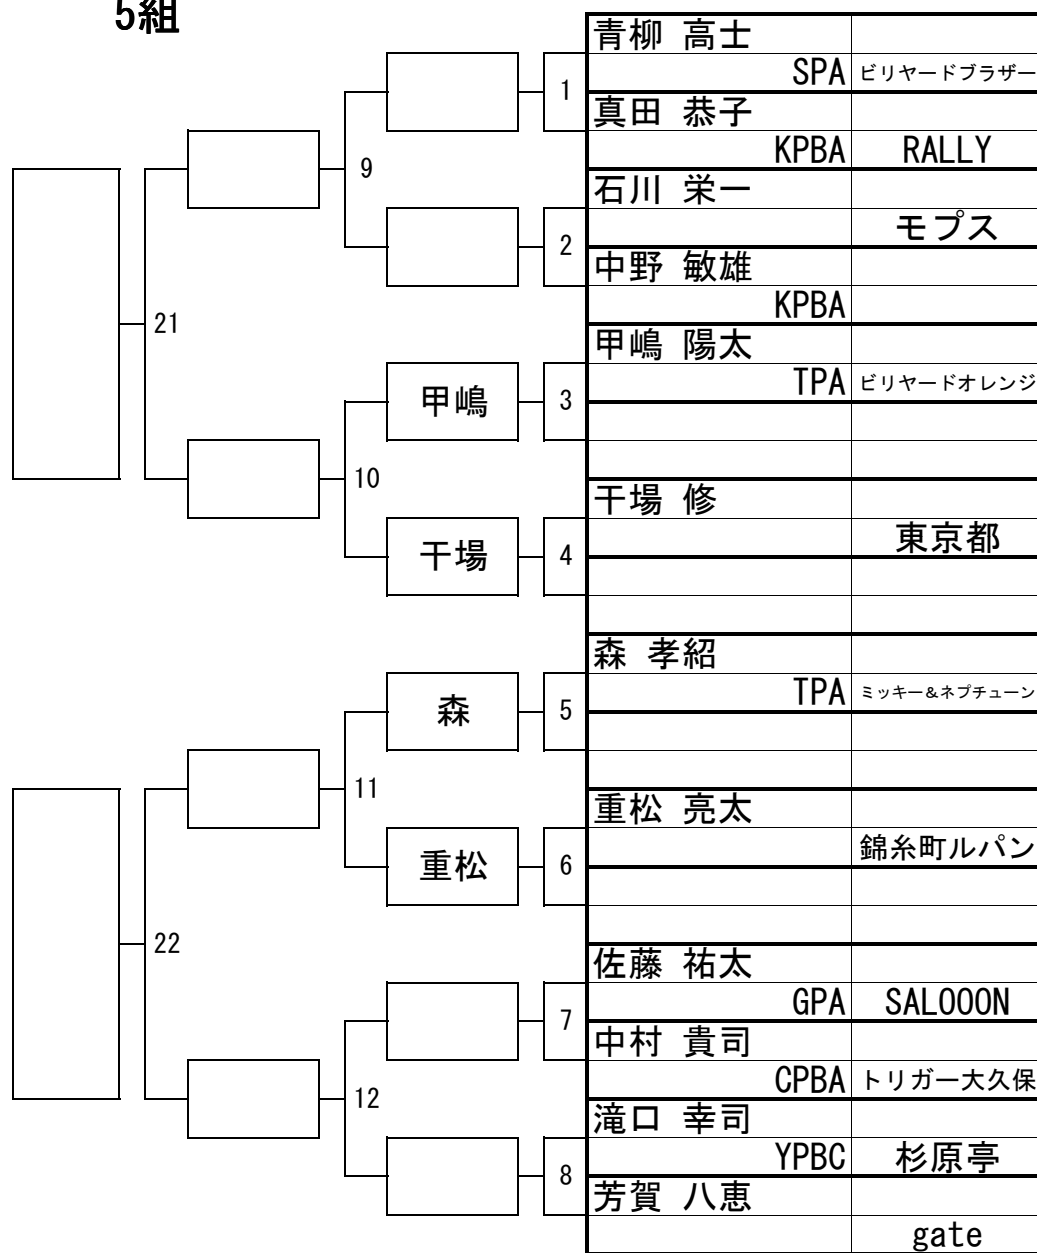

第58期 名人戦(C級戦・関東地区予選)

2018年7月8日

参加 85名

会場 渋谷ビリヤードCUE

1組

第58期 名人戦(C級戦・関東地区予選)

2018年7月8日
 参加 85名
 会場 渋谷ビリヤードCUE

2組

第58期 名人戦(C級戦・関東地区予選)

2018年7月8日

参加 85名

会場 渋谷ビリヤードCUE

3組

第58期 名人戦(C級戦・関東地区予選)

2018年7月8日
 参加 85名
 会場 渋谷ビリヤードCUE

4組

第58期 名人戦(C級戦・関東地区予選)

2018年7月8日
 参加 85名
 会場 渋谷ビリヤードCUE

5組

第58期 名人戦(C級戦・関東地区予選)

2018年7月8日

参加 85名

会場 渋谷ビリヤードCUE

6組