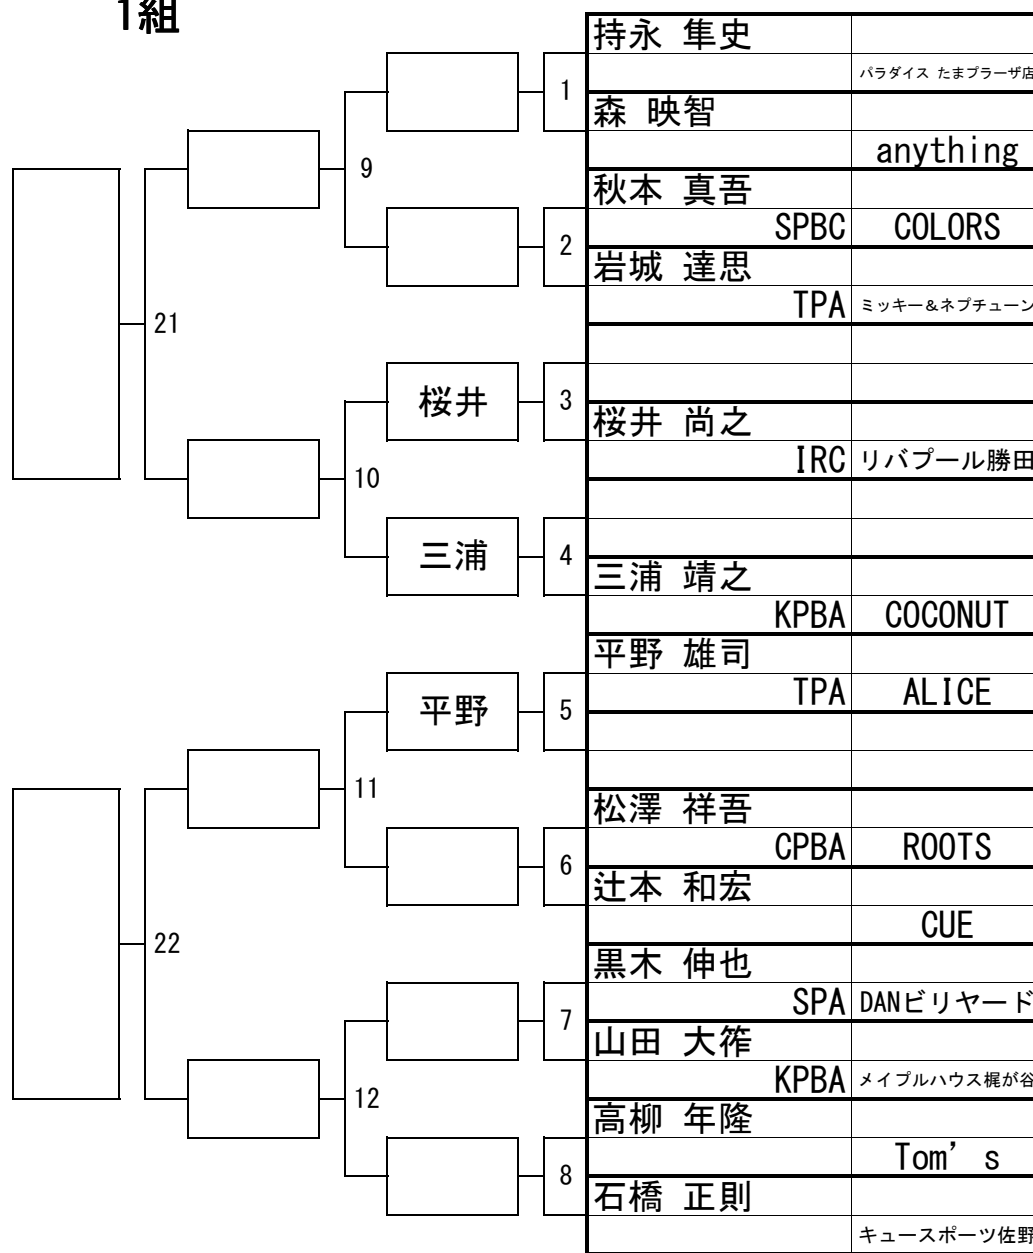

第58期 名人戦(C級戦・関東地区予選)

2018年7月8日

参加 85名

会場 渋谷ビリヤードCUE

1組

第58期 名人戦(C級戦・関東地区予選)

2018年7月8日
 参加 85名
 会場 渋谷ビリヤードCUE

2組

第58期 名人戦(C級戦・関東地区予選)

2018年7月8日

参加 85名

会場 渋谷ビリヤードCUE

3組

第58期 名人戦(C級戦・関東地区予選)

2018年7月8日
 参加 85名
 会場 渋谷ビリヤードCUE

4組