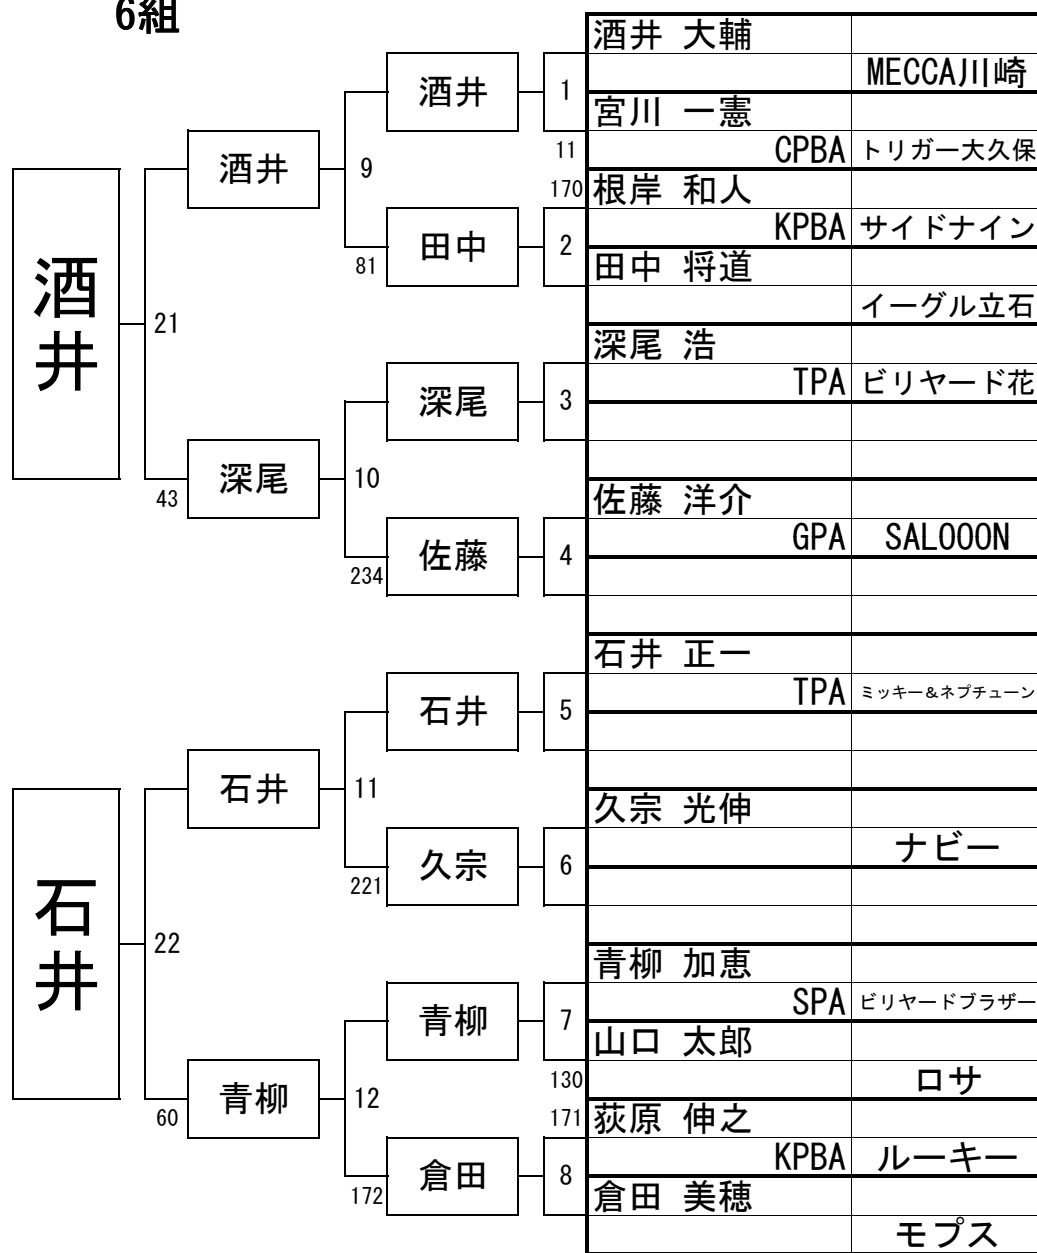

# 第58期 名人戦(C級戦・関東地区予選)

2018年7月8日

参加 85名

会場 渋谷ビリヤードCUE

4組

# 第58期 名人戦(C級戦・関東地区予選)

2018年7月8日

参加 85名

会場 渋谷ビリヤードCUE

5組

# 第58期 名人戦(C級戦・関東地区予選)

2018年7月8日  
 参加 85名  
 会場 渋谷ビリヤードCUE

6組

# 第58期 名人戦(C級戦・関東地区予選)

2018年7月8日

参加 85名

会場 渋谷ビリヤードCUE

7組