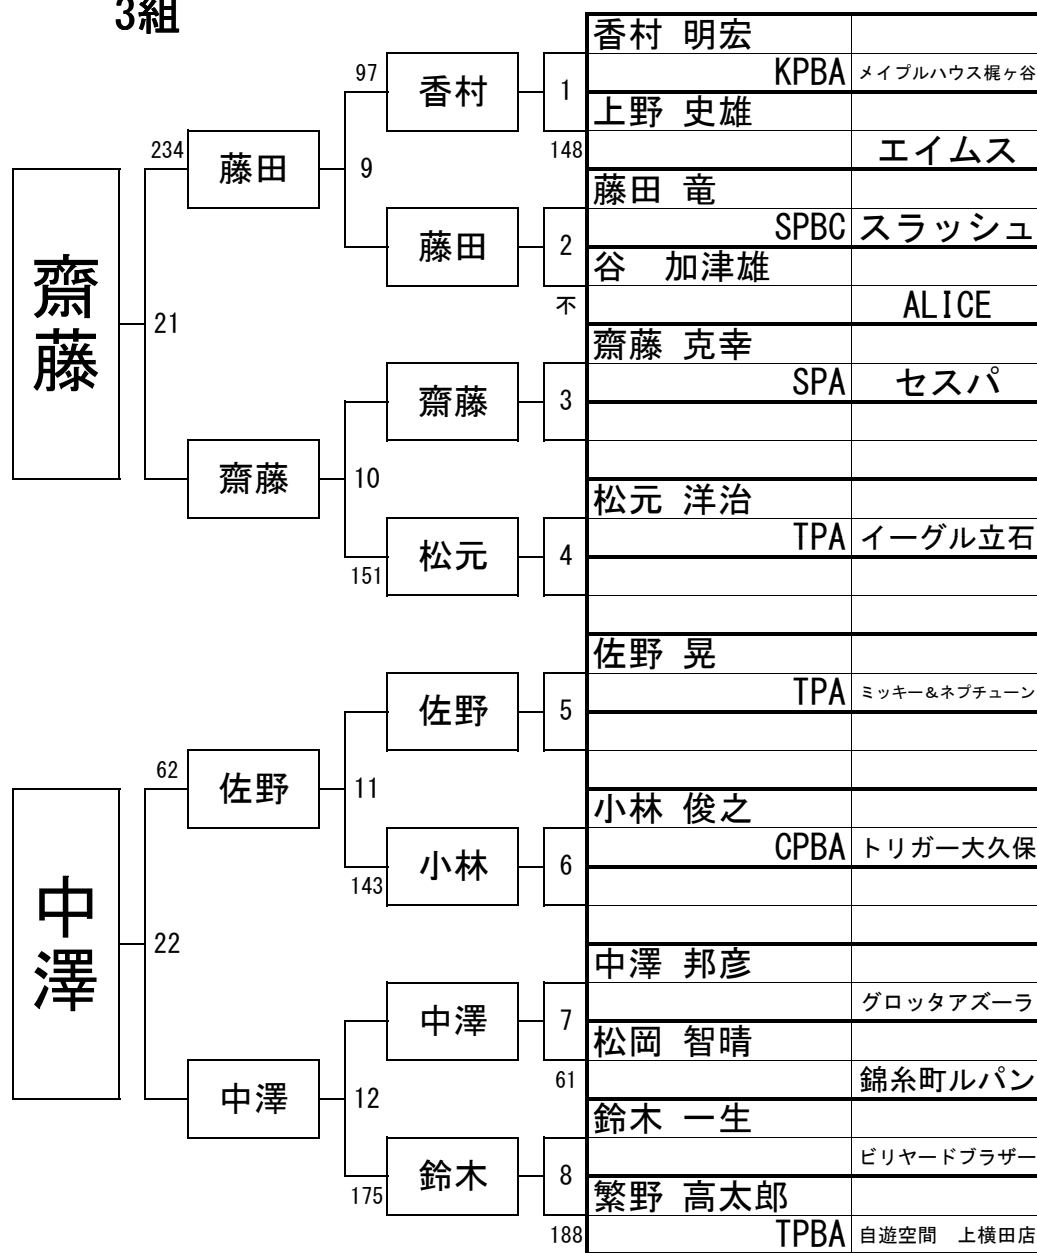

# 第58期 名人戦(C級戦・関東地区予選)

2018年7月8日

参加 85名

会場 渋谷ビリヤードCUE

2組

# 第58期 名人戦(C級戦・関東地区予選)

2018年7月8日  
 参加 85名  
 会場 渋谷ビリヤードCUE

3組