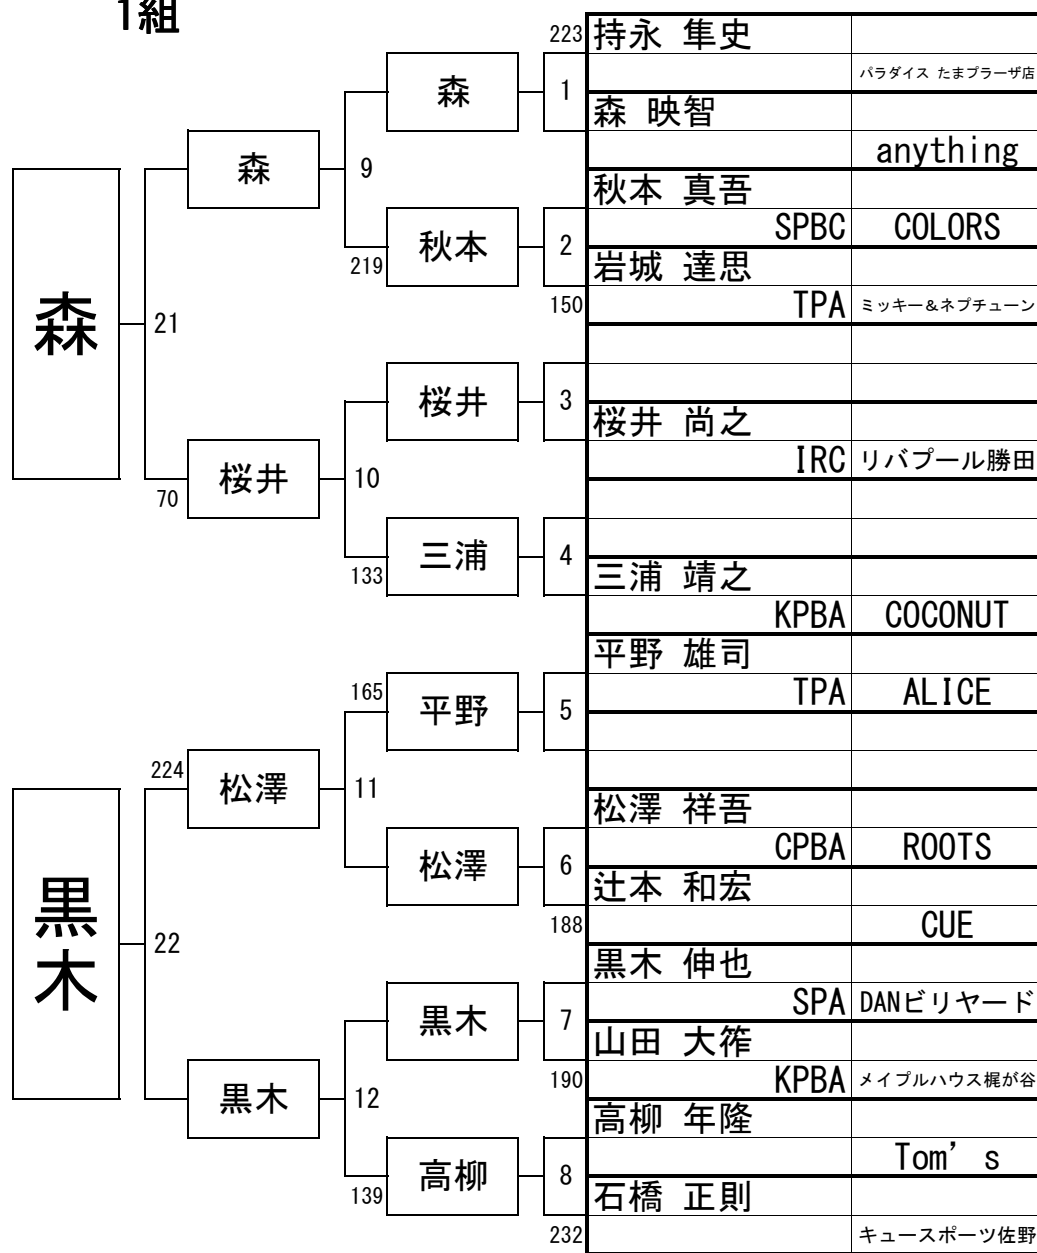

# 第58期 名人戦(C級戦・関東地区予選)

2018年7月8日

参加 85名

会場 渋谷ビリヤードCUE

1組

# 第58期 名人戦(C級戦・関東地区予選)

2018年7月8日

参加 85名

会場 渋谷ビリヤードCUE

2組