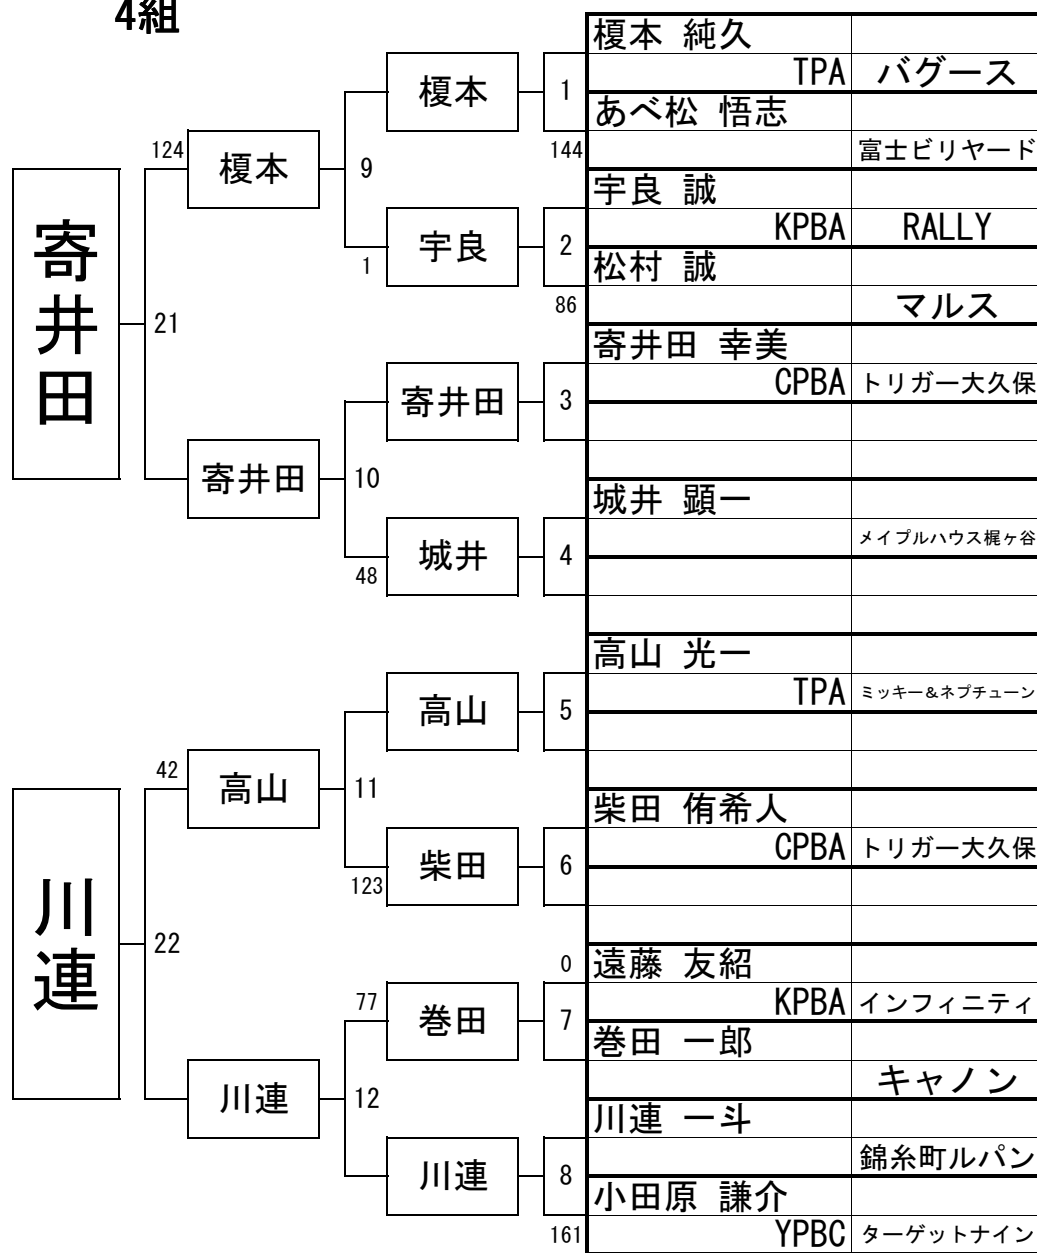

# 第58期 名人戦(C級戦・関東地区予選)

2018年7月8日  
 参加 85名  
 会場 渋谷ビリヤードCUE

3組

# 第58期 名人戦(C級戦・関東地区予選)

2018年7月8日

参加 85名

会場 渋谷ビリヤードCUE

4組