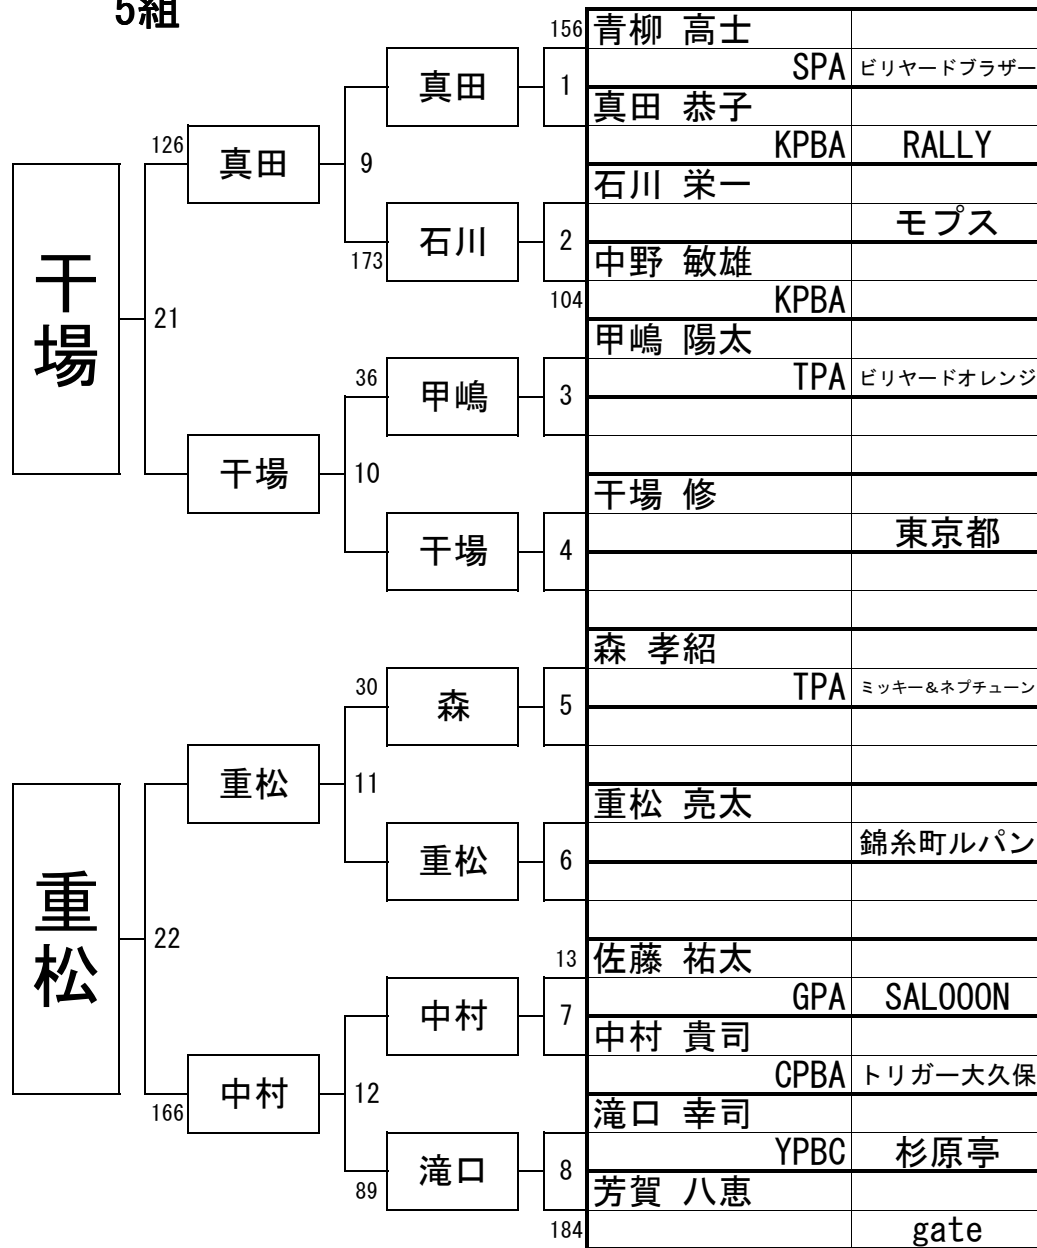

# 第58期 名人戦(C級戦・関東地区予選)

2018年7月8日

参加 85名

会場 渋谷ビリヤードCUE

4組

# 第58期 名人戦(C級戦・関東地区予選)

2018年7月8日

参加 85名

会場 渋谷ビリヤードCUE

5組