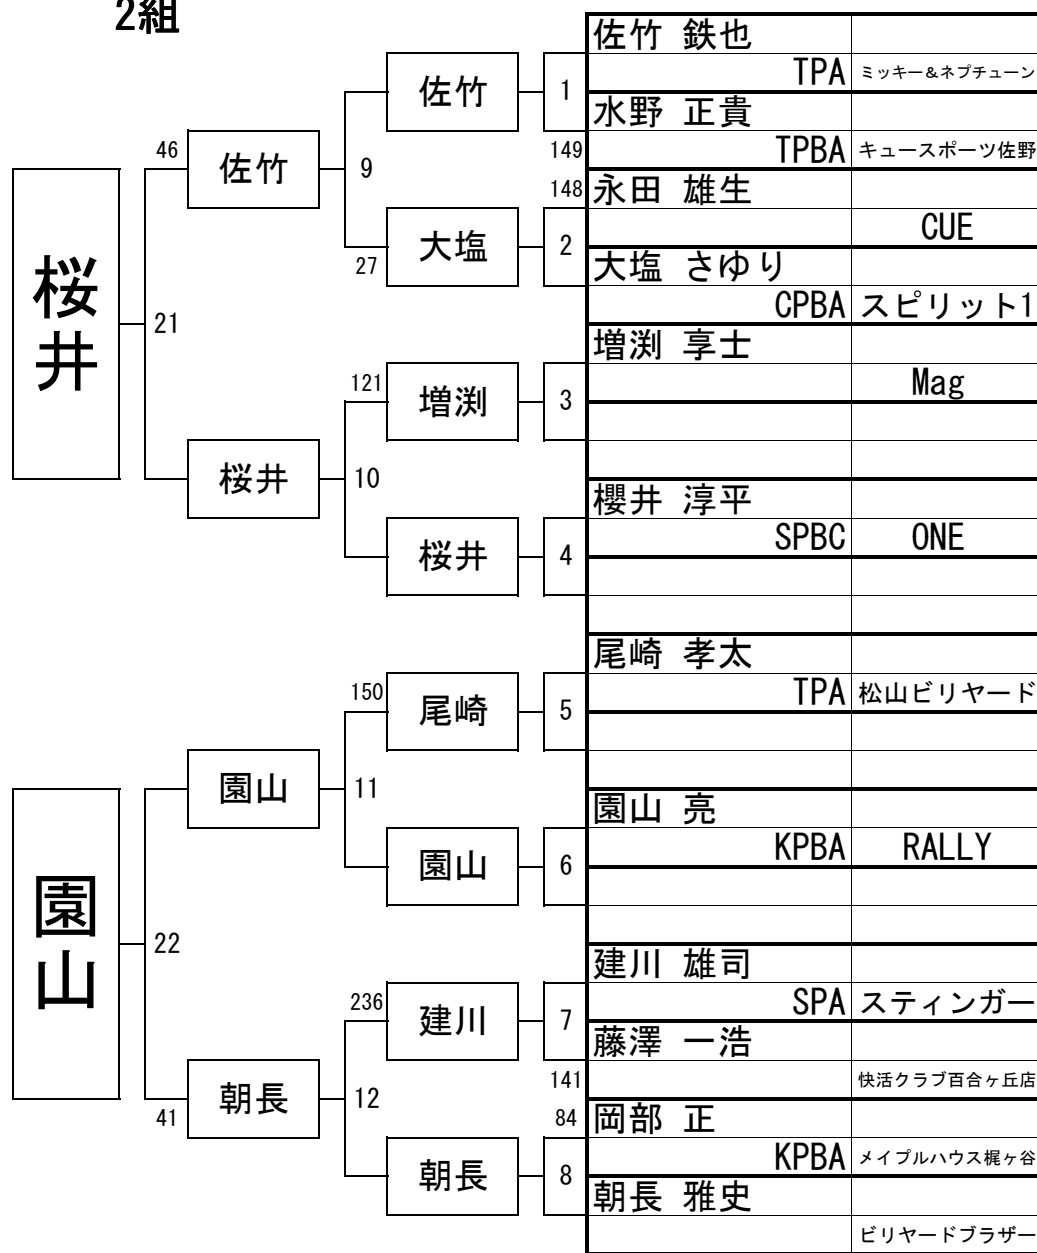

# 第58期 名人戦(C級戦・関東地区予選)

2018年7月8日

参加 85名

会場 渋谷ビリヤードCUE

1組

# 第58期 名人戦(C級戦・関東地区予選)

2018年7月8日

参加 85名

会場 渋谷ビリヤードCUE

2組

# 第58期 名人戦(C級戦・関東地区予選)

2018年7月8日  
 参加 85名  
 会場 渋谷ビリヤードCUE

3組