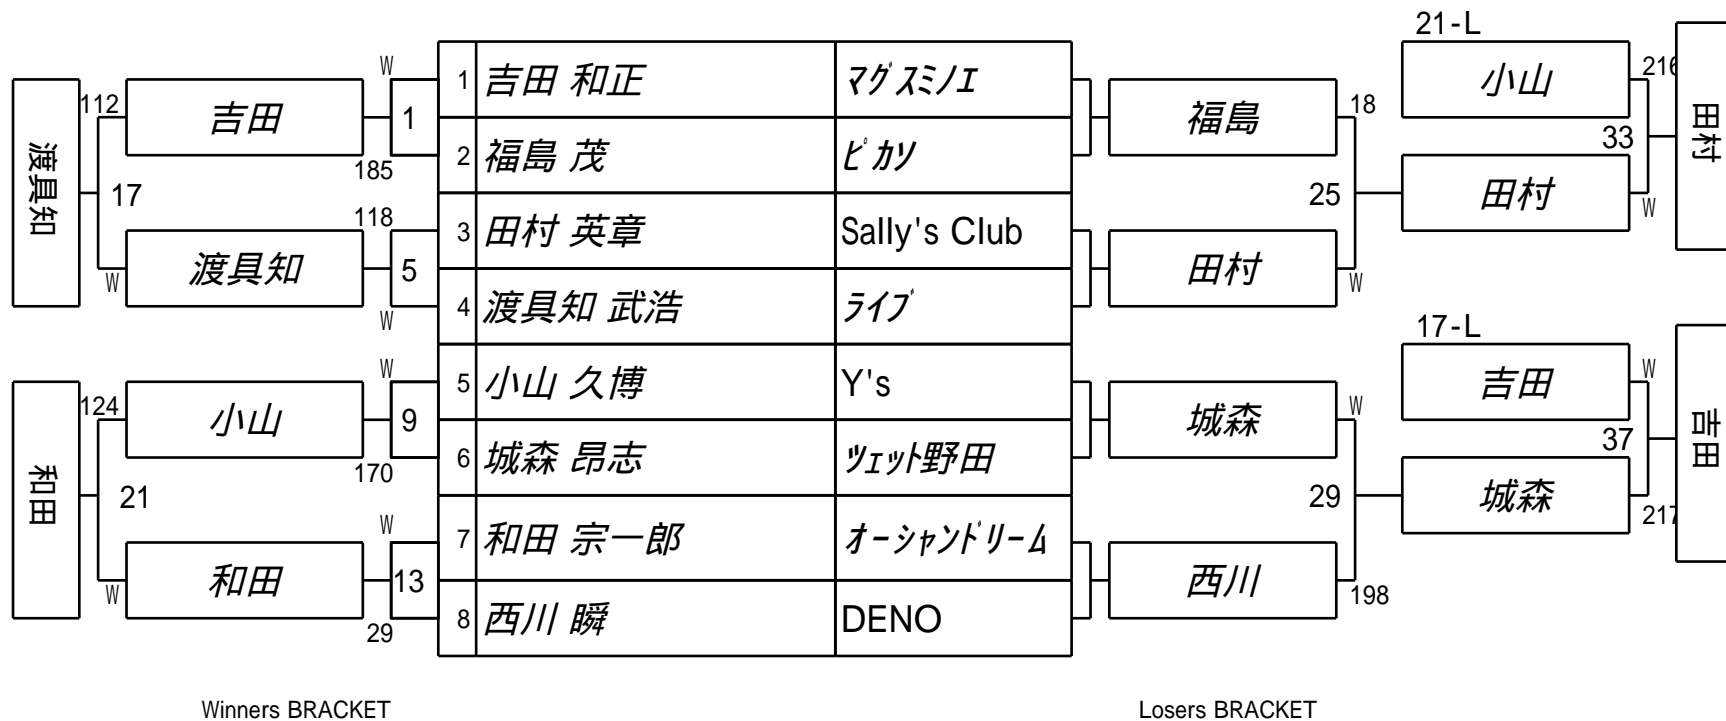

第58期 名人戦 関西D級 (関西2次予選)

1組

試合会場 マグスミノエ  
 試合日付 2018.6.24

第58期 名人戦 関西D級 (関西2次予選)  
2組

試合会場 マグスミノエ  
試合日付 2018.6.24

第58期 名人戦 関西D級 (関西2次予選)  
3組

試合会場 マグスミノエ  
試合日付 2018.6.24

第58期 名人戦 関西D級 (関西2次予選)  
4組

試合会場 マグスミノエ  
試合日付 2018.6.24