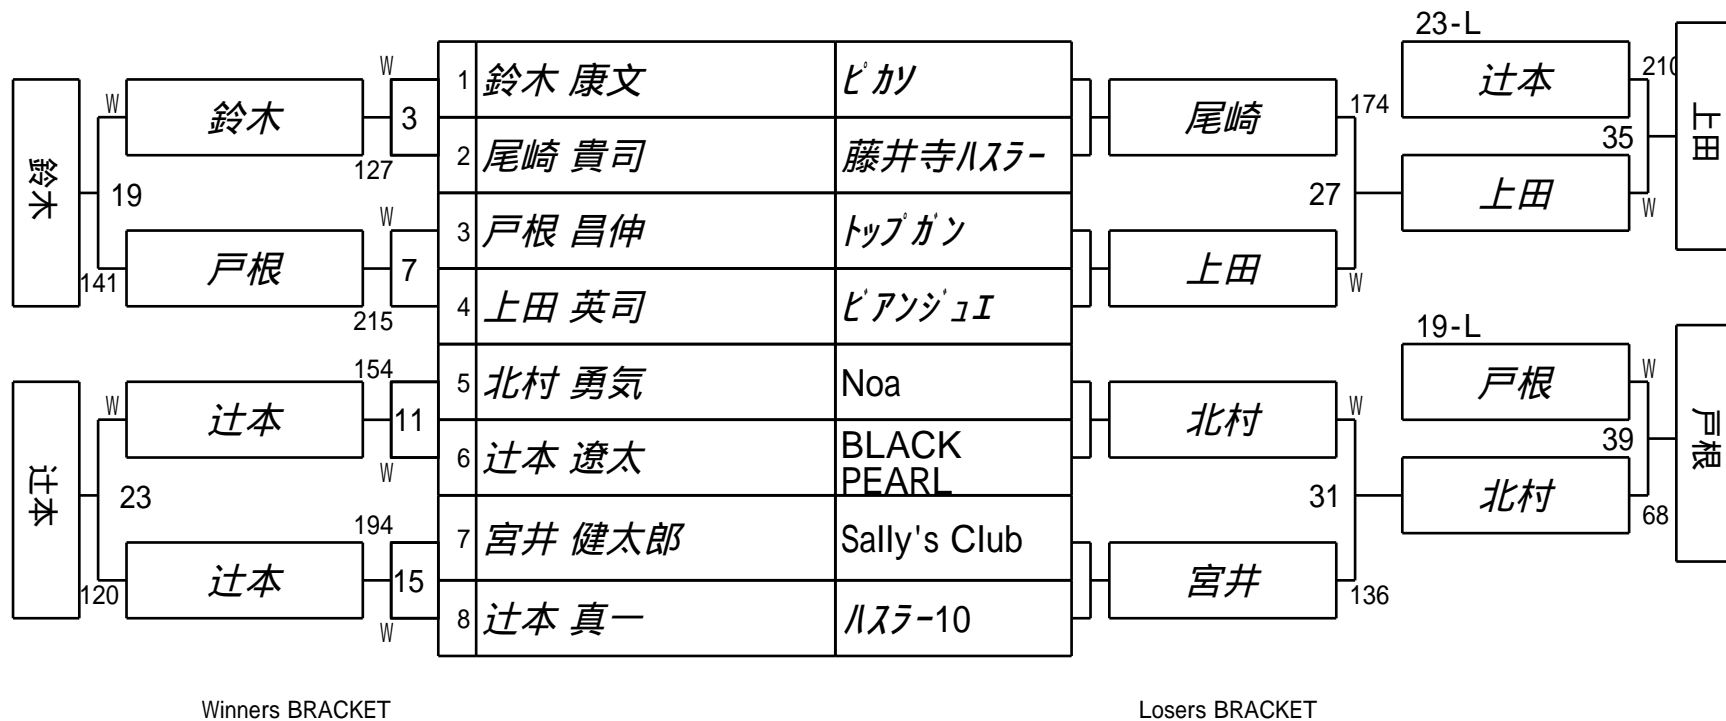

第58期 名人戦 関西D級 (関西2次予選)

1組

試合会場 マグスミノエ  
 試合日付 2018.6.24

第58期 名人戦 関西D級 (関西2次予選)  
2組

試合会場 マグスミノエ  
試合日付 2018.6.24

第58期 名人戦 関西D級 (関西2次予選)  
3組

試合会場 マグスミノエ  
試合日付 2018.6.24

第58期 名人戦 関西D級 (関西2次予選)  
4組

試合会場 マグスミノエ  
試合日付 2018.6.24