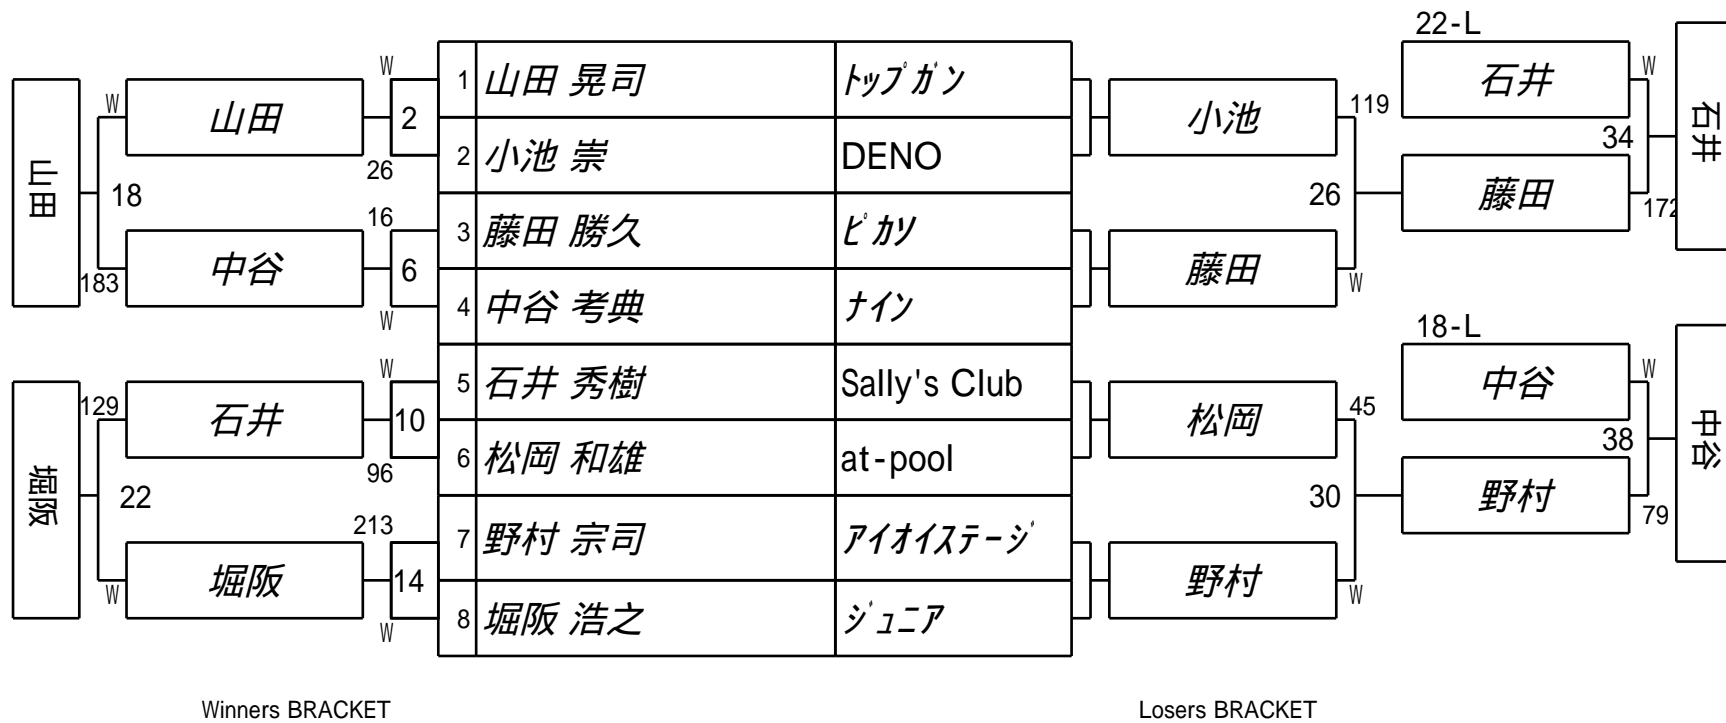

第58期 名人戦 関西D級 (関西2次予選)

1組

試合会場 マグスミノエ  
 試合日付 2018.6.24

第58期 名人戦 関西D級 (関西2次予選)  
2組

試合会場 マグスミノエ  
試合日付 2018.6.24

第58期 名人戦 関西D級 (関西2次予選)  
3組

試合会場 マグスミノエ  
試合日付 2018.6.24

第58期 名人戦 関西D級 (関西2次予選)  
4組

試合会場 マグスミノエ  
試合日付 2018.6.24