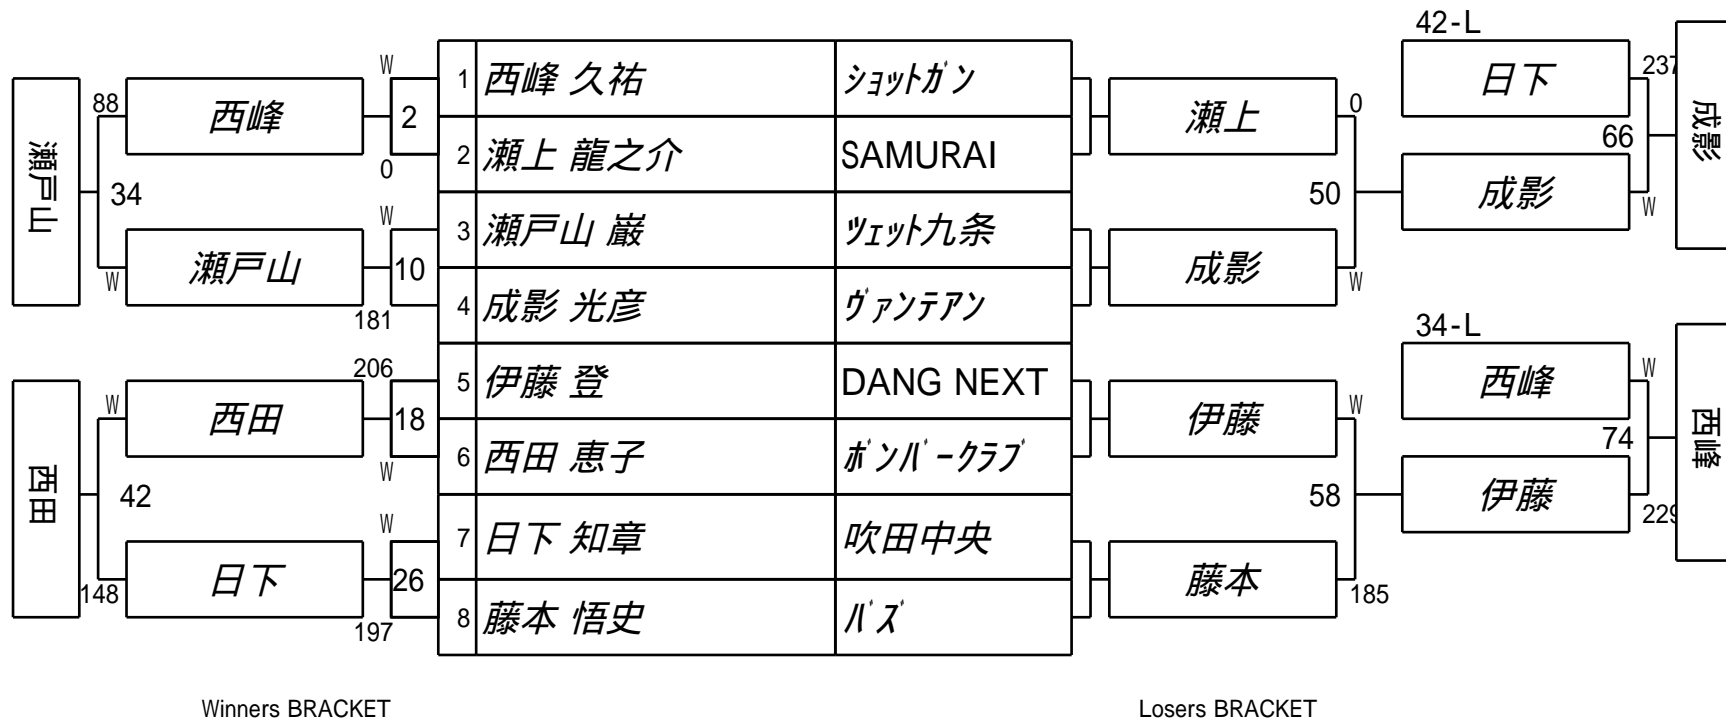

第58期 名人戦 関西D級 (関西2次予選)

1組

試合会場 玉出ビリヤードACE

試合日付 2018.6.24

Winners BRACKET

Losers BRACKET

第58期 名人戦 関西D級 (関西2次予選)
2組

試合会場 玉出ビリヤードACE
試合日付 2018.6.24

第58期 名人戦 関西D級 (関西2次予選)
3組

試合会場 玉出ビリヤードACE
試合日付 2018.6.24

第58期 名人戦 関西D級 (関西2次予選)
4組

試合会場 玉出ビリヤードACE
試合日付 2018.6.24

第58期 名人戦 関西D級 (関西2次予選)
5組

試合会場 玉出ビリヤードACE
試合日付 2018.6.24

第58期 名人戦 関西D級 (関西2次予選)
6組

試合会場 玉出ビリヤードACE
試合日付 2018.6.24

第58期 名人戦 関西D級 (関西2次予選)
7組

試合会場 玉出ビリヤードACE
試合日付 2018.6.24

第58期 名人戦 関西D級 (関西2次予選)
8組

試合会場 玉出ビリヤードACE
試合日付 2018.6.24