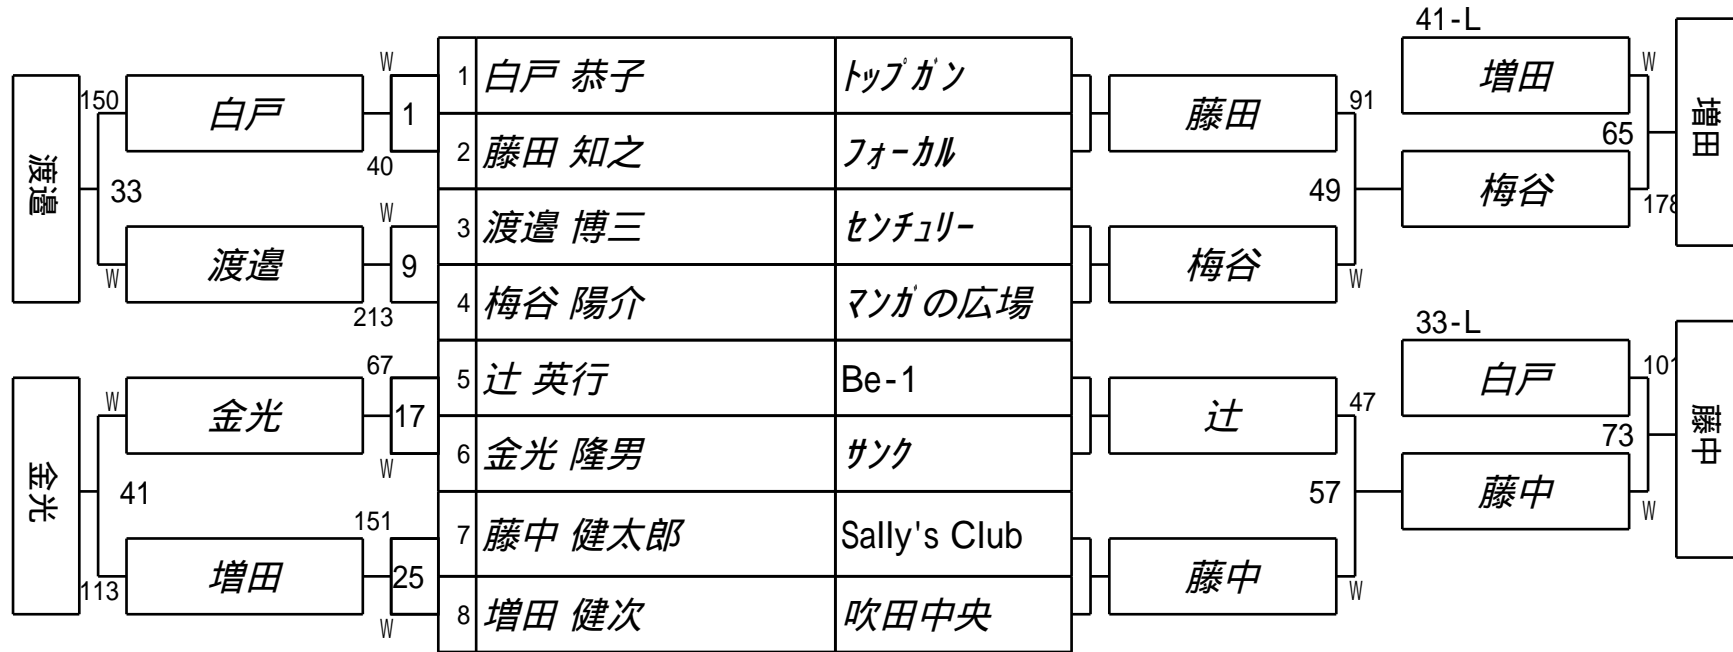

第58期 名人戦 関西D級 (関西2次予選)

1組

試合会場 玉出ビリヤードACE

試合日付 2018.6.24

Winners BRACKET

Losers BRACKET

第58期 名人戦 関西D級 (関西2次予選)
2組

試合会場 玉出ビリヤードACE
試合日付 2018.6.24

第58期 名人戦 関西D級 (関西2次予選)
3組

試合会場 玉出ビリヤードACE
試合日付 2018.6.24

第58期 名人戦 関西D級 (関西2次予選)
4組

試合会場 玉出ビリヤードACE
試合日付 2018.6.24

第58期 名人戦 関西D級 (関西2次予選)
5組

試合会場 玉出ビリヤードACE
試合日付 2018.6.24

第58期 名人戦 関西D級 (関西2次予選)
6組

試合会場 玉出ビリヤードACE
試合日付 2018.6.24

第58期 名人戦 関西D級 (関西2次予選)
7組

試合会場 玉出ビリヤードACE
試合日付 2018.6.24

第58期 名人戦 関西D級 (関西2次予選)
8組

試合会場 玉出ビリヤードACE
試合日付 2018.6.24