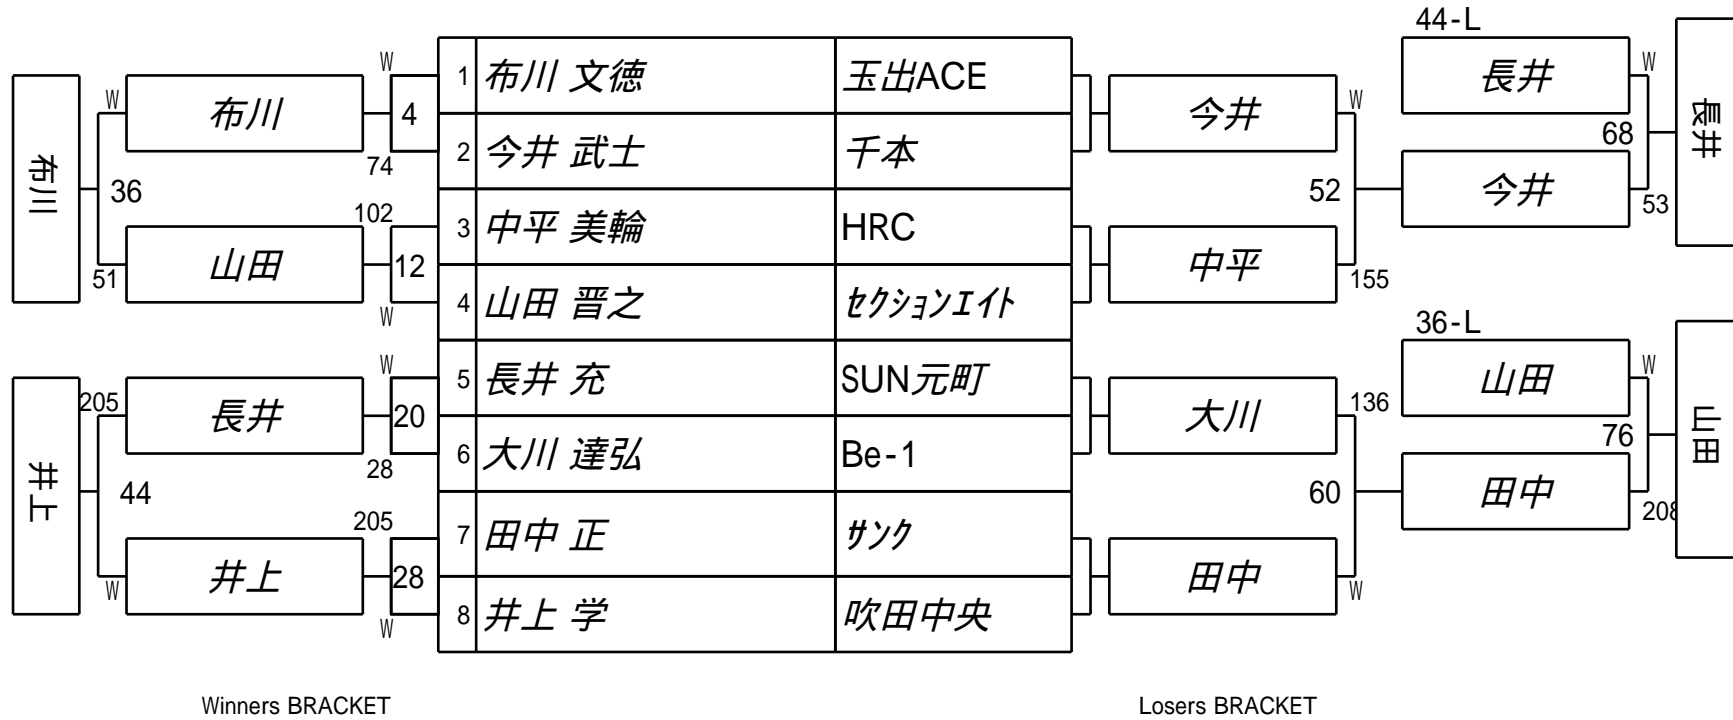

第58期 名人戦 関西D級 (関西2次予選)
3組

試合会場 玉出ビリヤードACE
試合日付 2018.6.24

第58期 名人戦 関西D級 (関西2次予選)
4組

試合会場 玉出ビリヤードACE
試合日付 2018.6.24

第58期 名人戦 関西D級 (関西2次予選)
5組

試合会場 玉出ビリヤードACE
試合日付 2018.6.24

第58期 名人戦 関西D級 (関西2次予選)
6組

試合会場 玉出ビリヤードACE
試合日付 2018.6.24

第58期 名人戦 関西D級 (関西2次予選)
7組

試合会場 玉出ビリヤードACE
試合日付 2018.6.24

第58期 名人戦 関西D級 (関西2次予選)
8組

試合会場 玉出ビリヤードACE
試合日付 2018.6.24