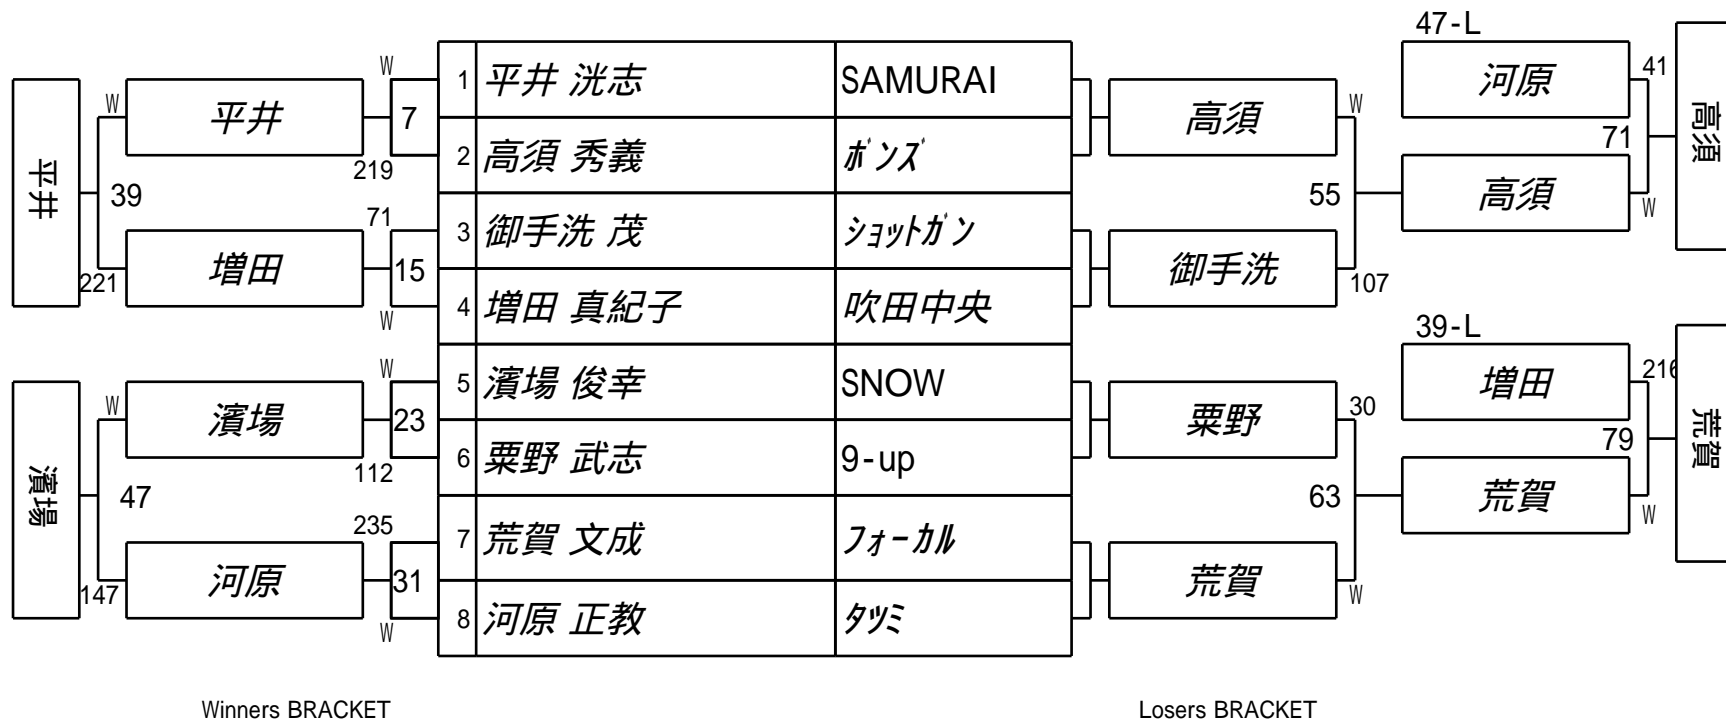

第58期 名人戦 関西D級 (関西2次予選)
3組

試合会場 玉出ビリヤードACE
試合日付 2018.6.24

第58期 名人戦 関西D級 (関西2次予選)
4組

試合会場 玉出ビリヤードACE
試合日付 2018.6.24

第58期 名人戦 関西D級 (関西2次予選)
5組

試合会場 玉出ビリヤードACE
試合日付 2018.6.24

第58期 名人戦 関西D級 (関西2次予選)
6組

試合会場 玉出ビリヤードACE
試合日付 2018.6.24

第58期 名人戦 関西D級 (関西2次予選)
7組

試合会場 玉出ビリヤードACE
試合日付 2018.6.24

第58期 名人戦 関西D級 (関西2次予選)
8組

試合会場 玉出ビリヤードACE
試合日付 2018.6.24