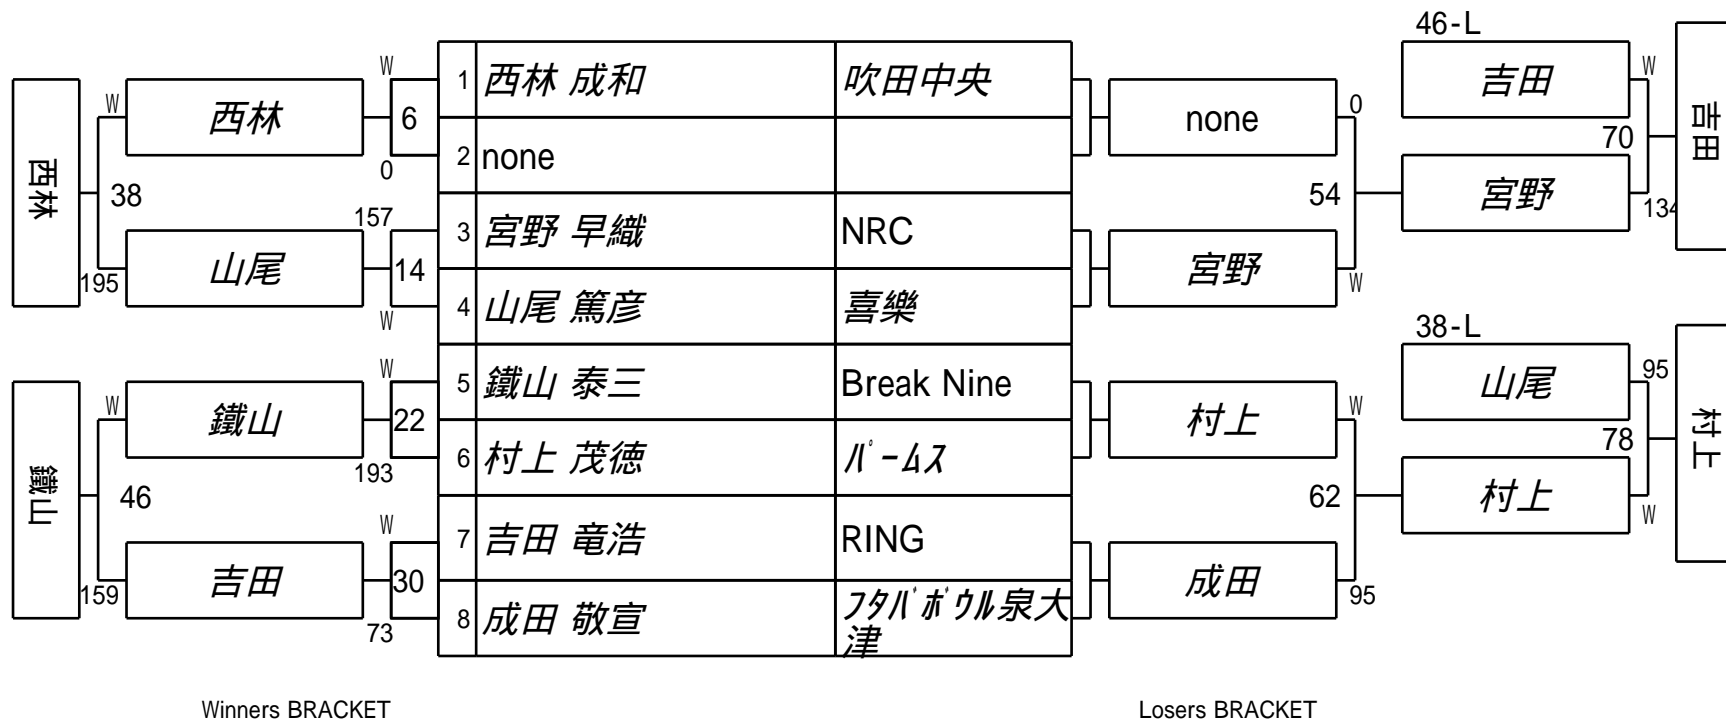

第58期 名人戦 関西D級 (関西2次予選)
3組

試合会場 玉出ビリヤードACE
試合日付 2018.6.24

第58期 名人戦 関西D級 (関西2次予選)
4組

試合会場 玉出ビリヤードACE
試合日付 2018.6.24

第58期 名人戦 関西D級 (関西2次予選)
5組

試合会場 玉出ビリヤードACE
試合日付 2018.6.24

第58期 名人戦 関西D級 (関西2次予選)
6組

試合会場 玉出ビリヤードACE
試合日付 2018.6.24

第58期 名人戦 関西D級 (関西2次予選)
7組

試合会場 玉出ビリヤードACE
試合日付 2018.6.24

第58期 名人戦 関西D級 (関西2次予選)
8組

試合会場 玉出ビリヤードACE
試合日付 2018.6.24