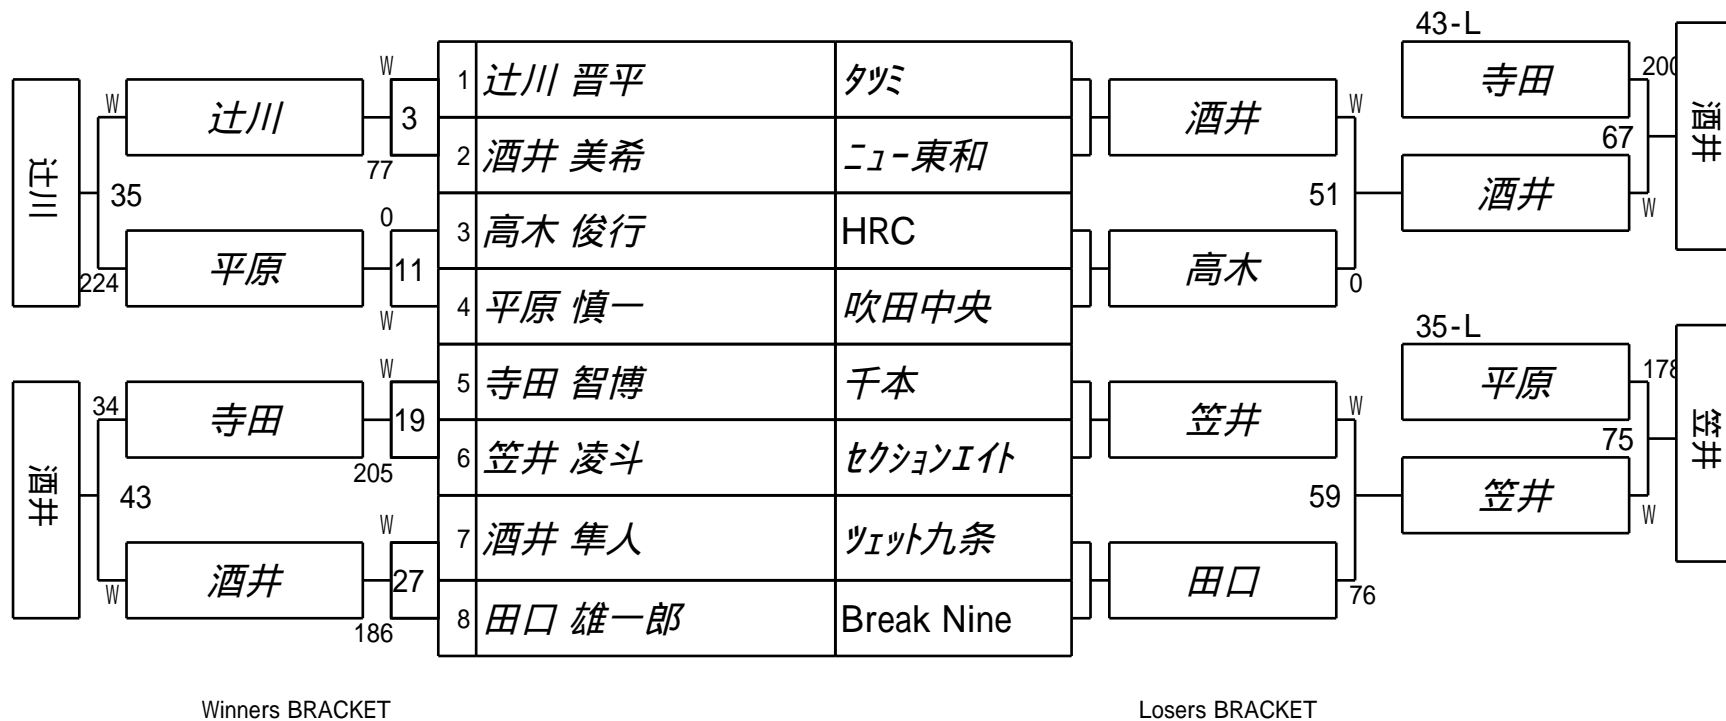

第58期 名人戦 関西D級 (関西2次予選)

1組

試合会場 玉出ビリヤードACE

試合日付 2018.6.24

Winners BRACKET

Losers BRACKET

第58期 名人戦 関西D級 (関西2次予選)
2組

試合会場 玉出ビリヤードACE
試合日付 2018.6.24

第58期 名人戦 関西D級 (関西2次予選)
3組

試合会場 玉出ビリヤードACE
試合日付 2018.6.24

第58期 名人戦 関西D級 (関西2次予選)
4組

試合会場 玉出ビリヤードACE
試合日付 2018.6.24

第58期 名人戦 関西D級 (関西2次予選)
5組

試合会場 玉出ビリヤードACE
試合日付 2018.6.24

第58期 名人戦 関西D級 (関西2次予選)
6組

試合会場 玉出ビリヤードACE
試合日付 2018.6.24

第58期 名人戦 関西D級 (関西2次予選)
7組

試合会場 玉出ビリヤードACE
試合日付 2018.6.24

第58期 名人戦 関西D級 (関西2次予選)
8組

試合会場 玉出ビリヤードACE
試合日付 2018.6.24