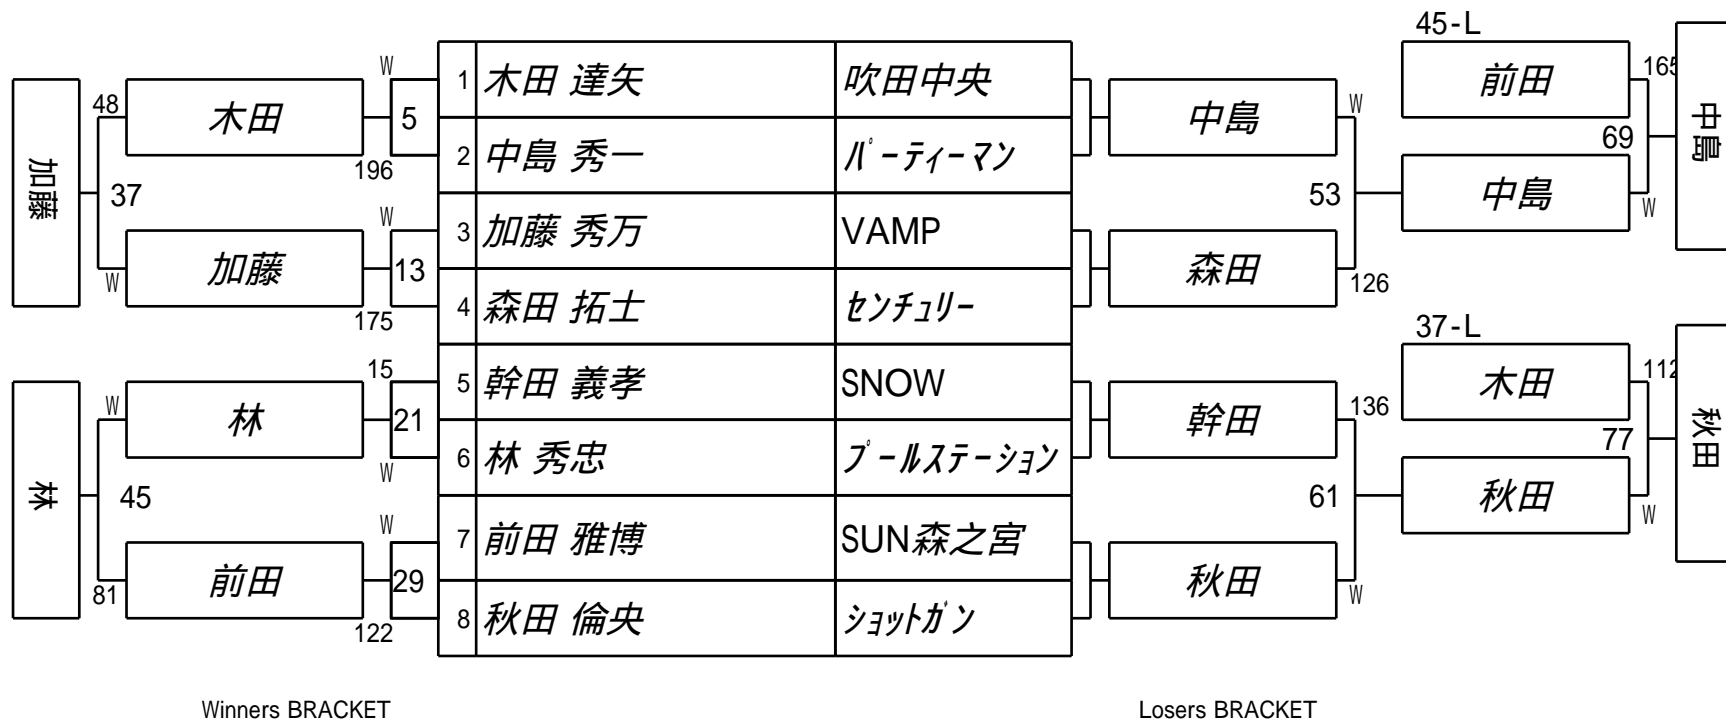

第58期 名人戦 関西D級 (関西2次予選)

1組

試合会場 玉出ビリヤードACE

試合日付 2018.6.24

Winners BRACKET

Losers BRACKET

第58期 名人戦 関西D級 (関西2次予選)
2組

試合会場 玉出ビリヤードACE
試合日付 2018.6.24

第58期 名人戦 関西D級 (関西2次予選)
3組

試合会場 玉出ビリヤードACE
試合日付 2018.6.24

第58期 名人戦 関西D級 (関西2次予選)
4組

試合会場 玉出ビリヤードACE
試合日付 2018.6.24

第58期 名人戦 関西D級 (関西2次予選)
5組

試合会場 玉出ビリヤードACE
試合日付 2018.6.24

第58期 名人戦 関西D級 (関西2次予選)
6組

試合会場 玉出ビリヤードACE
試合日付 2018.6.24

第58期 名人戦 関西D級 (関西2次予選)
7組

試合会場 玉出ビリヤードACE
試合日付 2018.6.24

第58期 名人戦 関西D級 (関西2次予選)
8組

試合会場 玉出ビリヤードACE
試合日付 2018.6.24