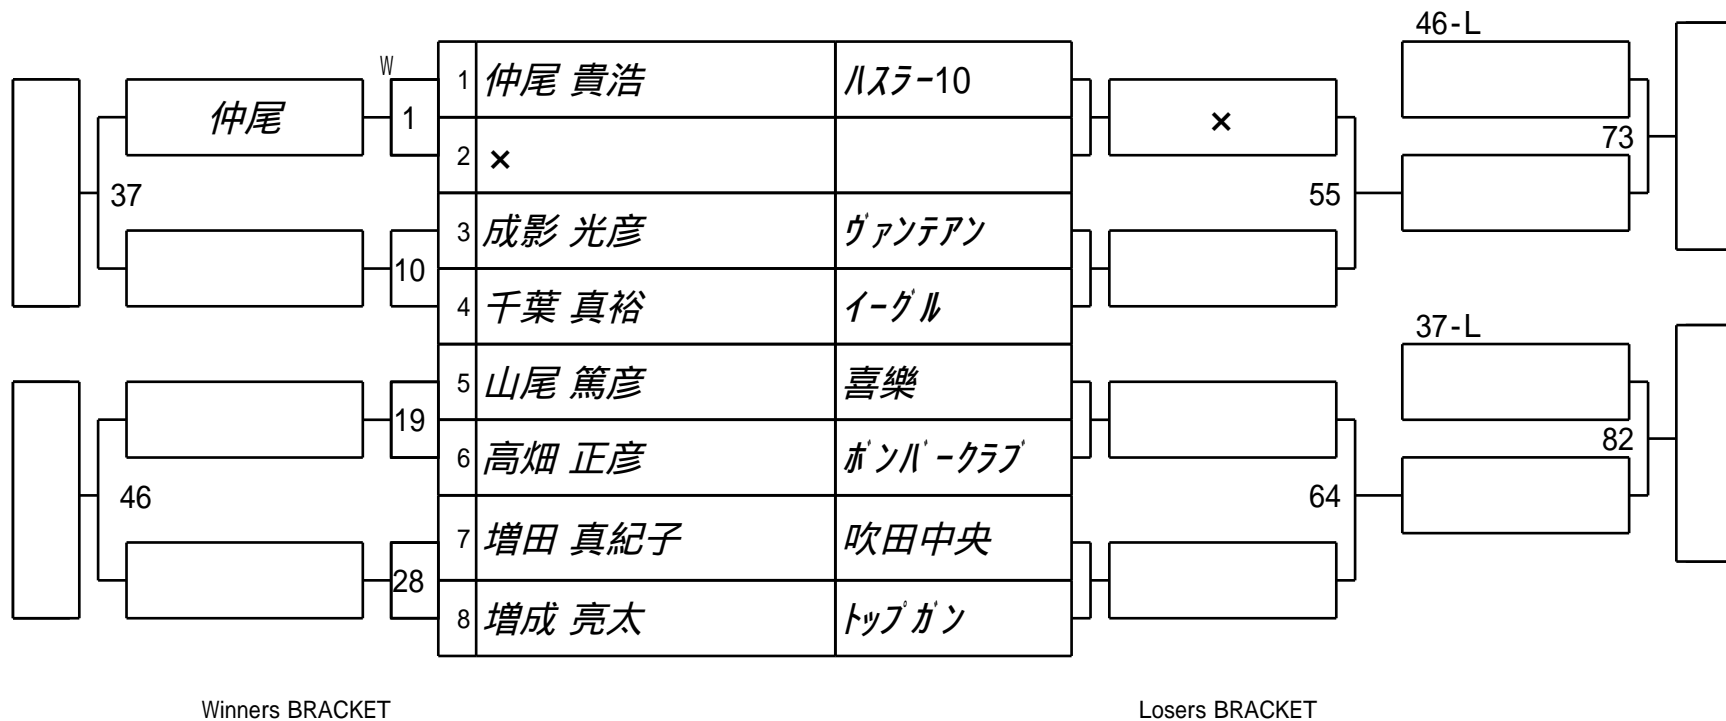

第58期 名人戦 E級戦 (関西1次予選)

1組

試合会場 玉出ビリヤードACE
 試合日付 2018.6.17

第58期 名人戦 E級戦 (関西1次予選)
2組

試合会場 玉出ビリヤードACE
試合日付 2018.6.17

第58期 名人戦 E級戦 (関西1次予選)

3組

試合会場 玉出ビリヤードACE
 試合日付 2018.6.17

Winners BRACKET

Losers BRACKET

第58期 名人戦 E級戦 (関西1次予選)

4組

試合会場 玉出ビリヤードACE
 試合日付 2018.6.17

Winners BRACKET

Losers BRACKET

第58期 名人戦 E級戦 (関西1次予選)
5組