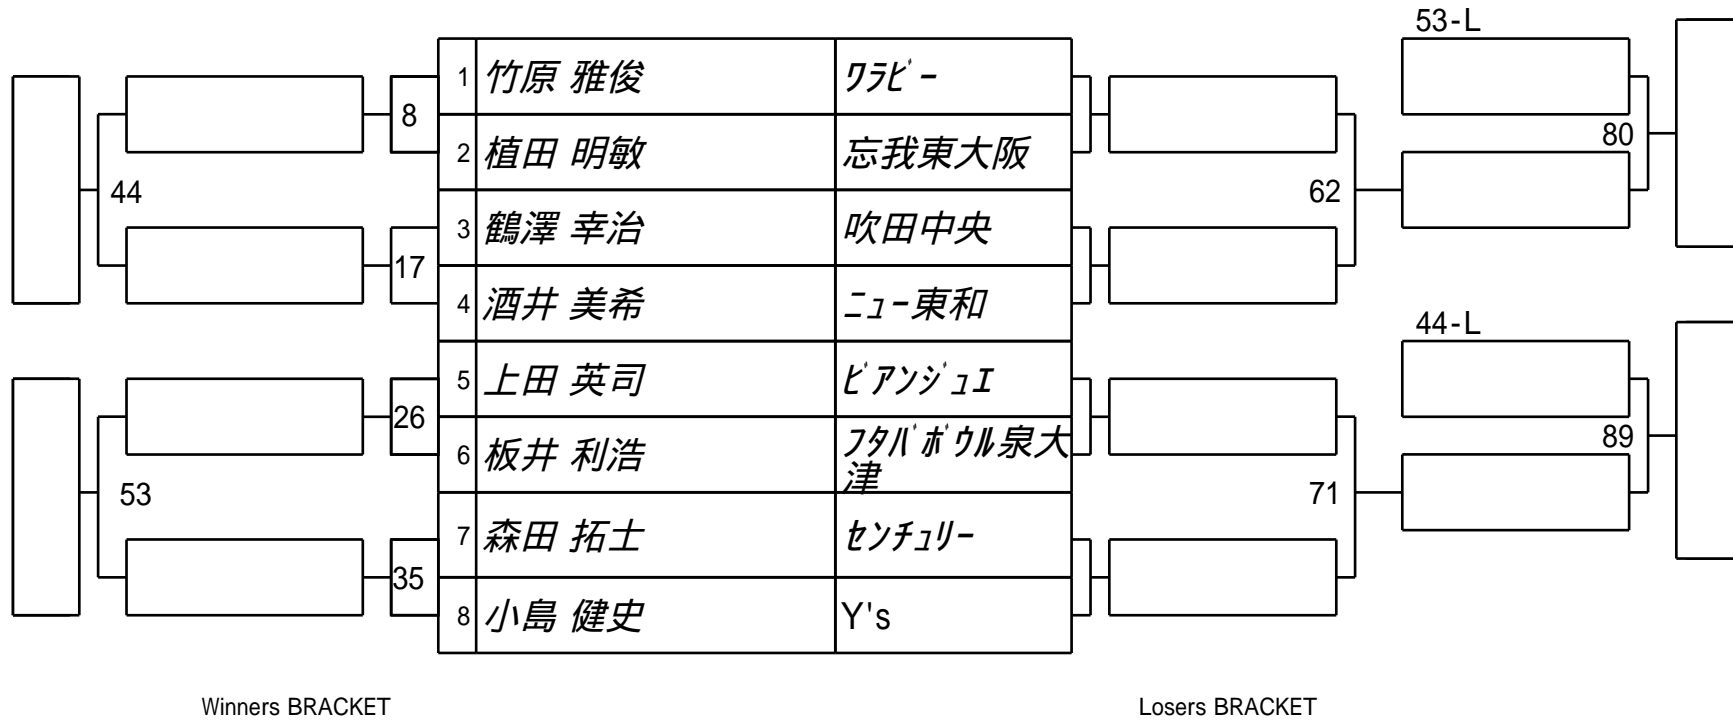

Winners BRACKET

Losers BRACKET

第58期 名人戦 E級戦 (関西1次予選)

4組

試合会場 玉出ビリヤードACE
 試合日付 2018.6.17

Winners BRACKET

Losers BRACKET

第58期 名人戦 E級戦 (関西1次予選)
5組

試合会場 玉出ビリヤードACE
試合日付 2018.6.17

第58期 名人戦 E級戦 (関西1次予選)
6組

試合会場 玉出ビリヤードACE
試合日付 2018.6.17

第58期 名人戦 E級戦 (関西1次予選)
7組

試合会場 玉出ビリヤードACE
試合日付 2018.6.17

第58期 名人戦 E級戦 (関西1次予選)
8組

試合会場 玉出ビリヤードACE
試合日付 2018.6.17

第58期 名人戦 E級戦 (関西1次予選)

9組

試合会場 玉出ビリヤードACE
 試合日付 2018.6.17

Winners BRACKET

Losers BRACKET