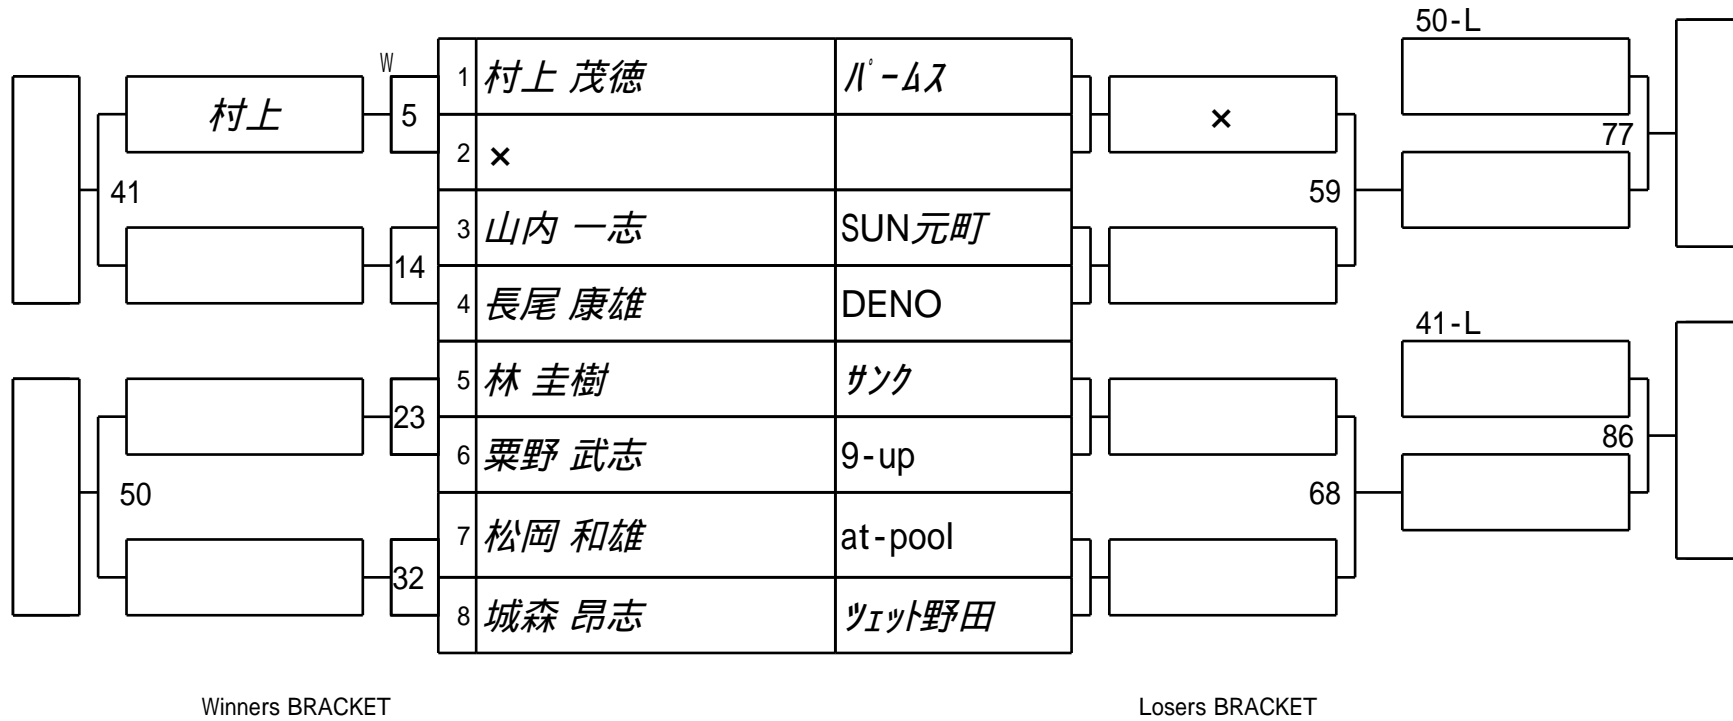

Winners BRACKET

Losers BRACKET

第58期 名人戦 E級戦 (関西1次予選)

4組

試合会場 玉出ビリヤードACE
 試合日付 2018.6.17

Winners BRACKET

Losers BRACKET

第58期 名人戦 E級戦 (関西1次予選)
5組

試合会場 玉出ビリヤードACE
試合日付 2018.6.17

第58期 名人戦 E級戦 (関西1次予選)
6組

試合会場 玉出ビリヤードACE
試合日付 2018.6.17

第58期 名人戦 E級戦 (関西1次予選)
7組

試合会場 玉出ビリヤードACE
試合日付 2018.6.17

第58期 名人戦 E級戦 (関西1次予選)
8組

試合会場 玉出ビリヤードACE
試合日付 2018.6.17

第58期 名人戦 E級戦 (関西1次予選)