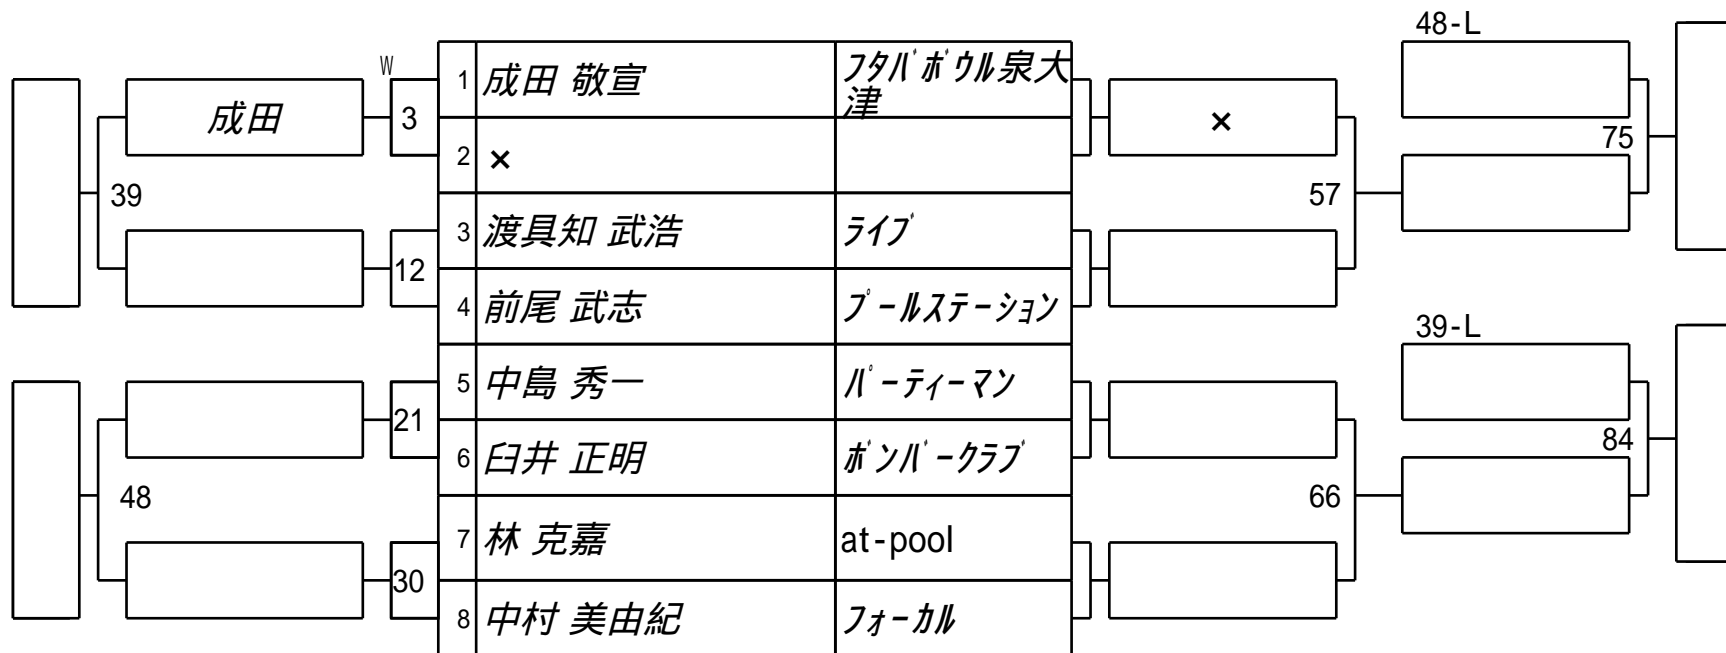

第58期 名人戦 E級戦 (関西1次予選)

1組

試合会場 玉出ビリヤードACE
 試合日付 2018.6.17

第58期 名人戦 E級戦 (関西1次予選)
2組

試合会場 玉出ビリヤードACE
試合日付 2018.6.17

第58期 名人戦 E級戦 (関西1次予選)

3組

試合会場 玉出ビリヤードACE
 試合日付 2018.6.17

Winners BRACKET

Losers BRACKET

第58期 名人戦 E級戦 (関西1次予選)

4組

試合会場 玉出ビリヤードACE
 試合日付 2018.6.17

Winners BRACKET

Losers BRACKET

第58期 名人戦 E級戦 (関西1次予選)
5組

9組

試合会場 玉出ビリヤードACE
 試合日付 2018.6.17

Winners BRACKET

Losers BRACKET