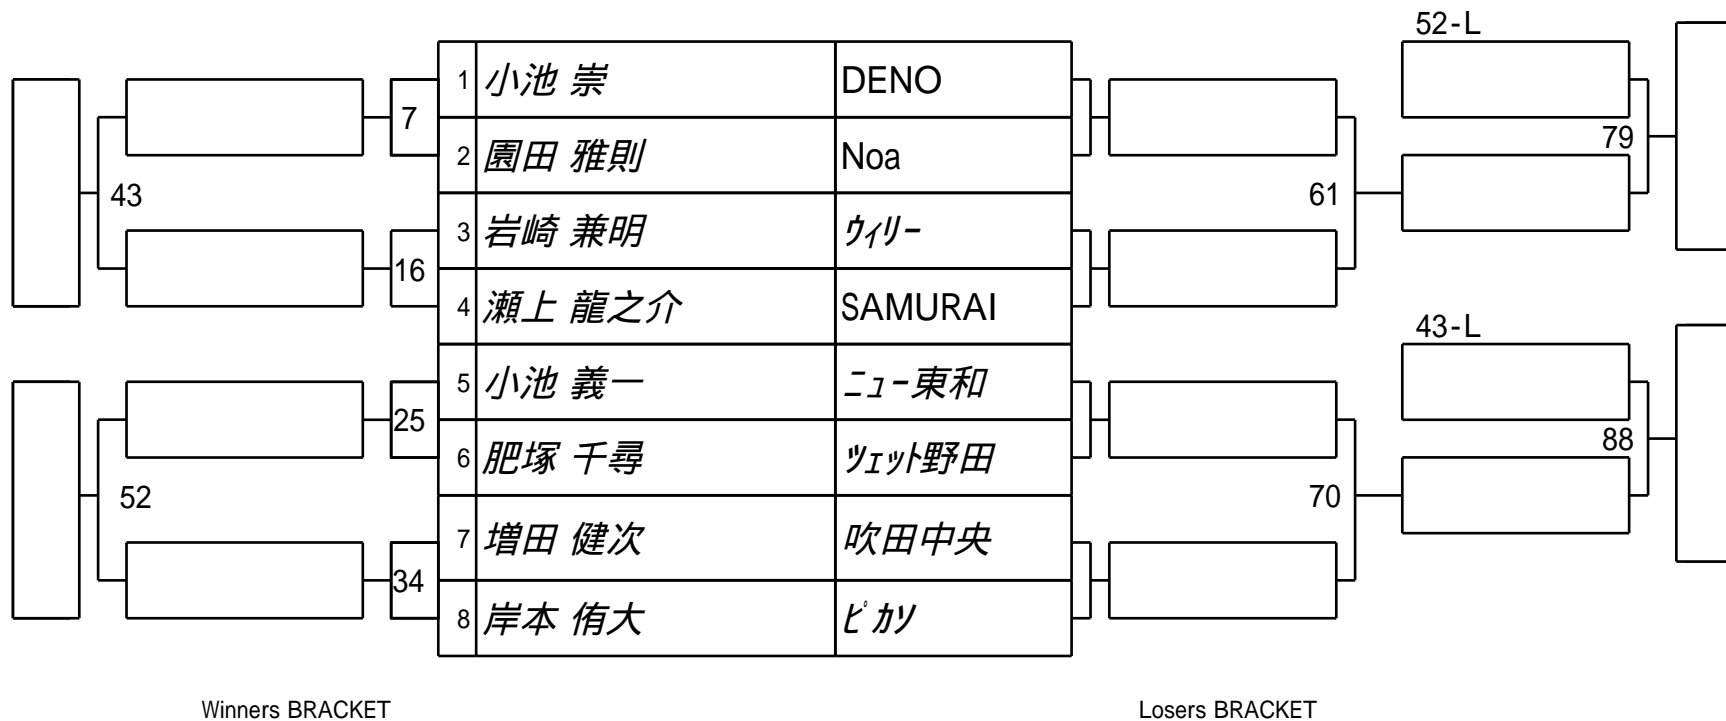

Winners BRACKET

Losers BRACKET

第58期 名人戦 E級戦 (関西1次予選)

4組

試合会場 玉出ビリヤードACE
 試合日付 2018.6.17

Winners BRACKET

Losers BRACKET

第58期 名人戦 E級戦 (関西1次予選)
5組

試合会場 玉出ビリヤードACE
試合日付 2018.6.17

第58期 名人戦 E級戦 (関西1次予選)
6組

試合会場 玉出ビリヤードACE
試合日付 2018.6.17

第58期 名人戦 E級戦 (関西1次予選)
7組

試合会場 玉出ビリヤードACE
試合日付 2018.6.17

第58期 名人戦 E級戦 (関西1次予選)
8組

試合会場 玉出ビリヤードACE
試合日付 2018.6.17

第58期 名人戦 E級戦 (関西1次予選)

9組

試合会場 玉出ビリヤードACE
 試合日付 2018.6.17

Winners BRACKET

Losers BRACKET