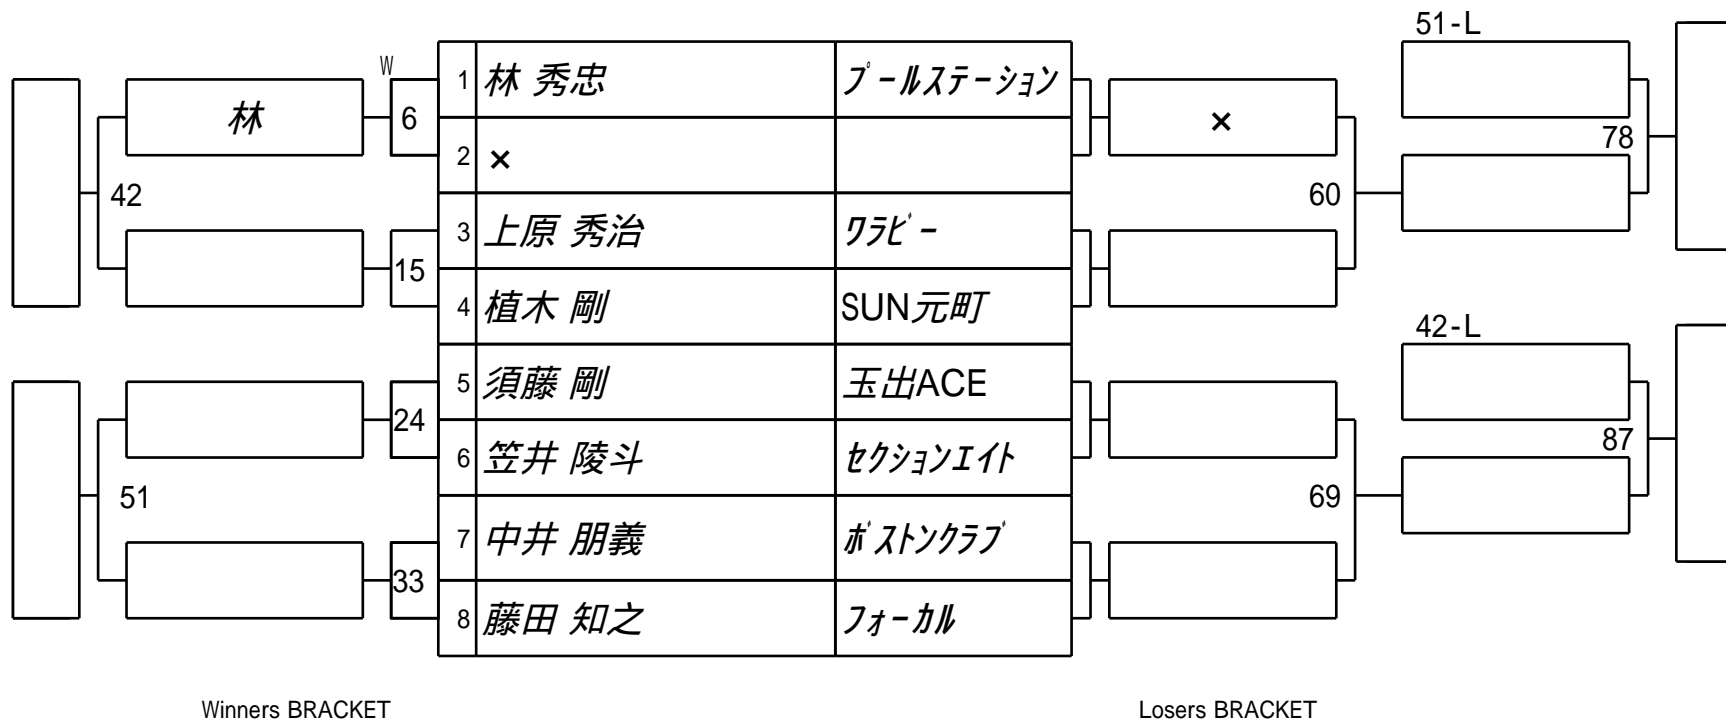

Winners BRACKET

Losers BRACKET

第58期 名人戦 E級戦 (関西1次予選)

4組

試合会場 玉出ビリヤードACE
 試合日付 2018.6.17

Winners BRACKET

Losers BRACKET

第58期 名人戦 E級戦 (関西1次予選)
5組

試合会場 玉出ビリヤードACE
試合日付 2018.6.17

第58期 名人戦 E級戦 (関西1次予選)
6組

試合会場 玉出ビリヤードACE
試合日付 2018.6.17

第58期 名人戦 E級戦 (関西1次予選)
7組

試合会場 玉出ビリヤードACE
試合日付 2018.6.17

第58期 名人戦 E級戦 (関西1次予選)
8組

試合会場 玉出ビリヤードACE
試合日付 2018.6.17

第58期 名人戦 E級戦 (関西1次予選)