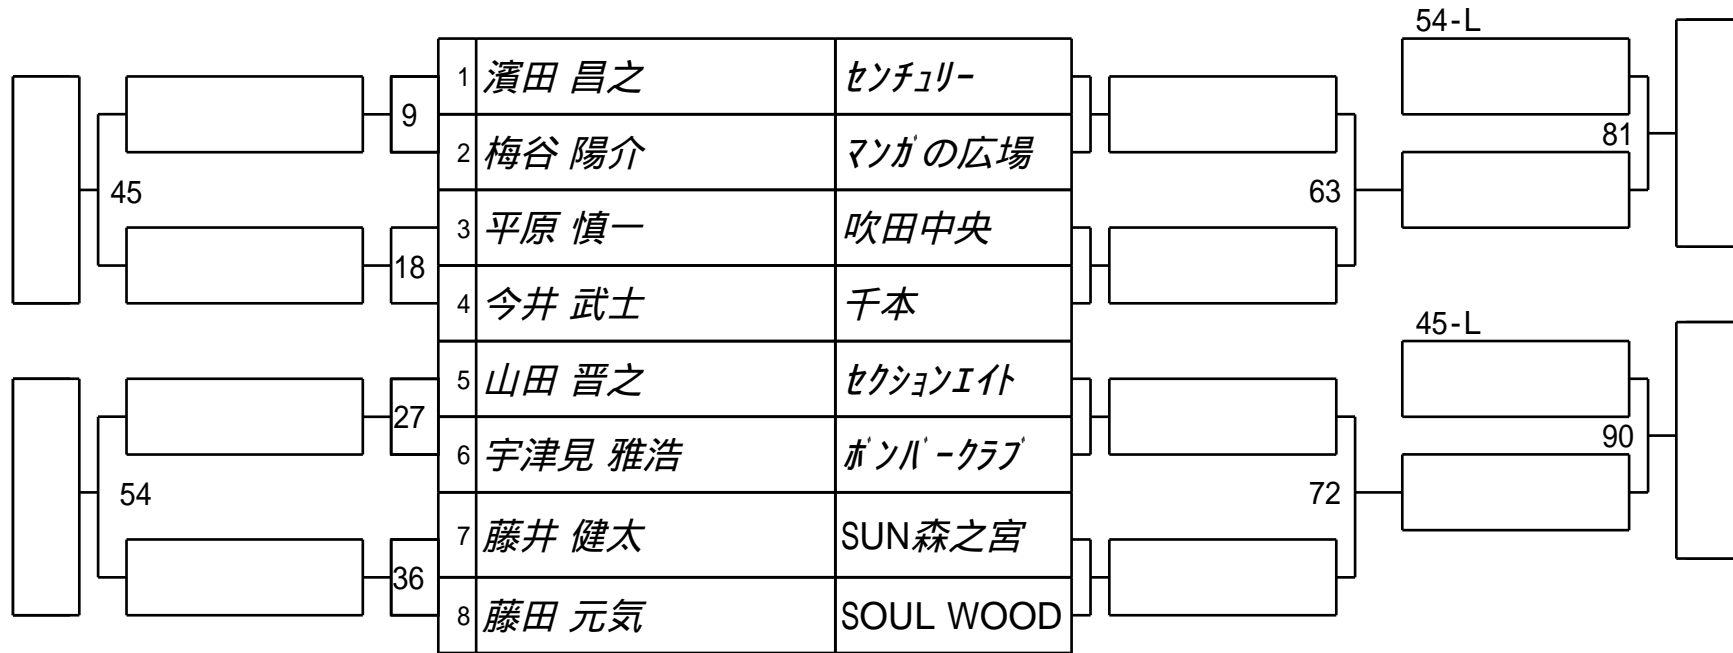

Winners BRACKET

Losers BRACKET

第58期 名人戦 E級戦 (関西1次予選)

4組

試合会場 玉出ビリヤードACE
 試合日付 2018.6.17

Winners BRACKET

Losers BRACKET

第58期 名人戦 E級戦 (関西1次予選)
5組

試合会場 玉出ビリヤードACE
試合日付 2018.6.17

第58期 名人戦 E級戦 (関西1次予選)
6組

試合会場 玉出ビリヤードACE
試合日付 2018.6.17

第58期 名人戦 E級戦 (関西1次予選)
7組

試合会場 玉出ビリヤードACE
試合日付 2018.6.17

第58期 名人戦 E級戦 (関西1次予選)
8組

試合会場 玉出ビリヤードACE
試合日付 2018.6.17

第58期 名人戦 E級戦 (関西1次予選)

9組

試合会場 玉出ビリヤードACE
 試合日付 2018.6.17

Winners BRACKET

Losers BRACKET