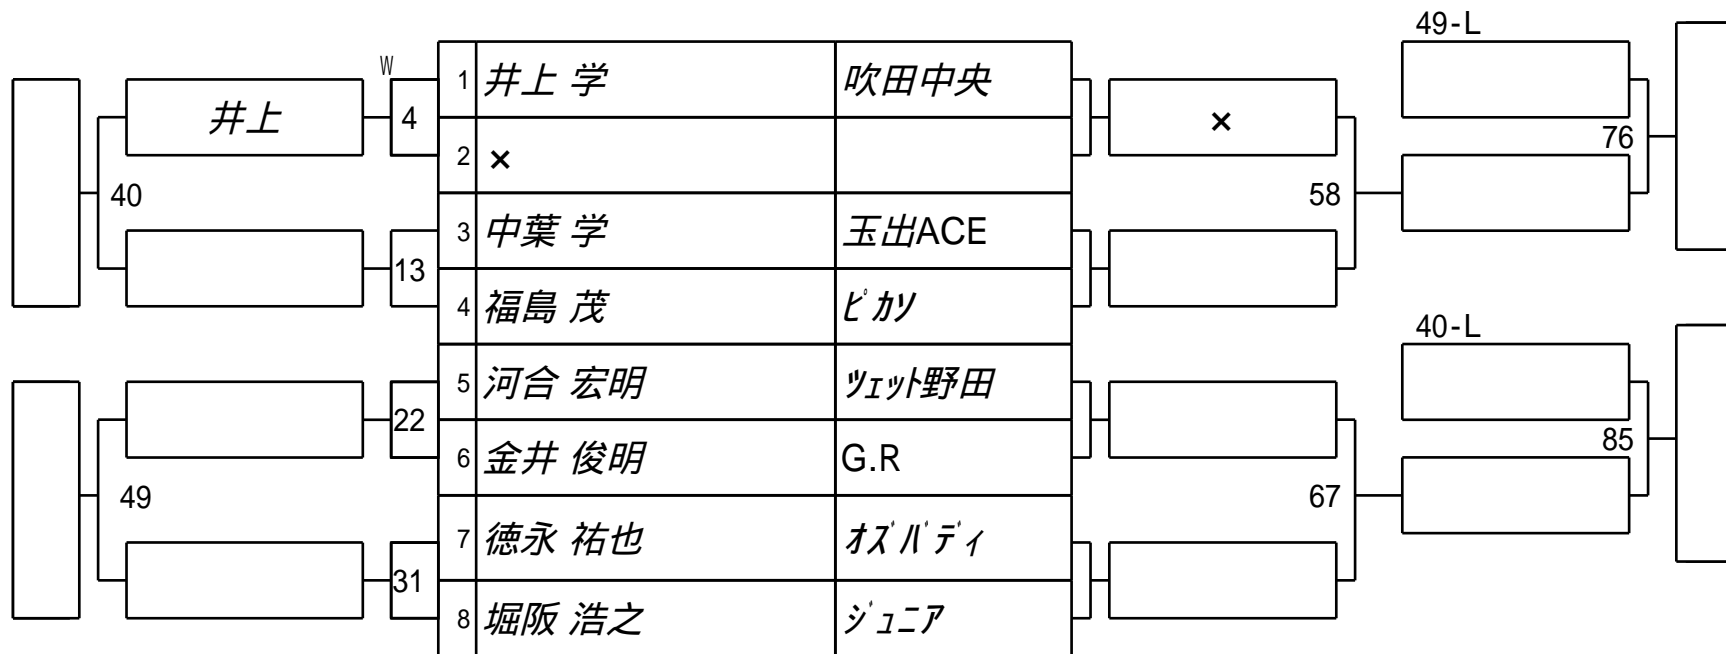

Winners BRACKET

Losers BRACKET

第58期 名人戦 E級戦 (関西1次予選)

4組

試合会場 玉出ビリヤードACE
 試合日付 2018.6.17

Winners BRACKET

Losers BRACKET

第58期 名人戦 E級戦 (関西1次予選)
5組

試合会場 玉出ビリヤードACE
試合日付 2018.6.17

第58期 名人戦 E級戦 (関西1次予選)
6組

試合会場 玉出ビリヤードACE
試合日付 2018.6.17

第58期 名人戦 E級戦 (関西1次予選)
7組

試合会場 玉出ビリヤードACE
試合日付 2018.6.17

第58期 名人戦 E級戦 (関西1次予選)
8組

試合会場 玉出ビリヤードACE
試合日付 2018.6.17

第58期 名人戦 E級戦 (関西1次予選)

9組

試合会場 玉出ビリヤードACE
 試合日付 2018.6.17

Winners BRACKET

Losers BRACKET