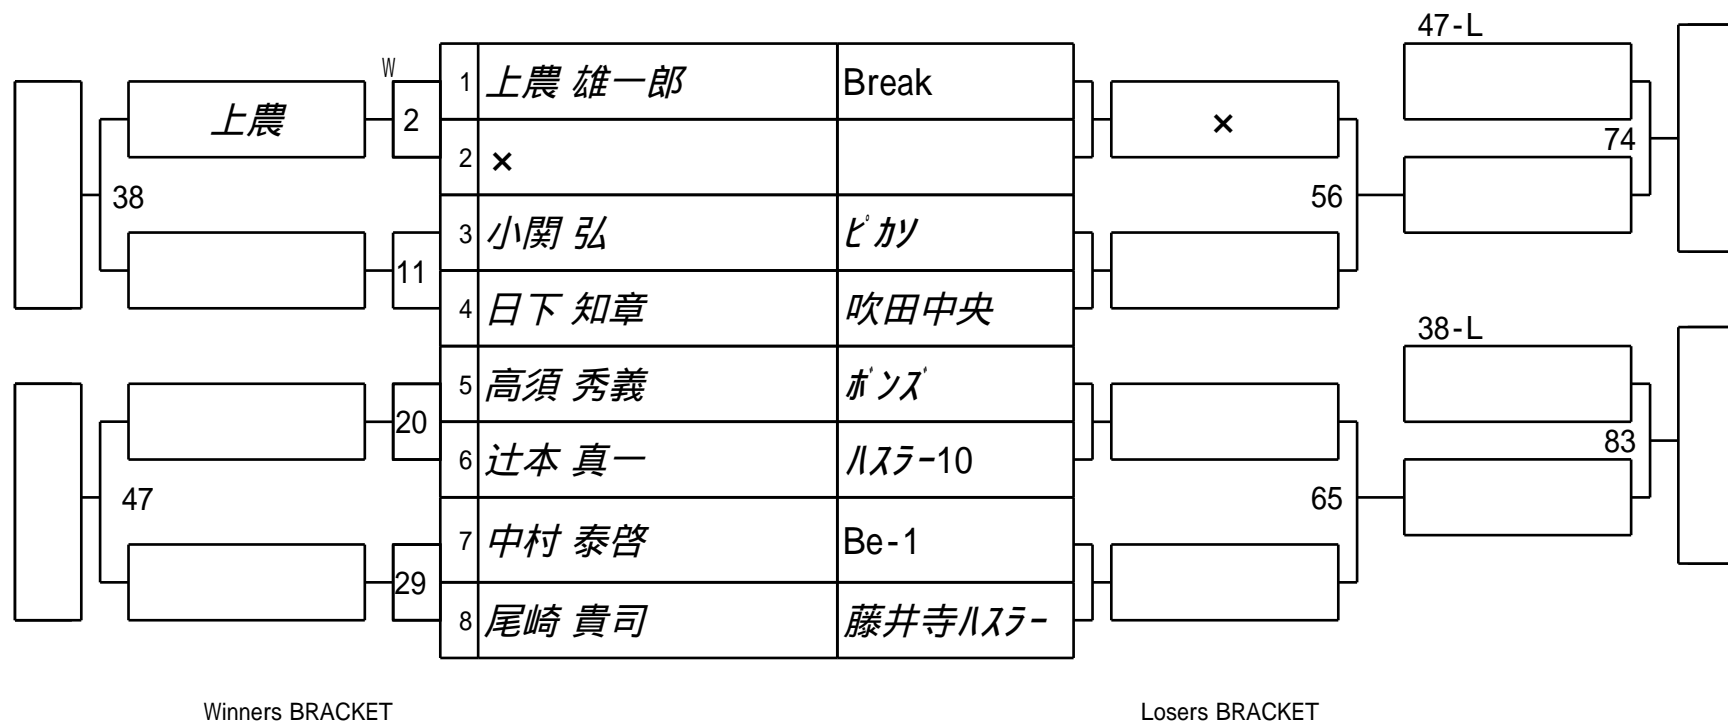

第58期 名人戦 E級戦 (関西1次予選)

1組

試合会場 玉出ビリヤードACE
 試合日付 2018.6.17

第58期 名人戦 E級戦 (関西1次予選)
2組

試合会場 玉出ビリヤードACE
試合日付 2018.6.17

第58期 名人戦 E級戦 (関西1次予選)

3組

試合会場 玉出ビリヤードACE
 試合日付 2018.6.17

Winners BRACKET

Losers BRACKET

第58期 名人戦 E級戦 (関西1次予選)

4組

試合会場 玉出ビリヤードACE
 試合日付 2018.6.17

Winners BRACKET

Losers BRACKET

第58期 名人戦 E級戦 (関西1次予選)
5組

9組

試合会場 玉出ビリヤードACE
 試合日付 2018.6.17

Winners BRACKET

Losers BRACKET