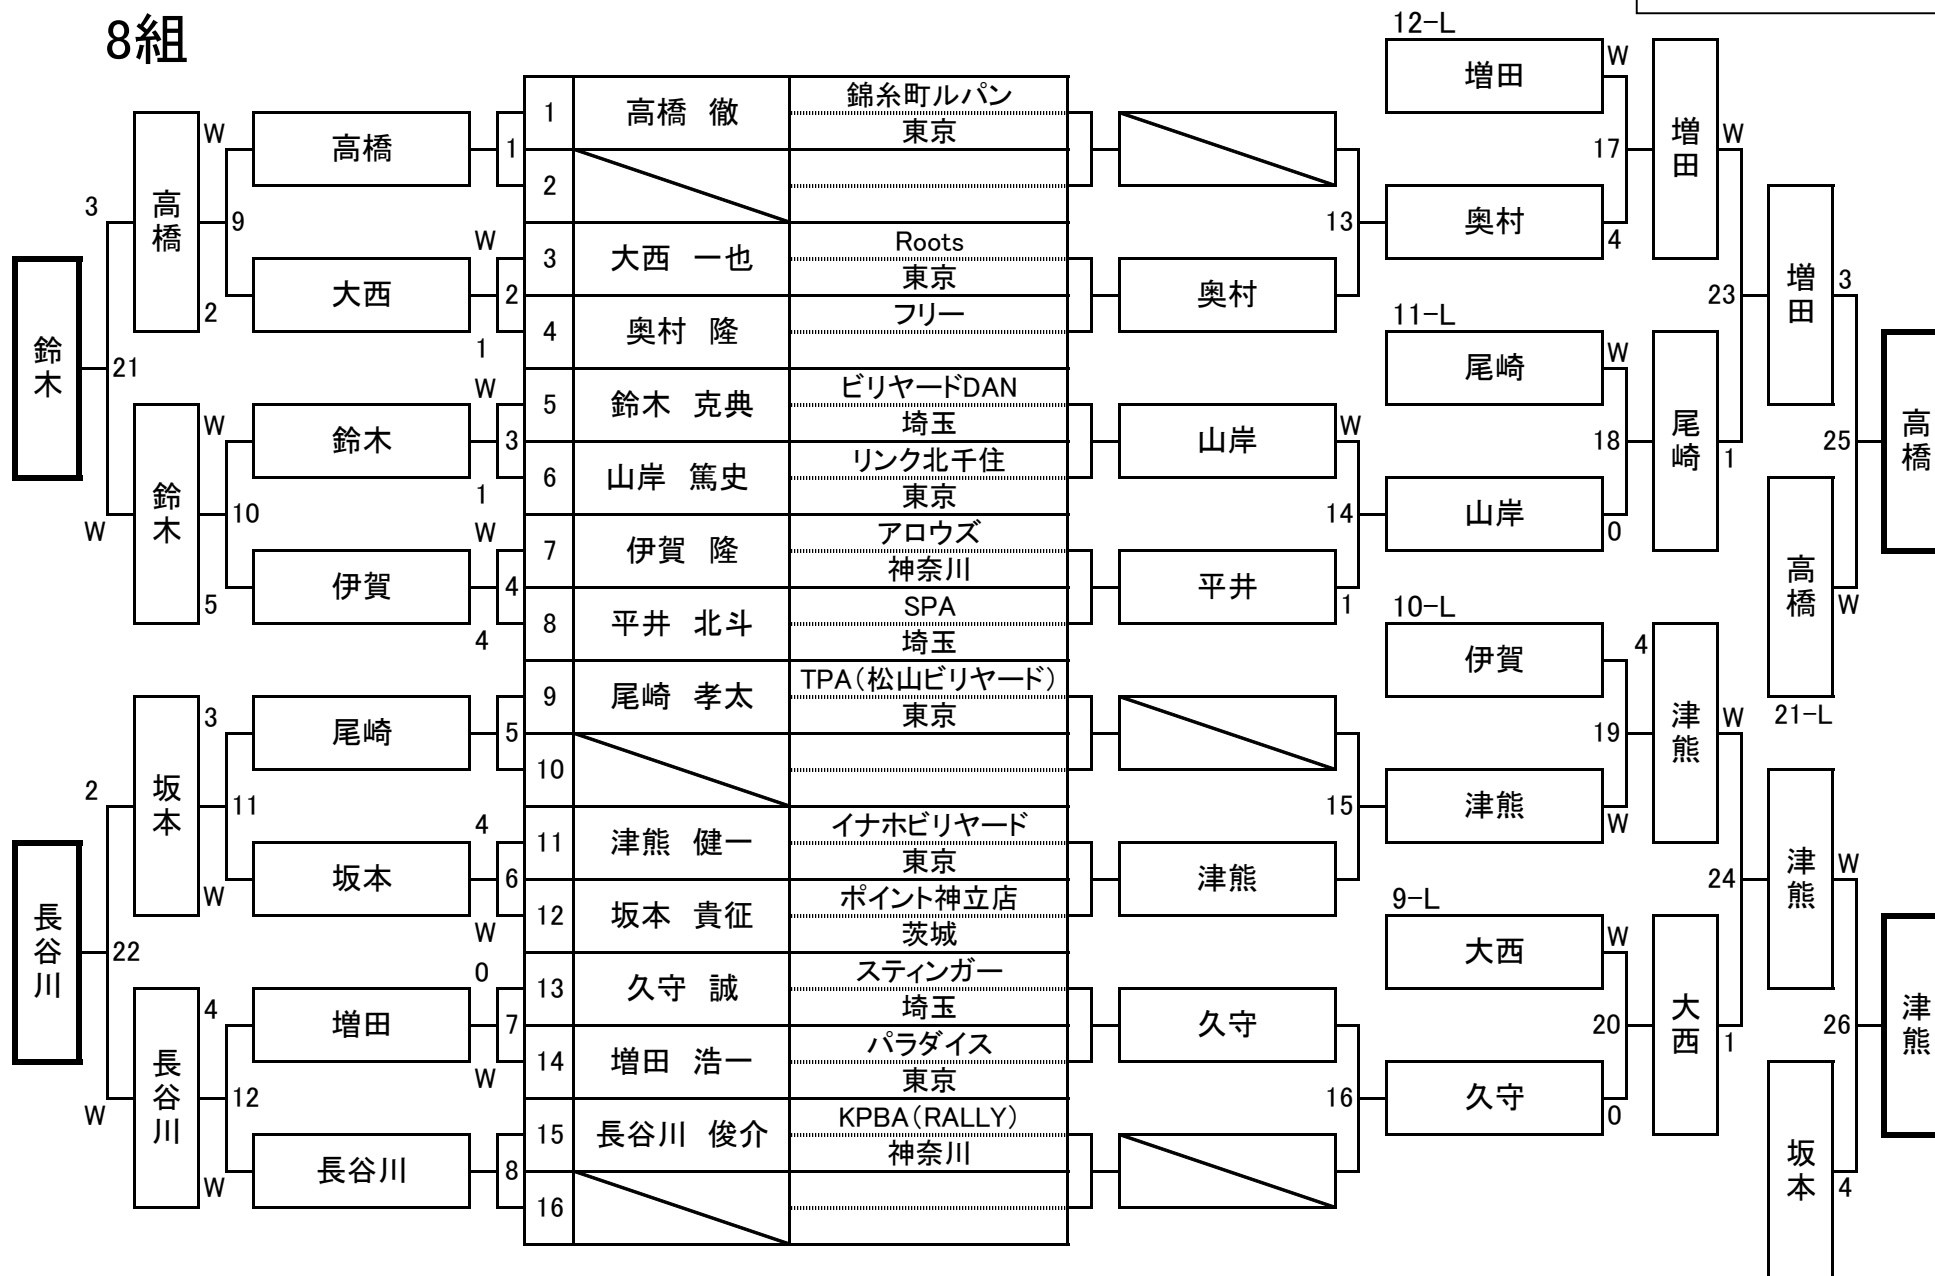

第26期 9ボール球聖戦 C級戦 関東地区大会

開催日：平成29年1月29日
会場：渋谷ビリヤードCUE

8組

※B級戦までは記載されている都道府県は、所属店舗の都道府県です。JAPA会員においては連盟と都道府県とが一致していない場合 22-L
Copyright(C) Japan Amateur Pocket Billiards Association @KANPOKE