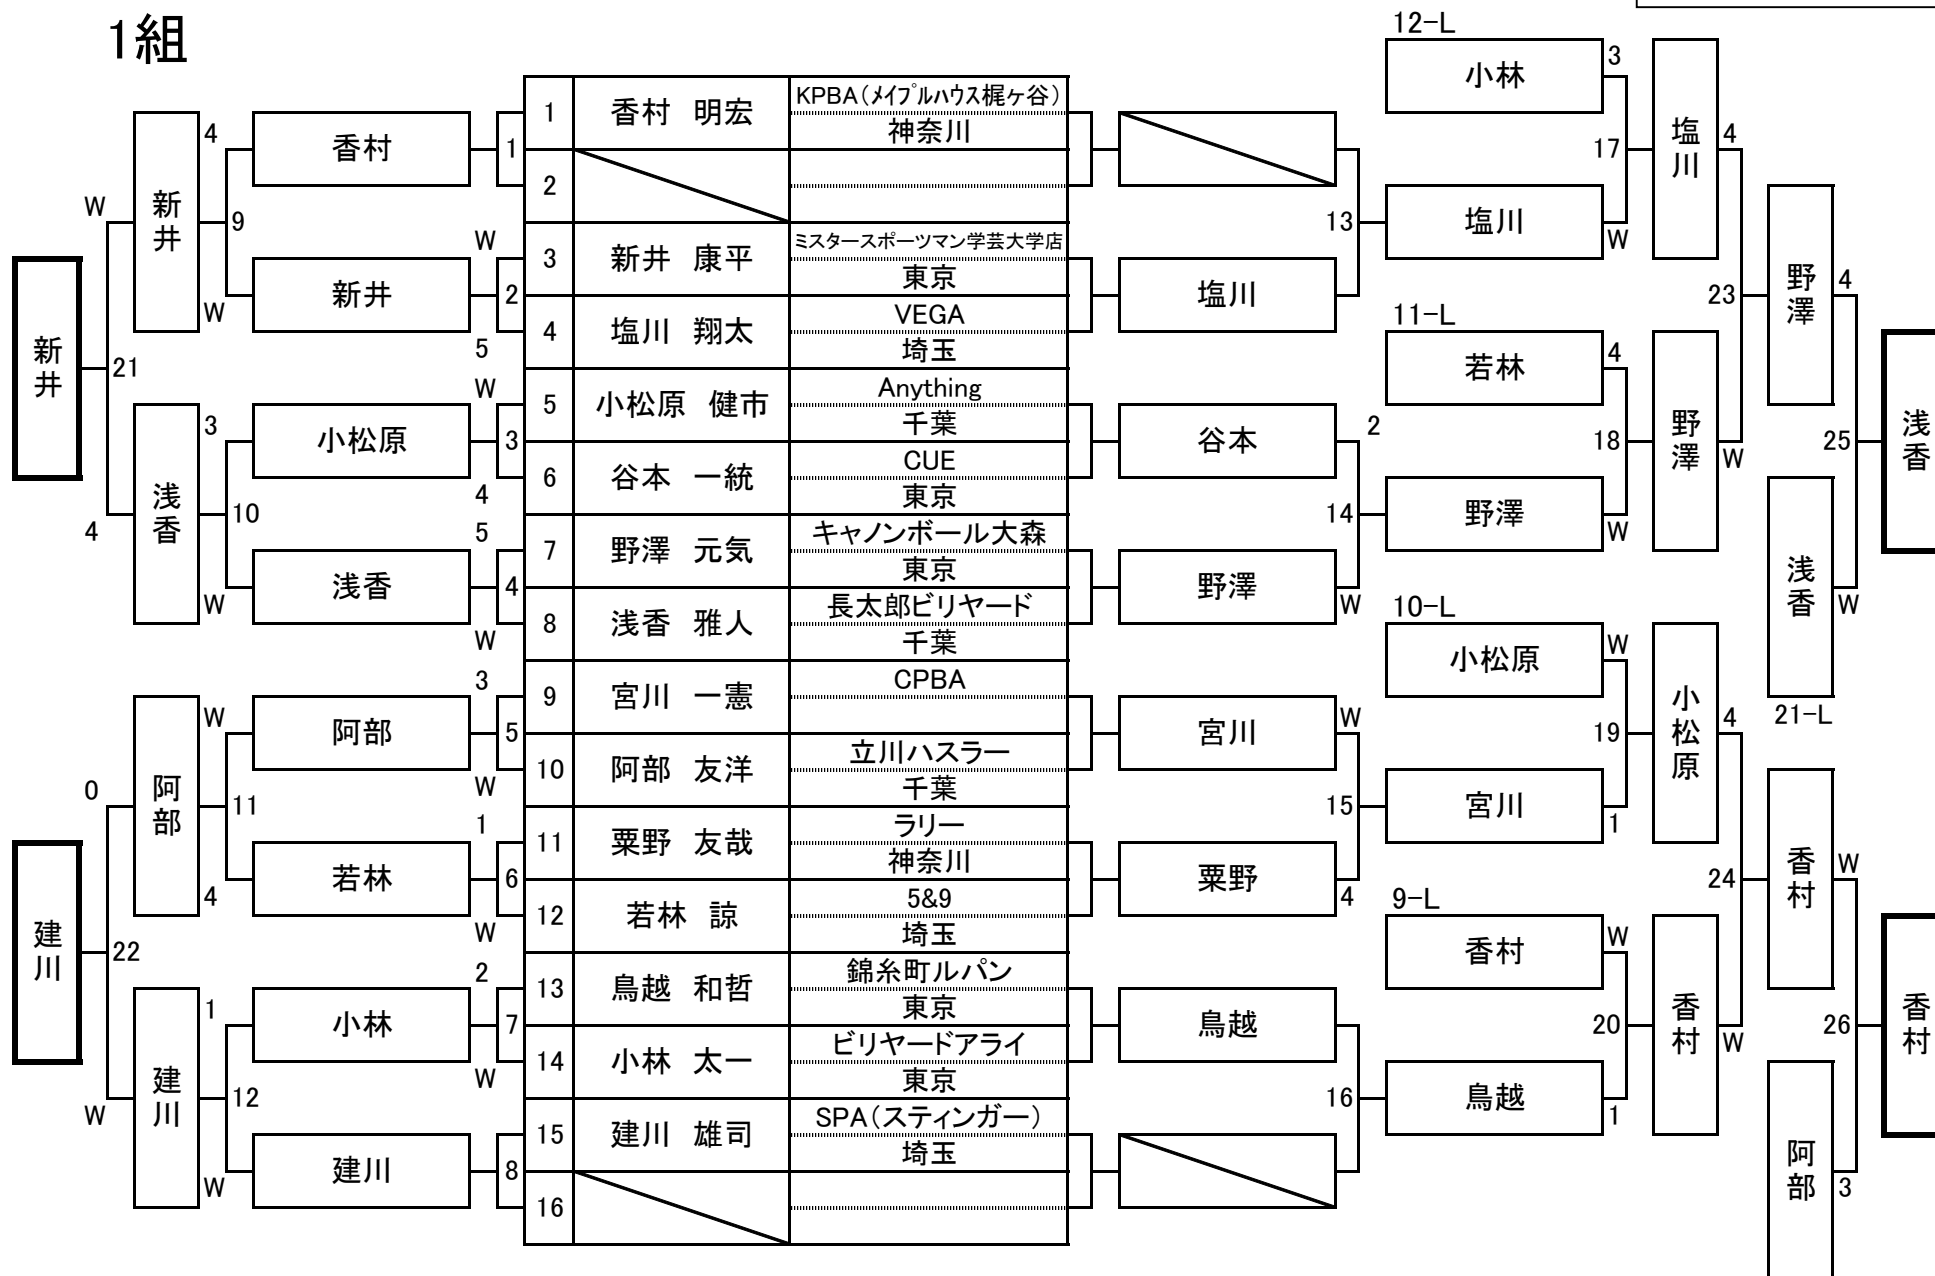

# 第26期 9ボール球聖戦 C級戦 関東地区大会

開催日：平成29年1月29日  
会場：渋谷ビリヤードCUE

## 1組

※B級戦までは記載されている都道府県は、所属店舗の都道府県です。JAPA会員においては連盟と都道府県とが一致していない場合 22-L  
Copyright(C) Japan Amateur Pocket Billiards Association @KANPOKE