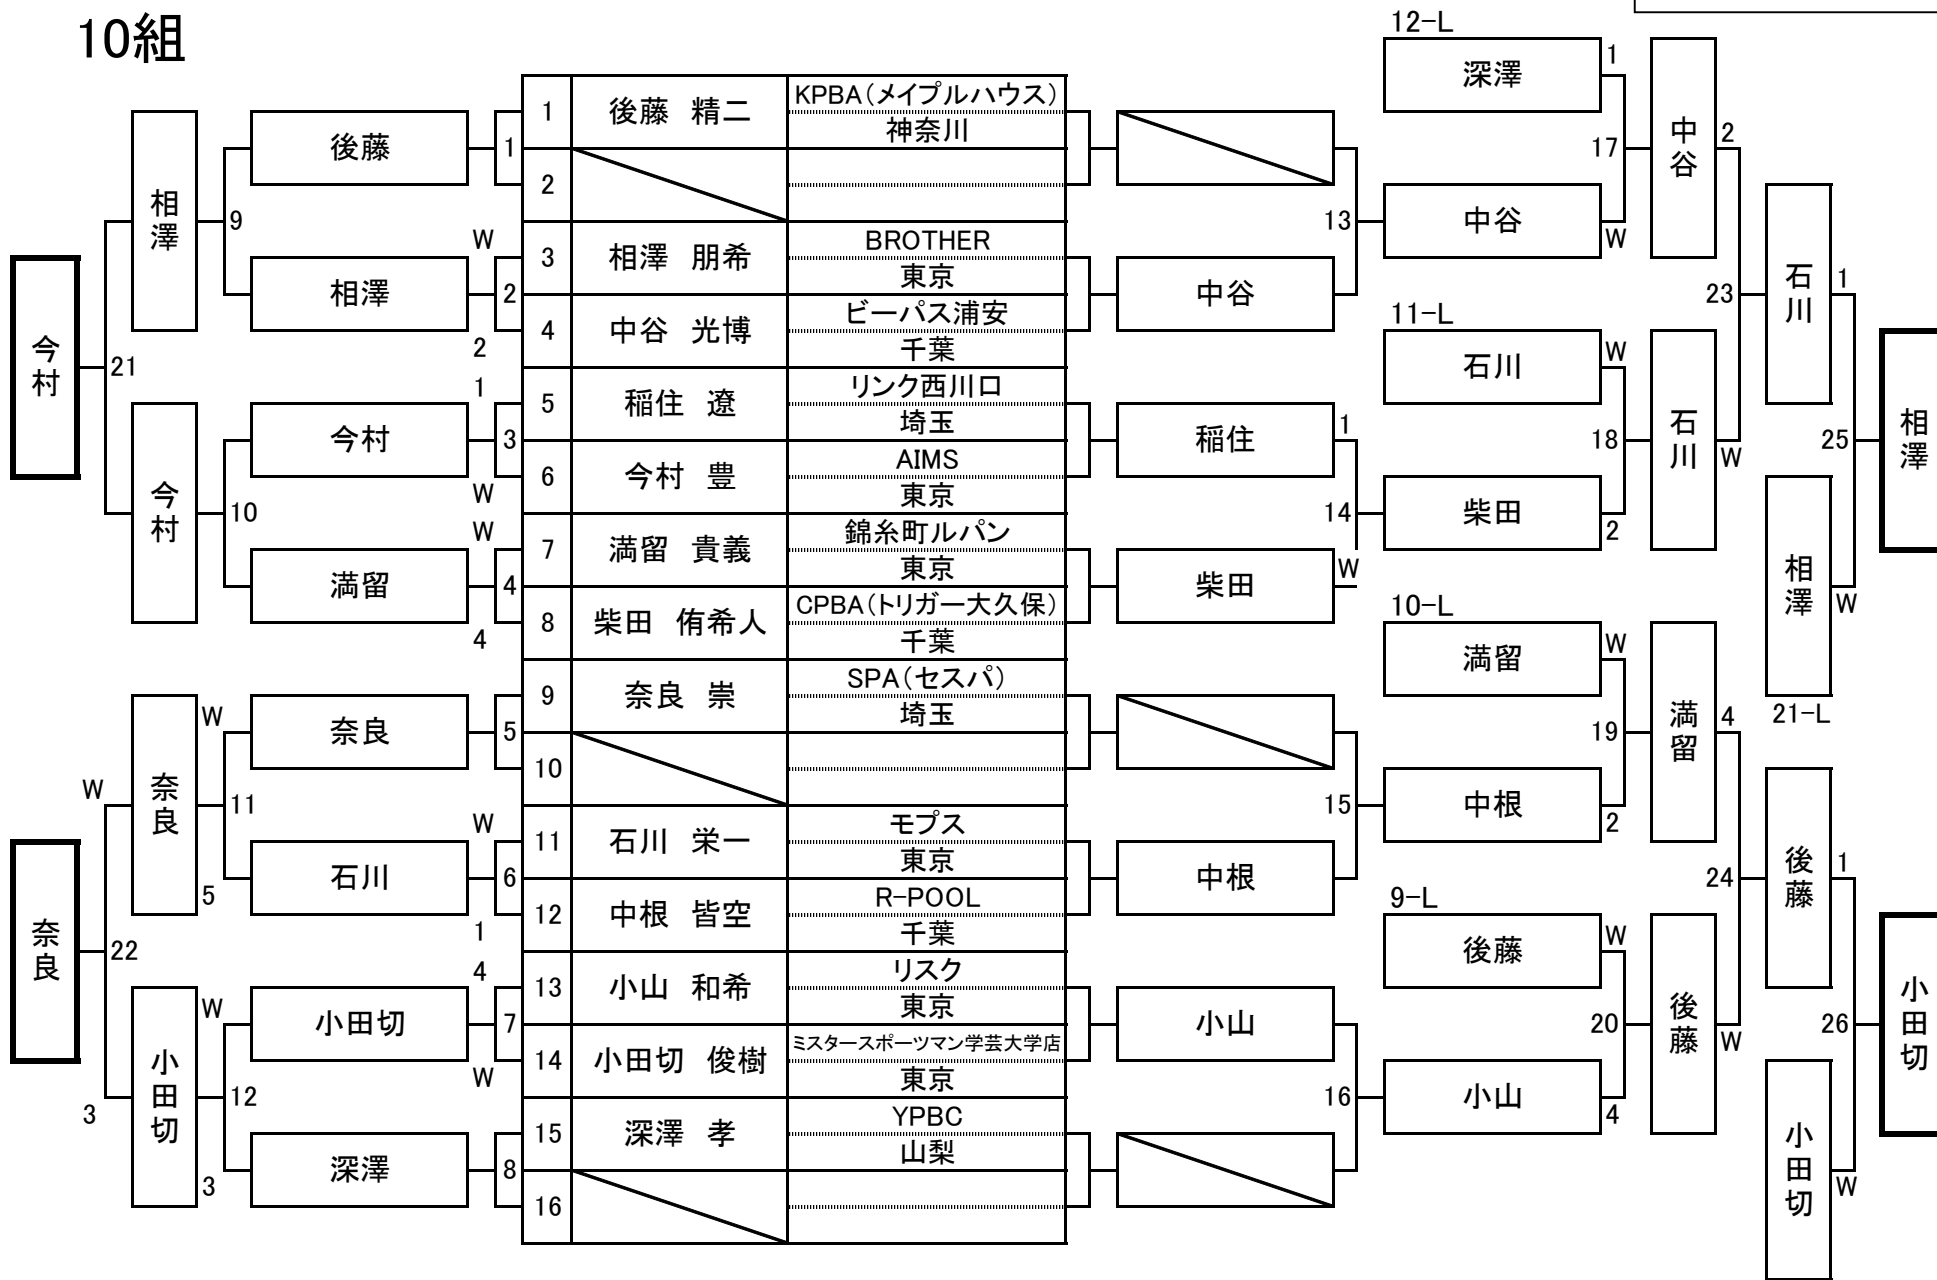

第26期 9ボール球聖戦 C級戦 関東地区大会

開催日：平成29年1月29日
会場：渋谷ビリヤードCUE

10組

※B級戦までは記載されている都道府県は、所属店舗の都道府県です。JAPA会員においては連盟と都道府県とが一致していない場合 22-L
Copyright(C) Japan Amateur Pocket Billiards Association @KANPOKE