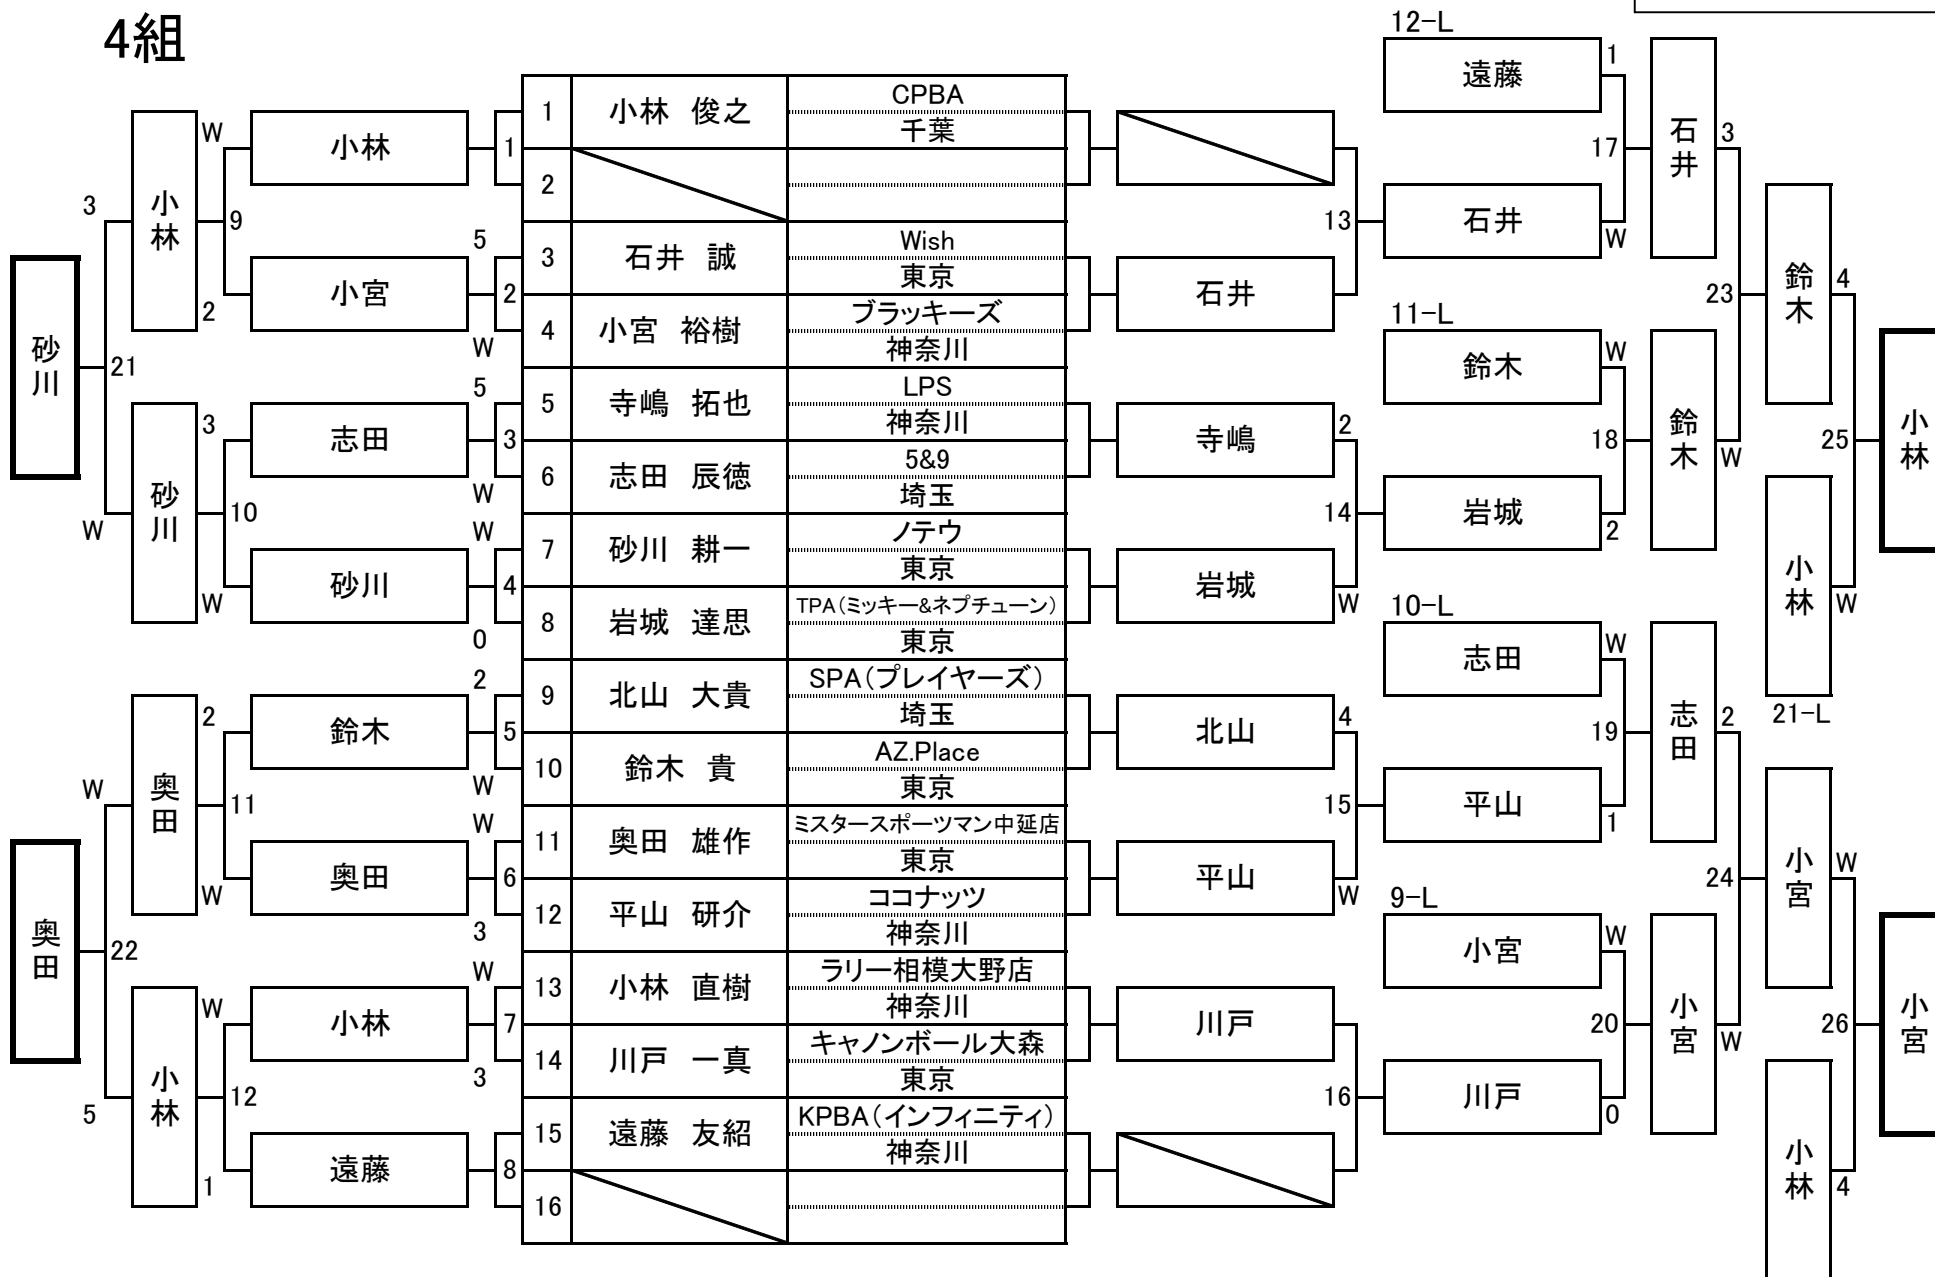

第26期 9ボール球聖戦 C級戦 関東地区大会

開催日：平成29年1月29日
会場：渋谷ビリヤードCUE

4組

※B級戦までは記載されている都道府県は、所属店舗の都道府県です。JAPA会員においては連盟と都道府県とが一致していない場合 22-L
Copyright(C) Japan Amateur Pocket Billiards Association @KANPOKE