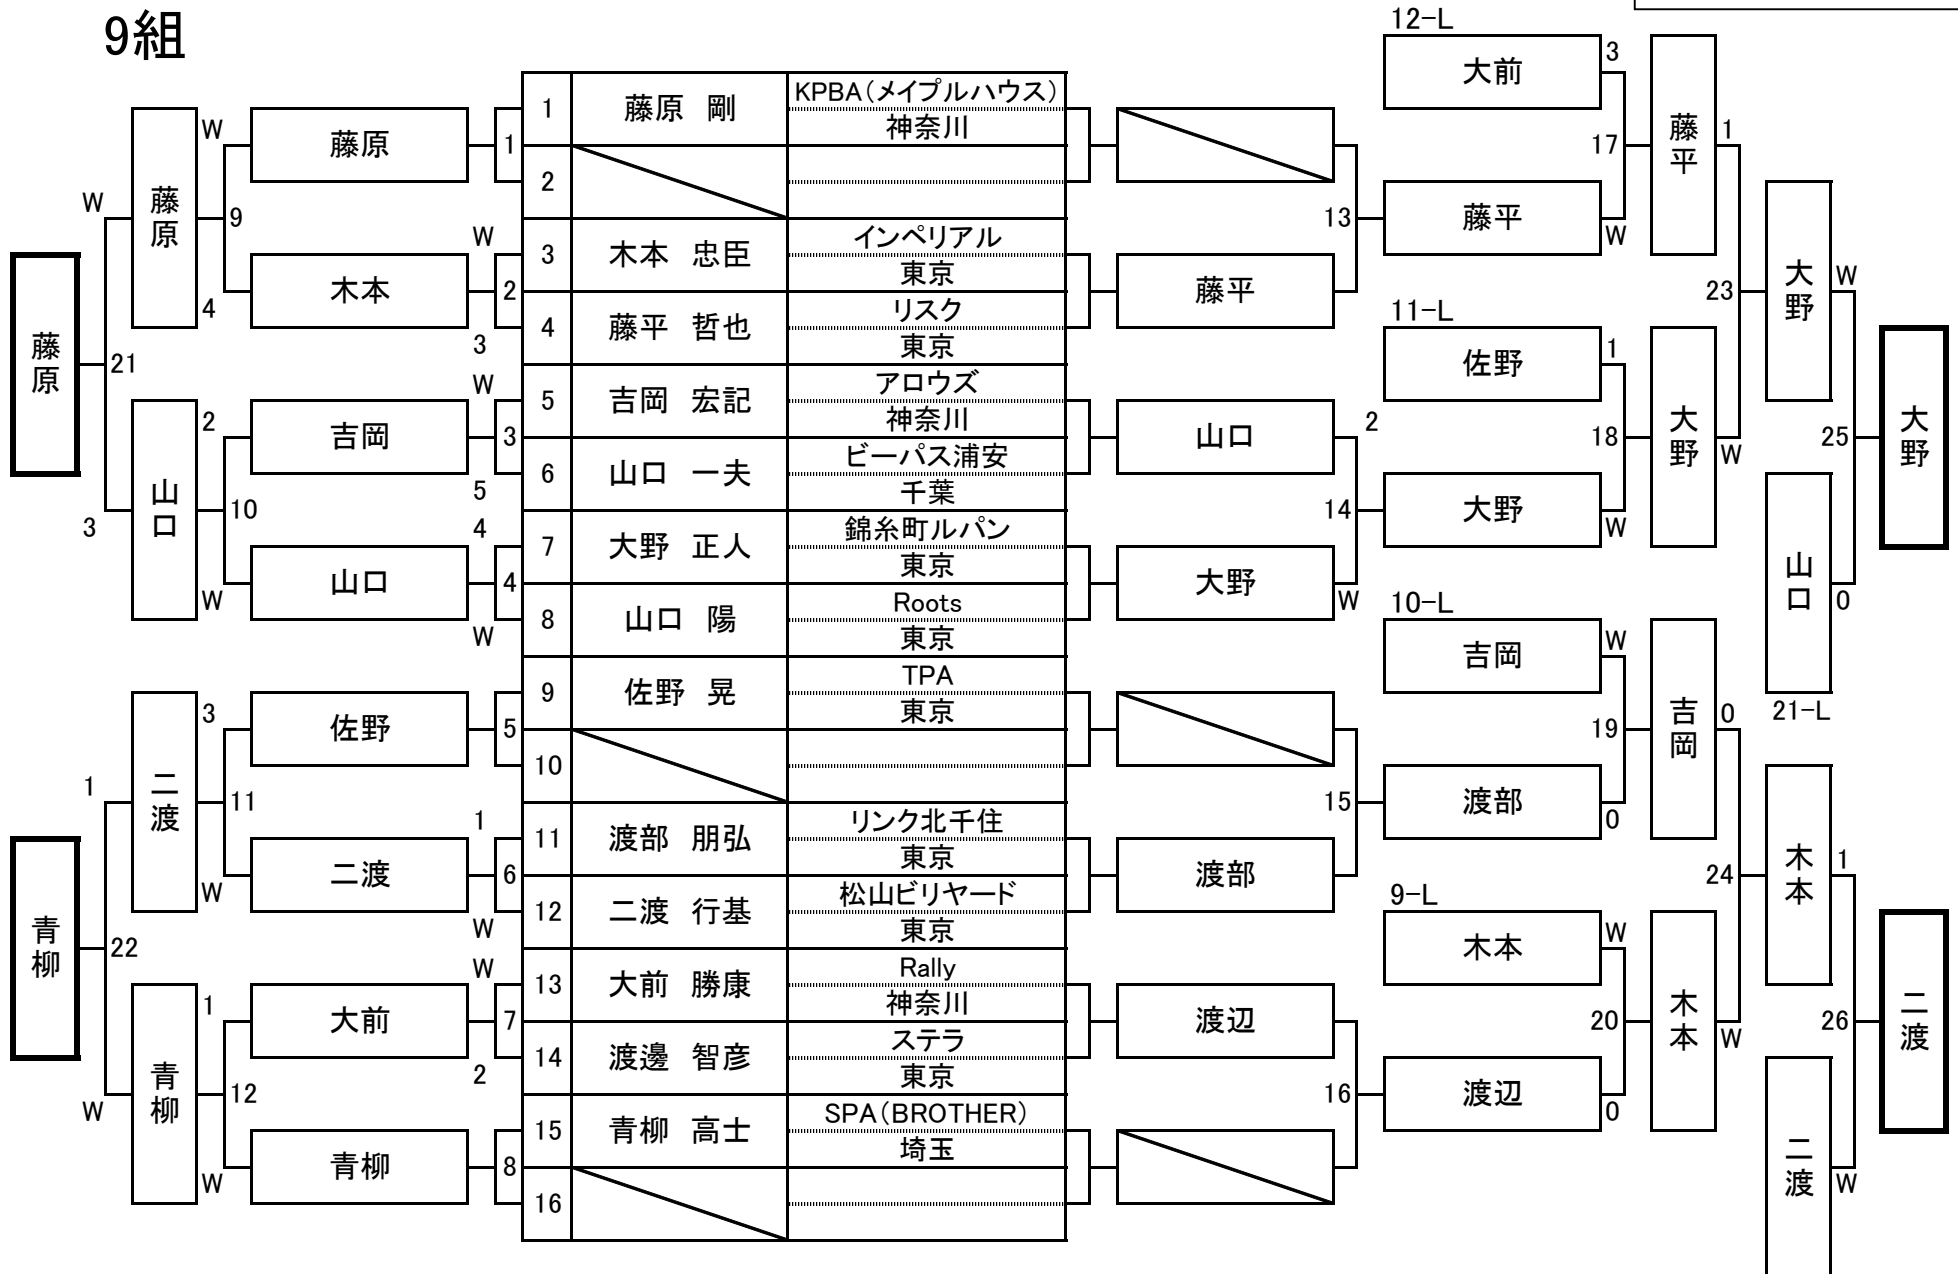

第26期 9ボール球聖戦 C級戦 関東地区大会

開催日：平成29年1月29日
会場：渋谷ビリヤードCUE

9組

※B級戦までは記載されている都道府県は、所属店舗の都道府県です。JAPA会員においては連盟と都道府県とが一致していない場合 22-L
Copyright(C) Japan Amateur Pocket Billiards Association @KANPOKE