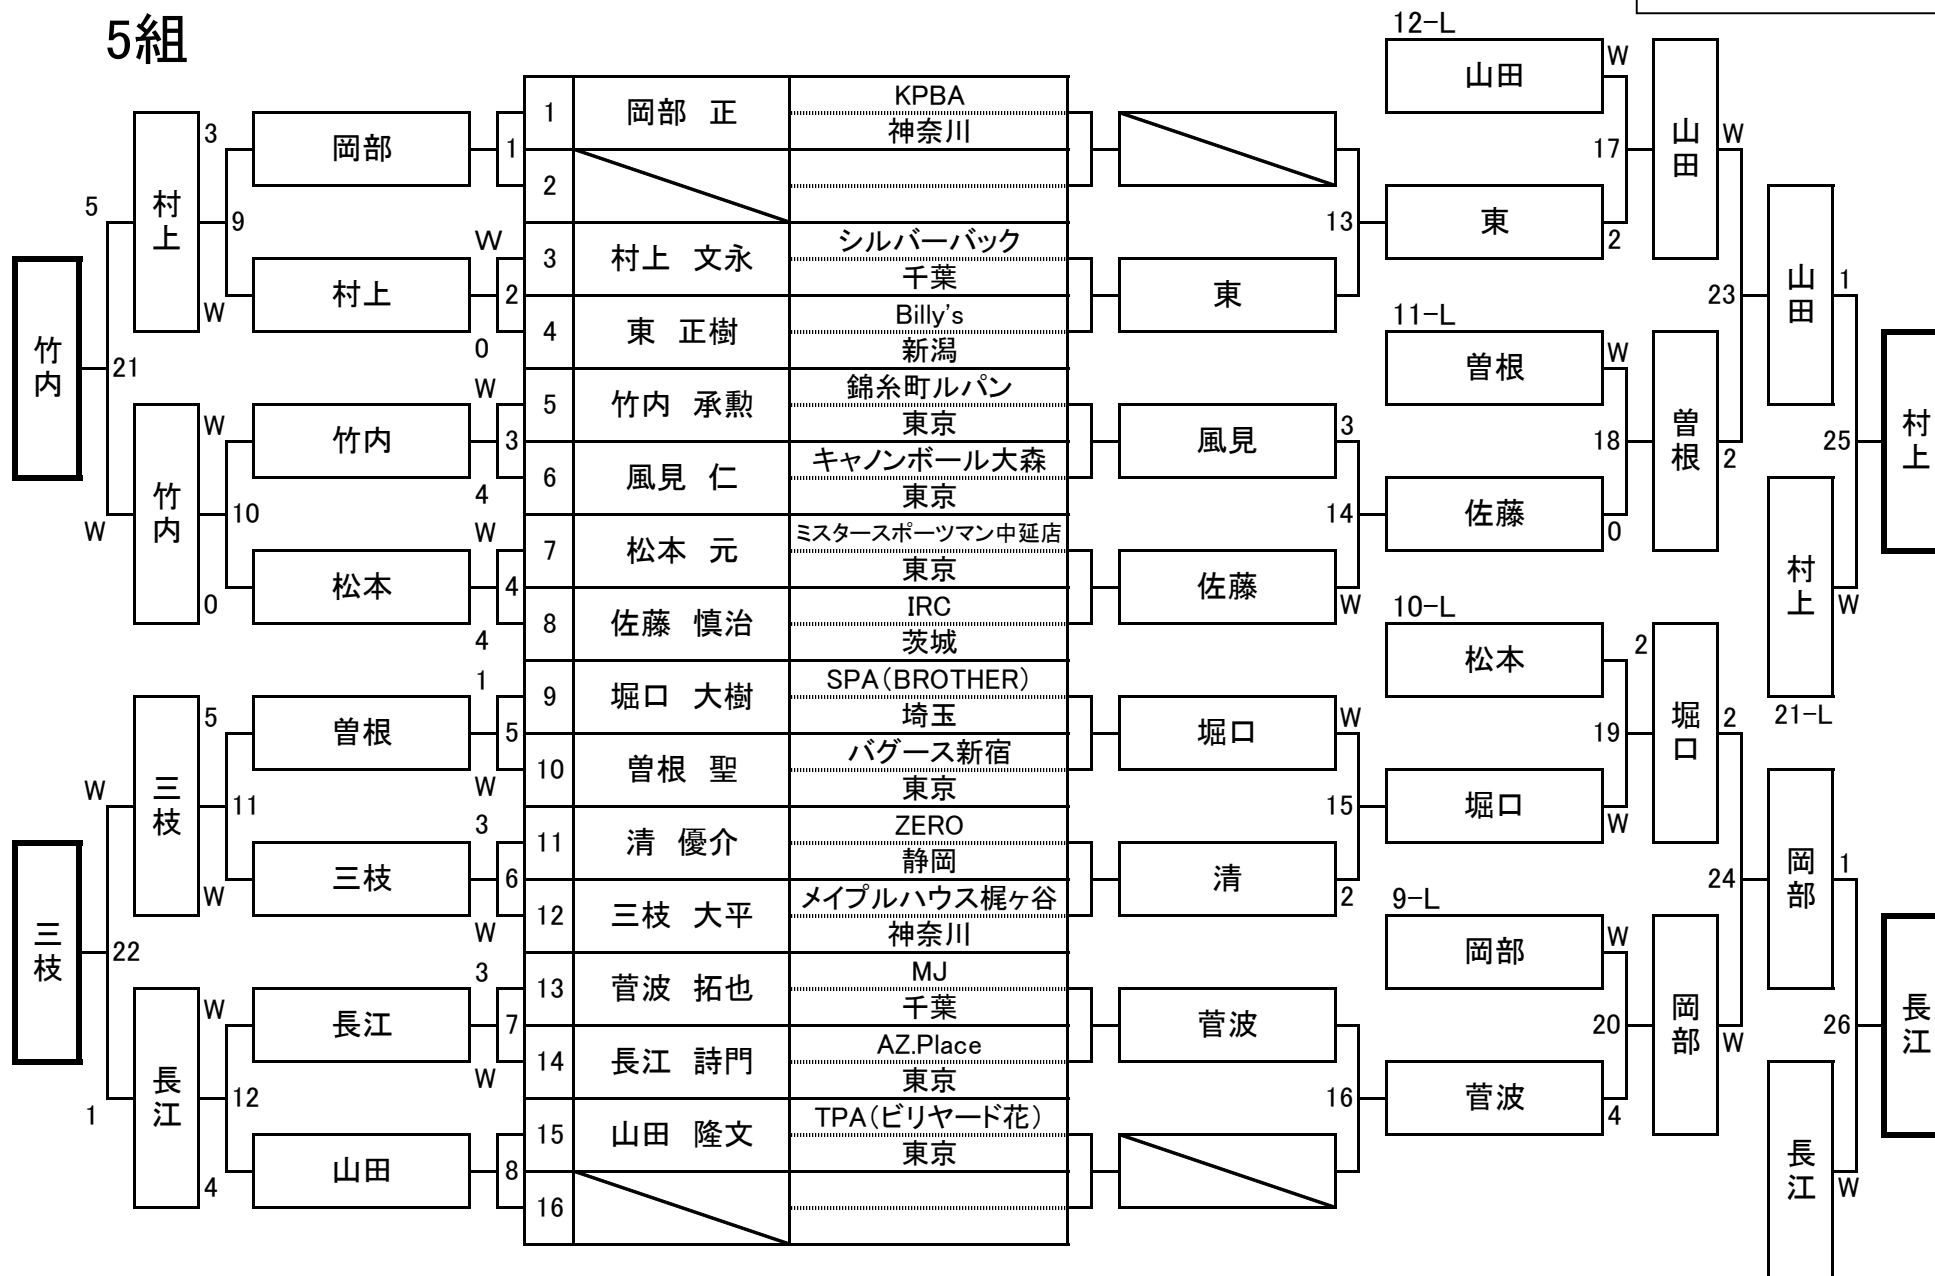

第26期 9ボール球聖戦 C級戦 関東地区大会

開催日：平成29年1月29日
会場：渋谷ビリヤードCUE

5組

※B級戦までは記載されている都道府県は、所属店舗の都道府県です。JAPA会員においては連盟と都道府県とが一致していない場合 22-L
Copyright(C) Japan Amateur Pocket Billiards Association @KANPOKE