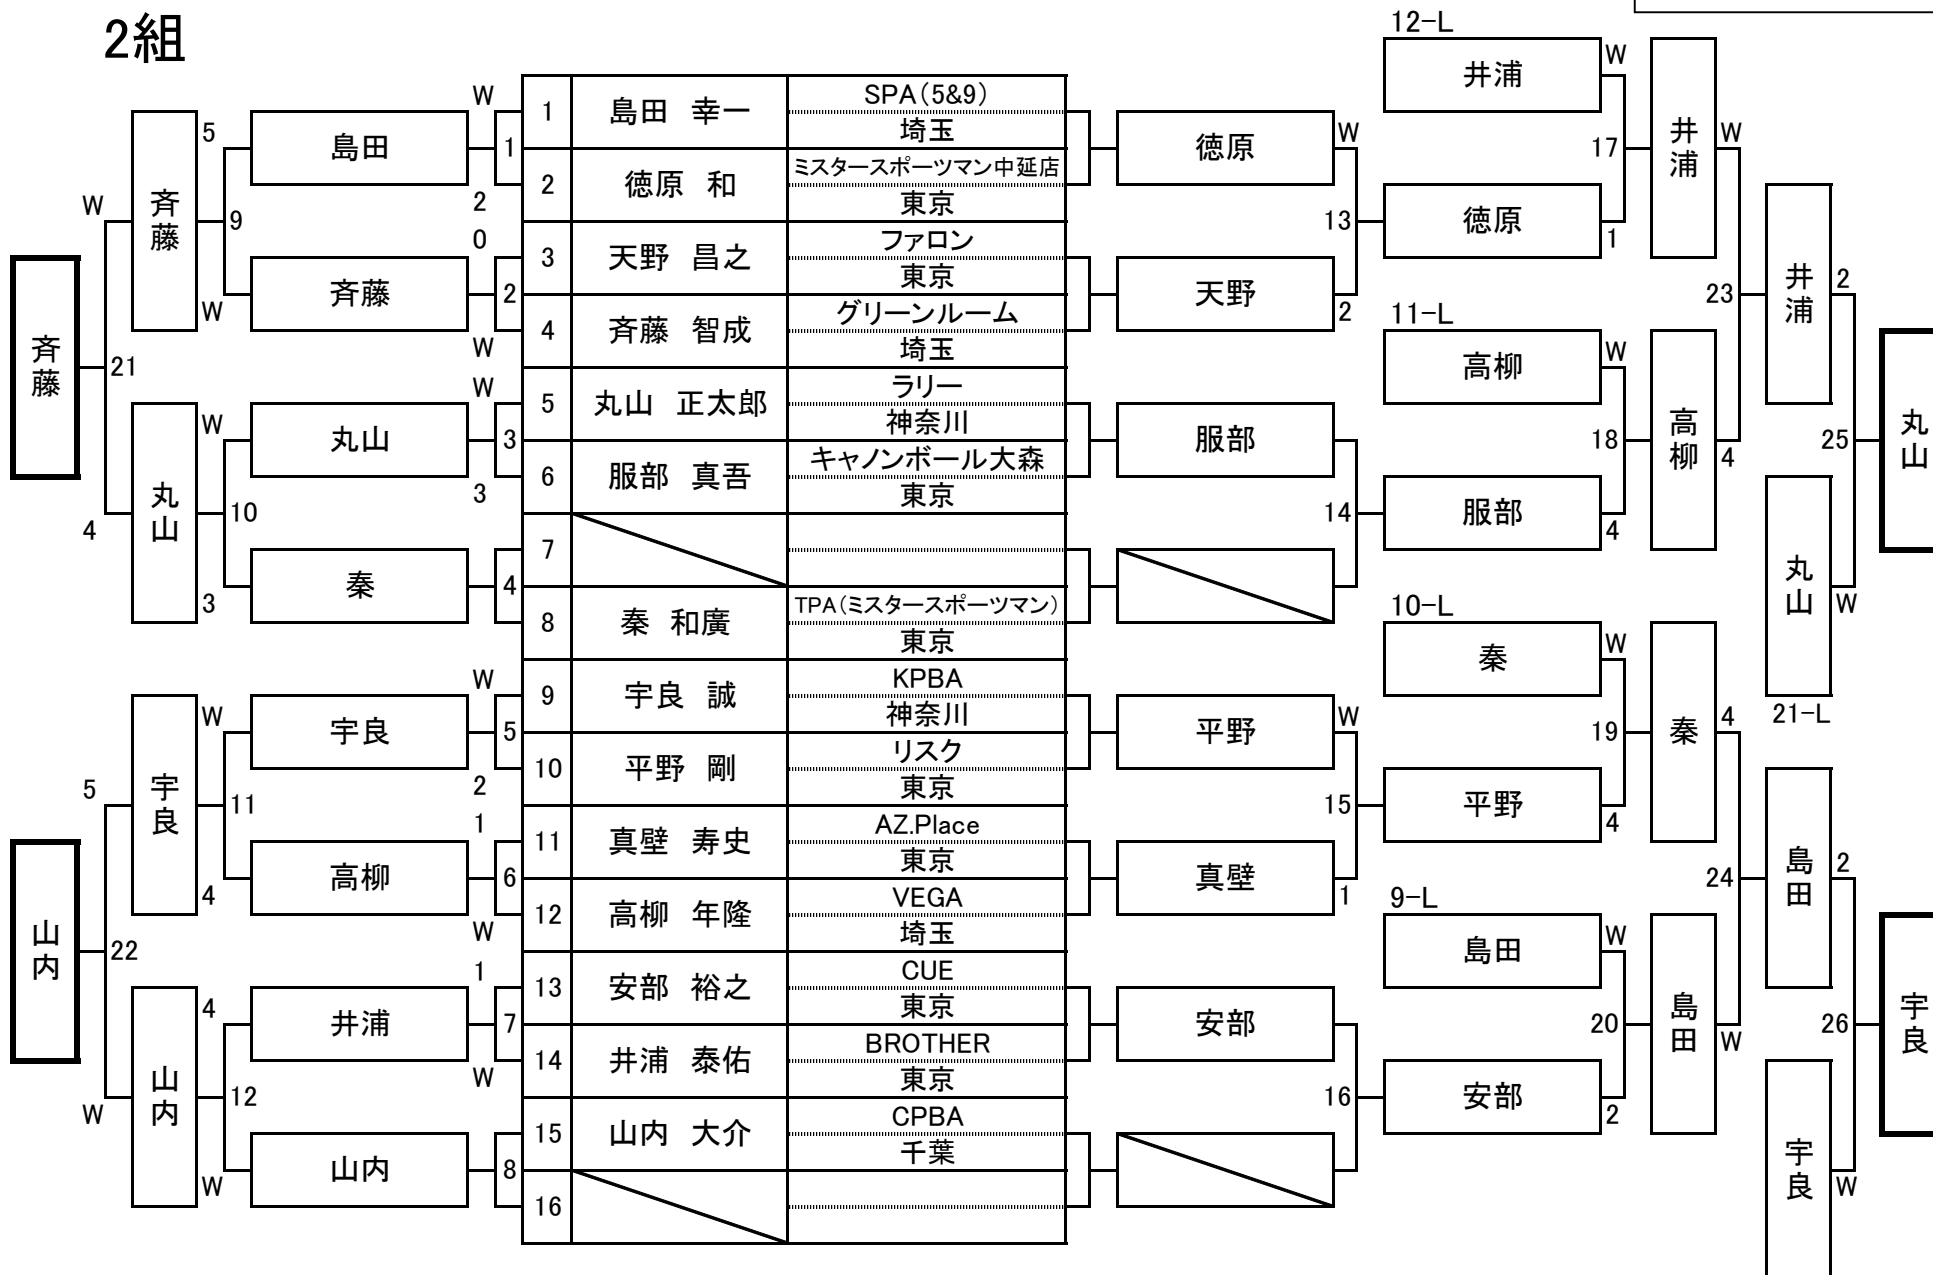

第26期 9ボール球聖戦 C級戦 関東地区大会

開催日：平成29年1月29日
会場：渋谷ビリヤードCUE

2組

※B級戦までは記載されている都道府県は、所属店舗の都道府県です。JAPA会員においては連盟と都道府県とが一致していない場合 22-L
Copyright(C) Japan Amateur Pocket Billiards Association @KANPOKE