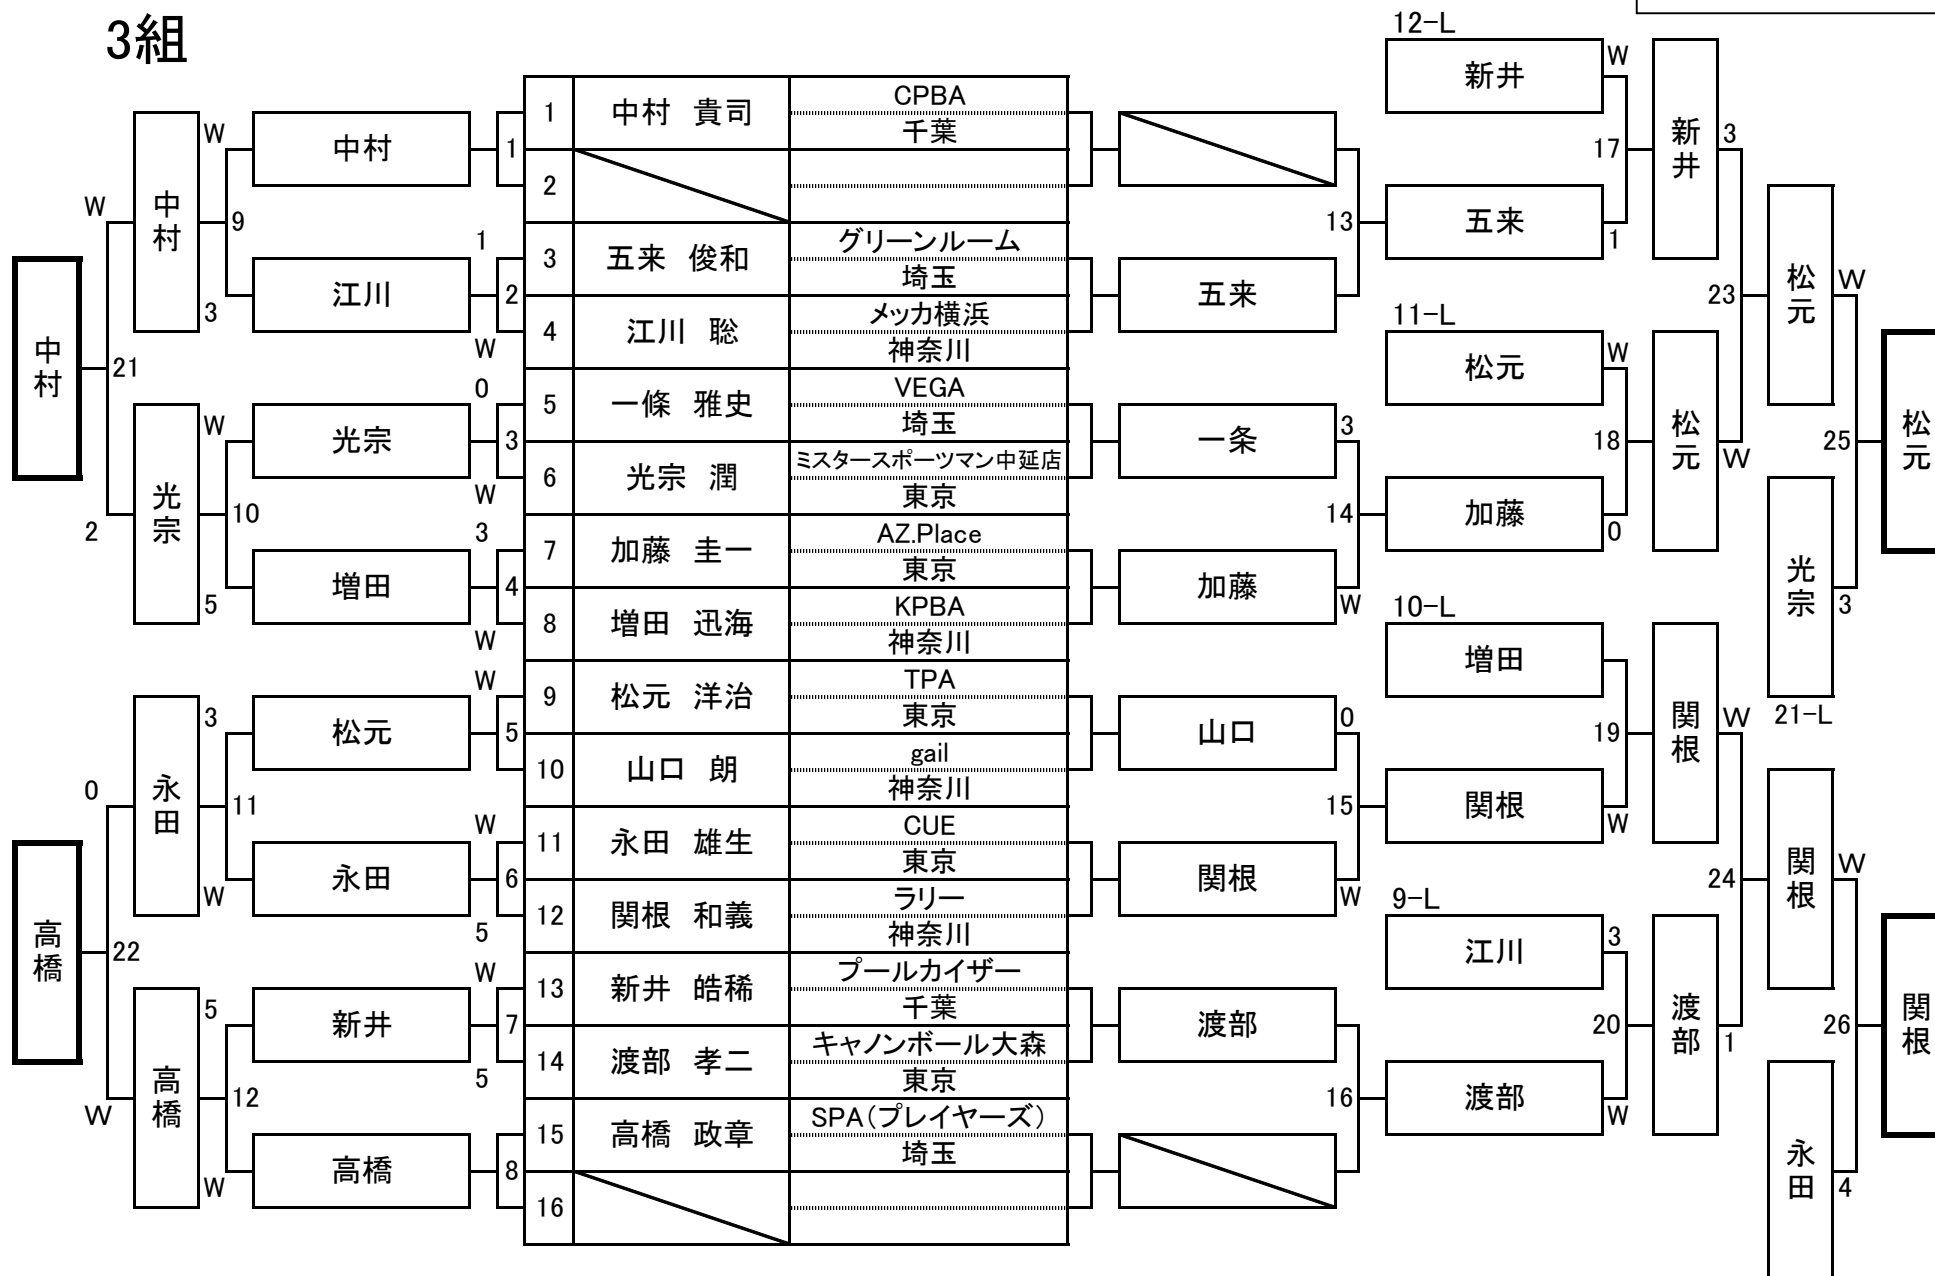

第26期 9ボール球聖戦 C級戦 関東地区大会

開催日：平成29年1月29日
会場：渋谷ビリヤードCUE

3組

※B級戦までは記載されている都道府県は、所属店舗の都道府県です。JAPA会員においては連盟と都道府県とが一致していない場合 22-L
Copyright(C) Japan Amateur Pocket Billiards Association @KANPOKE