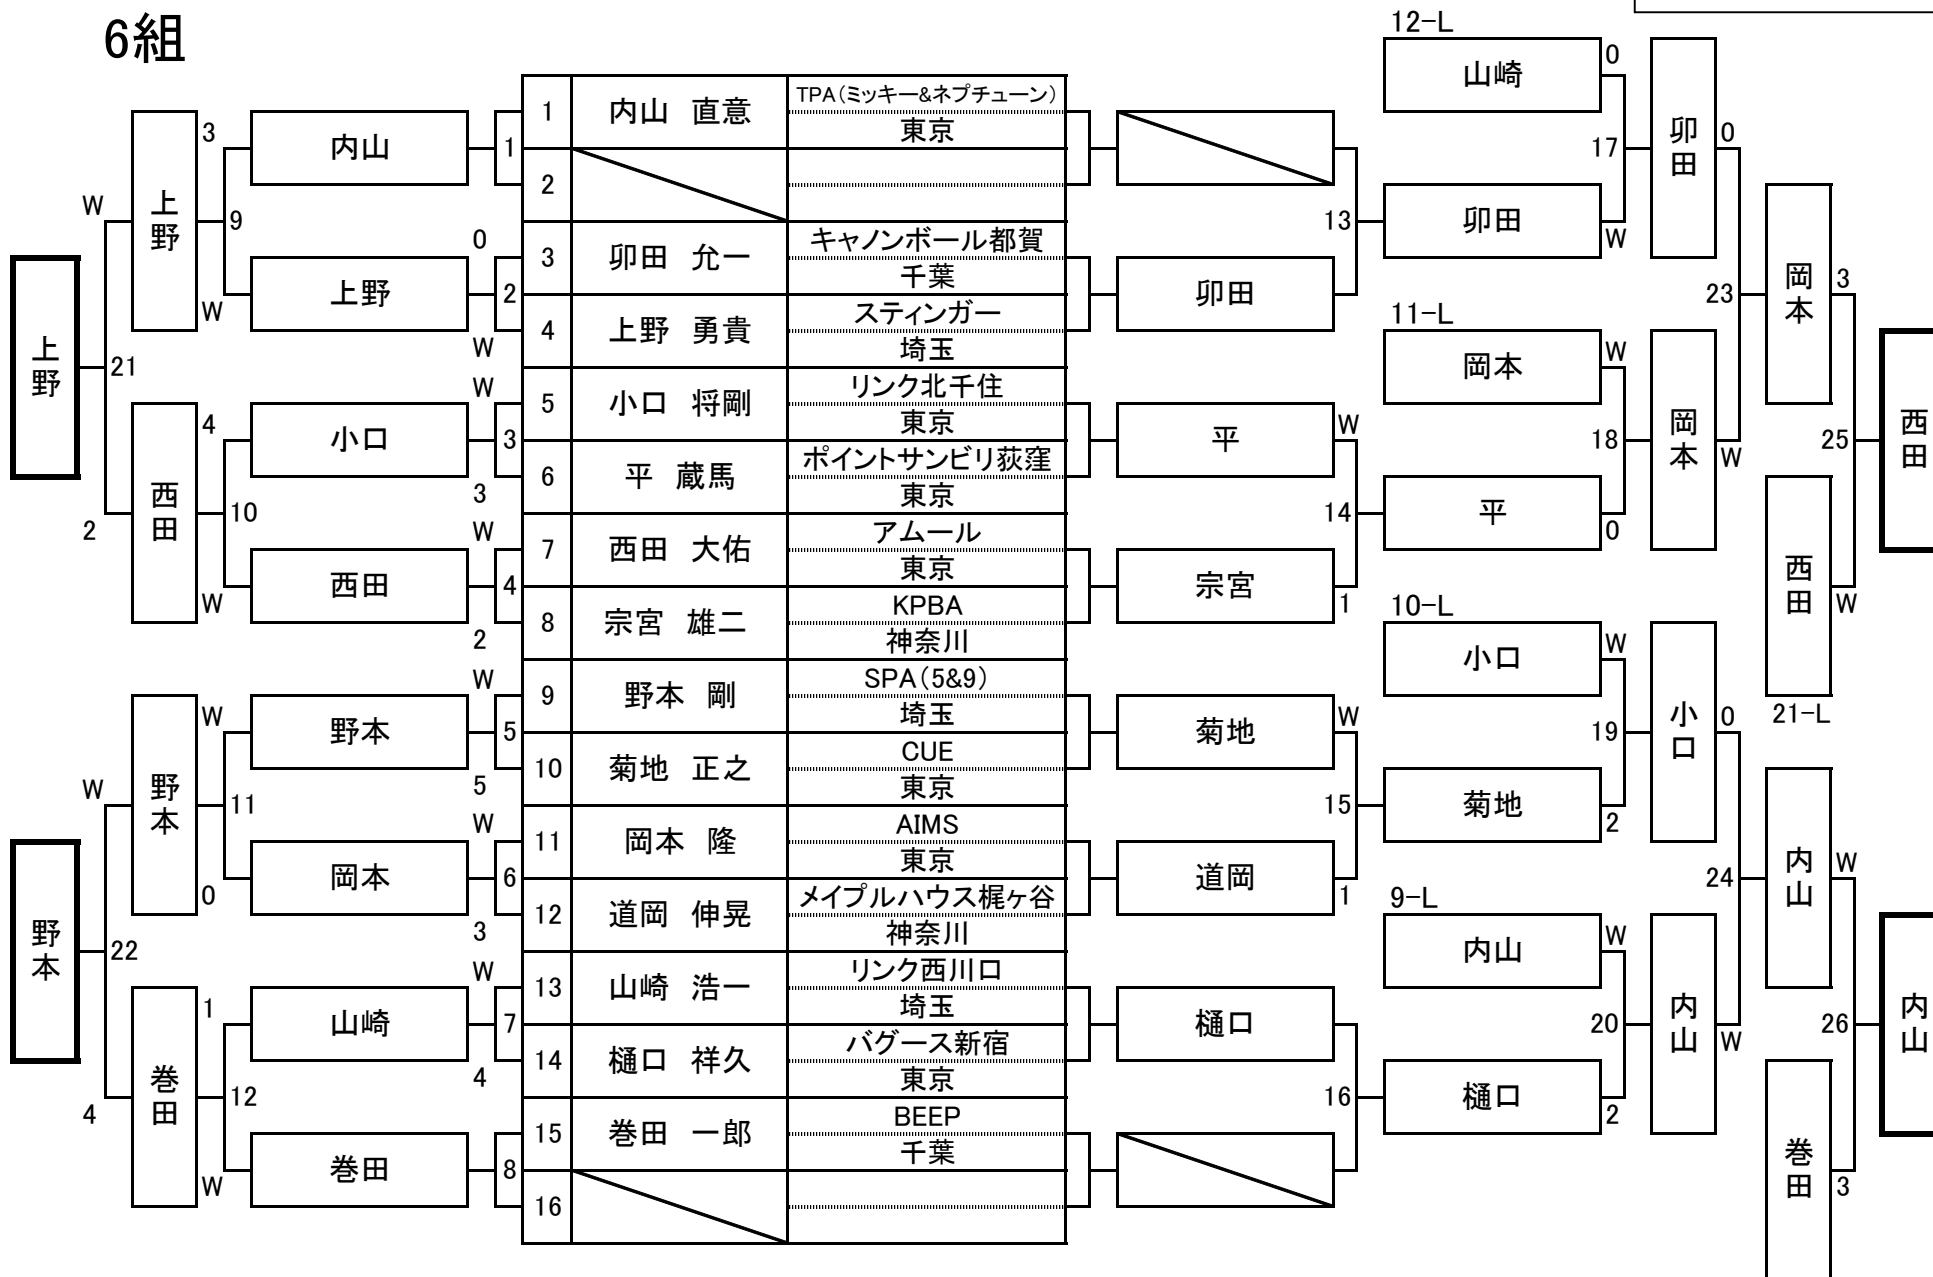

第26期 9ボール球聖戦 C級戦 関東地区大会

開催日：平成29年1月29日
会場：渋谷ビリヤードCUE

6組

※B級戦までは記載されている都道府県は、所属店舗の都道府県です。JAPA会員においては連盟と都道府県とが一致していない場合 22-L
Copyright(C) Japan Amateur Pocket Billiards Association @KANPOKE