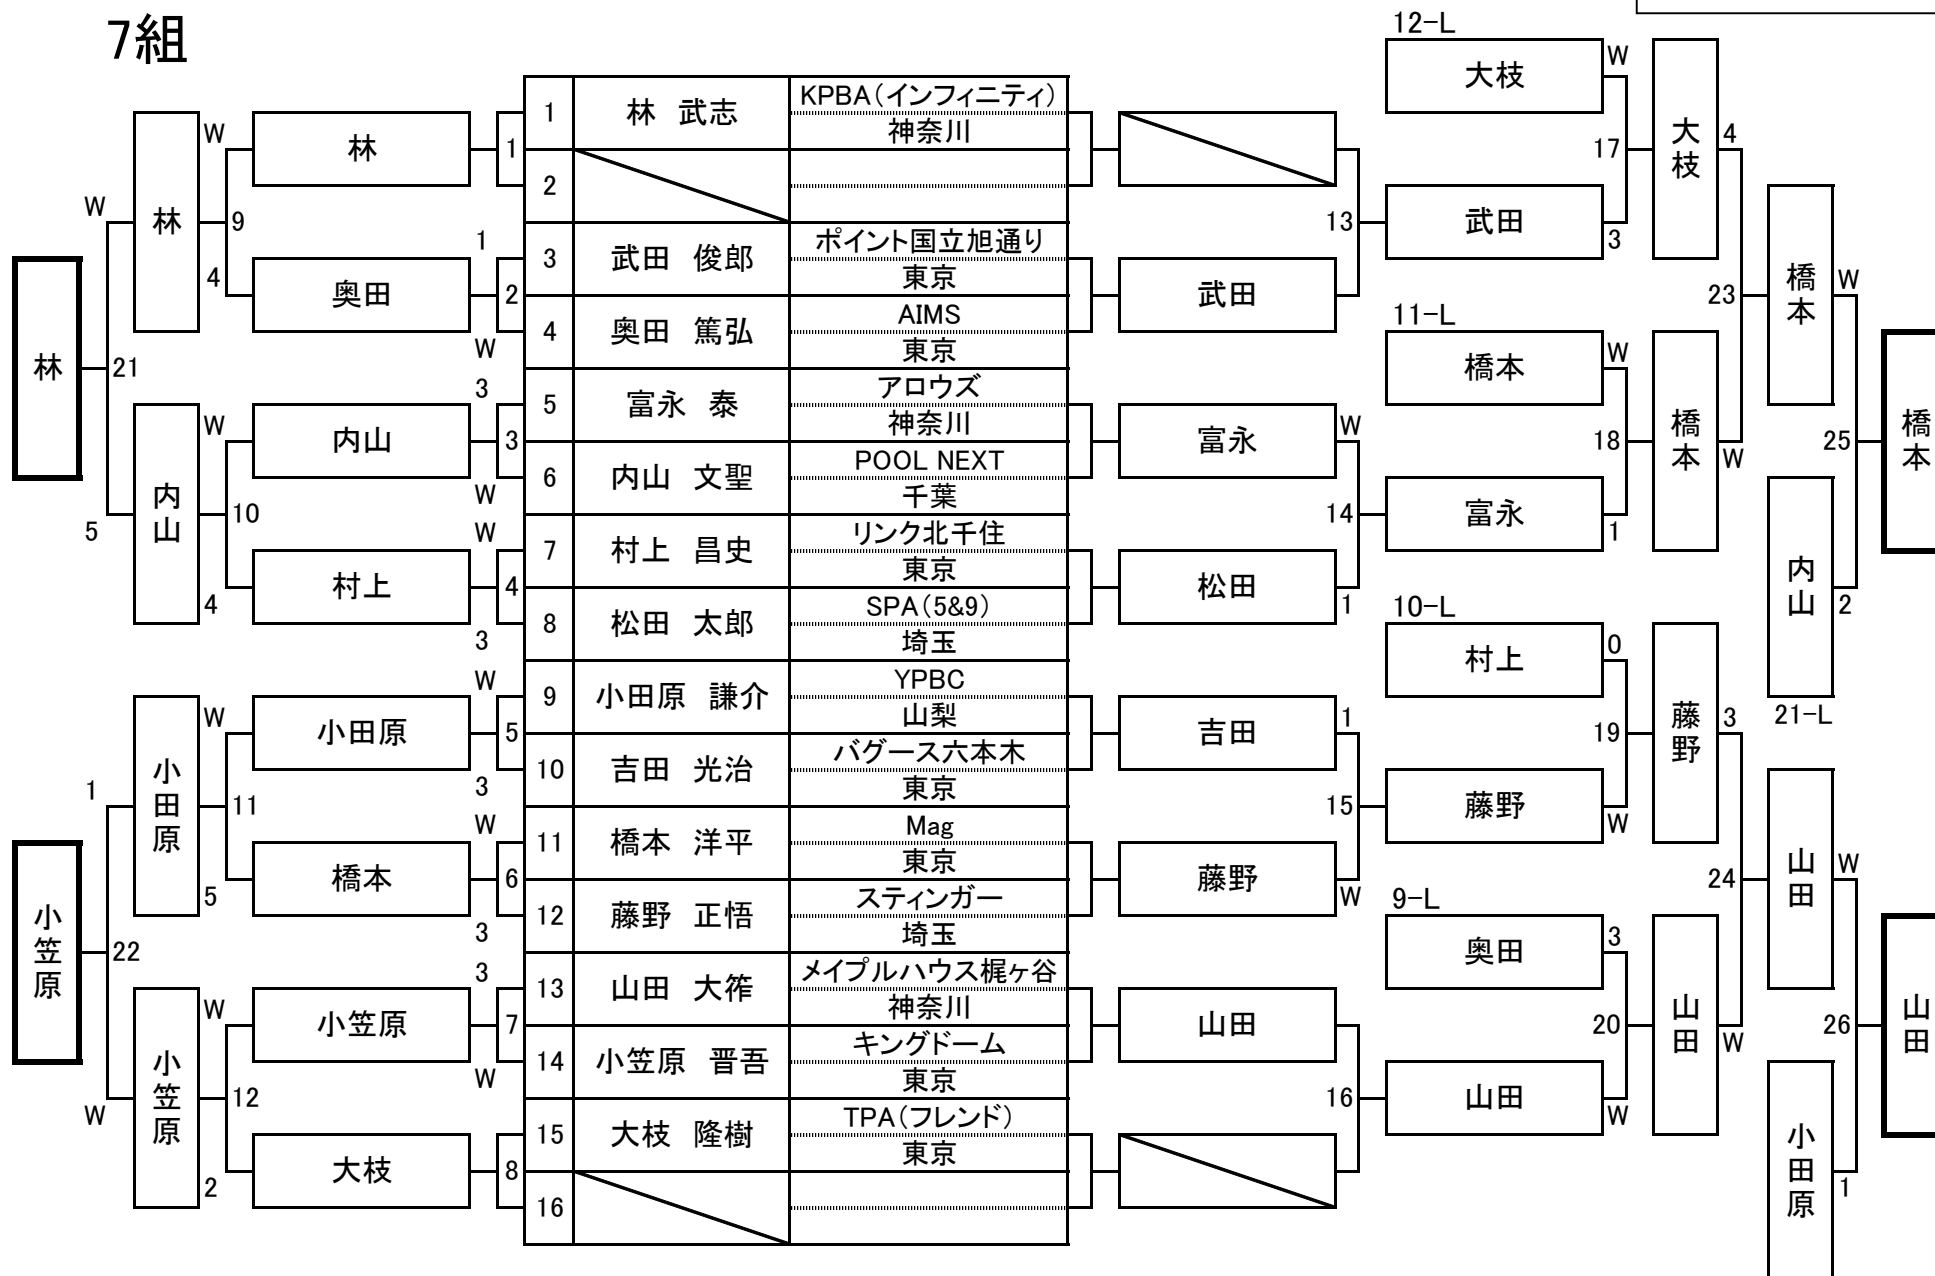

第26期 9ボール球聖戦 C級戦 関東地区大会

開催日：平成29年1月29日
会場：渋谷ビリヤードCUE

7組

※B級戦までは記載されている都道府県は、所属店舗の都道府県です。JAPA会員においては連盟と都道府県とが一致していない場合 22-L
Copyright(C) Japan Amateur Pocket Billiards Association @KANPOKE