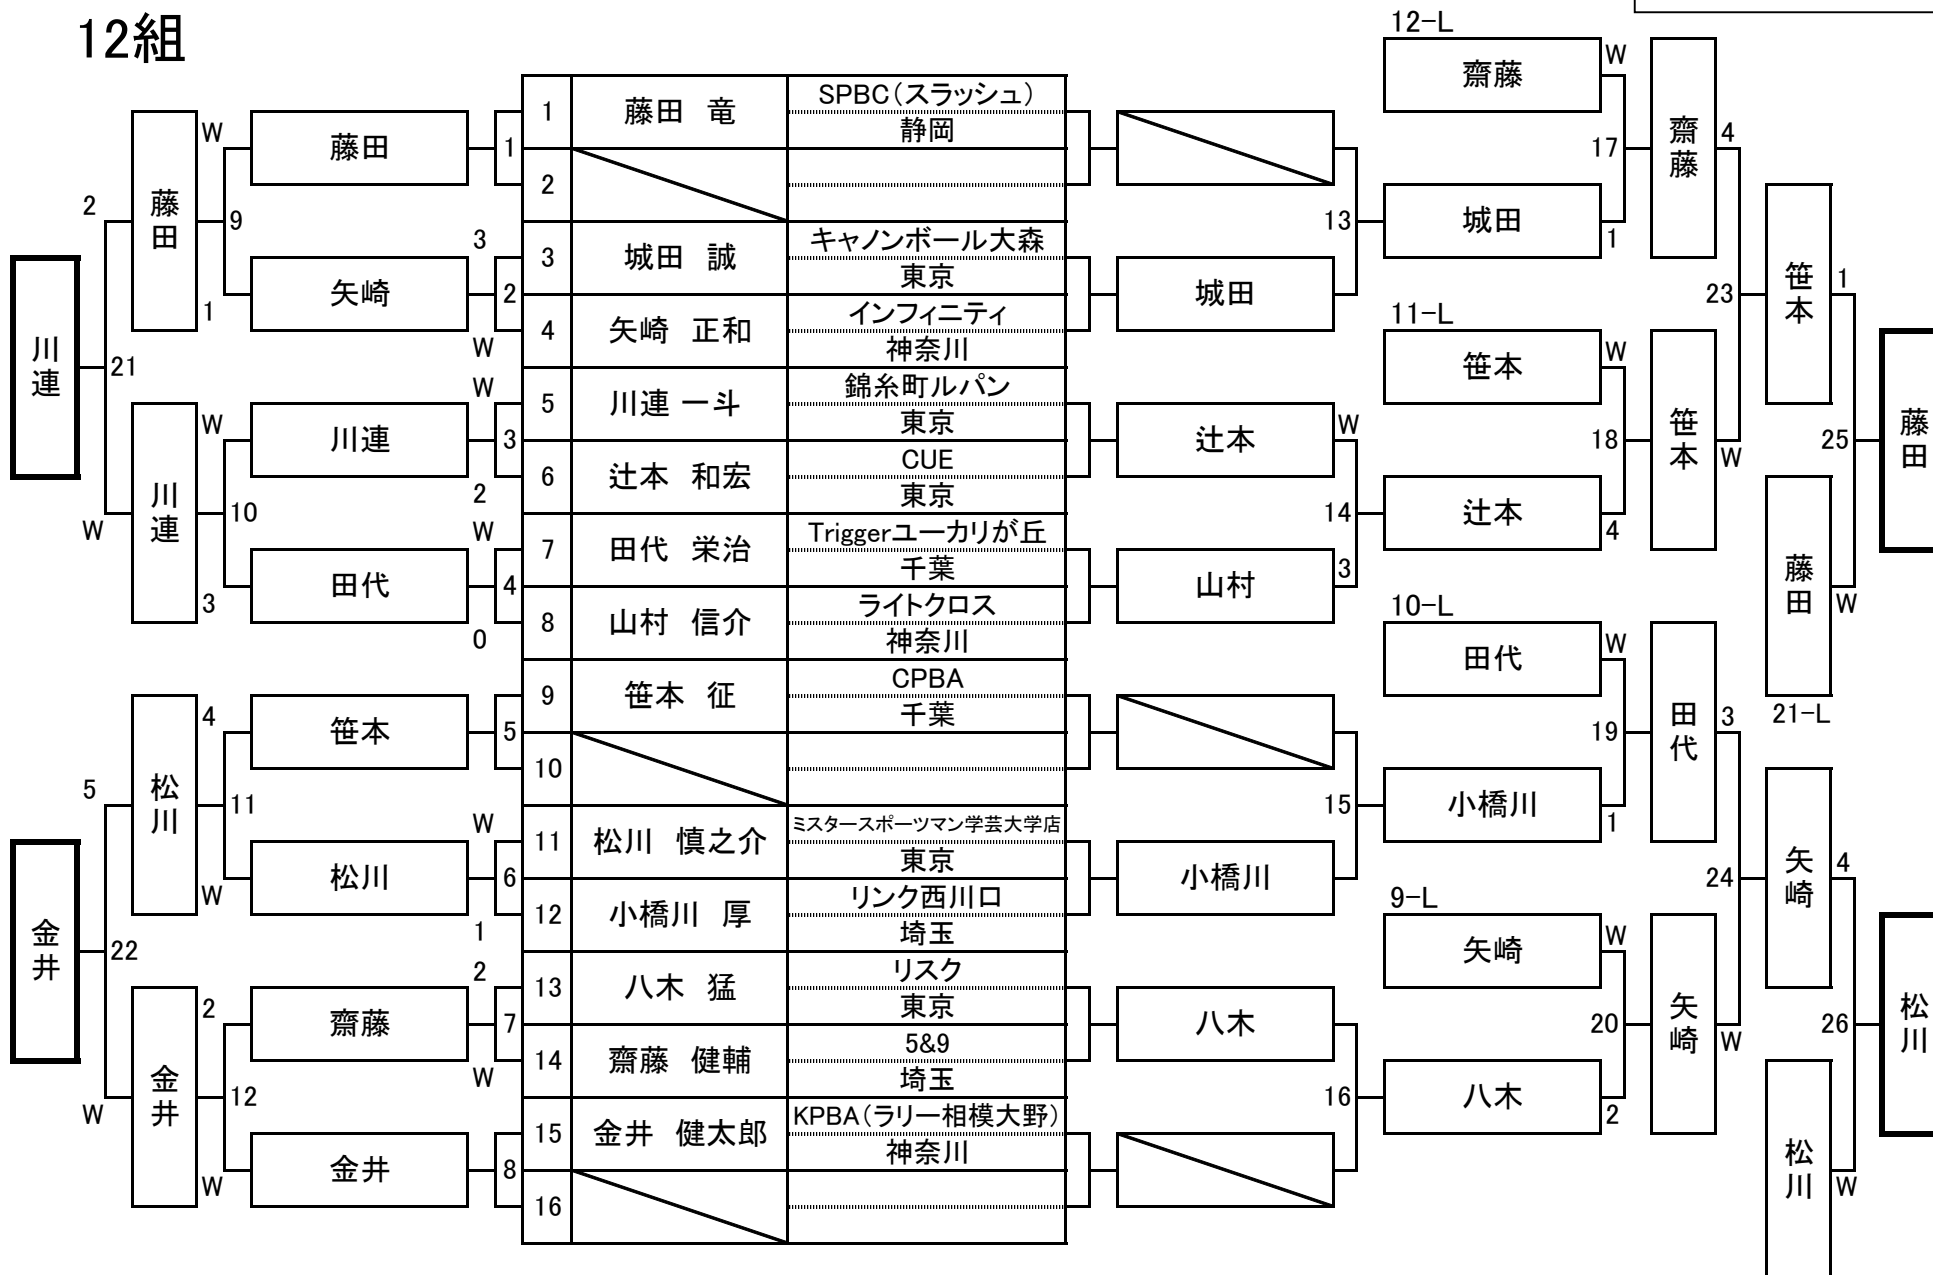

第26期 9ボール球聖戦 C級戦 関東地区大会

開催日：平成29年1月29日
会場：渋谷ビリヤードCUE

12組

※B級戦までは記載されている都道府県は、所属店舗の都道府県です。JAPA会員においては連盟と都道府県とが一致していない場合 22-L
Copyright(C) Japan Amateur Pocket Billiards Association @KANPOKE