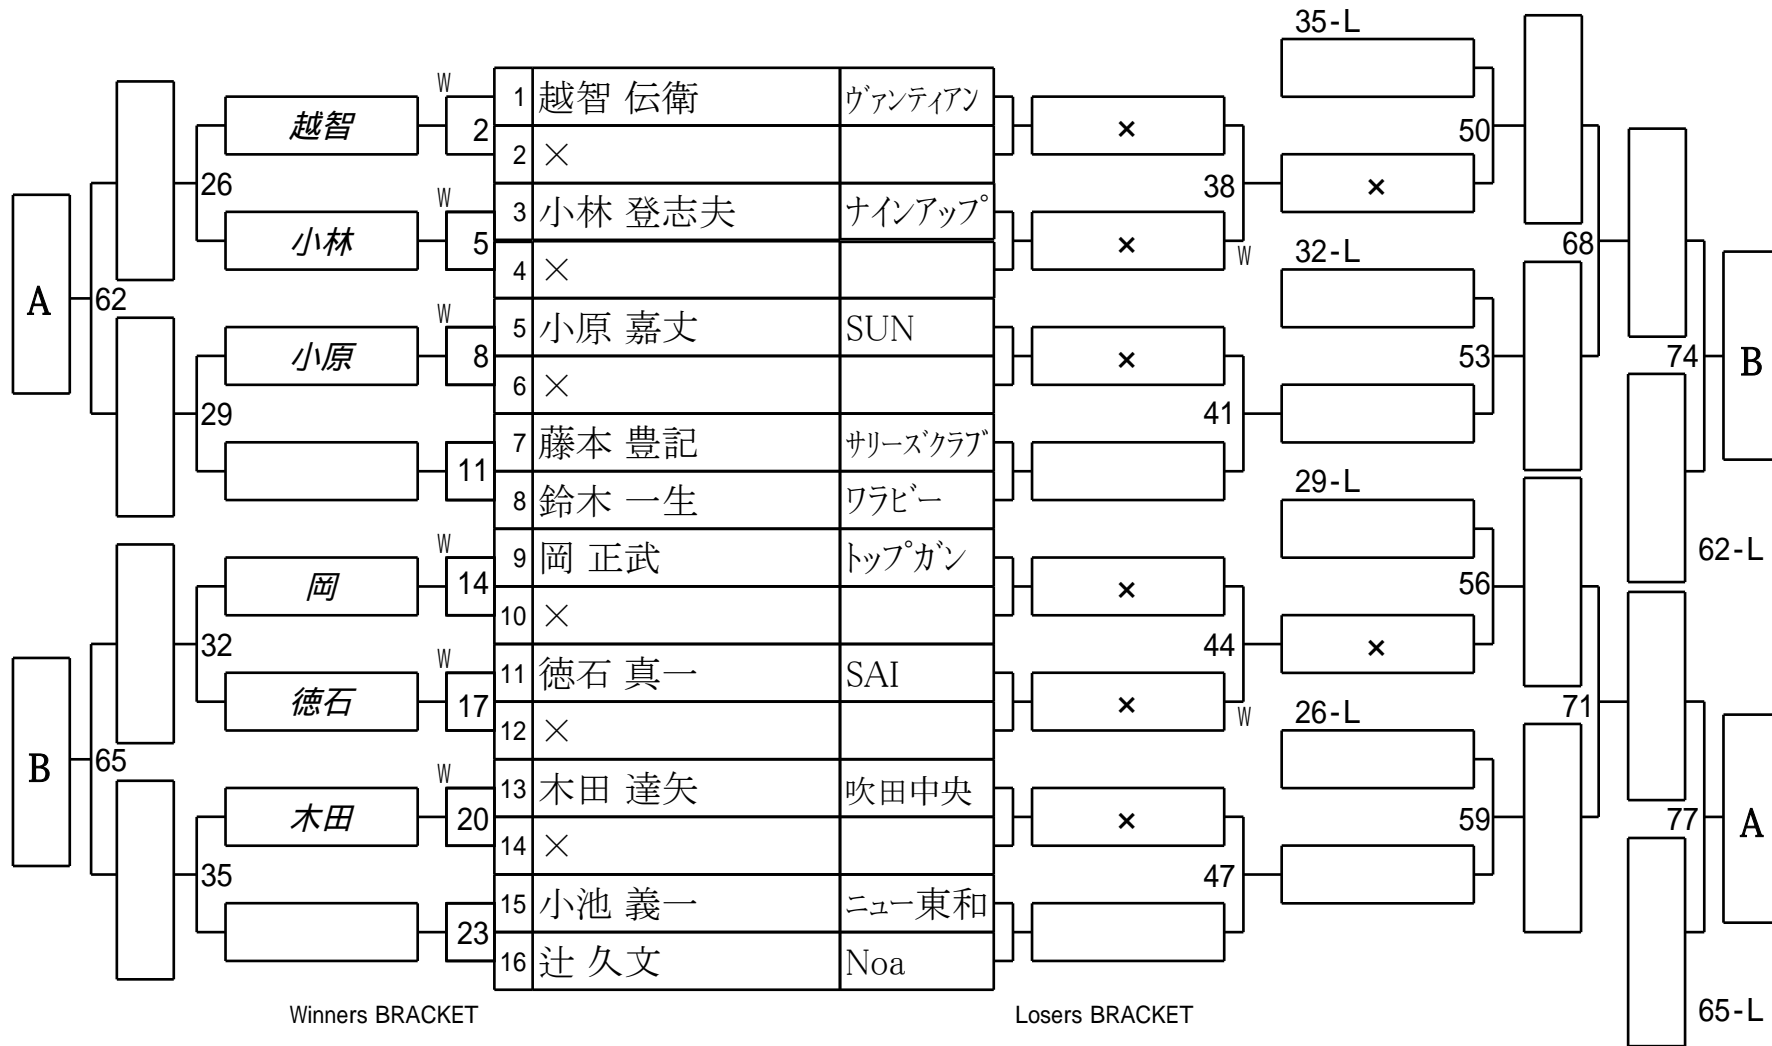

第2回 KANSAI 14-1 予選
1組

試合会場 マグスミノエ
試合日付 2016.12.11

第2回 KANSAI 14-1 予選
2組

試合会場 マグスミノエ
試合日付 2016.12.11

第2回 KANSAI 14-1 予選
3組

試合会場 マグスミノエ
試合日付 2016.12.11