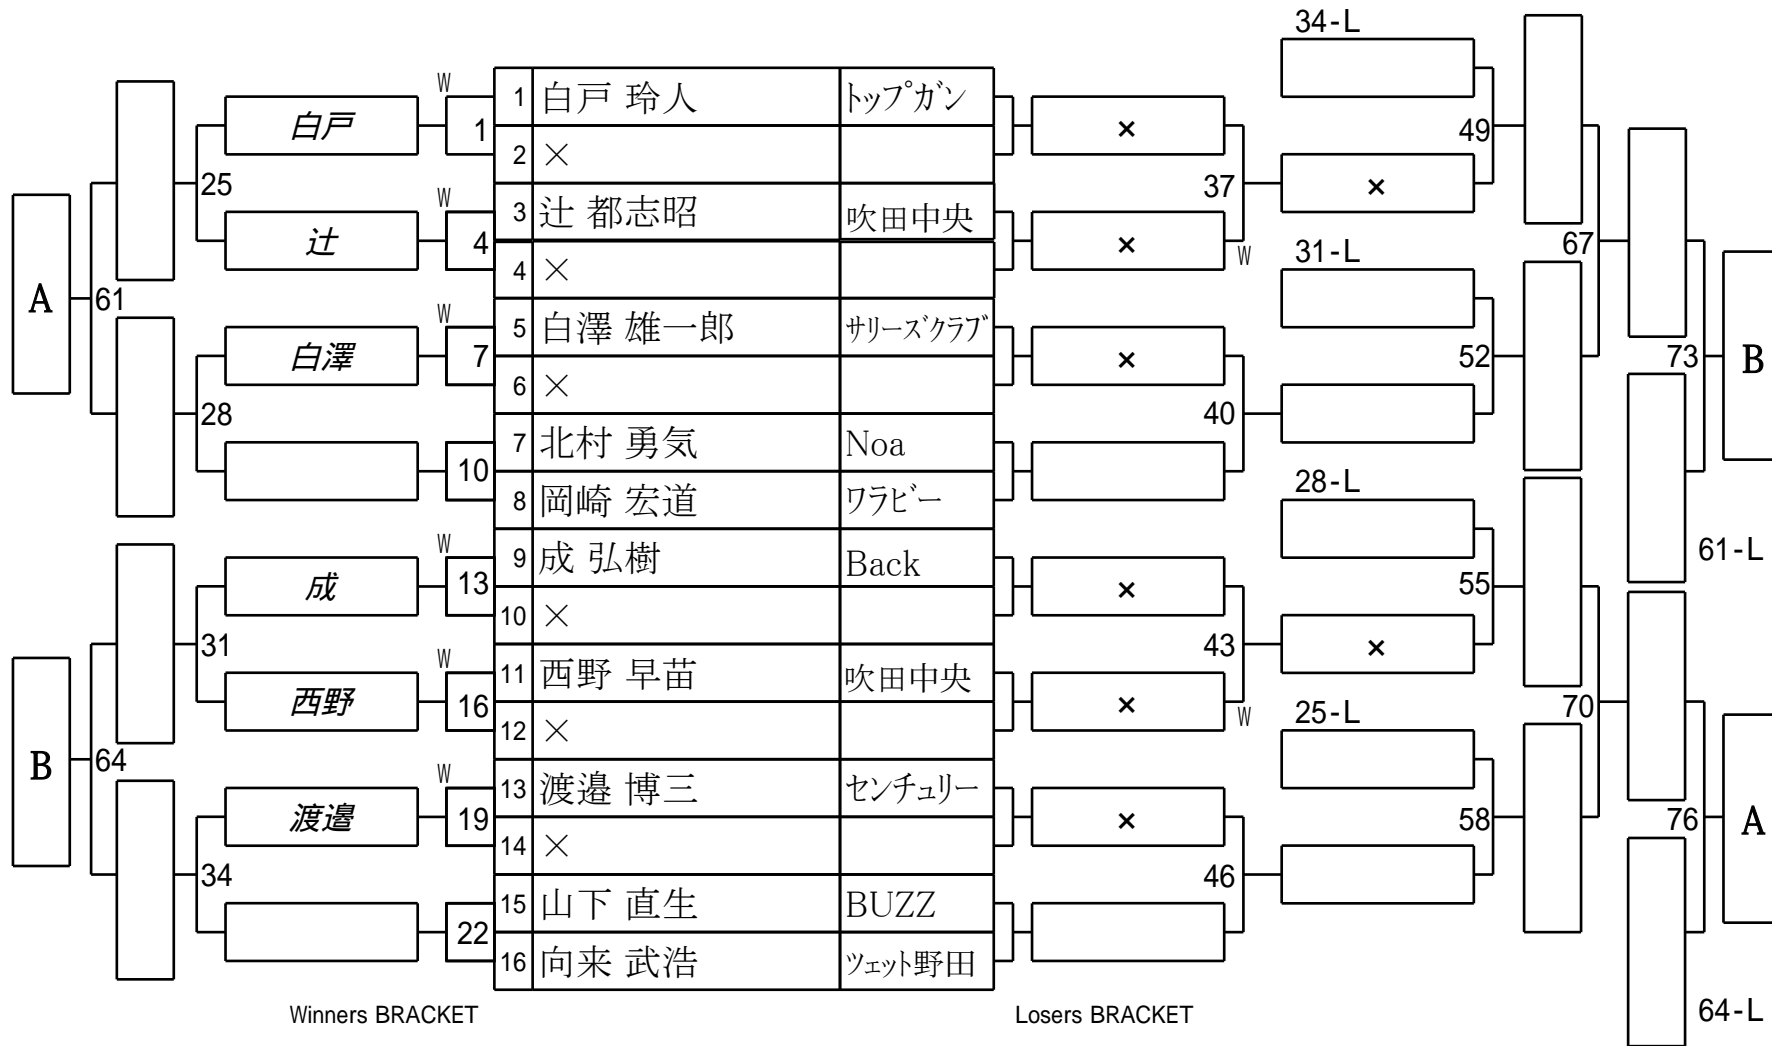

第2回 KANSAI 14-1 予選
1組

試合会場 マグスミノエ
試合日付 2016.12.11

第2回 KANSAI 14-1 予選
2組

試合会場 マグスミノエ
試合日付 2016.12.11

第2回 KANSAI 14-1 予選
3組

試合会場 マグスミノエ
試合日付 2016.12.11