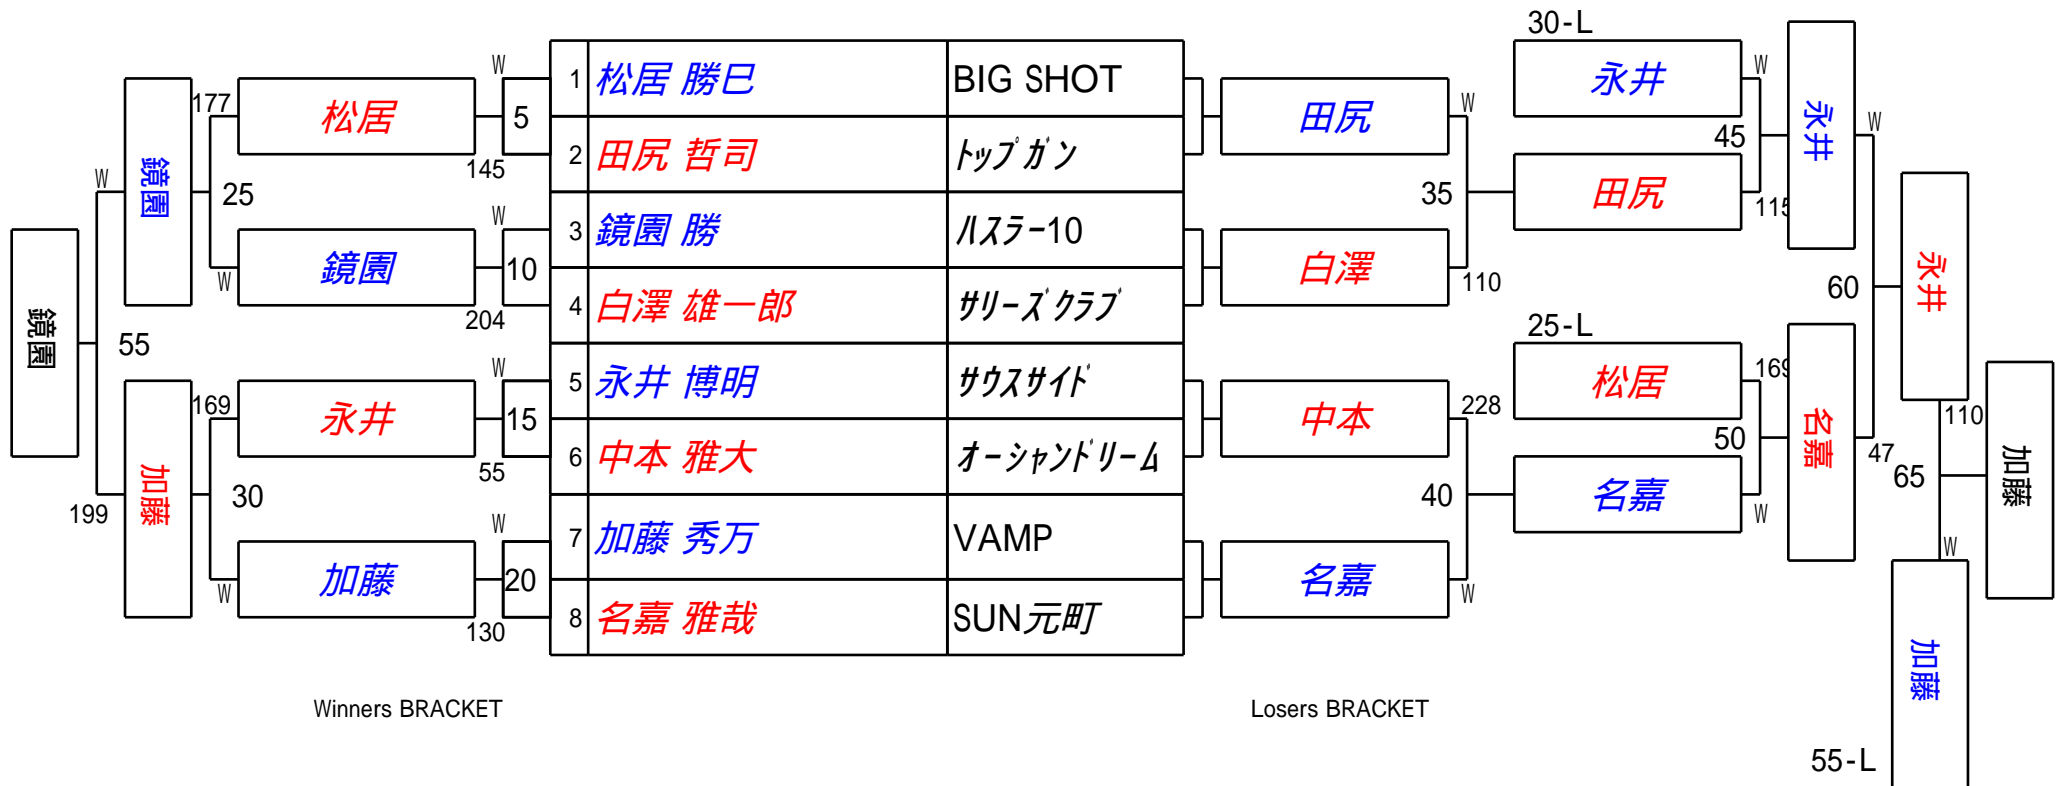

第56期 名人戦 関西C級戦 (関西最終予選)

1組

試合会場 マグスミノエ

試合日付 2016.7.10

第56期 名人戦 関西C級戦 (関西最終予選)
2組

試合会場 マグスミノエ
試合日付 2016.7.10

第56期 名人戦 関西C級戦 (関西最終予選)

4組

試合会場 マグスミノエ

試合日付 2016.7.10

第56期 名人戦 関西C級戦 (関西最終予選)

5組

試合会場 マグスミノエ

試合日付 2016.7.10

Winners BRACKET

Losers BRACKET