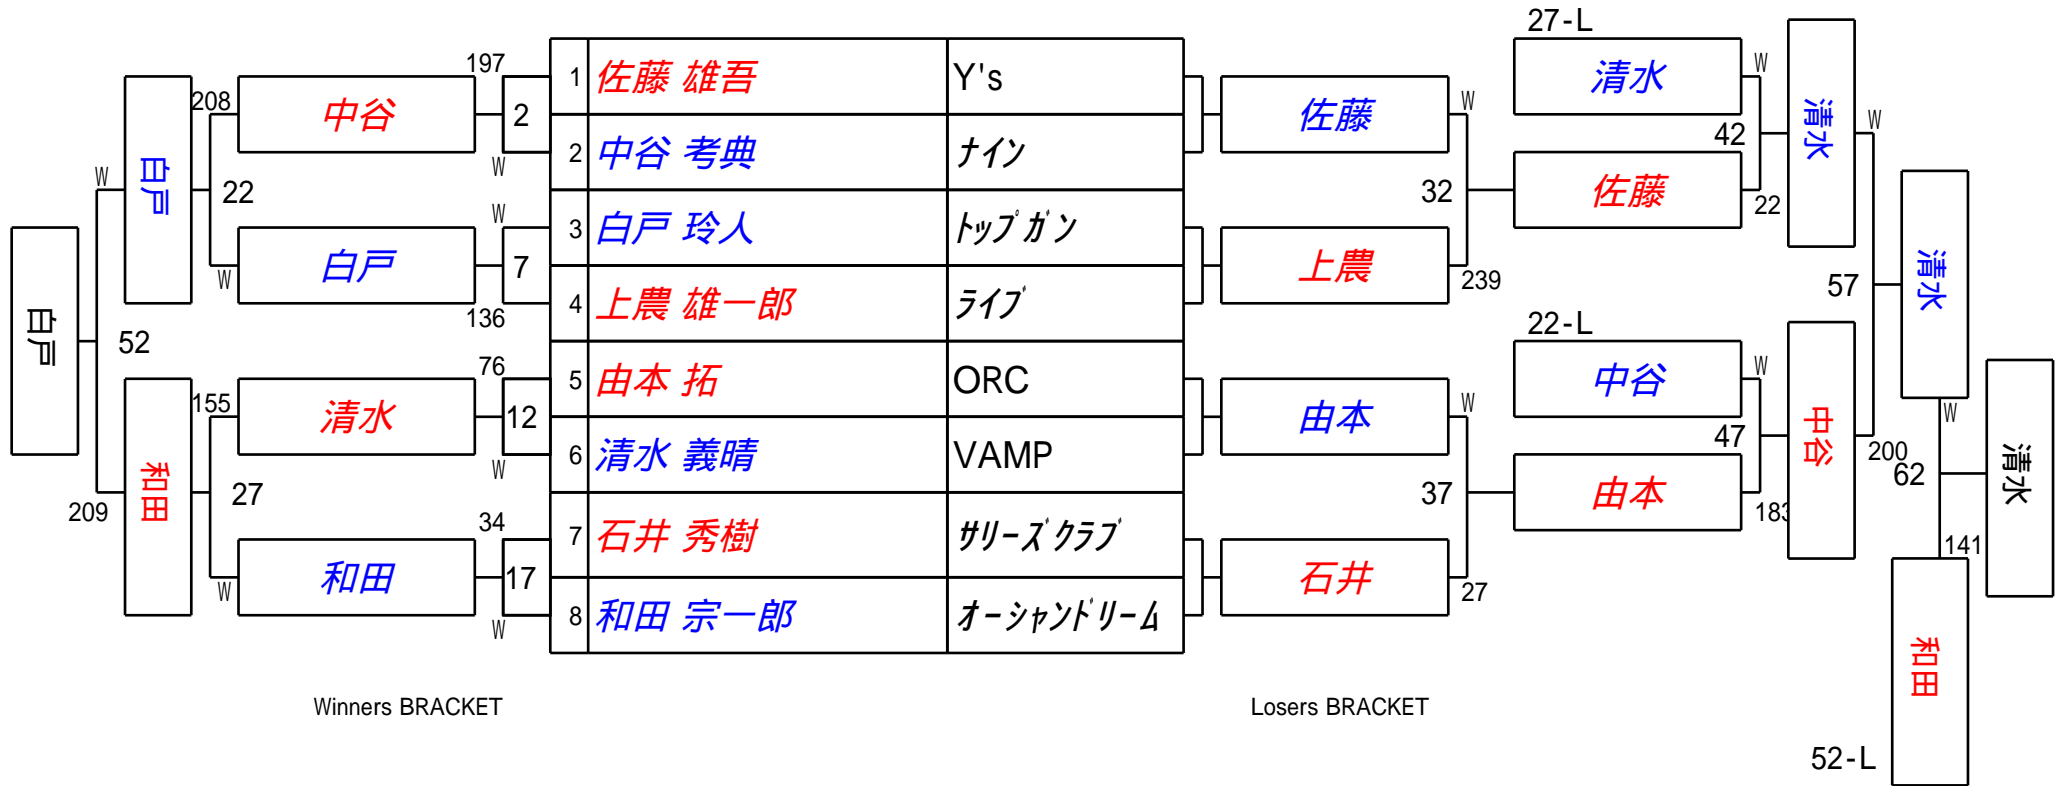

第56期 名人戦 関西C級戦 (関西最終予選)

1組

試合会場 マグスミノエ

試合日付 2016.7.10

第56期 名人戦 関西C級戦 (関西最終予選)
2組

試合会場 マグスミノエ
試合日付 2016.7.10

第56期 名人戦 関西C級戦 (関西最終予選)

4組

試合会場 マグスミノエ

試合日付 2016.7.10

第56期 名人戦 関西C級戦 (関西最終予選)

5組

試合会場 マグスミノエ

試合日付 2016.7.10

Winners BRACKET

Losers BRACKET