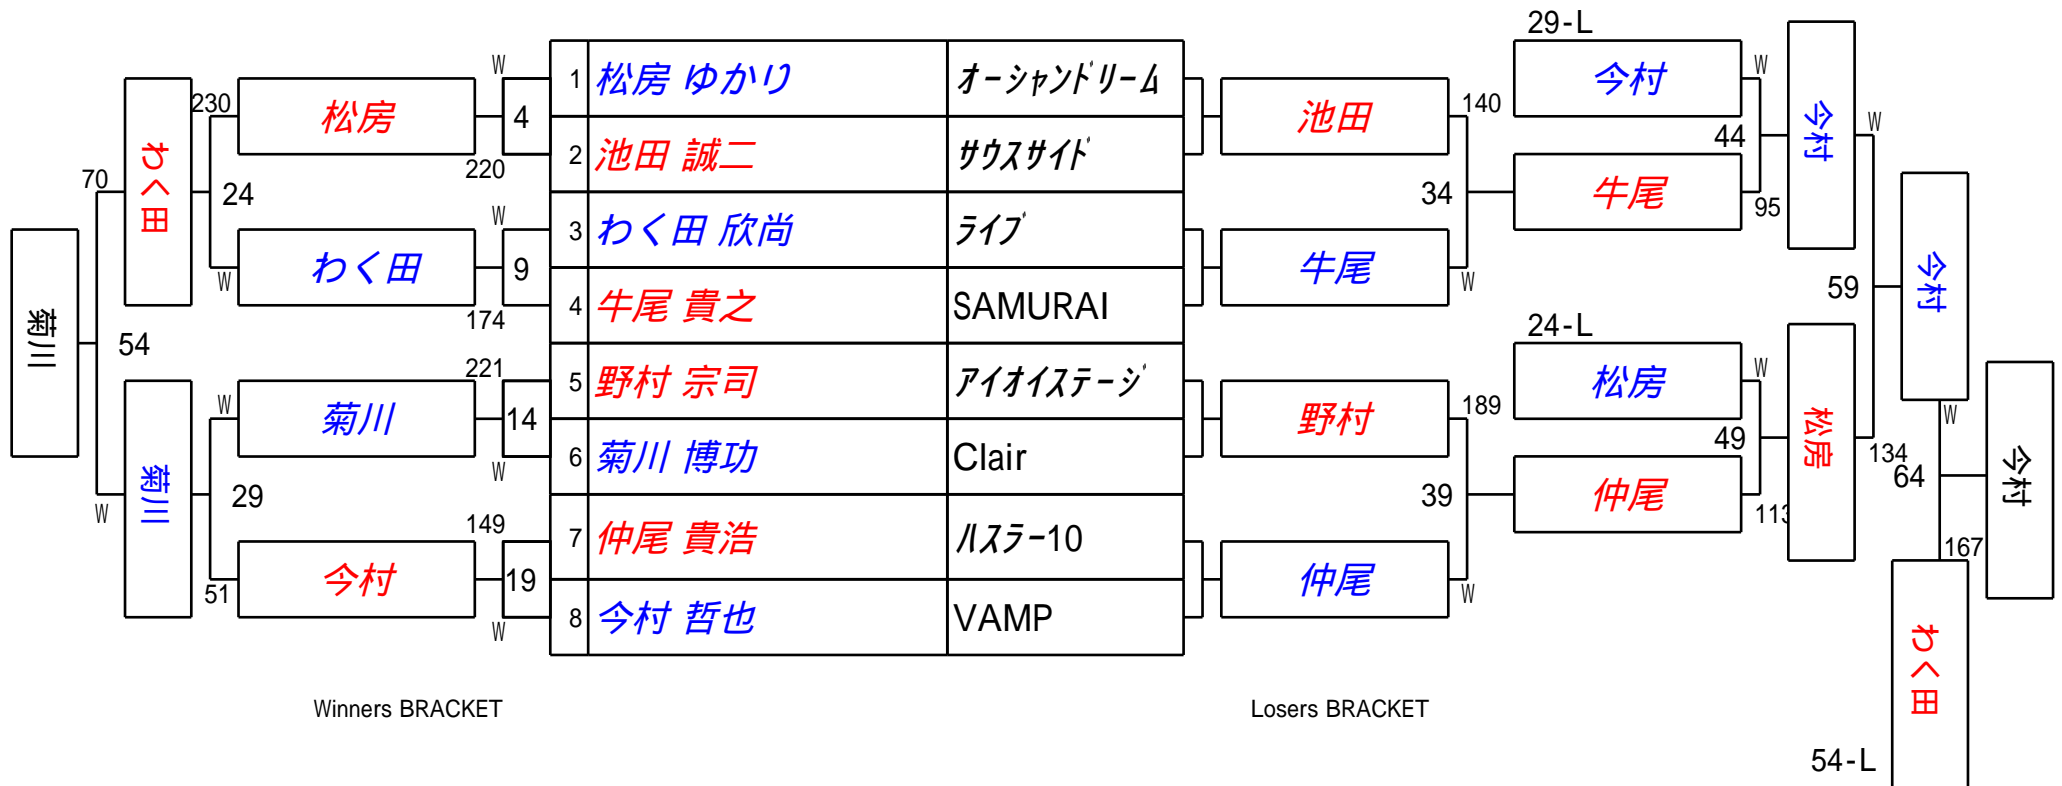

第56期 名人戦 関西C級戦 (関西最終予選)

1組

試合会場 マグスミノエ

試合日付 2016.7.10

第56期 名人戦 関西C級戦 (関西最終予選)
2組

試合会場 マグスミノエ
試合日付 2016.7.10

第56期 名人戦 関西C級戦 (関西最終予選)

4組

試合会場 マグスミノエ

試合日付 2016.7.10

第56期 名人戦 関西C級戦 (関西最終予選)

5組

試合会場 マグスミノエ

試合日付 2016.7.10

Winners BRACKET

Losers BRACKET