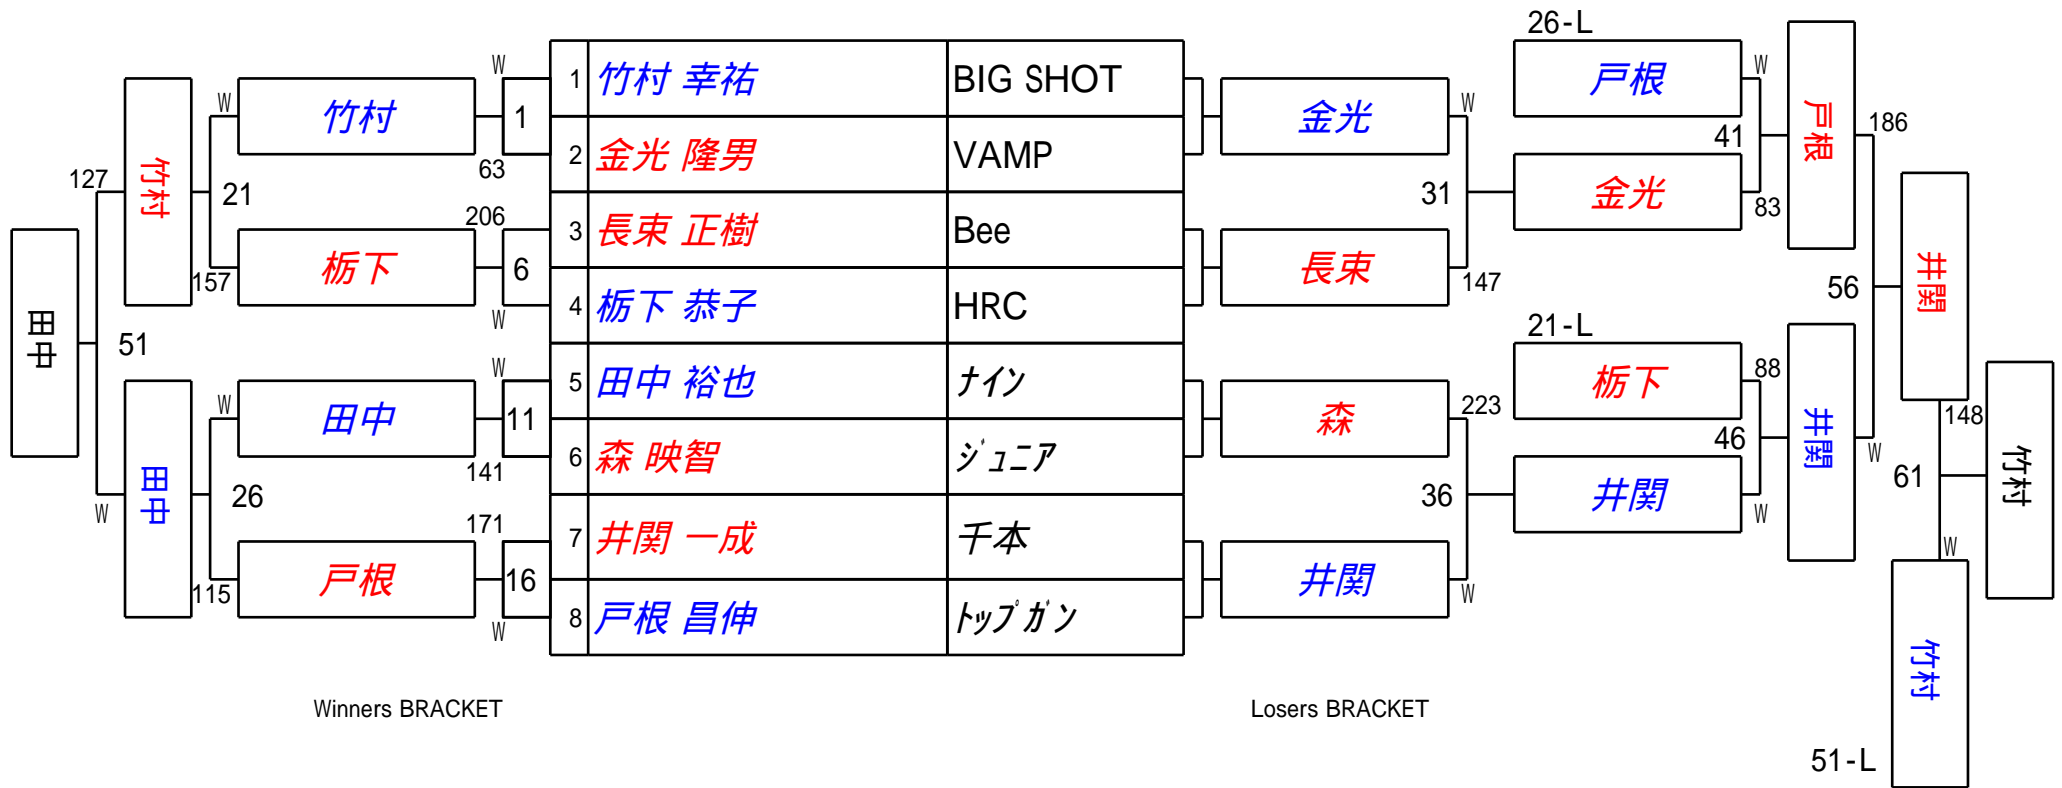

第56期 名人戦 関西C級戦 (関西最終予選)

1組

試合会場 マグスミノエ

試合日付 2016.7.10

第56期 名人戦 関西C級戦 (関西最終予選)
2組

試合会場 マグスミノエ
試合日付 2016.7.10

第56期 名人戦 関西C級戦 (関西最終予選)

4組

試合会場 マグスミノエ

試合日付 2016.7.10

第56期 名人戦 関西C級戦 (関西最終予選)

5組

試合会場 マグスミノエ

試合日付 2016.7.10

Winners BRACKET

Losers BRACKET