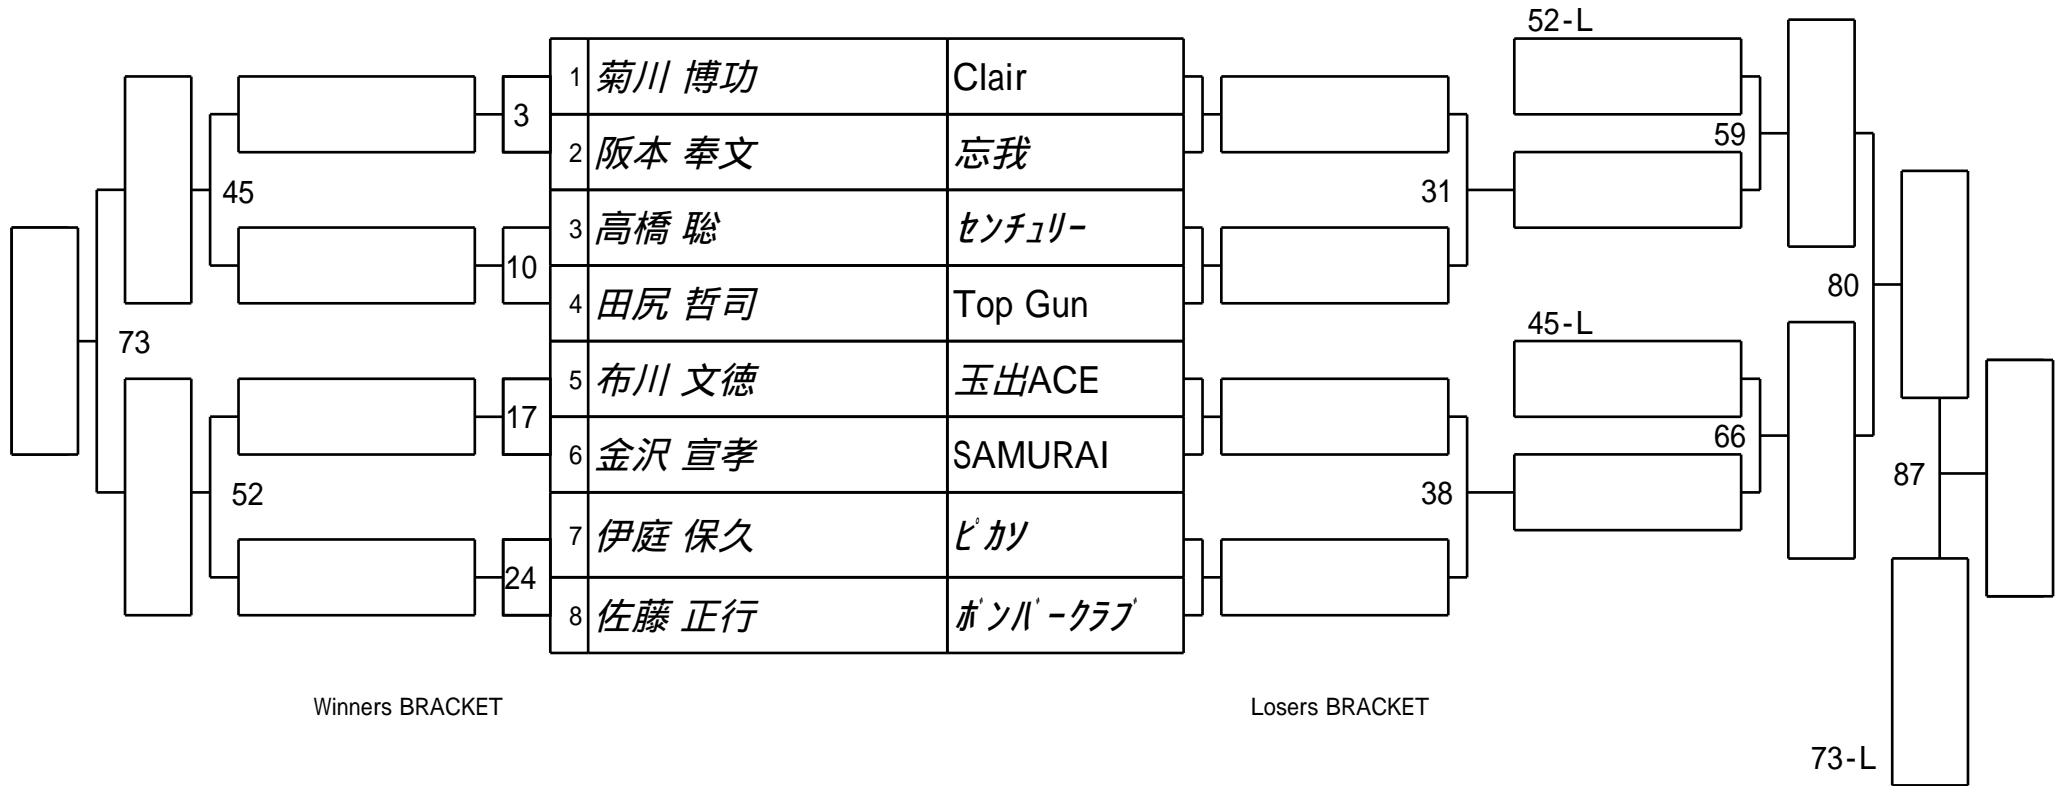

第25期 球聖戦 B級戦
1組

試合会場 玉出ビリヤードACE
試合日付 2016.3.6

第25期 球聖戦 B級戦
2組

試合会場 玉出ビリヤードACE
試合日付 2016.3.6

第25期 球聖戦 B級戦
3組

試合会場 玉出ビリヤードACE
試合日付 2016.3.6

第25期 球聖戦 B級戦
4組

試合会場 玉出ビリヤードACE
試合日付 2016.3.6