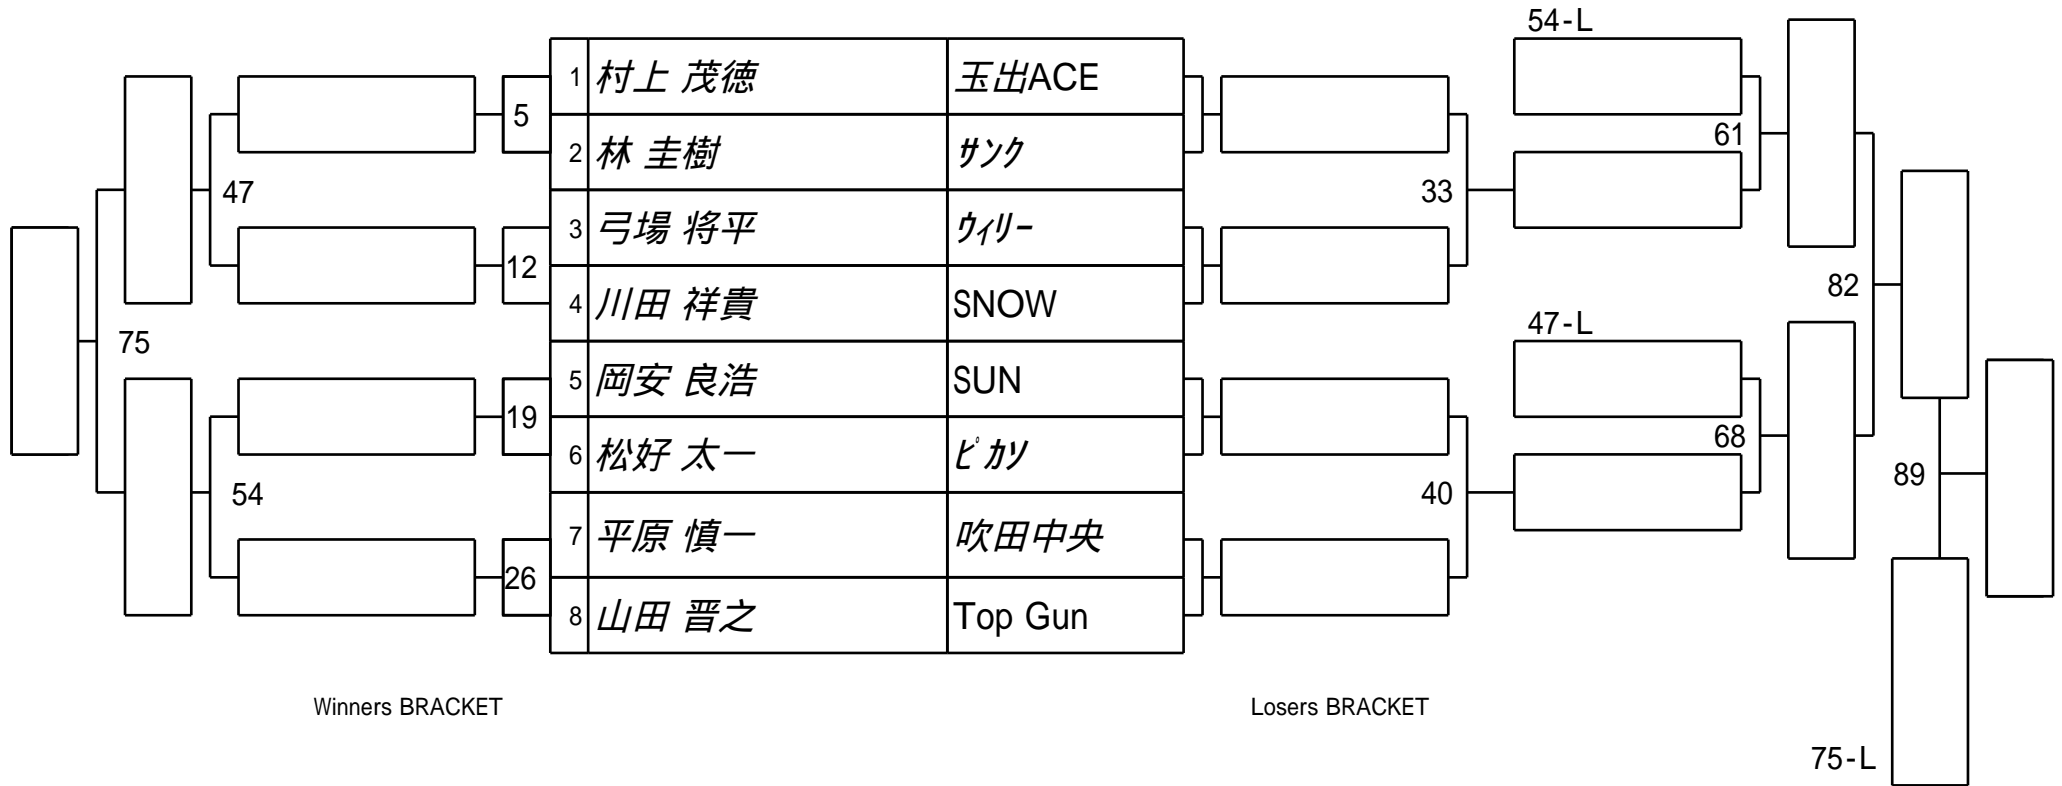

第25期 球聖戦 B級戦
5組

試合会場 玉出ビリヤードACE
試合日付 2016.3.6