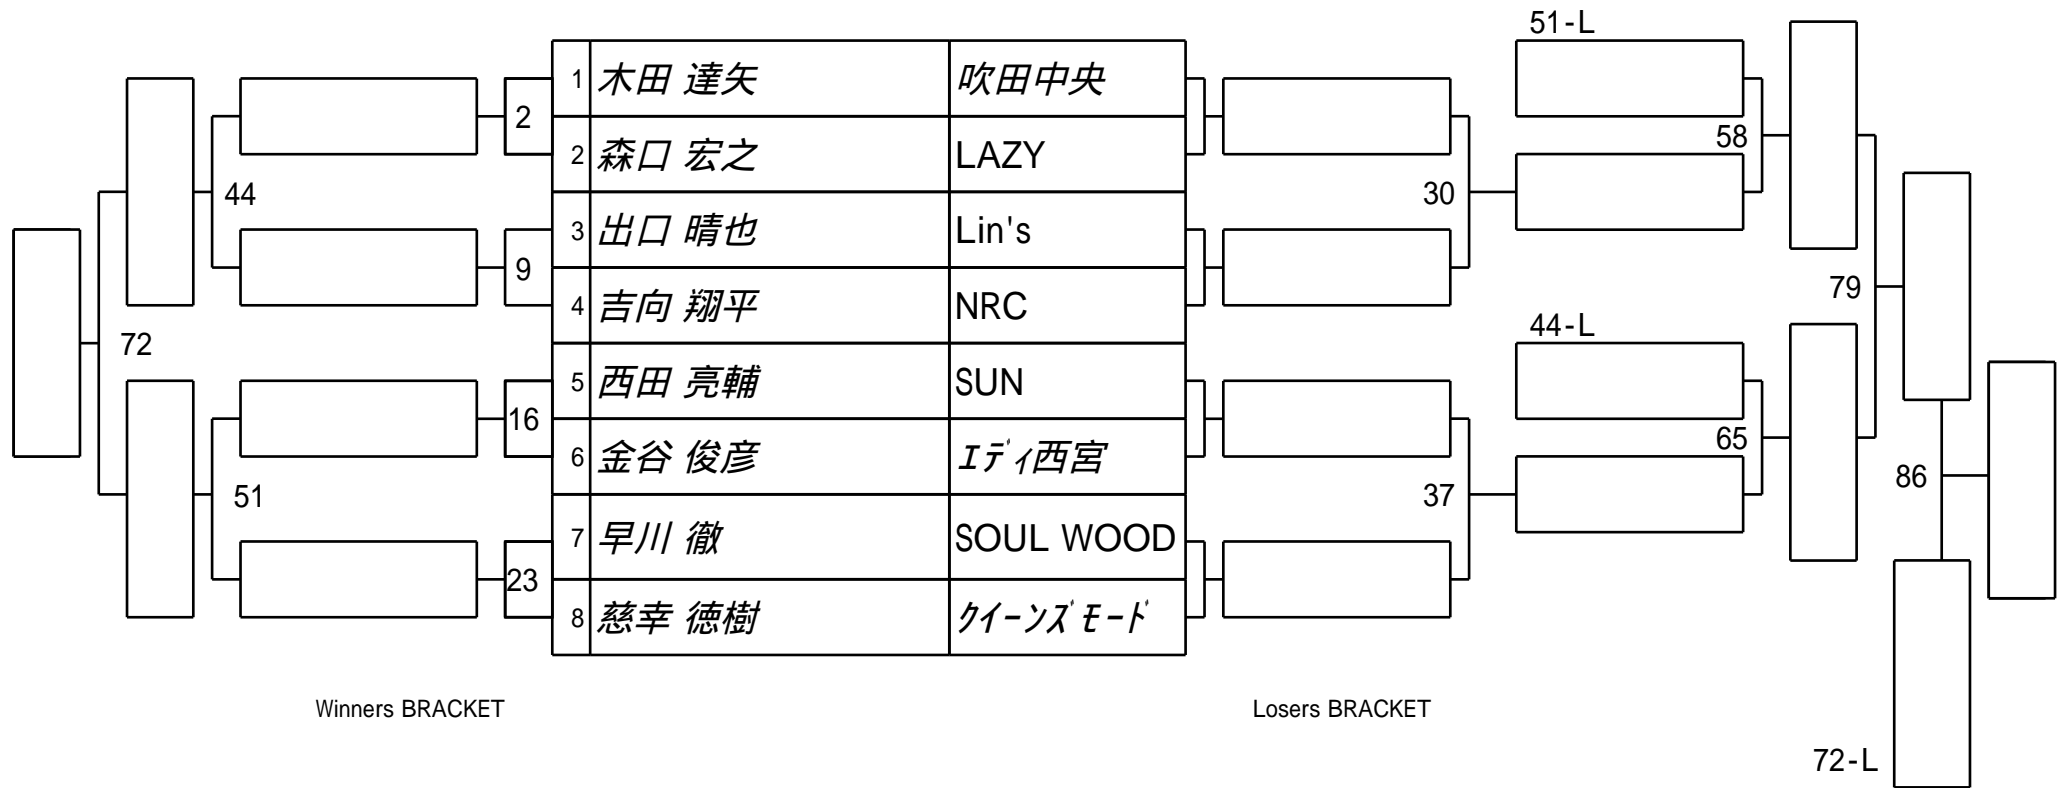

第25期 球聖戦 B級戦
1組

試合会場 玉出ビリヤードACE
試合日付 2016.3.6

第25期 球聖戦 B級戦
2組

試合会場 玉出ビリヤードACE
試合日付 2016.3.6

第25期 球聖戦 B級戦
3組

試合会場 玉出ビリヤードACE
試合日付 2016.3.6

第25期 球聖戦 B級戦
4組

試合会場 玉出ビリヤードACE
試合日付 2016.3.6