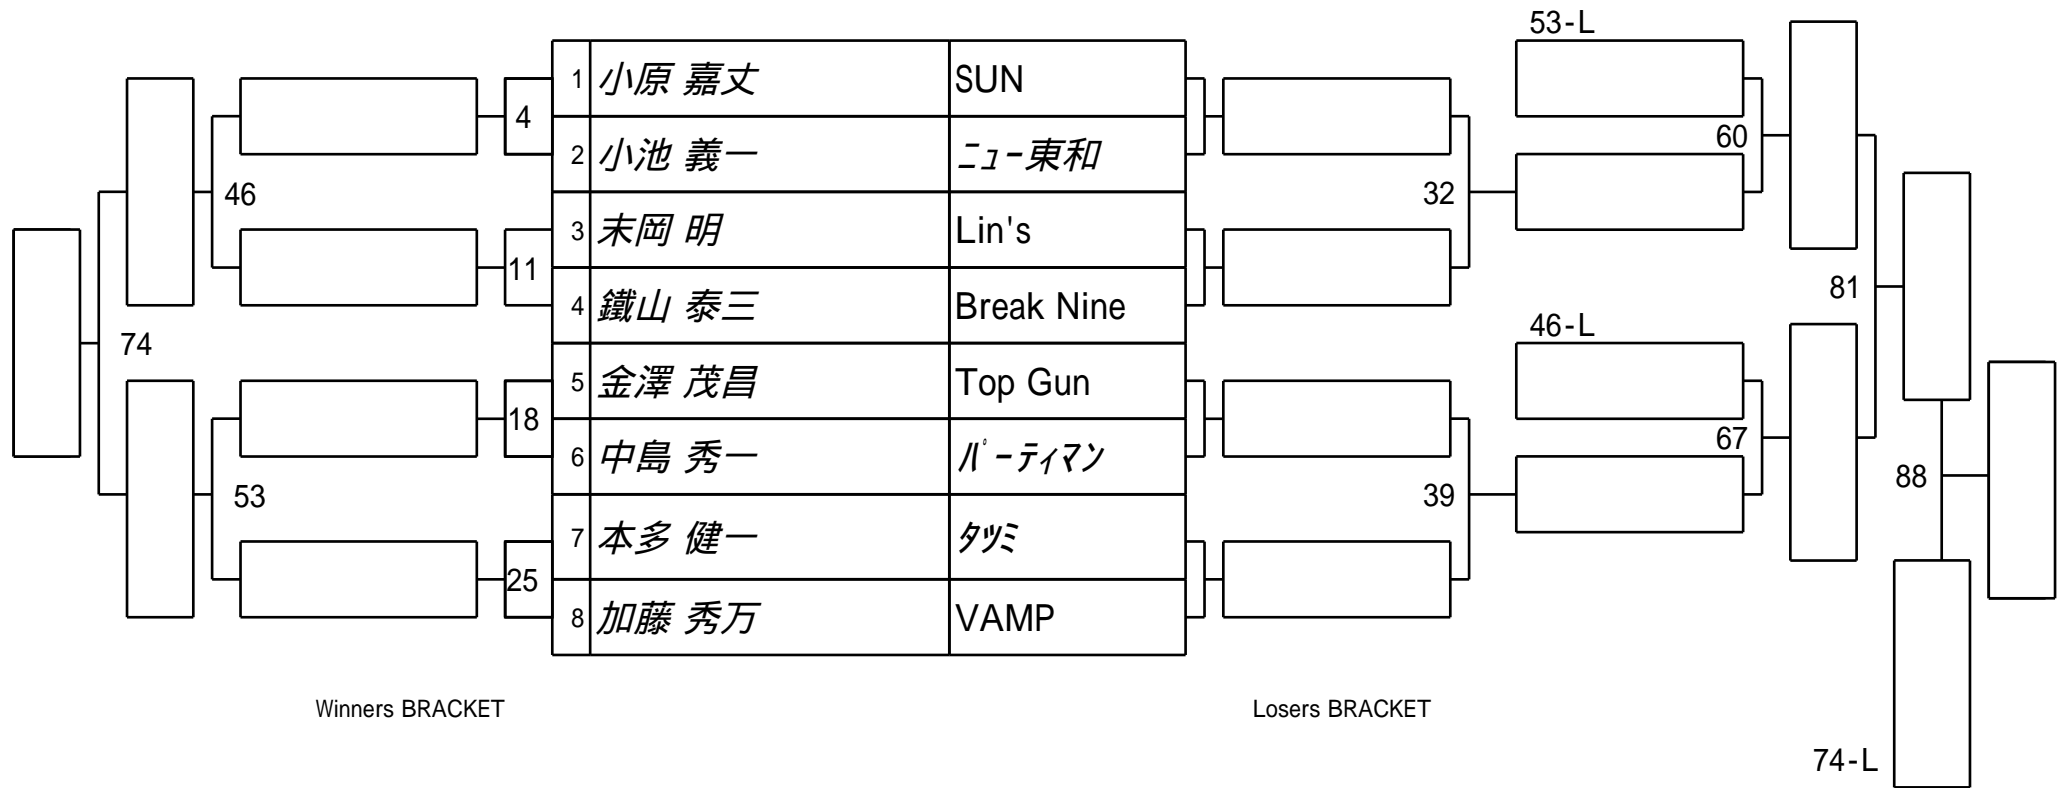

第25期 球聖戦 B級戦
1組

試合会場 玉出ビリヤードACE
試合日付 2016.3.6

第25期 球聖戦 B級戦
2組

試合会場 玉出ビリヤードACE
試合日付 2016.3.6

第25期 球聖戦 B級戦
3組

試合会場 玉出ビリヤードACE
試合日付 2016.3.6

第25期 球聖戦 B級戦
4組

試合会場 玉出ビリヤードACE
試合日付 2016.3.6