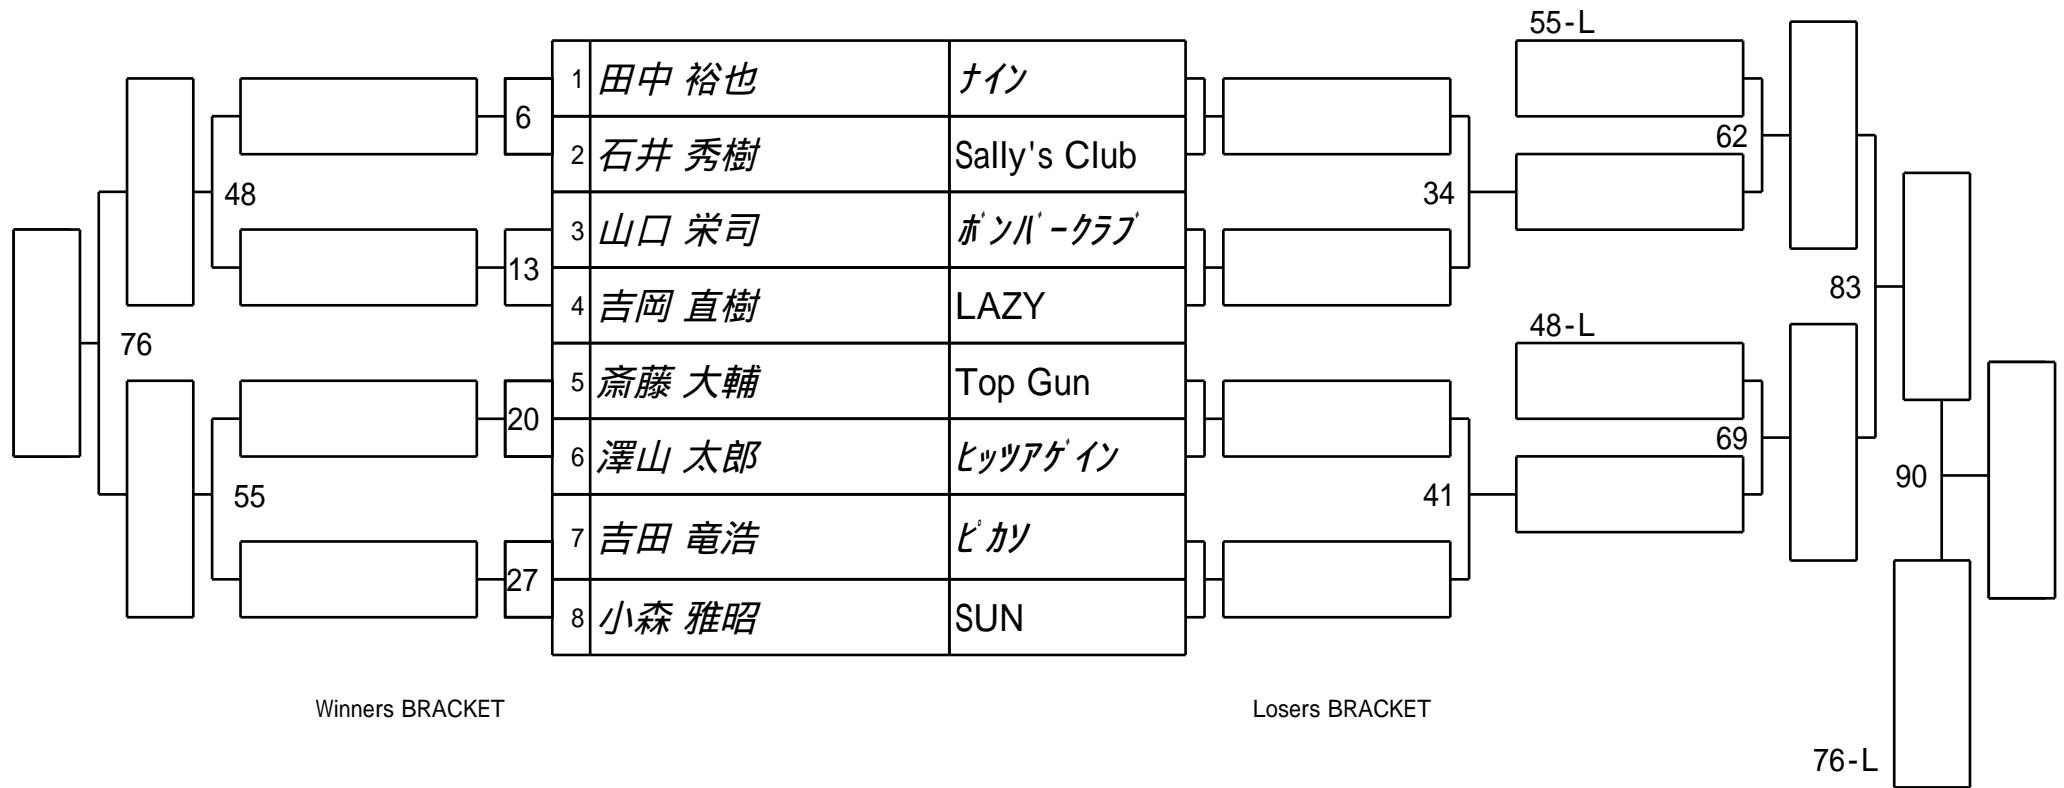

第25期 球聖戦 B級戦
6組

試合会場 玉出ビリヤードACE
試合日付 2016.3.6