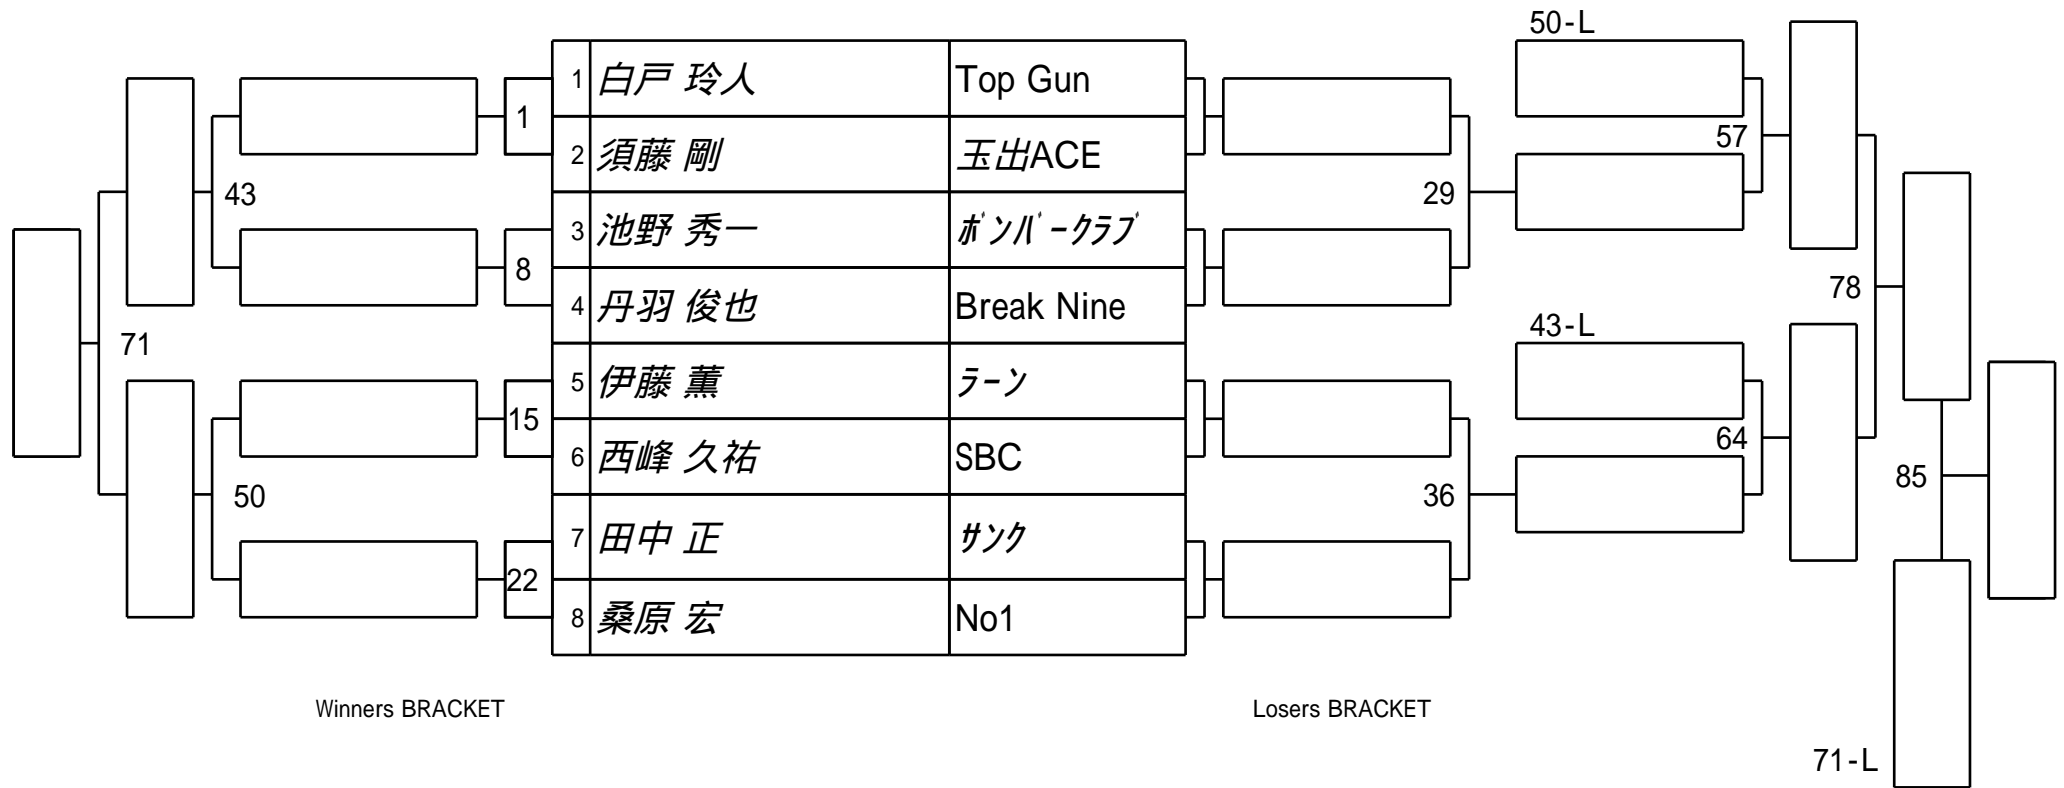

第25期 球聖戦 B級戦
1組

試合会場 玉出ビリヤードACE
試合日付 2016.3.6

第25期 球聖戦 B級戦
2組

試合会場 玉出ビリヤードACE
試合日付 2016.3.6

第25期 球聖戦 B級戦
3組

試合会場 玉出ビリヤードACE
試合日付 2016.3.6

第25期 球聖戦 B級戦
4組

試合会場 玉出ビリヤードACE
試合日付 2016.3.6