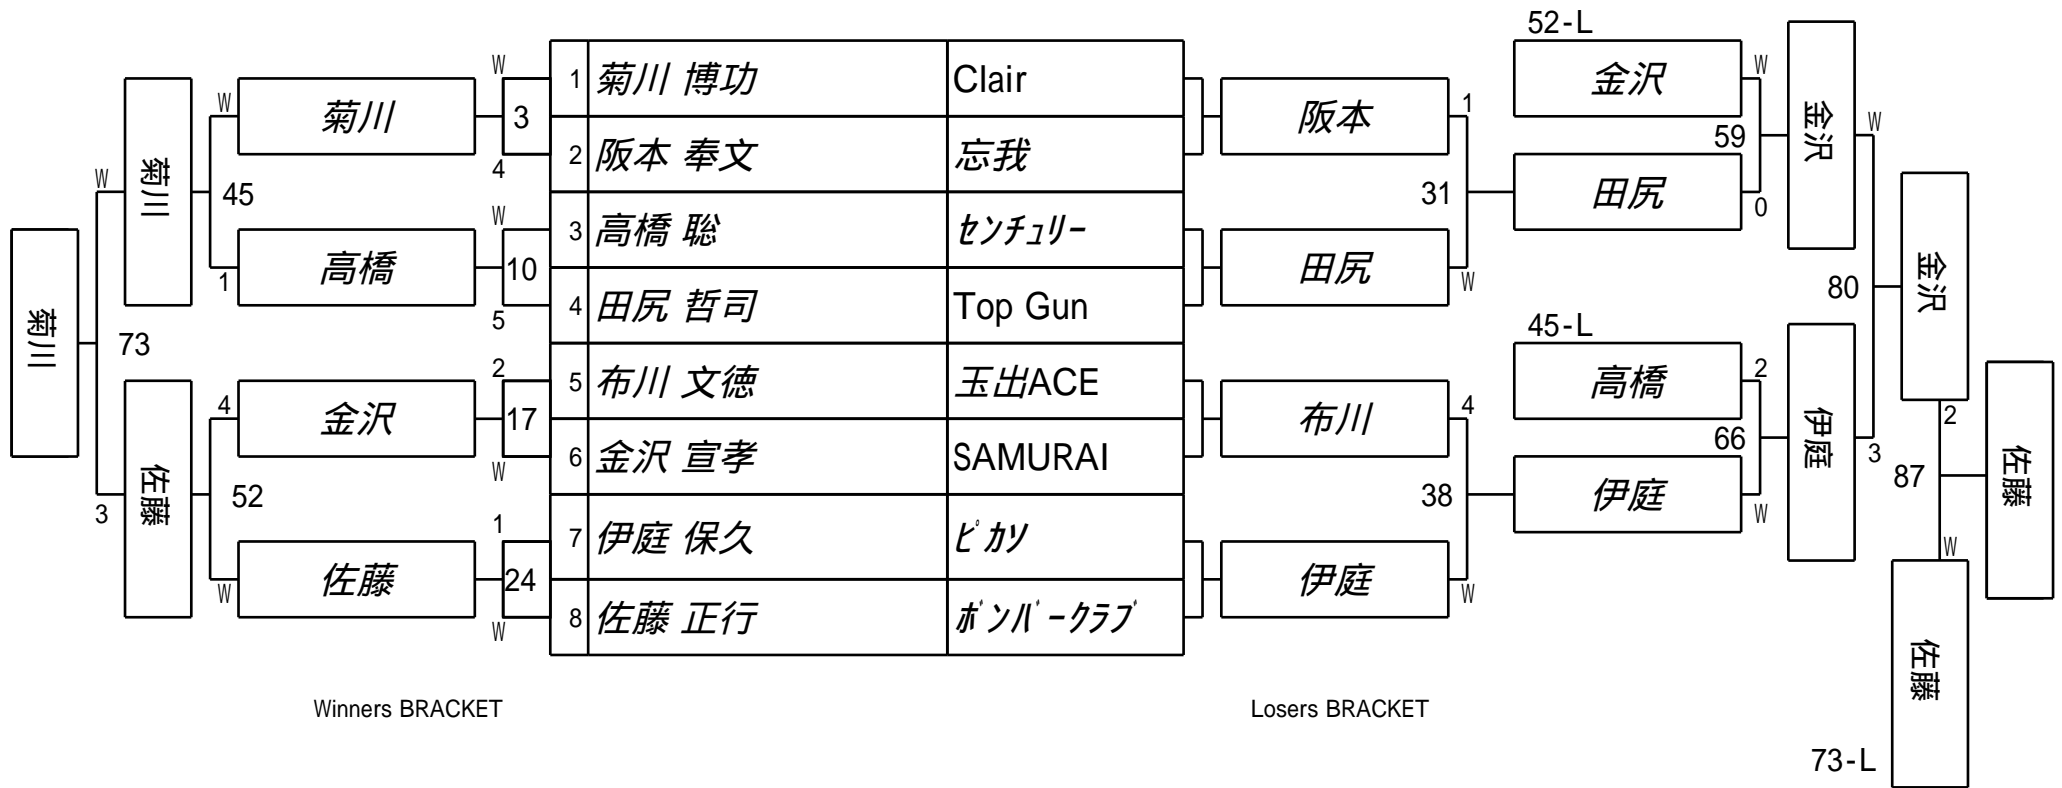

第25期 球聖戦 B級戦
1組

試合会場 玉出ビリヤードACE
試合日付 2016.3.6

第25期 球聖戦 B級戦
2組

試合会場 玉出ビリヤードACE
試合日付 2016.3.6

第25期 球聖戦 B級戦
3組

試合会場 玉出ビリヤードACE
試合日付 2016.3.6

第25期 球聖戦 B級戦
4組

試合会場 玉出ビリヤードACE
試合日付 2016.3.6

第25期 球聖戦 B級戦
5組

試合会場 玉出ビリヤードACE
試合日付 2016.3.6

第25期 球聖戦 B級戦
6組

試合会場 玉出ビリヤードACE
試合日付 2016.3.6

第25期 球聖戦 B級戦
7組

試合会場 玉出ビリヤードACE
試合日付 2016.3.6