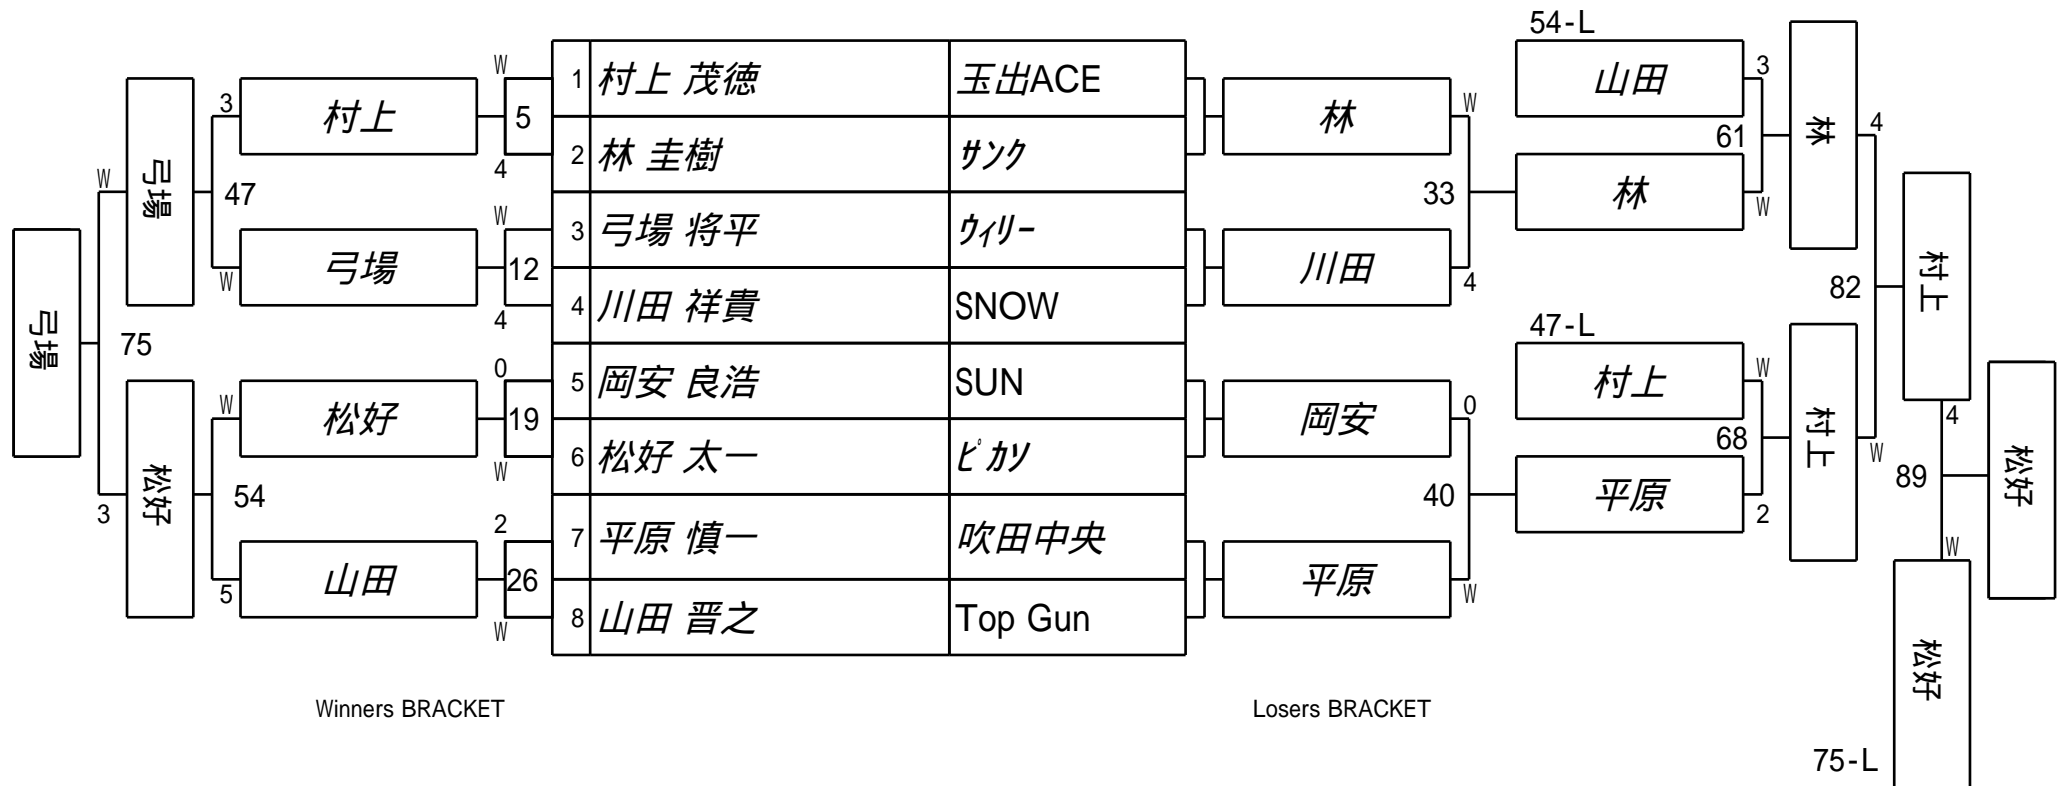

第25期 球聖戦 B級戦
1組

試合会場 玉出ビリヤードACE
試合日付 2016.3.6

第25期 球聖戦 B級戦
2組

試合会場 玉出ビリヤードACE
試合日付 2016.3.6

第25期 球聖戦 B級戦
3組

試合会場 玉出ビリヤードACE
試合日付 2016.3.6

第25期 球聖戦 B級戦
4組

試合会場 玉出ビリヤードACE
試合日付 2016.3.6

第25期 球聖戦 B級戦
5組

試合会場 玉出ビリヤードACE
試合日付 2016.3.6

第25期 球聖戦 B級戦
6組

試合会場 玉出ビリヤードACE
試合日付 2016.3.6

第25期 球聖戦 B級戦
7組

試合会場 玉出ビリヤードACE
試合日付 2016.3.6