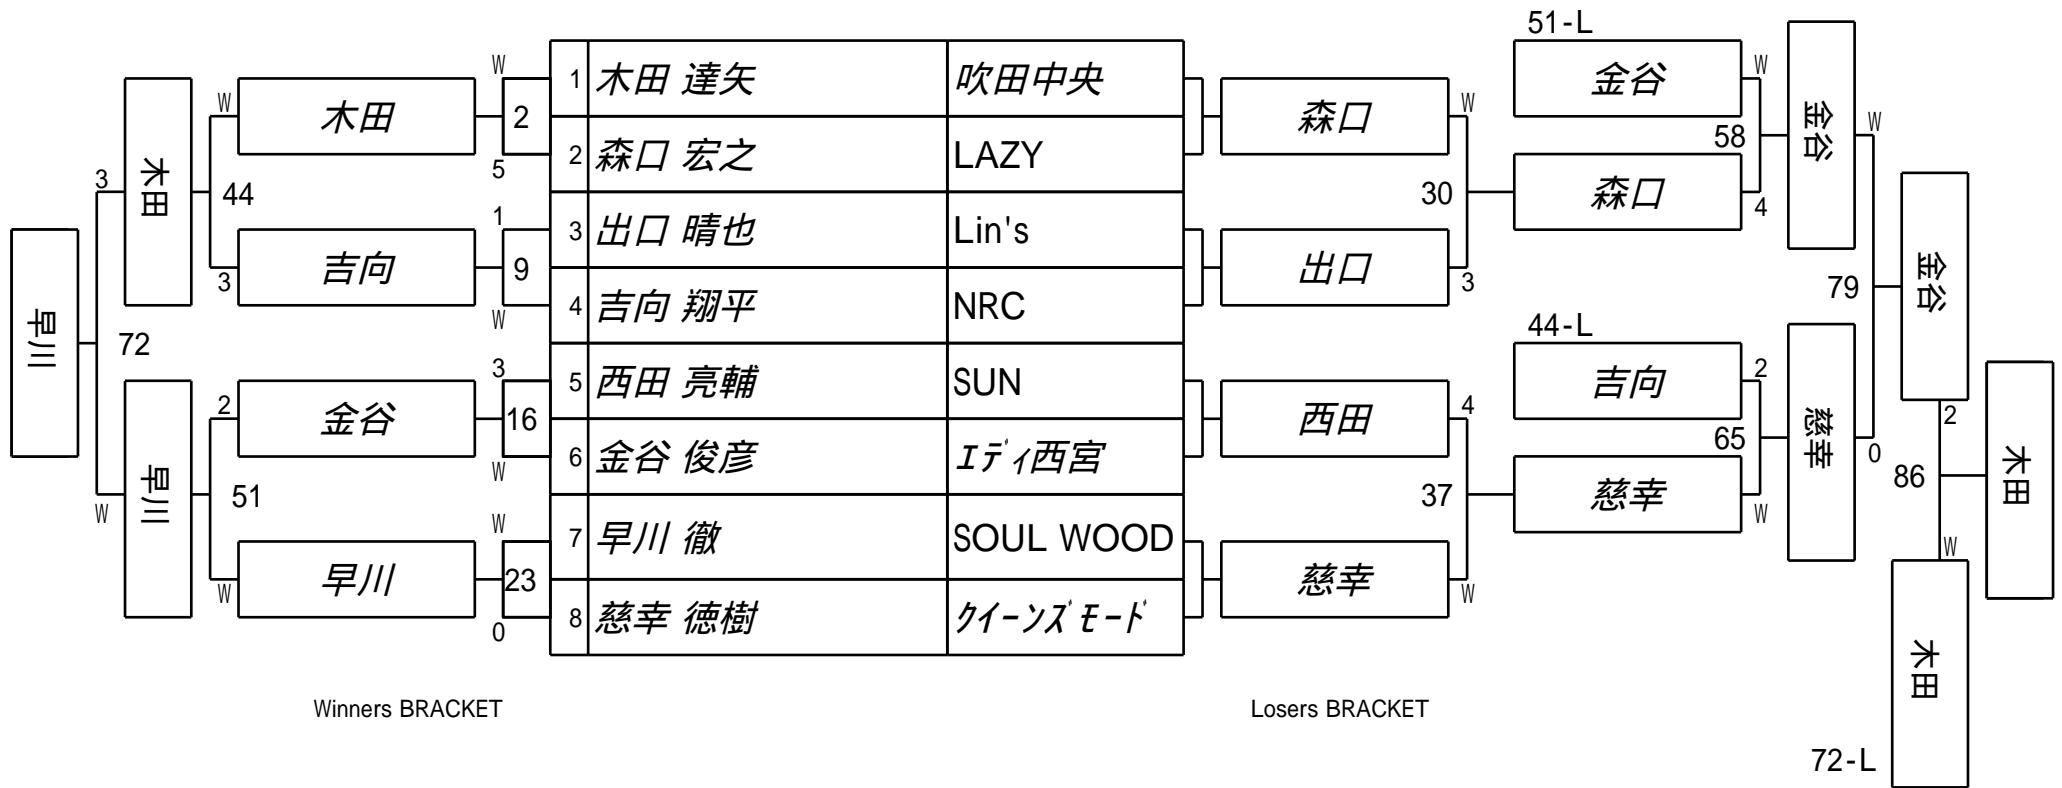

第25期 球聖戦 B級戦
1組

試合会場 玉出ビリヤードACE
試合日付 2016.3.6

第25期 球聖戦 B級戦
2組

試合会場 玉出ビリヤードACE
試合日付 2016.3.6

第25期 球聖戦 B級戦
3組

試合会場 玉出ビリヤードACE
試合日付 2016.3.6

第25期 球聖戦 B級戦
4組

試合会場 玉出ビリヤードACE
試合日付 2016.3.6

第25期 球聖戦 B級戦
5組

試合会場 玉出ビリヤードACE
試合日付 2016.3.6

第25期 球聖戦 B級戦
6組

試合会場 玉出ビリヤードACE
試合日付 2016.3.6

第25期 球聖戦 B級戦
7組

試合会場 玉出ビリヤードACE
試合日付 2016.3.6