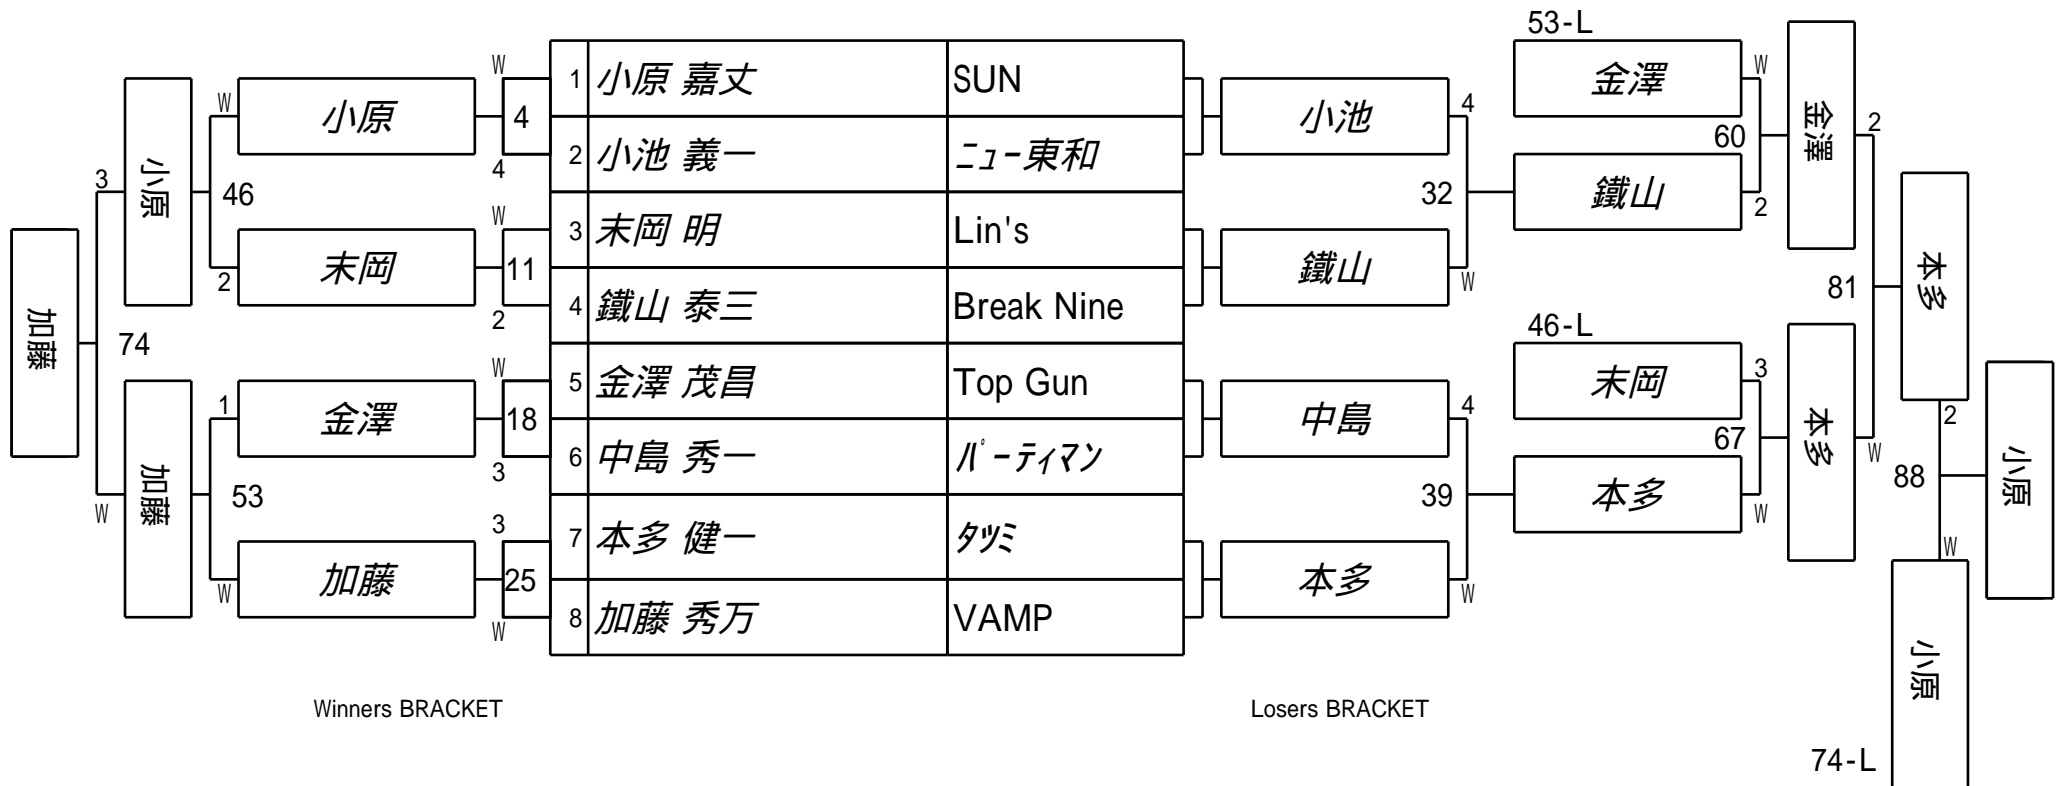

第25期 球聖戦 B級戦
1組

試合会場 玉出ビリヤードACE
試合日付 2016.3.6

第25期 球聖戦 B級戦
2組

試合会場 玉出ビリヤードACE
試合日付 2016.3.6

第25期 球聖戦 B級戦
3組

試合会場 玉出ビリヤードACE
試合日付 2016.3.6

第25期 球聖戦 B級戦
4組

試合会場 玉出ビリヤードACE
試合日付 2016.3.6

第25期 球聖戦 B級戦
5組

試合会場 玉出ビリヤードACE
試合日付 2016.3.6

第25期 球聖戦 B級戦
6組

試合会場 玉出ビリヤードACE
試合日付 2016.3.6

第25期 球聖戦 B級戦
7組

試合会場 玉出ビリヤードACE
試合日付 2016.3.6