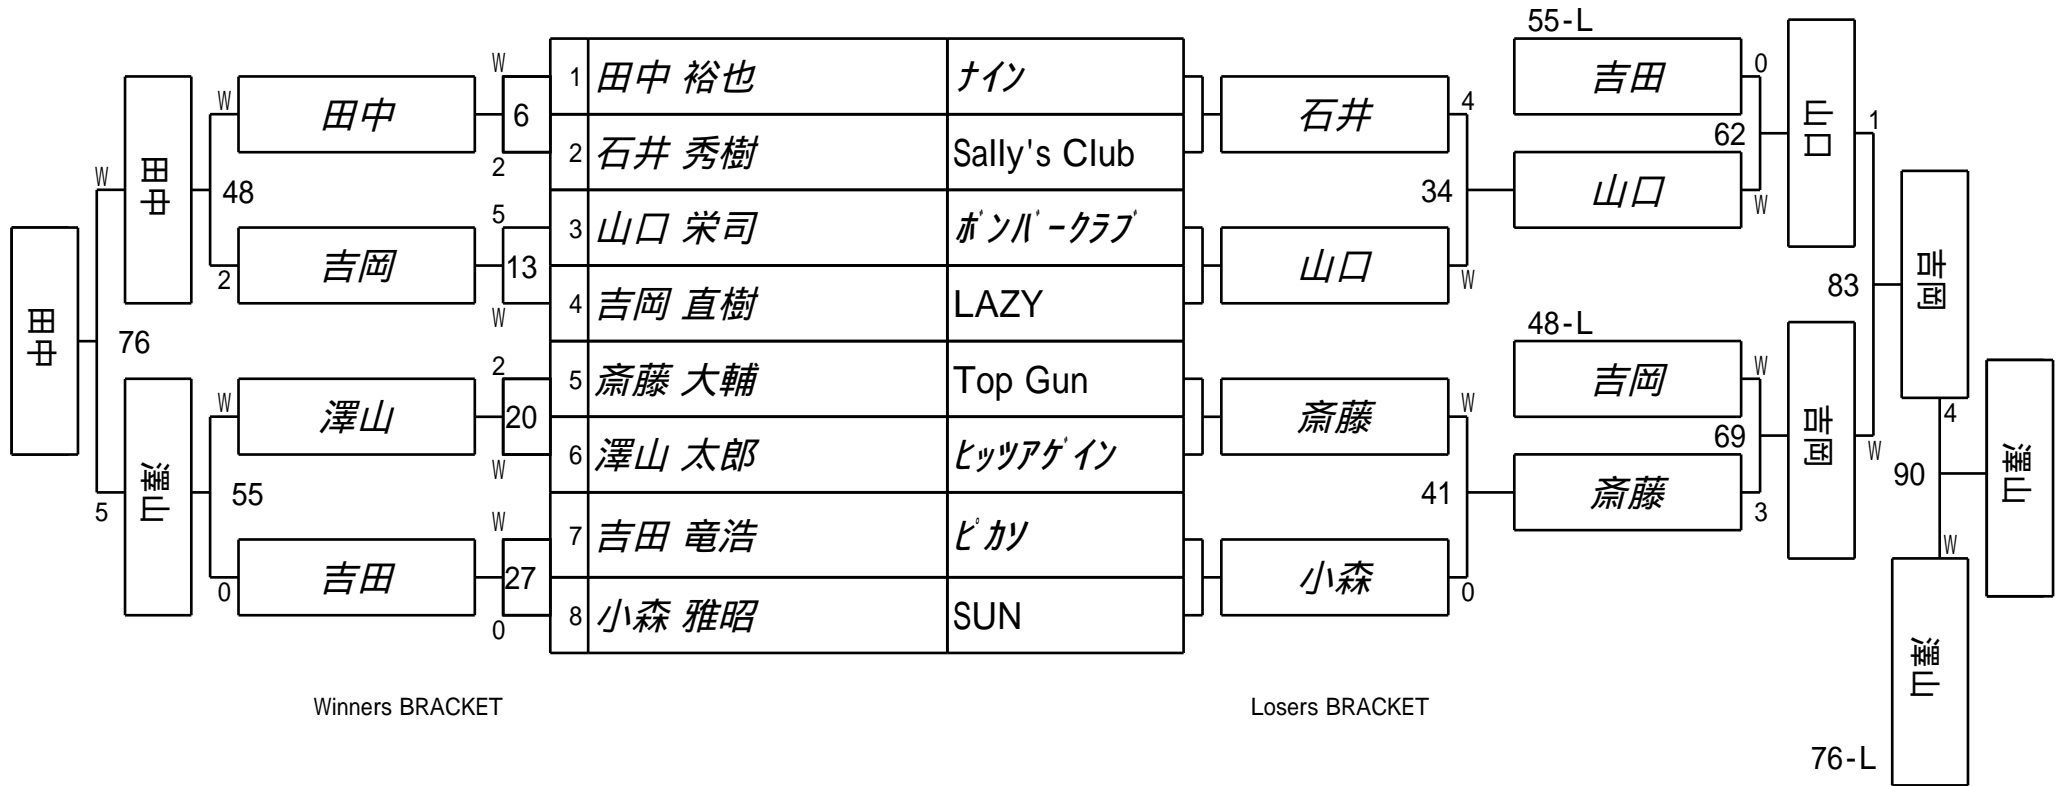

第25期 球聖戦 B級戦
1組

試合会場 玉出ビリヤードACE
試合日付 2016.3.6

第25期 球聖戦 B級戦
2組

試合会場 玉出ビリヤードACE
試合日付 2016.3.6

第25期 球聖戦 B級戦
3組

試合会場 玉出ビリヤードACE
試合日付 2016.3.6

第25期 球聖戦 B級戦
4組

試合会場 玉出ビリヤードACE
試合日付 2016.3.6

第25期 球聖戦 B級戦
5組

試合会場 玉出ビリヤードACE
試合日付 2016.3.6

第25期 球聖戦 B級戦
6組

試合会場 玉出ビリヤードACE
試合日付 2016.3.6

第25期 球聖戦 B級戦
7組

試合会場 玉出ビリヤードACE
試合日付 2016.3.6