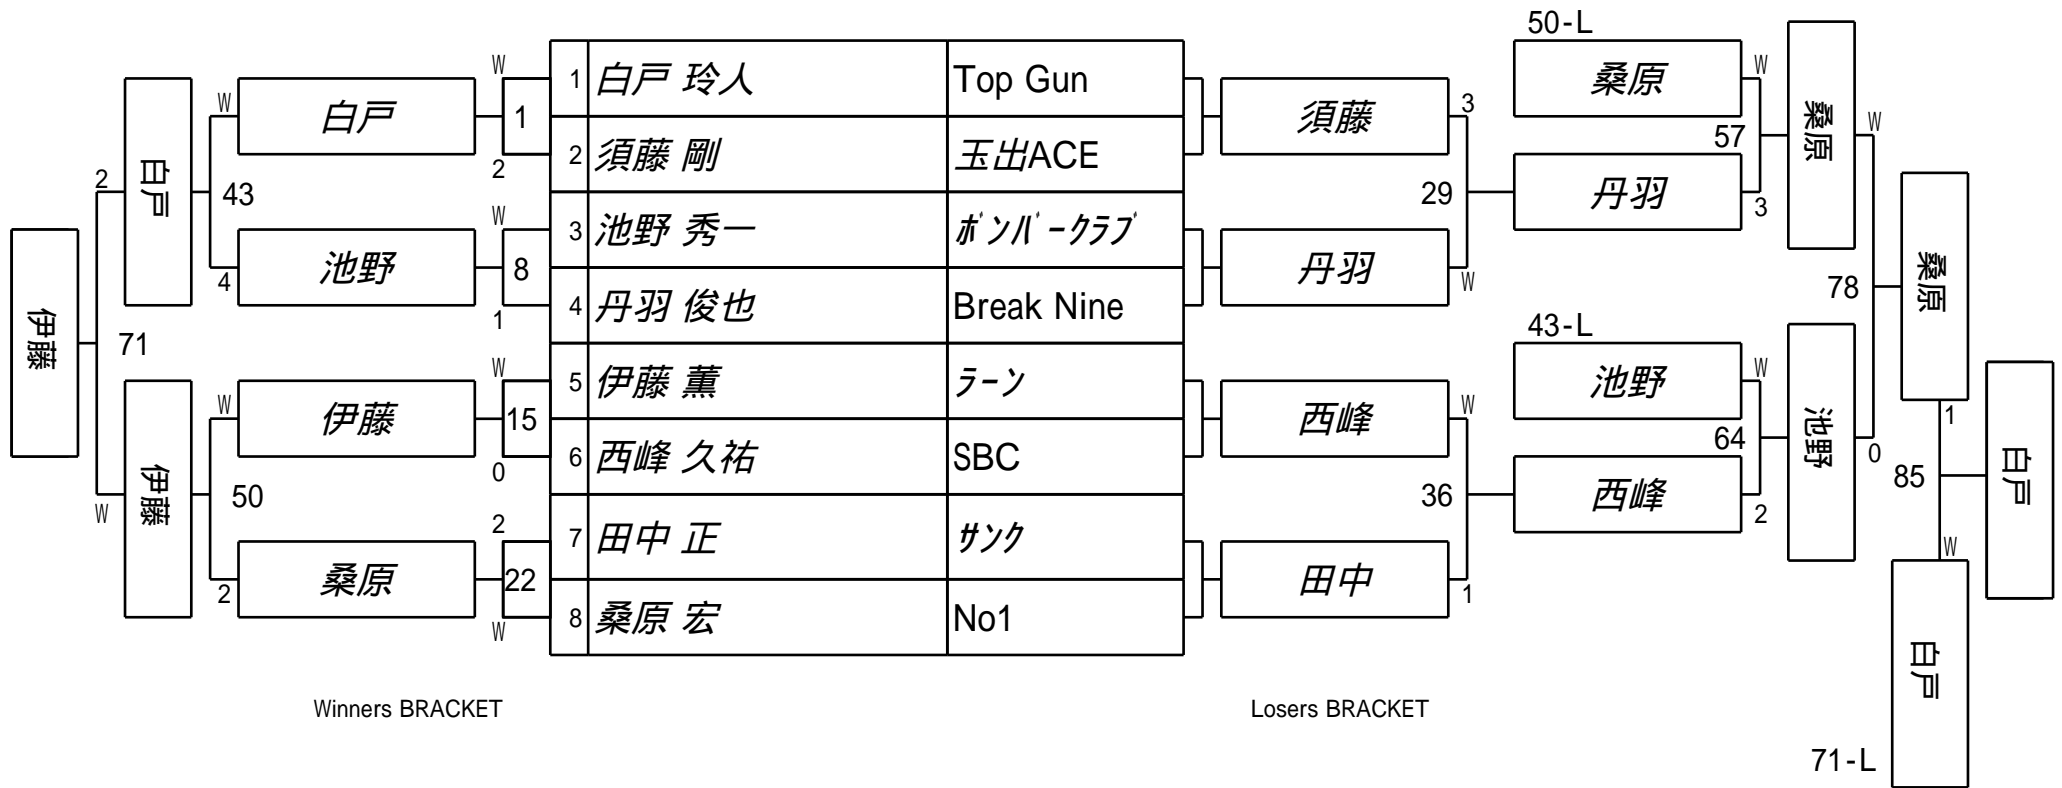

第25期 球聖戦 B級戦
1組

試合会場 玉出ビリヤードACE
試合日付 2016.3.6

第25期 球聖戦 B級戦
2組

試合会場 玉出ビリヤードACE
試合日付 2016.3.6

第25期 球聖戦 B級戦
3組

試合会場 玉出ビリヤードACE
試合日付 2016.3.6

第25期 球聖戦 B級戦
4組

試合会場 玉出ビリヤードACE
試合日付 2016.3.6

第25期 球聖戦 B級戦
5組

試合会場 玉出ビリヤードACE
試合日付 2016.3.6

第25期 球聖戦 B級戦
6組

試合会場 玉出ビリヤードACE
試合日付 2016.3.6

第25期 球聖戦 B級戦
7組

試合会場 玉出ビリヤードACE
試合日付 2016.3.6