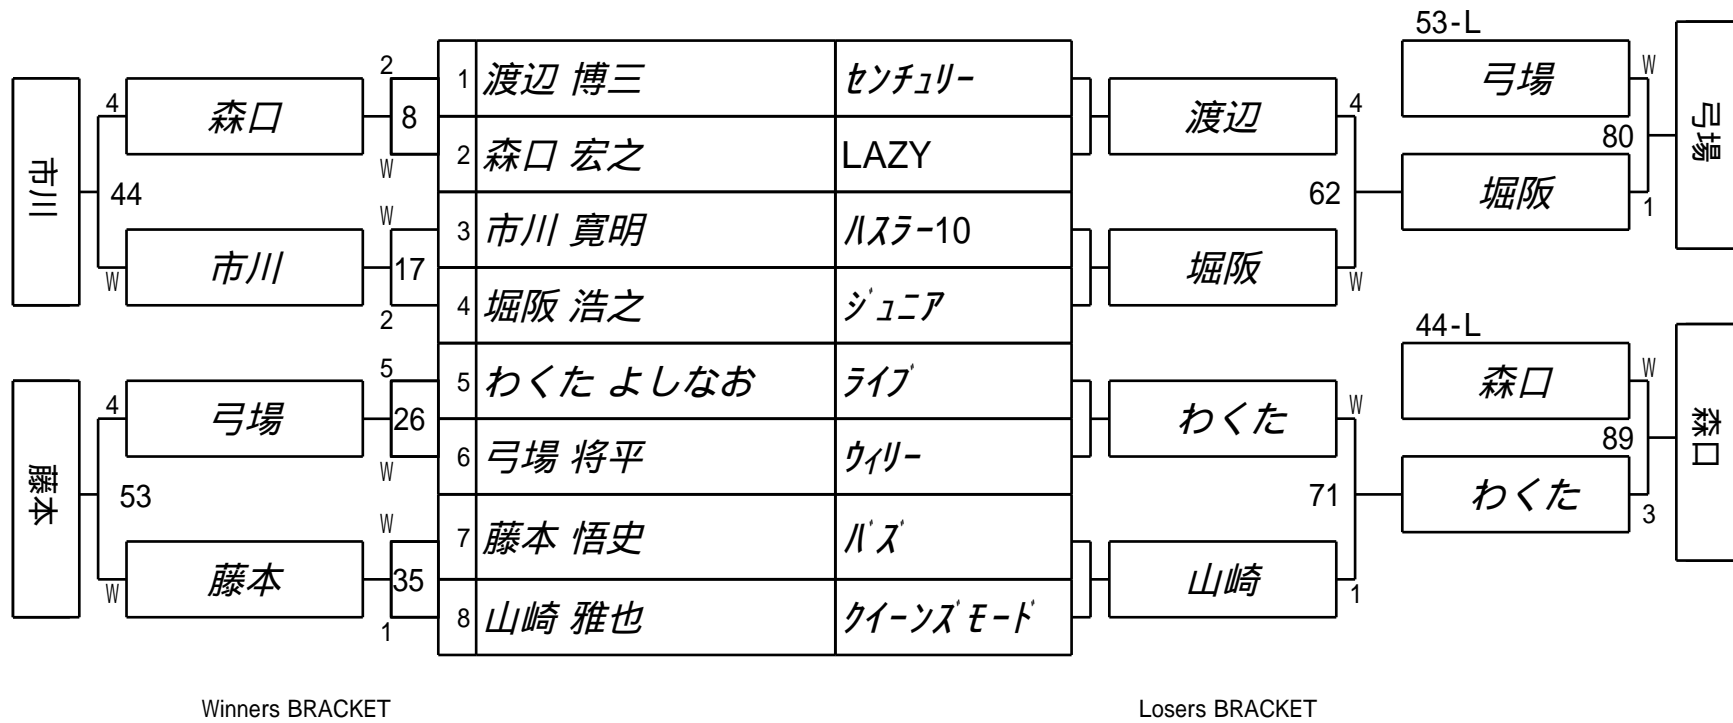

第25期 球聖戦C級
8組

試合会場 マグスミノエ
試合日付 2016.02.07