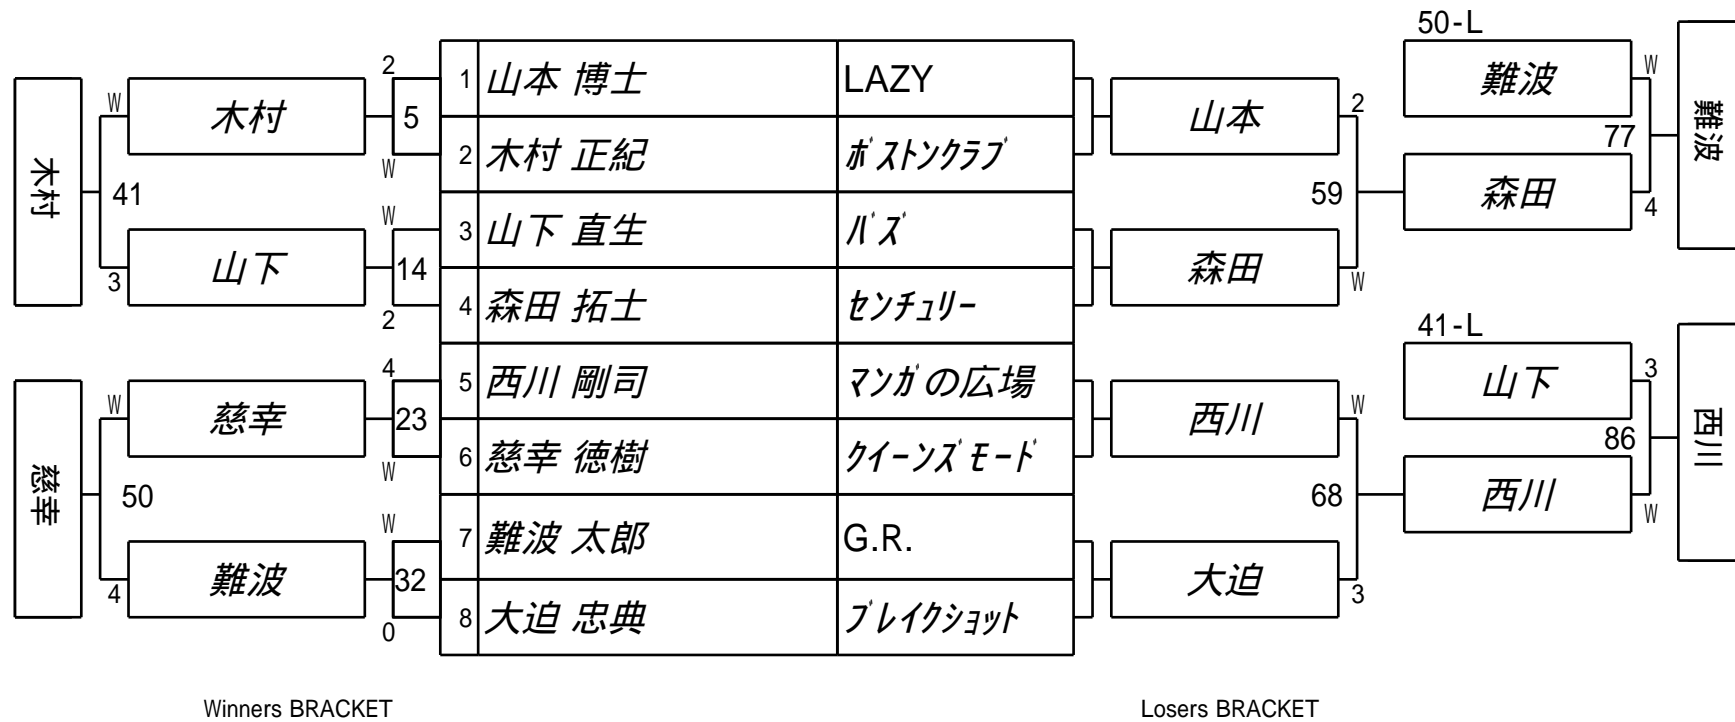

第25期 球聖戦C級
3組

試合会場 マグスミノエ
試合日付 2016.02.07

第25期 球聖戦C級
4組

試合会場 マグスミノエ
試合日付 2016.02.07

第25期 球聖戦C級
5組

試合会場 マグスミノエ
試合日付 2016.02.07

第25期 球聖戦C級
6組

試合会場 マグスミノエ
試合日付 2016.02.07