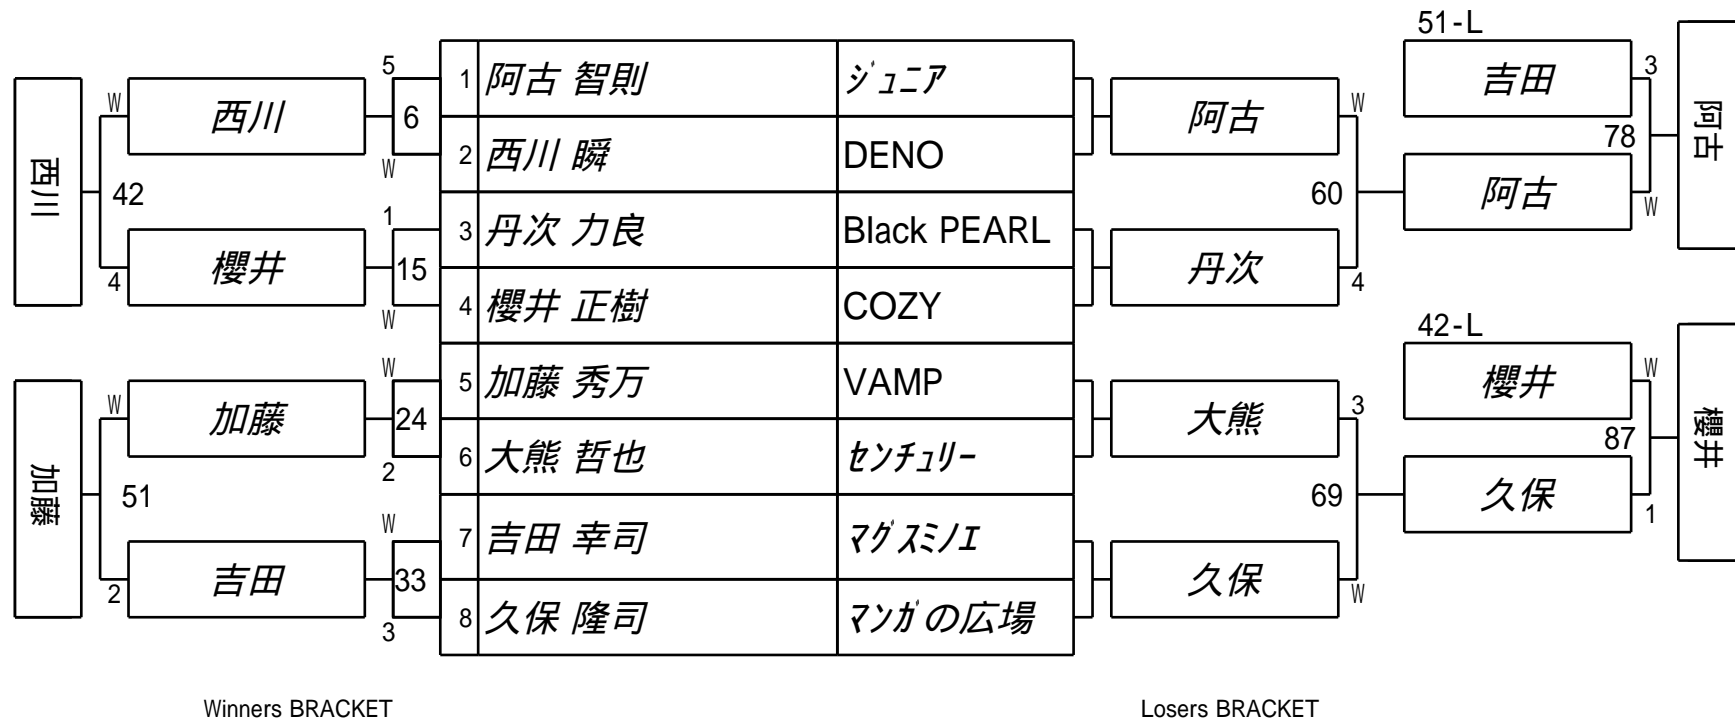

第25期 球聖戦C級
3組

試合会場 マグスミノエ
試合日付 2016.02.07

第25期 球聖戦C級
4組

試合会場 マグスミノエ
試合日付 2016.02.07

第25期 球聖戦C級
5組

試合会場 マグスミノエ
試合日付 2016.02.07

第25期 球聖戦C級
6組

試合会場 マグスミノエ
試合日付 2016.02.07