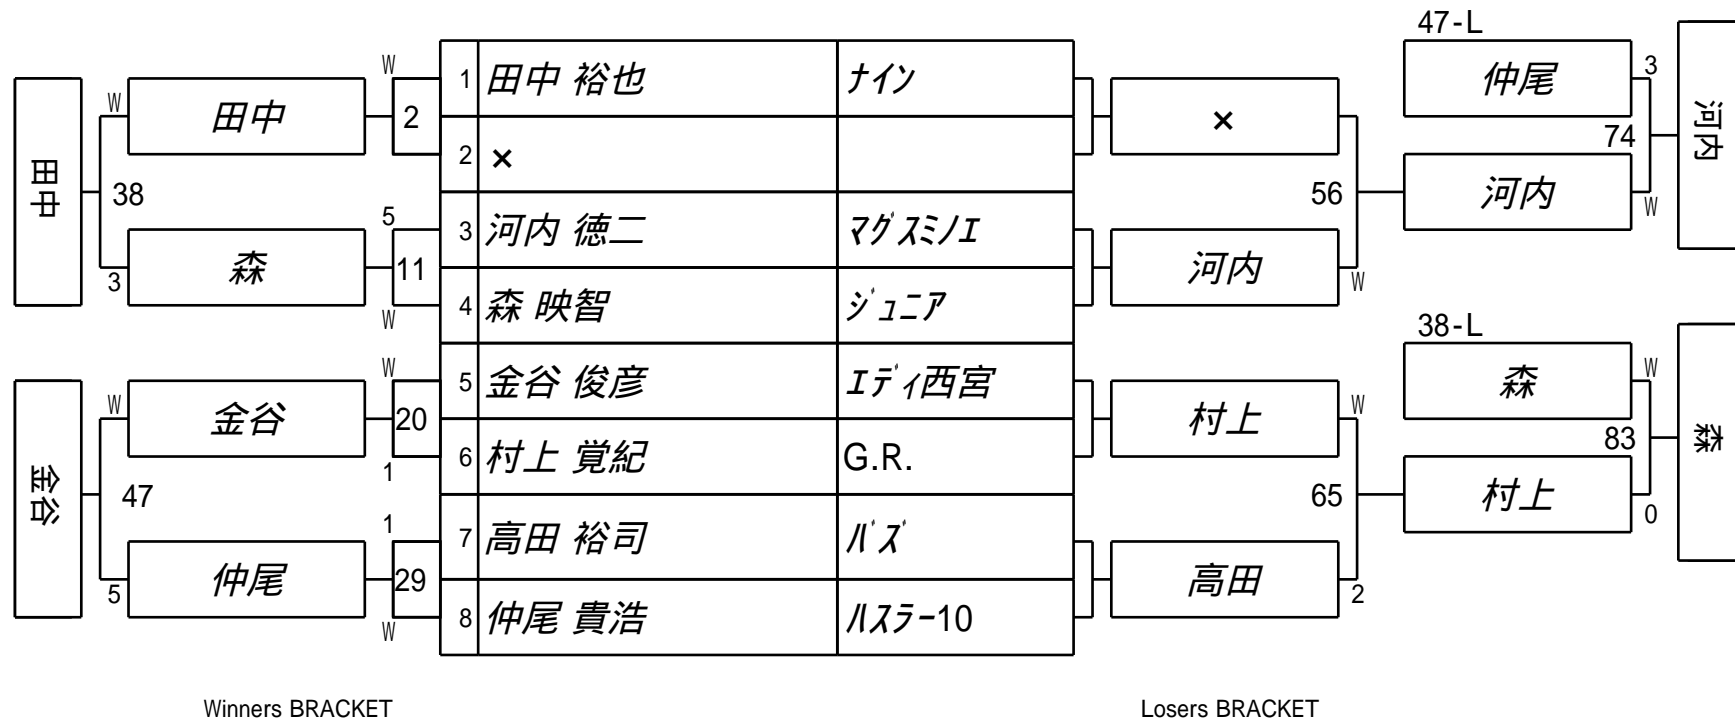

第25期 球聖戦C級

1組

試合会場 マグスミノエ

試合日付 2016.02.07

Winners BRACKET

Losers BRACKET

第25期 球聖戦C級
2組

試合会場 マグスミノエ
試合日付 2016.02.07