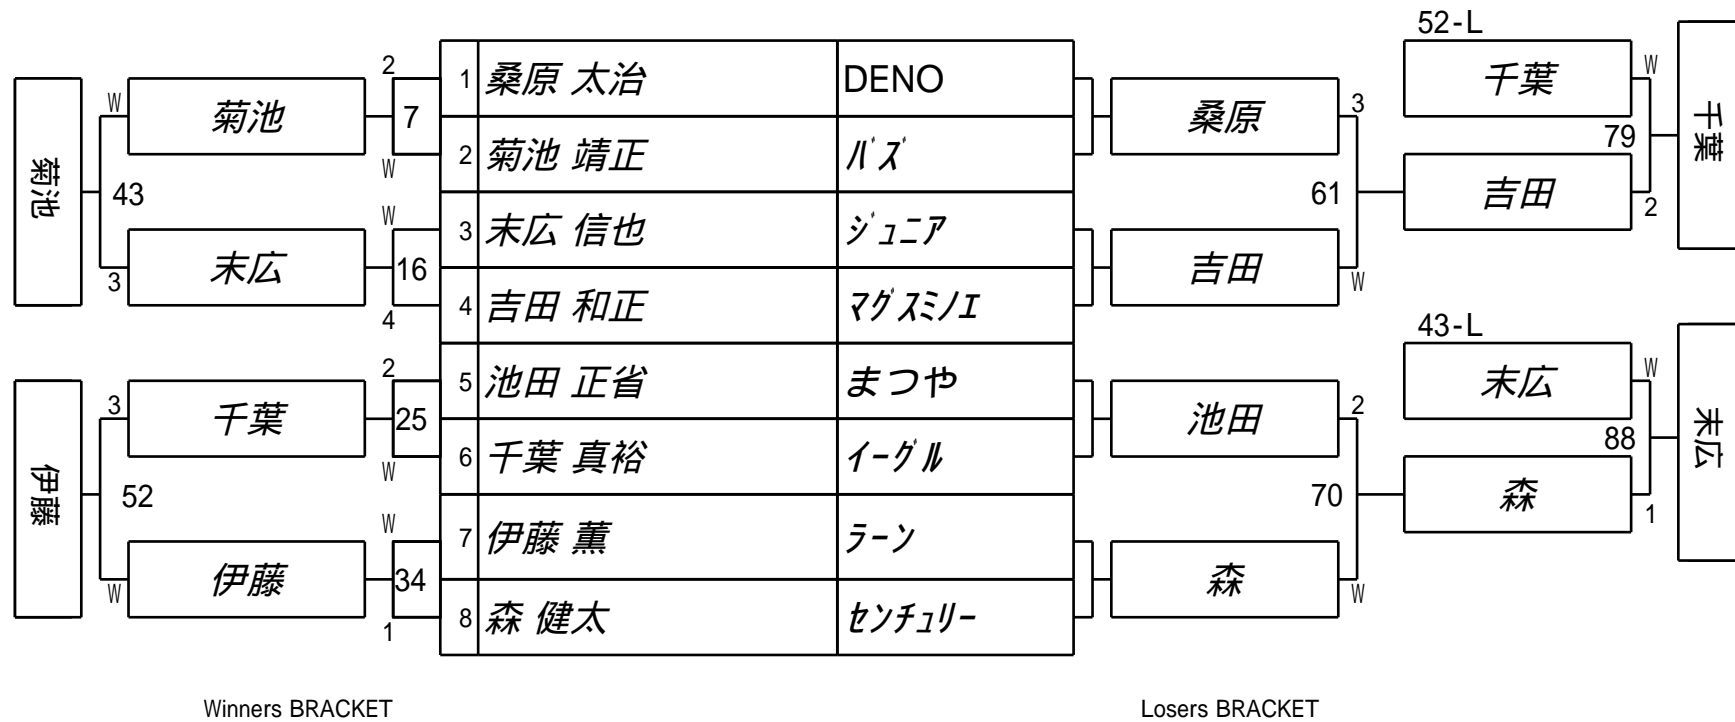

第25期 球聖戦C級
7組

試合会場 マグスミノエ
試合日付 2016.02.07