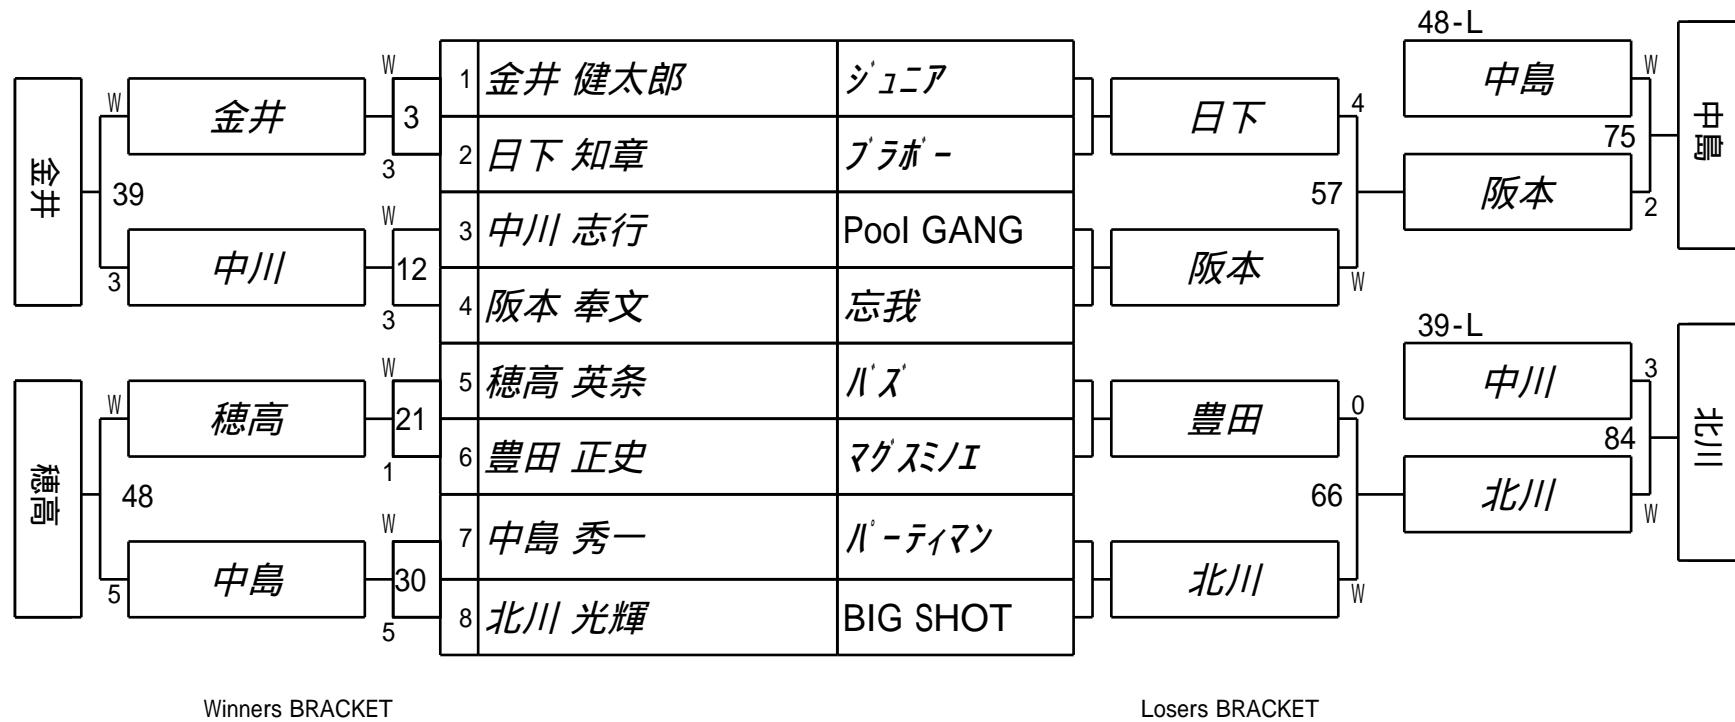

第25期 球聖戦C級
3組

試合会場 マグスミノエ
試合日付 2016.02.07