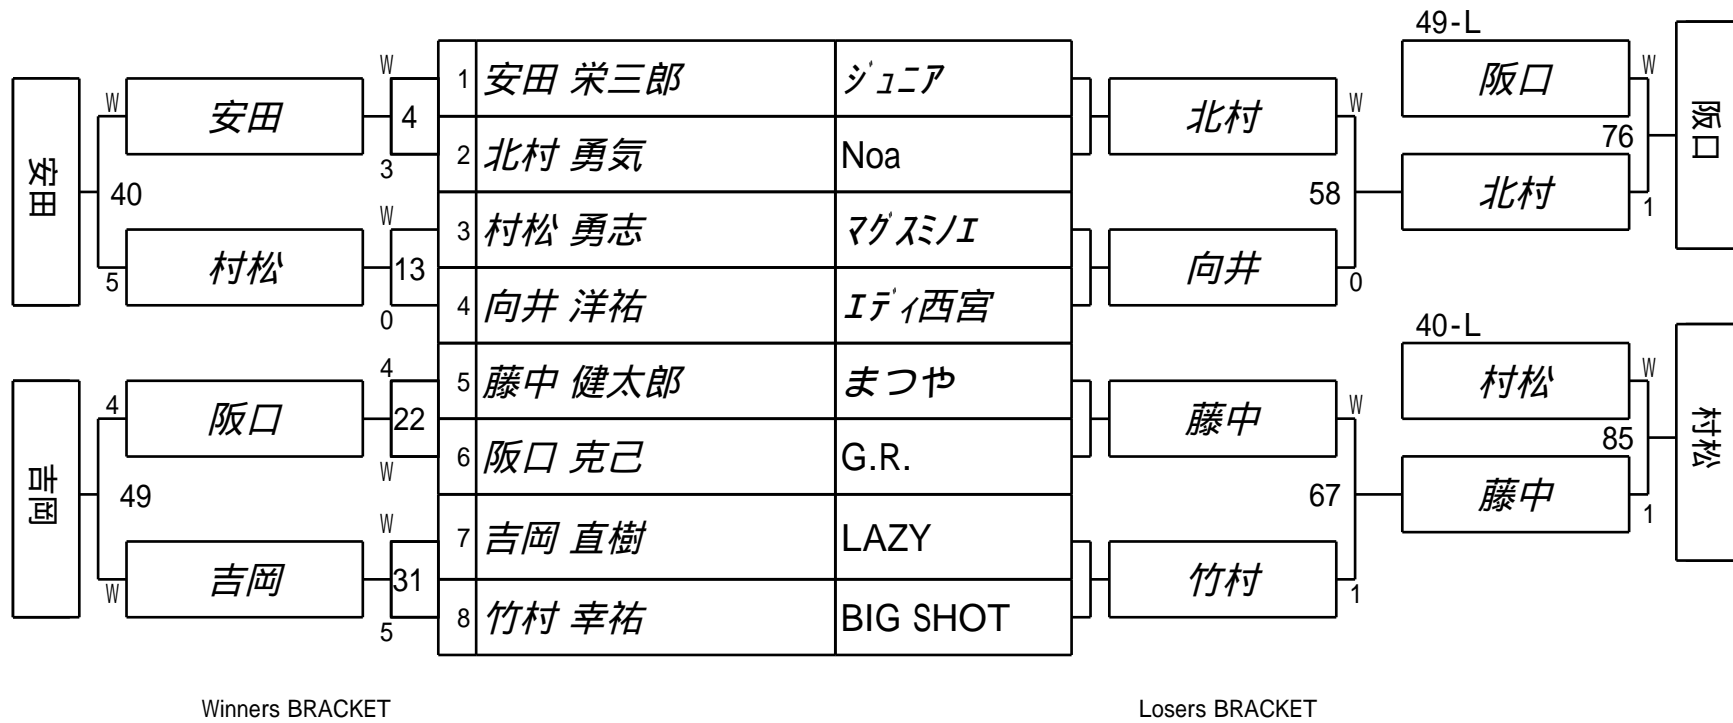

第25期 球聖戦C級
4組

試合会場 マグスミノエ
試合日付 2016.02.07