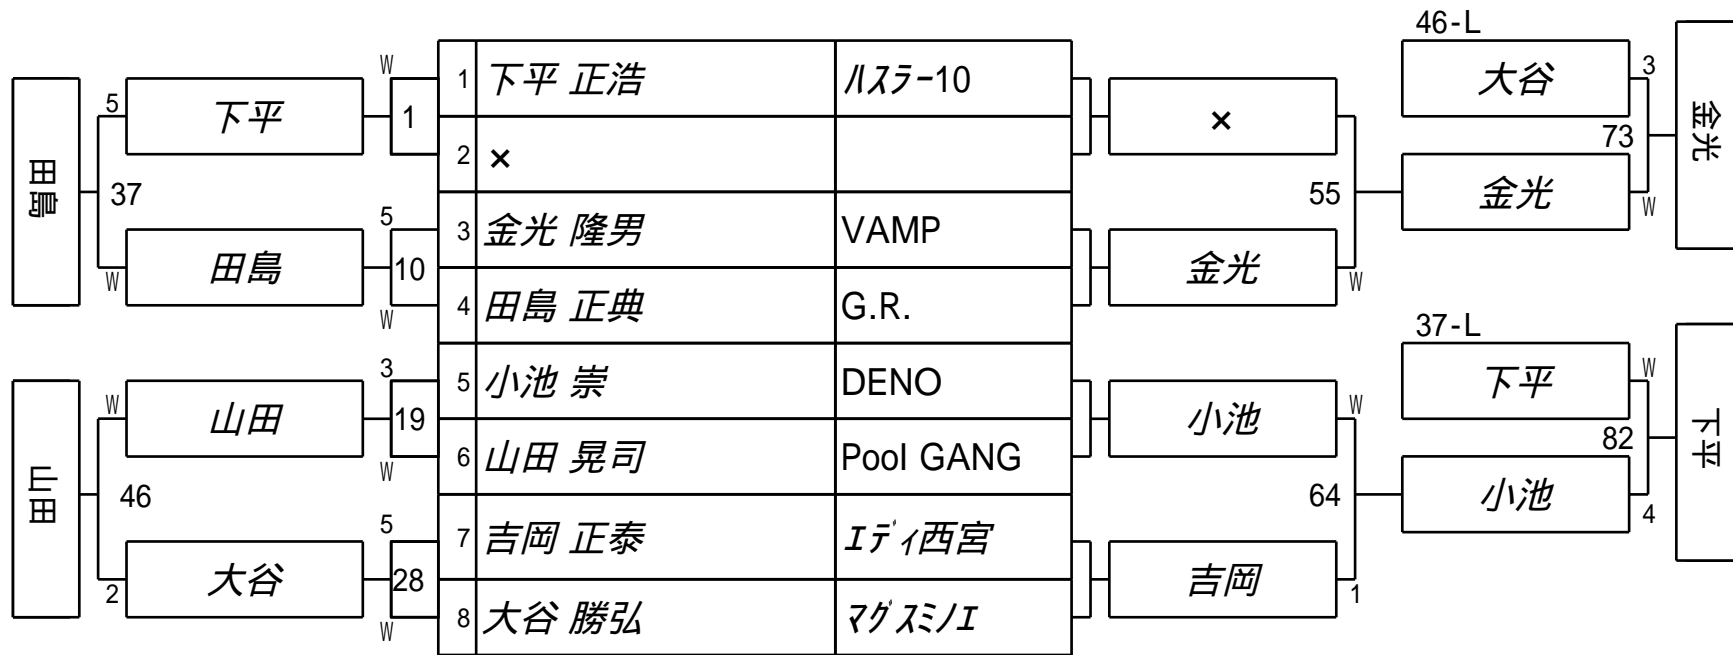

第25期 球聖戦C級

1組

試合会場 マグスミノエ

試合日付 2016.02.07

Winners BRACKET

Losers BRACKET

第25期 球聖戦C級
2組

試合会場 マグスミノエ
試合日付 2016.02.07

第25期 球聖戦C級
3組

試合会場 マグスミノエ
試合日付 2016.02.07

第25期 球聖戦C級
4組

試合会場 マグスミノエ
試合日付 2016.02.07

第25期 球聖戦C級
5組

試合会場 マグスミノエ
試合日付 2016.02.07

第25期 球聖戦C級
6組

試合会場 マグスミノエ
試合日付 2016.02.07