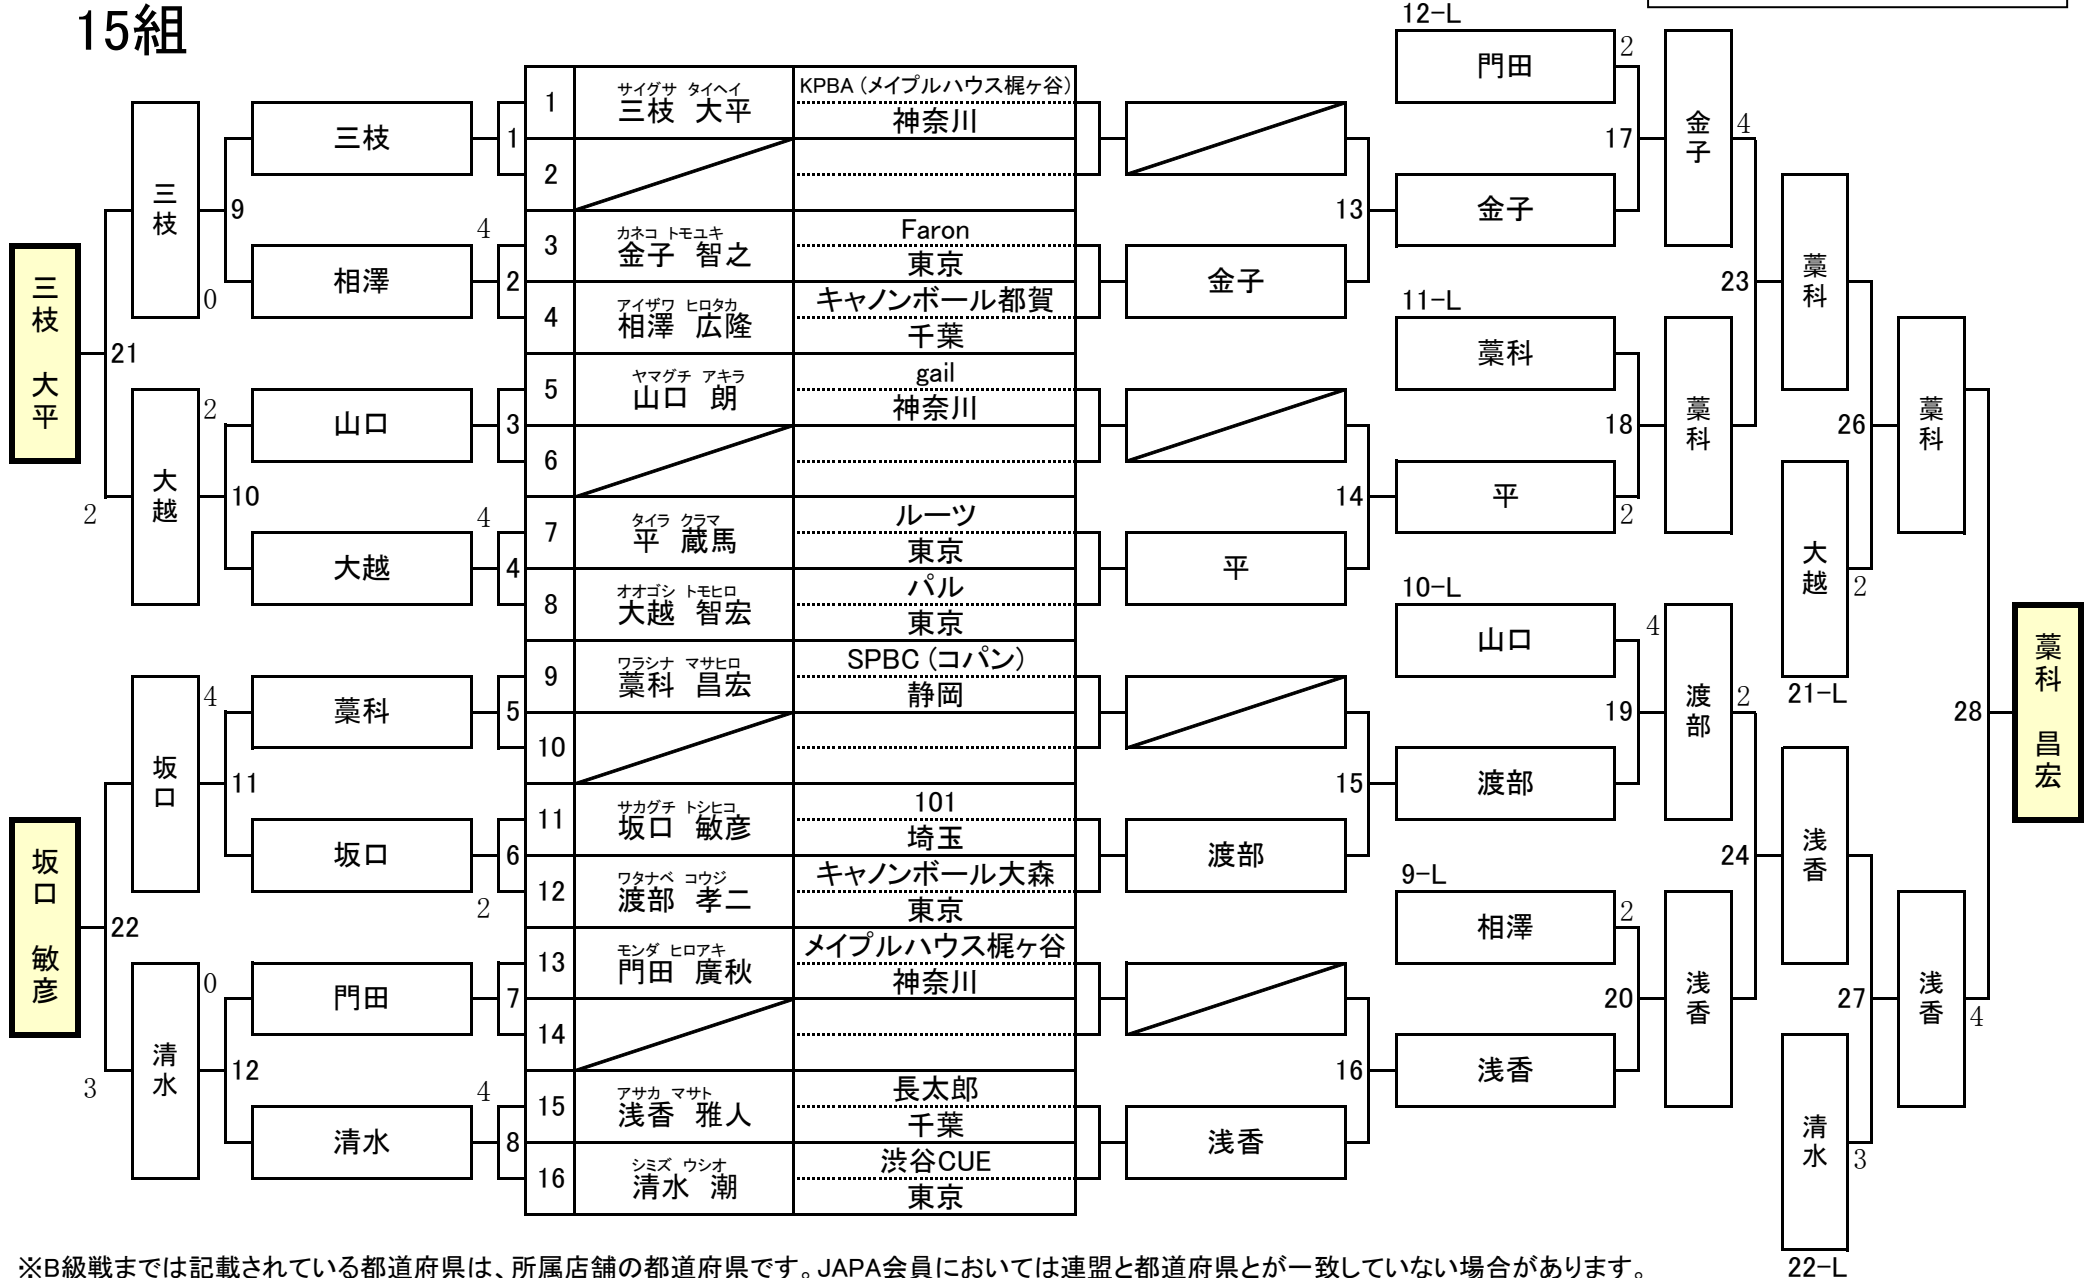

第25期 9ボール球聖戦 C級戦 関東地区大会

開催日：平成28年2月7日
会場：渋谷ビリヤードCUE

15組

※B級戦までは記載されている都道府県は、所属店舗の都道府県です。JAPA会員においては連盟と都道府県とが一致していない場合があります。