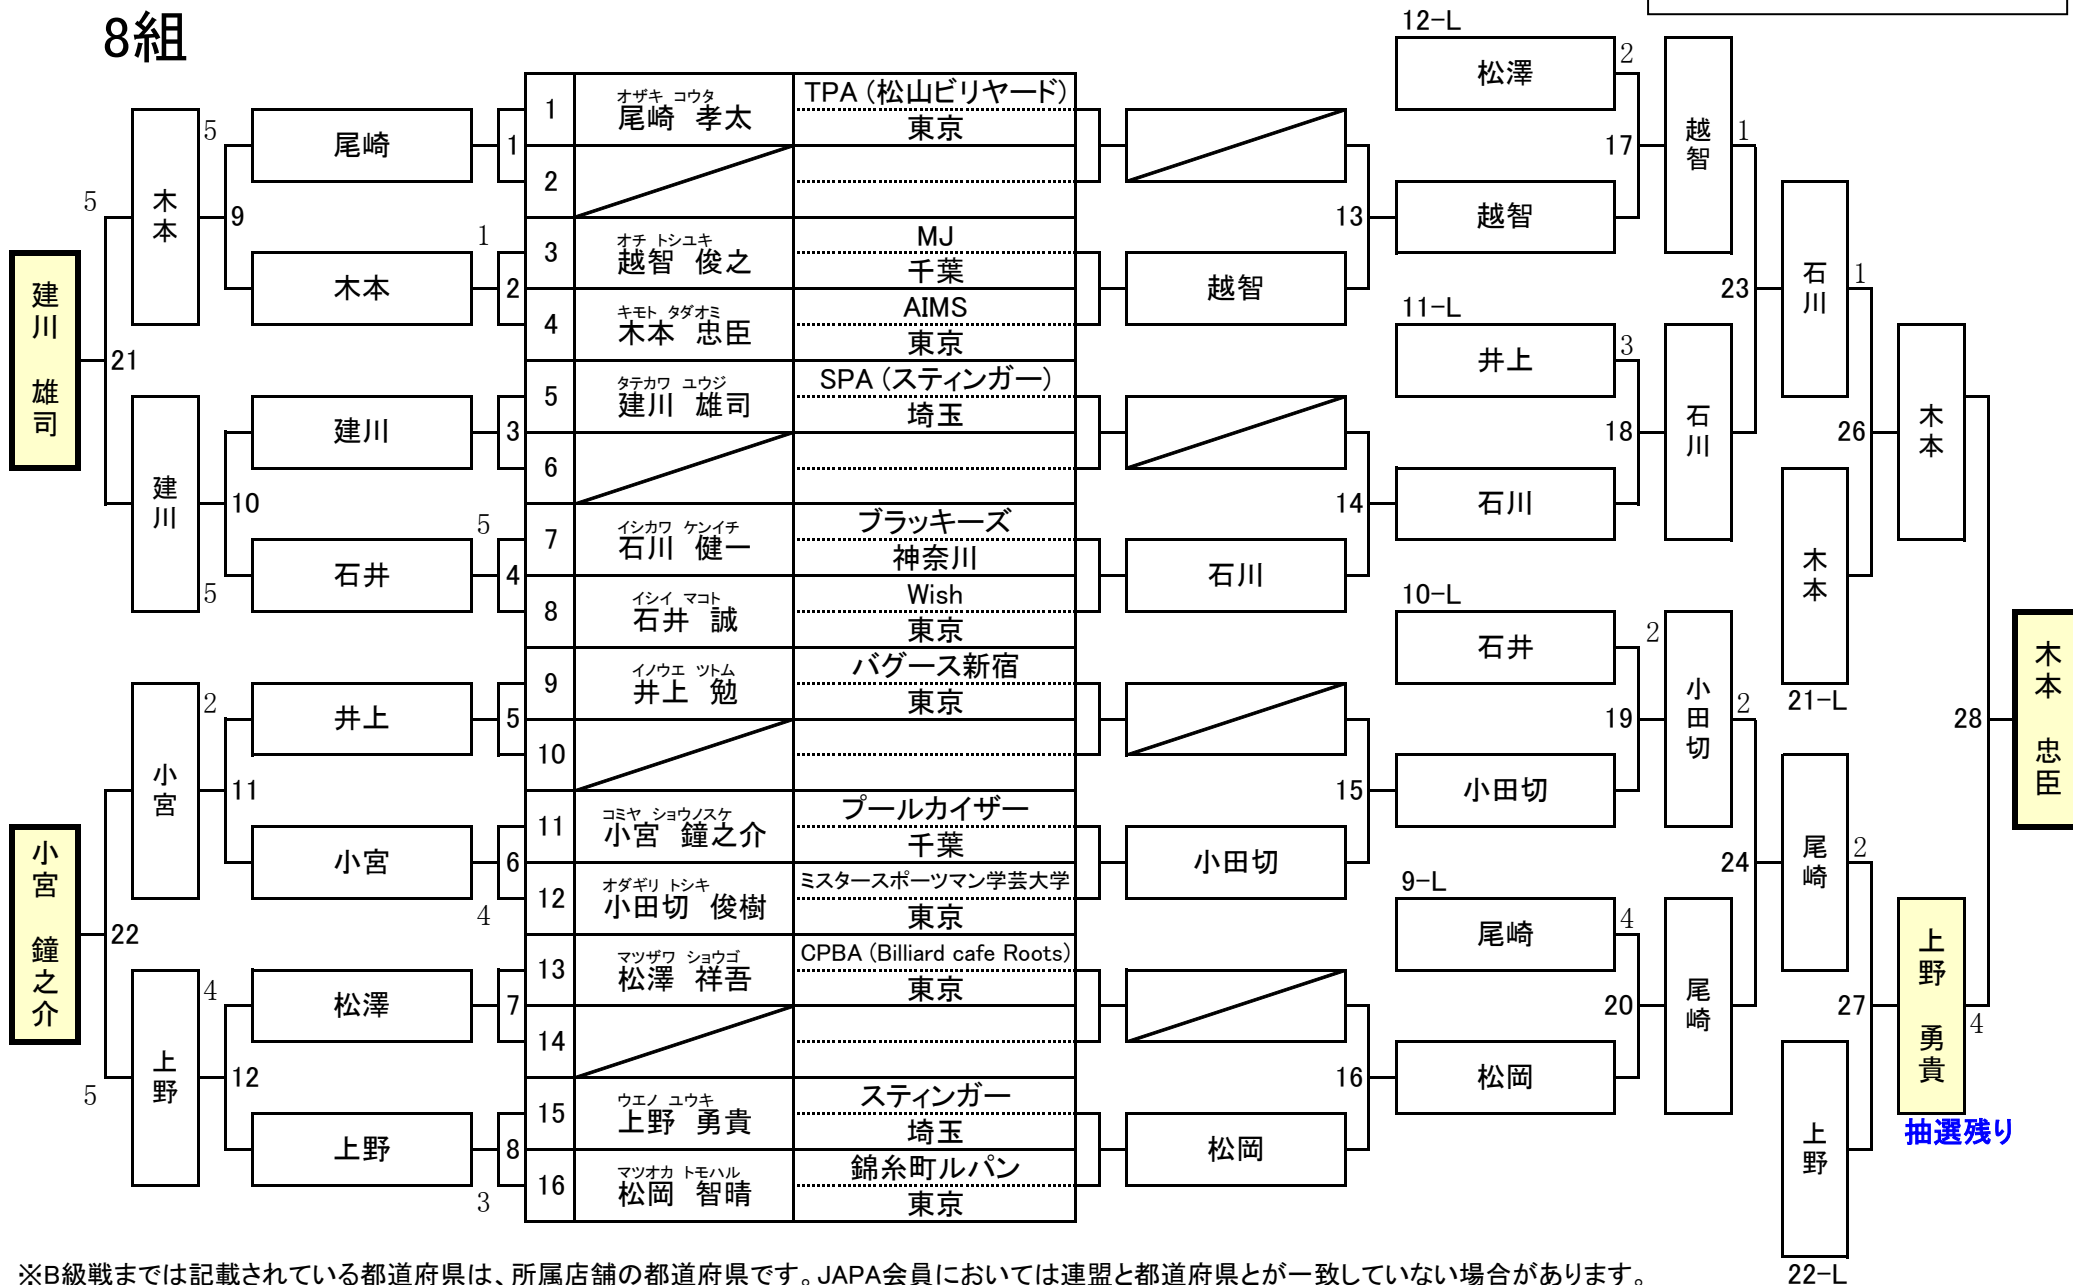

第25期 9ボール球聖戦 C級戦 関東地区大会

開催日：平成28年2月7日
会場：渋谷ビリヤードCUE

7組

※B級戦までは記載されている都道府県は、所属店舗の都道府県です。JAPA会員においては連盟と都道府県とが一致していない場合があります。

第25期 9ボール球聖戦 C級戦 関東地区大会

開催日：平成28年2月7日
会場：渋谷ビリヤードCUE

8組

※B級戦までは記載されている都道府県は、所属店舗の都道府県です。JAPA会員においては連盟と都道府県とが一致していない場合があります。