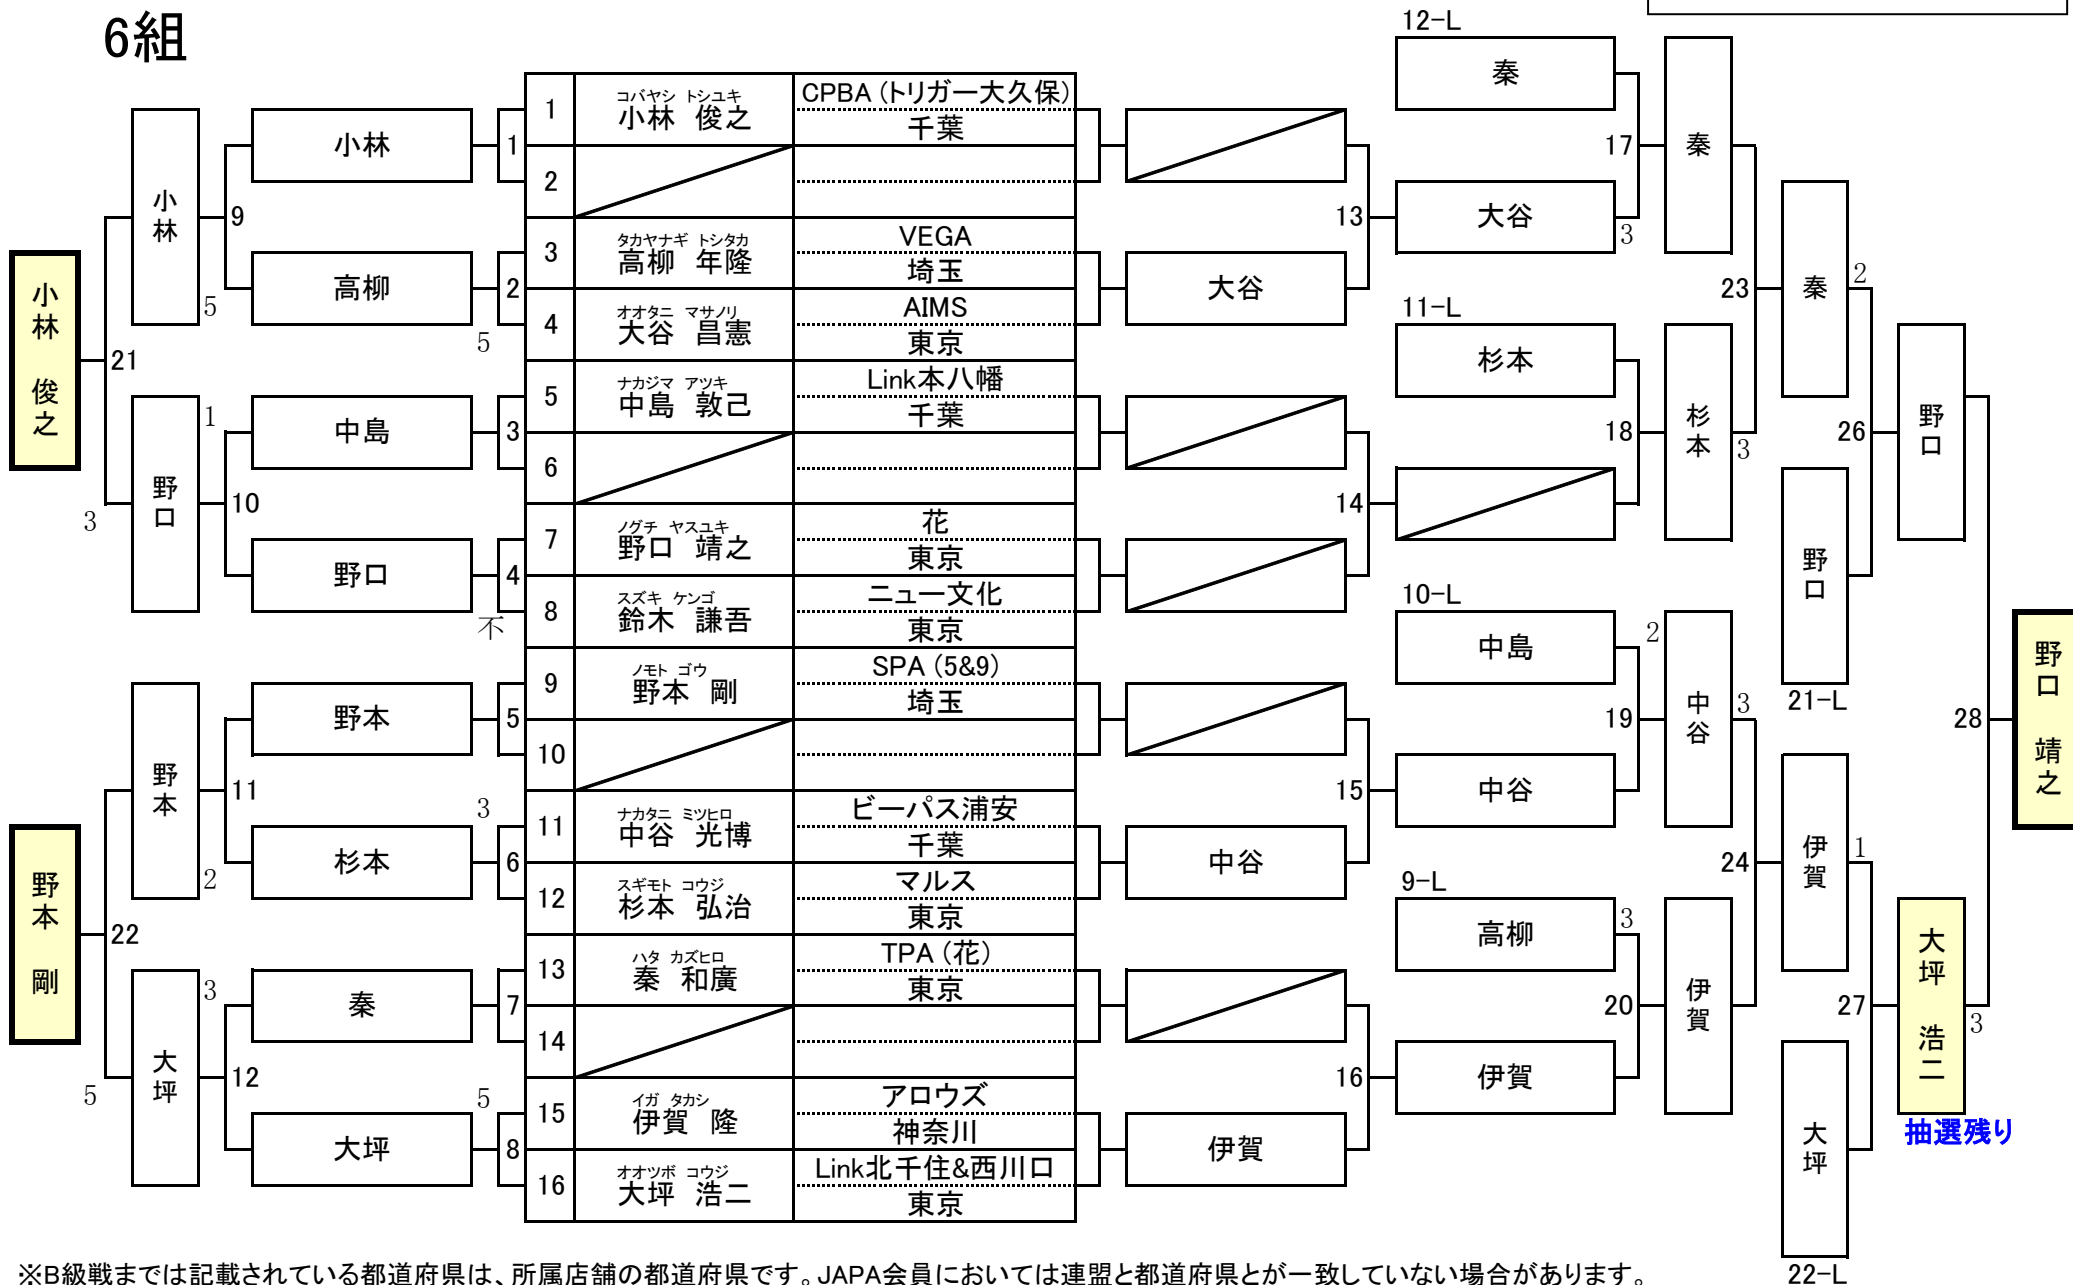

第25期 9ボール球聖戦 C級戦 関東地区大会

開催日：平成28年2月7日
会場：渋谷ビリヤードCUE

5組

※B級戦までは記載されている都道府県は、所属店舗の都道府県です。JAPA会員においては連盟と都道府県とが一致していない場合があります。

第25期 9ボール球聖戦 C級戦 関東地区大会

開催日：平成28年2月7日
会場：渋谷ビリヤードCUE

6組

※B級戦までは記載されている都道府県は、所属店舗の都道府県です。JAPA会員においては連盟と都道府県とが一致していない場合があります。