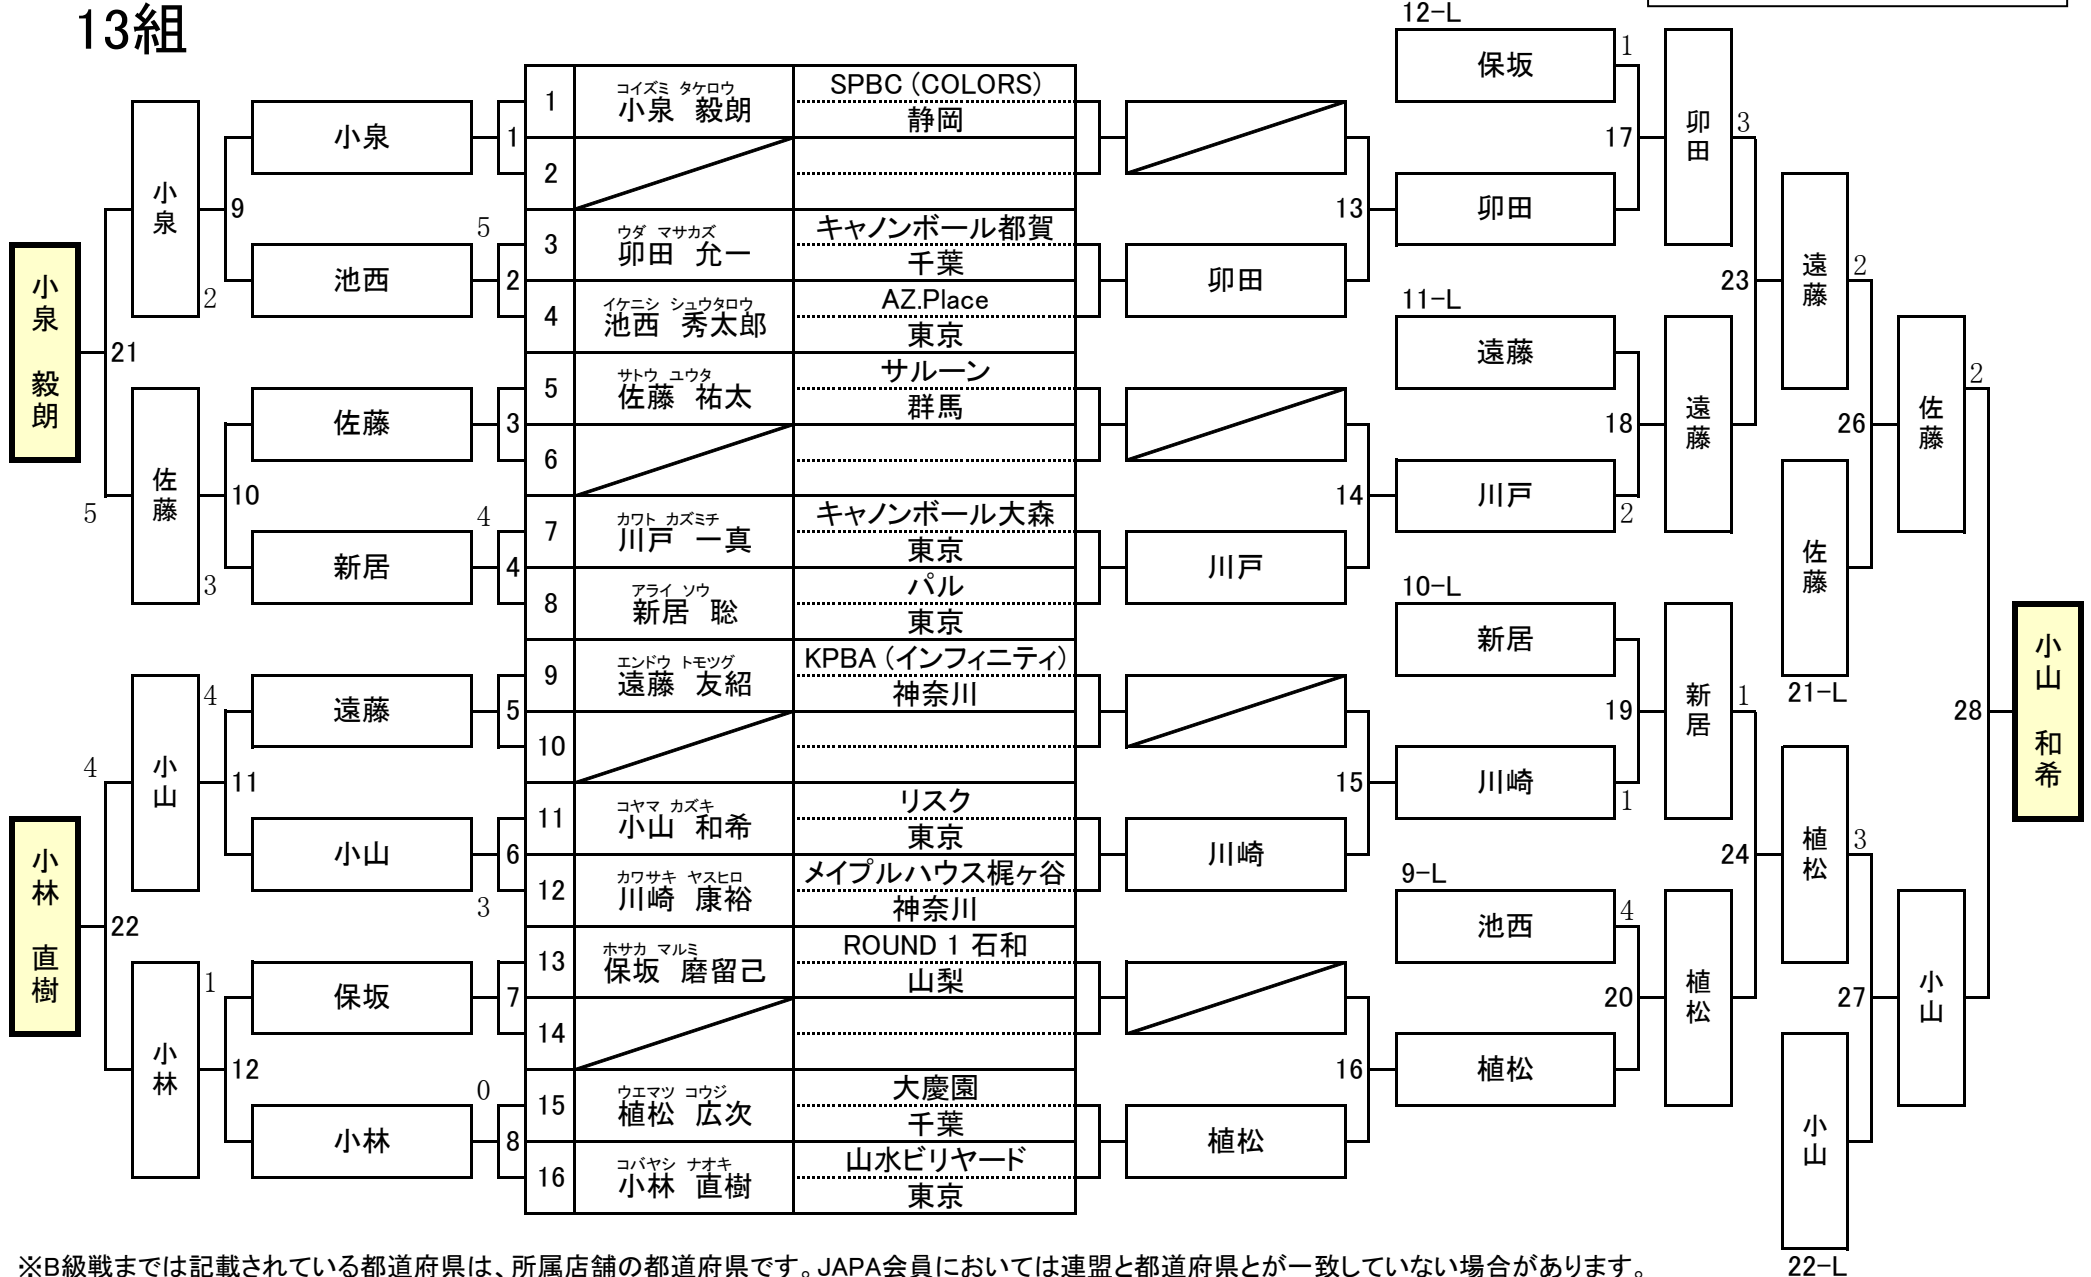

第25期 9ボール球聖戦 C級戦 関東地区大会

開催日：平成28年2月7日
会場：渋谷ビリヤードCUE

13組

※B級戦までは記載されている都道府県は、所属店舗の都道府県です。JAPA会員においては連盟と都道府県とが一致していない場合があります。