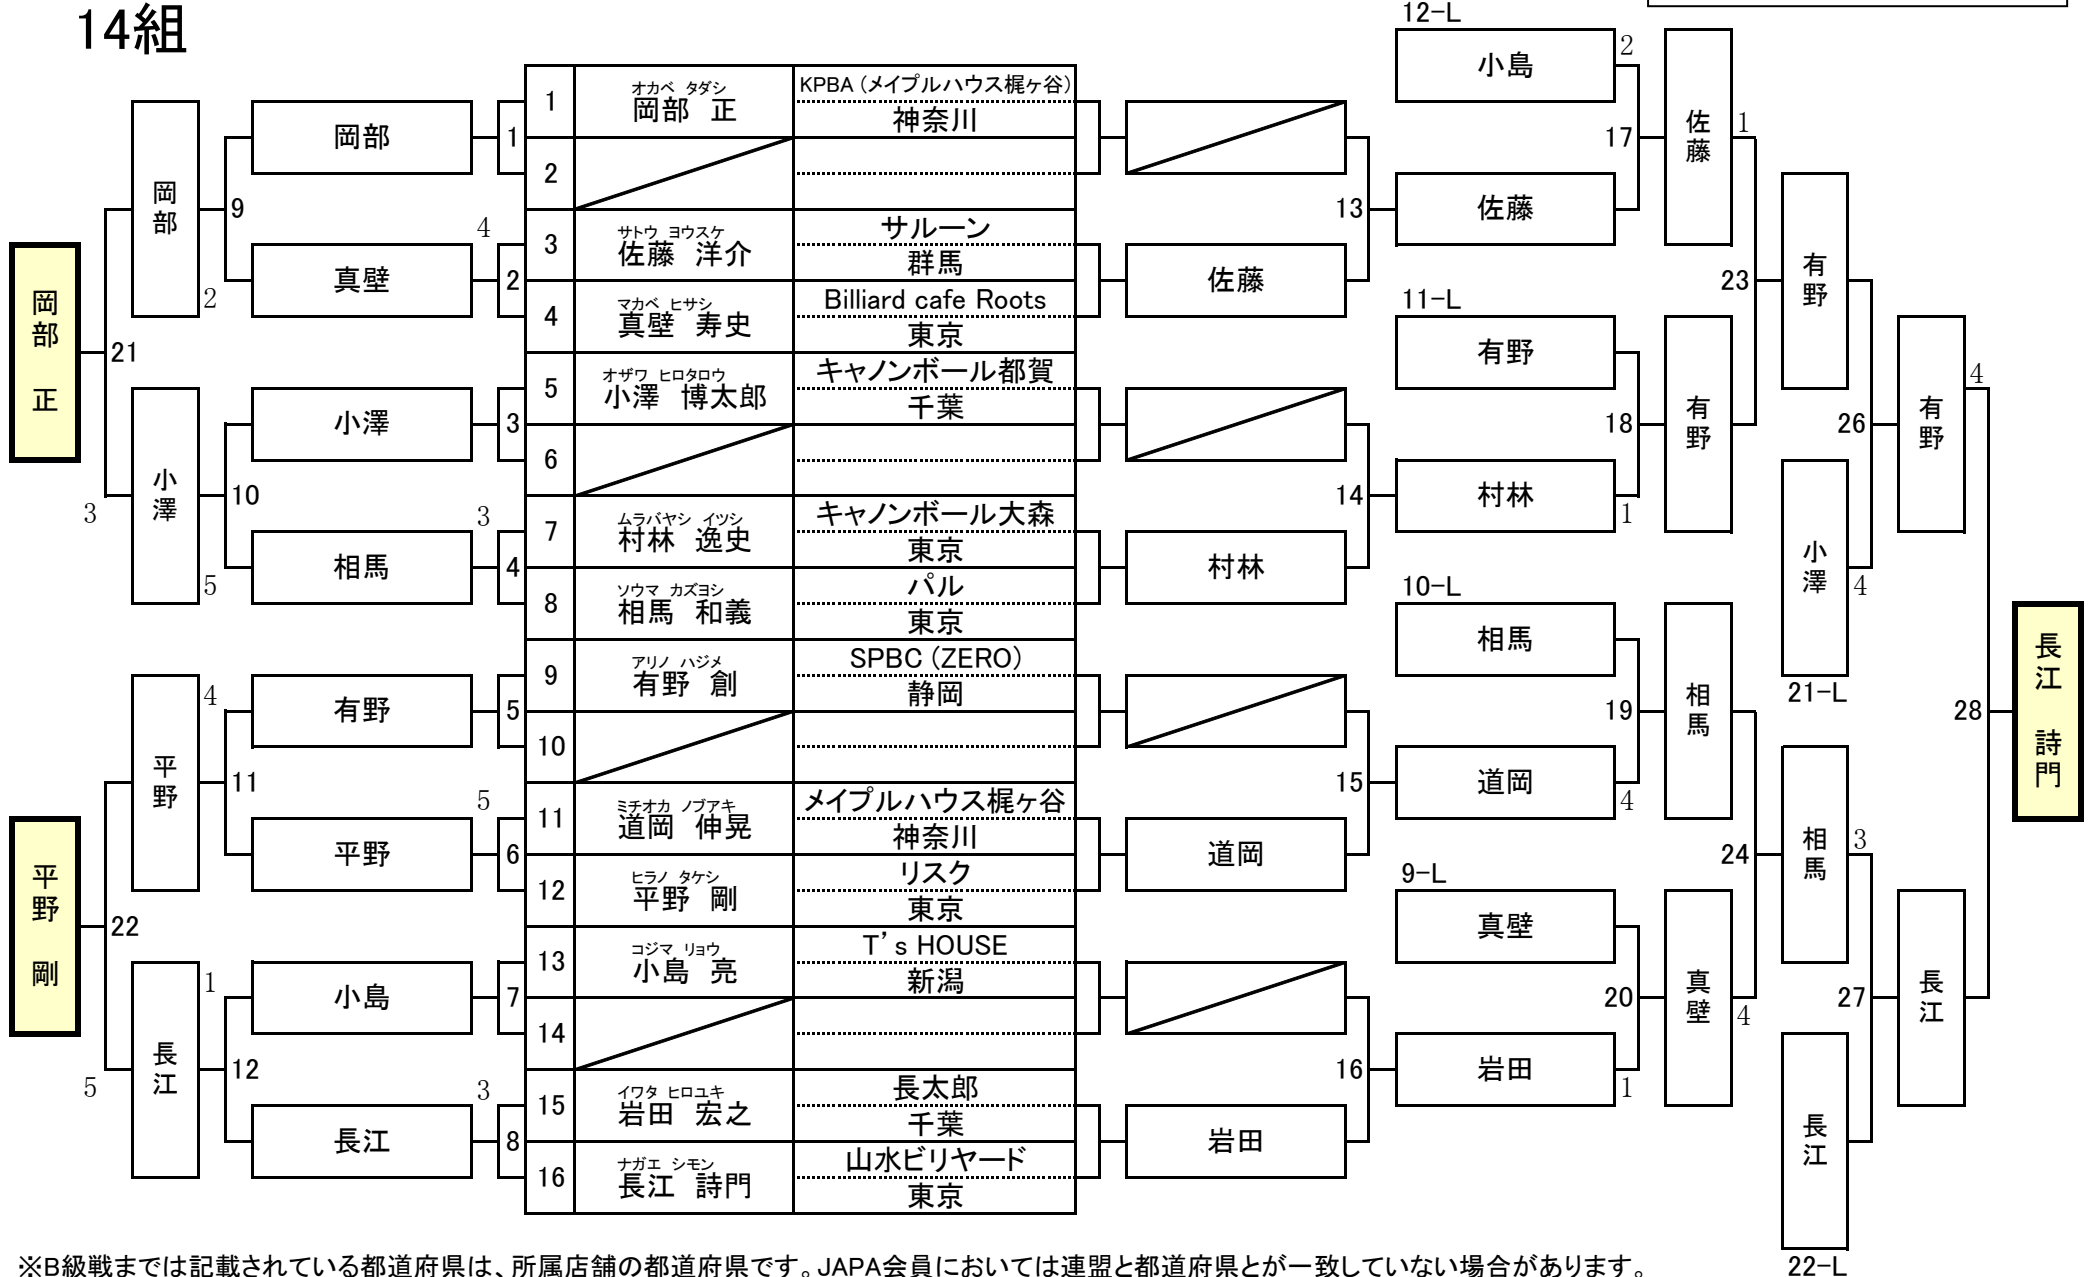

第25期 9ボール球聖戦 C級戦 関東地区大会

開催日：平成28年2月7日
会場：渋谷ビリヤードCUE

11組

※B級戦までは記載されている都道府県は、所属店舗の都道府県です。JAPA会員においては連盟と都道府県とが一致していない場合があります。

第25期 9ボール球聖戦 C級戦 関東地区大会

開催日：平成28年2月7日
会場：渋谷ビリヤードCUE

12組

※B級戦までは記載されている都道府県は、所属店舗の都道府県です。JAPA会員においては連盟と都道府県とが一致していない場合があります。

第25期 9ボール球聖戦 C級戦 関東地区大会

開催日：平成28年2月7日
会場：渋谷ビリヤードCUE

13組

※B級戦までは記載されている都道府県は、所属店舗の都道府県です。JAPA会員においては連盟と都道府県とが一致していない場合があります。

第25期 9ボール球聖戦 C級戦 関東地区大会

開催日：平成28年2月7日
会場：渋谷ビリヤードCUE

14組

※B級戦までは記載されている都道府県は、所属店舗の都道府県です。JAPA会員においては連盟と都道府県とが一致していない場合があります。