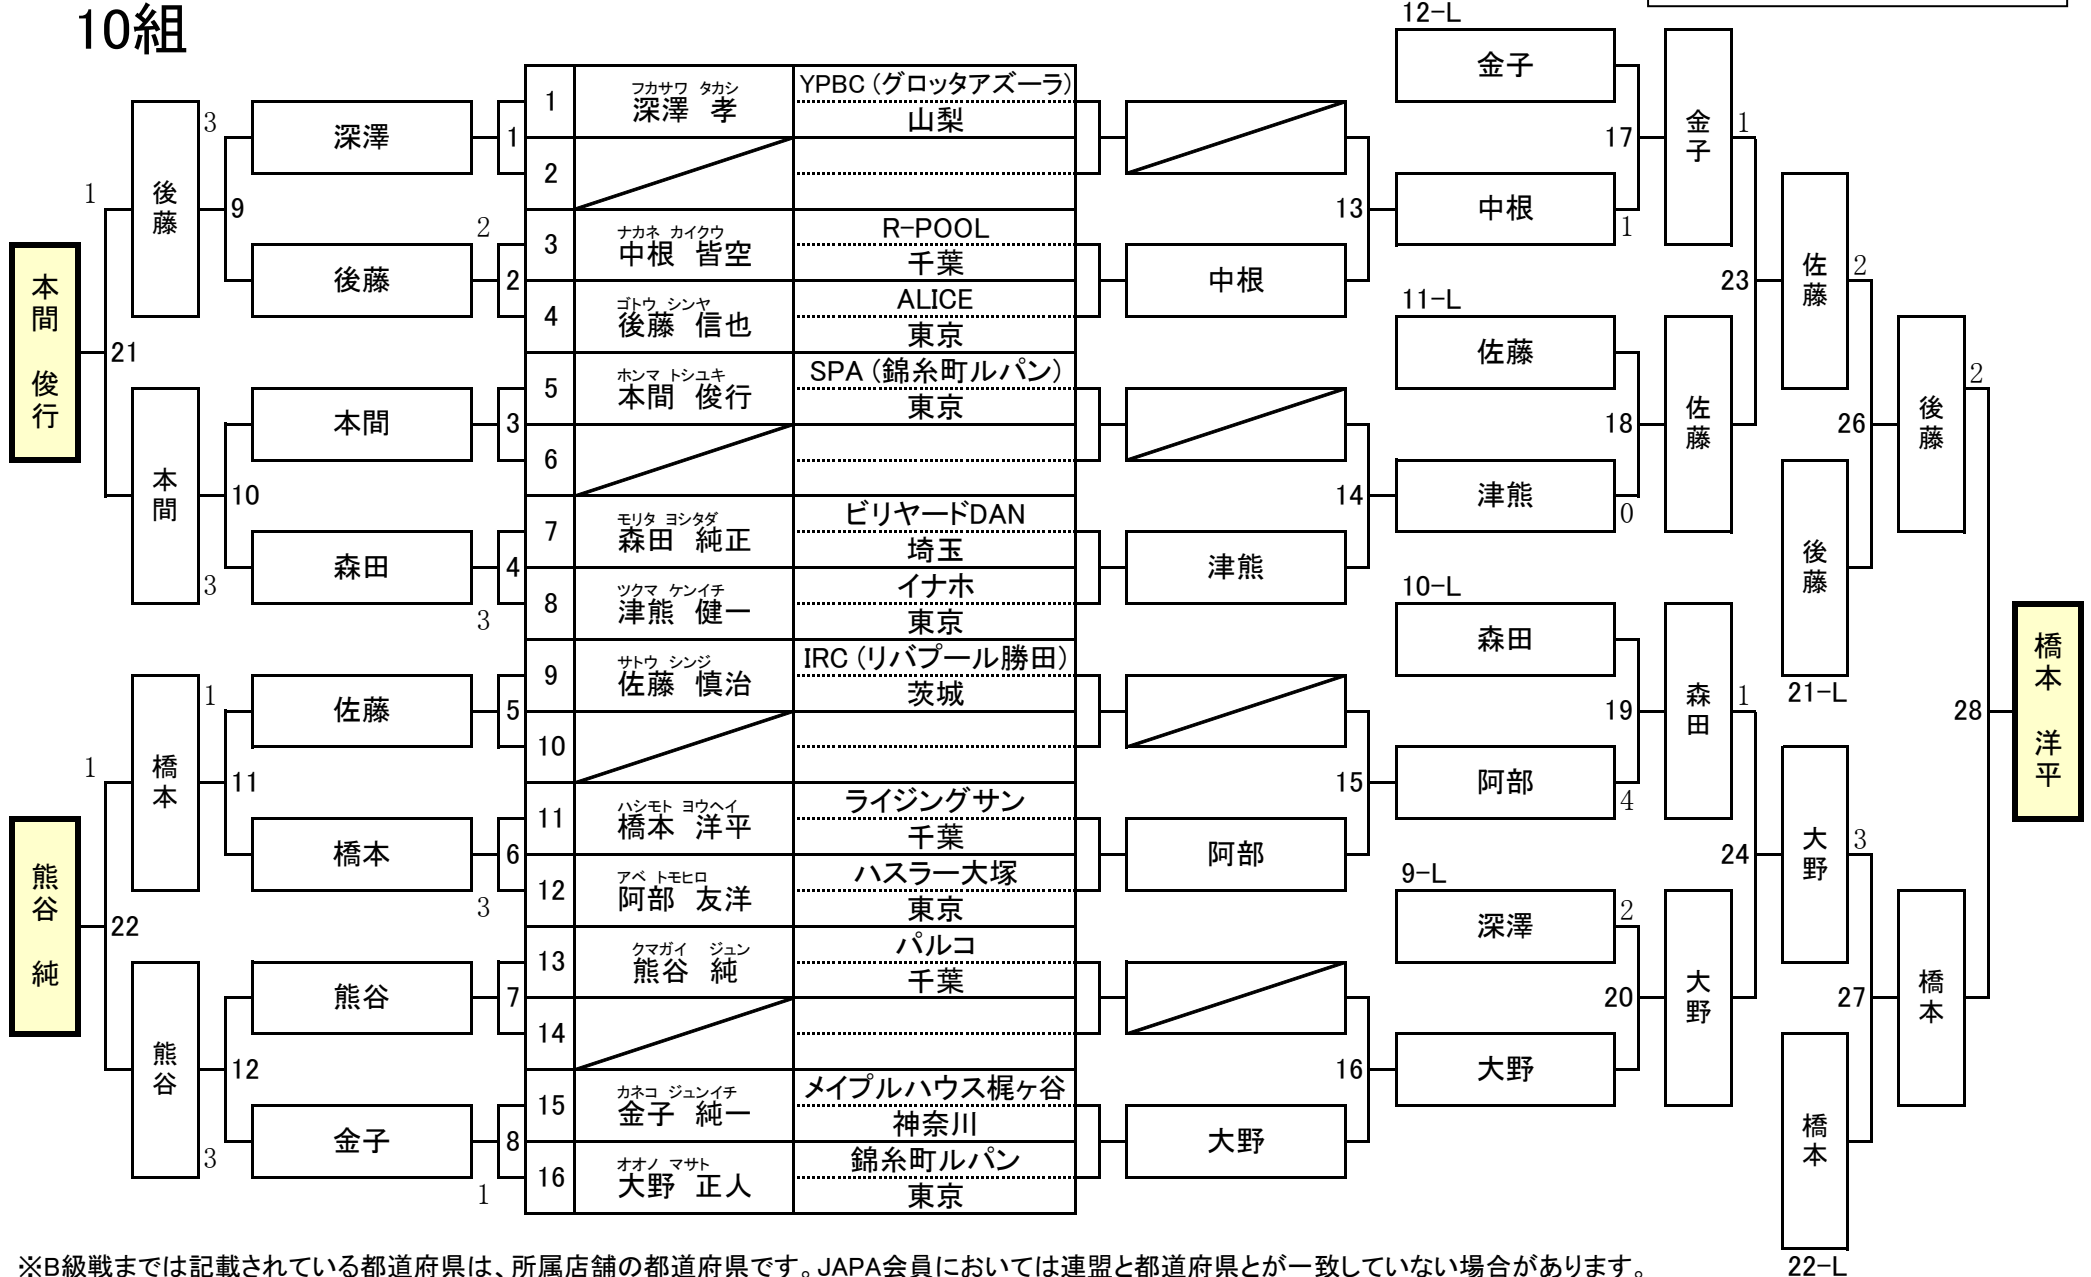

第25期 9ボール球聖戦 C級戦 関東地区大会

開催日：平成28年2月7日
会場：渋谷ビリヤードCUE

9組

※B級戦までは記載されている都道府県は、所属店舗の都道府県です。JAPA会員においては連盟と都道府県とが一致していない場合があります。

第25期 9ボール球聖戦 C級戦 関東地区大会

開催日：平成28年2月7日
会場：渋谷ビリヤードCUE

10組

※B級戦までは記載されている都道府県は、所属店舗の都道府県です。JAPA会員においては連盟と都道府県とが一致していない場合があります。