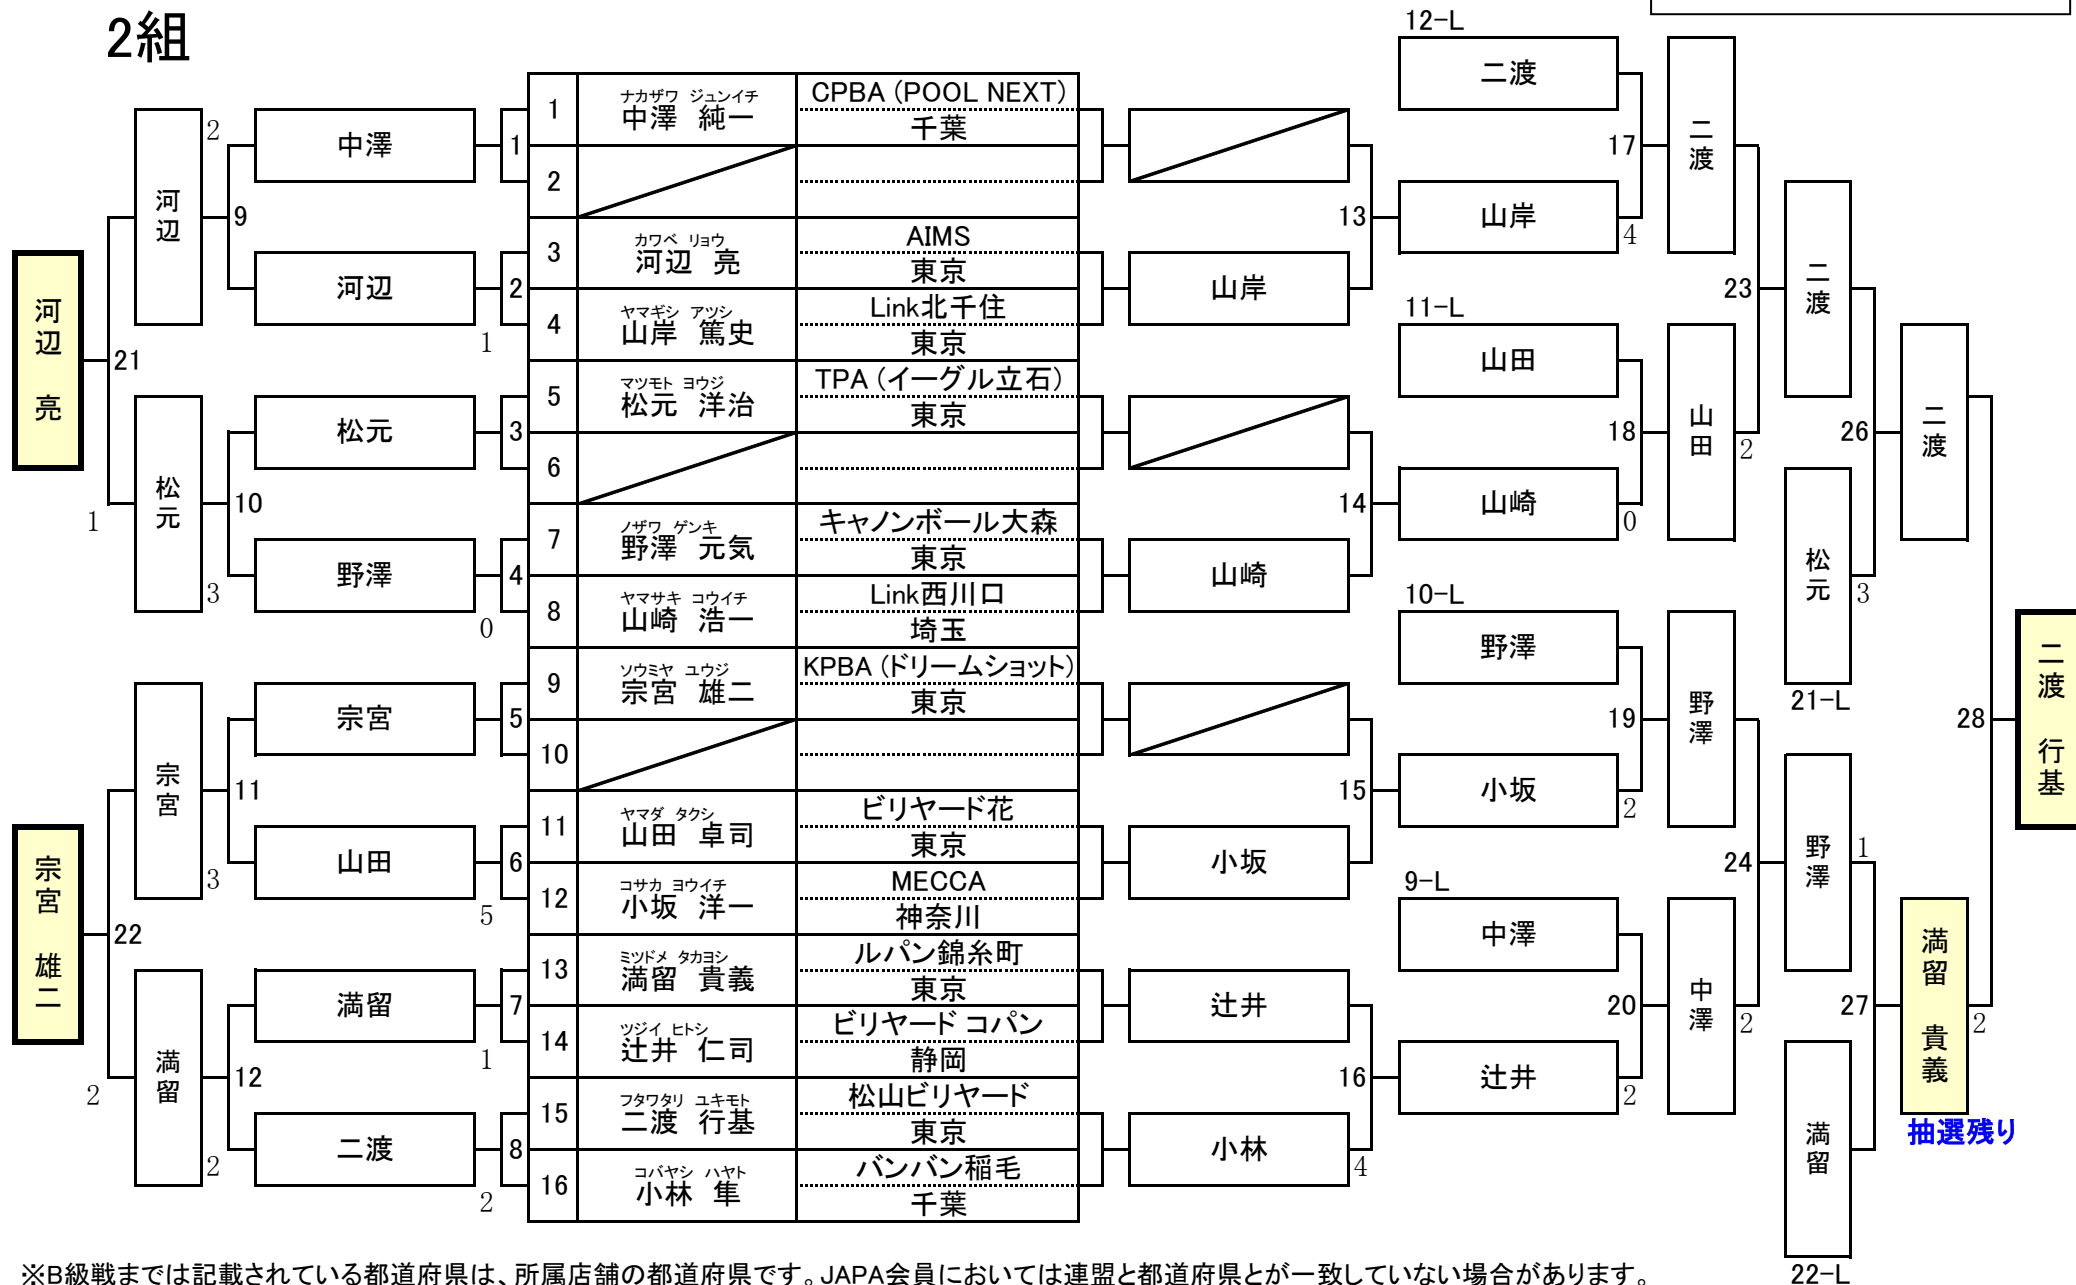

第25期 9ボール球聖戦 C級戦 関東地区大会

開催日：平成28年2月7日
会場：渋谷ビリヤードCUE

1組

※B級戦までは記載されている都道府県は、所属店舗の都道府県です。JAPA会員においては連盟と都道府県とが一致していない場合があります。

第25期 9ボール球聖戦 C級戦 関東地区大会

開催日：平成28年2月7日
会場：渋谷ビリヤードCUE

2組

※B級戦までは記載されている都道府県は、所属店舗の都道府県です。JAPA会員においては連盟と都道府県とが一致していない場合があります。

第25期 9ボール球聖戦 C級戦 関東地区大会

開催日：平成28年2月7日
会場：渋谷ビリヤードCUE

3組

※B級戦までは記載されている都道府県は、所属店舗の都道府県です。JAPA会員においては連盟と都道府県とが一致していない場合があります。

第25期 9ボール球聖戦 C級戦 関東地区大会

開催日：平成28年2月7日
会場：渋谷ビリヤードCUE

4組

※B級戦までは記載されている都道府県は、所属店舗の都道府県です。JAPA会員においては連盟と都道府県とが一致していない場合があります。