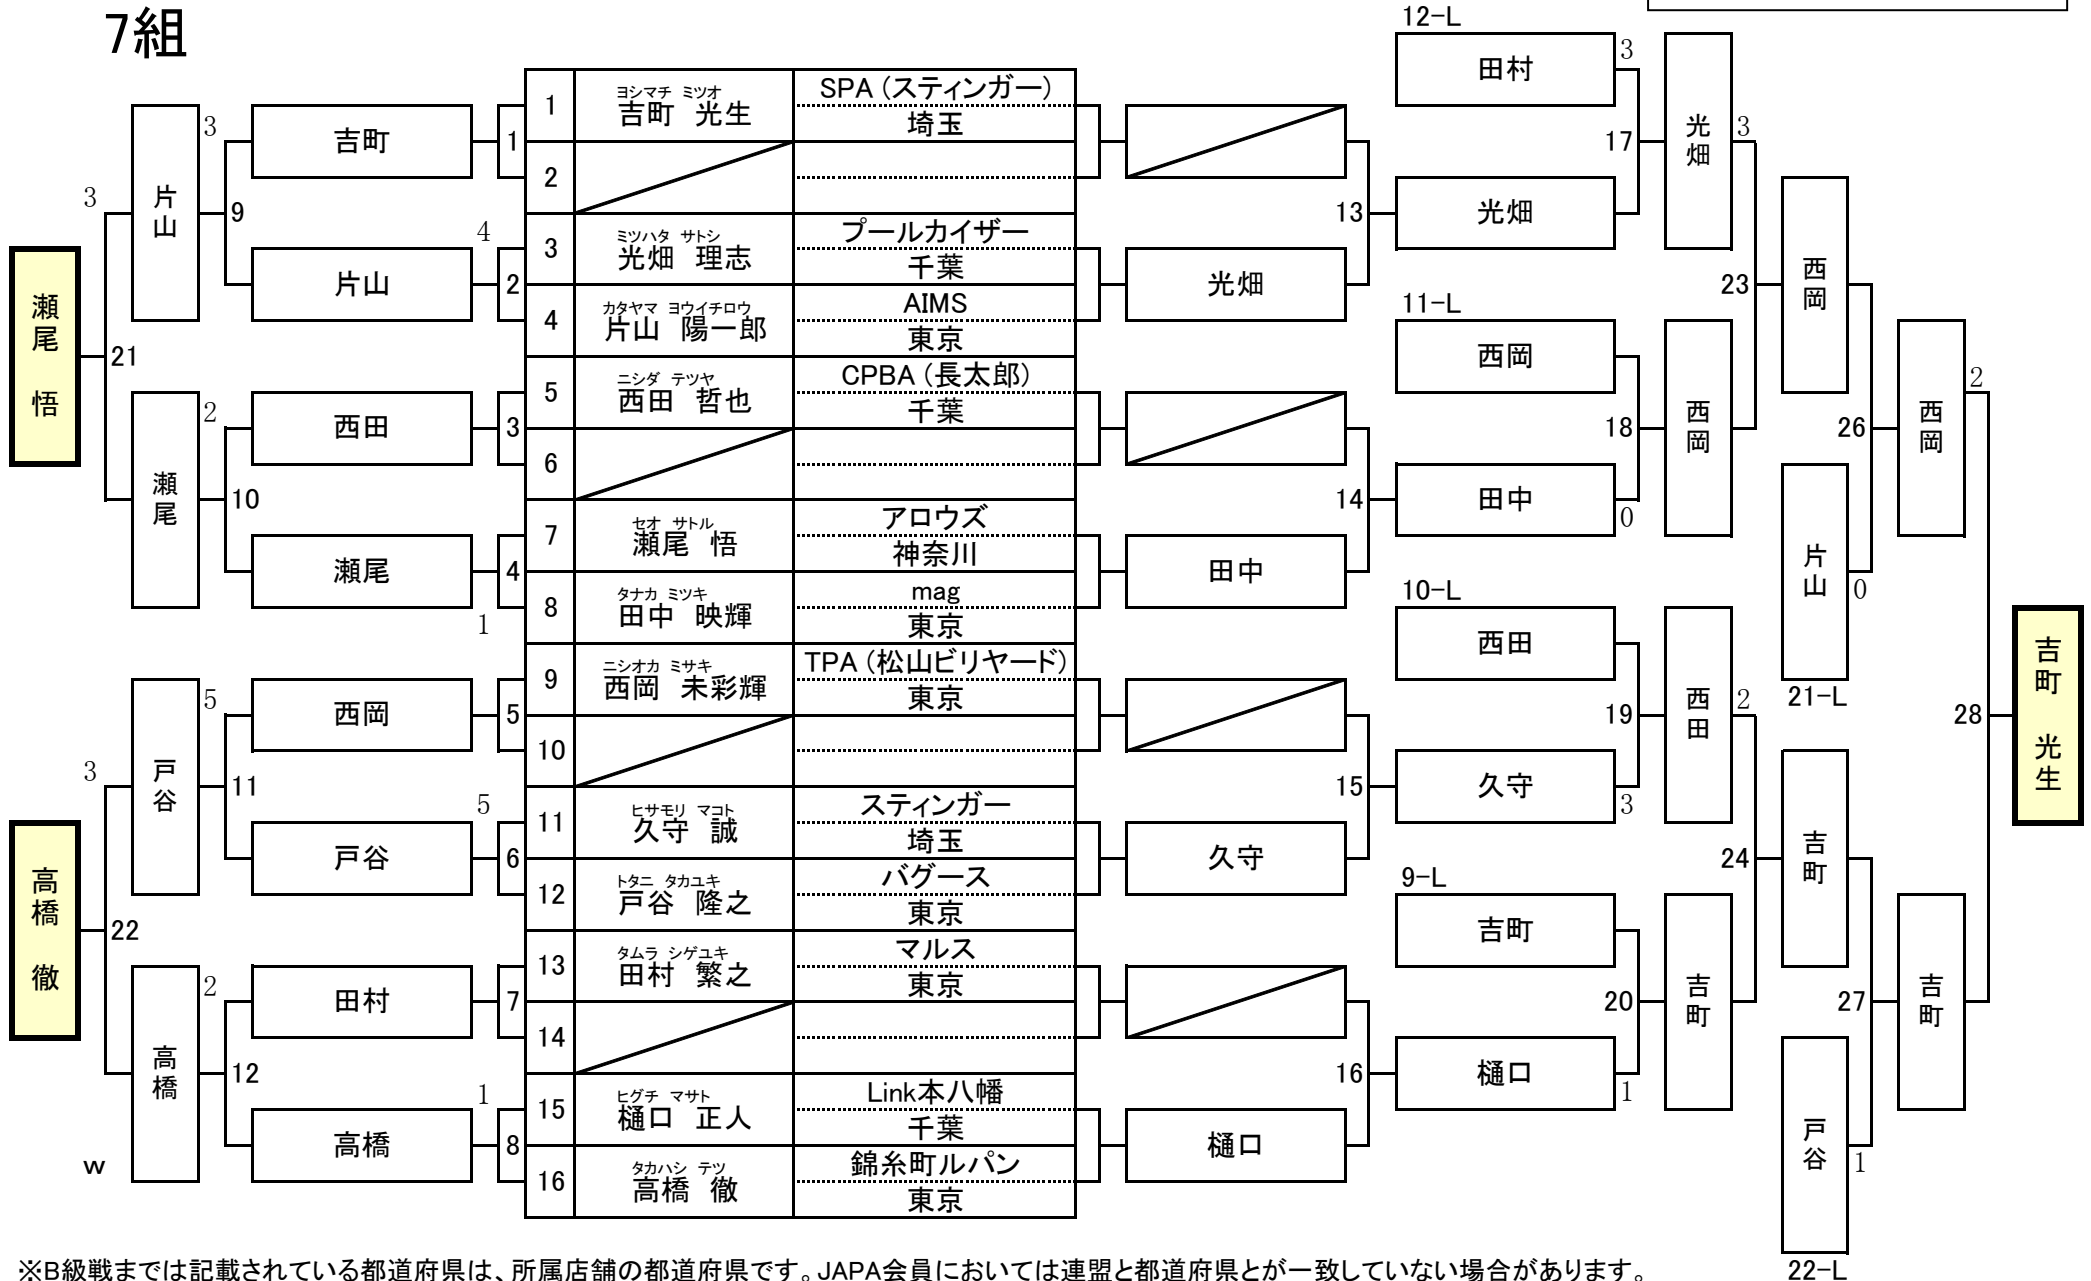

第25期 9ボール球聖戦 C級戦 関東地区大会

開催日：平成28年2月7日
会場：渋谷ビリヤードCUE

7組

※B級戦までは記載されている都道府県は、所属店舗の都道府県です。JAPA会員においては連盟と都道府県とが一致していない場合があります。