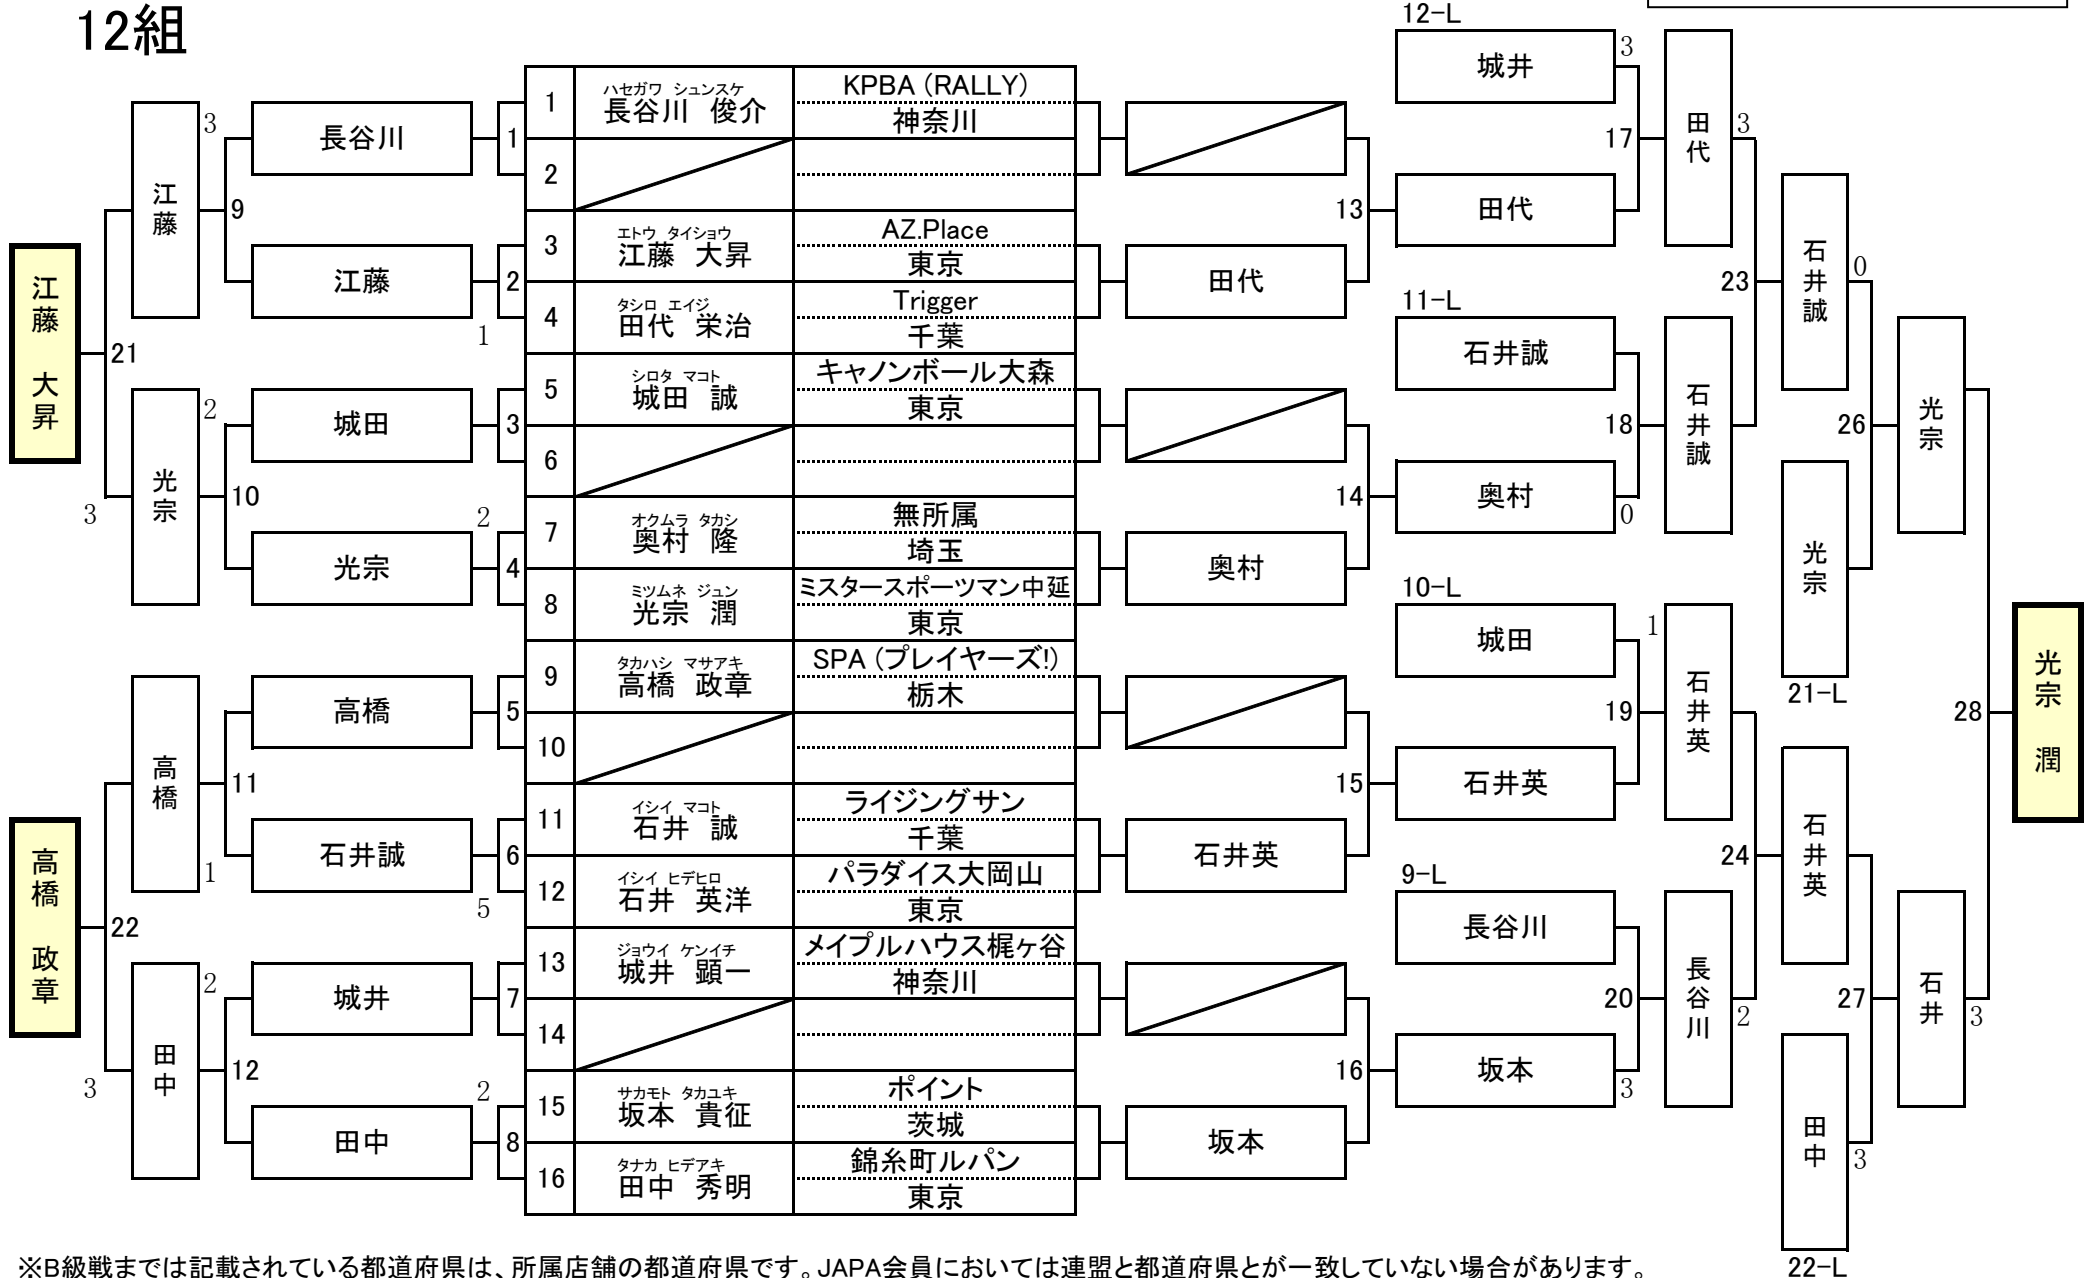

第25期 9ボール球聖戦 C級戦 関東地区大会

開催日：平成28年2月7日
会場：渋谷ビリヤードCUE

9組

※B級戦までは記載されている都道府県は、所属店舗の都道府県です。JAPA会員においては連盟と都道府県とが一致していない場合があります。

第25期 9ボール球聖戦 C級戦 関東地区大会

開催日：平成28年2月7日
会場：渋谷ビリヤードCUE

10組

※B級戦までは記載されている都道府県は、所属店舗の都道府県です。JAPA会員においては連盟と都道府県とが一致していない場合があります。

第25期 9ボール球聖戦 C級戦 関東地区大会

開催日：平成28年2月7日
会場：渋谷ビリヤードCUE

11組

※B級戦までは記載されている都道府県は、所属店舗の都道府県です。JAPA会員においては連盟と都道府県とが一致していない場合があります。

第25期 9ボール球聖戦 C級戦 関東地区大会

開催日：平成28年2月7日
会場：渋谷ビリヤードCUE

12組

※B級戦までは記載されている都道府県は、所属店舗の都道府県です。JAPA会員においては連盟と都道府県とが一致していない場合があります。