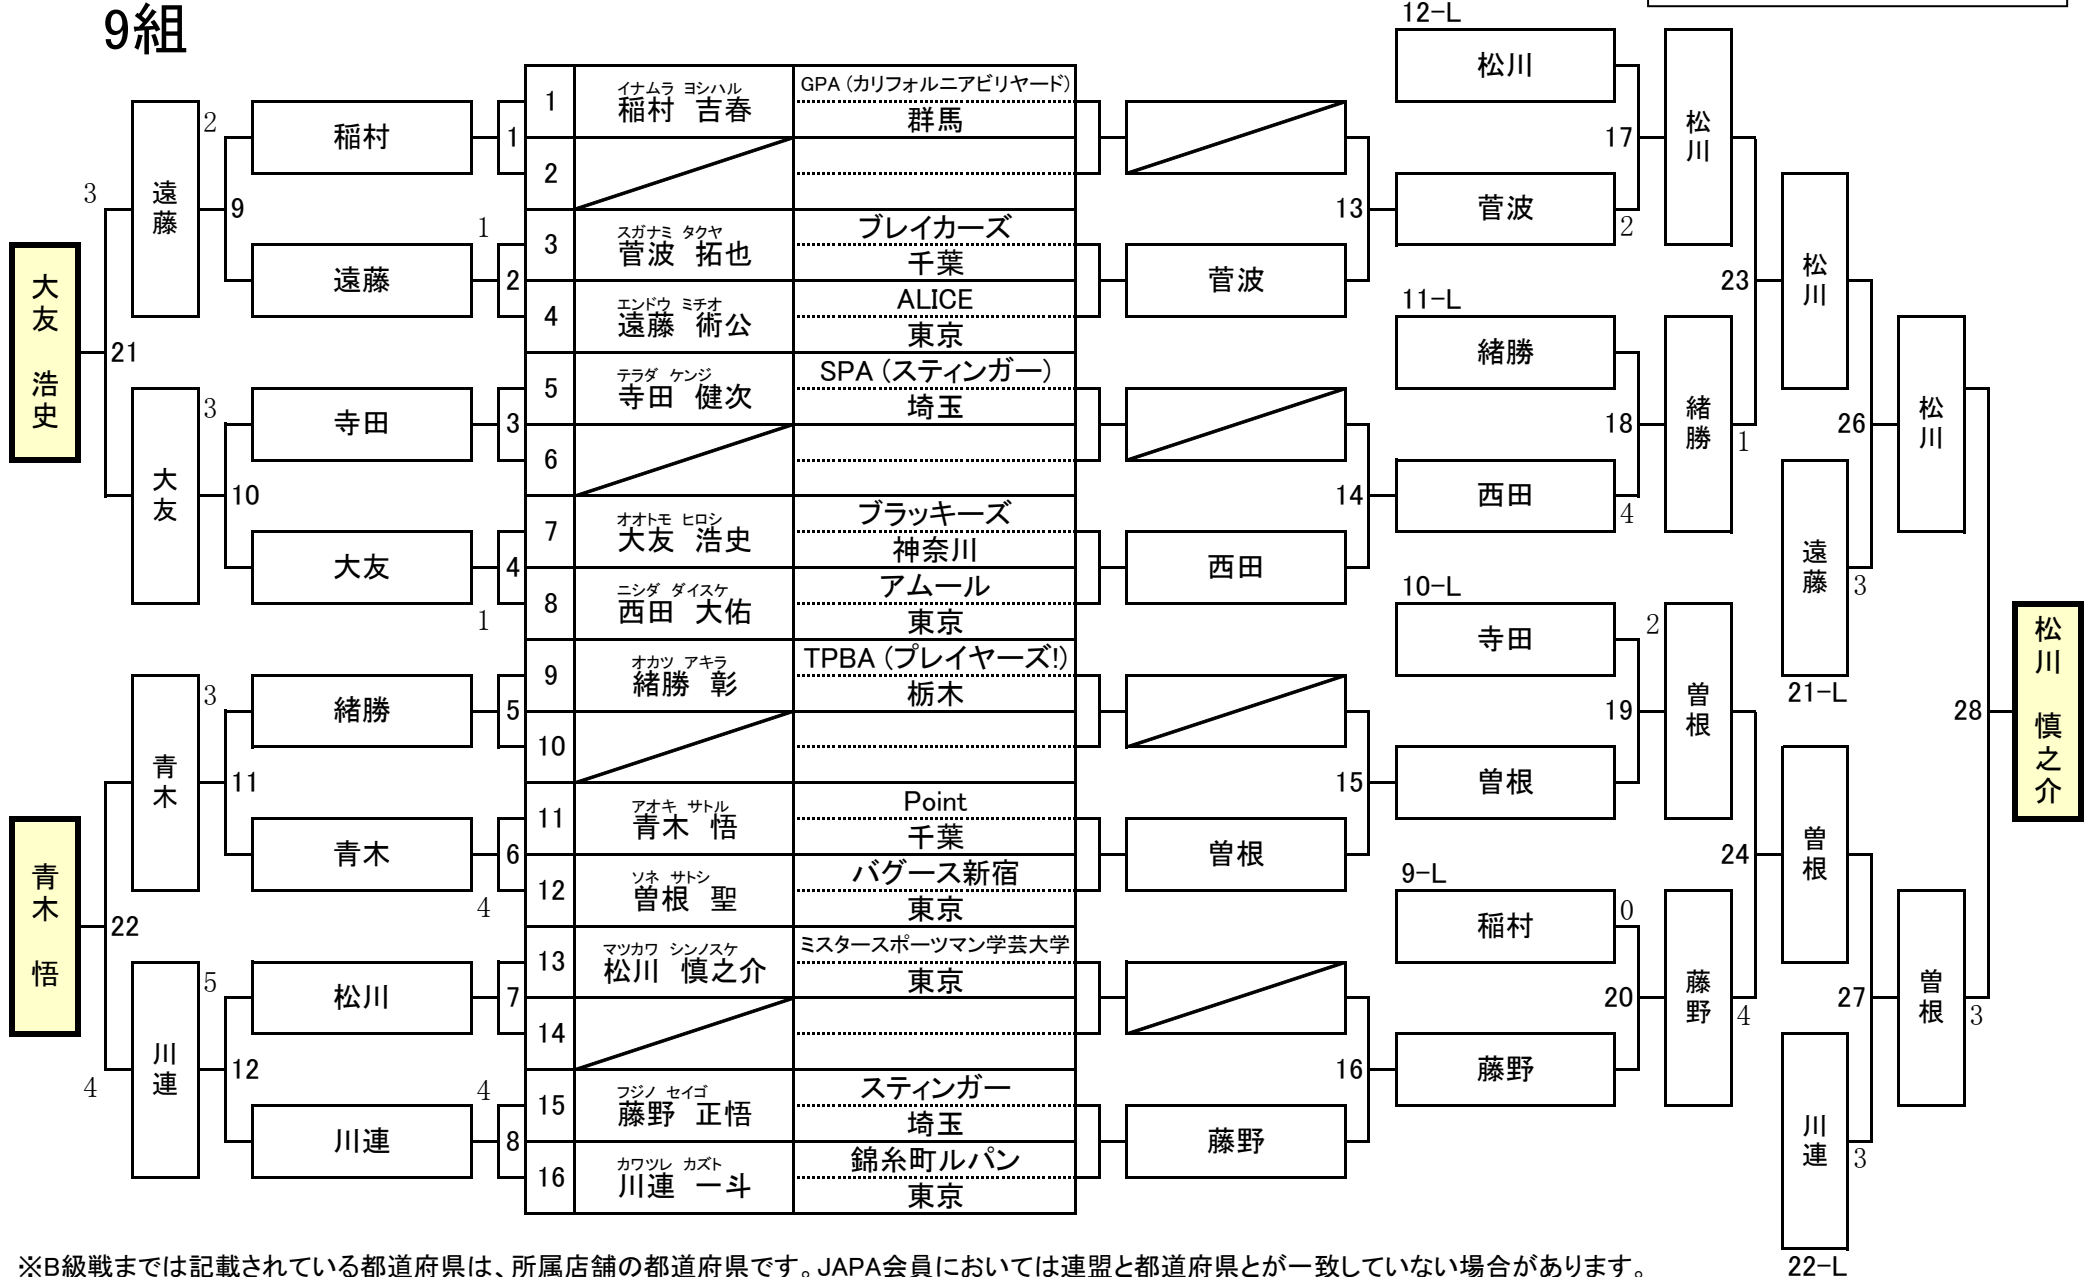

第25期 9ボール球聖戦 C級戦 関東地区大会

開催日：平成28年2月7日
会場：渋谷ビリヤードCUE

9組

※B級戦までは記載されている都道府県は、所属店舗の都道府県です。JAPA会員においては連盟と都道府県とが一致していない場合があります。