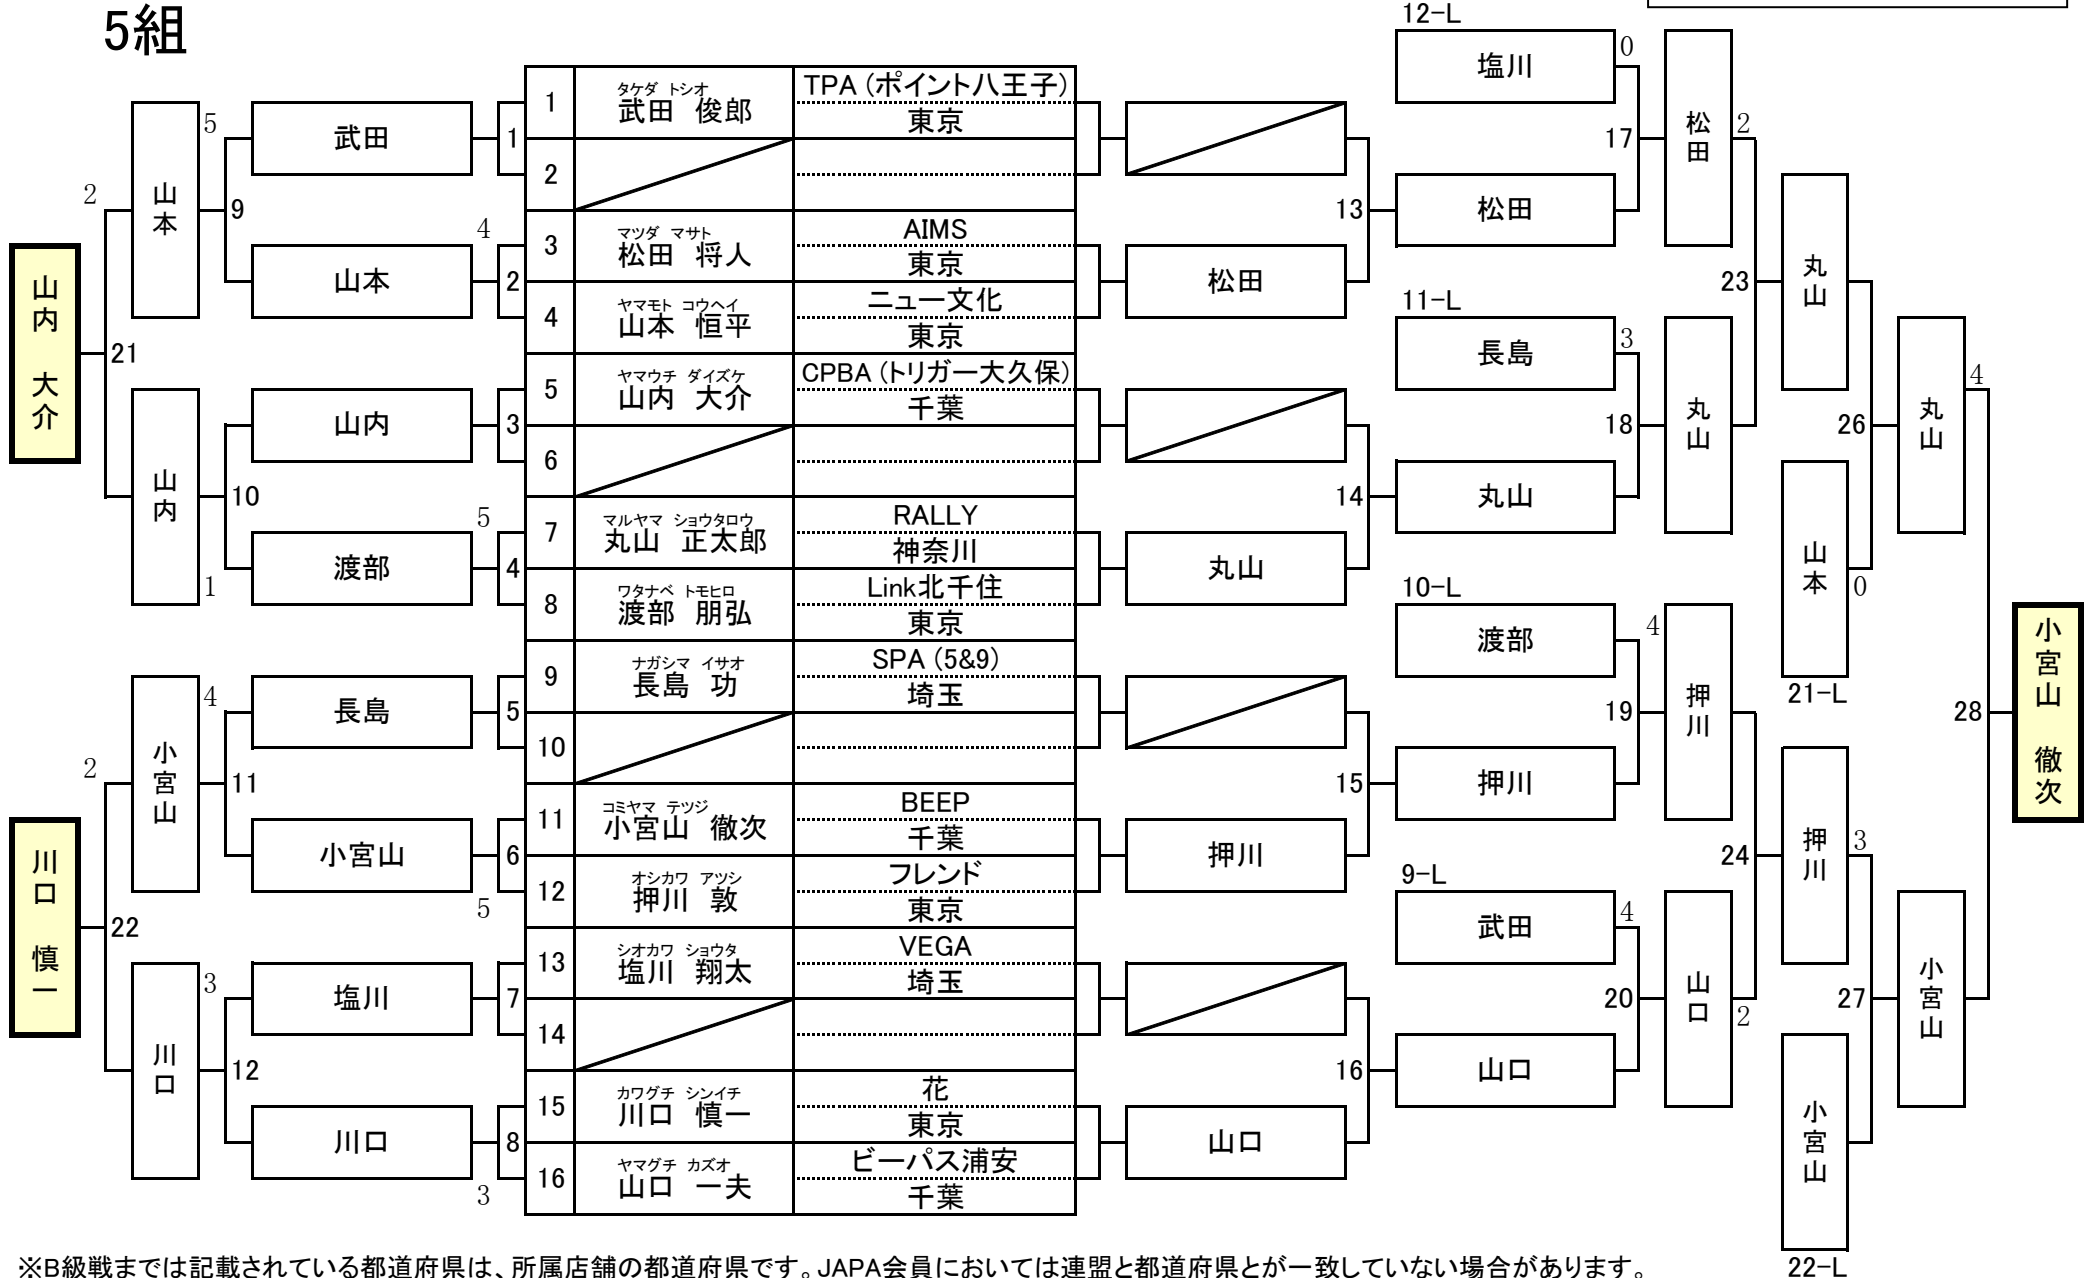

第25期 9ボール球聖戦 C級戦 関東地区大会

開催日：平成28年2月7日
会場：渋谷ビリヤードCUE

5組

※B級戦までは記載されている都道府県は、所属店舗の都道府県です。JAPA会員においては連盟と都道府県とが一致していない場合があります。