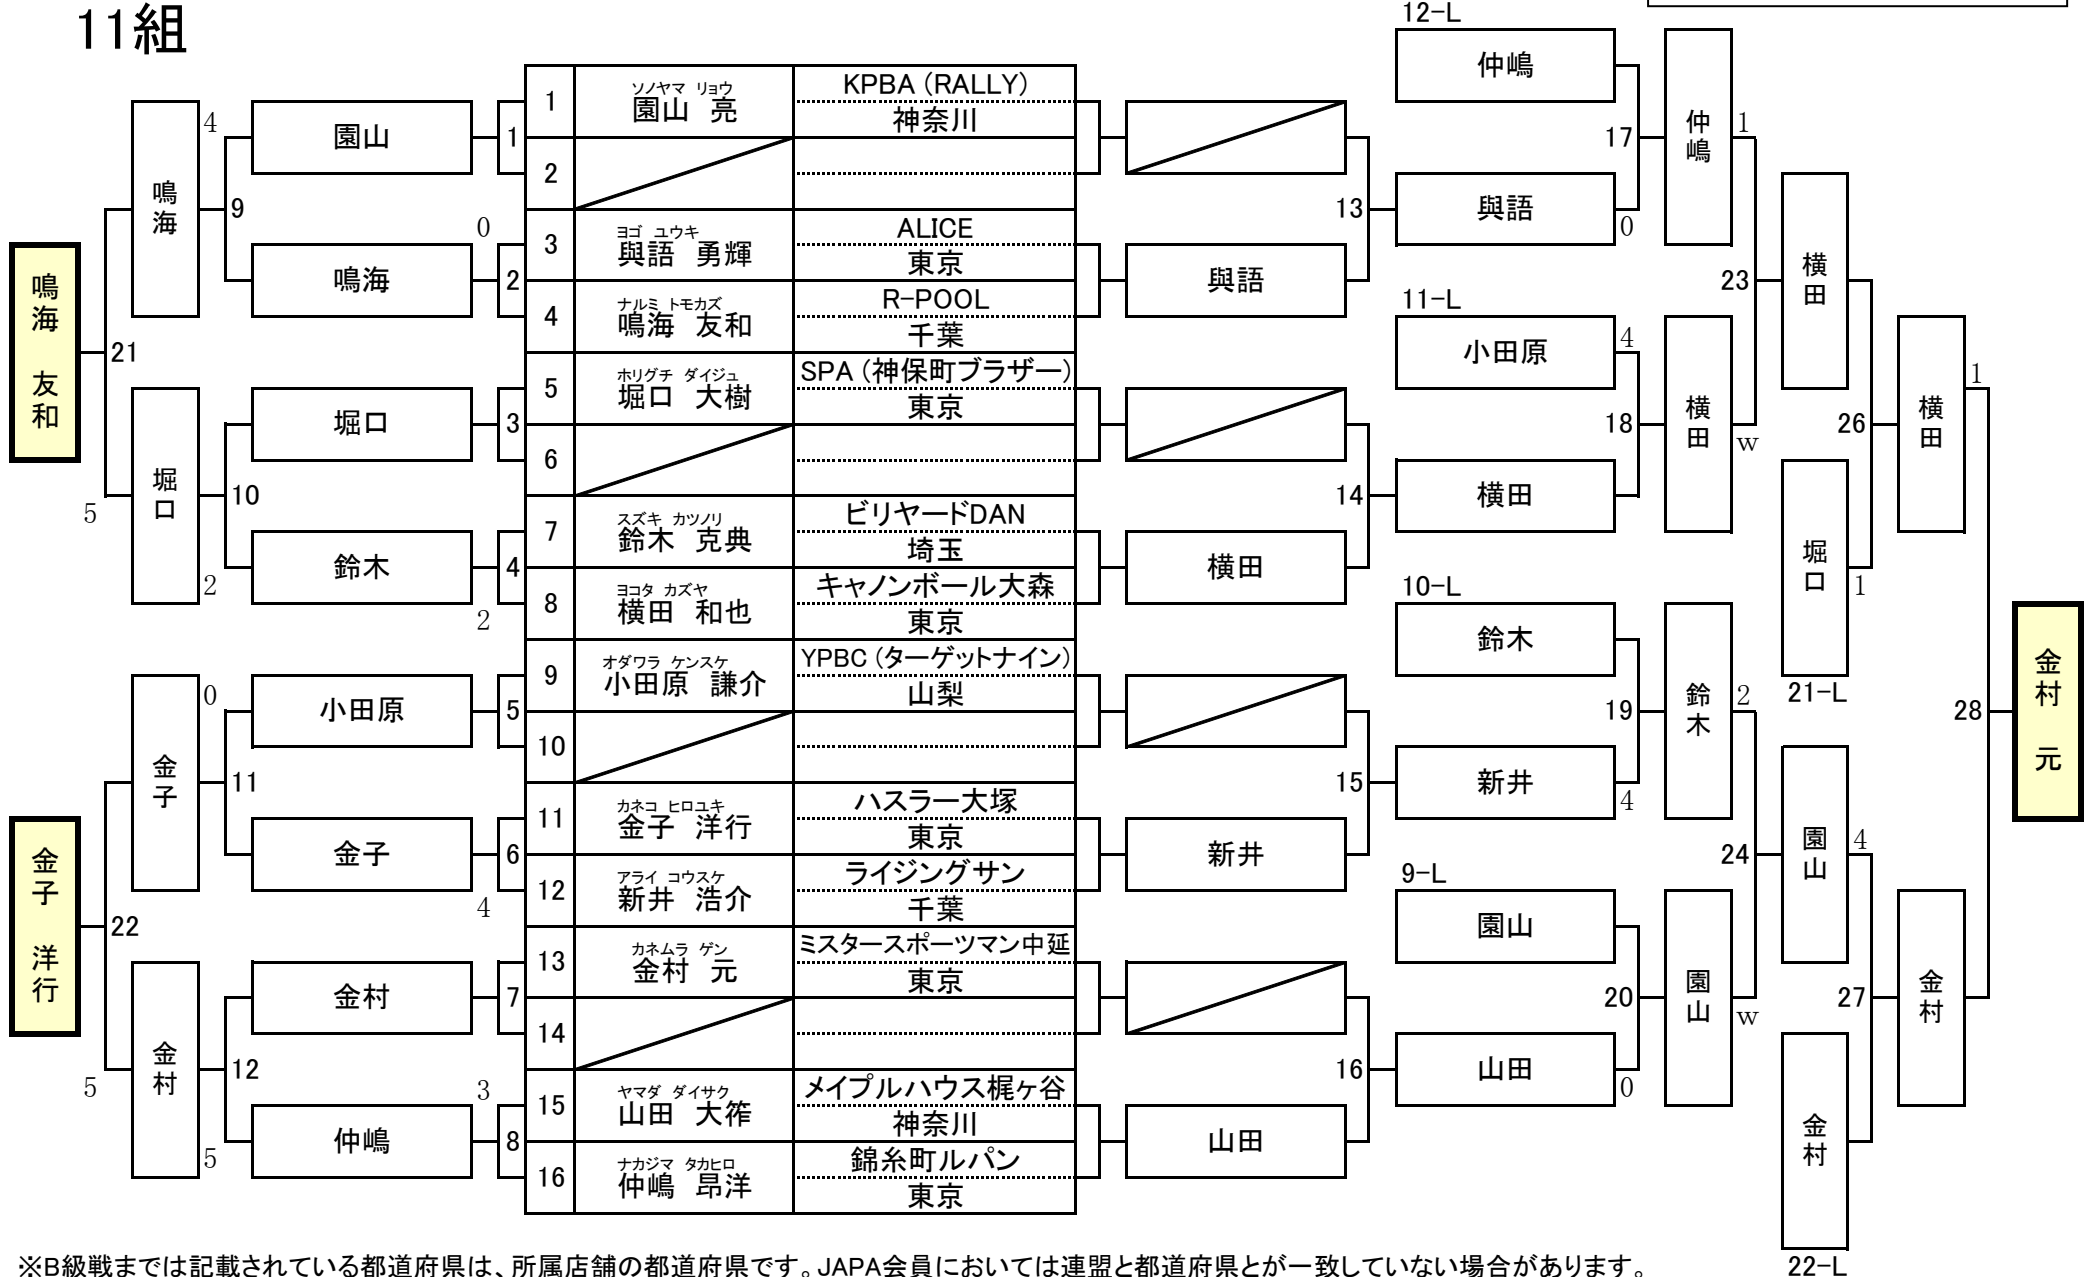

第25期 9ボール球聖戦 C級戦 関東地区大会

開催日：平成28年2月7日
会場：渋谷ビリヤードCUE

11組

※B級戦までは記載されている都道府県は、所属店舗の都道府県です。JAPA会員においては連盟と都道府県とが一致していない場合があります。