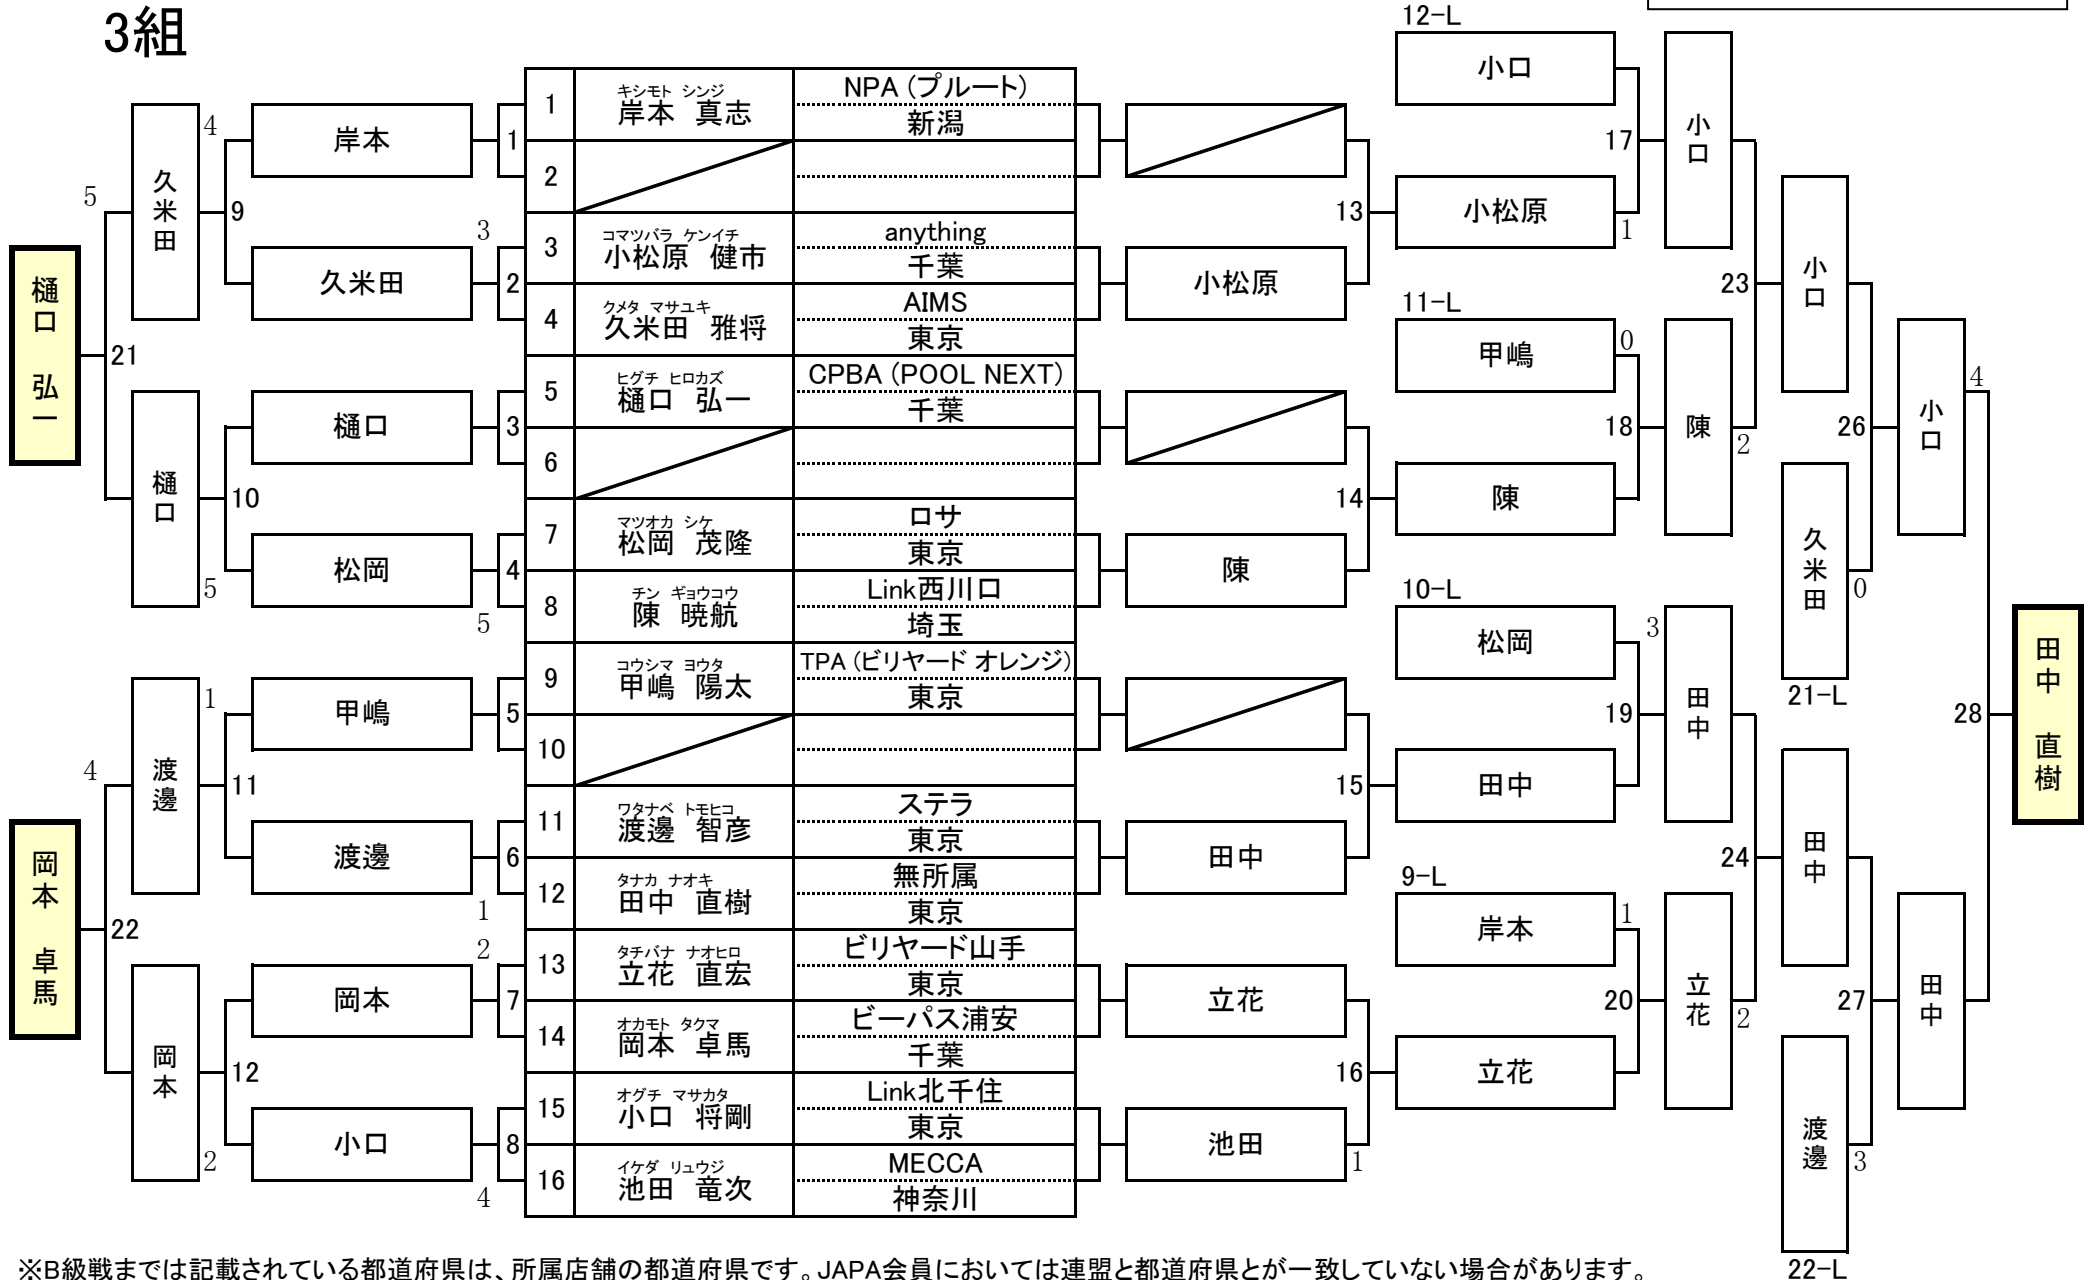

第25期 9ボール球聖戦 C級戦 関東地区大会

開催日：平成28年2月7日
会場：渋谷ビリヤードCUE

1組

※B級戦までは記載されている都道府県は、所属店舗の都道府県です。JAPA会員においては連盟と都道府県とが一致していない場合があります。

第25期 9ボール球聖戦 C級戦 関東地区大会

開催日：平成28年2月7日
会場：渋谷ビリヤードCUE

2組

※B級戦までは記載されている都道府県は、所属店舗の都道府県です。JAPA会員においては連盟と都道府県とが一致していない場合があります。

第25期 9ボール球聖戦 C級戦 関東地区大会

開催日：平成28年2月7日
会場：渋谷ビリヤードCUE

3組

※B級戦までは記載されている都道府県は、所属店舗の都道府県です。JAPA会員においては連盟と都道府県とが一致していない場合があります。

第25期 9ボール球聖戦 C級戦 関東地区大会

開催日：平成28年2月7日
会場：渋谷ビリヤードCUE

4組

※B級戦までは記載されている都道府県は、所属店舗の都道府県です。JAPA会員においては連盟と都道府県とが一致していない場合があります。