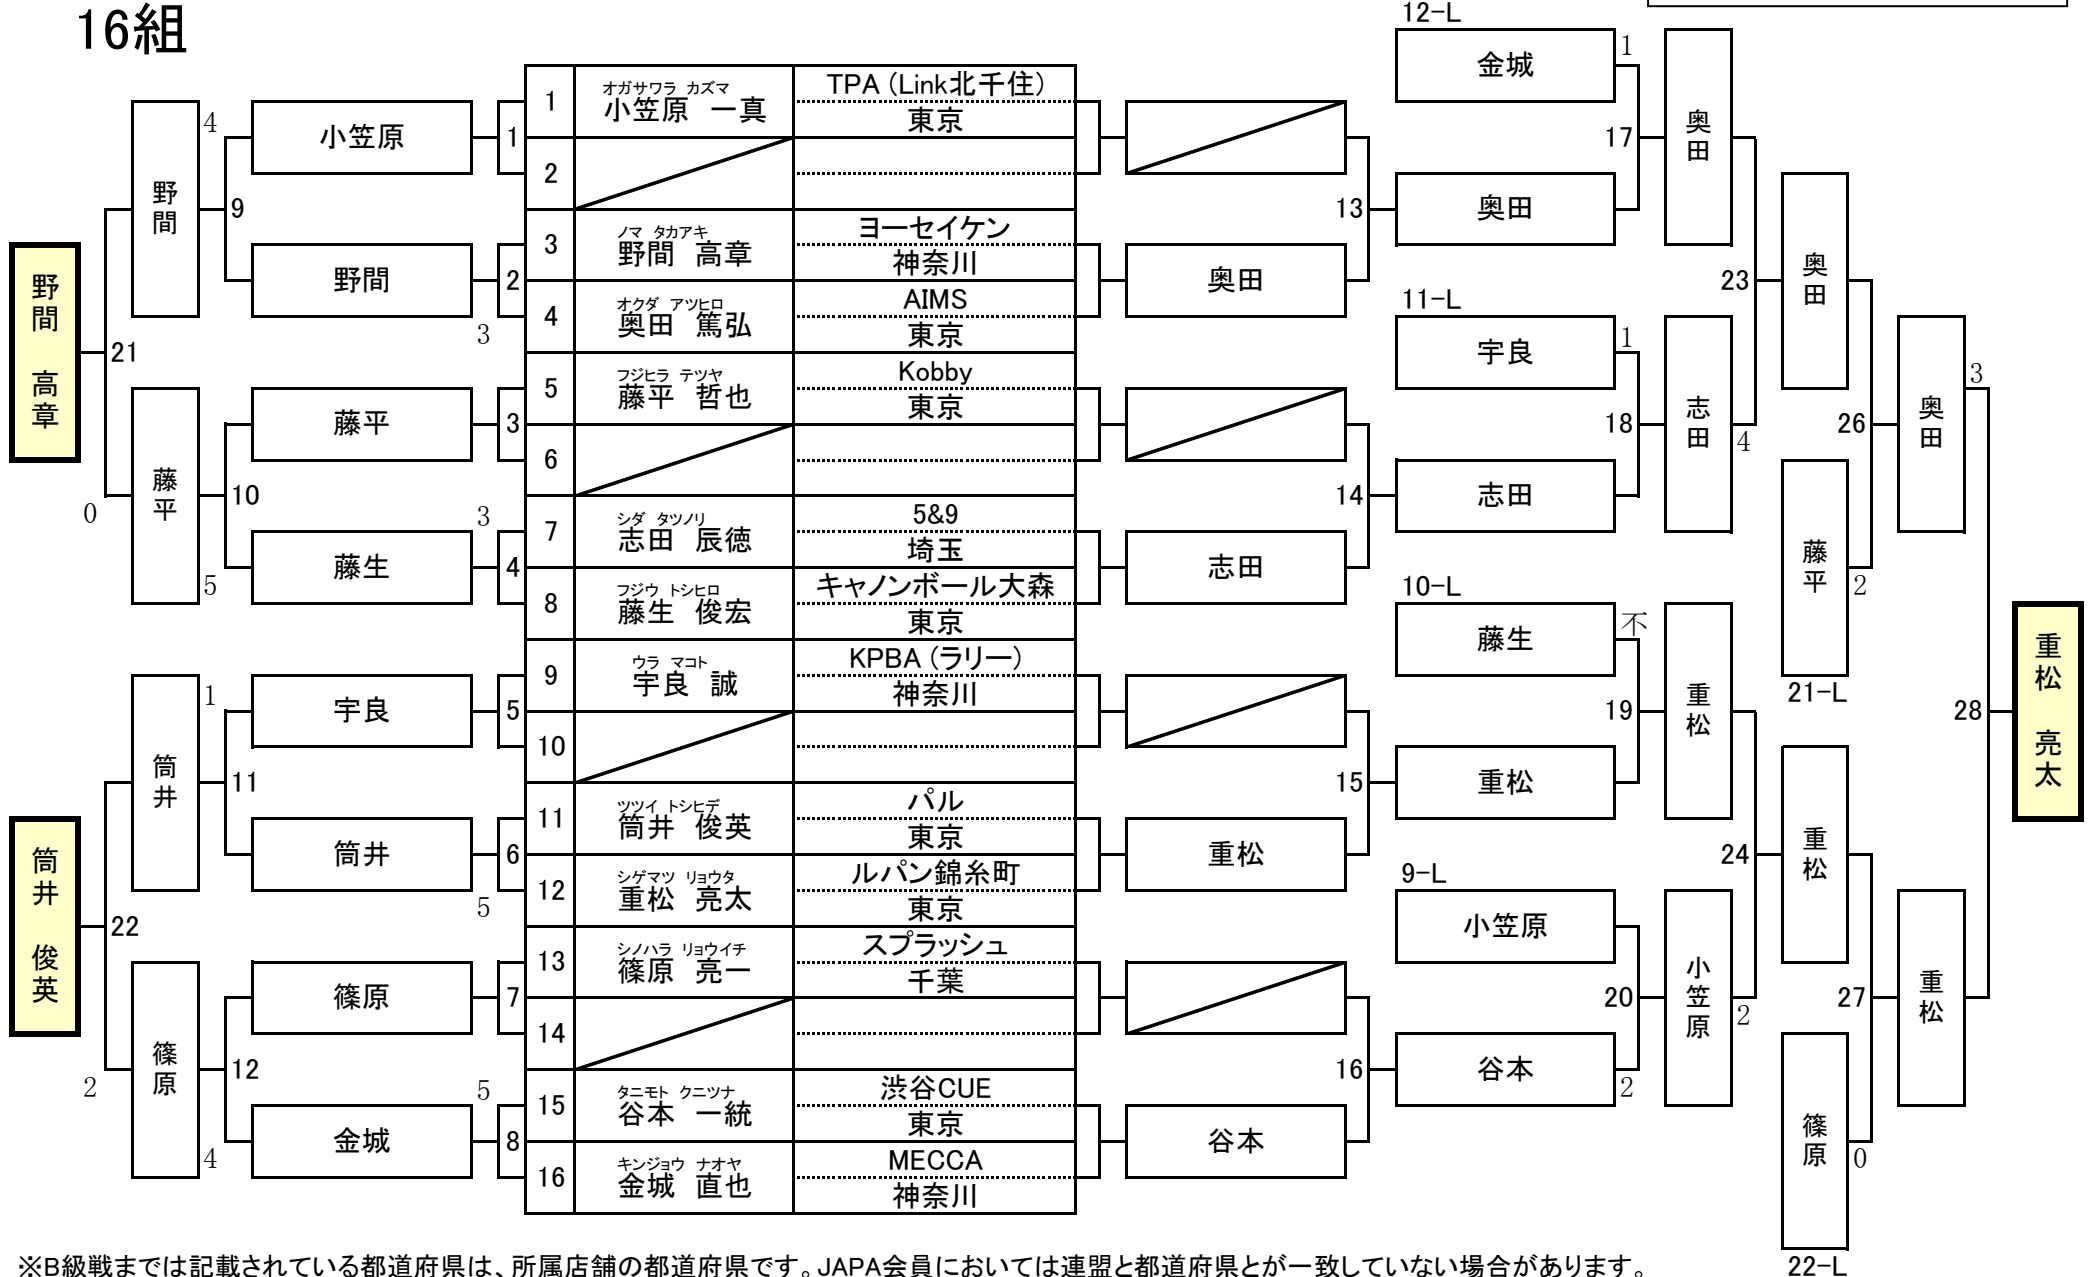

第25期 9ボール球聖戦 C級戦 関東地区大会

開催日：平成28年2月7日
会場：渋谷ビリヤードCUE

13組

※B級戦までは記載されている都道府県は、所属店舗の都道府県です。JAPA会員においては連盟と都道府県とが一致していない場合があります。

第25期 9ボール球聖戦 C級戦 関東地区大会

開催日：平成28年2月7日
会場：渋谷ビリヤードCUE

14組

※B級戦までは記載されている都道府県は、所属店舗の都道府県です。JAPA会員においては連盟と都道府県とが一致していない場合があります。

第25期 9ボール球聖戦 C級戦 関東地区大会

開催日：平成28年2月7日
会場：渋谷ビリヤードCUE

15組

※B級戦までは記載されている都道府県は、所属店舗の都道府県です。JAPA会員においては連盟と都道府県とが一致していない場合があります。

第25期 9ボール球聖戦 C級戦 関東地区大会

開催日：平成28年2月7日
会場：渋谷ビリヤードCUE

16組

※B級戦までは記載されている都道府県は、所属店舗の都道府県です。JAPA会員においては連盟と都道府県とが一致していない場合があります。