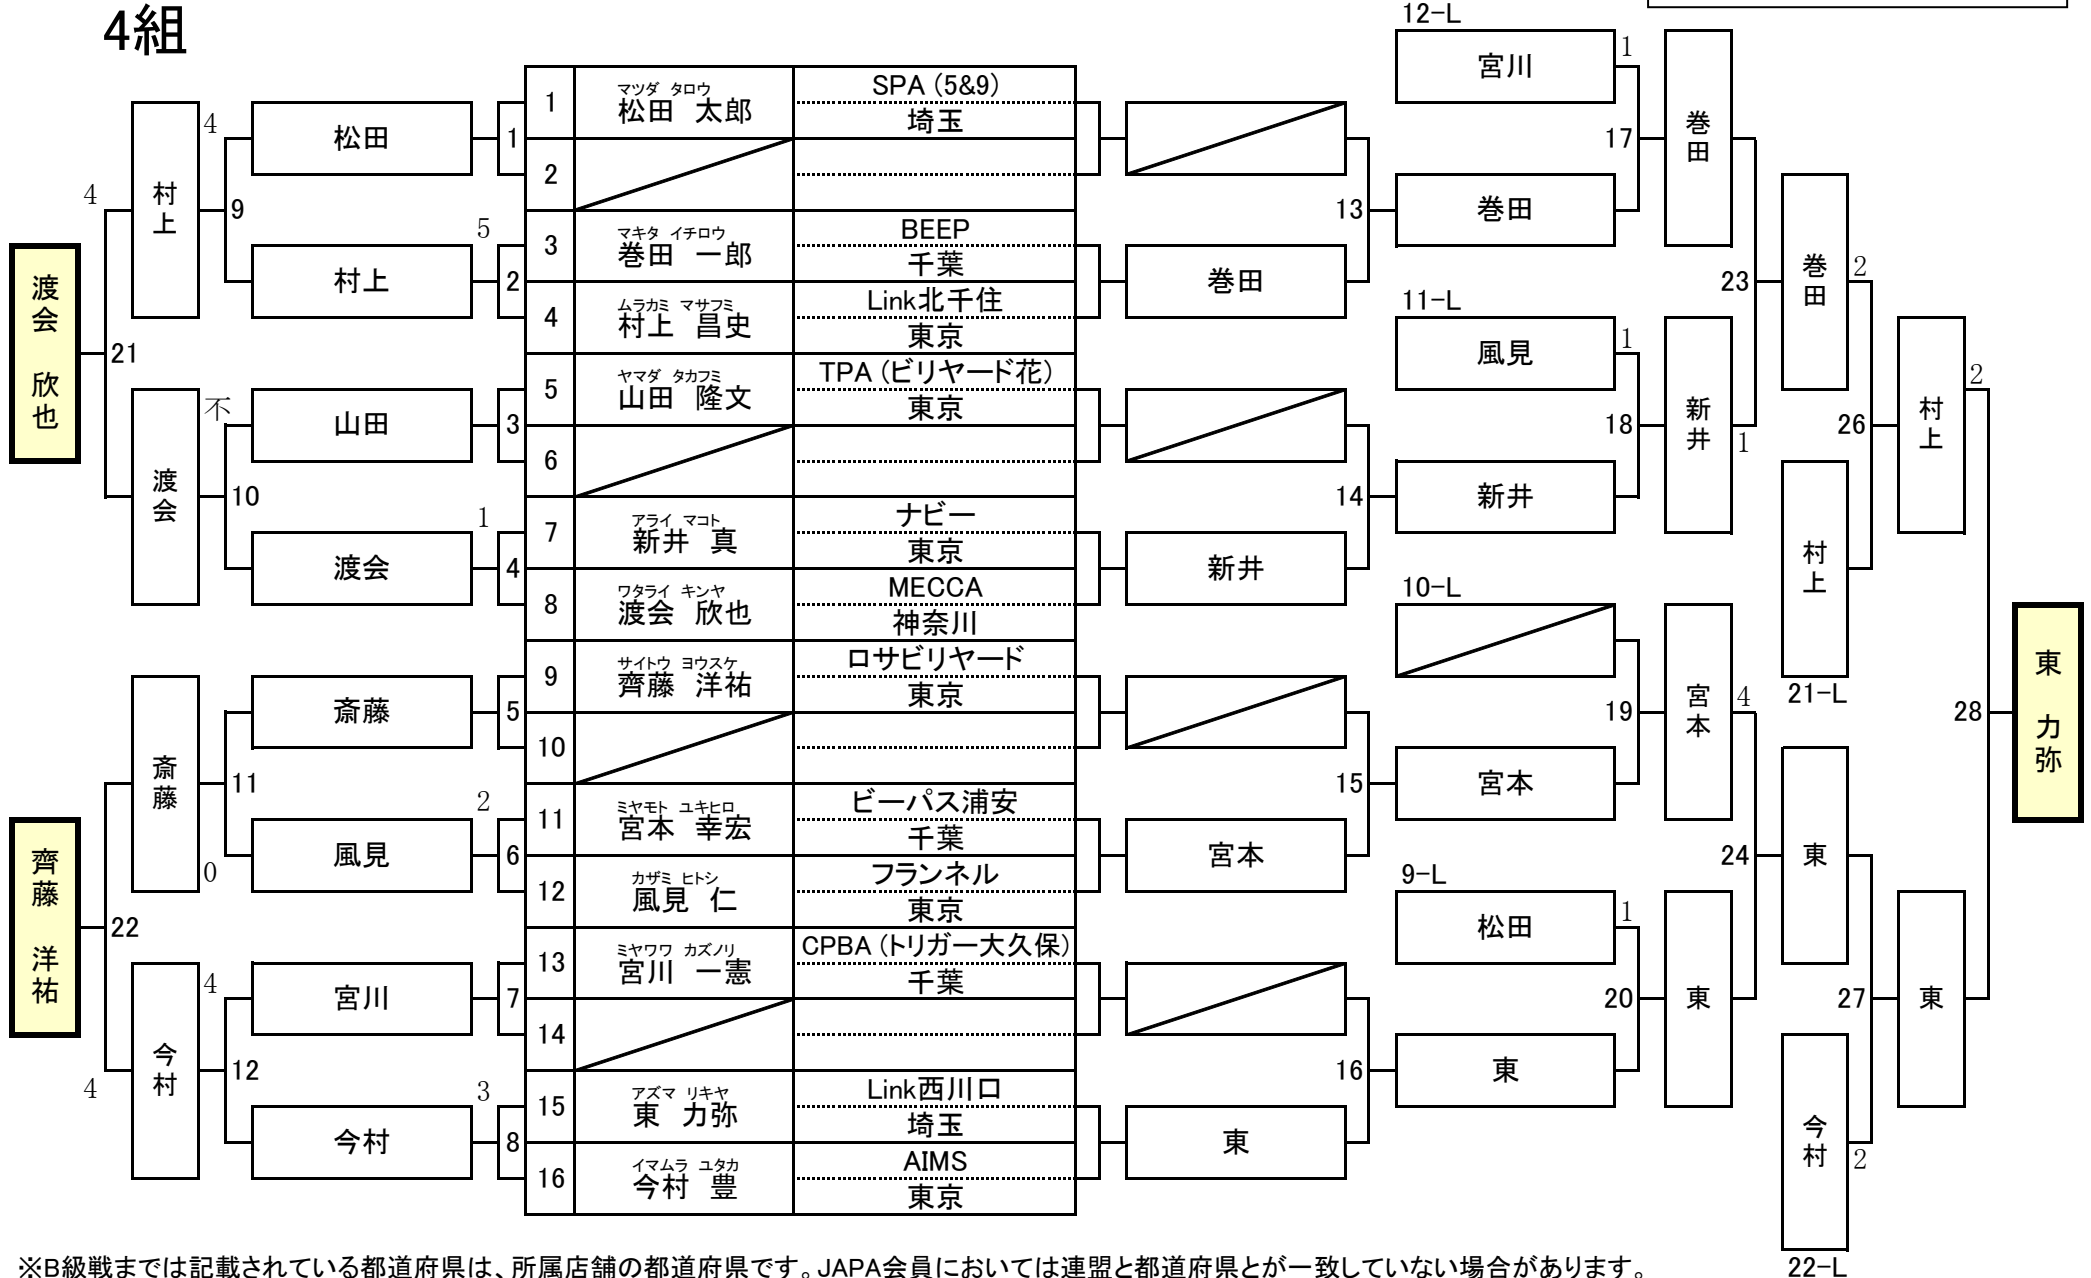

第25期 9ボール球聖戦 C級戦 関東地区大会

開催日：平成28年2月7日
会場：渋谷ビリヤードCUE

1組

※B級戦までは記載されている都道府県は、所属店舗の都道府県です。JAPA会員においては連盟と都道府県とが一致していない場合があります。

第25期 9ボール球聖戦 C級戦 関東地区大会

開催日：平成28年2月7日
会場：渋谷ビリヤードCUE

2組

※B級戦までは記載されている都道府県は、所属店舗の都道府県です。JAPA会員においては連盟と都道府県とが一致していない場合があります。

第25期 9ボール球聖戦 C級戦 関東地区大会

開催日：平成28年2月7日
会場：渋谷ビリヤードCUE

3組

※B級戦までは記載されている都道府県は、所属店舗の都道府県です。JAPA会員においては連盟と都道府県とが一致していない場合があります。

第25期 9ボール球聖戦 C級戦 関東地区大会

開催日：平成28年2月7日
会場：渋谷ビリヤードCUE

4組

※B級戦までは記載されている都道府県は、所属店舗の都道府県です。JAPA会員においては連盟と都道府県とが一致していない場合があります。

第25期 9ボール球聖戦 C級戦 関東地区大会

開催日：平成28年2月7日
会場：渋谷ビリヤードCUE

5組

※B級戦までは記載されている都道府県は、所属店舗の都道府県です。JAPA会員においては連盟と都道府県とが一致していない場合があります。

第25期 9ボール球聖戦 C級戦 関東地区大会

開催日：平成28年2月7日
会場：渋谷ビリヤードCUE

6組

※B級戦までは記載されている都道府県は、所属店舗の都道府県です。JAPA会員においては連盟と都道府県とが一致していない場合があります。