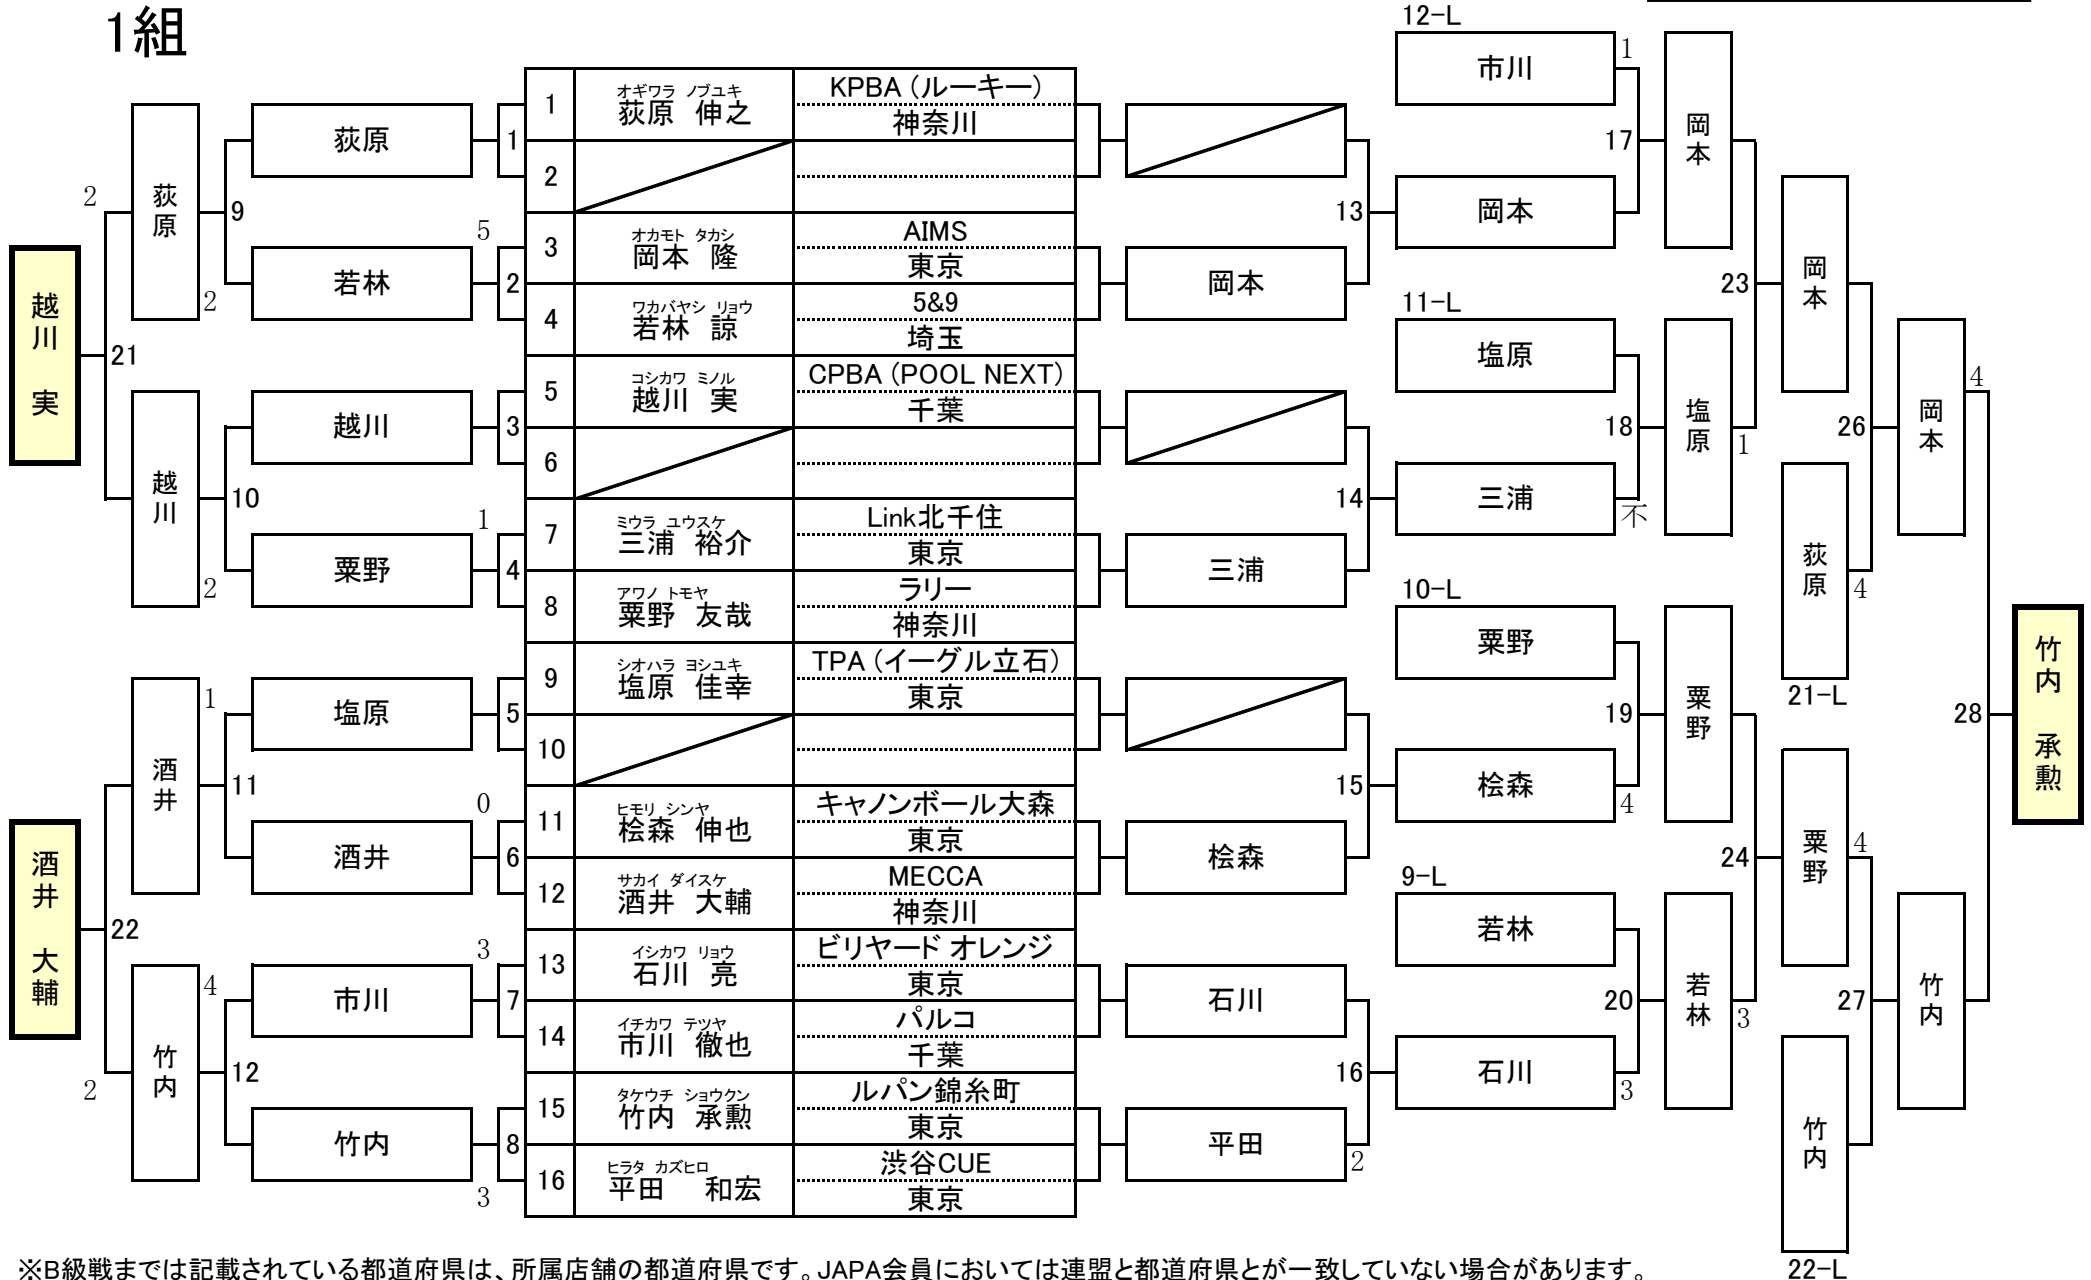

第25期 9ボール球聖戦 C級戦 関東地区大会

開催日：平成28年2月7日
会場：渋谷ビリヤードCUE

1組

※B級戦までは記載されている都道府県は、所属店舗の都道府県です。JAPA会員においては連盟と都道府県とが一致していない場合があります。

第25期 9ボール球聖戦 C級戦 関東地区大会

開催日：平成28年2月7日
会場：渋谷ビリヤードCUE

2組

※B級戦までは記載されている都道府県は、所属店舗の都道府県です。JAPA会員においては連盟と都道府県とが一致していない場合があります。

第25期 9ボール球聖戦 C級戦 関東地区大会

開催日：平成28年2月7日
会場：渋谷ビリヤードCUE

3組

※B級戦までは記載されている都道府県は、所属店舗の都道府県です。JAPA会員においては連盟と都道府県とが一致していない場合があります。

第25期 9ボール球聖戦 C級戦 関東地区大会

開催日：平成28年2月7日
会場：渋谷ビリヤードCUE

4組

※B級戦までは記載されている都道府県は、所属店舗の都道府県です。JAPA会員においては連盟と都道府県とが一致していない場合があります。