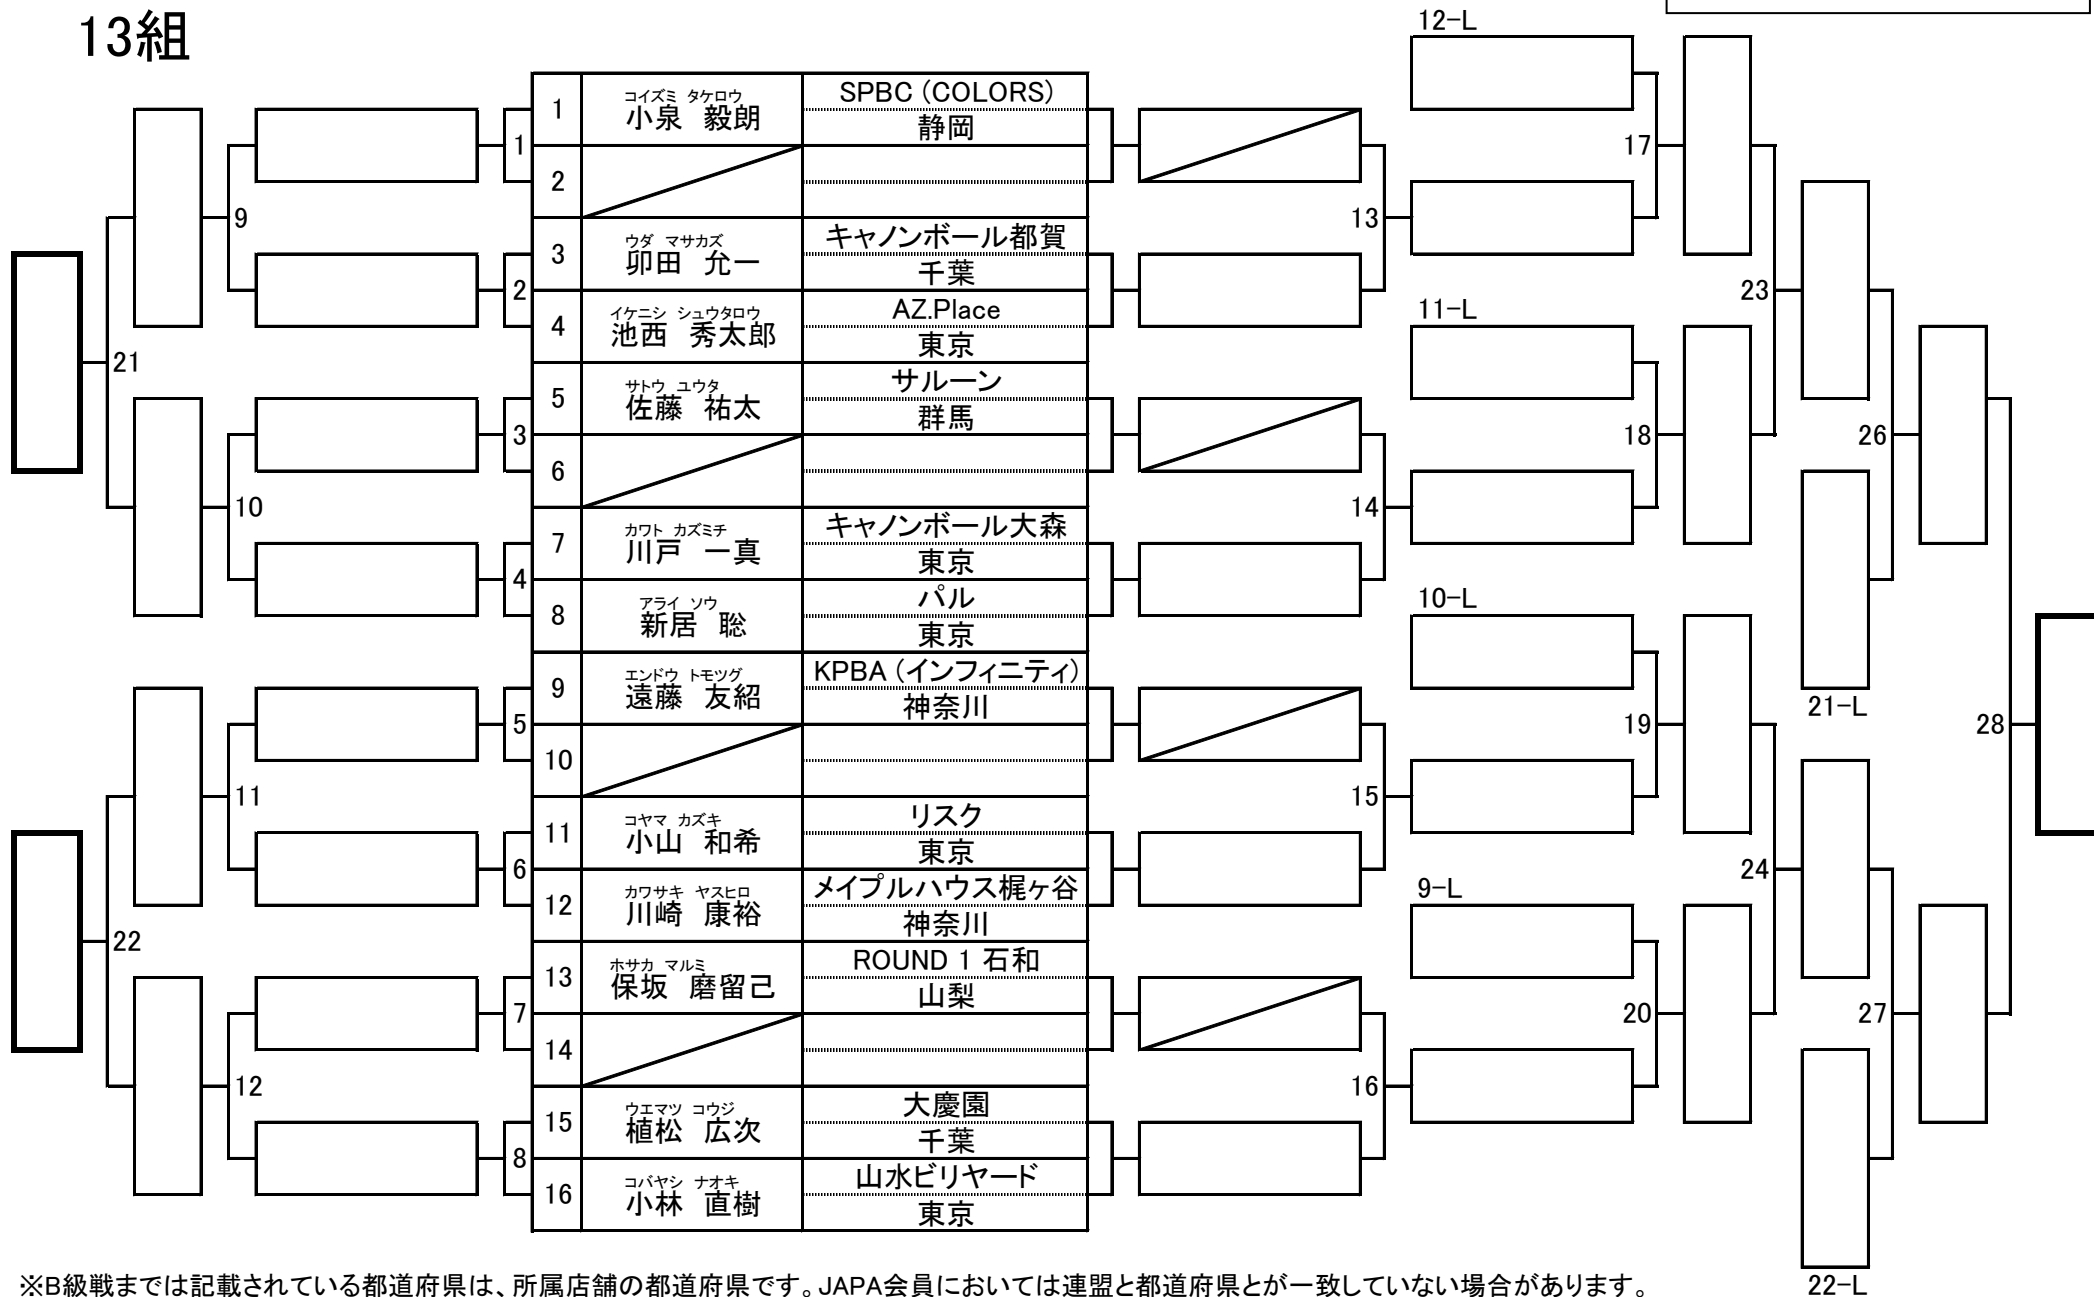

第25期 9ボール球聖戦 C級戦 関東地区大会

開催日：平成28年2月7日
会場：渋谷ビリヤードCUE

13組

※B級戦までは記載されている都道府県は、所属店舗の都道府県です。JAPA会員においては連盟と都道府県とが一致していない場合があります。