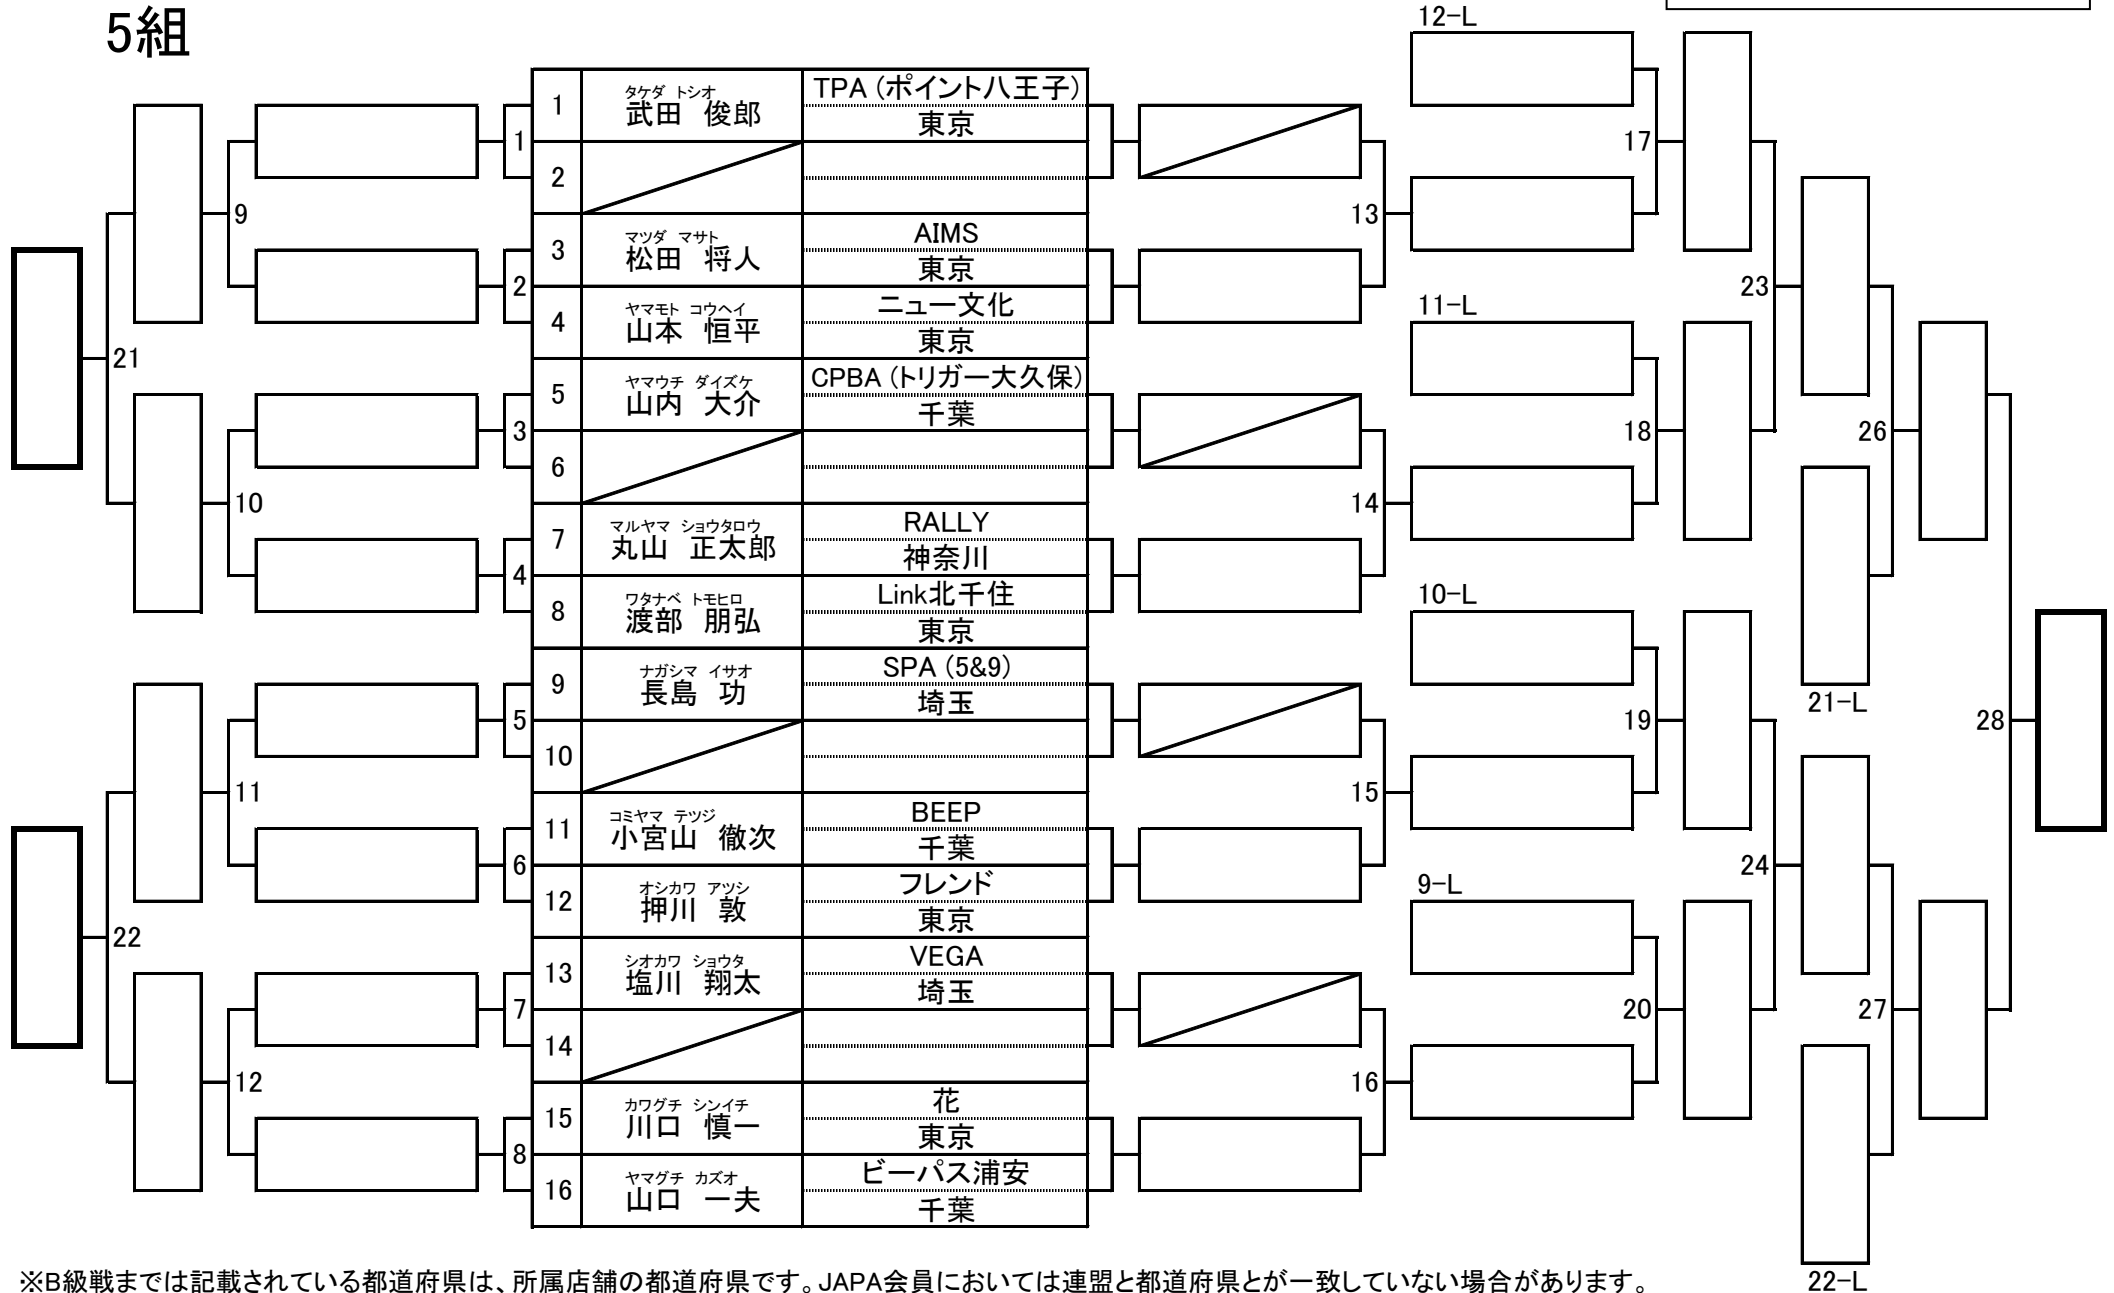

第25期 9ボール球聖戦 C級戦 関東地区大会

開催日：平成28年2月7日
会場：渋谷ビリヤードCUE

5組

※B級戦までは記載されている都道府県は、所属店舗の都道府県です。JAPA会員においては連盟と都道府県とが一致していない場合があります。