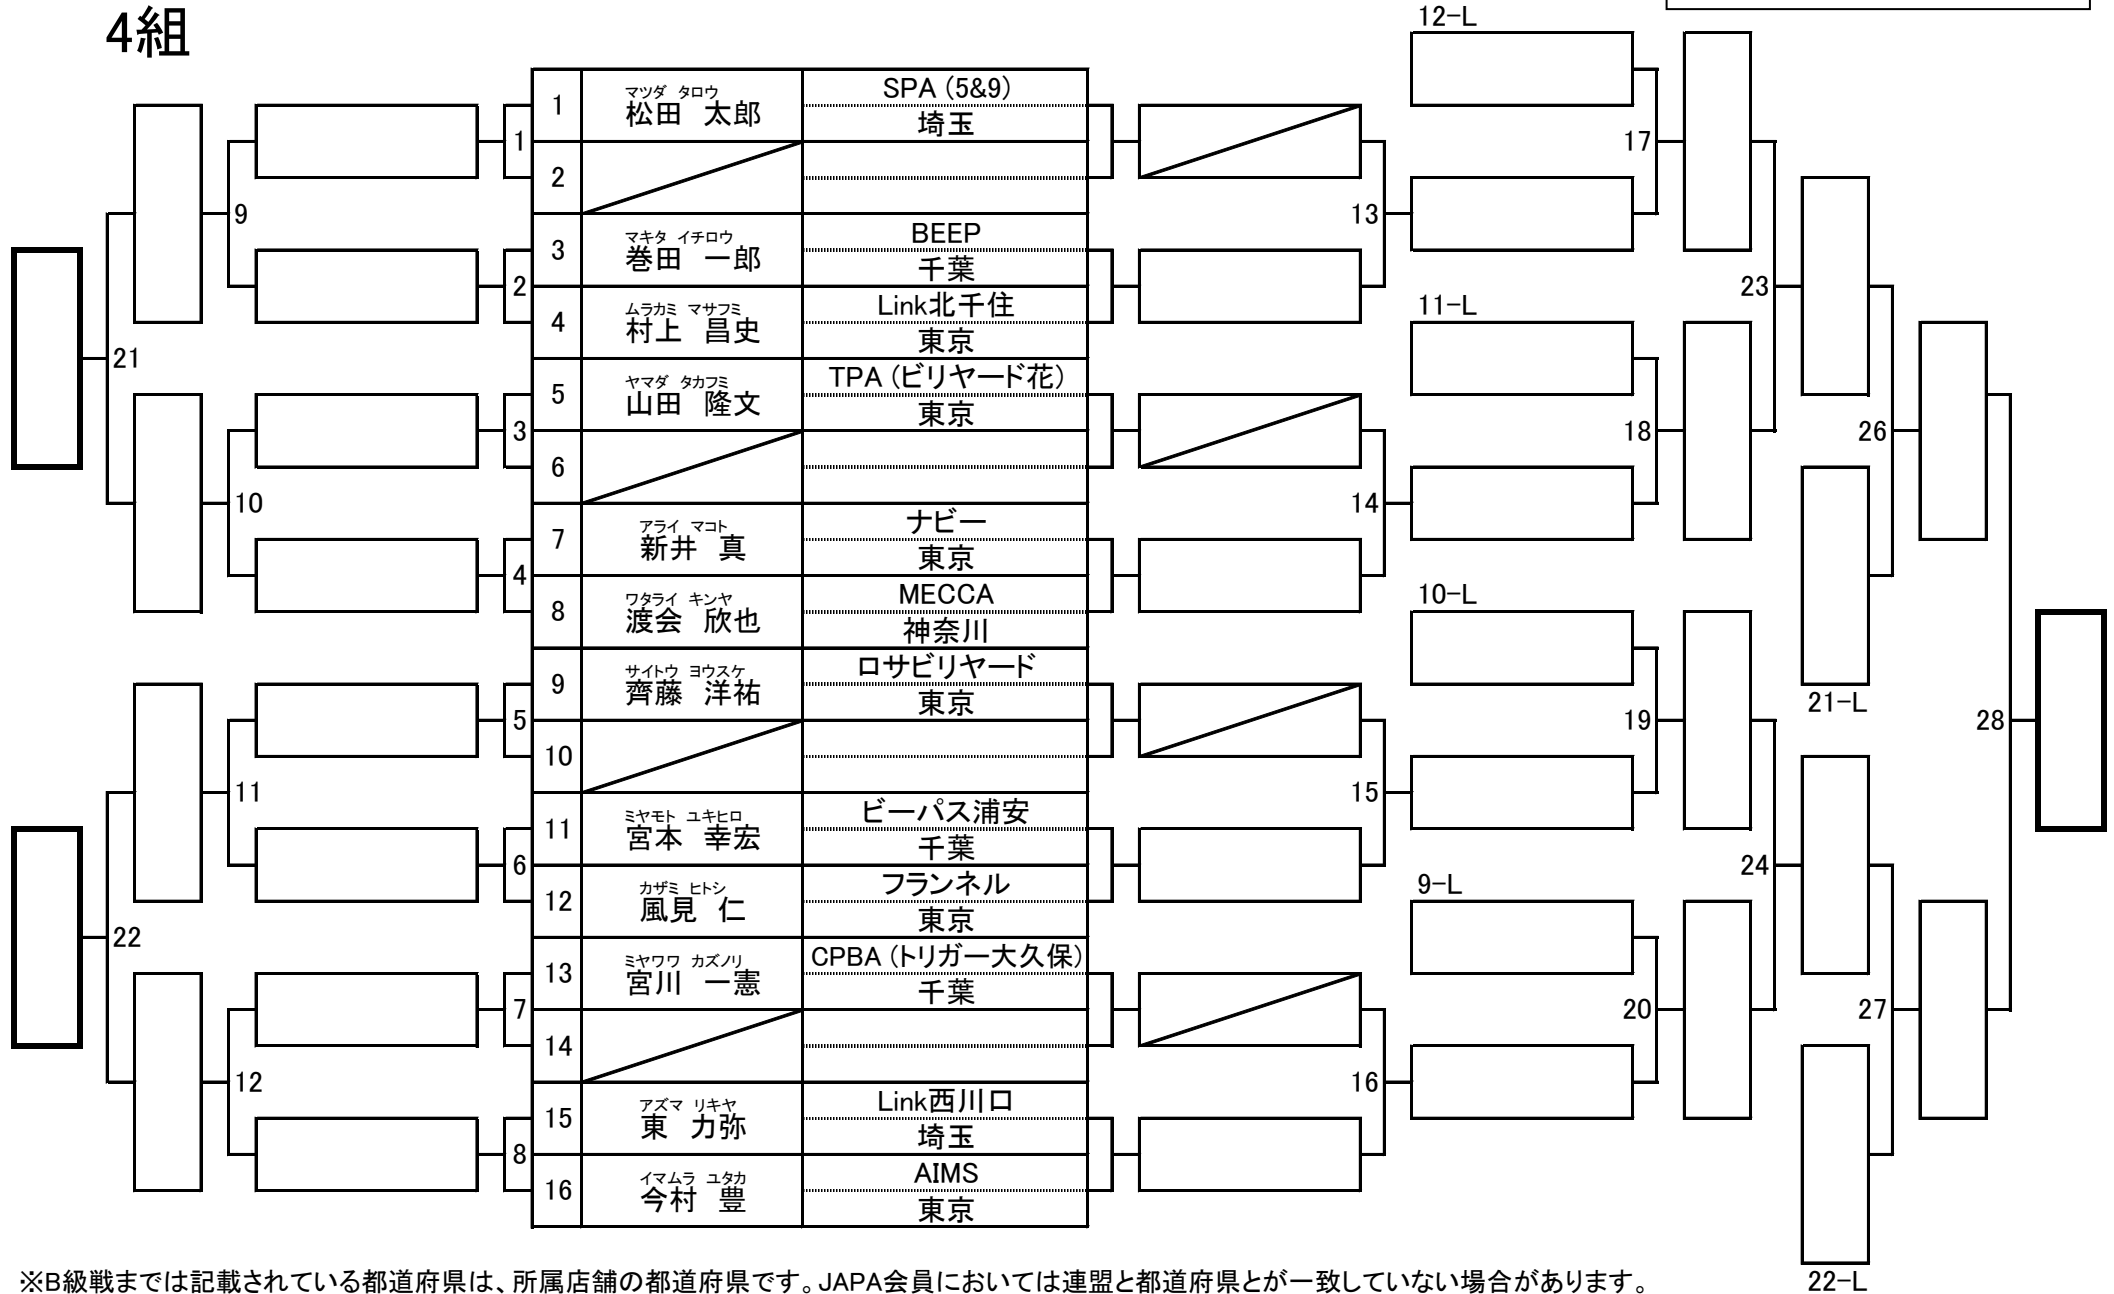

第25期 9ボール球聖戦 C級戦 関東地区大会

開催日：平成28年2月7日
会場：渋谷ビリヤードCUE

3組

※B級戦までは記載されている都道府県は、所属店舗の都道府県です。JAPA会員においては連盟と都道府県とが一致していない場合があります。

第25期 9ボール球聖戦 C級戦 関東地区大会

開催日：平成28年2月7日
会場：渋谷ビリヤードCUE

4組

※B級戦までは記載されている都道府県は、所属店舗の都道府県です。JAPA会員においては連盟と都道府県とが一致していない場合があります。