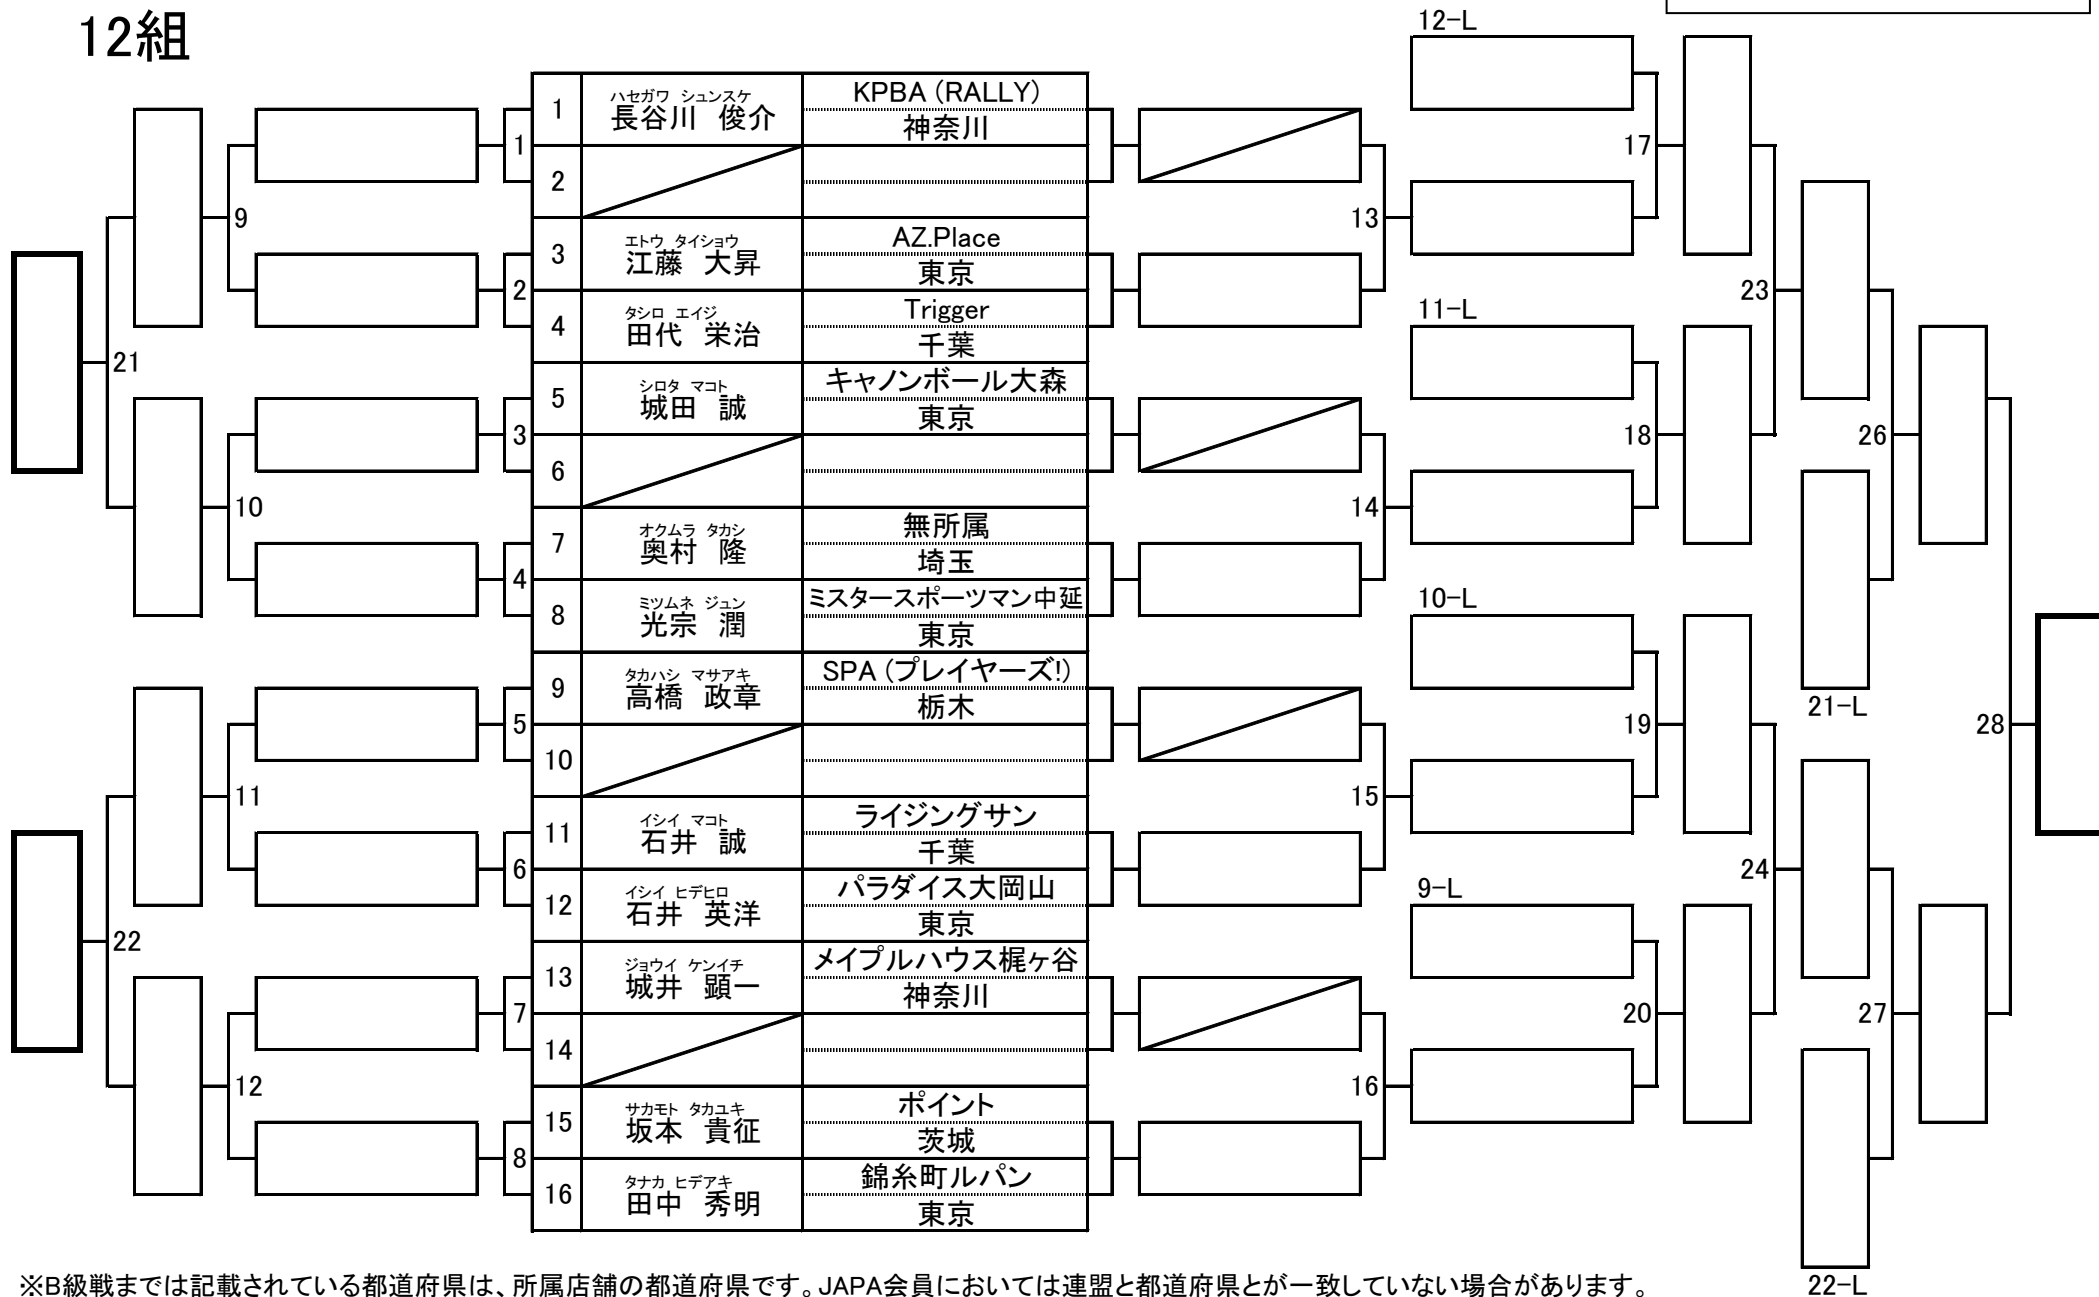

第25期 9ボール球聖戦 C級戦 関東地区大会

開催日：平成28年2月7日
会場：渋谷ビリヤードCUE

11組

※B級戦までは記載されている都道府県は、所属店舗の都道府県です。JAPA会員においては連盟と都道府県とが一致していない場合があります。

第25期 9ボール球聖戦 C級戦 関東地区大会

開催日：平成28年2月7日
会場：渋谷ビリヤードCUE

12組

※B級戦までは記載されている都道府県は、所属店舗の都道府県です。JAPA会員においては連盟と都道府県とが一致していない場合があります。