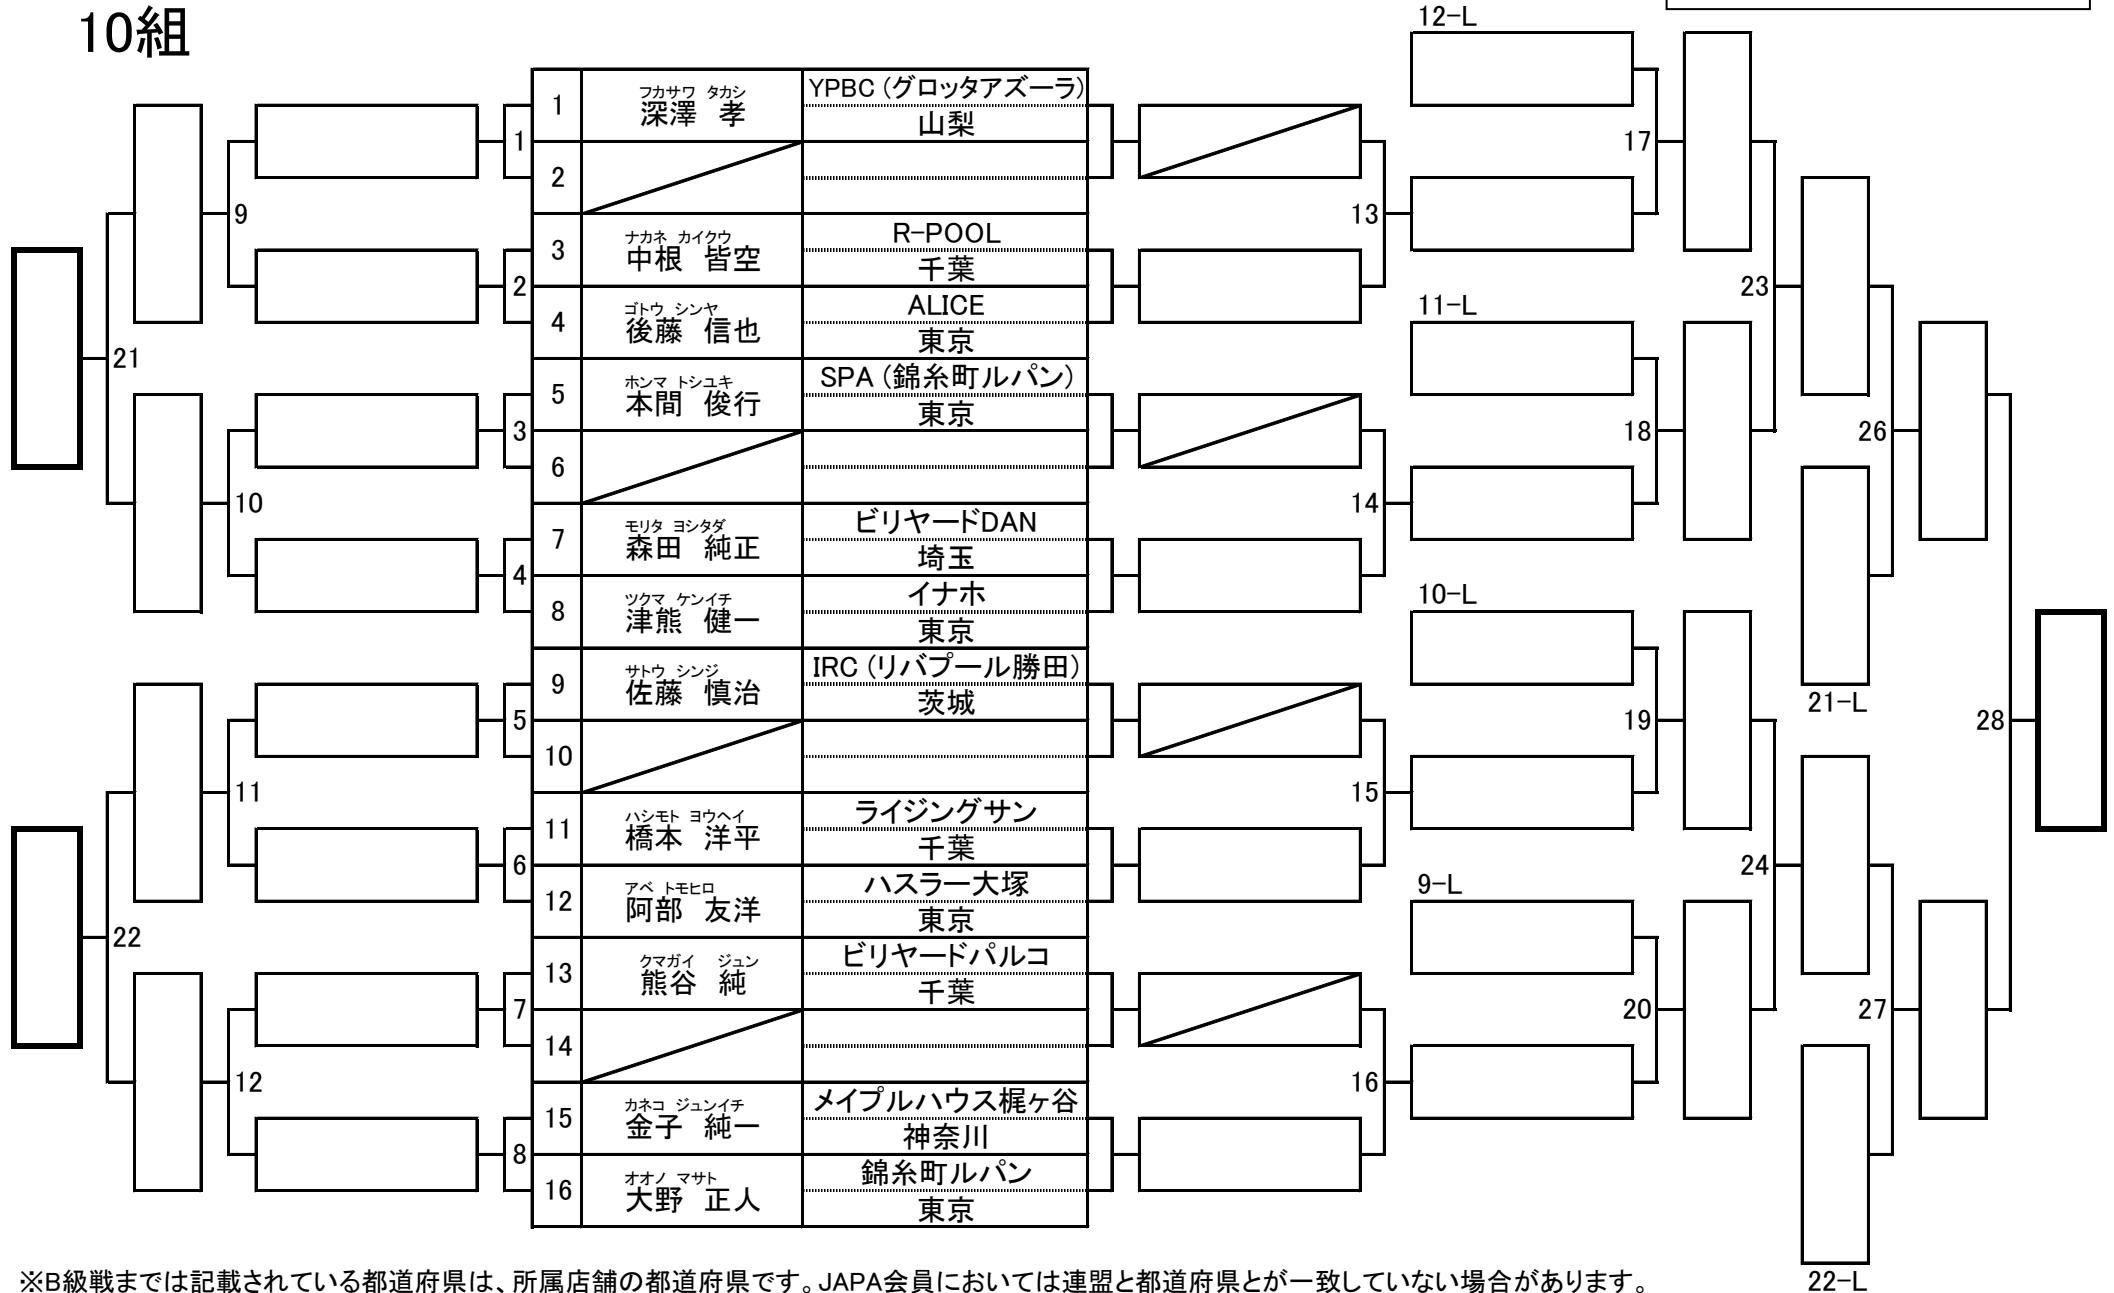

第25期 9ボール球聖戦 C級戦 関東地区大会

開催日：平成28年2月7日
会場：渋谷ビリヤードCUE

9組

※B級戦までは記載されている都道府県は、所属店舗の都道府県です。JAPA会員においては連盟と都道府県とが一致していない場合があります。

第25期 9ボール球聖戦 C級戦 関東地区大会

開催日：平成28年2月7日
会場：渋谷ビリヤードCUE

10組

※B級戦までは記載されている都道府県は、所属店舗の都道府県です。JAPA会員においては連盟と都道府県とが一致していない場合があります。