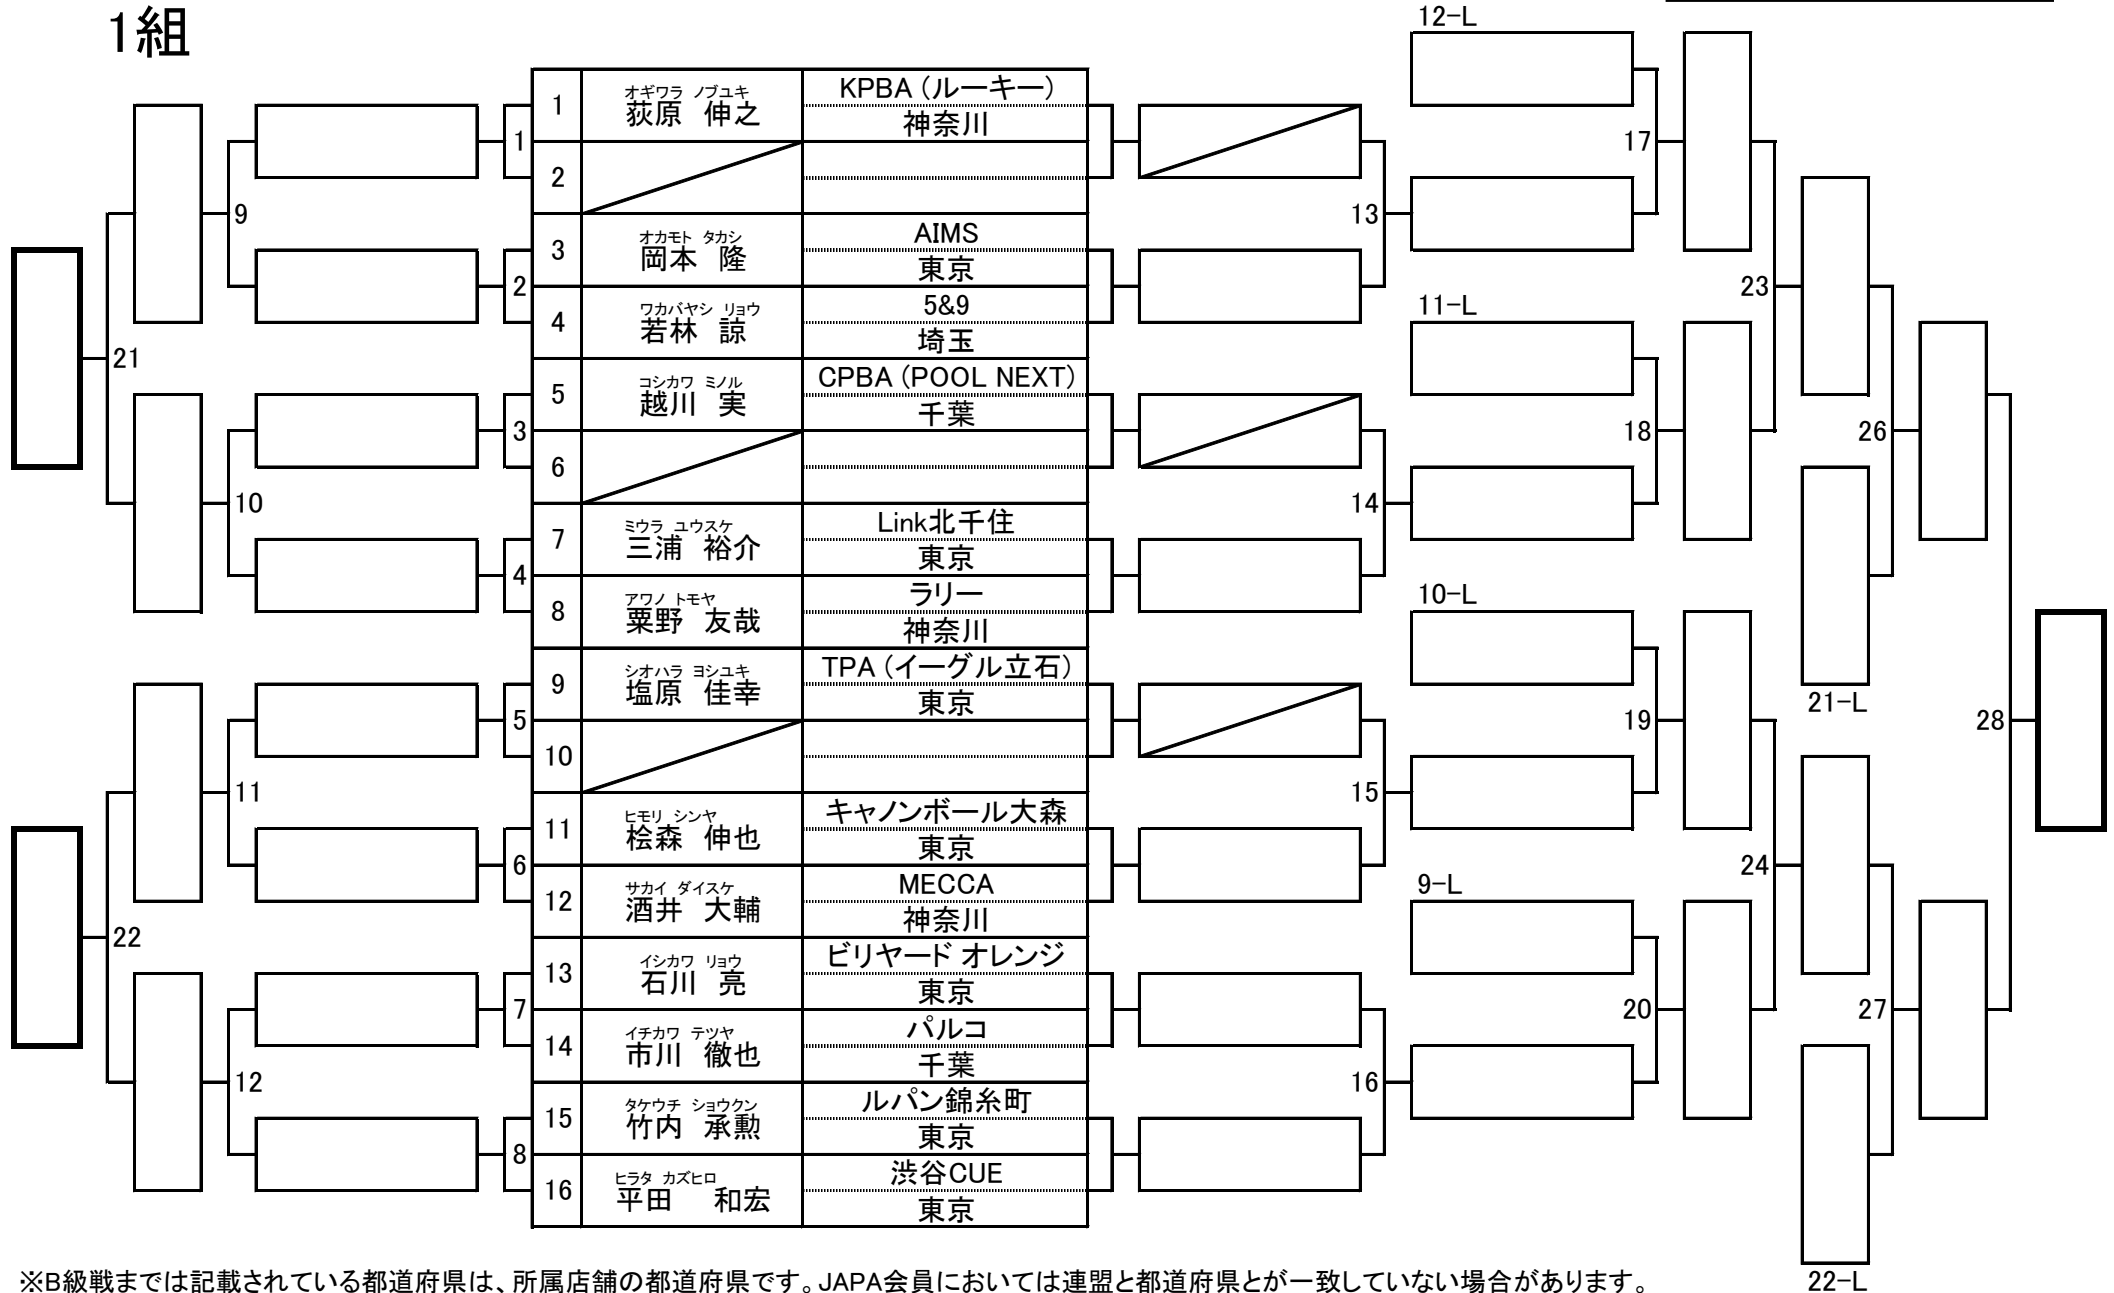

第25期 9ボール球聖戦 C級戦 関東地区大会

開催日：平成28年2月7日
会場：渋谷ビリヤードCUE

1組

※B級戦までは記載されている都道府県は、所属店舗の都道府県です。JAPA会員においては連盟と都道府県とが一致していない場合があります。

第25期 9ボール球聖戦 C級戦 関東地区大会

開催日：平成28年2月7日
会場：渋谷ビリヤードCUE

2組

※B級戦までは記載されている都道府県は、所属店舗の都道府県です。JAPA会員においては連盟と都道府県とが一致していない場合があります。

第25期 9ボール球聖戦 C級戦 関東地区大会

開催日：平成28年2月7日
会場：渋谷ビリヤードCUE

3組

※B級戦までは記載されている都道府県は、所属店舗の都道府県です。JAPA会員においては連盟と都道府県とが一致していない場合があります。

第25期 9ボール球聖戦 C級戦 関東地区大会

開催日：平成28年2月7日
会場：渋谷ビリヤードCUE

4組

※B級戦までは記載されている都道府県は、所属店舗の都道府県です。JAPA会員においては連盟と都道府県とが一致していない場合があります。