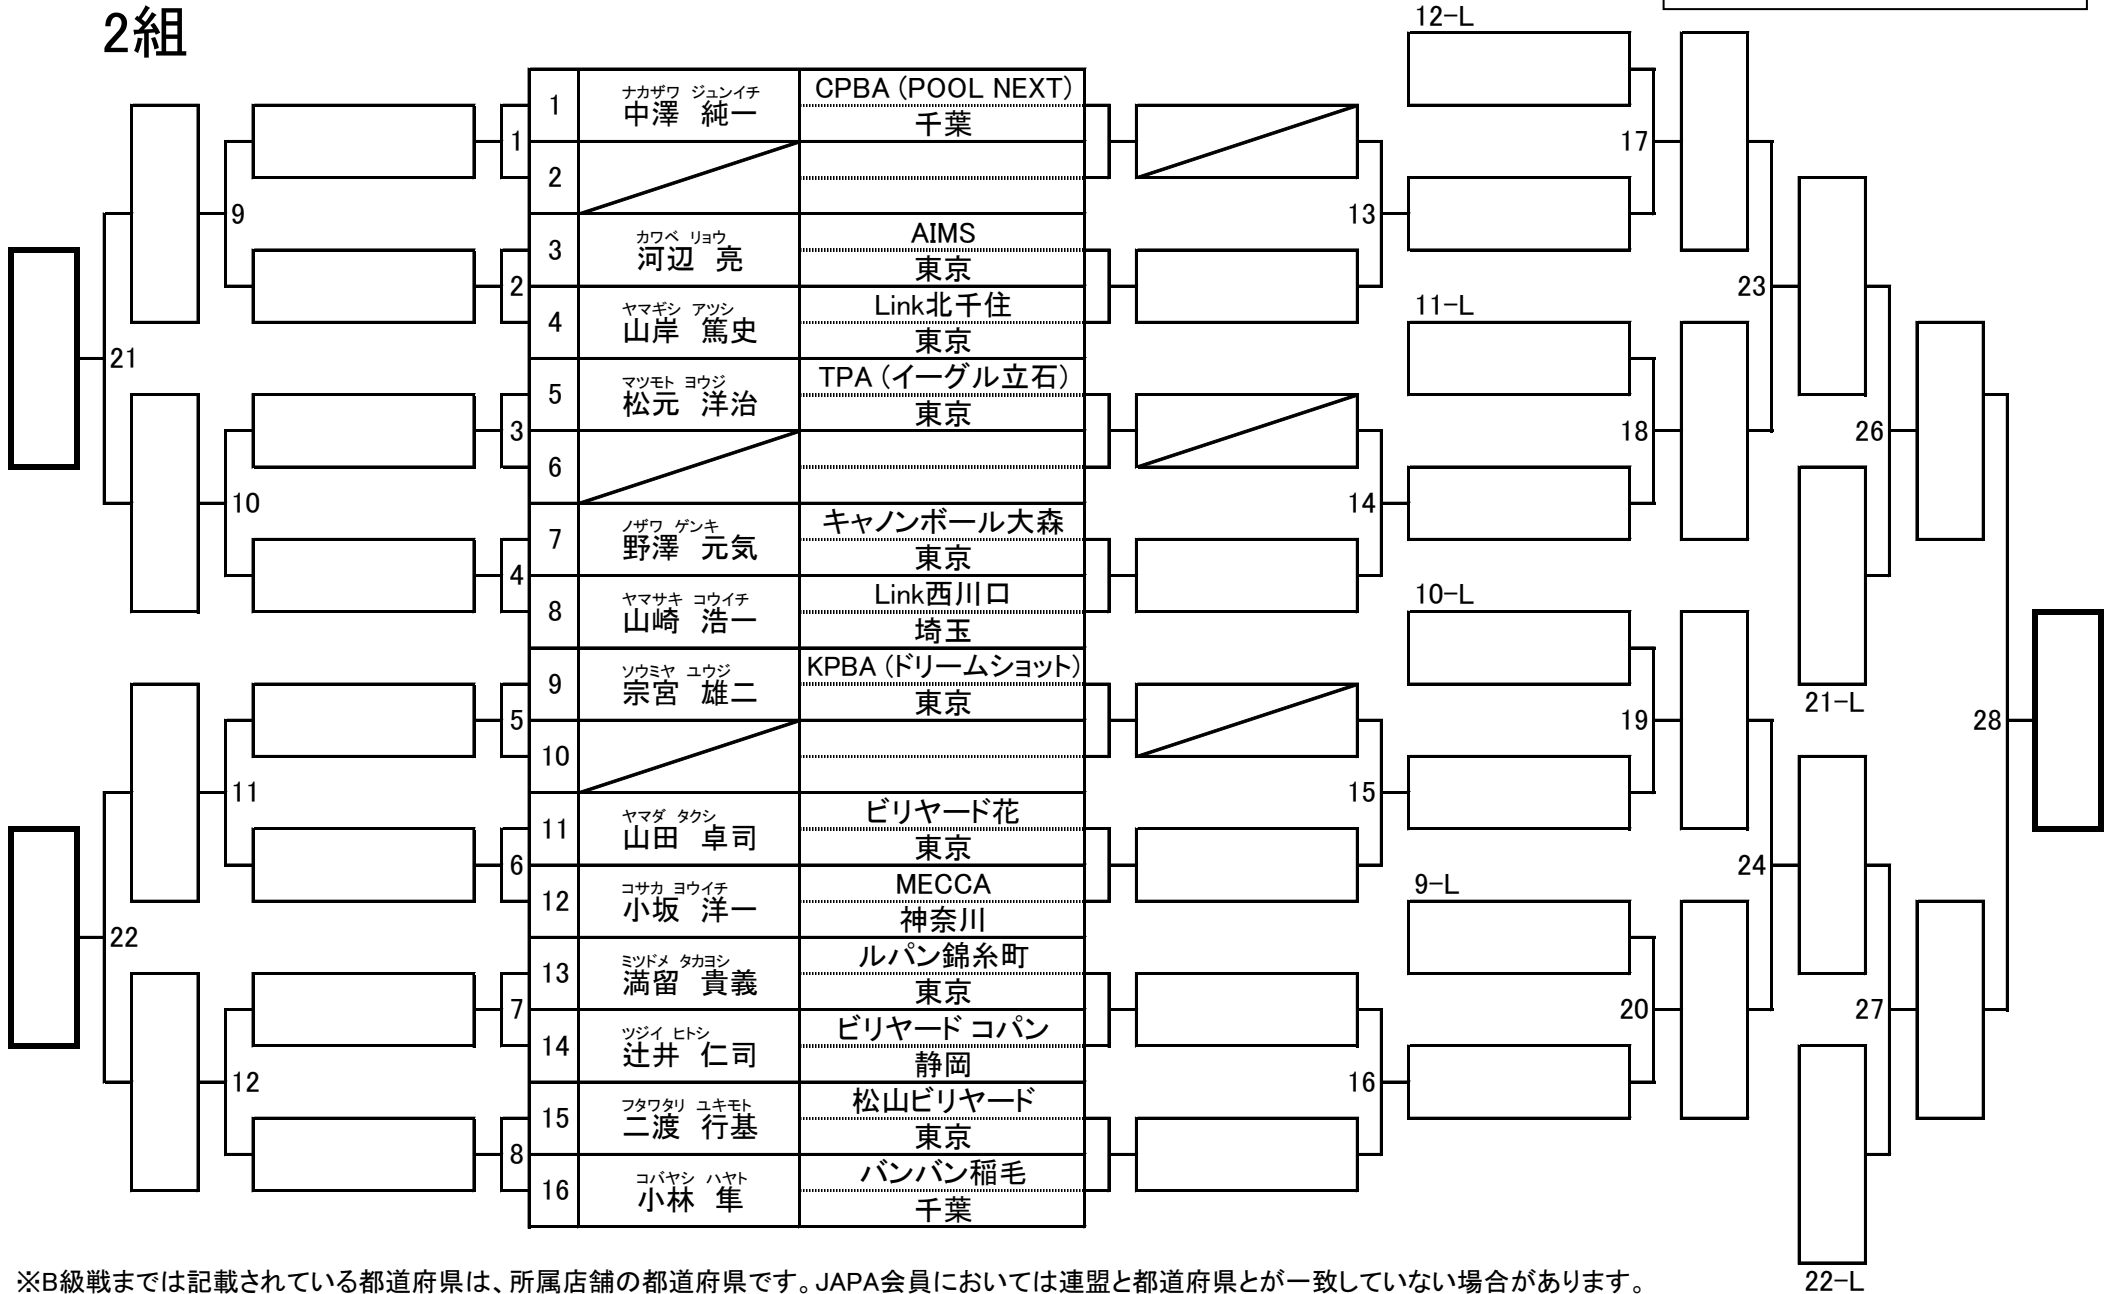

第25期 9ボール球聖戦 C級戦 関東地区大会

開催日：平成28年2月7日
会場：渋谷ビリヤードCUE

1組

※B級戦までは記載されている都道府県は、所属店舗の都道府県です。JAPA会員においては連盟と都道府県とが一致していない場合があります。

第25期 9ボール球聖戦 C級戦 関東地区大会

開催日：平成28年2月7日
会場：渋谷ビリヤードCUE

2組

※B級戦までは記載されている都道府県は、所属店舗の都道府県です。JAPA会員においては連盟と都道府県とが一致していない場合があります。

第25期 9ボール球聖戦 C級戦 関東地区大会

開催日：平成28年2月7日
会場：渋谷ビリヤードCUE

3組

※B級戦までは記載されている都道府県は、所属店舗の都道府県です。JAPA会員においては連盟と都道府県とが一致していない場合があります。

第25期 9ボール球聖戦 C級戦 関東地区大会

開催日：平成28年2月7日
会場：渋谷ビリヤードCUE

4組

※B級戦までは記載されている都道府県は、所属店舗の都道府県です。JAPA会員においては連盟と都道府県とが一致していない場合があります。