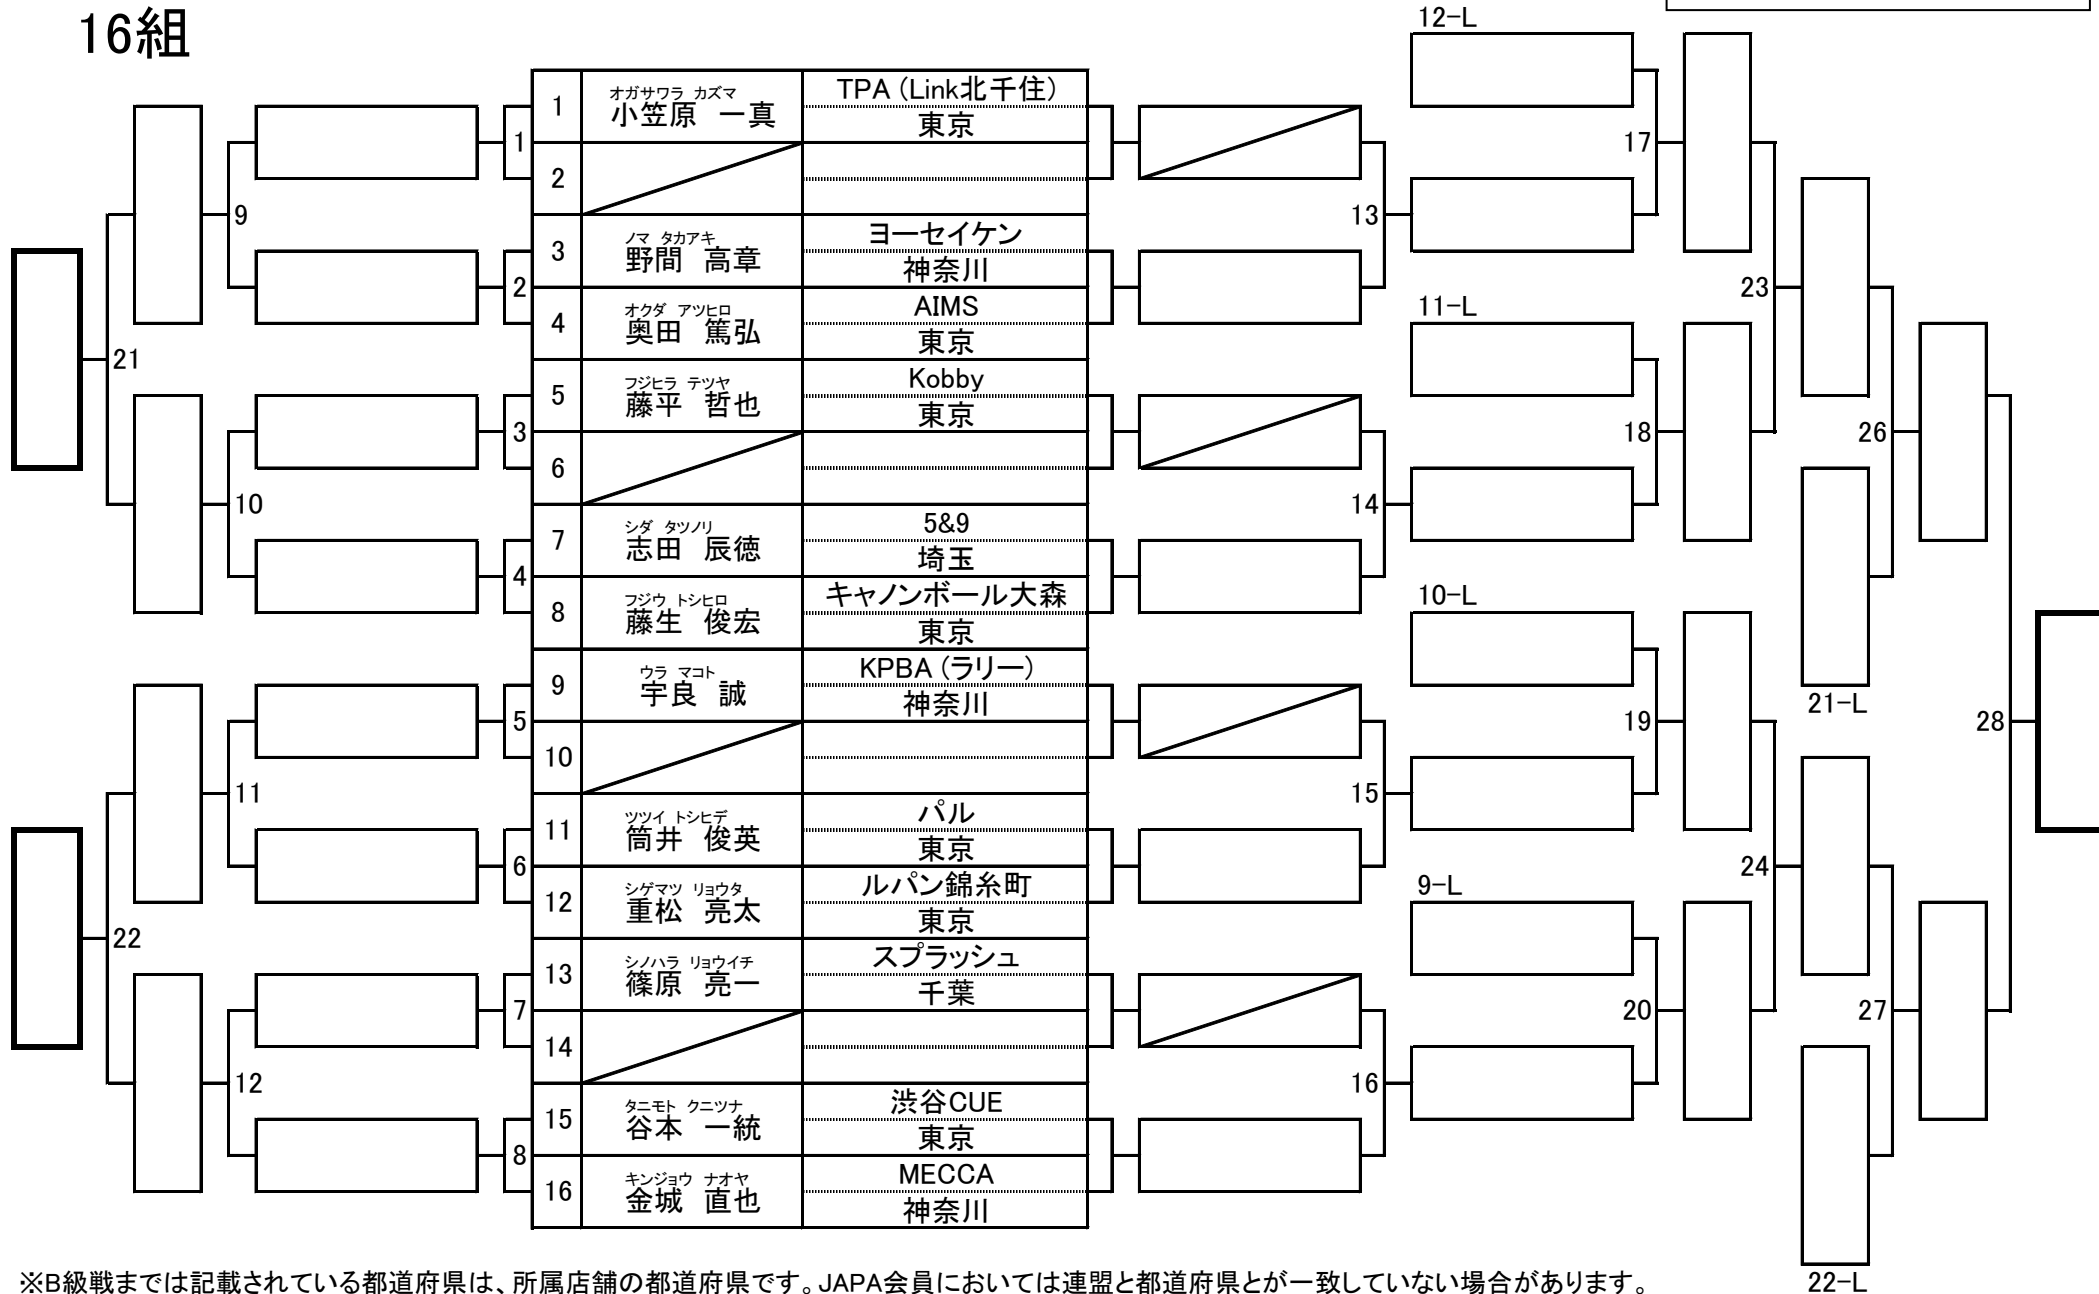

第25期 9ボール球聖戦 C級戦 関東地区大会

開催日：平成28年2月7日
会場：渋谷ビリヤードCUE

13組

※B級戦までは記載されている都道府県は、所属店舗の都道府県です。JAPA会員においては連盟と都道府県とが一致していない場合があります。

第25期 9ボール球聖戦 C級戦 関東地区大会

開催日：平成28年2月7日
会場：渋谷ビリヤードCUE

14組

※B級戦までは記載されている都道府県は、所属店舗の都道府県です。JAPA会員においては連盟と都道府県とが一致していない場合があります。

第25期 9ボール球聖戦 C級戦 関東地区大会

開催日：平成28年2月7日
会場：渋谷ビリヤードCUE

15組

※B級戦までは記載されている都道府県は、所属店舗の都道府県です。JAPA会員においては連盟と都道府県とが一致していない場合があります。

第25期 9ボール球聖戦 C級戦 関東地区大会

開催日：平成28年2月7日
会場：渋谷ビリヤードCUE

16組

※B級戦までは記載されている都道府県は、所属店舗の都道府県です。JAPA会員においては連盟と都道府県とが一致していない場合があります。