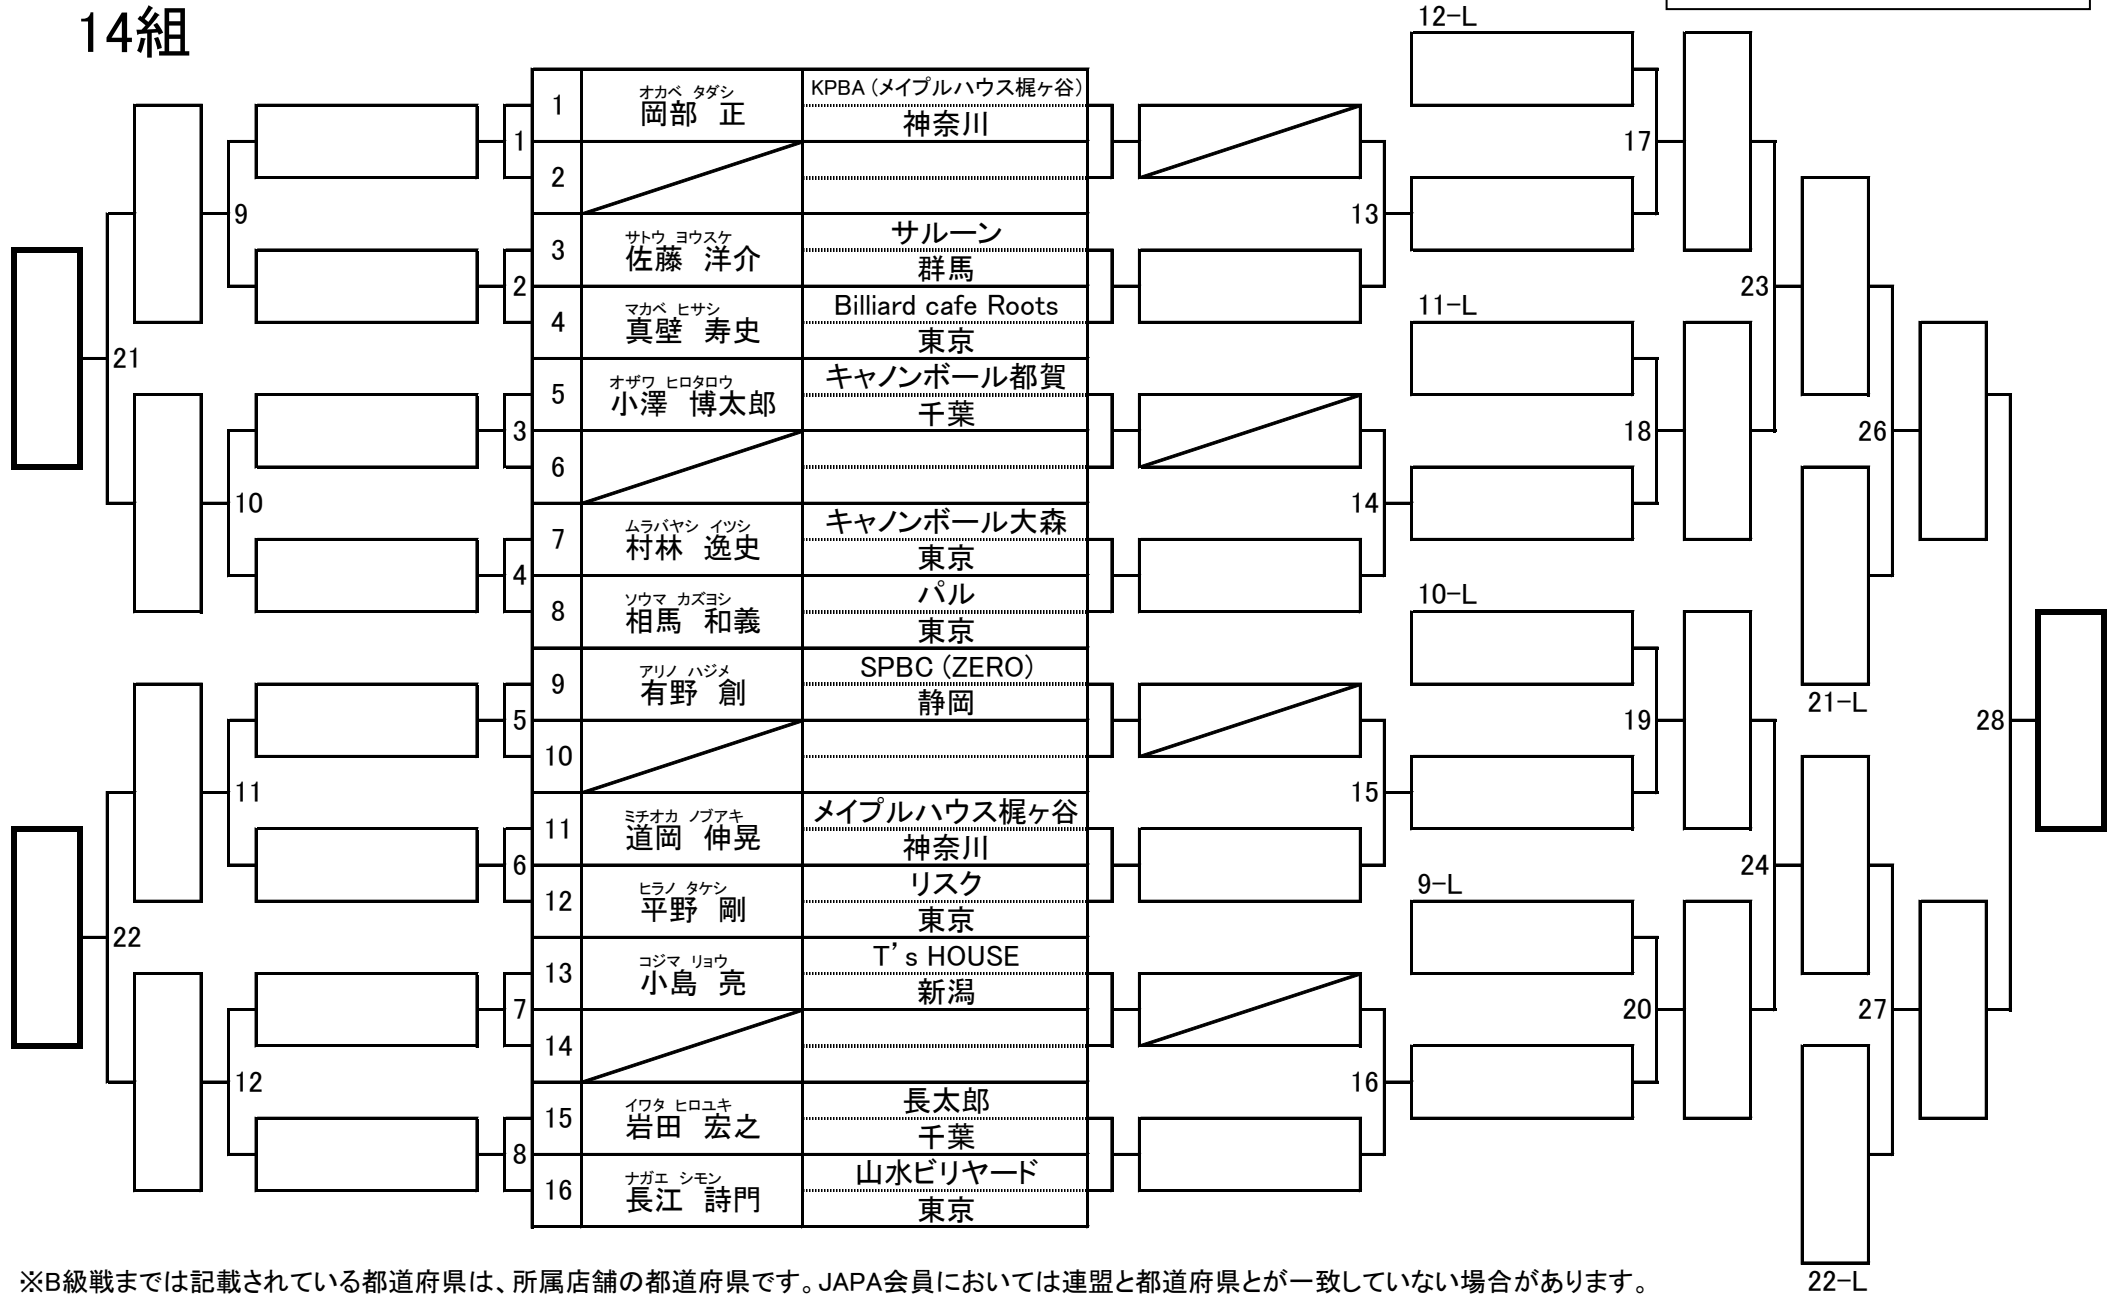

第25期 9ボール球聖戦 C級戦 関東地区大会

開催日：平成28年2月7日
会場：渋谷ビリヤードCUE

13組

※B級戦までは記載されている都道府県は、所属店舗の都道府県です。JAPA会員においては連盟と都道府県とが一致していない場合があります。

第25期 9ボール球聖戦 C級戦 関東地区大会

開催日：平成28年2月7日
会場：渋谷ビリヤードCUE

14組

※B級戦までは記載されている都道府県は、所属店舗の都道府県です。JAPA会員においては連盟と都道府県とが一致していない場合があります。