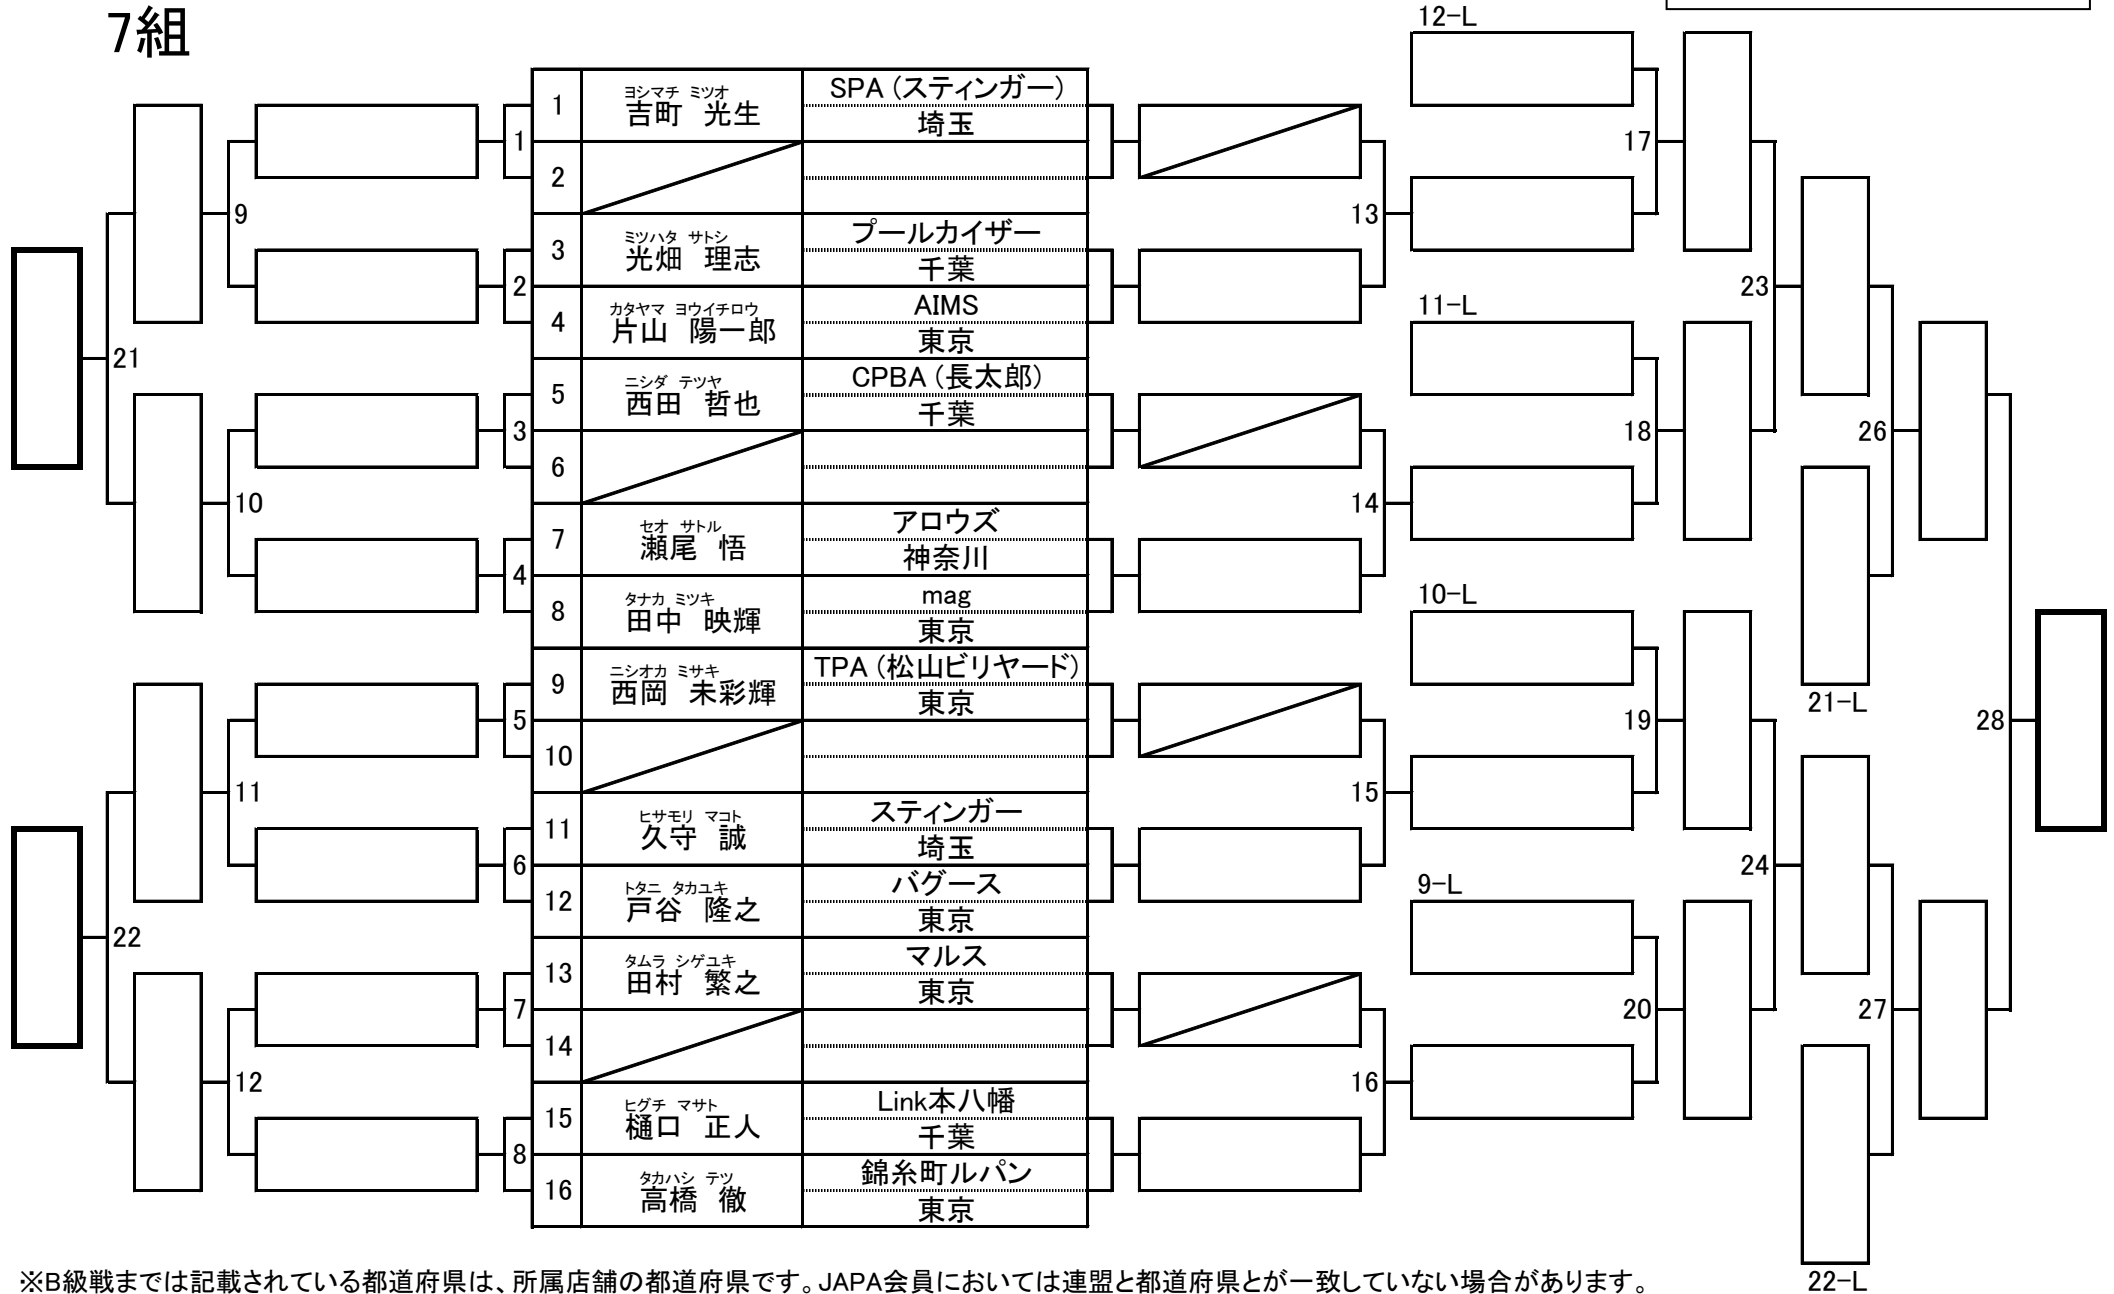

第25期 9ボール球聖戦 C級戦 関東地区大会

開催日：平成28年2月7日
会場：渋谷ビリヤードCUE

7組

※B級戦までは記載されている都道府県は、所属店舗の都道府県です。JAPA会員においては連盟と都道府県とが一致していない場合があります。