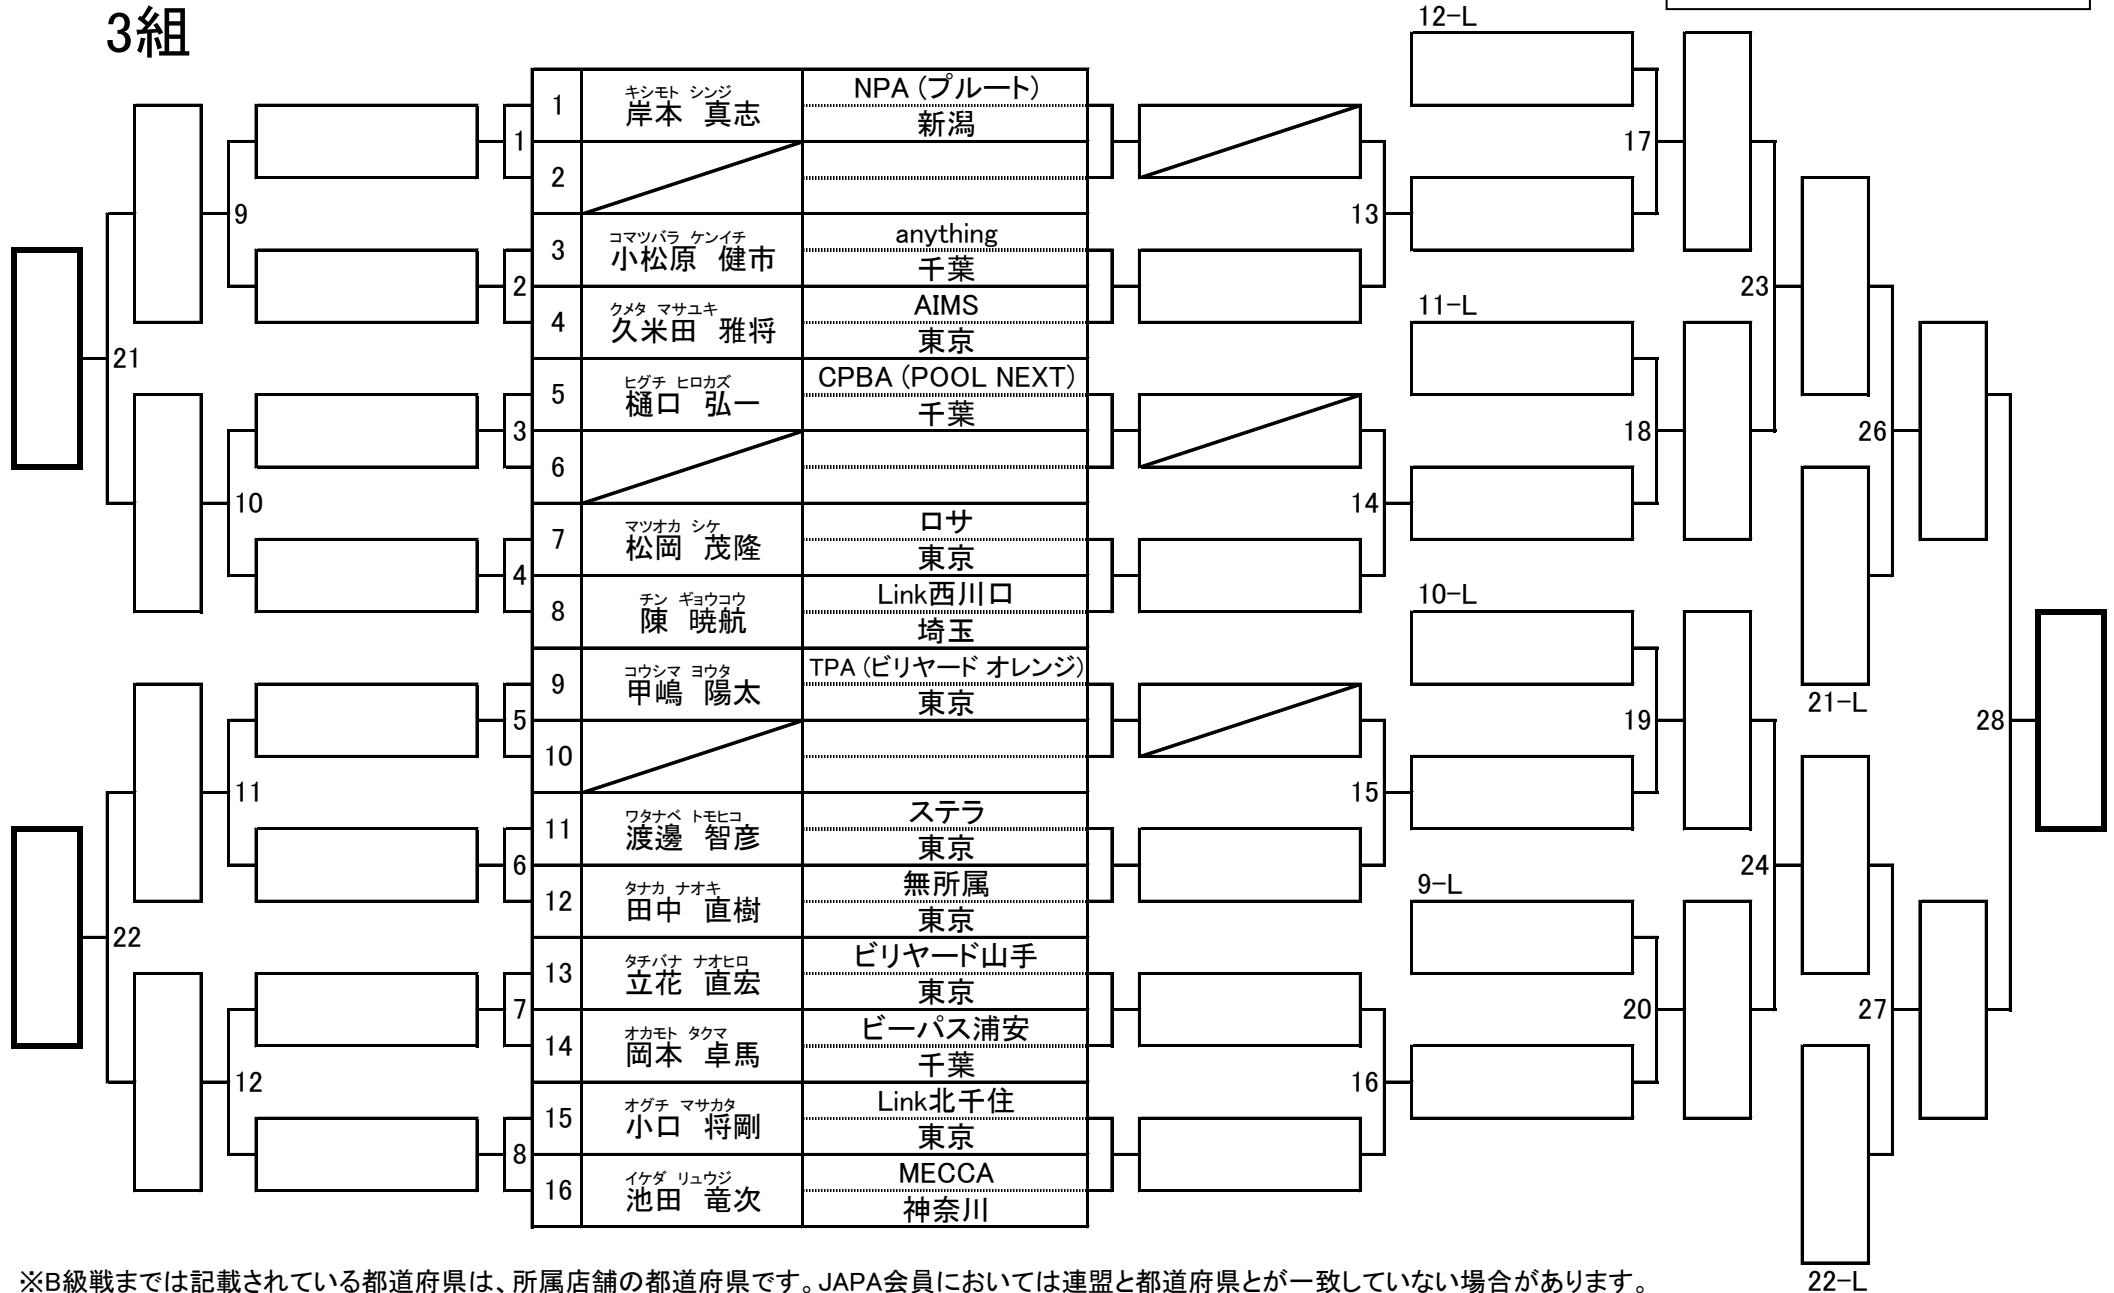

第25期 9ボール球聖戦 C級戦 関東地区大会

開催日：平成28年2月7日
会場：渋谷ビリヤードCUE

1組

※B級戦までは記載されている都道府県は、所属店舗の都道府県です。JAPA会員においては連盟と都道府県とが一致していない場合があります。

第25期 9ボール球聖戦 C級戦 関東地区大会

開催日：平成28年2月7日
会場：渋谷ビリヤードCUE

2組

※B級戦までは記載されている都道府県は、所属店舗の都道府県です。JAPA会員においては連盟と都道府県とが一致していない場合があります。

第25期 9ボール球聖戦 C級戦 関東地区大会

開催日：平成28年2月7日
会場：渋谷ビリヤードCUE

3組

※B級戦までは記載されている都道府県は、所属店舗の都道府県です。JAPA会員においては連盟と都道府県とが一致していない場合があります。

第25期 9ボール球聖戦 C級戦 関東地区大会

開催日：平成28年2月7日
会場：渋谷ビリヤードCUE

4組

※B級戦までは記載されている都道府県は、所属店舗の都道府県です。JAPA会員においては連盟と都道府県とが一致していない場合があります。