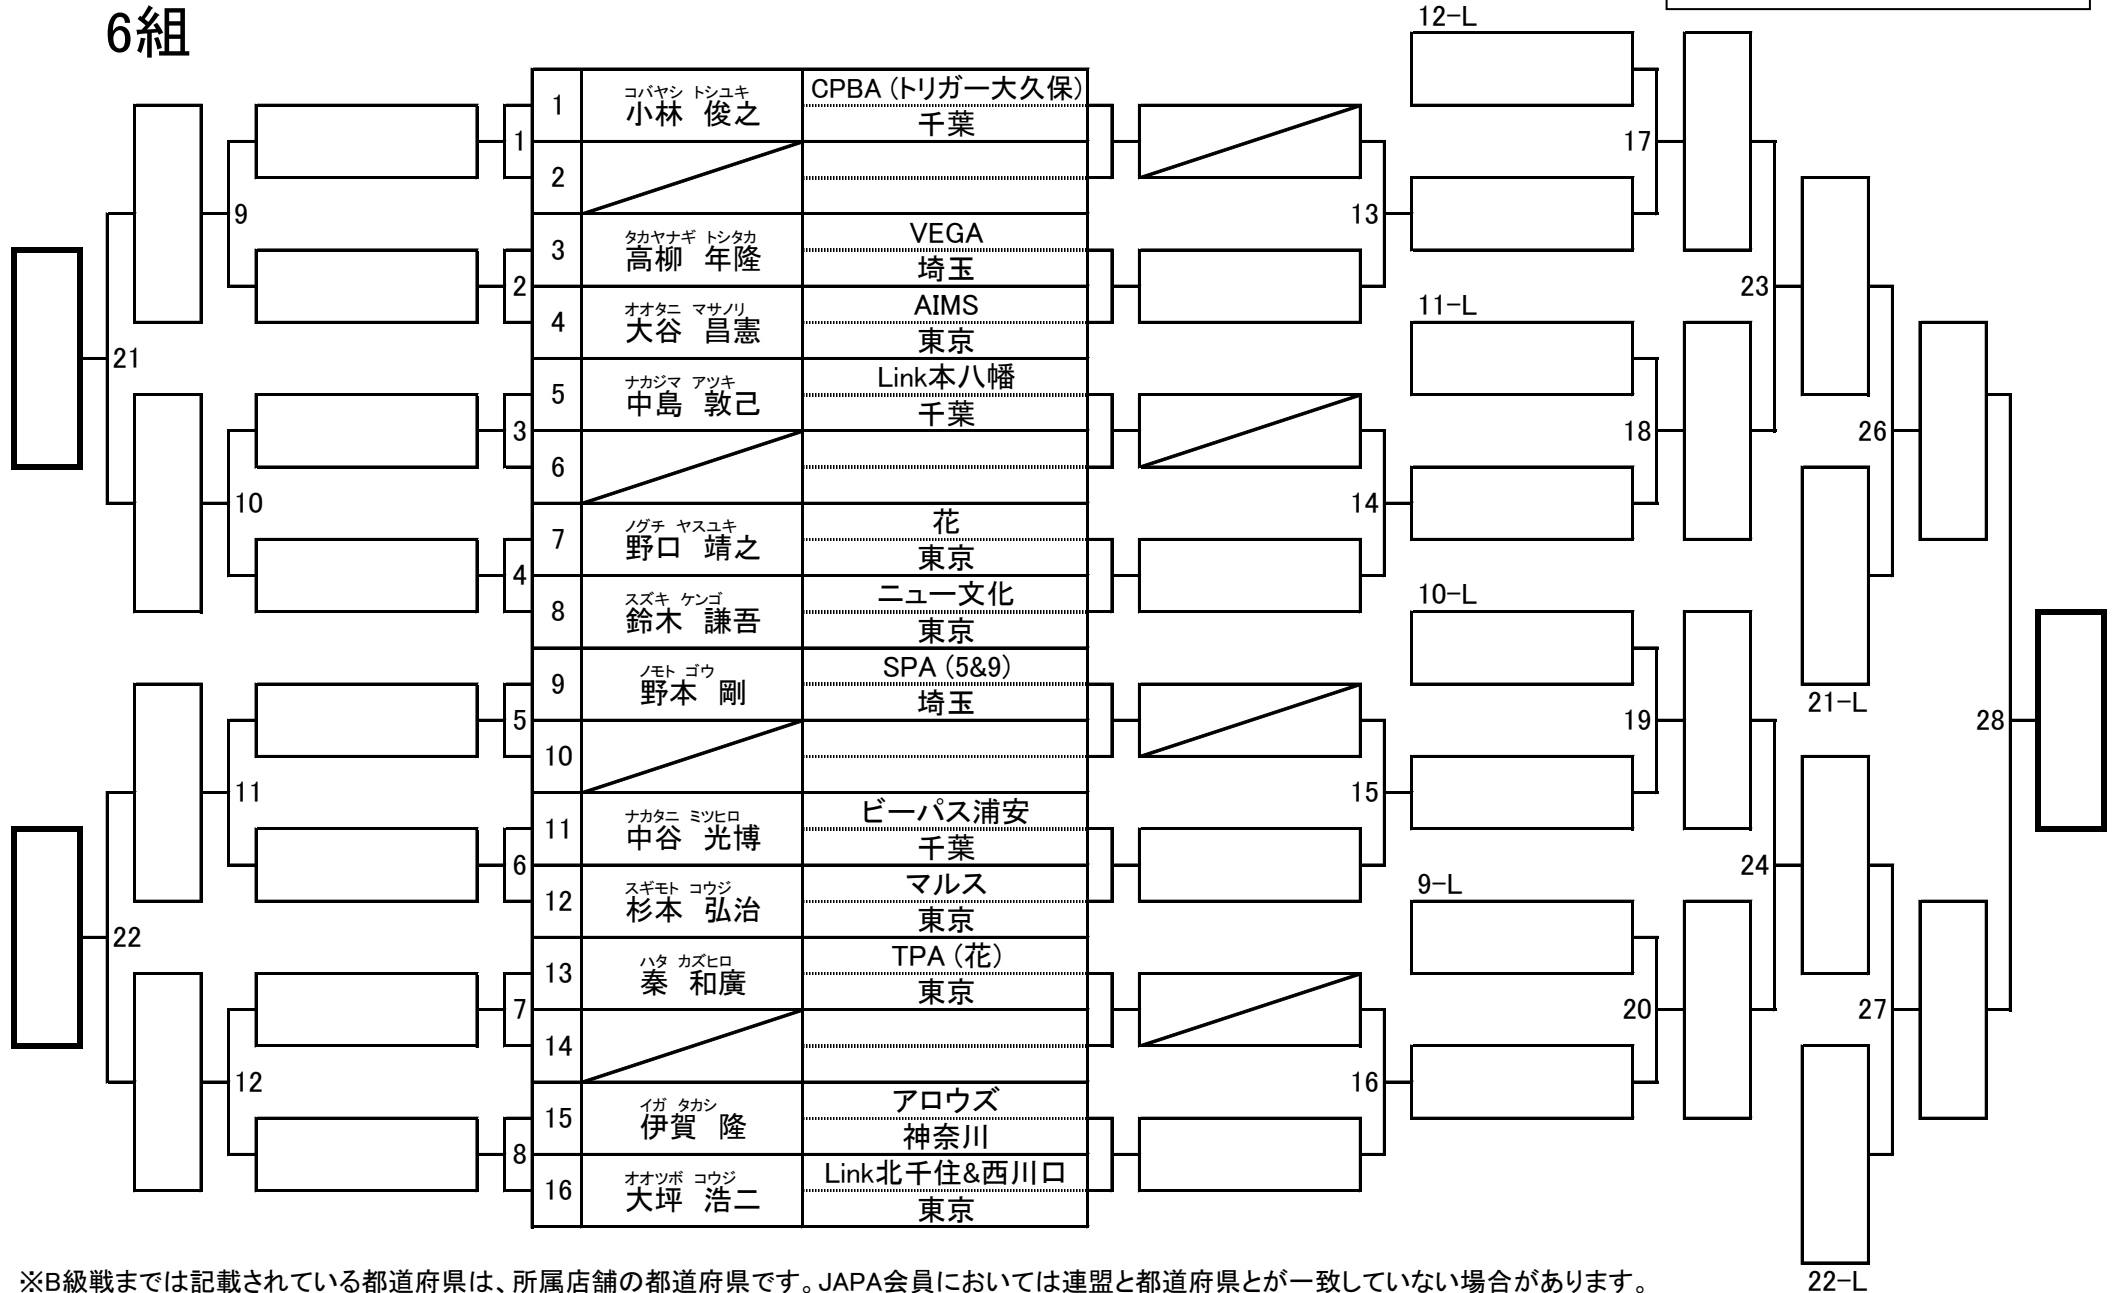

第25期 9ボール球聖戦 C級戦 関東地区大会

開催日：平成28年2月7日
会場：渋谷ビリヤードCUE

5組

※B級戦までは記載されている都道府県は、所属店舗の都道府県です。JAPA会員においては連盟と都道府県とが一致していない場合があります。

第25期 9ボール球聖戦 C級戦 関東地区大会

開催日：平成28年2月7日
会場：渋谷ビリヤードCUE

6組

※B級戦までは記載されている都道府県は、所属店舗の都道府県です。JAPA会員においては連盟と都道府県とが一致していない場合があります。