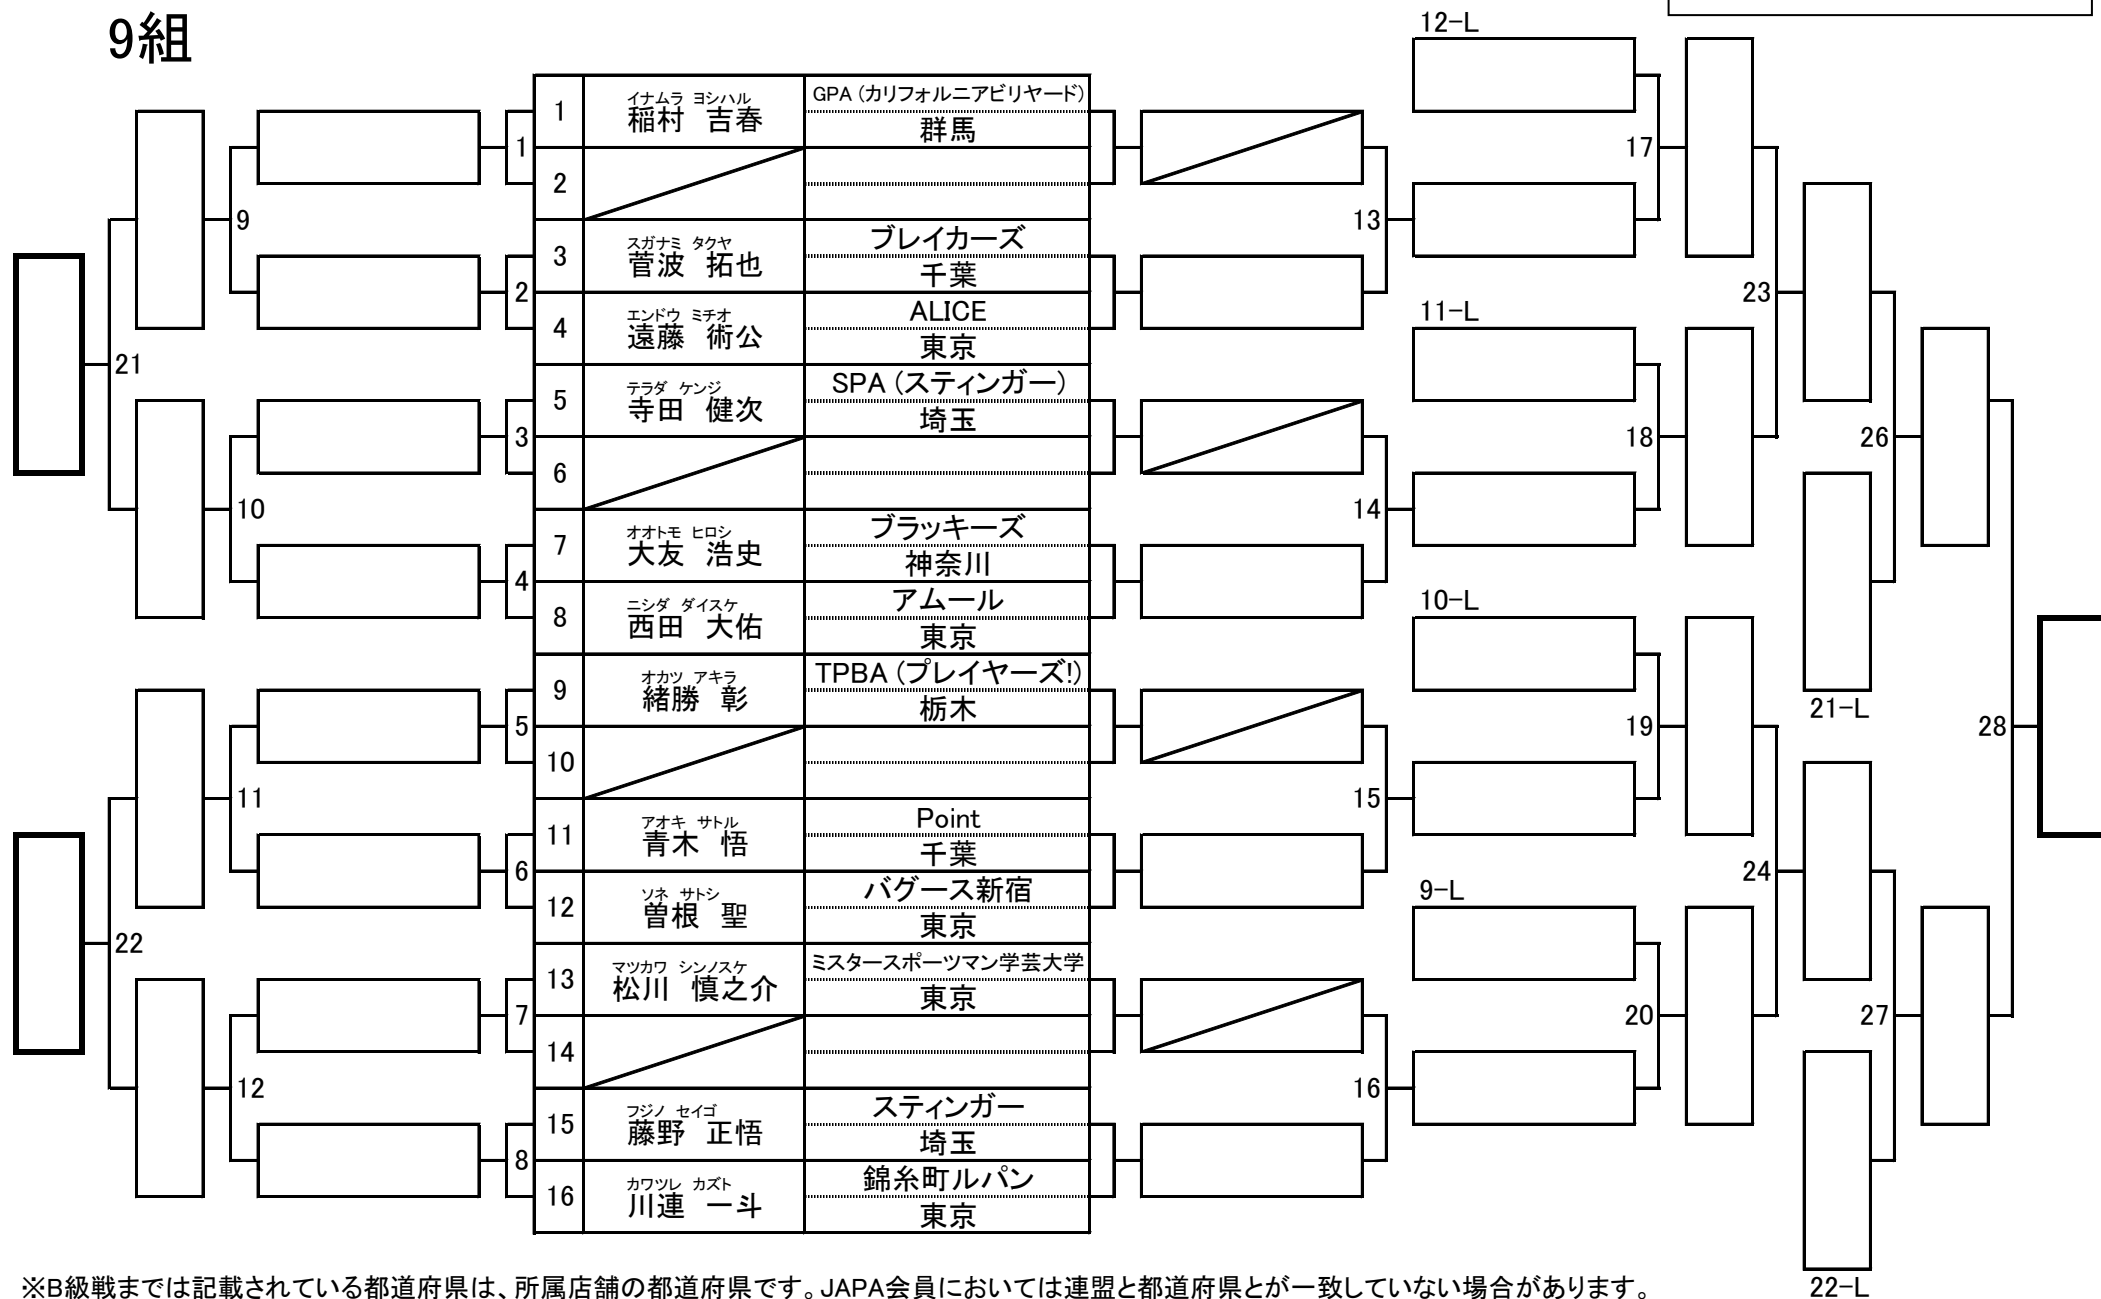

第25期 9ボール球聖戦 C級戦 関東地区大会

開催日：平成28年2月7日
会場：渋谷ビリヤードCUE

9組

※B級戦までは記載されている都道府県は、所属店舗の都道府県です。JAPA会員においては連盟と都道府県とが一致していない場合があります。