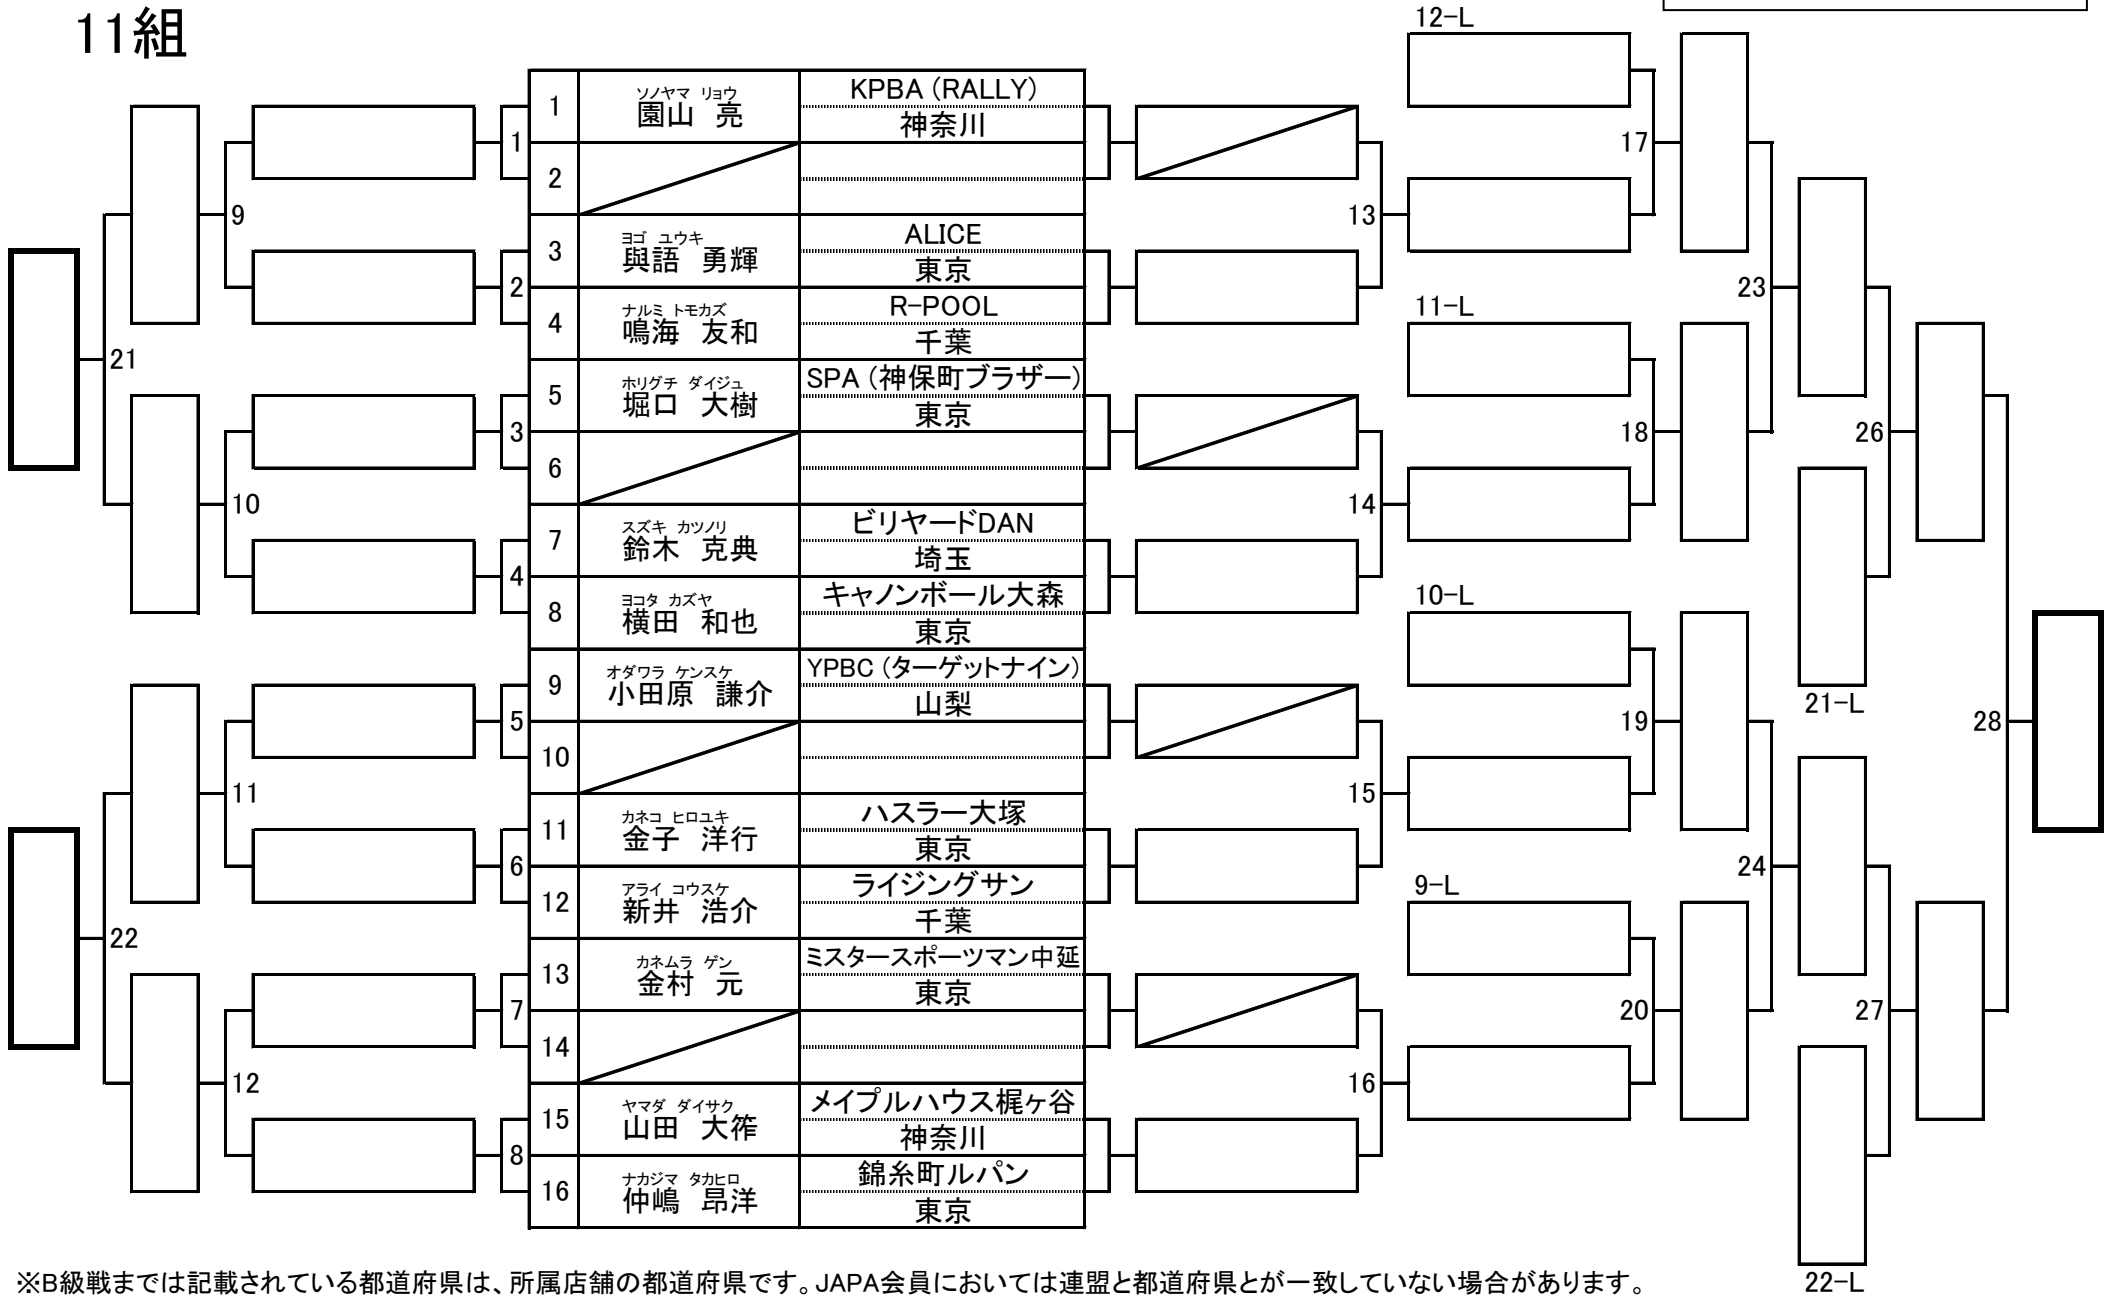

第25期 9ボール球聖戦 C級戦 関東地区大会

開催日：平成28年2月7日
会場：渋谷ビリヤードCUE

11組

※B級戦までは記載されている都道府県は、所属店舗の都道府県です。JAPA会員においては連盟と都道府県とが一致していない場合があります。