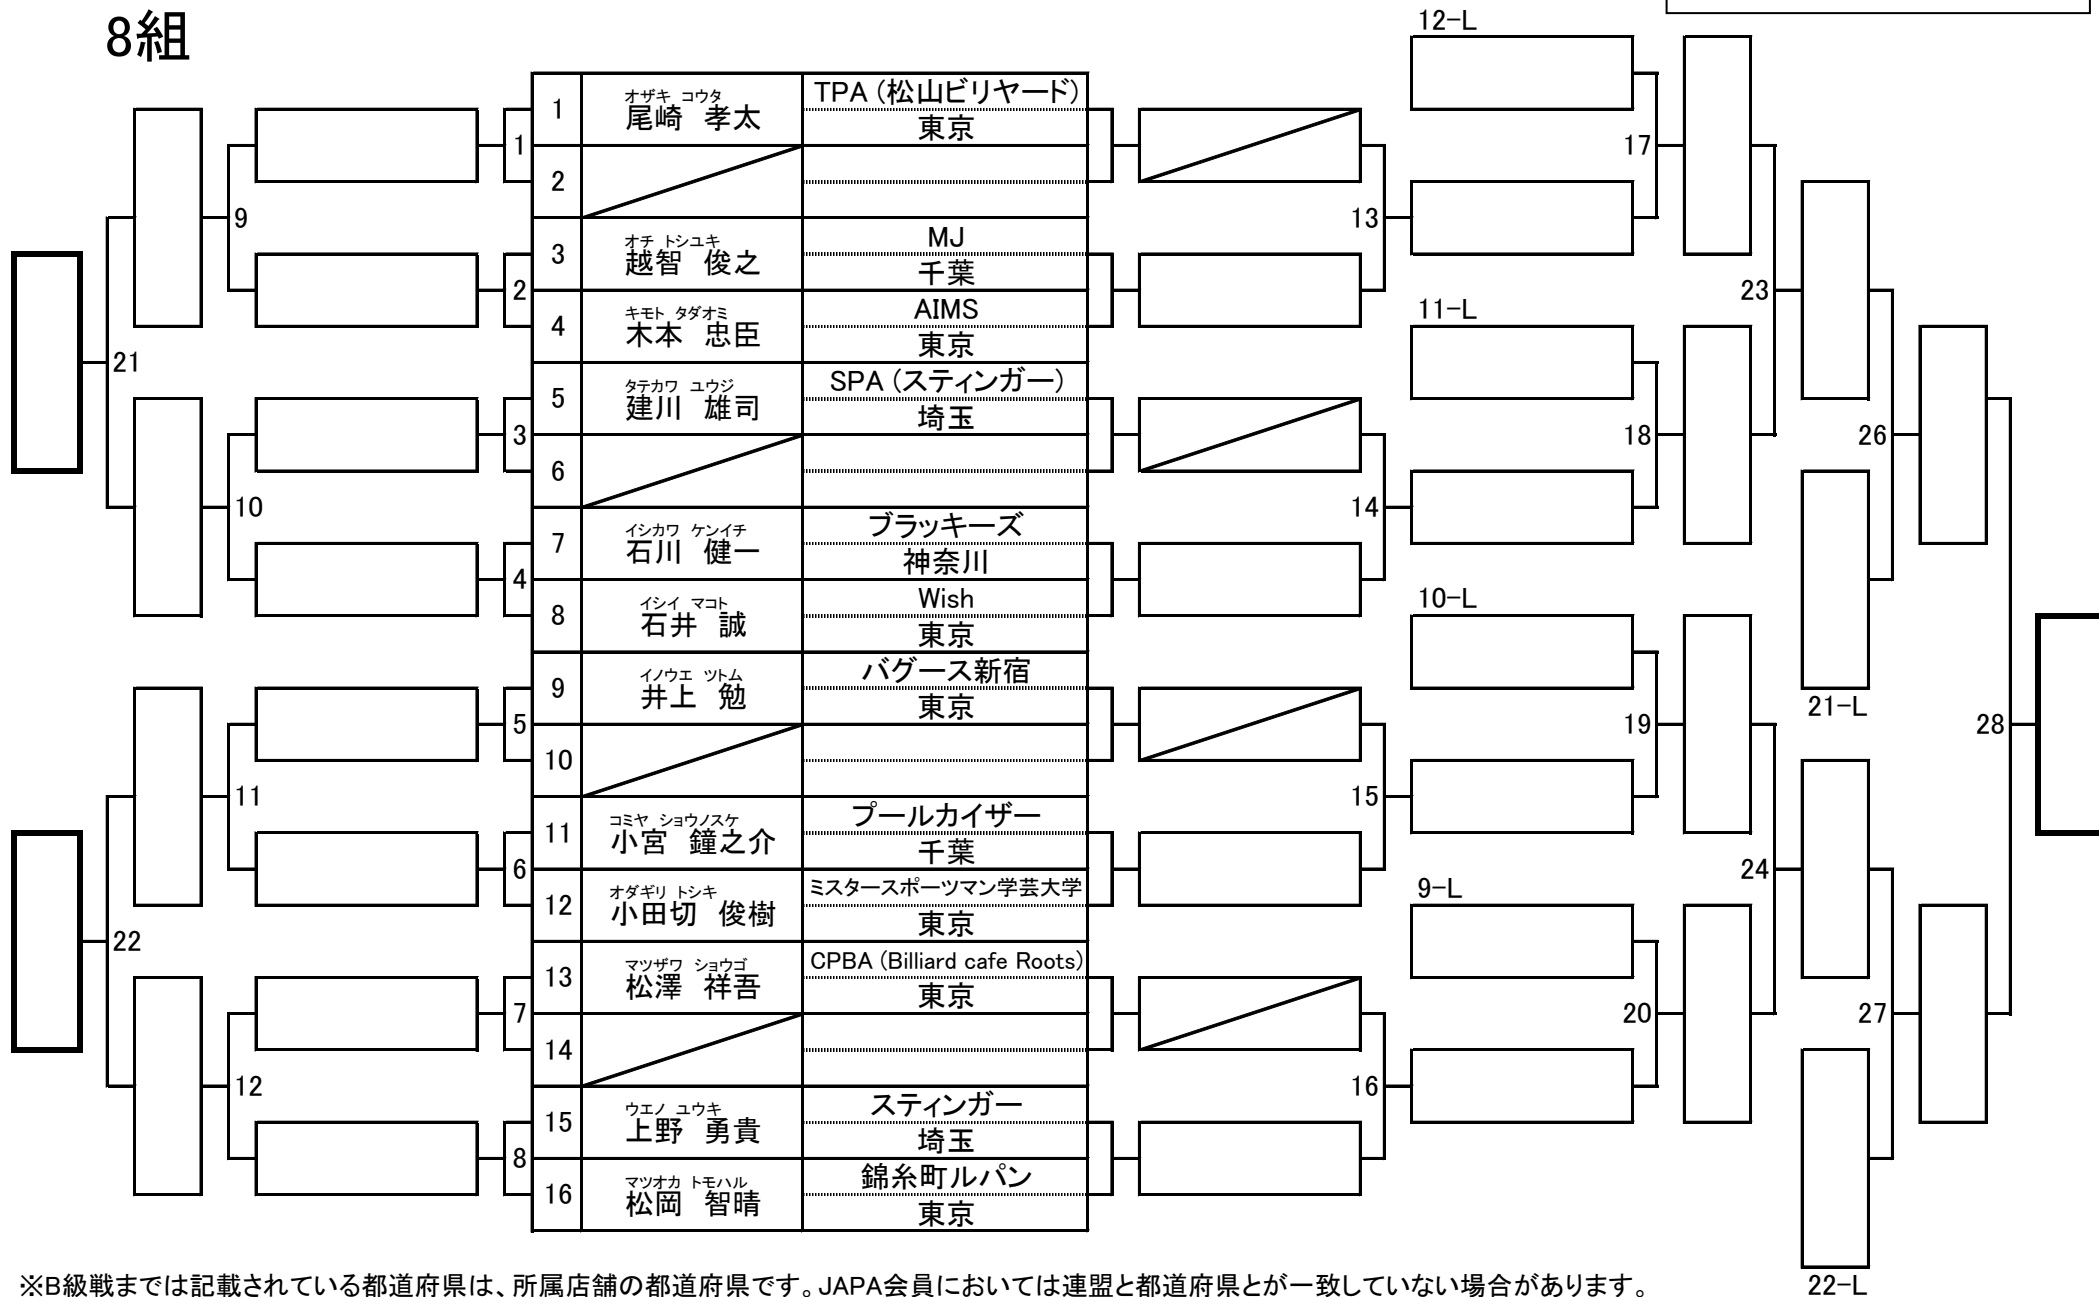

第25期 9ボール球聖戦 C級戦 関東地区大会

開催日：平成28年2月7日
会場：渋谷ビリヤードCUE

7組

※B級戦までは記載されている都道府県は、所属店舗の都道府県です。JAPA会員においては連盟と都道府県とが一致していない場合があります。

第25期 9ボール球聖戦 C級戦 関東地区大会

開催日：平成28年2月7日
会場：渋谷ビリヤードCUE

8組

※B級戦までは記載されている都道府県は、所属店舗の都道府県です。JAPA会員においては連盟と都道府県とが一致していない場合があります。