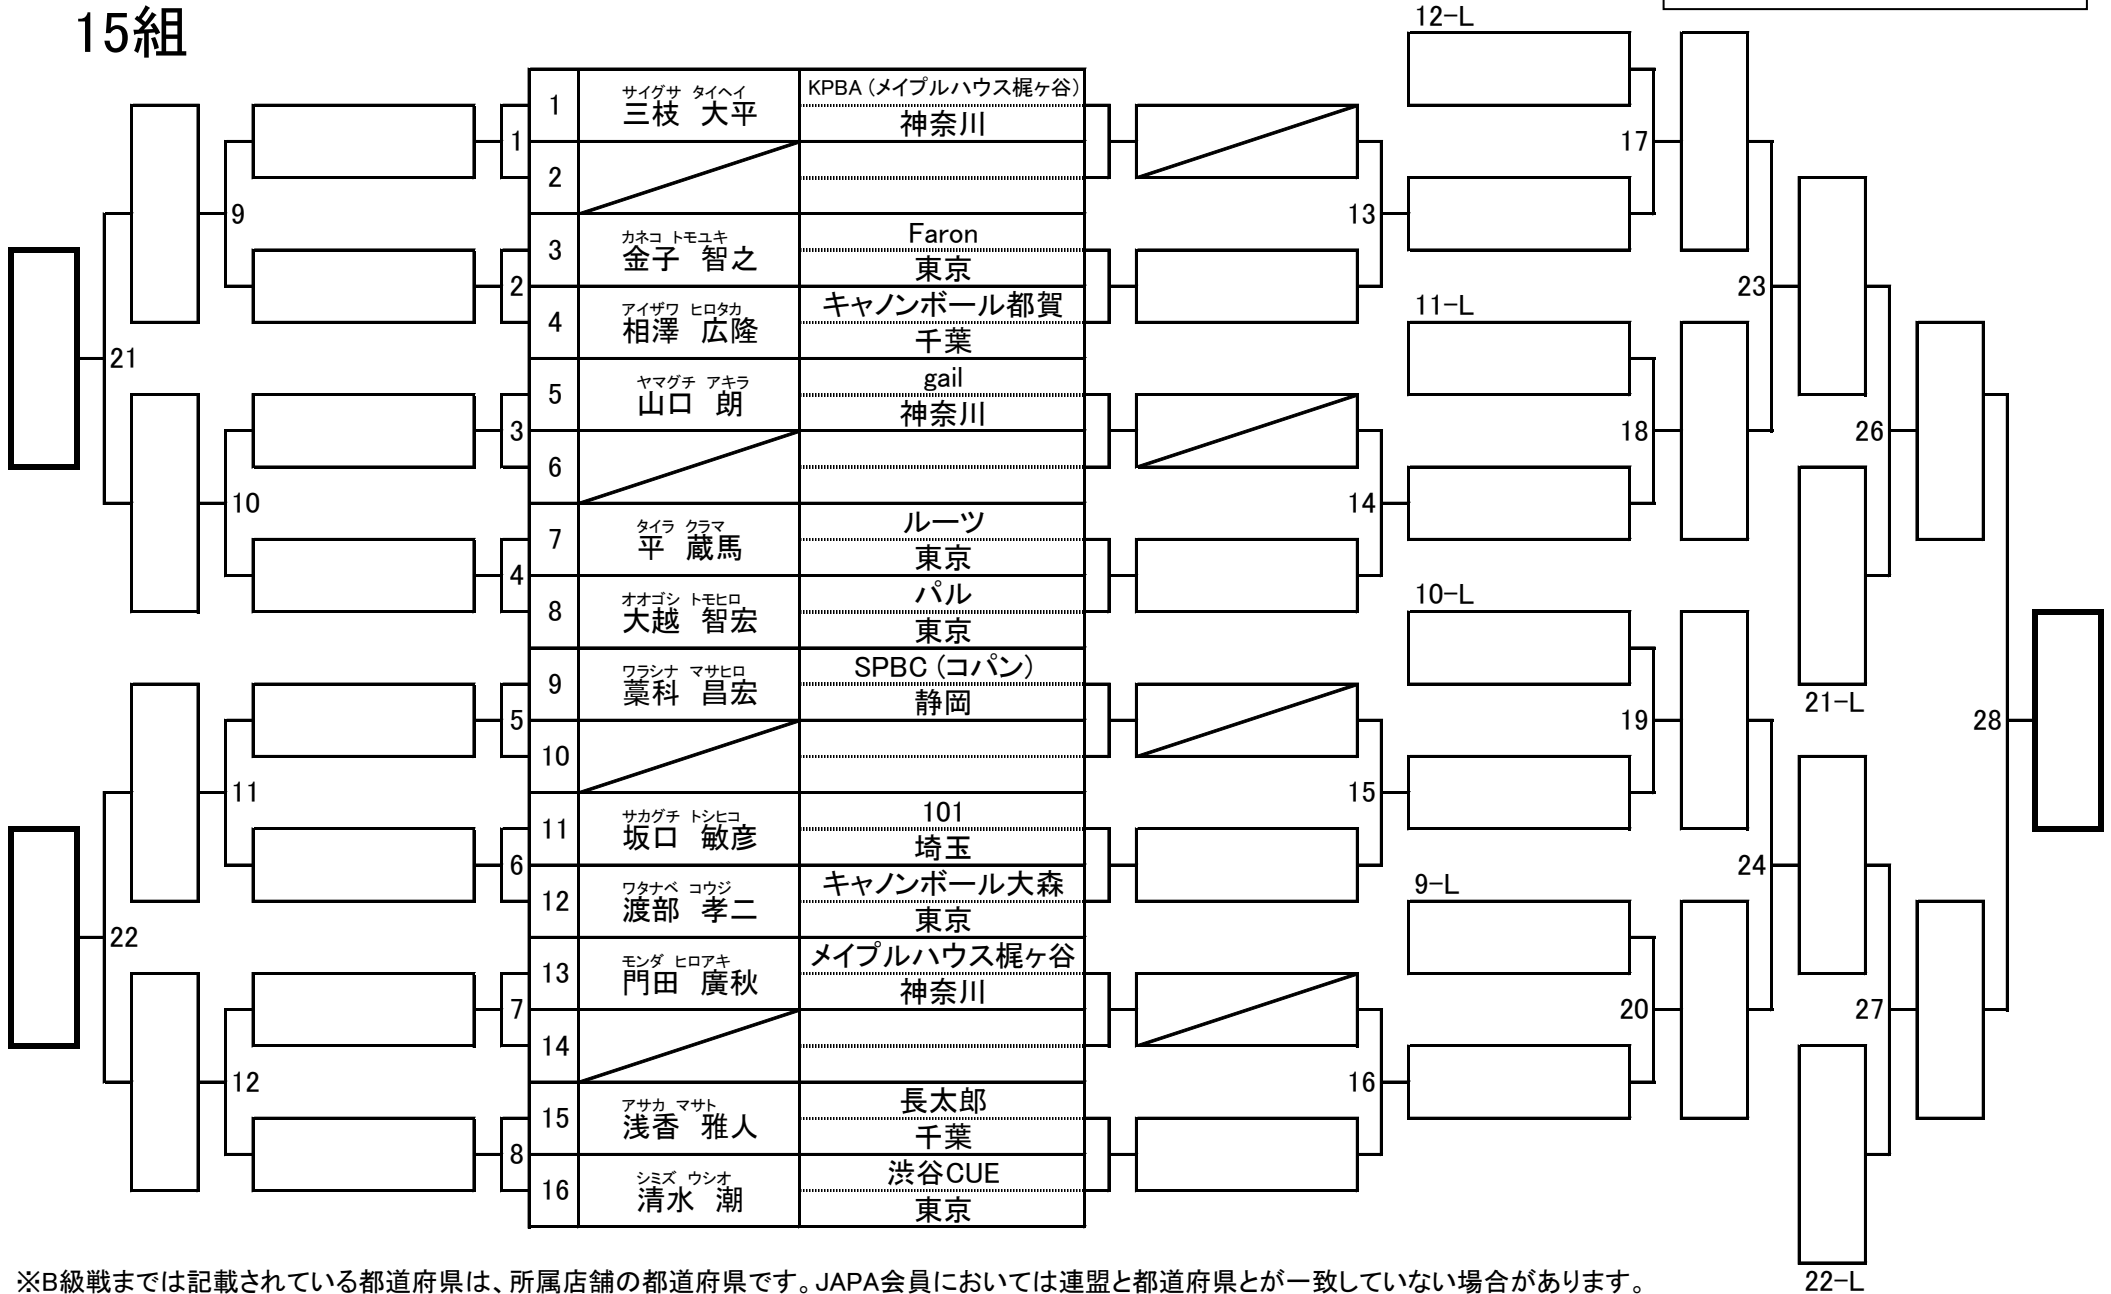

第25期 9ボール球聖戦 C級戦 関東地区大会

開催日：平成28年2月7日
会場：渋谷ビリヤードCUE

15組

※B級戦までは記載されている都道府県は、所属店舗の都道府県です。JAPA会員においては連盟と都道府県とが一致していない場合があります。