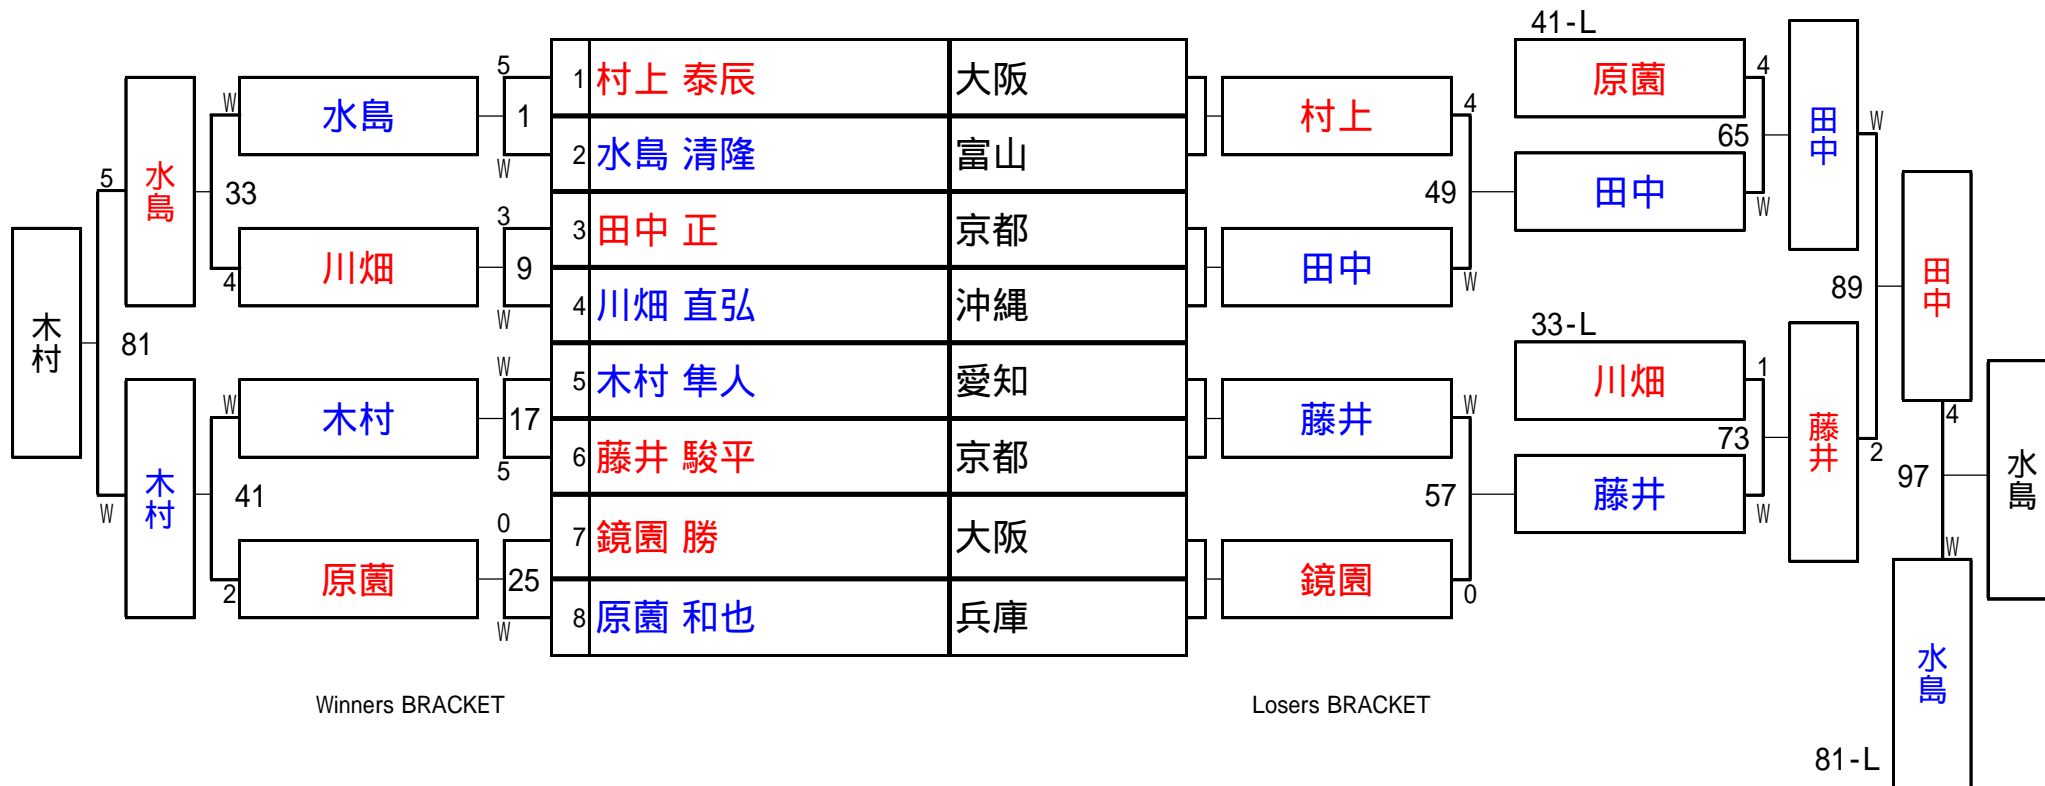

第22期 球聖戦 西日本 A級戦 決勝シングル

1組

試合会場 高井田ビリヤード
 試合日付 2013.3.10

第22期 球聖戦 西日本A級戦

1組

試合会場 高井田ビリヤード

試合日付 2013.3.10

第22期 球聖戦 西日本A級戦

2組

試合会場 高井田ビリヤード

試合日付 2013.3.10

第22期 球聖戦 西日本A級戦

3組

試合会場 高井田ピリヤード

試合日付 2013.3.10

第22期 球聖戦 西日本A級戦

4組

試合会場 高井田ビリヤード

試合日付 2013.3.10

第22期 球聖戦 西日本A級戦

5組

試合会場 高井田ビリヤード

試合日付 2013.3.10

第22期 球聖戦 西日本A級戦

8組

試合会場 高井田ビリヤード

試合日付 2013.3.10