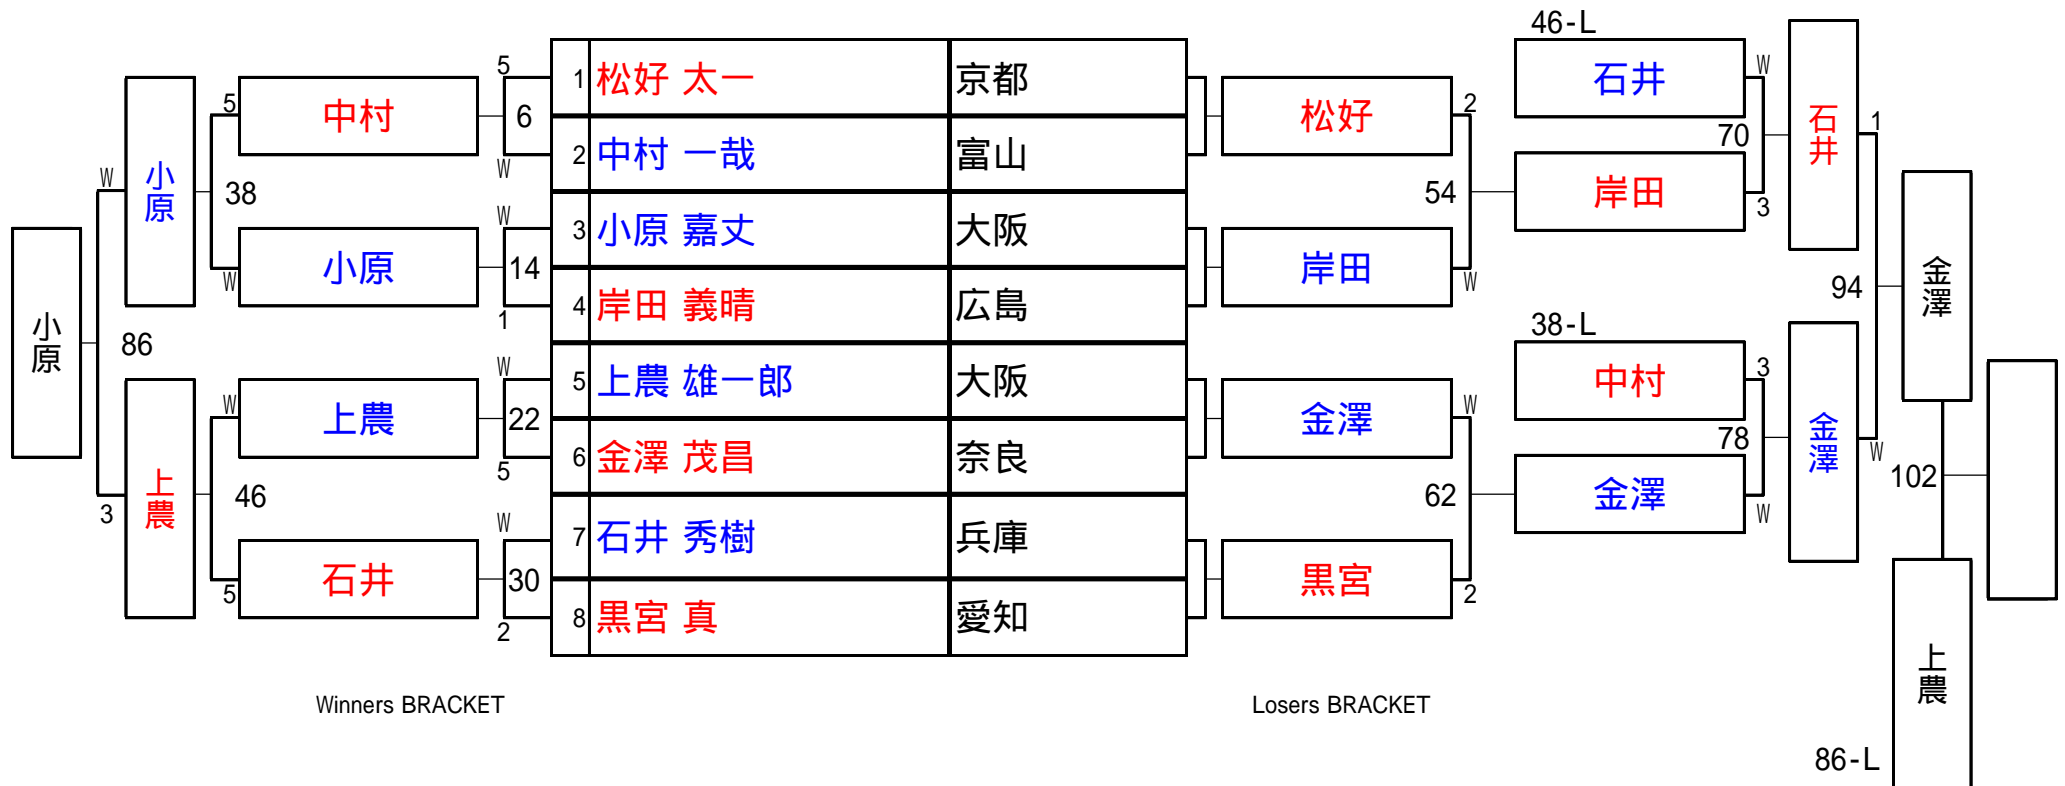

第22期 球聖戦 西日本A級戦

6組

試合会場 高井田ビリヤード

試合日付 2013.3.10