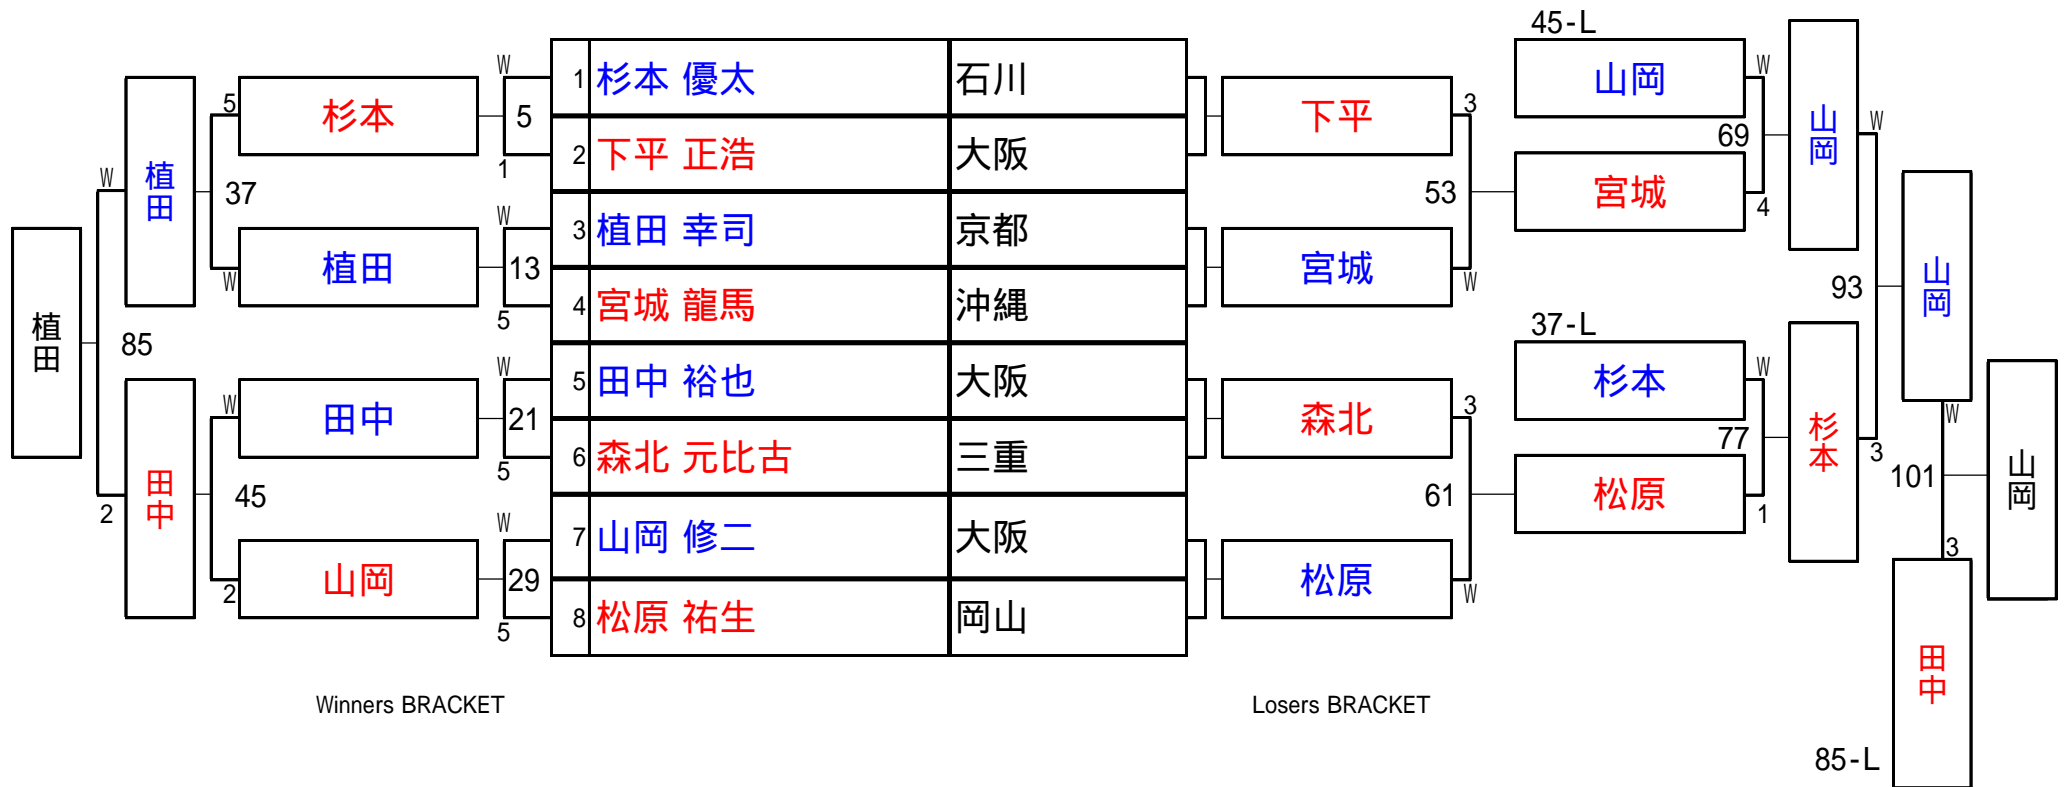

2組

試合会場 高井田ビリヤード

試合日付 2013.3.10

第22期 球聖戦 西日本A級戦

3組

試合会場 高井田ピリヤード

試合日付 2013.3.10

第22期 球聖戦 西日本A級戦

4組

試合会場 高井田ビリヤード

試合日付 2013.3.10

第22期 球聖戦 西日本A級戦

5組

試合会場 高井田ビリヤード

試合日付 2013.3.10

第22期 球聖戦 西日本A級戦

6組

試合会場 高井田ビリヤード

試合日付 2013.3.10

第22期 球聖戦 西日本A級戦

7組

試合会場 高井田ビリヤード

試合日付 2013.3.10

第22期 球聖戦 西日本A級戦

8組

試合会場 高井田ビリヤード

試合日付 2013.3.10