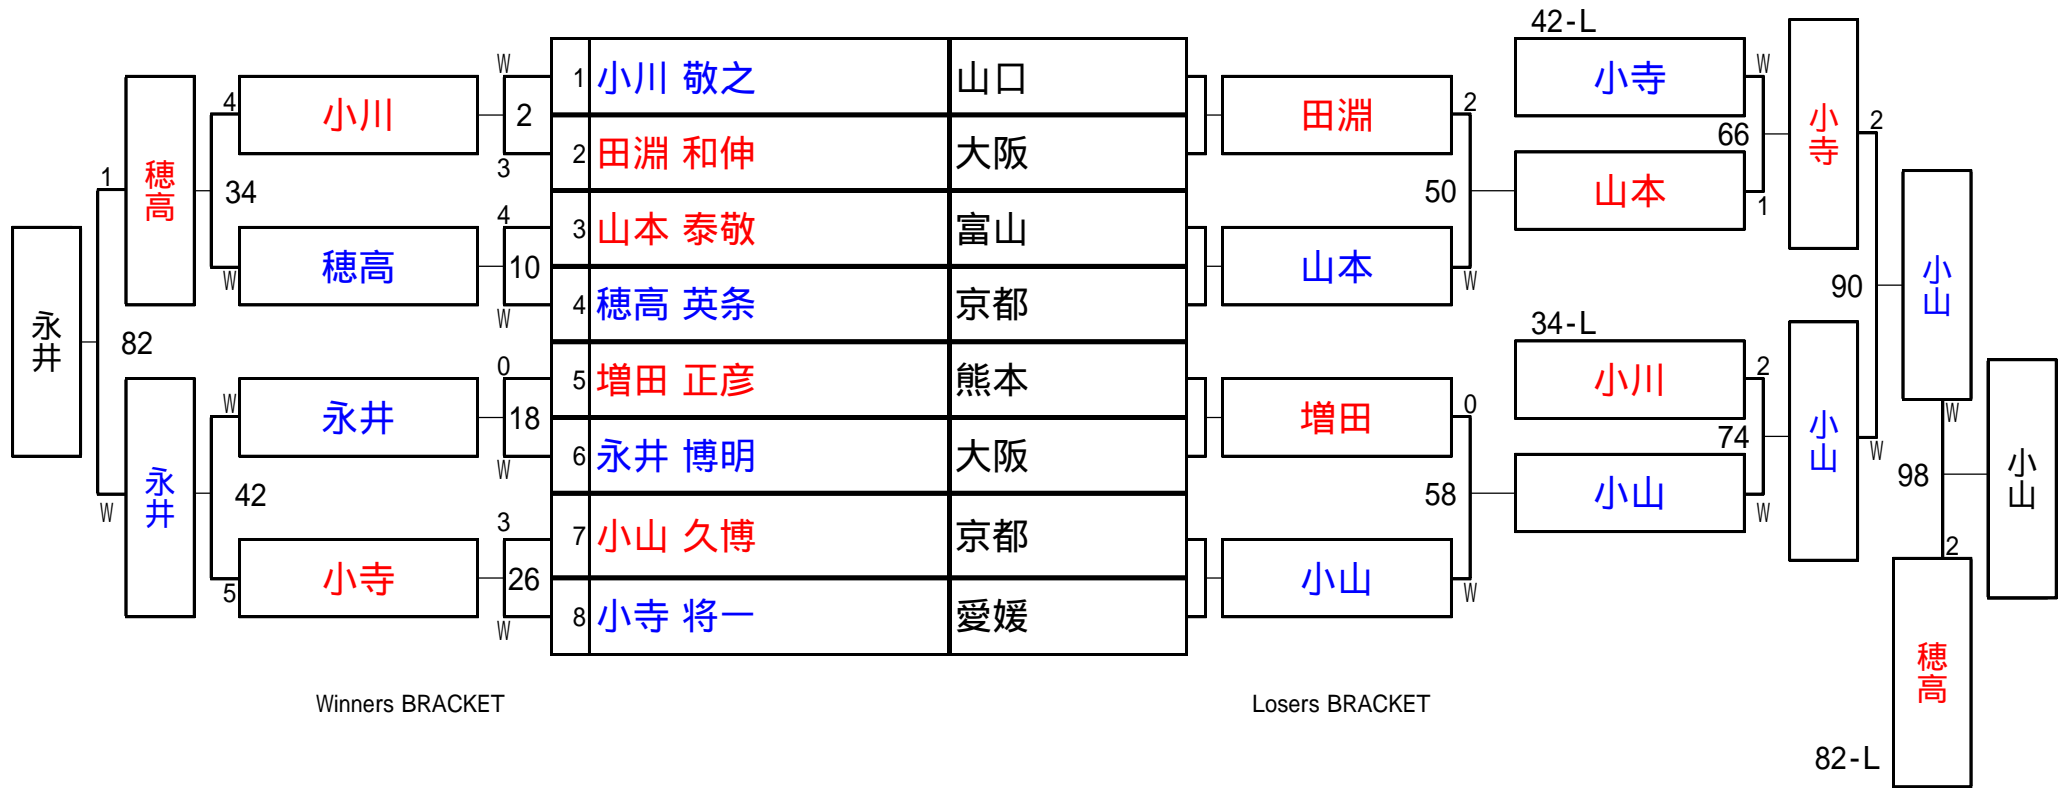

第22期 球聖戦 西日本 A級戦 決勝シングル

1組

試合会場 高井田ビリヤード
 試合日付 2013.3.10

第22期 球聖戦 西日本A級戦

1組

試合会場 高井田ビリヤード

試合日付 2013.3.10

第22期 球聖戦 西日本A級戦

2組

試合会場 高井田ビリヤード

試合日付 2013.3.10

第22期 球聖戦 西日本A級戦

3組

試合会場 高井田ピリヤード

試合日付 2013.3.10

第22期 球聖戦 西日本A級戦

4組

試合会場 高井田ビリヤード

試合日付 2013.3.10

第22期 球聖戦 西日本A級戦

5組

試合会場 高井田ビリヤード

試合日付 2013.3.10

第22期 球聖戦 西日本A級戦

8組

試合会場 高井田ビリヤード

試合日付 2013.3.10