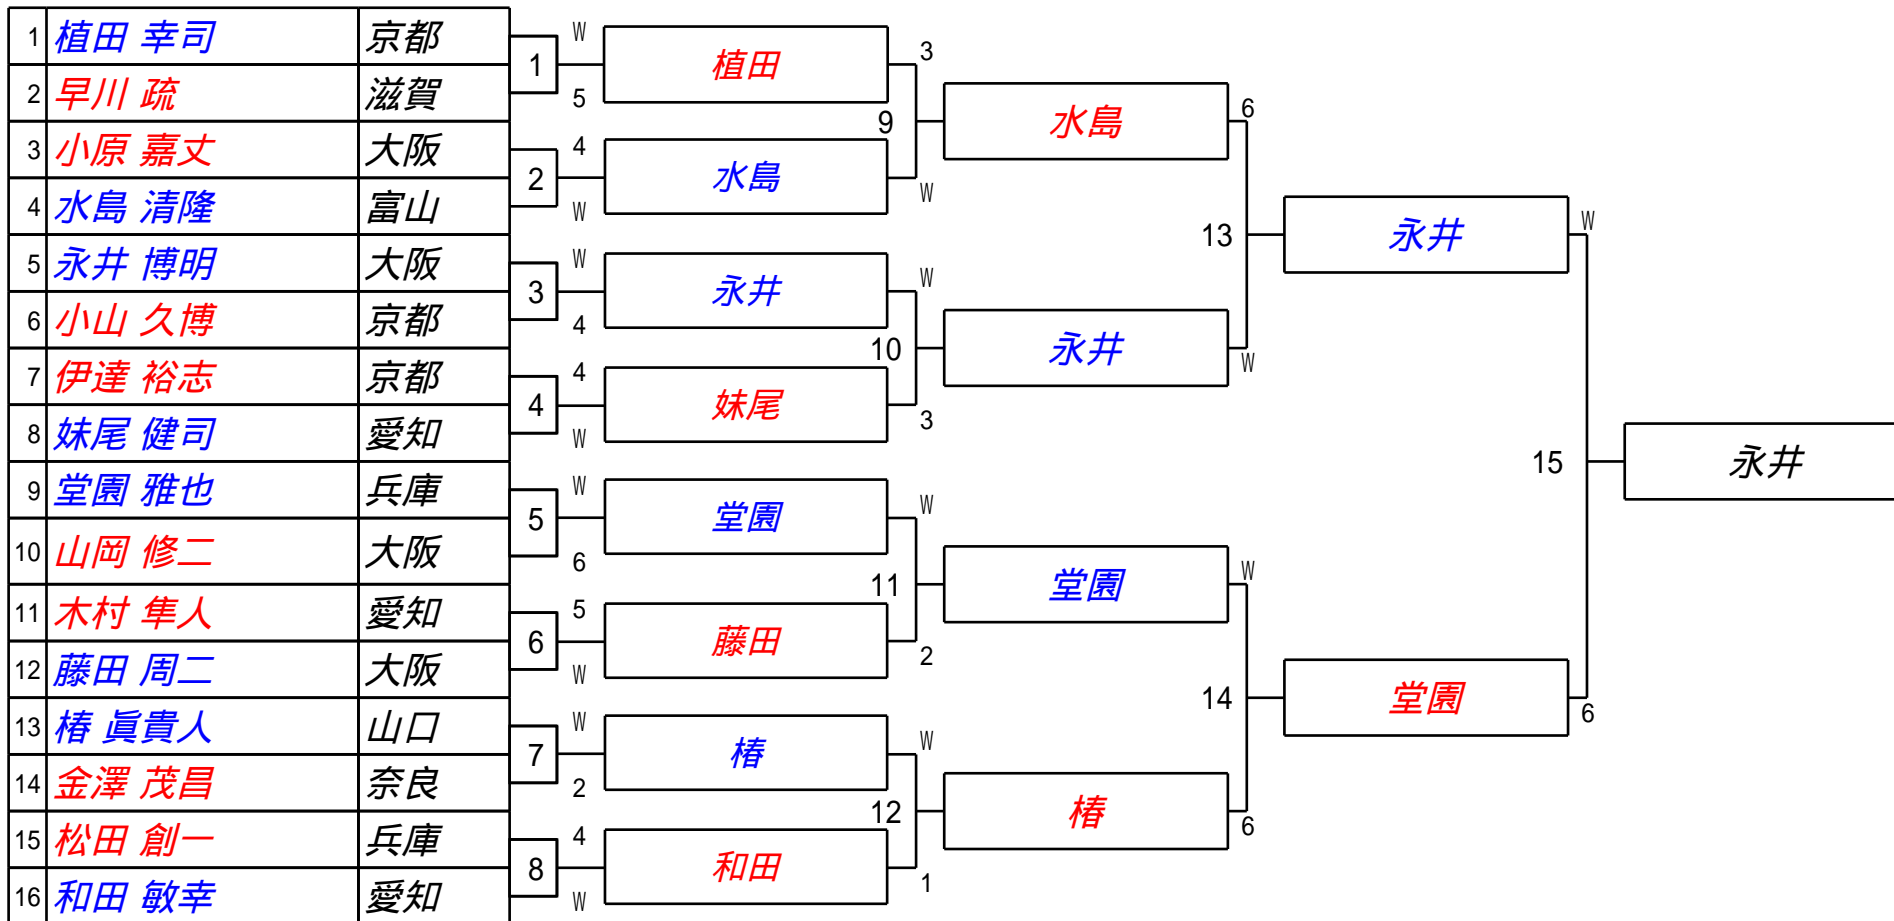

第22期 球聖戦 西日本 A級戦 決勝シングル

1組

試合会場 高井田ビリヤード
 試合日付 2013.3.10

第22期 球聖戦 西日本A級戦

1組

試合会場 高井田ビリヤード

試合日付 2013.3.10

第22期 球聖戦 西日本A級戦

2組

試合会場 高井田ビリヤード

試合日付 2013.3.10

第22期 球聖戦 西日本A級戦

3組

試合会場 高井田ピリヤード

試合日付 2013.3.10

第22期 球聖戦 西日本A級戦