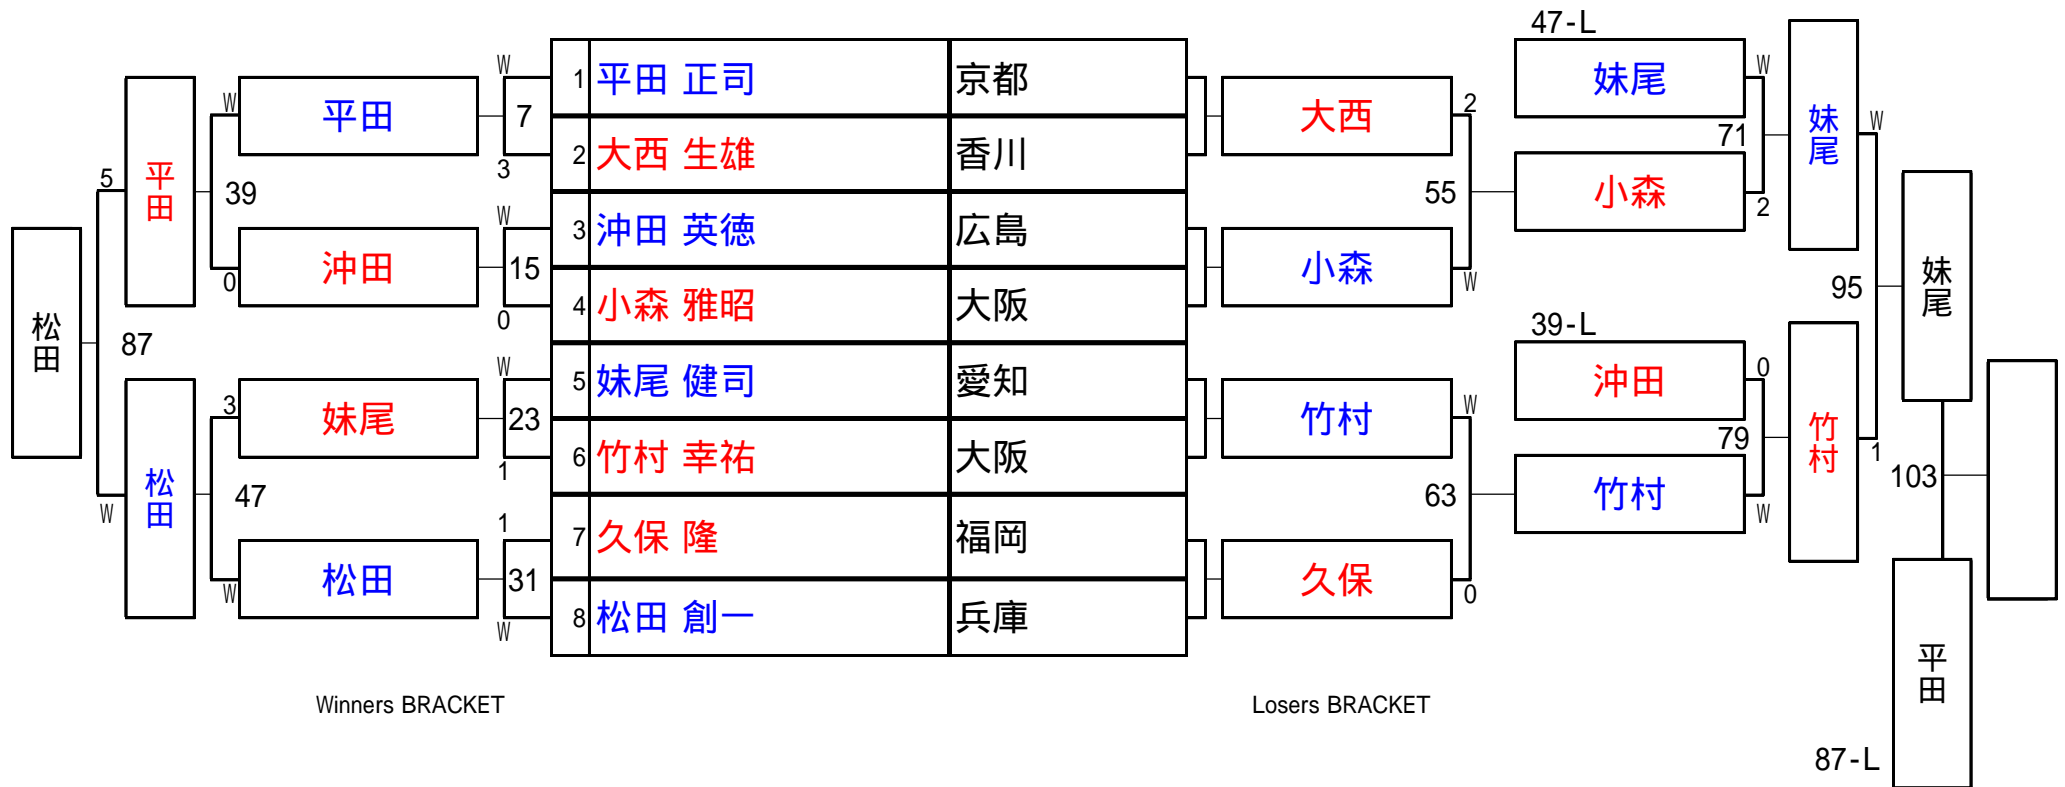

4組

試合会場 高井田ビリヤード

試合日付 2013.3.10

第22期 球聖戦 西日本A級戦

5組

試合会場 高井田ビリヤード

試合日付 2013.3.10

第22期 球聖戦 西日本A級戦

6組

試合会場 高井田ビリヤード

試合日付 2013.3.10

第22期 球聖戦 西日本A級戦

7組

試合会場 高井田ビリヤード

試合日付 2013.3.10

第22期 球聖戦 西日本A級戦

8組

試合会場 高井田ビリヤード

試合日付 2013.3.10