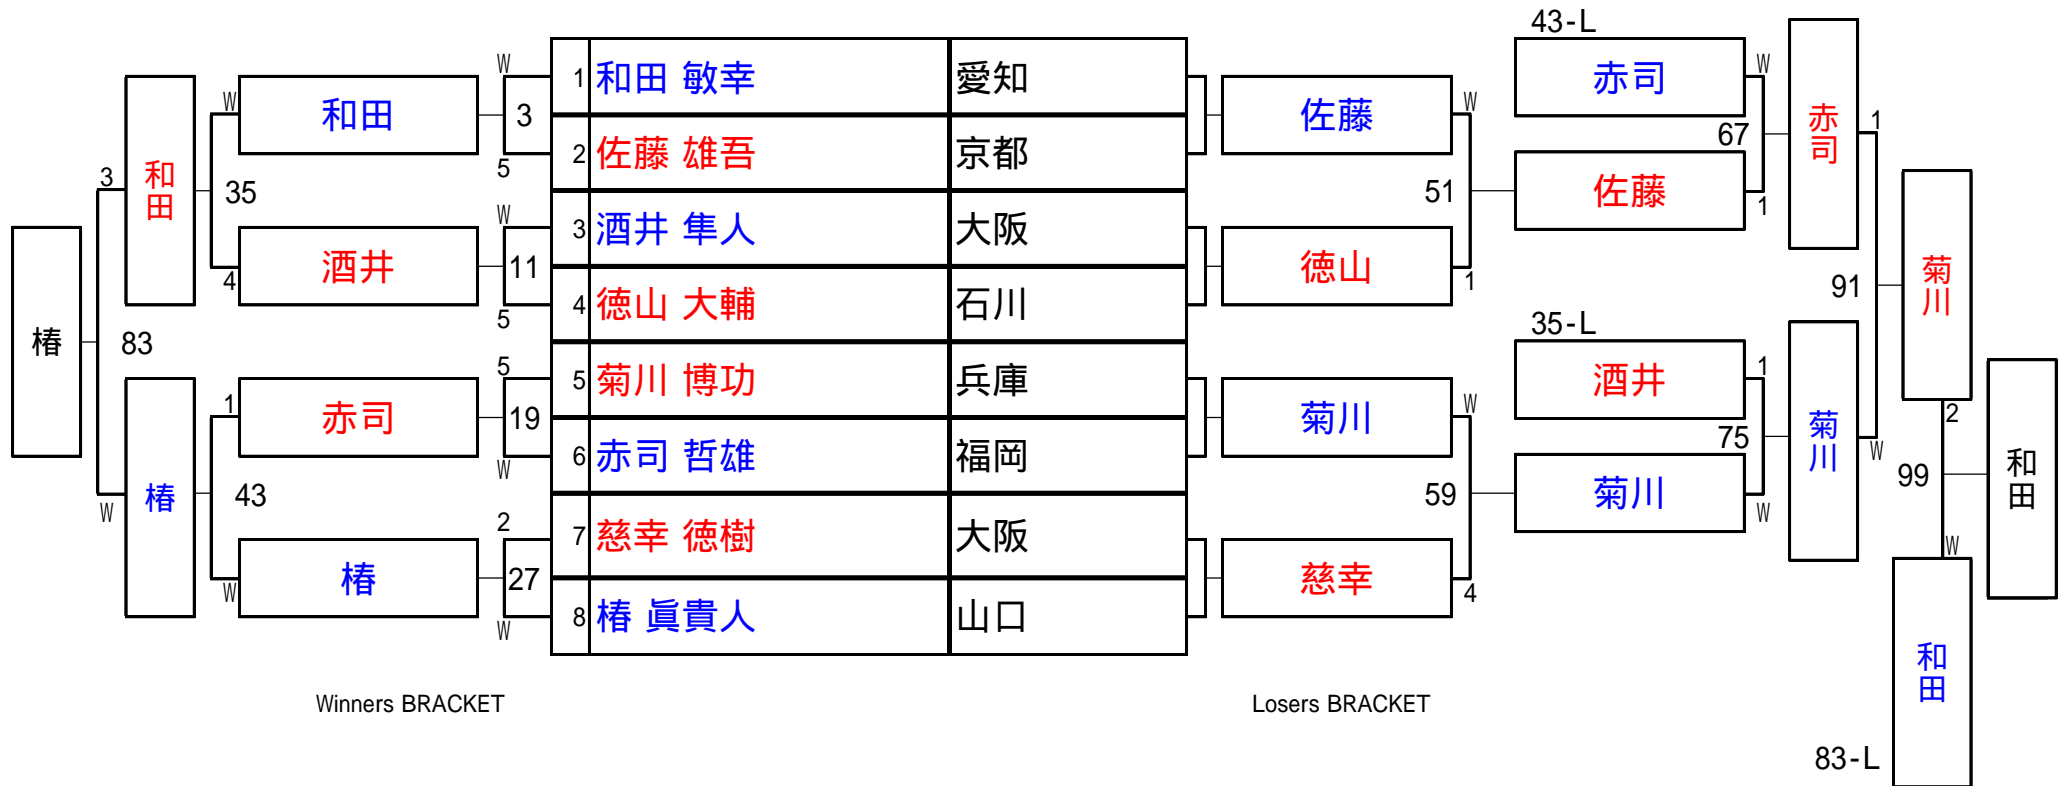

2組

試合会場 高井田ビリヤード

試合日付 2013.3.10

第22期 球聖戦 西日本A級戦

3組

試合会場 高井田ピリヤード

試合日付 2013.3.10

第22期 球聖戦 西日本A級戦

4組

試合会場 高井田ビリヤード

試合日付 2013.3.10

第22期 球聖戦 西日本A級戦

5組

試合会場 高井田ビリヤード

試合日付 2013.3.10

第22期 球聖戦 西日本A級戦

8組

試合会場 高井田ビリヤード

試合日付 2013.3.10