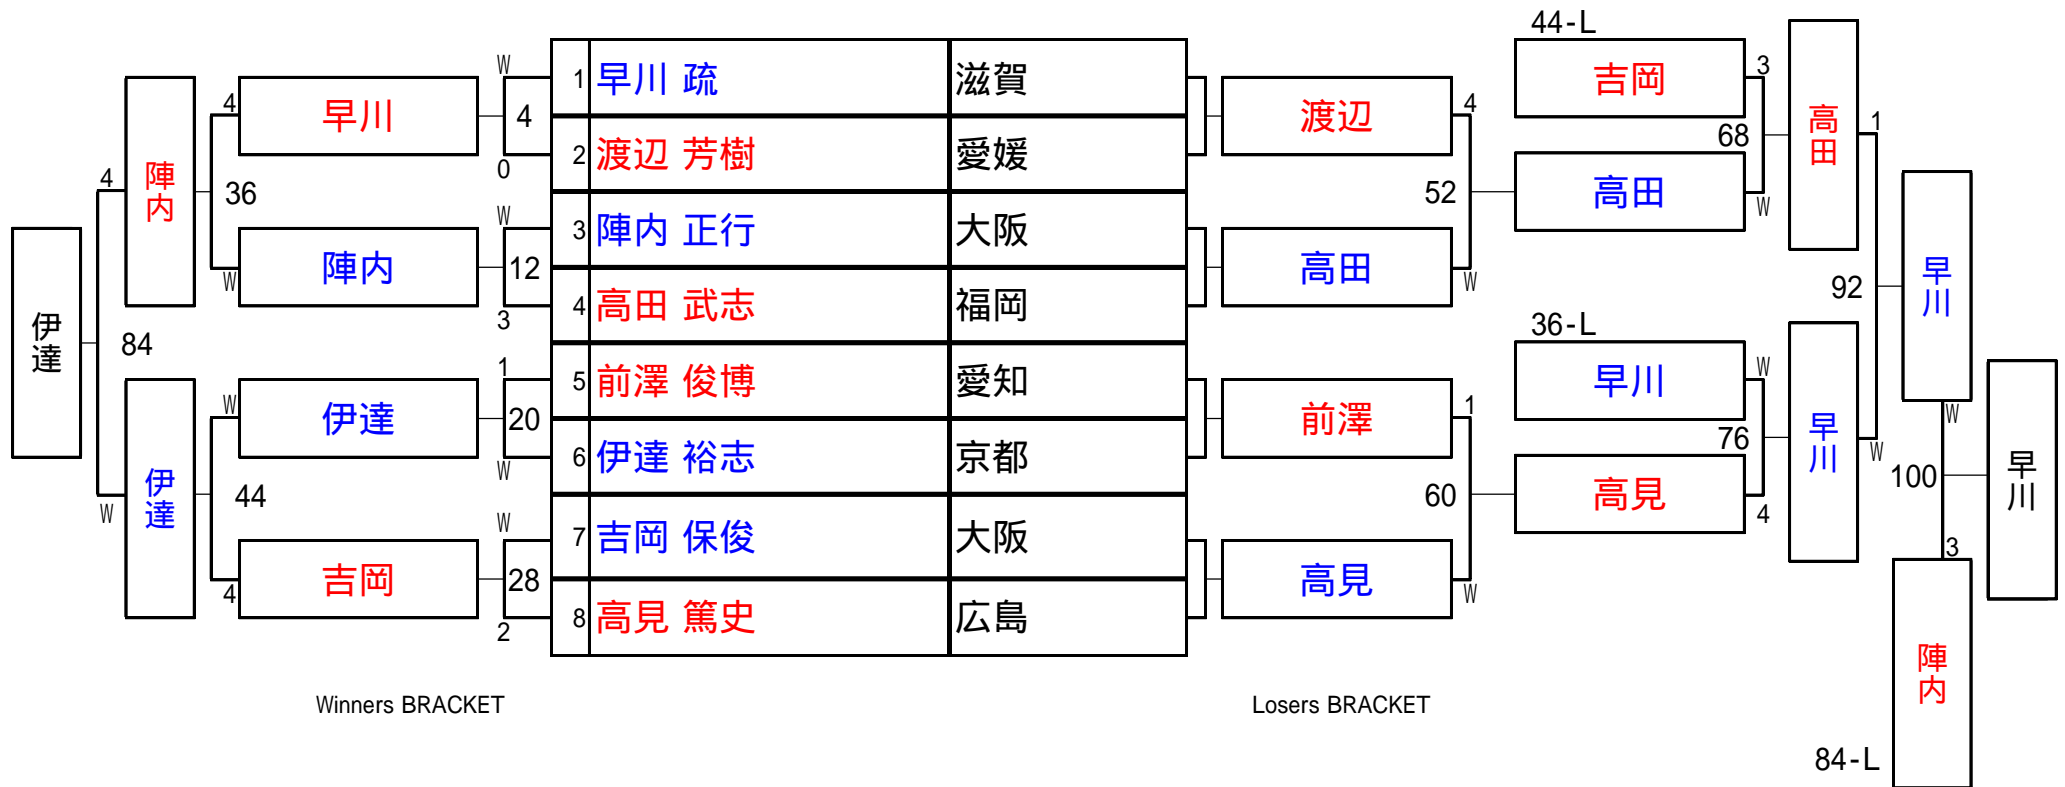

2組

試合会場 高井田ビリヤード

試合日付 2013.3.10

第22期 球聖戦 西日本A級戦

3組

試合会場 高井田ピリヤード

試合日付 2013.3.10

第22期 球聖戦 西日本A級戦

4組

試合会場 高井田ビリヤード

試合日付 2013.3.10

第22期 球聖戦 西日本A級戦

5組

試合会場 高井田ビリヤード

試合日付 2013.3.10

第22期 球聖戦 西日本A級戦

8組

試合会場 高井田ビリヤード

試合日付 2013.3.10