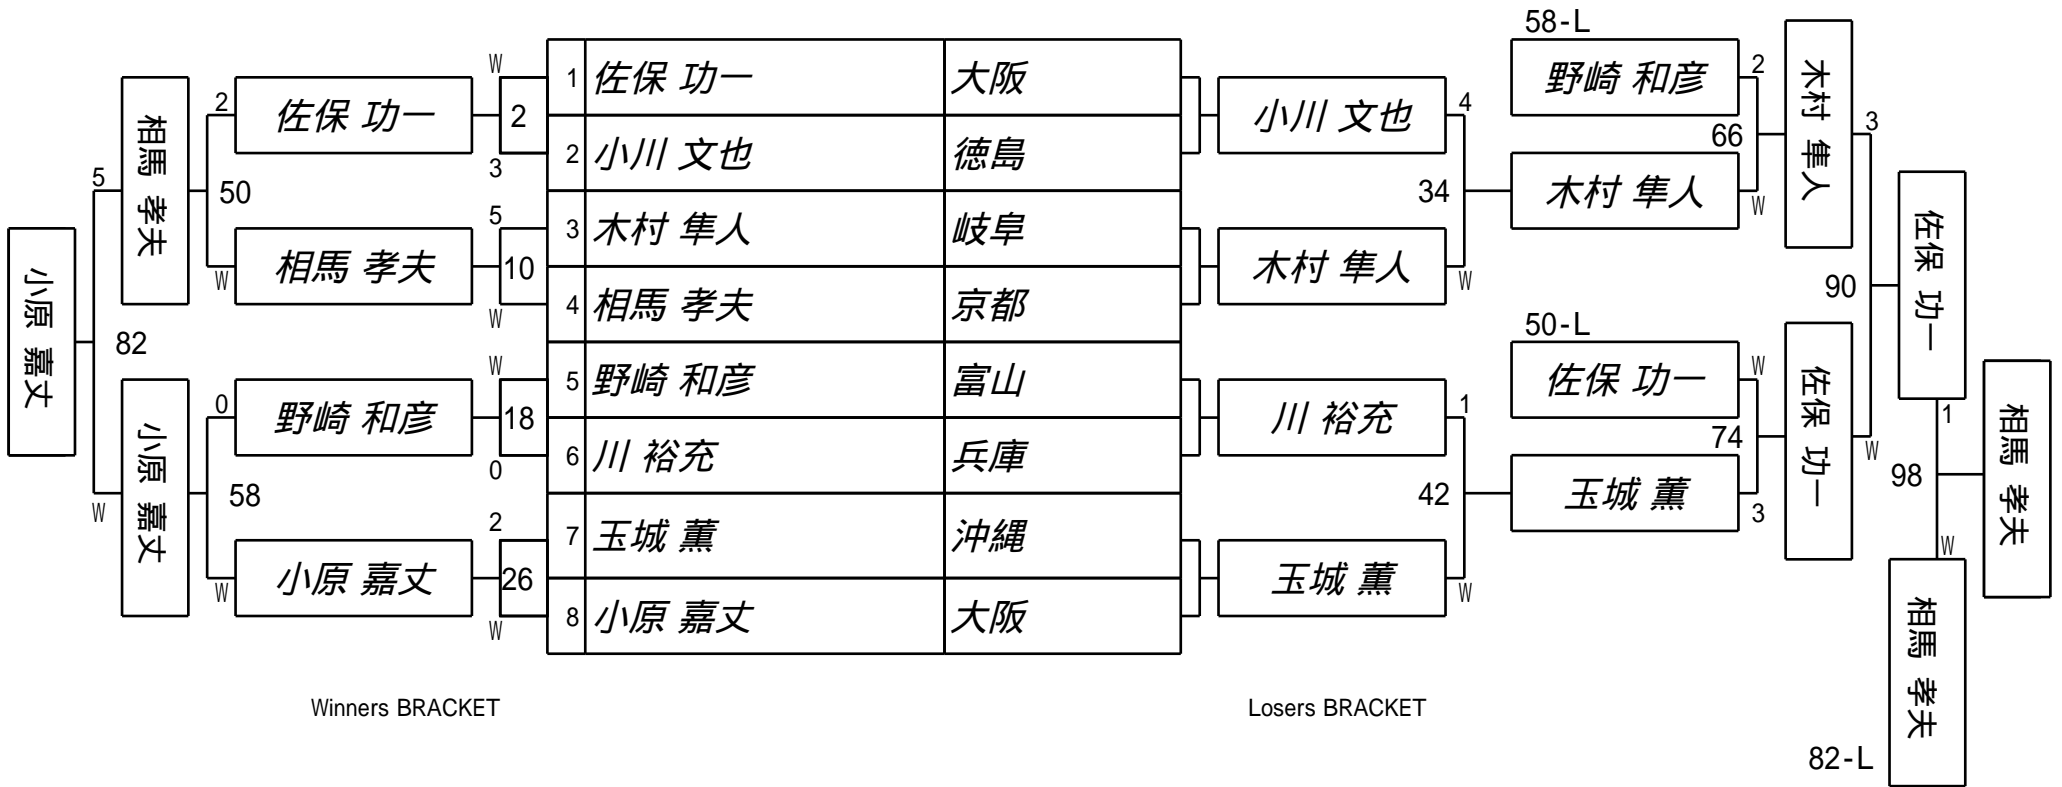

2011 第20期球聖戦 A級
1組

試合会場 高井田ビリヤード
試合日付 2011.05.22

2011 第20期球聖戦 A級
2組

試合会場 高井田ビリヤード
試合日付 2011.05.22

2011 第20期球聖戦 A級
3組

試合会場 高井田ビリヤード
試合日付 2011.05.22

2011 第20期球聖戦 A級
4組

試合会場 高井田ビリヤード
試合日付 2011.05.22

2011 第20期球聖戦 A級
5組

試合会場 高井田ビリヤード
試合日付 2011.05.22

2011 第20期球聖戦 A級
6組

試合会場 高井田ビリヤード
試合日付 2011.05.22

2011 第20期球聖戦 A級
8組

試合会場 高井田ビリヤード
試合日付 2011.05.22