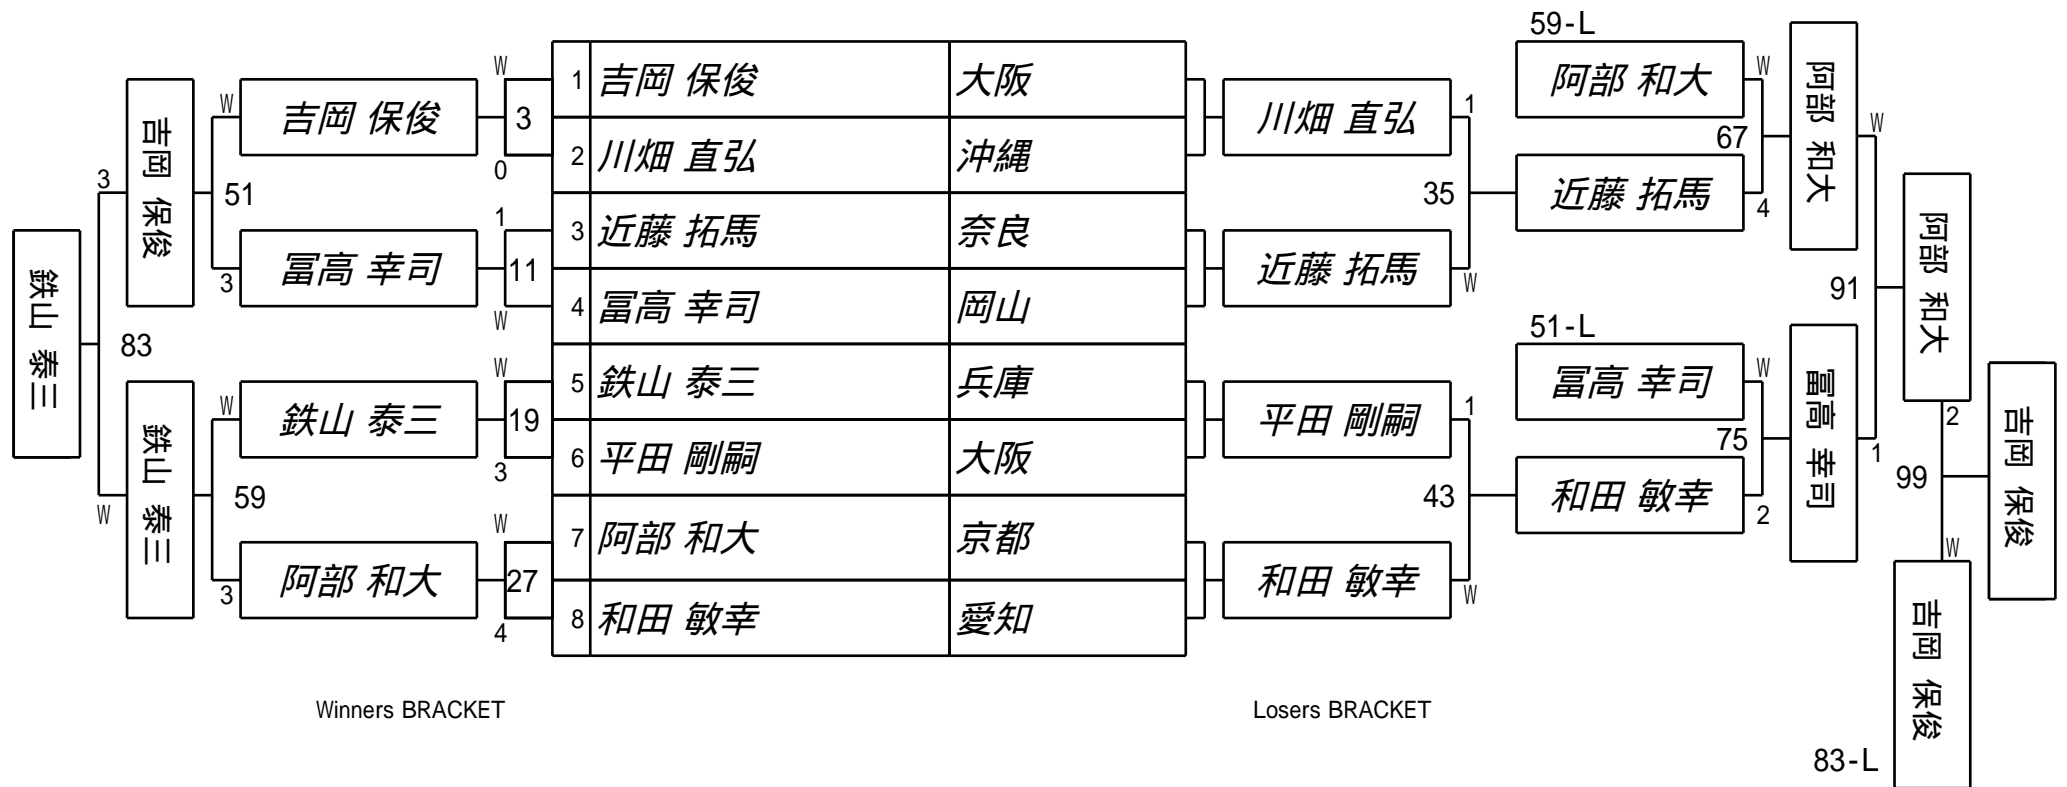

2011 第20期球聖戦 A級
1組

試合会場 高井田ビリヤード
試合日付 2011.05.22

2011 第20期球聖戦 A級
2組

試合会場 高井田ビリヤード
試合日付 2011.05.22

2011 第20期球聖戦 A級
3組

試合会場 高井田ビリヤード
試合日付 2011.05.22

2011 第20期球聖戦 A級
4組

試合会場 高井田ビリヤード
試合日付 2011.05.22

2011 第20期球聖戦 A級
5組

試合会場 高井田ビリヤード
試合日付 2011.05.22

2011 第20期球聖戦 A級
6組

試合会場 高井田ビリヤード
試合日付 2011.05.22

2011 第20期球聖戦 A級
8組

試合会場 高井田ビリヤード
試合日付 2011.05.22