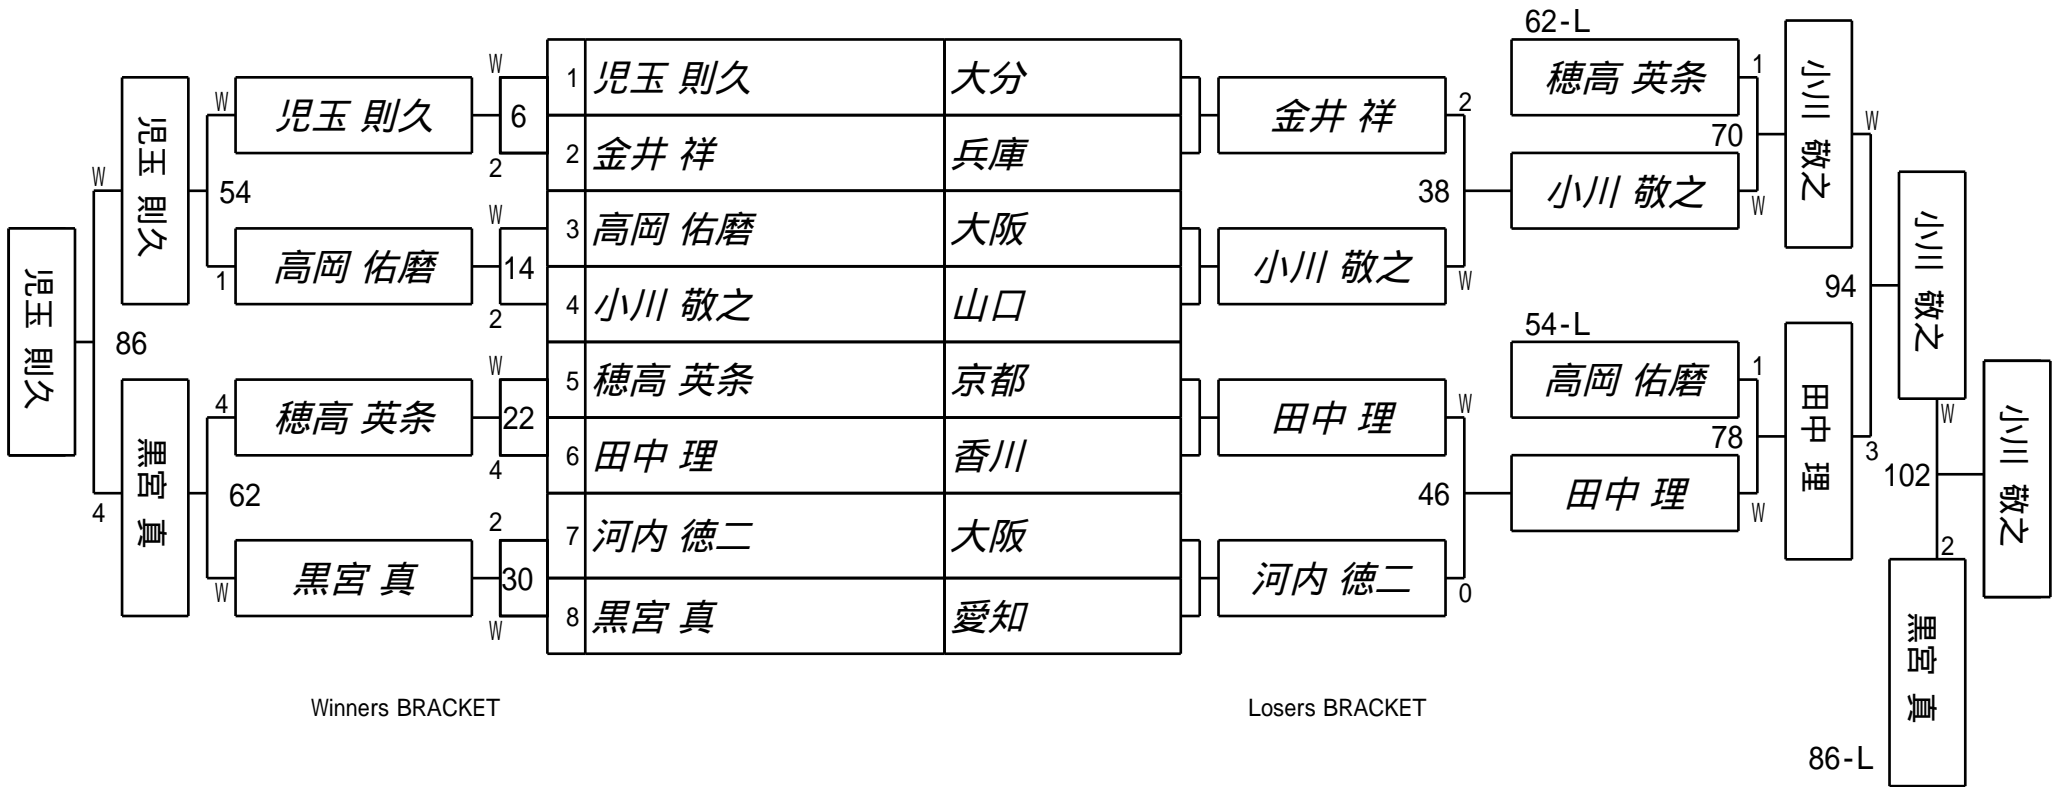

2011 第20期球聖戦 A級
1組

試合会場 高井田ビリヤード
試合日付 2011.05.22

2011 第20期球聖戦 A級
2組

試合会場 高井田ビリヤード
試合日付 2011.05.22

2011 第20期球聖戦 A級
3組

試合会場 高井田ビリヤード
試合日付 2011.05.22

2011 第20期球聖戦 A級
4組

試合会場 高井田ビリヤード
試合日付 2011.05.22

2011 第20期球聖戦 A級
5組

試合会場 高井田ビリヤード
試合日付 2011.05.22

2011 第20期球聖戦 A級
6組

試合会場 高井田ビリヤード
試合日付 2011.05.22

2011 第20期球聖戦 A級
8組

試合会場 高井田ビリヤード
試合日付 2011.05.22