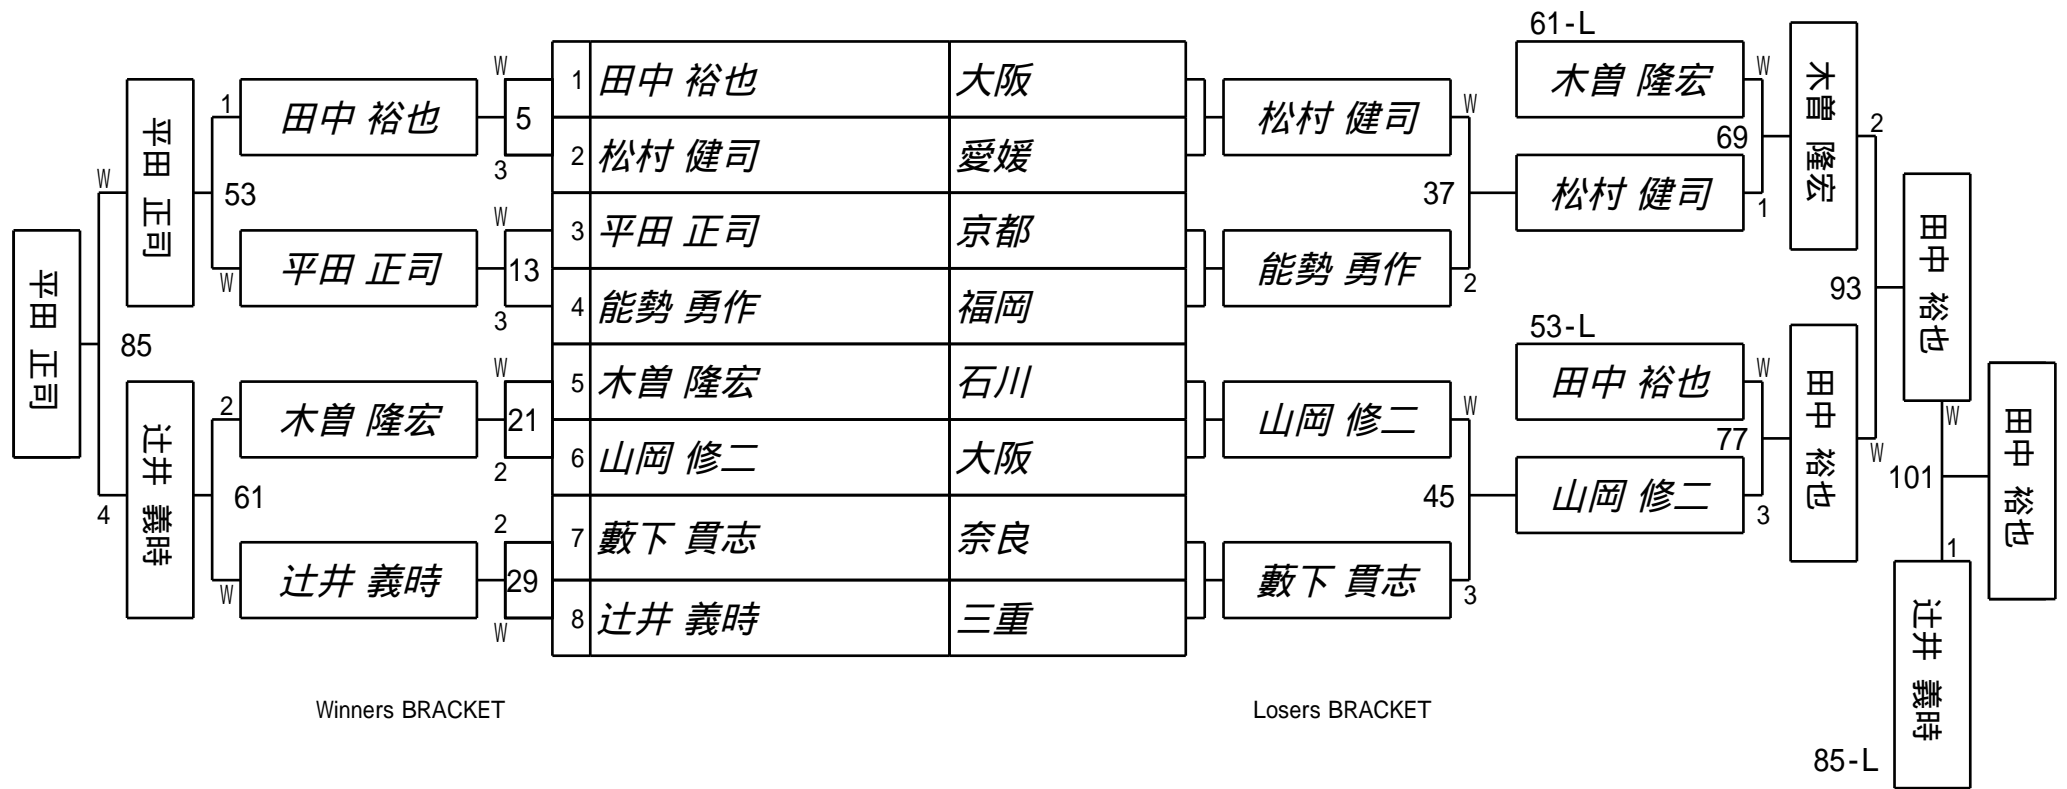

2011 第20期球聖戦 A級
1組

試合会場 高井田ビリヤード
試合日付 2011.05.22

2011 第20期球聖戦 A級
2組

試合会場 高井田ビリヤード
試合日付 2011.05.22

2011 第20期球聖戦 A級
3組

試合会場 高井田ビリヤード
試合日付 2011.05.22

2011 第20期球聖戦 A級
4組

試合会場 高井田ビリヤード
試合日付 2011.05.22

2011 第20期球聖戦 A級
5組

試合会場 高井田ビリヤード
試合日付 2011.05.22

2011 第20期球聖戦 A級
6組

試合会場 高井田ビリヤード
試合日付 2011.05.22

2011 第20期球聖戦 A級
8組

試合会場 高井田ビリヤード
試合日付 2011.05.22