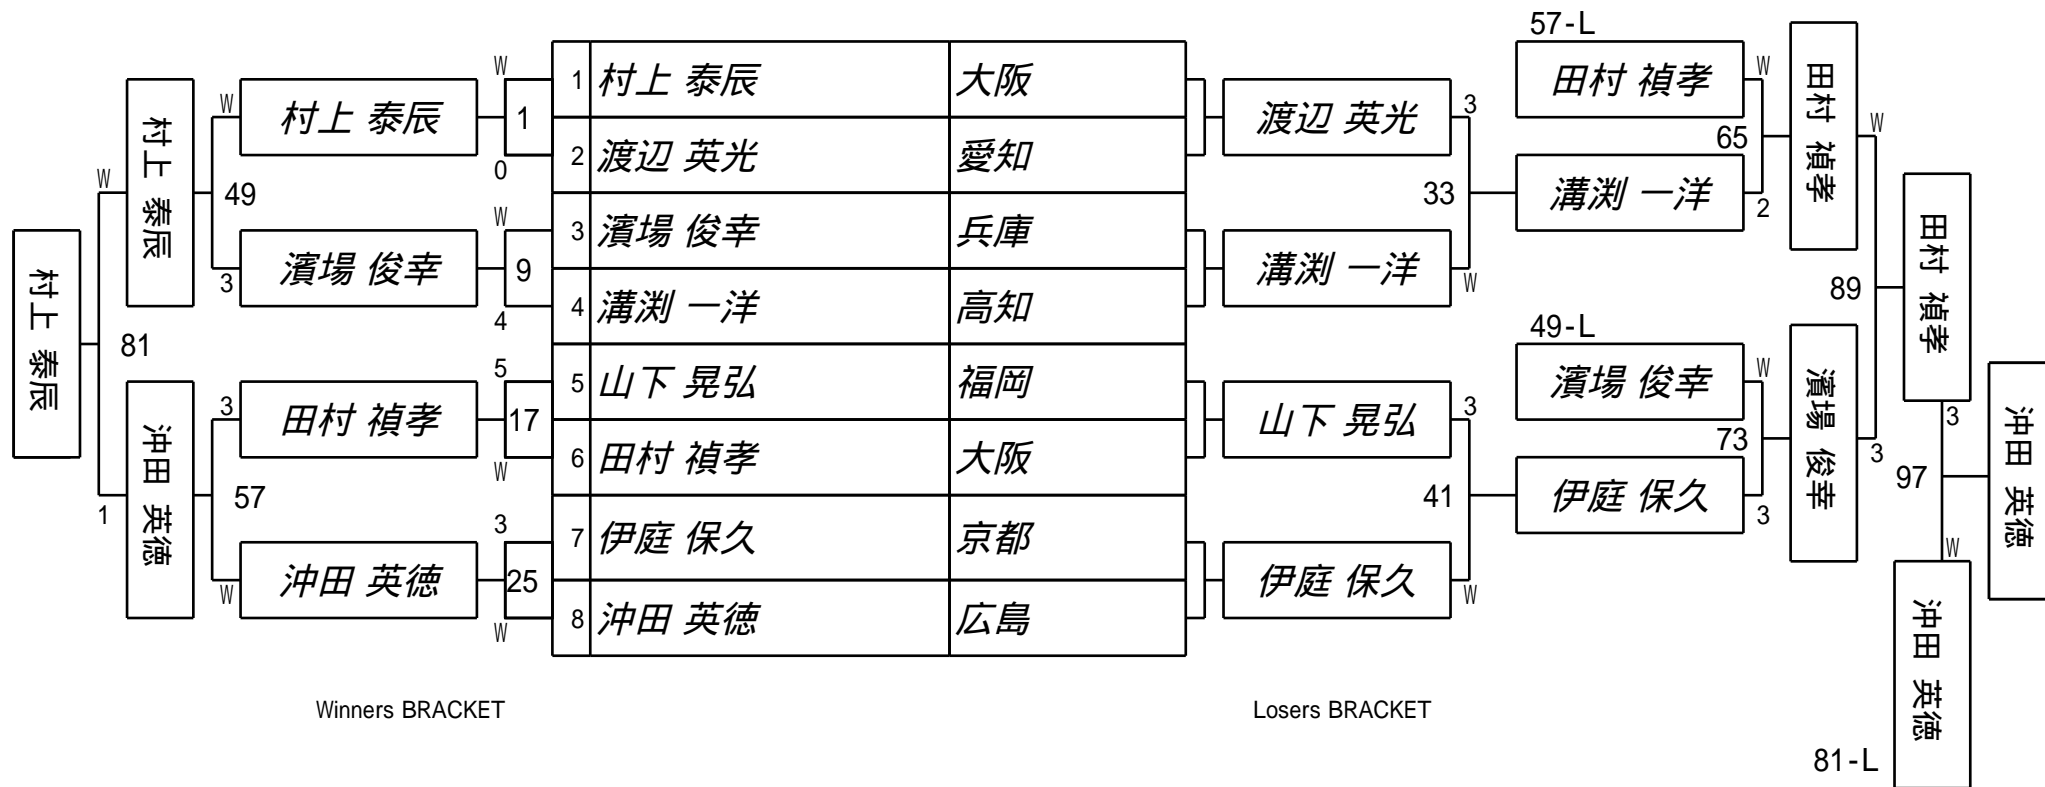

2011 第20期球聖戦 A級
1組

試合会場 高井田ビリヤード
試合日付 2011.05.22

2011 第20期球聖戦 A級
2組

試合会場 高井田ビリヤード
試合日付 2011.05.22

2011 第20期球聖戦 A級
3組

試合会場 高井田ビリヤード
試合日付 2011.05.22

2011 第20期球聖戦 A級
4組

試合会場 高井田ビリヤード
試合日付 2011.05.22

2011 第20期球聖戦 A級
5組

試合会場 高井田ビリヤード
試合日付 2011.05.22

2011 第20期球聖戦 A級
6組

試合会場 高井田ビリヤード
試合日付 2011.05.22

2011 第20期球聖戦 A級
8組

試合会場 高井田ビリヤード
試合日付 2011.05.22