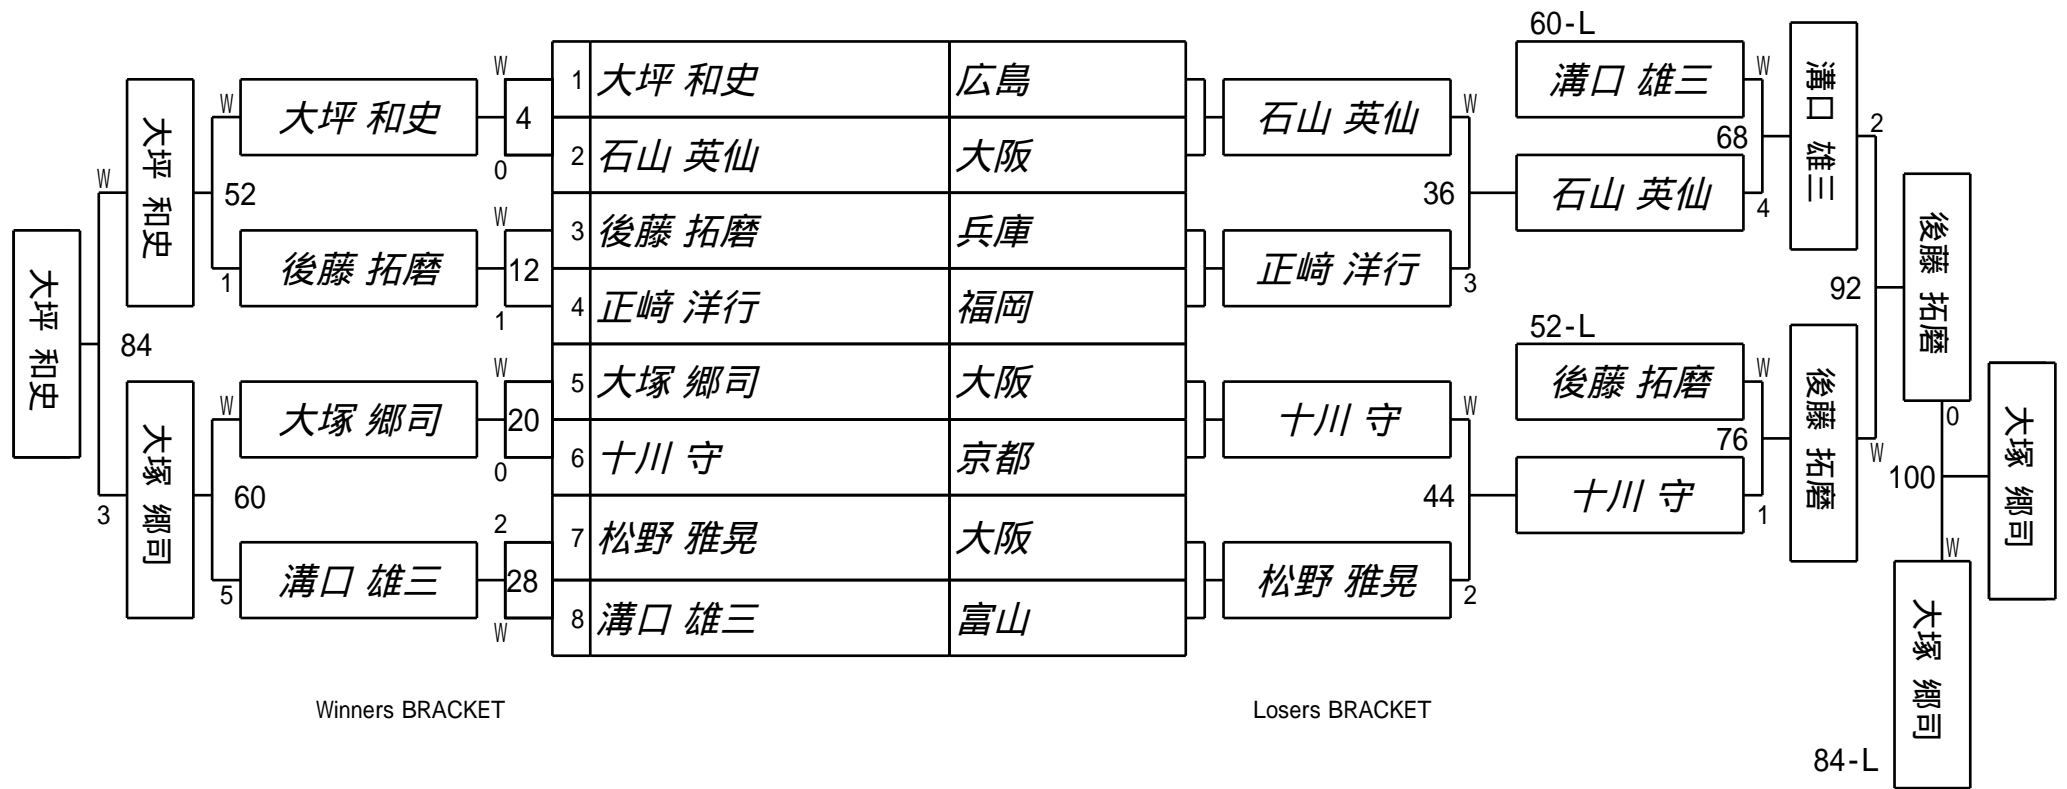

2011 第20期球聖戦 A級
1組

試合会場 高井田ビリヤード
試合日付 2011.05.22

2011 第20期球聖戦 A級
2組

試合会場 高井田ビリヤード
試合日付 2011.05.22

2011 第20期球聖戦 A級
3組

試合会場 高井田ビリヤード
試合日付 2011.05.22

2011 第20期球聖戦 A級
4組

試合会場 高井田ビリヤード
試合日付 2011.05.22

2011 第20期球聖戦 A級
5組

試合会場 高井田ビリヤード
試合日付 2011.05.22

2011 第20期球聖戦 A級
6組

試合会場 高井田ビリヤード
試合日付 2011.05.22

2011 第20期球聖戦 A級
8組

試合会場 高井田ビリヤード
試合日付 2011.05.22