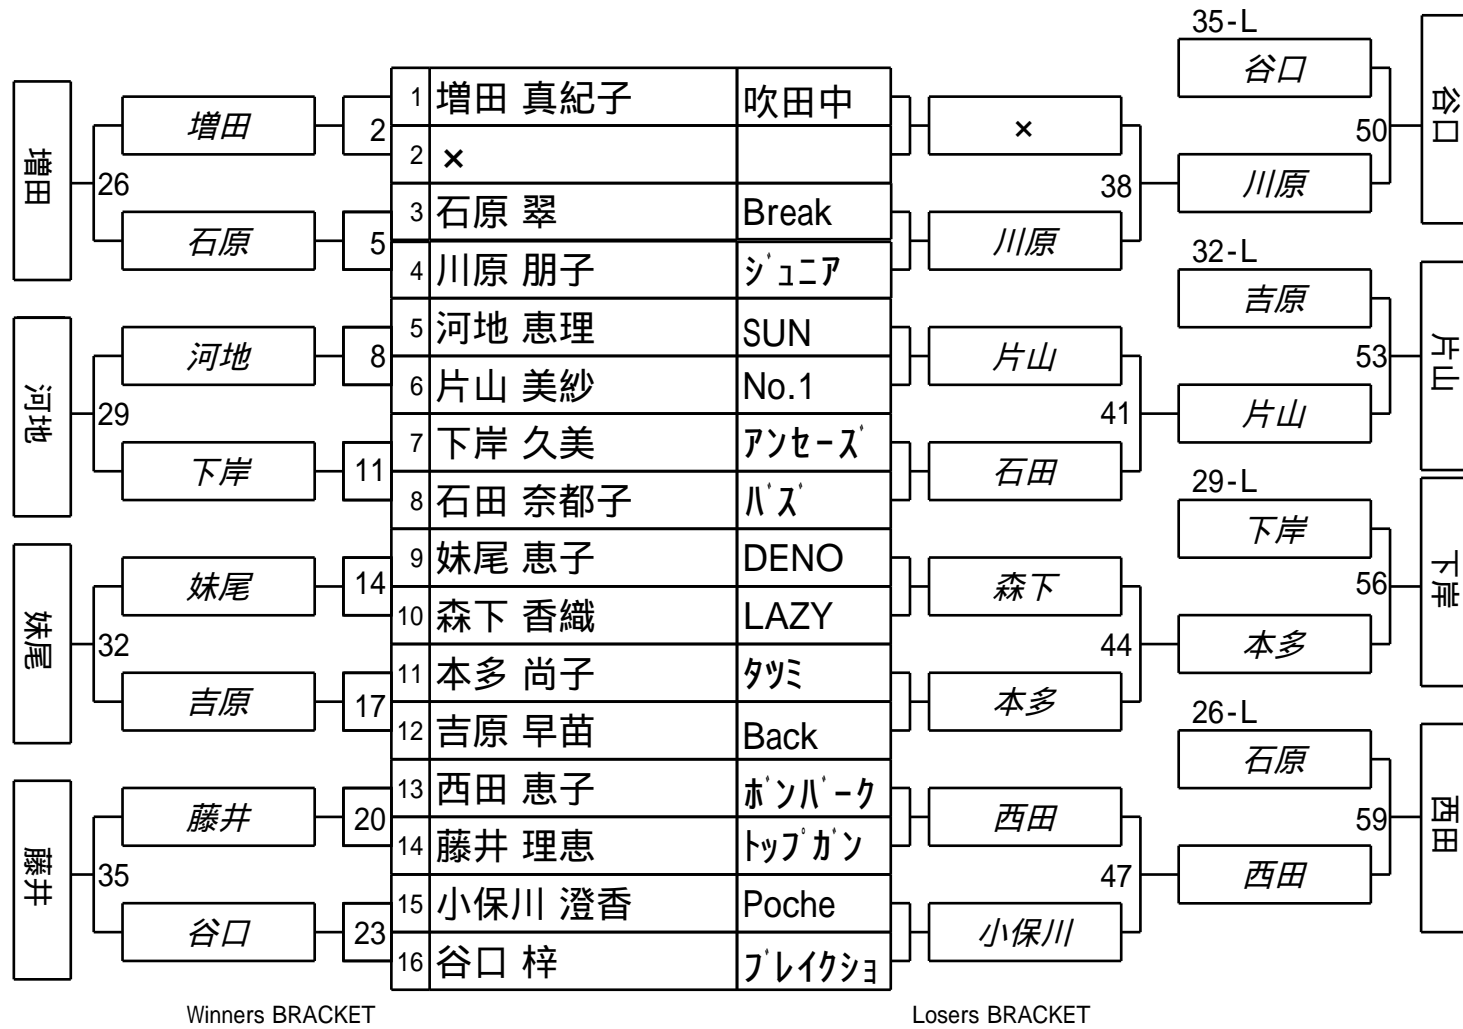

第12期 女流球聖戦 C級
1組

試合会場 玉出ビリヤードACE
試合日付 2020.2.2

第12期 女流球聖戦 C級
2組

試合会場 玉出ビリヤードACE
試合日付 2020.2.2

Winners BRACKET

Losers BRACKET

第12期 女流球聖戦 C級
3組

試合会場 玉出ビリヤードACE
試合日付 2020.2.2