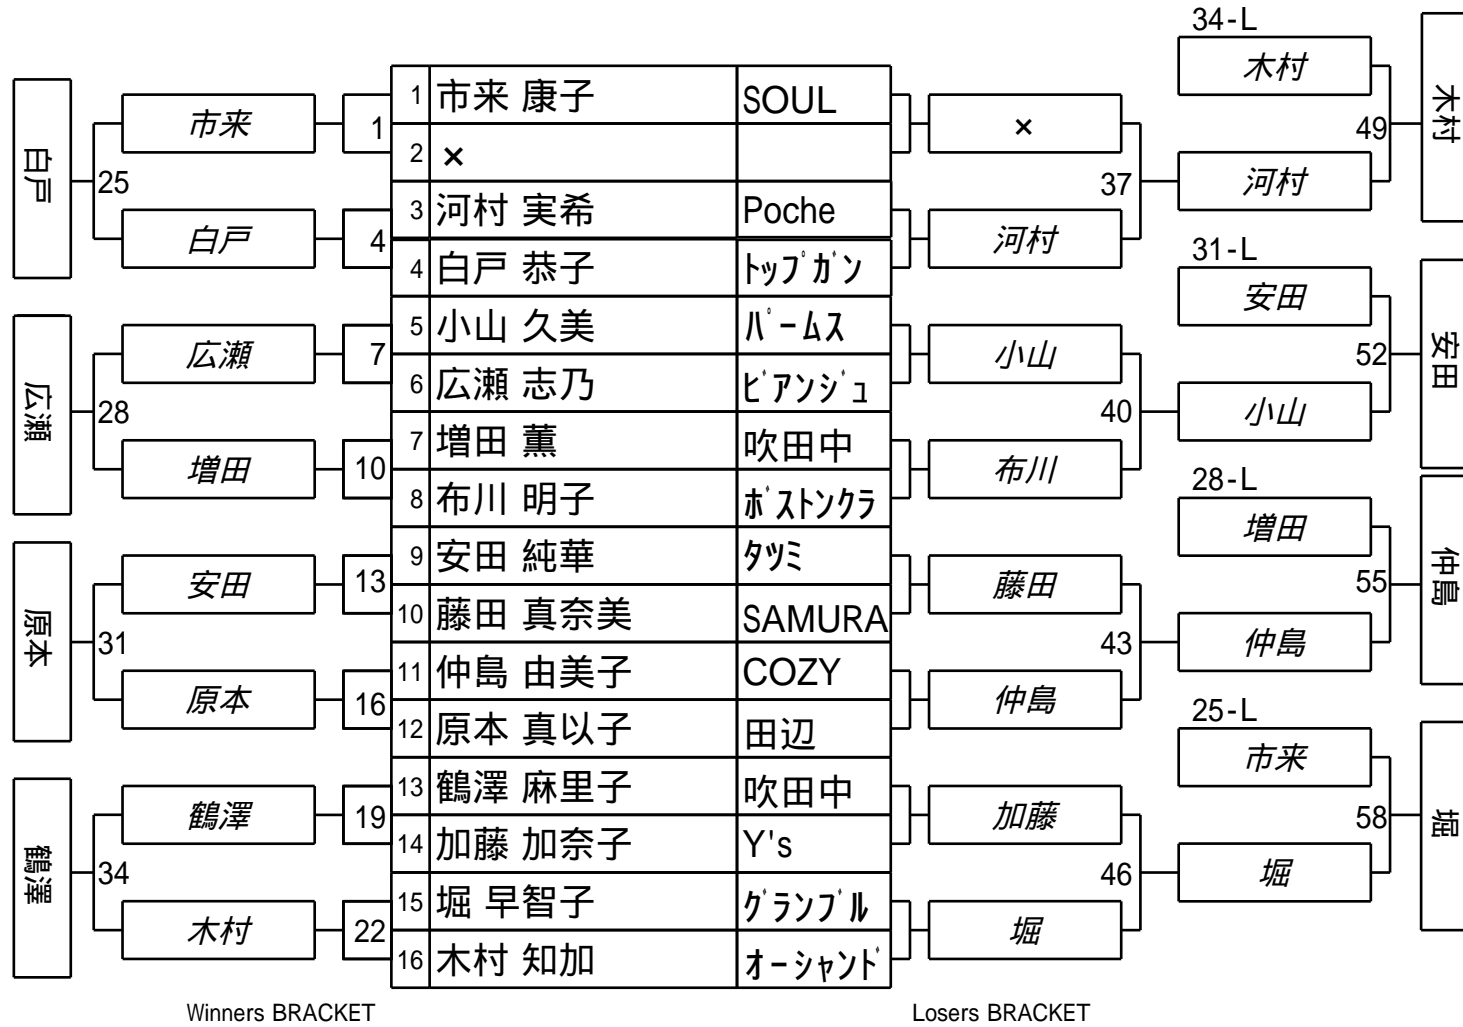

第12期 女流球聖戦 C級
1組

試合会場 玉出ビリヤードACE
試合日付 2020.2.2

第12期 女流球聖戦 C級
2組

試合会場 玉出ビリヤードACE
試合日付 2020.2.2

Winners BRACKET

Losers BRACKET

第12期 女流球聖戦 C級
3組

試合会場 玉出ビリヤードACE
試合日付 2020.2.2