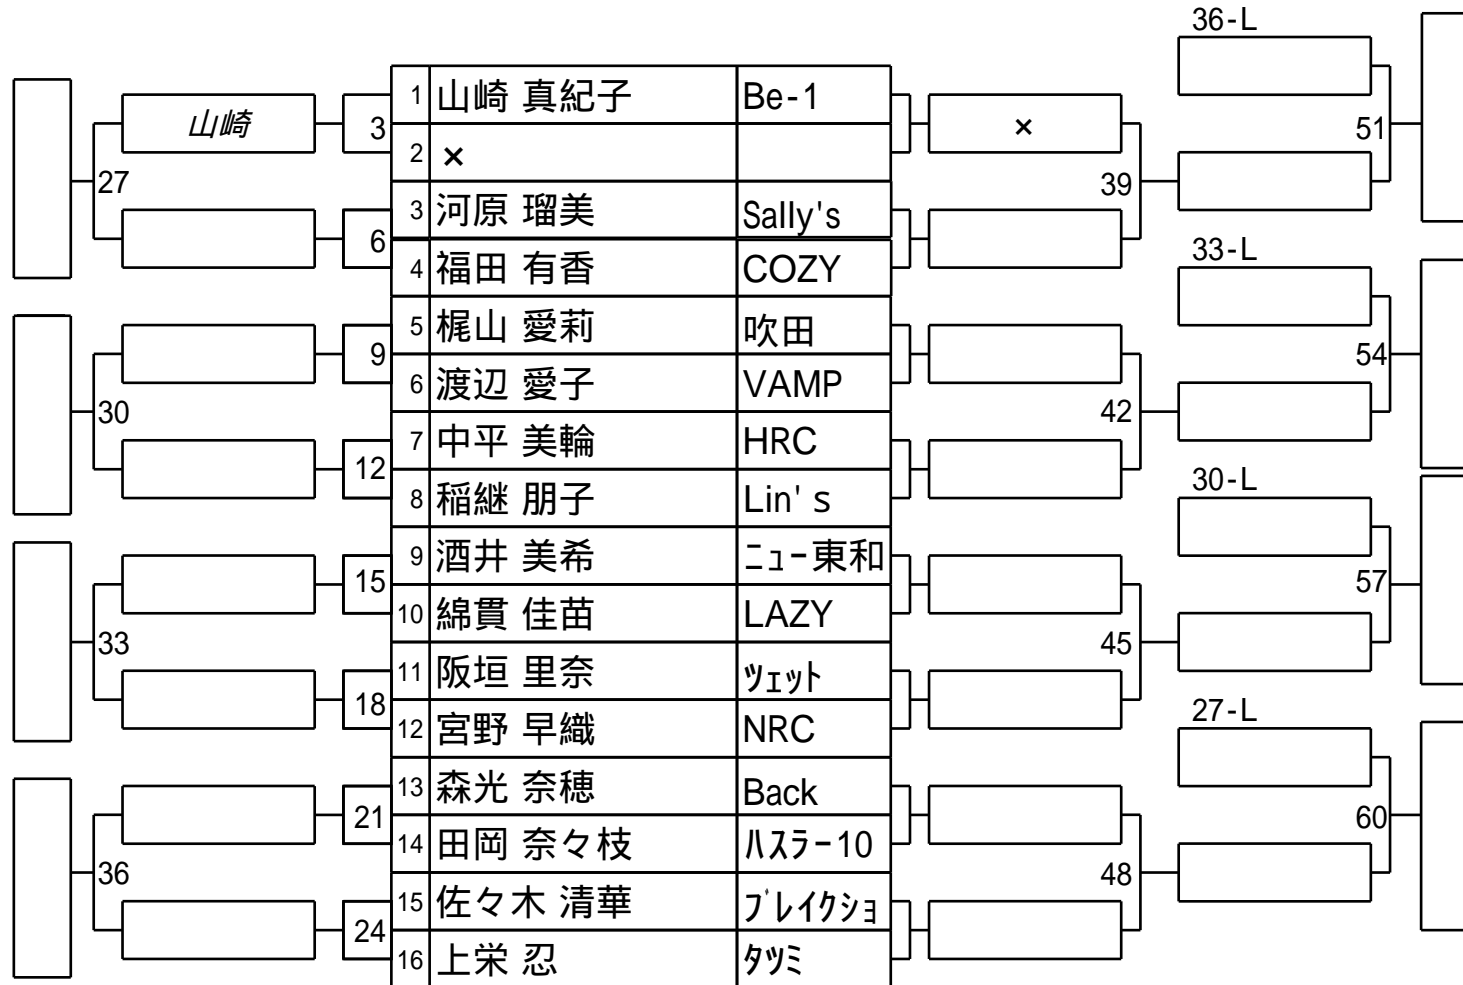

第12期 女流球聖戦 C級

1組

試合会場 玉出ビリヤードACE

試合日付 2020.2.2

Winners BRACKET

Losers BRACKET

第12期 女流球聖戦 C級  
2組

試合会場 玉出ビリヤードACE  
試合日付 2020.2.2

Winners BRACKET

Losers BRACKET