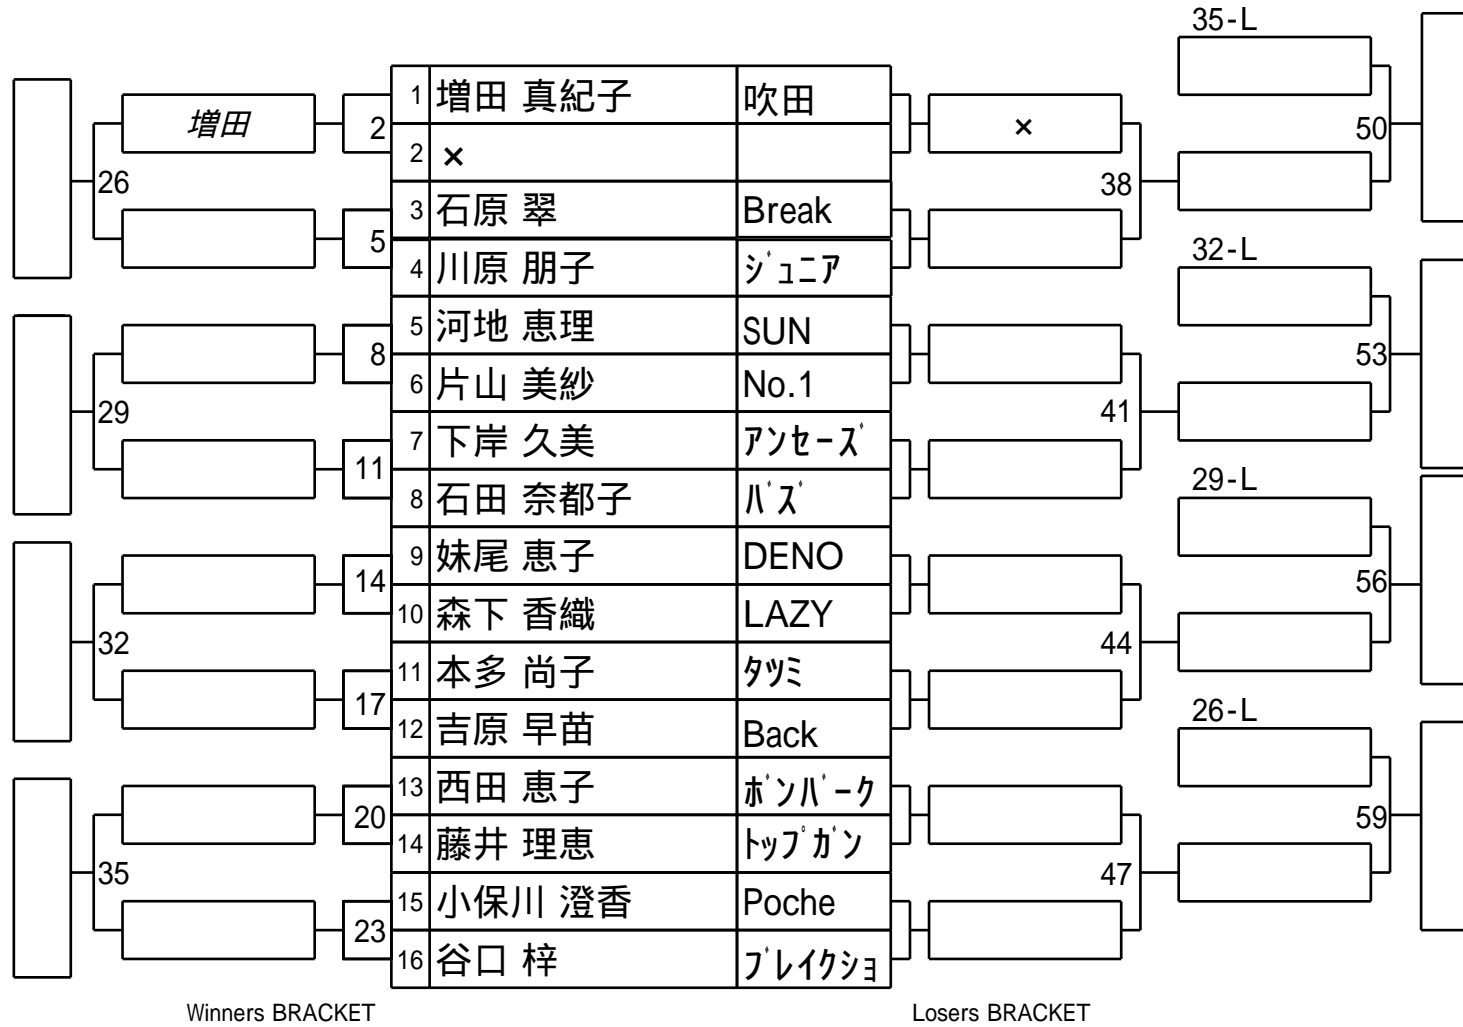

第12期 女流球聖戦 C級

1組

試合会場 玉出ビリヤードACE

試合日付 2020.2.2

Winners BRACKET

Losers BRACKET

第12期 女流球聖戦 C級  
2組

試合会場 玉出ビリヤードACE  
試合日付 2020.2.2

Winners BRACKET

Losers BRACKET