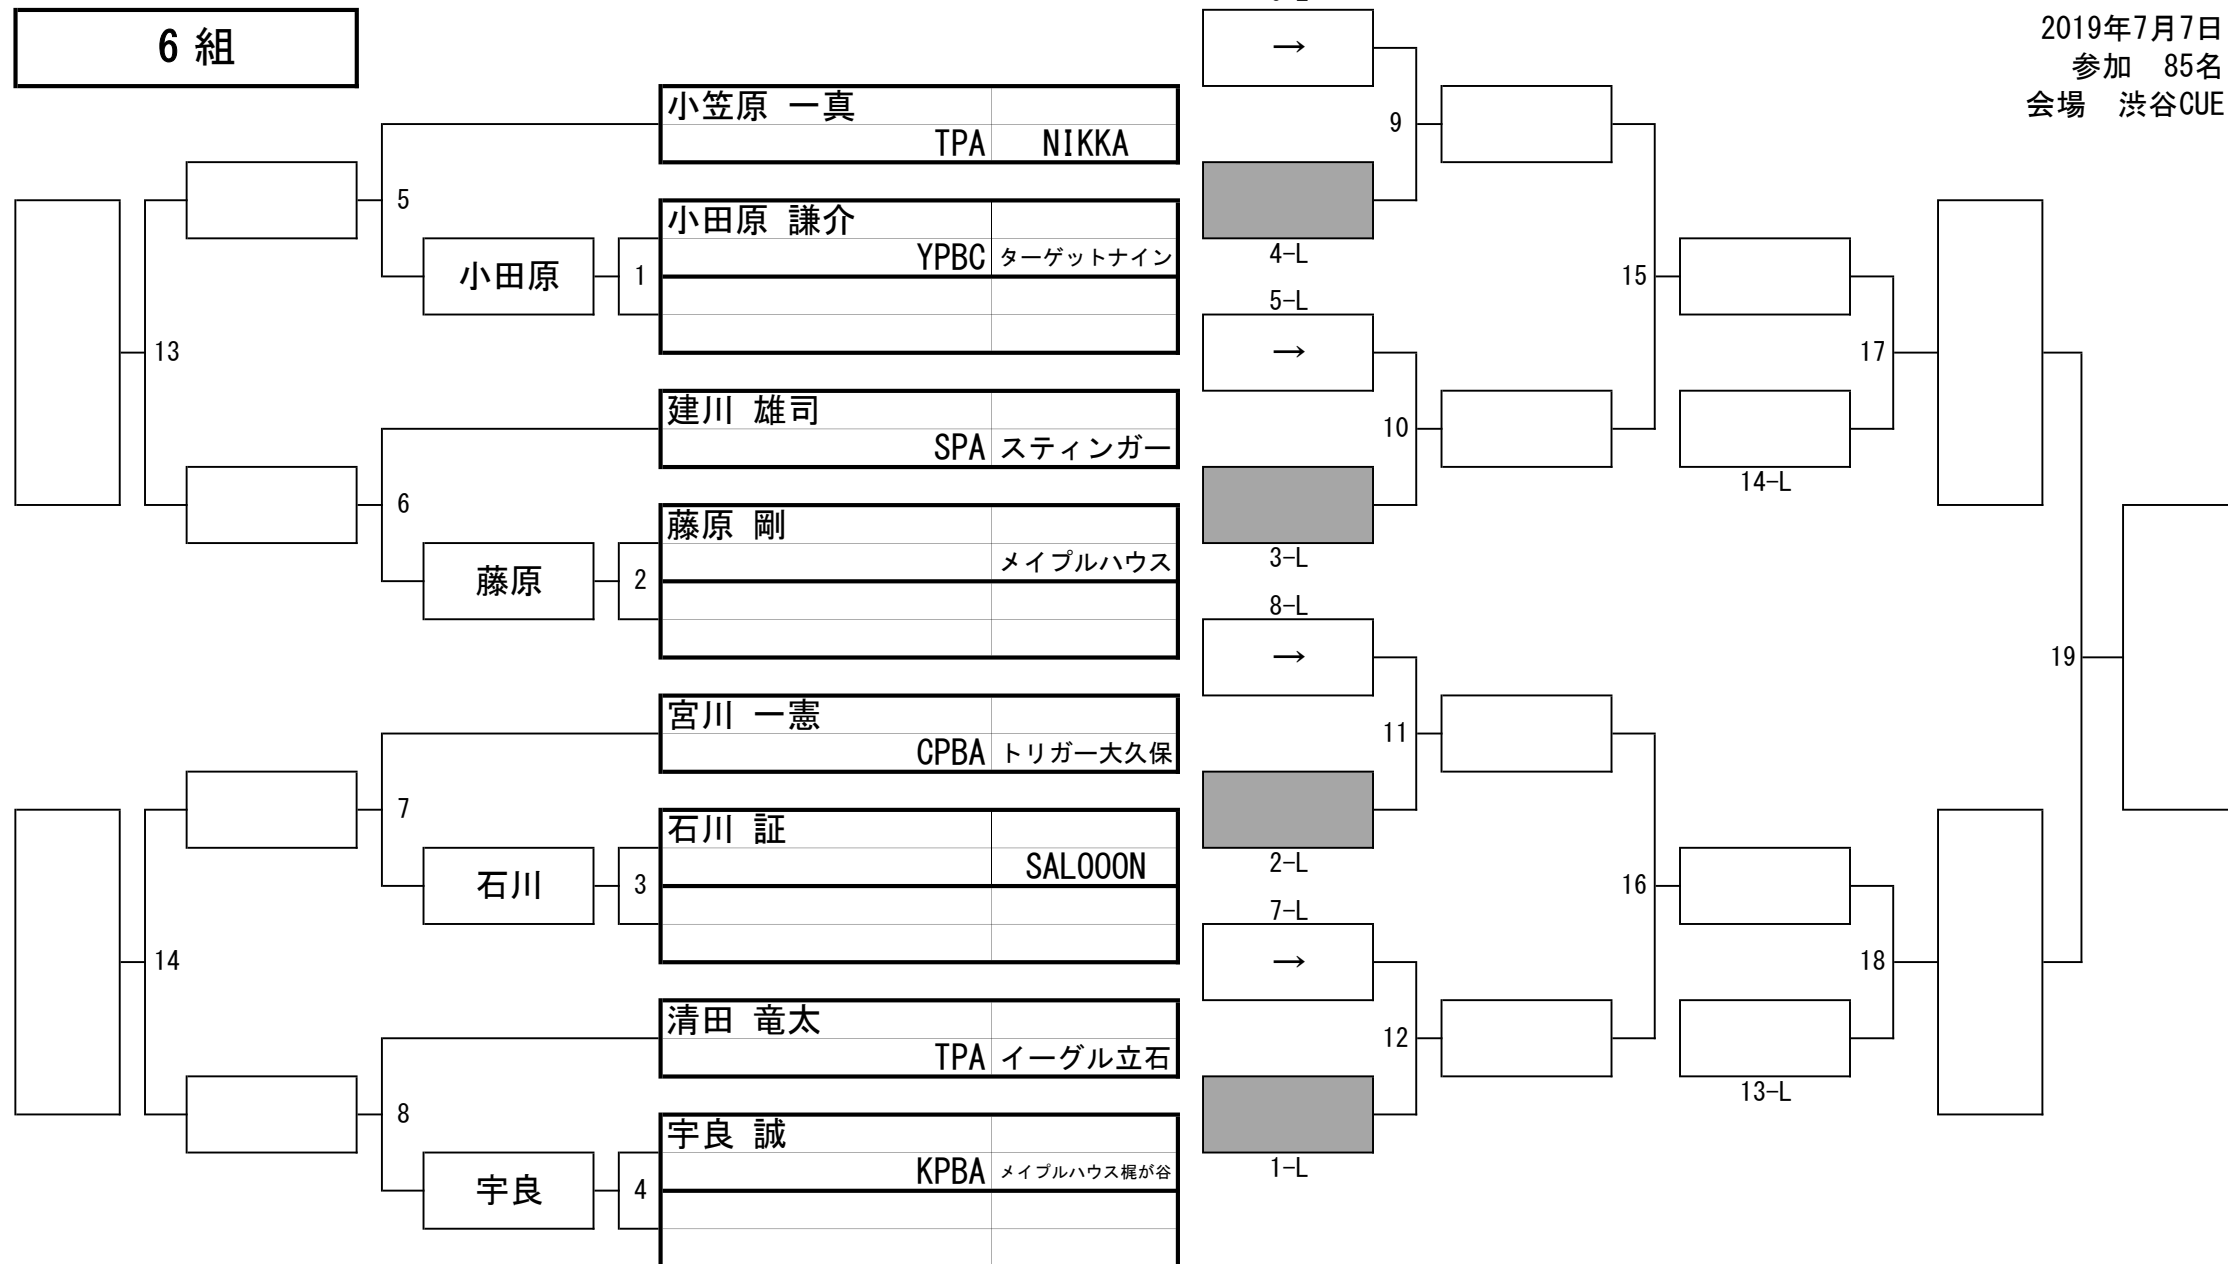

2019年 第59期名人戦 C級戦 (関東地区)

2019年7月7日
参加 85名
会場 渋谷CUE

6組