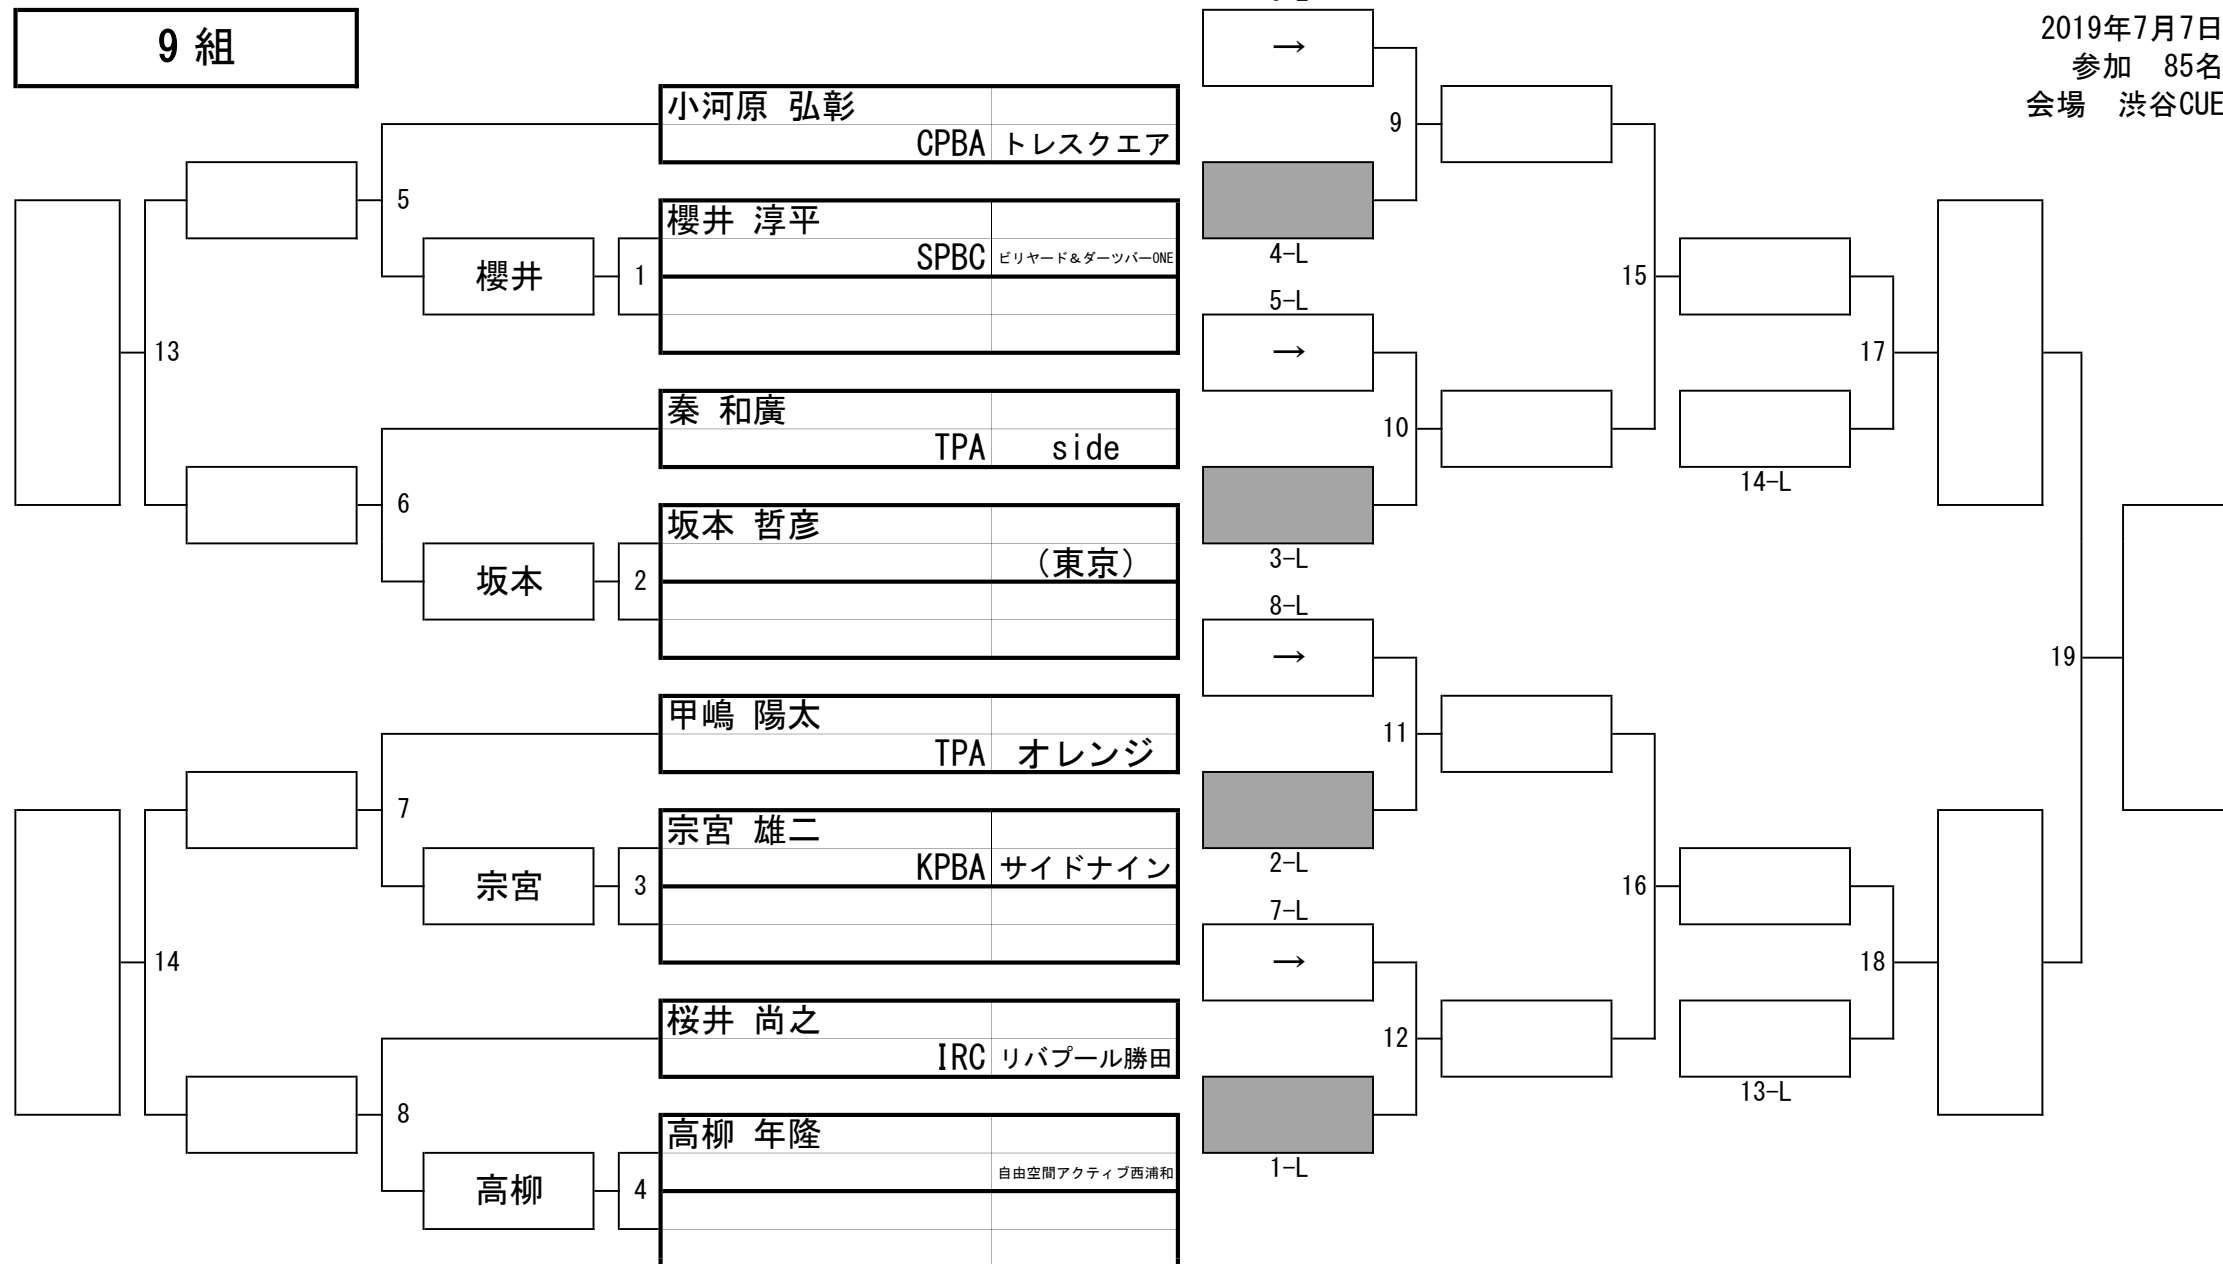

2019年 第59期名人戦 C級戦 (関東地区)

2019年7月7日
参加 85名
会場 渋谷CUE

9組