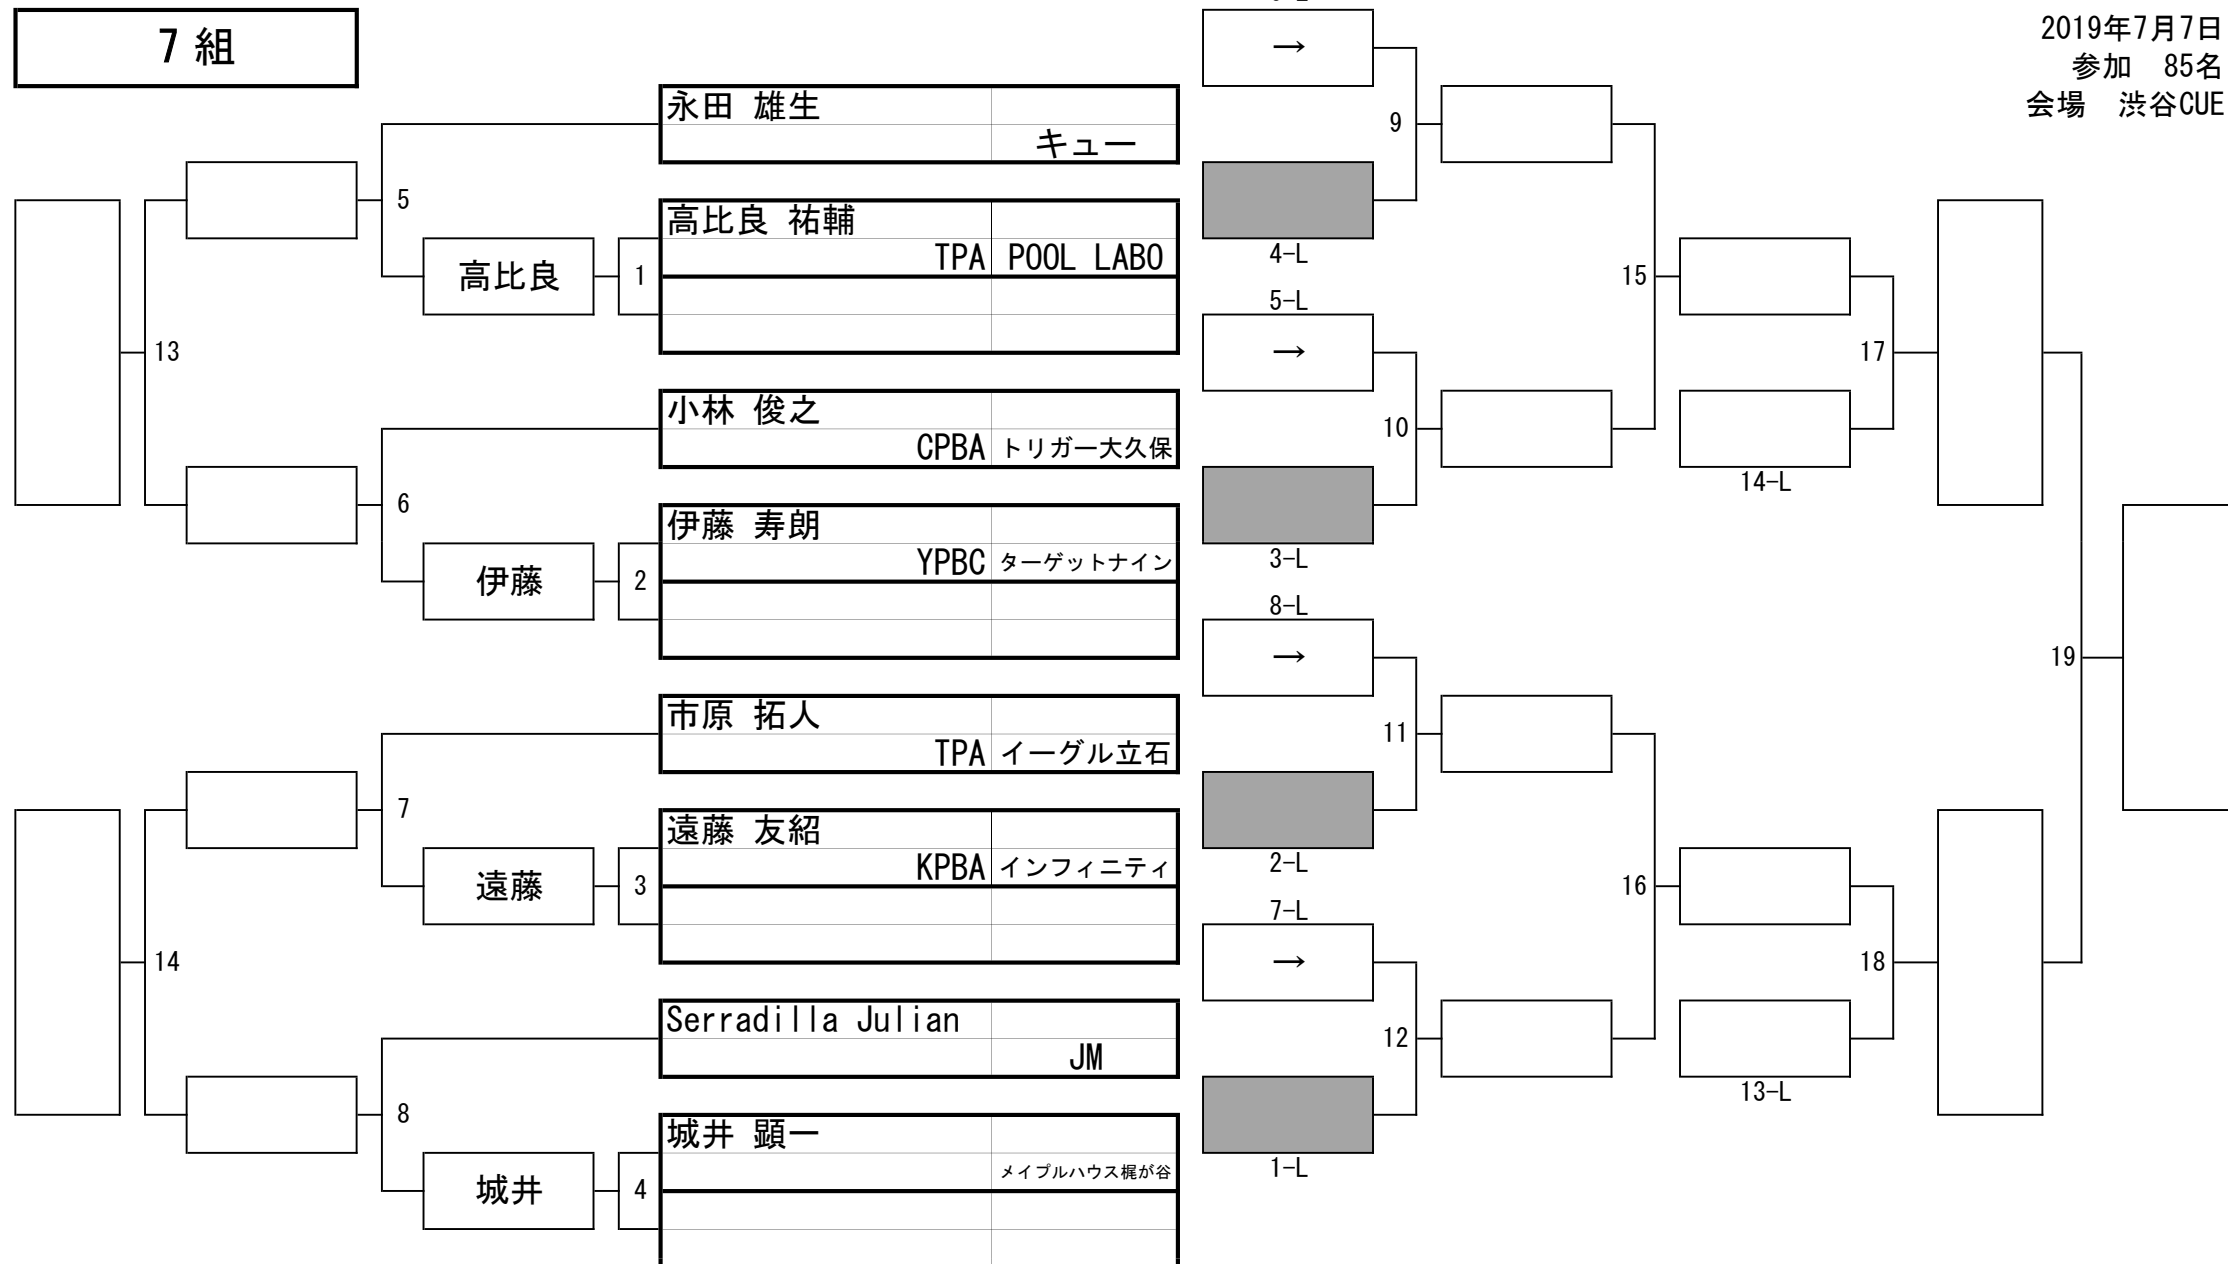

2019年 第59期名人戦 C級戦 (関東地区)

2019年7月7日
参加 85名
会場 渋谷CUE

7組