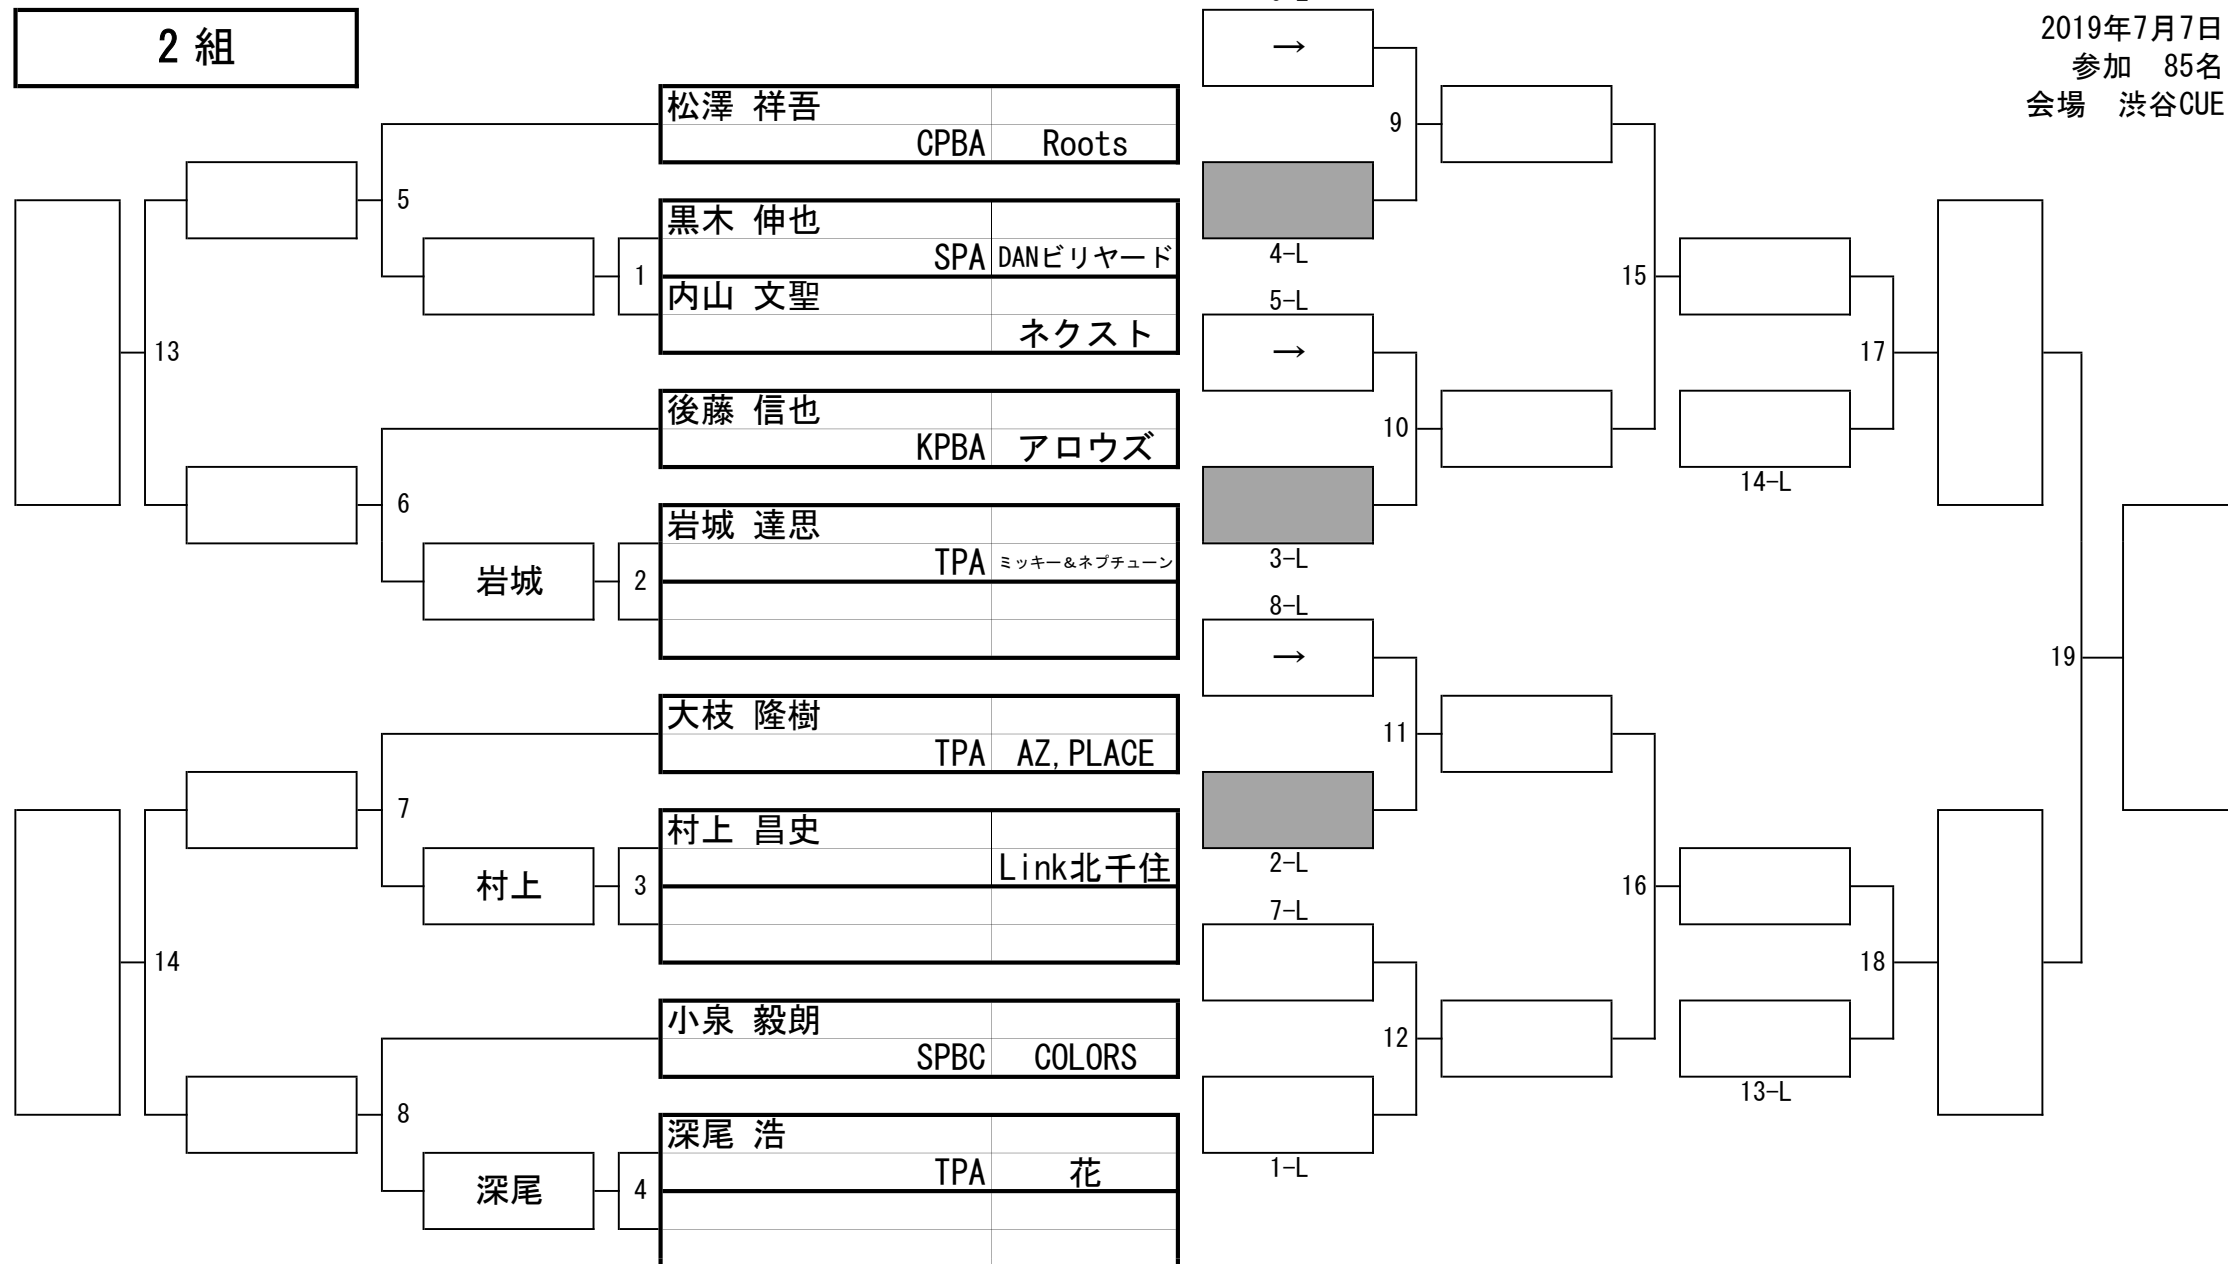

2019年 第59期名人戦 C級戦 (関東地区)

2019年7月7日
参加 85名
会場 渋谷CUE

2組