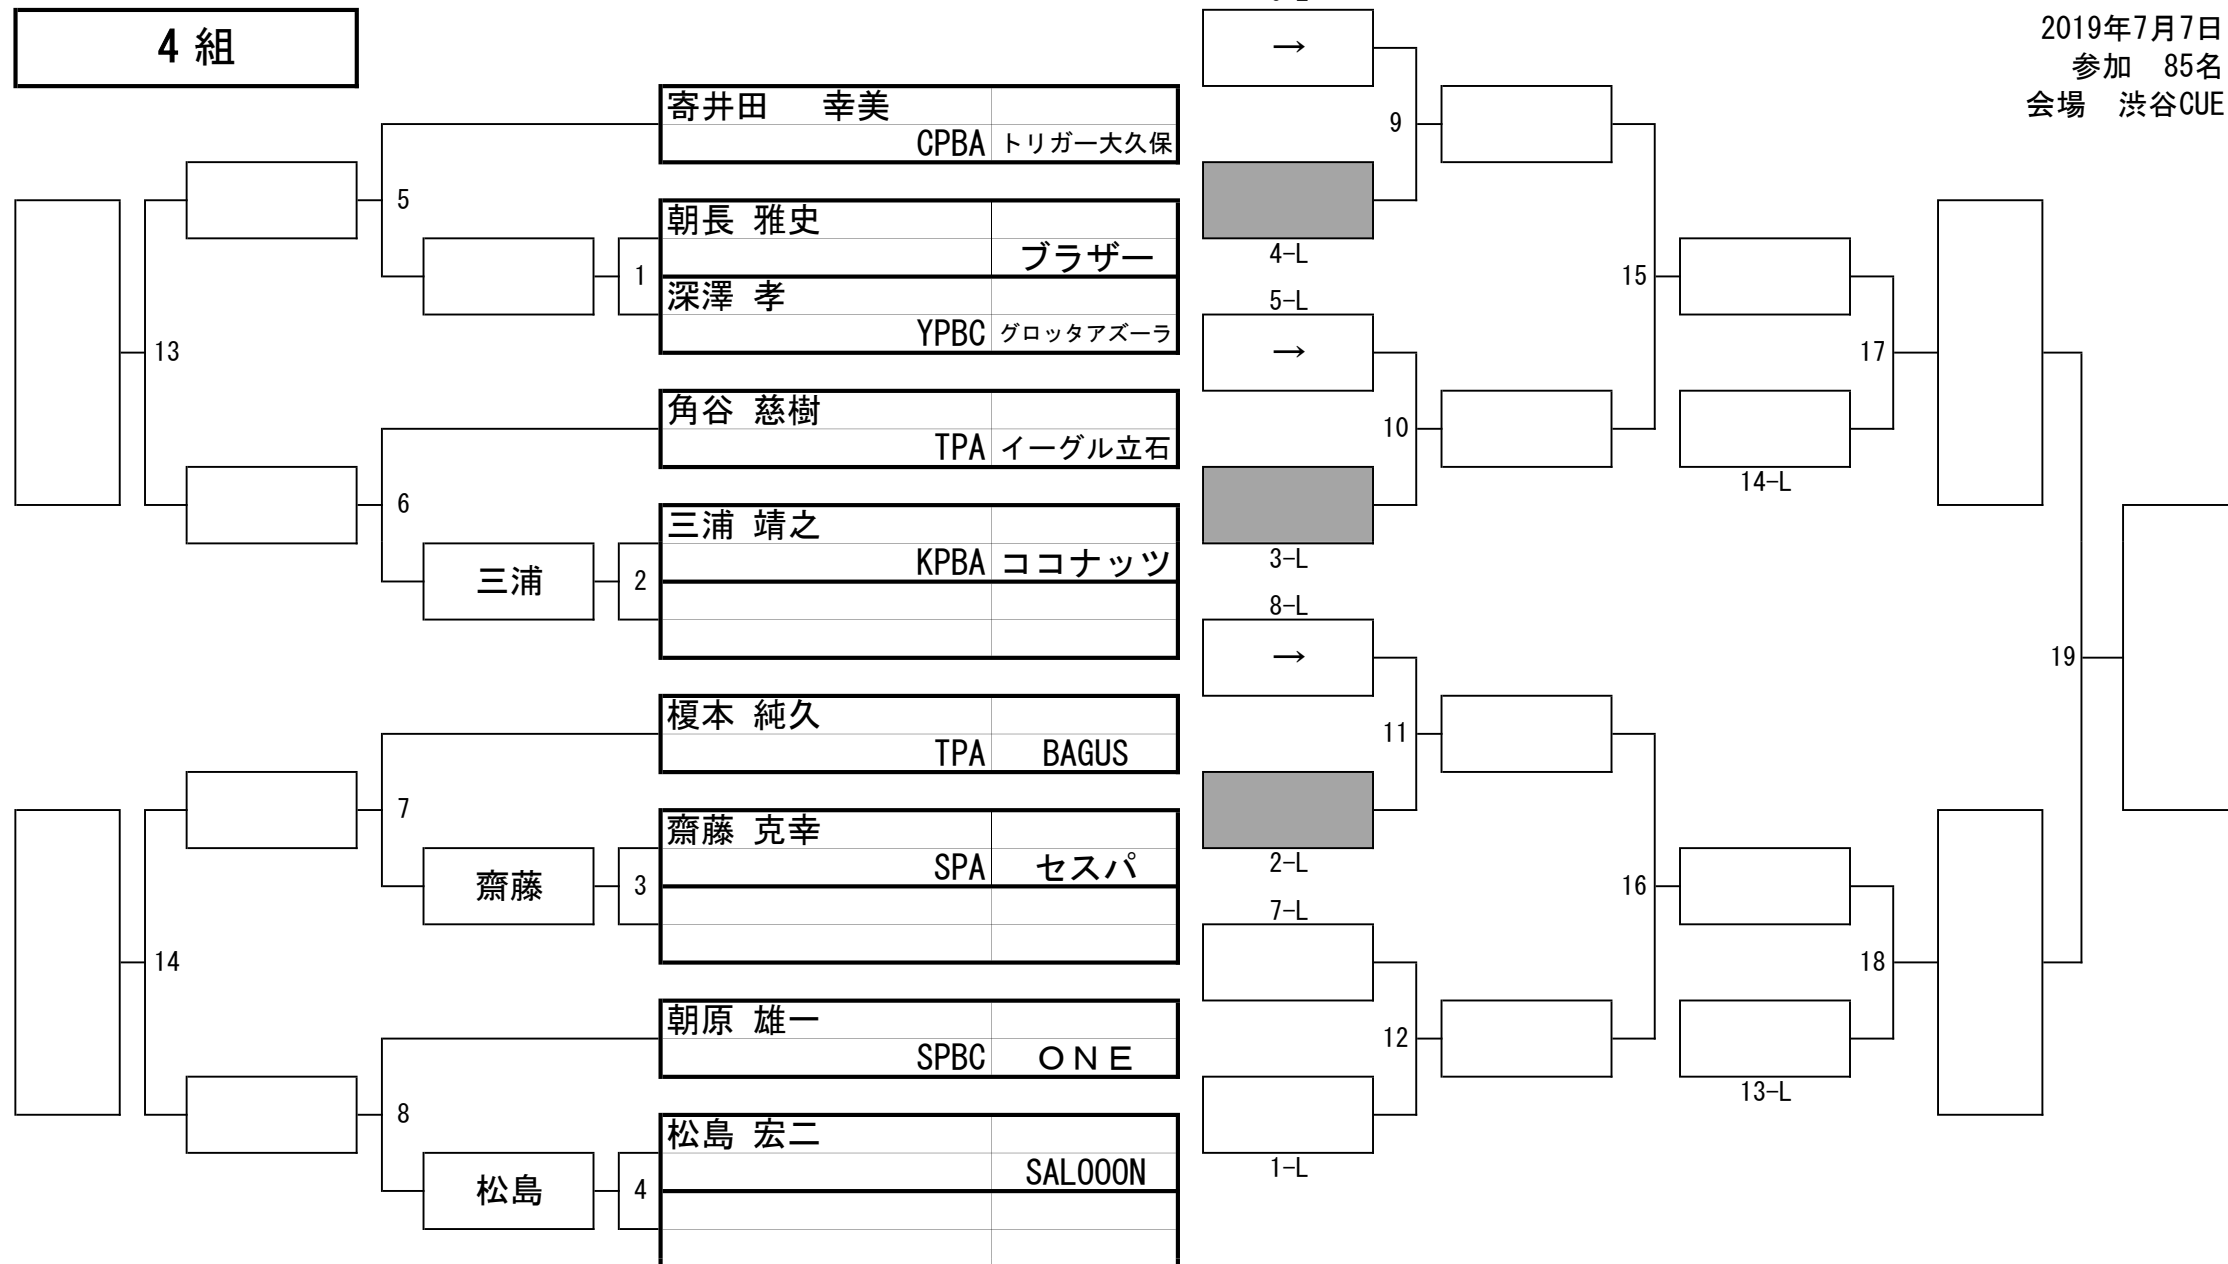

2019年 第59期名人戦 C級戦 (関東地区)

2019年7月7日
参加 85名
会場 渋谷CUE

4組