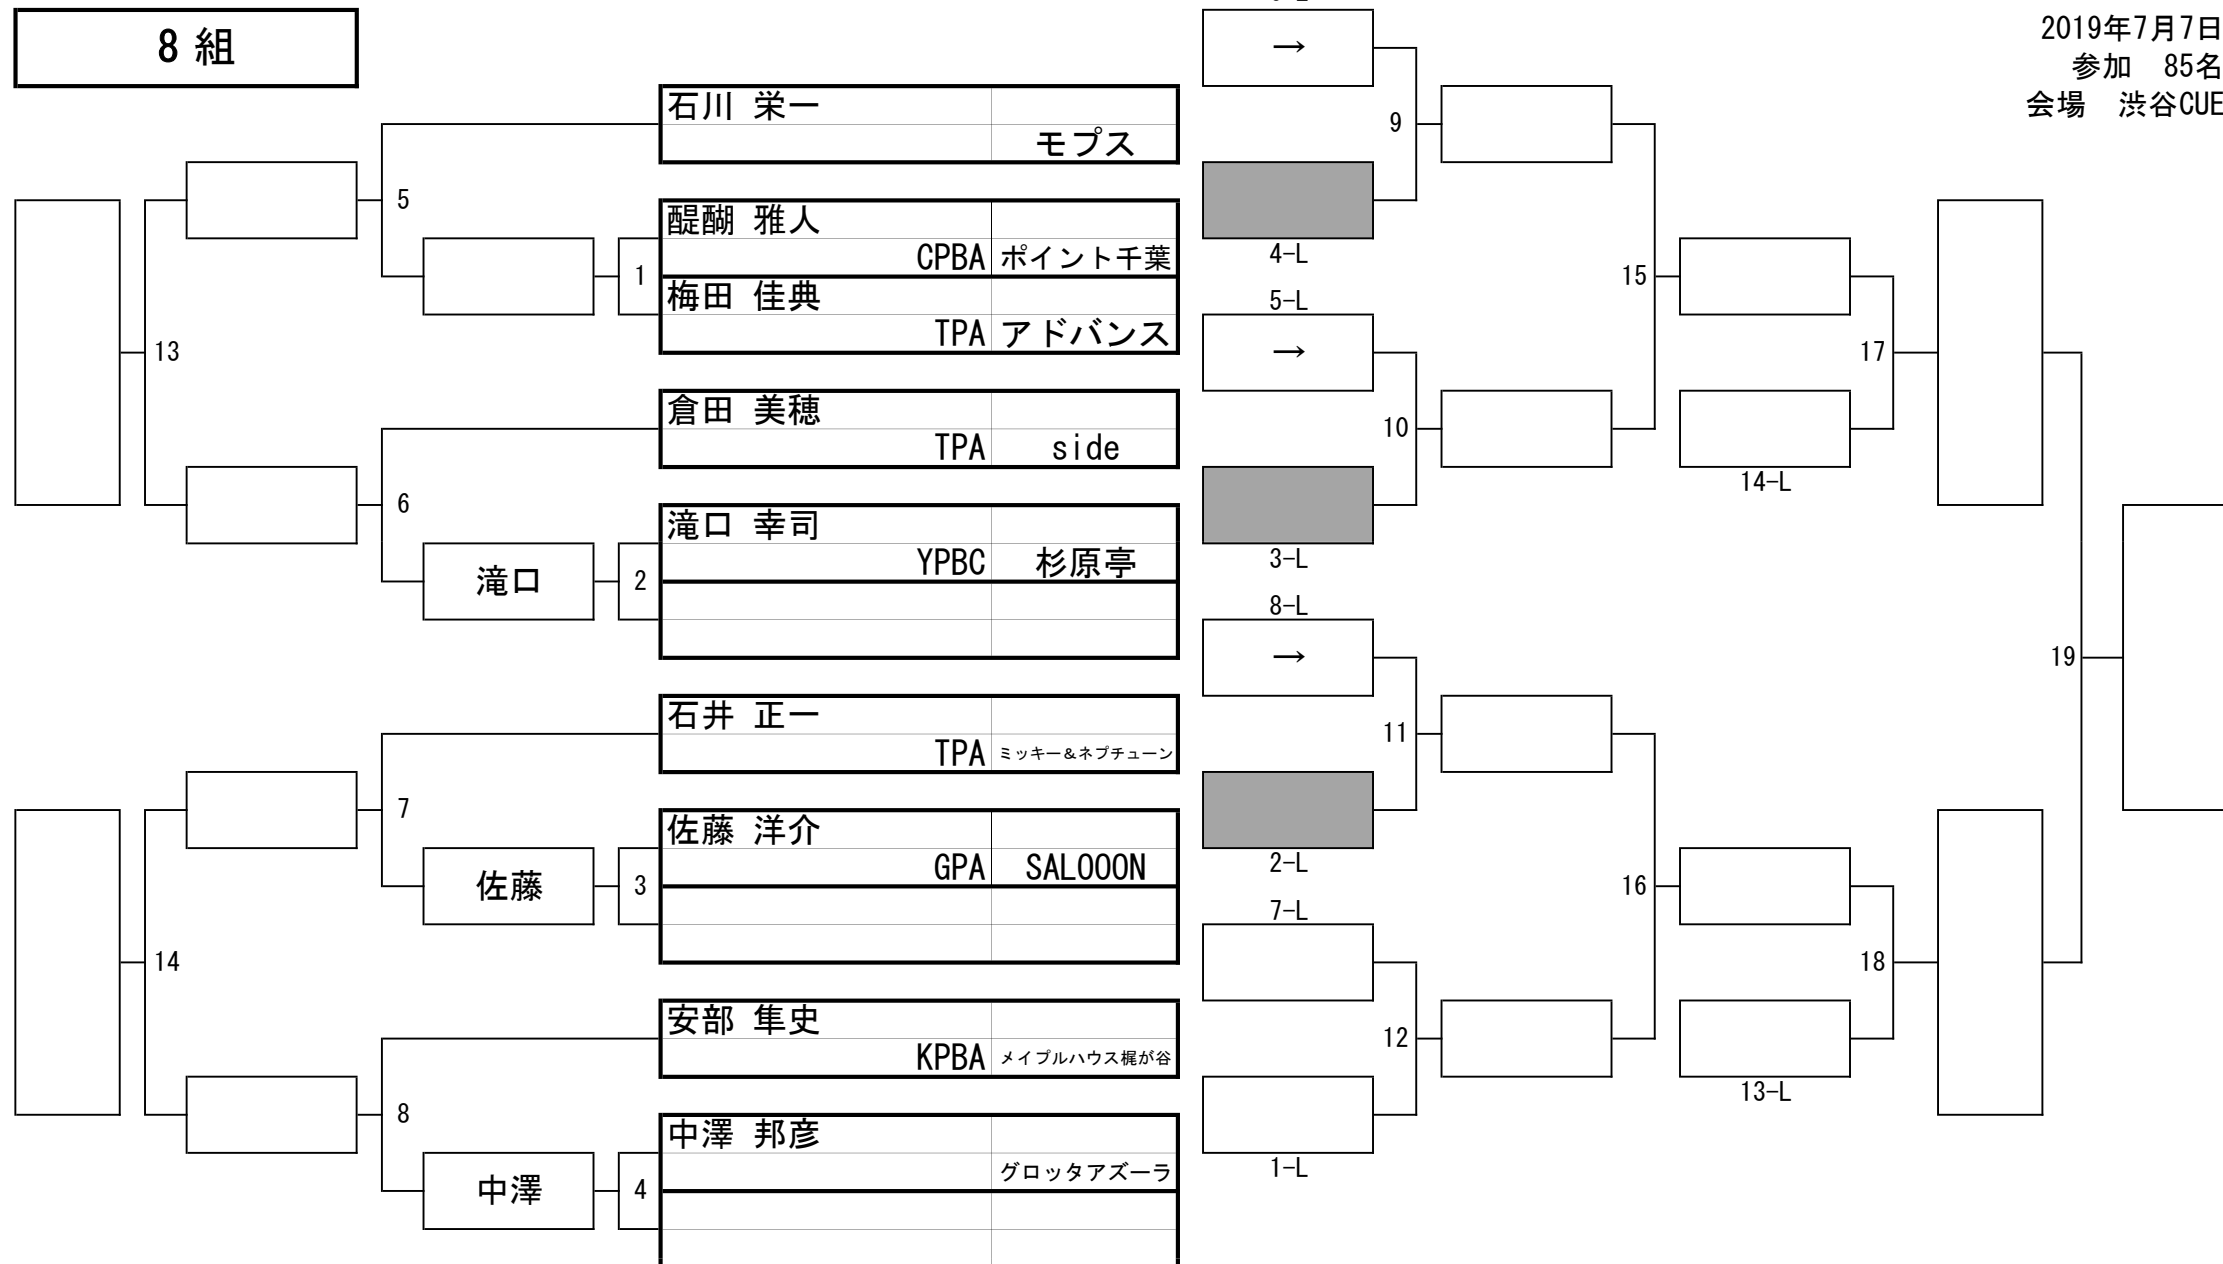

2019年 第59期名人戦 C級戦 (関東地区)

2019年7月7日
参加 85名
会場 渋谷CUE

8組