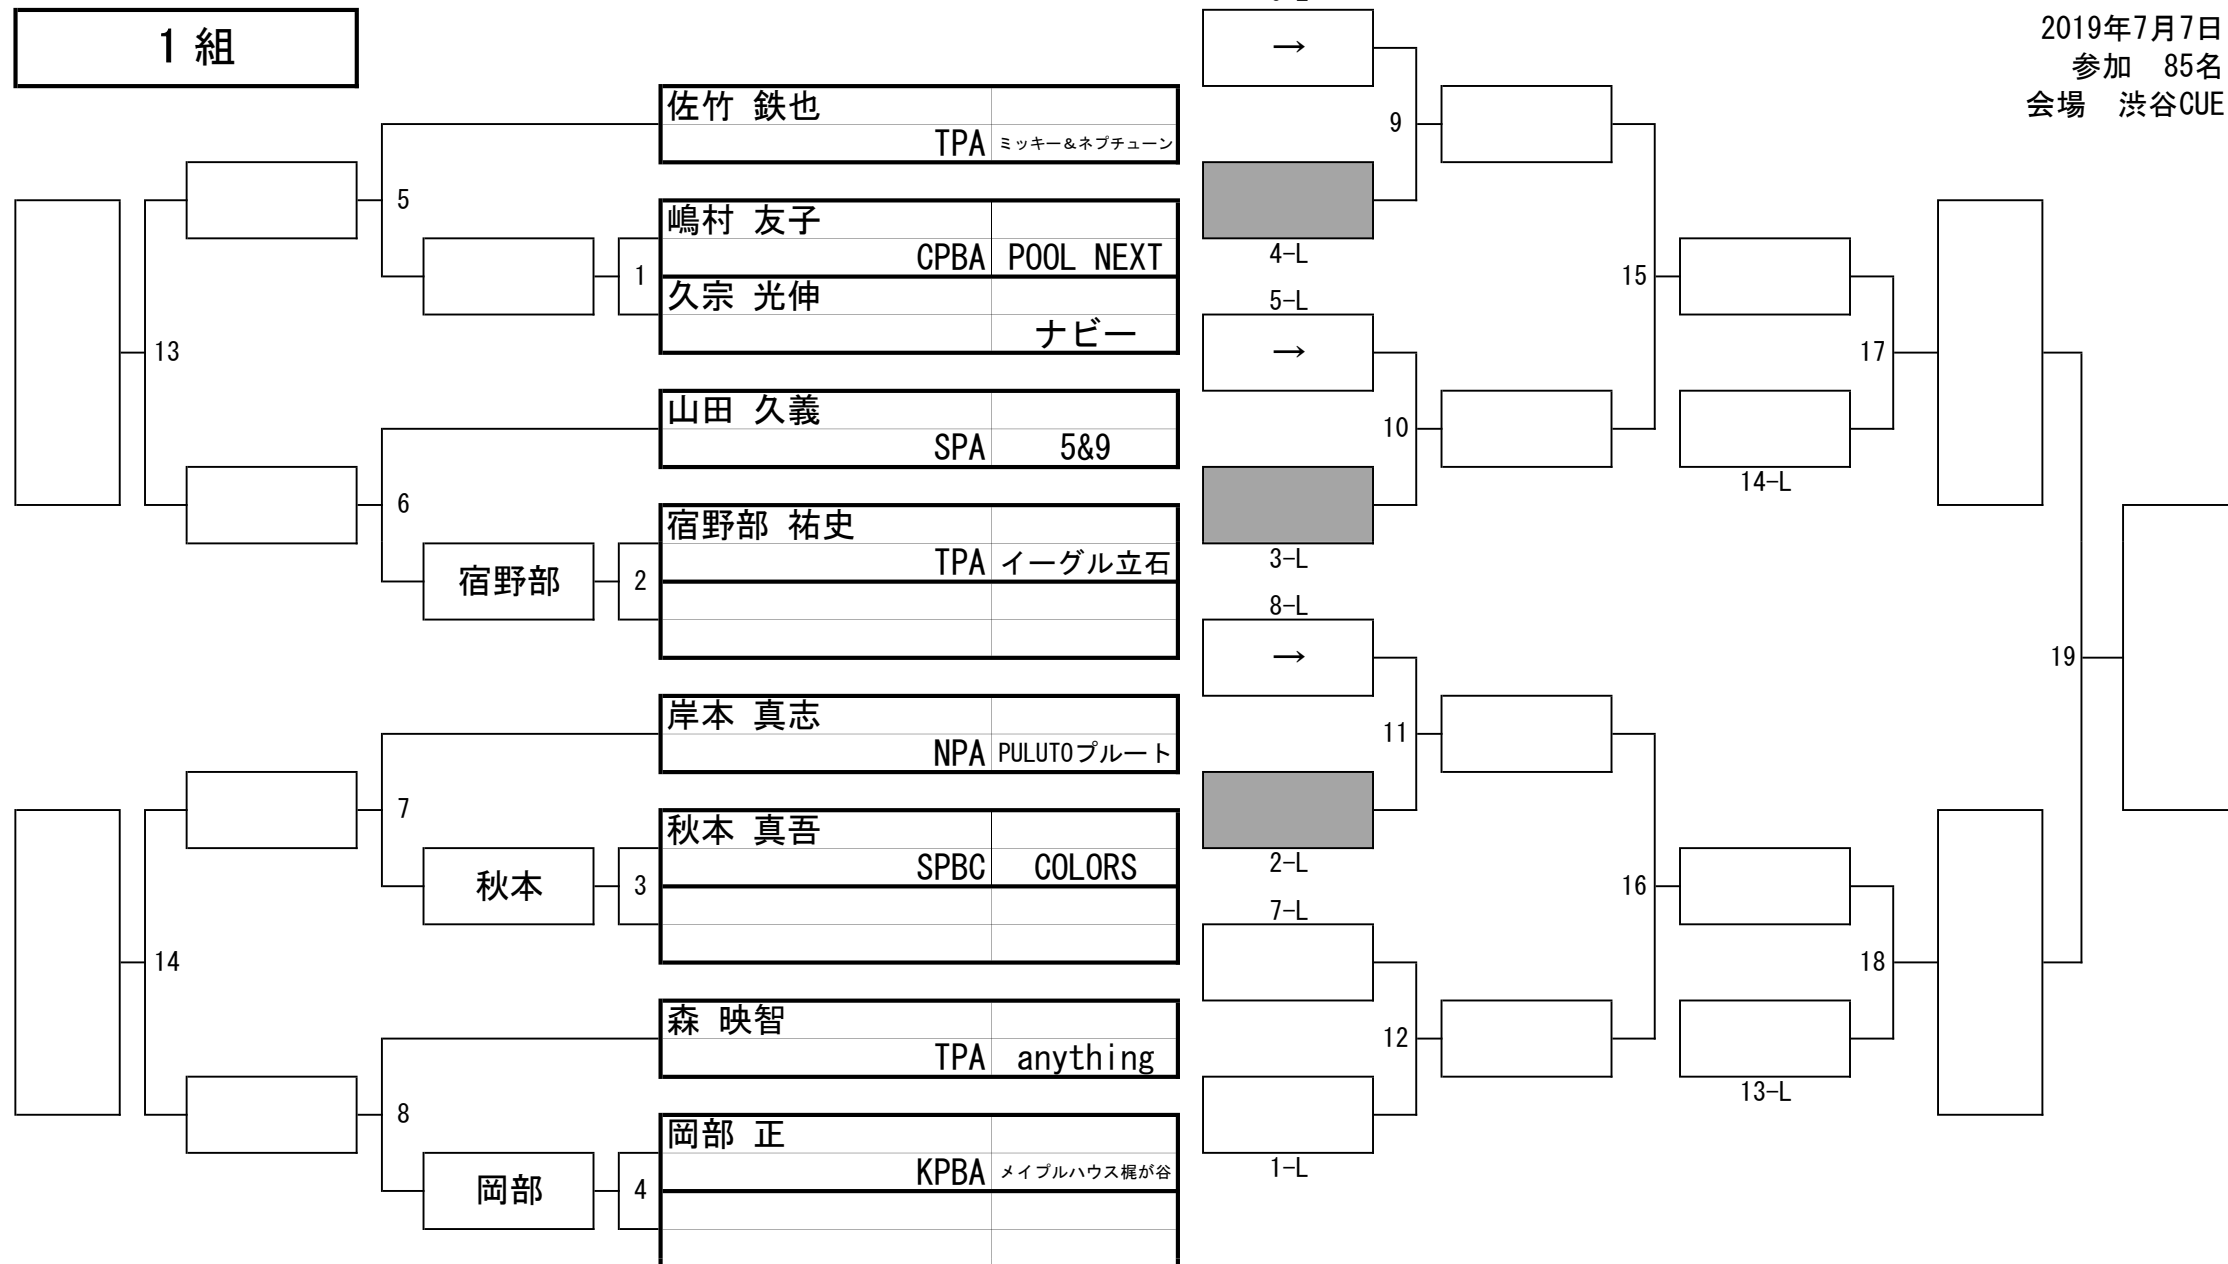

# 2019年 第59期名人戦 C級戦 (関東地区)

2019年7月7日  
参加 85名  
会場 渋谷CUE

1組