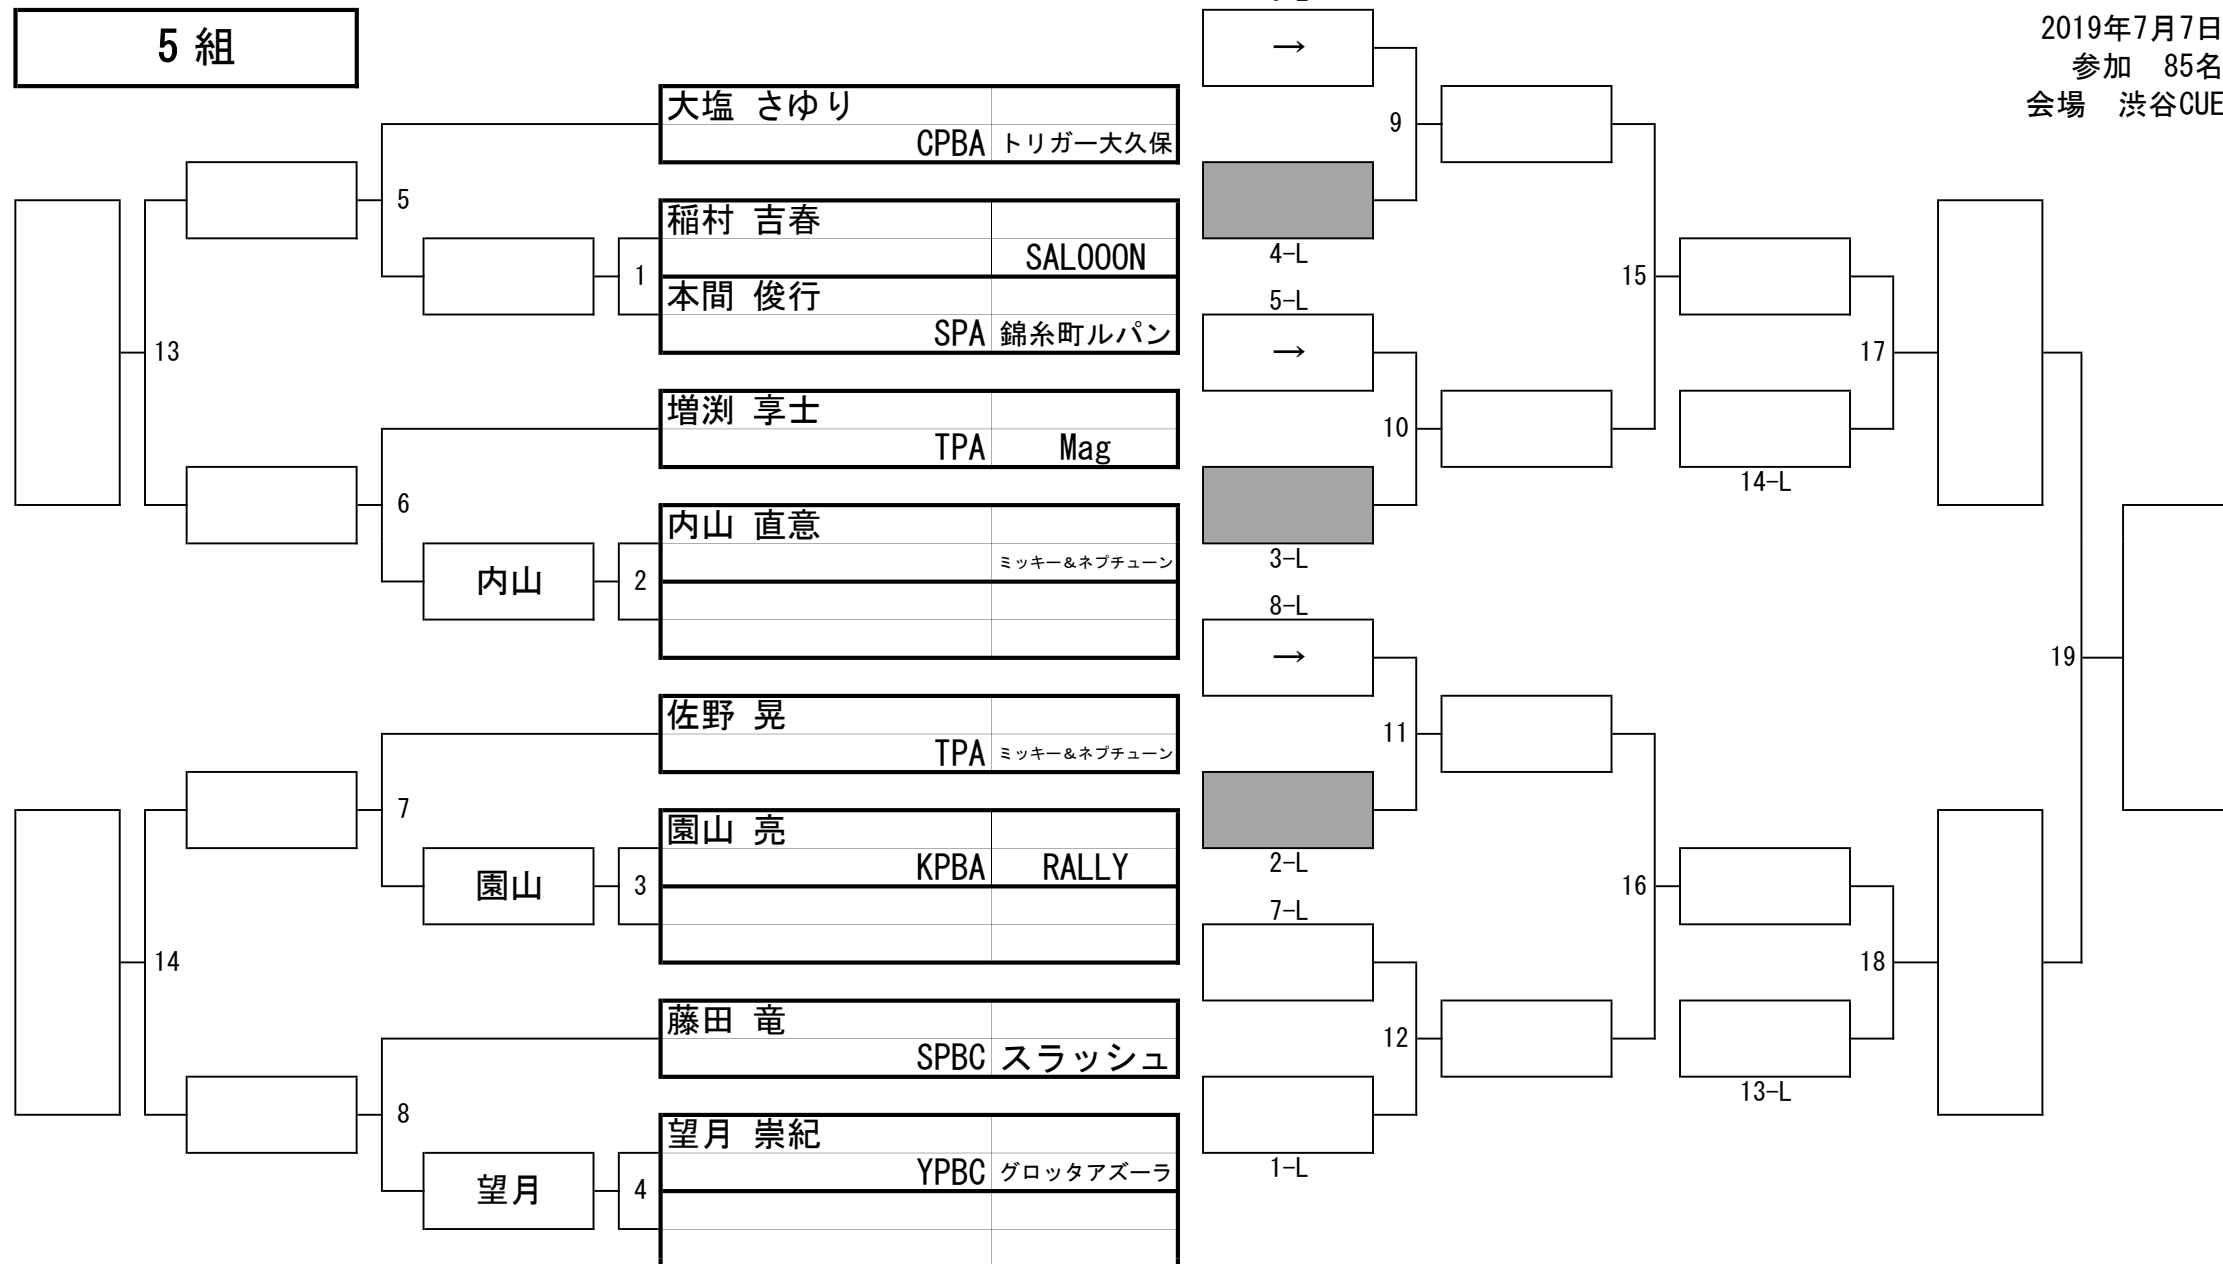

2019年 第59期名人戦 C級戦 (関東地区)

2019年7月7日
参加 85名
会場 渋谷CUE

5組