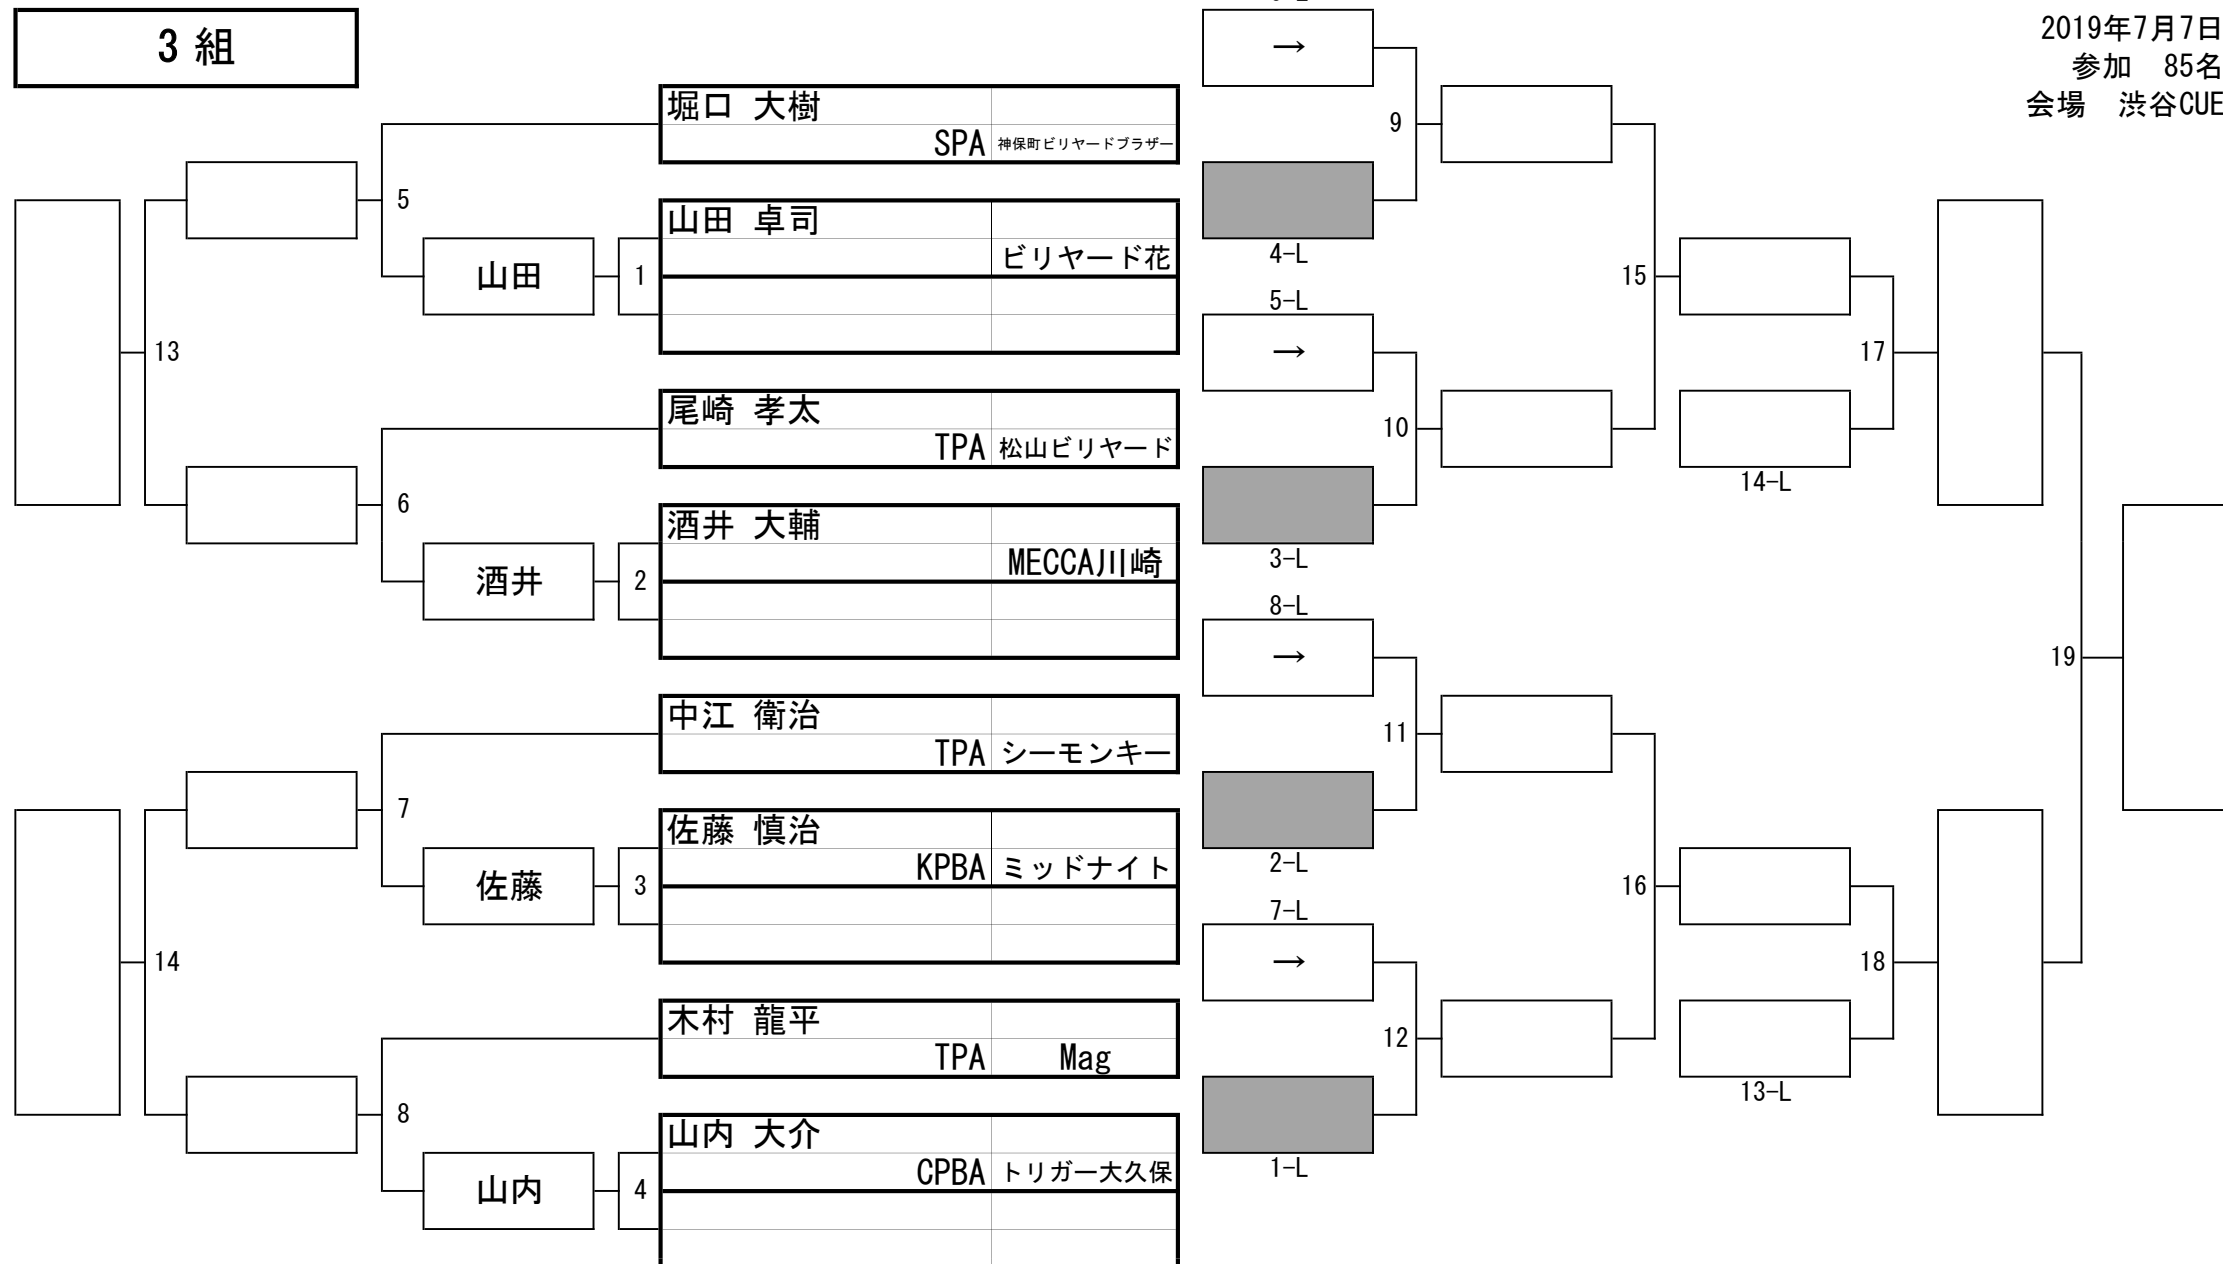

2019年 第59期名人戦 C級戦 (関東地区)

2019年7月7日
参加 85名
会場 渋谷CUE

3組