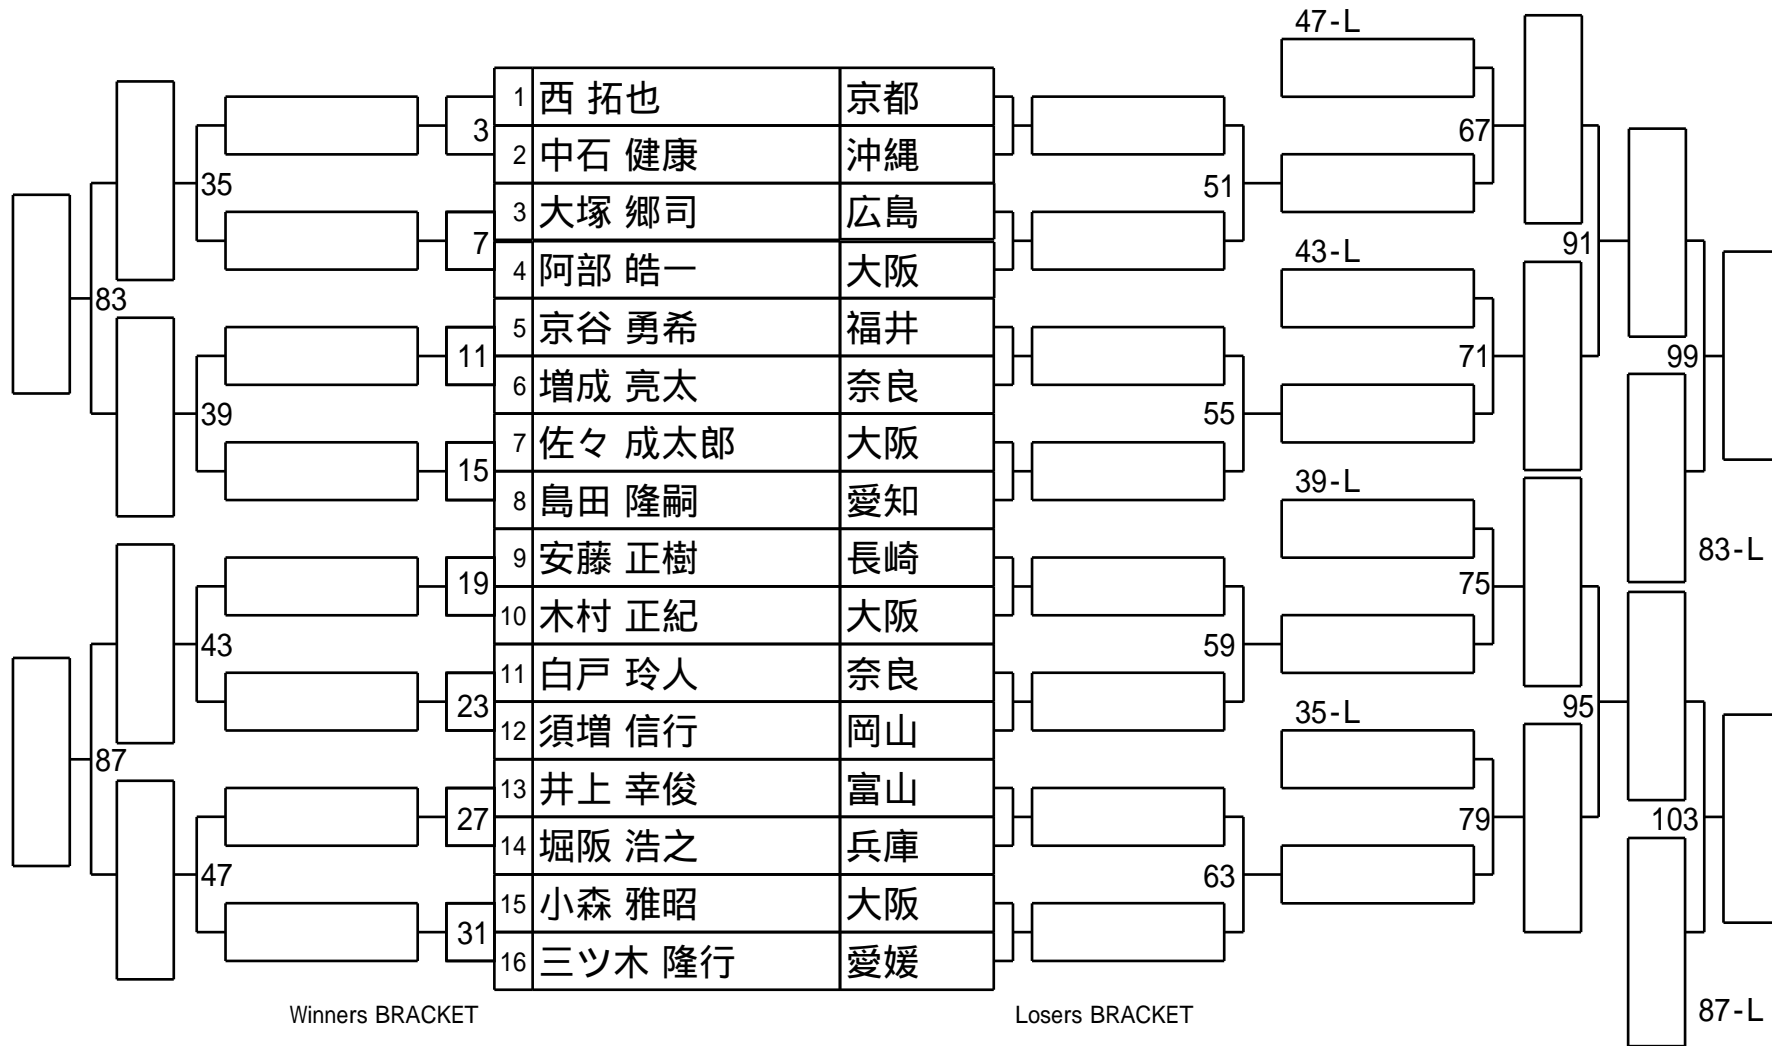

第28期 球聖戦 西日本A級戦  
1組

試合会場 玉出ビリヤードACE  
試合日付 2019.3.24

第28期 球聖戦 西日本A級戦  
2組

試合会場 玉出ビリヤードACE  
試合日付 2019.3.24

第28期 球聖戦 西日本A級戦  
3組

試合会場 玉出ビリヤードACE  
試合日付 2019.3.24

第28期 球聖戦 西日本A級戦  
4組

試合会場 玉出ビリヤードACE  
試合日付 2019.3.24