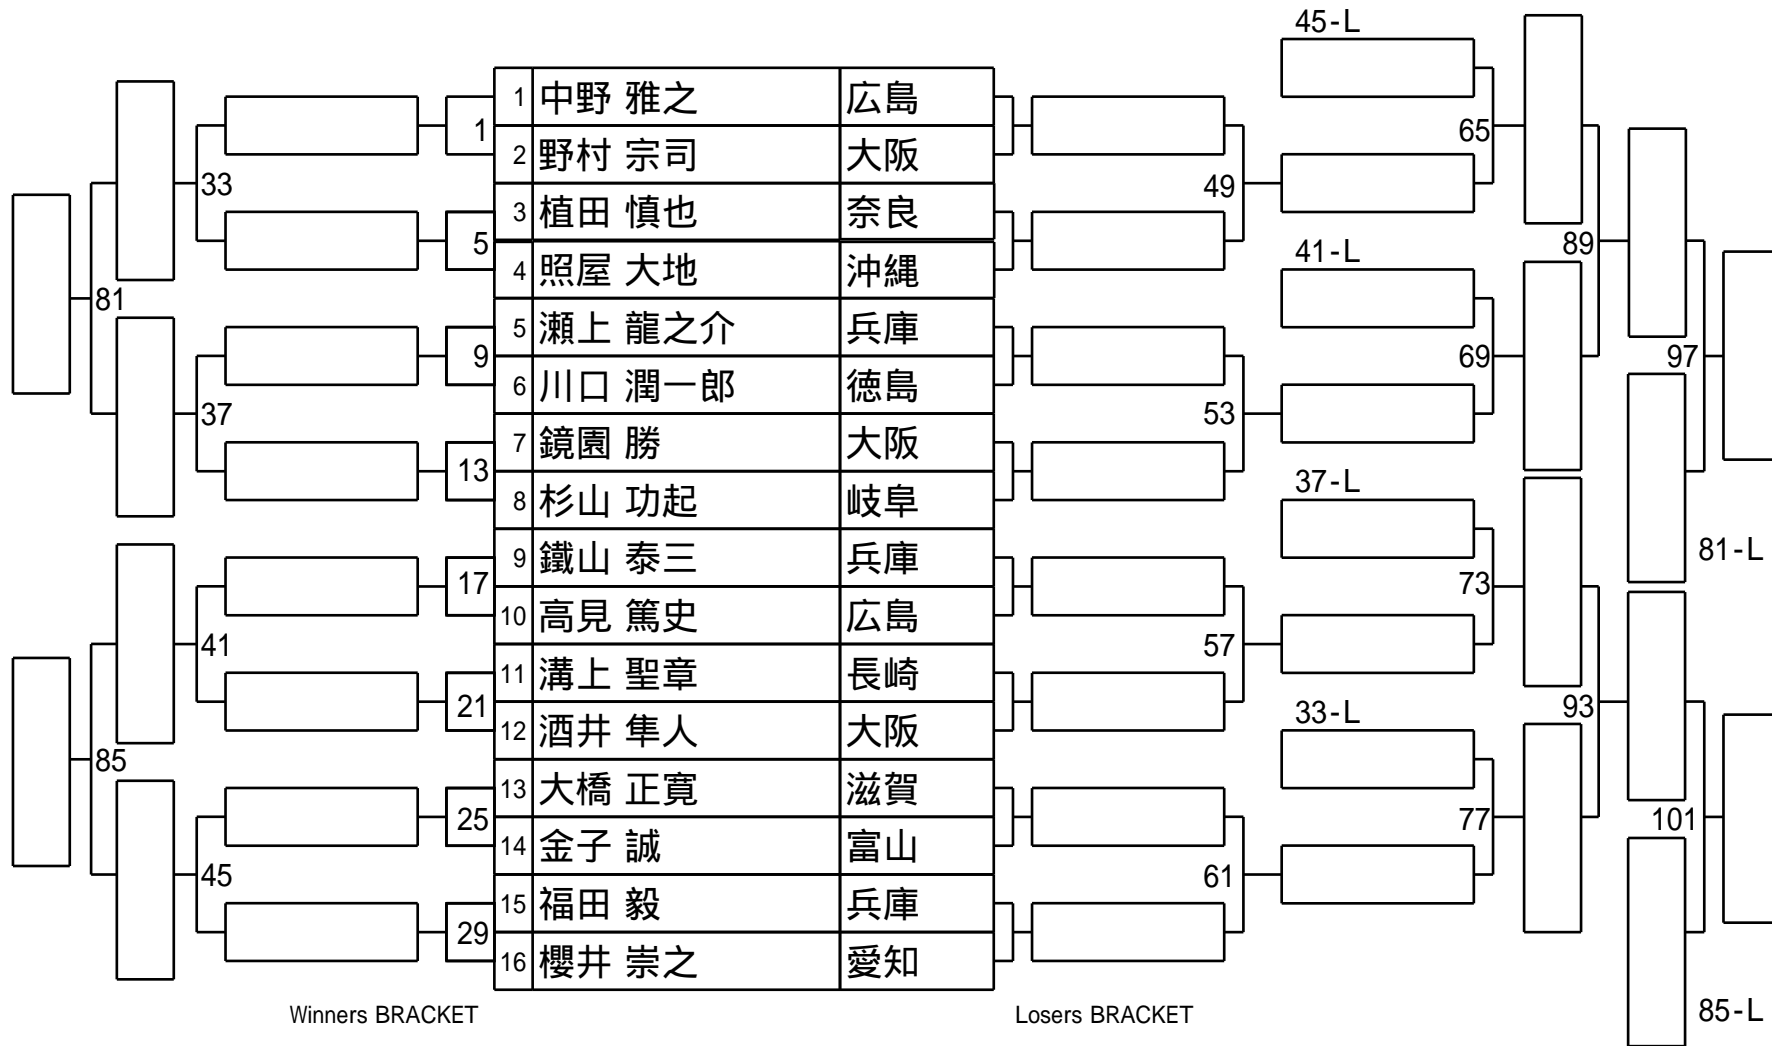

第28期 球聖戦 西日本A級戦  
1組

試合会場 玉出ビリヤードACE  
試合日付 2019.3.24

第28期 球聖戦 西日本A級戦  
2組

試合会場 玉出ビリヤードACE  
試合日付 2019.3.24

第28期 球聖戦 西日本A級戦  
3組

試合会場 玉出ビリヤードACE  
試合日付 2019.3.24

第28期 球聖戦 西日本A級戦  
4組

試合会場 玉出ビリヤードACE  
試合日付 2019.3.24