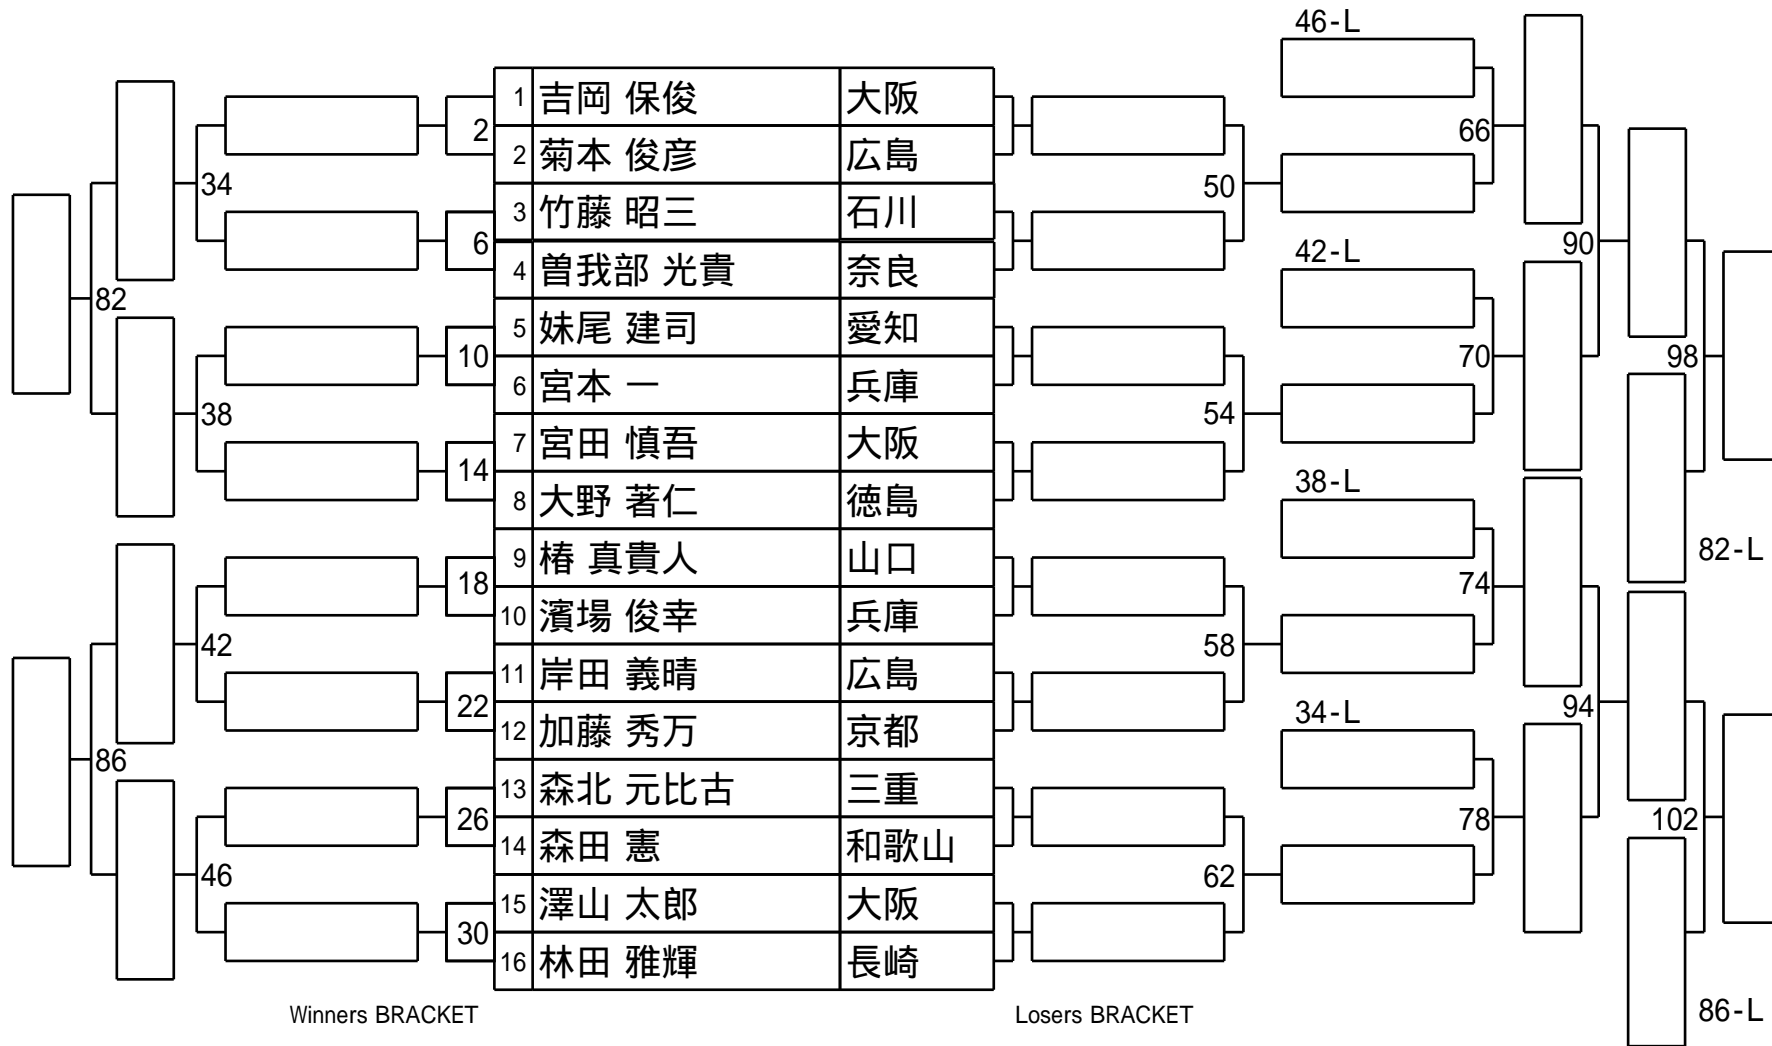

第28期 球聖戦 西日本A級戦  
1組

試合会場 玉出ビリヤードACE  
試合日付 2019.3.24

第28期 球聖戦 西日本A級戦  
2組

試合会場 玉出ビリヤードACE  
試合日付 2019.3.24

第28期 球聖戦 西日本A級戦  
3組

試合会場 玉出ビリヤードACE  
試合日付 2019.3.24

第28期 球聖戦 西日本A級戦  
4組

試合会場 玉出ビリヤードACE  
試合日付 2019.3.24