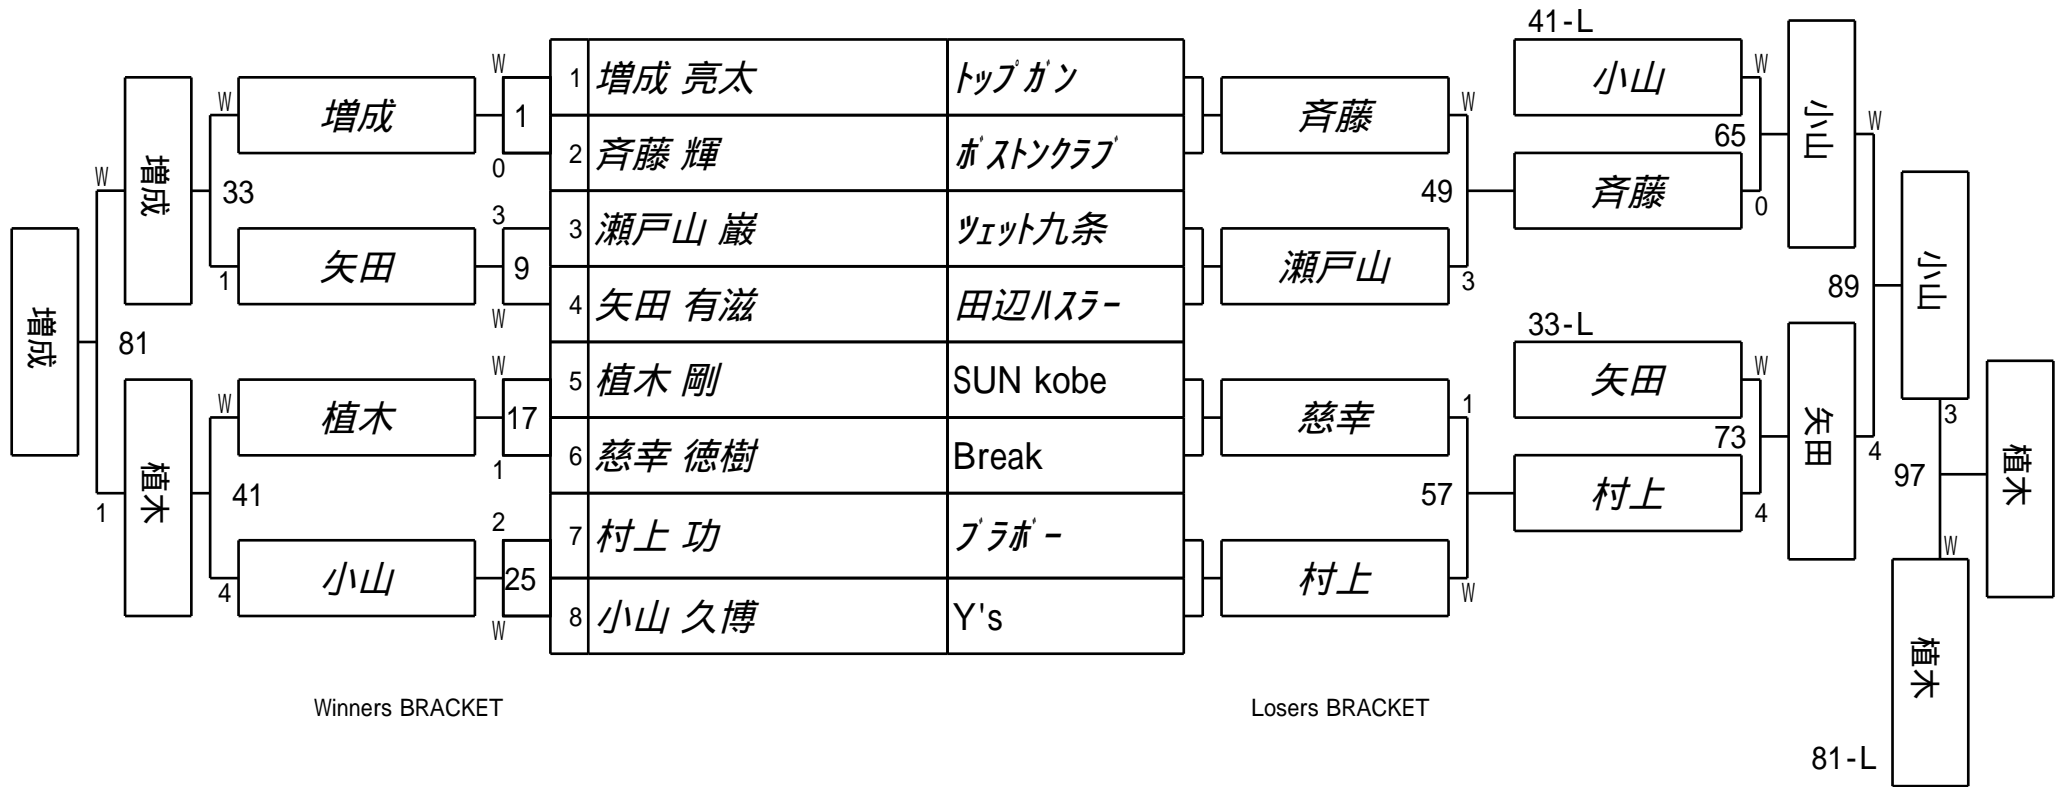

第28期 球聖戦 関西B級戦
1組

試合会場 玉出ビリヤードACE
試合日付 2019.2.24

第28期 球聖戦 関西B級戦
2組

試合会場 玉出ビリヤードACE
試合日付 2019.2.24

第28期 球聖戦 関西B級戦
3組

試合会場 玉出ビリヤードACE
試合日付 2019.2.24

第28期 球聖戦 関西B級戦
4組

試合会場 玉出ビリヤードACE
試合日付 2019.2.24

第28期 球聖戦 関西B級戦
5組

試合会場 玉出ビリヤードACE
試合日付 2019.2.24

第28期 球聖戦 関西B級戦
6組

試合会場 玉出ビリヤードACE
試合日付 2019.2.24

第28期 球聖戦 関西B級戦
7組

試合会場 玉出ビリヤードACE
試合日付 2019.2.24

第28期 球聖戦 関西B級戦
8組

試合会場 玉出ビリヤードACE
試合日付 2019.2.24