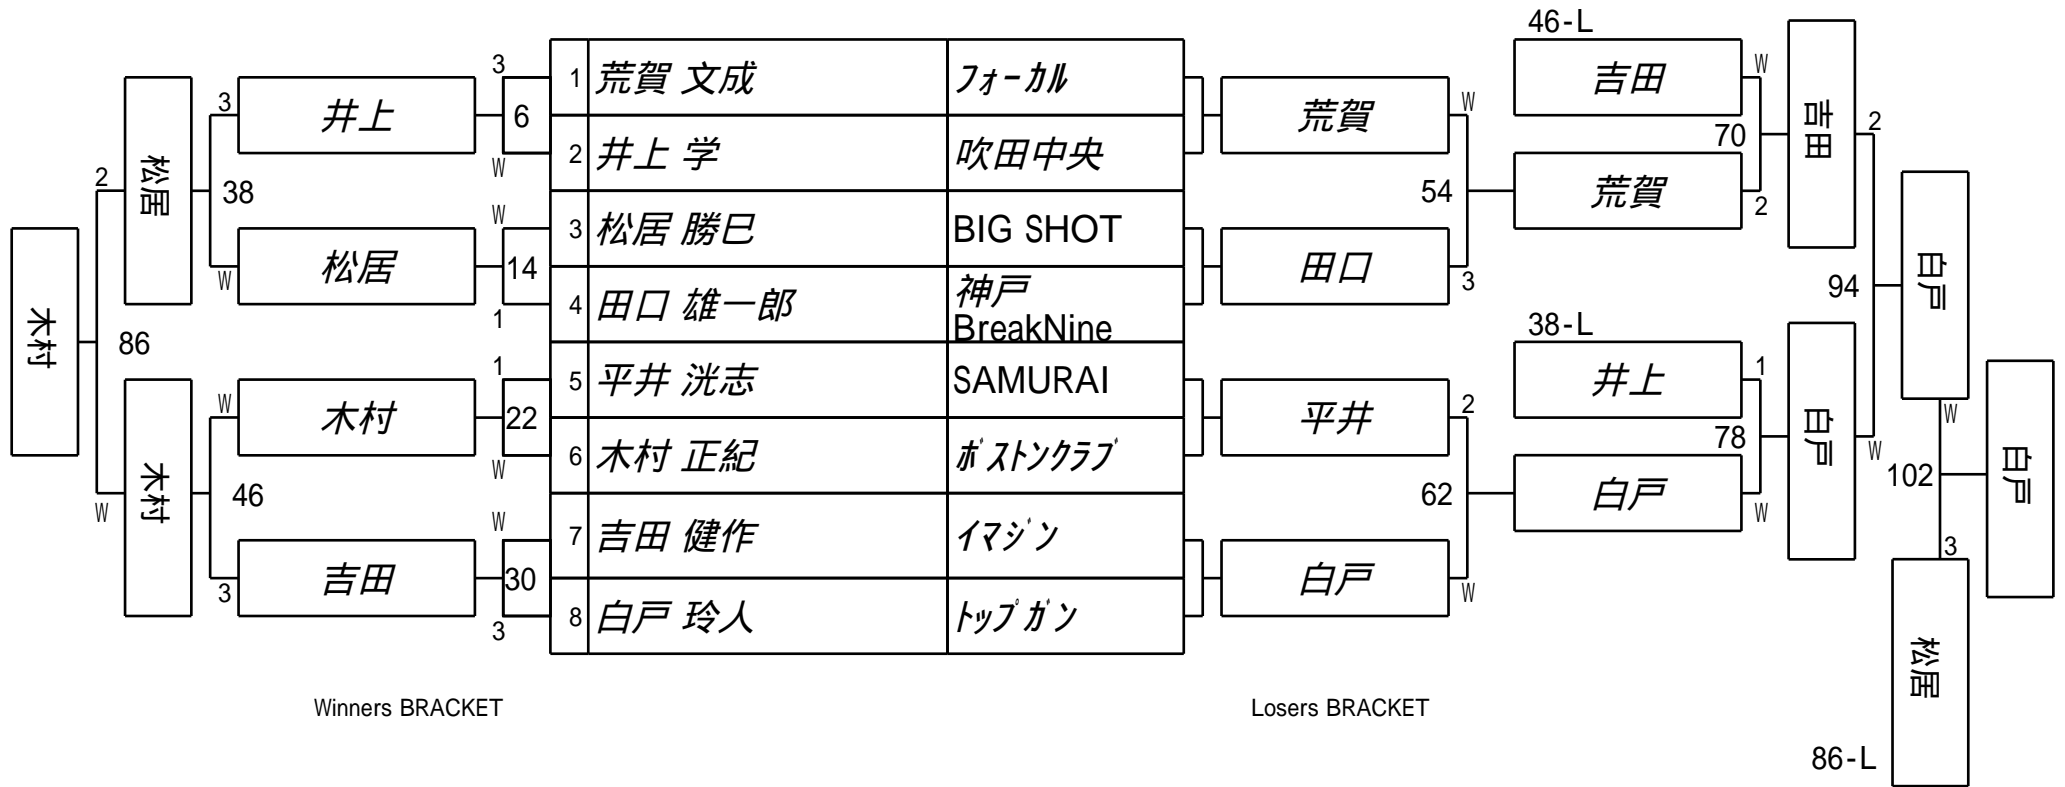

第28期 球聖戦 関西B級戦
1組

試合会場 玉出ビリヤードACE
試合日付 2019.2.24

第28期 球聖戦 関西B級戦
2組

試合会場 玉出ビリヤードACE
試合日付 2019.2.24

第28期 球聖戦 関西B級戦
3組

試合会場 玉出ビリヤードACE
試合日付 2019.2.24

第28期 球聖戦 関西B級戦
4組

試合会場 玉出ビリヤードACE
試合日付 2019.2.24

第28期 球聖戦 関西B級戦
5組

試合会場 玉出ビリヤードACE
試合日付 2019.2.24

第28期 球聖戦 関西B級戦
6組

試合会場 玉出ビリヤードACE
試合日付 2019.2.24

第28期 球聖戦 関西B級戦
7組

試合会場 玉出ビリヤードACE
試合日付 2019.2.24

第28期 球聖戦 関西B級戦
8組

試合会場 玉出ビリヤードACE
試合日付 2019.2.24