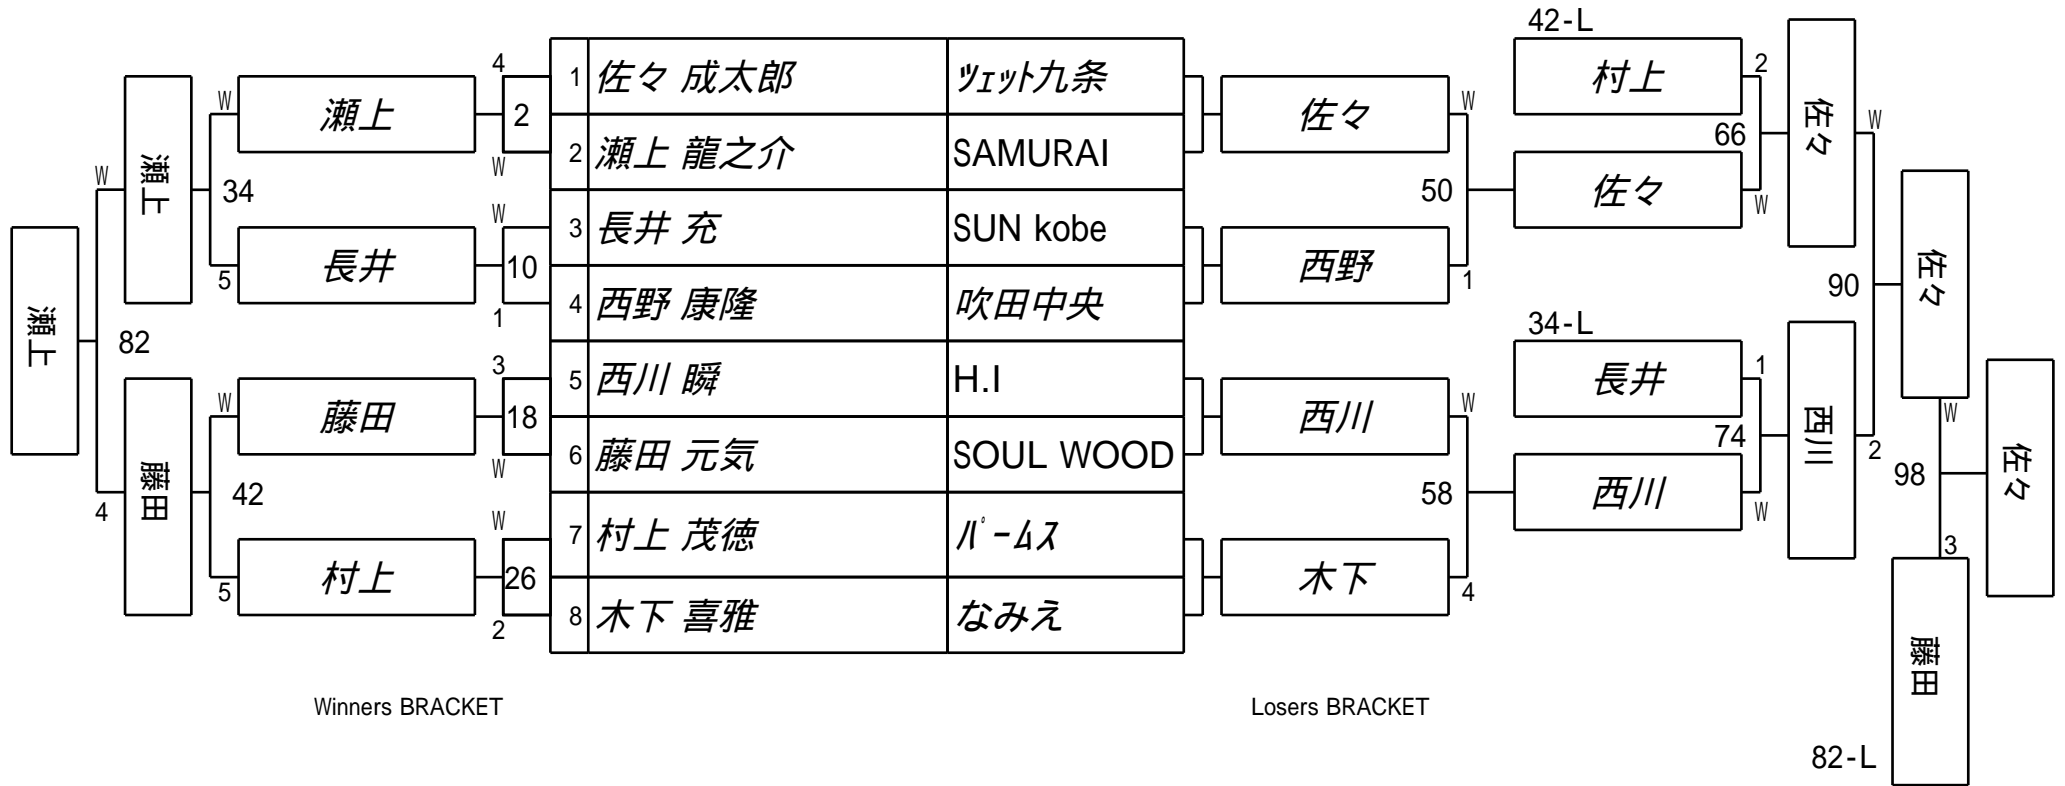

第28期 球聖戦 関西B級戦
1組

試合会場 玉出ビリヤードACE
試合日付 2019.2.24

第28期 球聖戦 関西B級戦
2組

試合会場 玉出ビリヤードACE
試合日付 2019.2.24

第28期 球聖戦 関西B級戦
3組

試合会場 玉出ビリヤードACE
試合日付 2019.2.24

第28期 球聖戦 関西B級戦
4組

試合会場 玉出ビリヤードACE
試合日付 2019.2.24

第28期 球聖戦 関西B級戦
5組

試合会場 玉出ビリヤードACE
試合日付 2019.2.24

第28期 球聖戦 関西B級戦
6組

試合会場 玉出ビリヤードACE
試合日付 2019.2.24

第28期 球聖戦 関西B級戦
7組

試合会場 玉出ビリヤードACE
試合日付 2019.2.24

第28期 球聖戦 関西B級戦
8組

試合会場 玉出ビリヤードACE
試合日付 2019.2.24