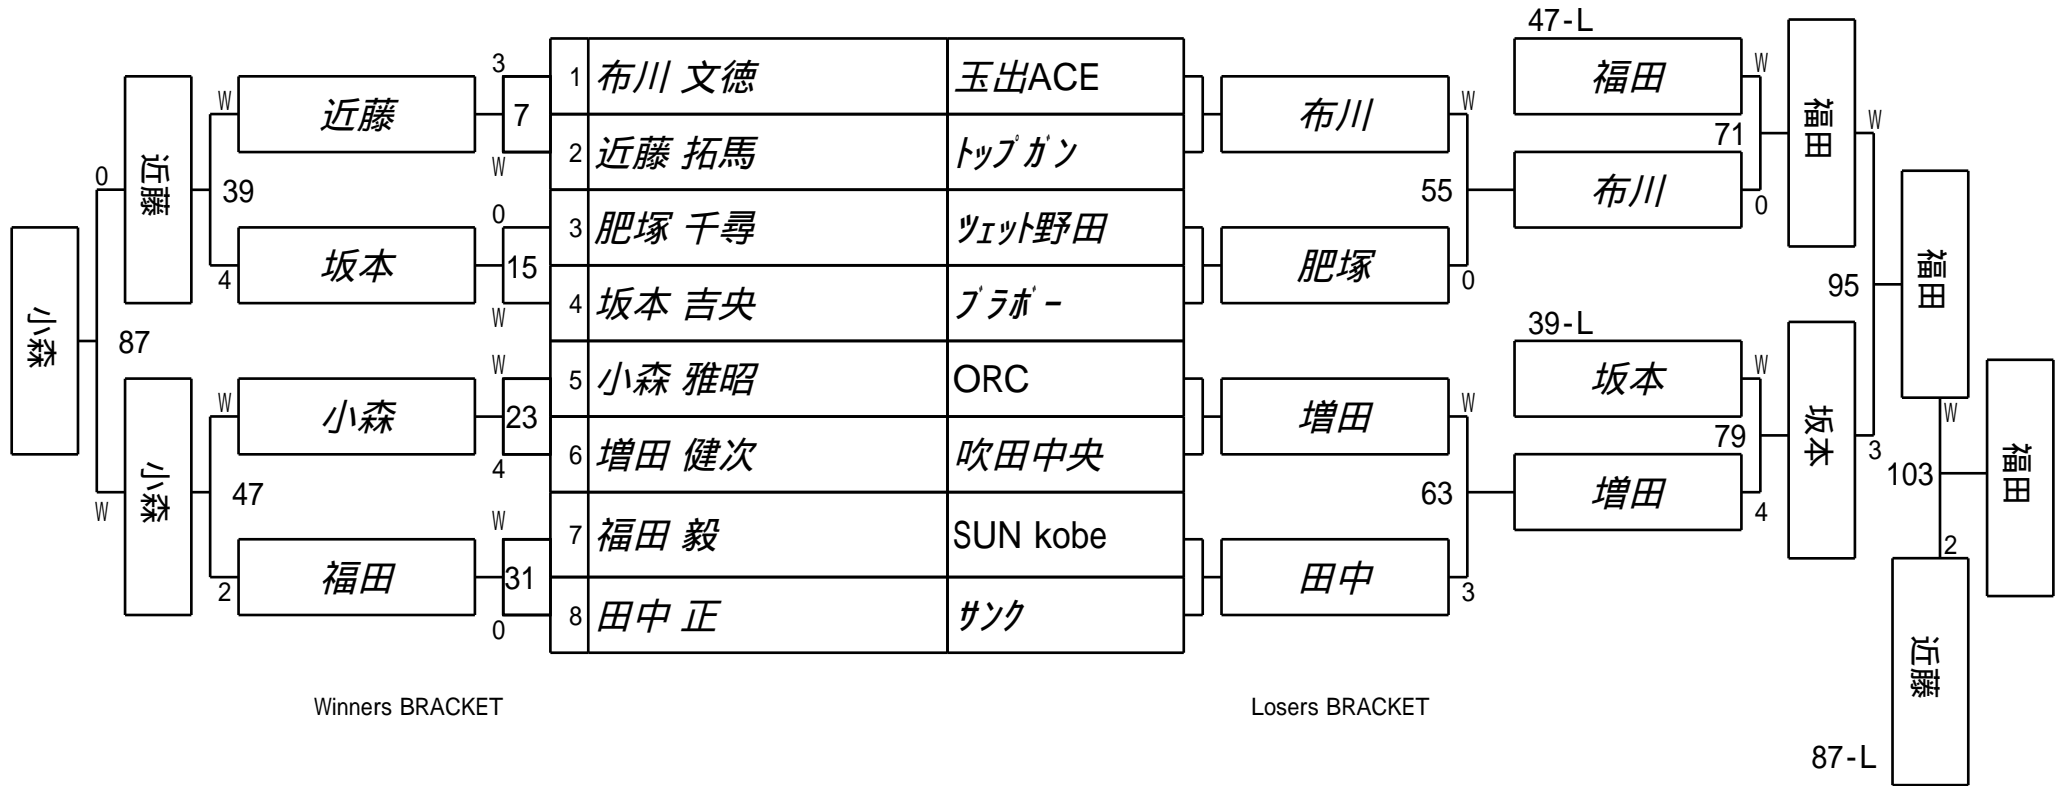

第28期 球聖戦 関西B級戦
1組

試合会場 玉出ビリヤードACE
試合日付 2019.2.24

第28期 球聖戦 関西B級戦
2組

試合会場 玉出ビリヤードACE
試合日付 2019.2.24

第28期 球聖戦 関西B級戦
3組

試合会場 玉出ビリヤードACE
試合日付 2019.2.24

第28期 球聖戦 関西B級戦
4組

試合会場 玉出ビリヤードACE
試合日付 2019.2.24

第28期 球聖戦 関西B級戦
5組

試合会場 玉出ビリヤードACE
試合日付 2019.2.24

第28期 球聖戦 関西B級戦
6組

試合会場 玉出ビリヤードACE
試合日付 2019.2.24

第28期 球聖戦 関西B級戦
7組

試合会場 玉出ビリヤードACE
試合日付 2019.2.24

第28期 球聖戦 関西B級戦
8組

試合会場 玉出ビリヤードACE
試合日付 2019.2.24