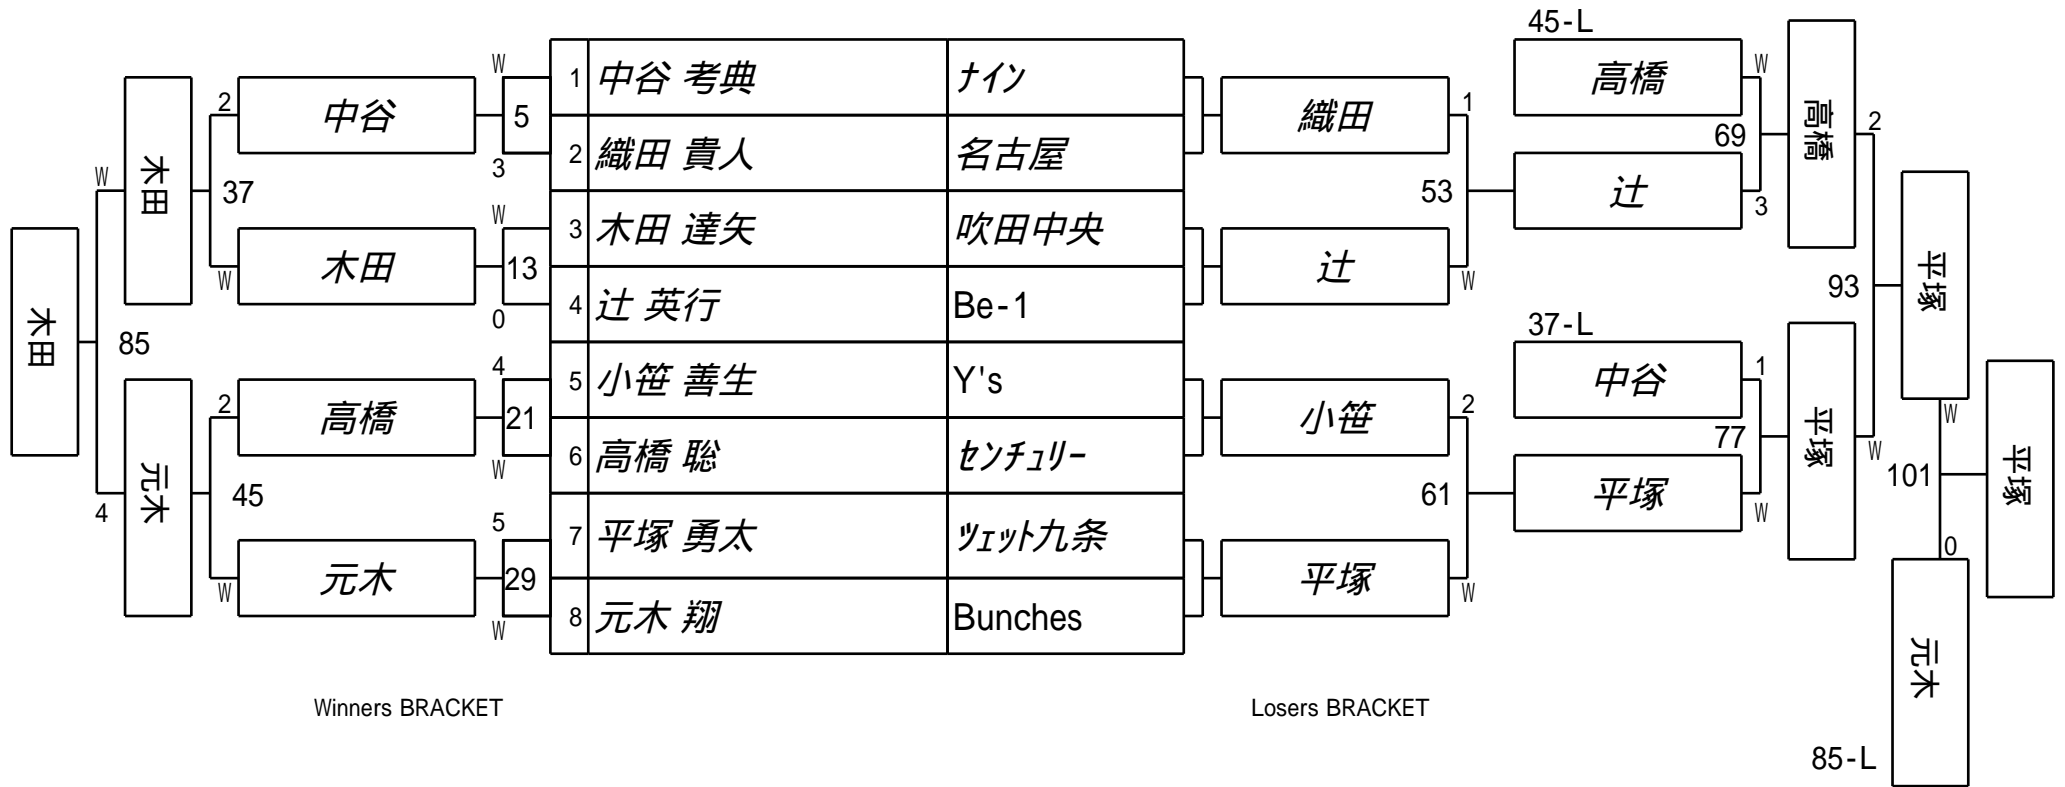

第28期 球聖戦 関西B級戦
1組

試合会場 玉出ビリヤードACE
試合日付 2019.2.24

第28期 球聖戦 関西B級戦
2組

試合会場 玉出ビリヤードACE
試合日付 2019.2.24

第28期 球聖戦 関西B級戦
3組

試合会場 玉出ビリヤードACE
試合日付 2019.2.24

第28期 球聖戦 関西B級戦
4組

試合会場 玉出ビリヤードACE
試合日付 2019.2.24

第28期 球聖戦 関西B級戦
5組

試合会場 玉出ビリヤードACE
試合日付 2019.2.24

第28期 球聖戦 関西B級戦
6組

試合会場 玉出ビリヤードACE
試合日付 2019.2.24

第28期 球聖戦 関西B級戦
7組

試合会場 玉出ビリヤードACE
試合日付 2019.2.24

第28期 球聖戦 関西B級戦
8組

試合会場 玉出ビリヤードACE
試合日付 2019.2.24