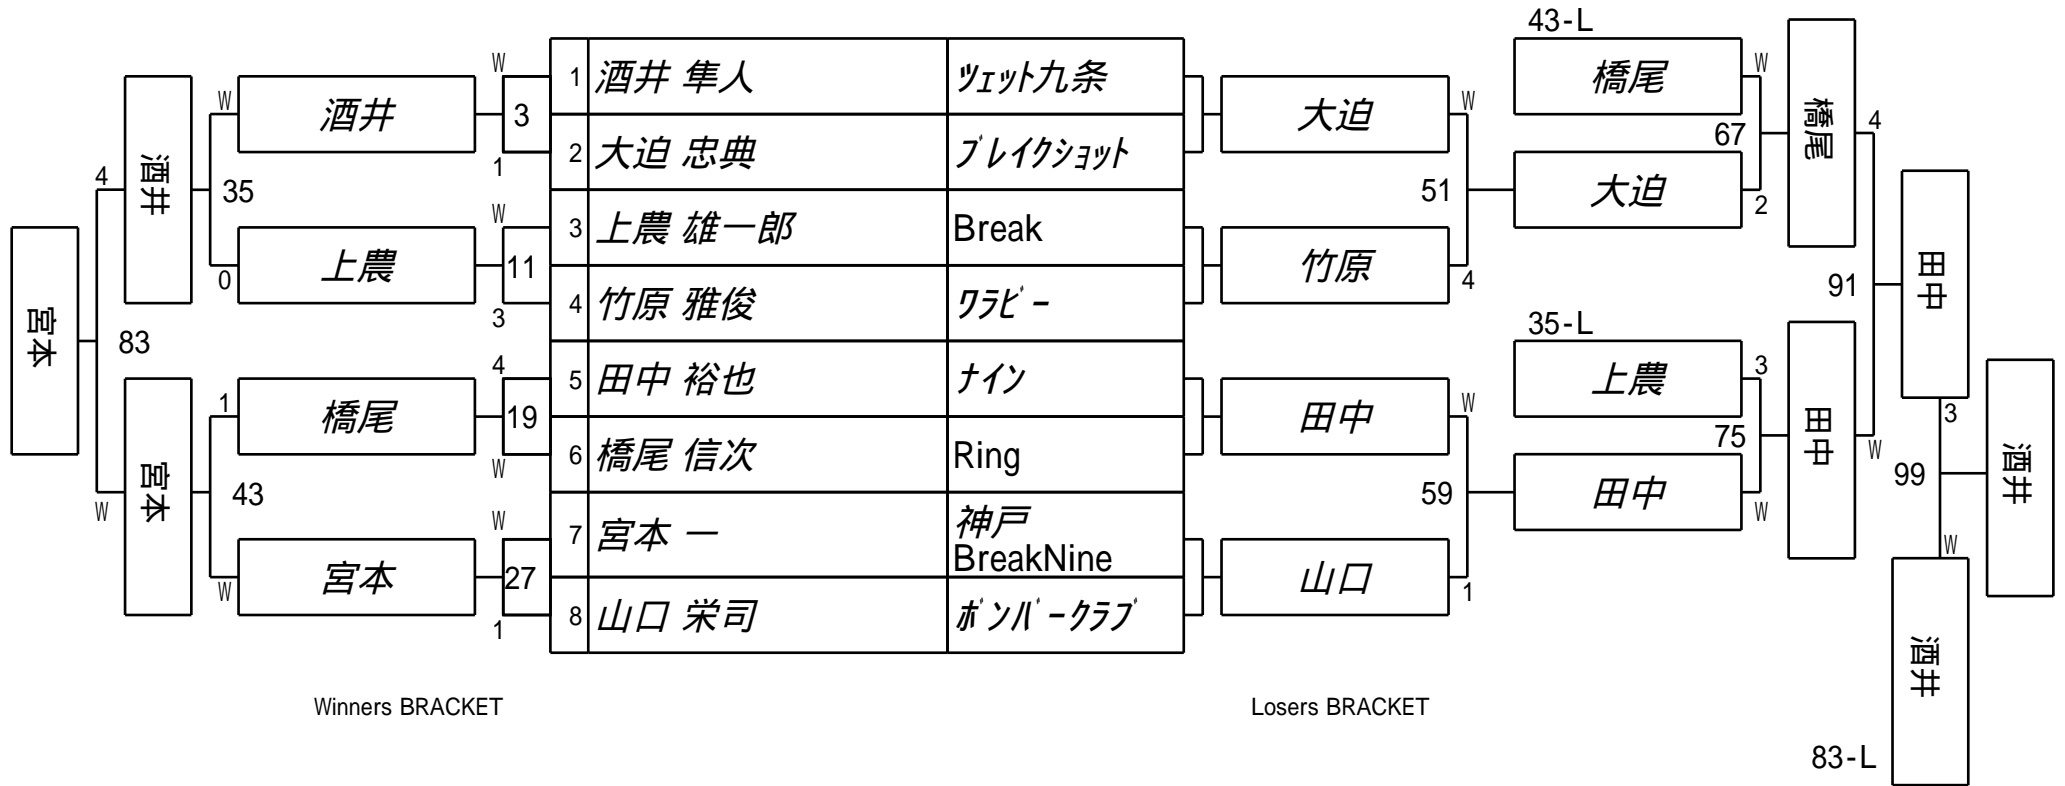

第28期 球聖戦 関西B級戦
1組

試合会場 玉出ビリヤードACE
試合日付 2019.2.24

第28期 球聖戦 関西B級戦
2組

試合会場 玉出ビリヤードACE
試合日付 2019.2.24

第28期 球聖戦 関西B級戦
3組

試合会場 玉出ビリヤードACE
試合日付 2019.2.24

第28期 球聖戦 関西B級戦
4組

試合会場 玉出ビリヤードACE
試合日付 2019.2.24

第28期 球聖戦 関西B級戦
5組

試合会場 玉出ビリヤードACE
試合日付 2019.2.24

第28期 球聖戦 関西B級戦
6組

試合会場 玉出ビリヤードACE
試合日付 2019.2.24

第28期 球聖戦 関西B級戦
7組

試合会場 玉出ビリヤードACE
試合日付 2019.2.24

第28期 球聖戦 関西B級戦
8組

試合会場 玉出ビリヤードACE
試合日付 2019.2.24