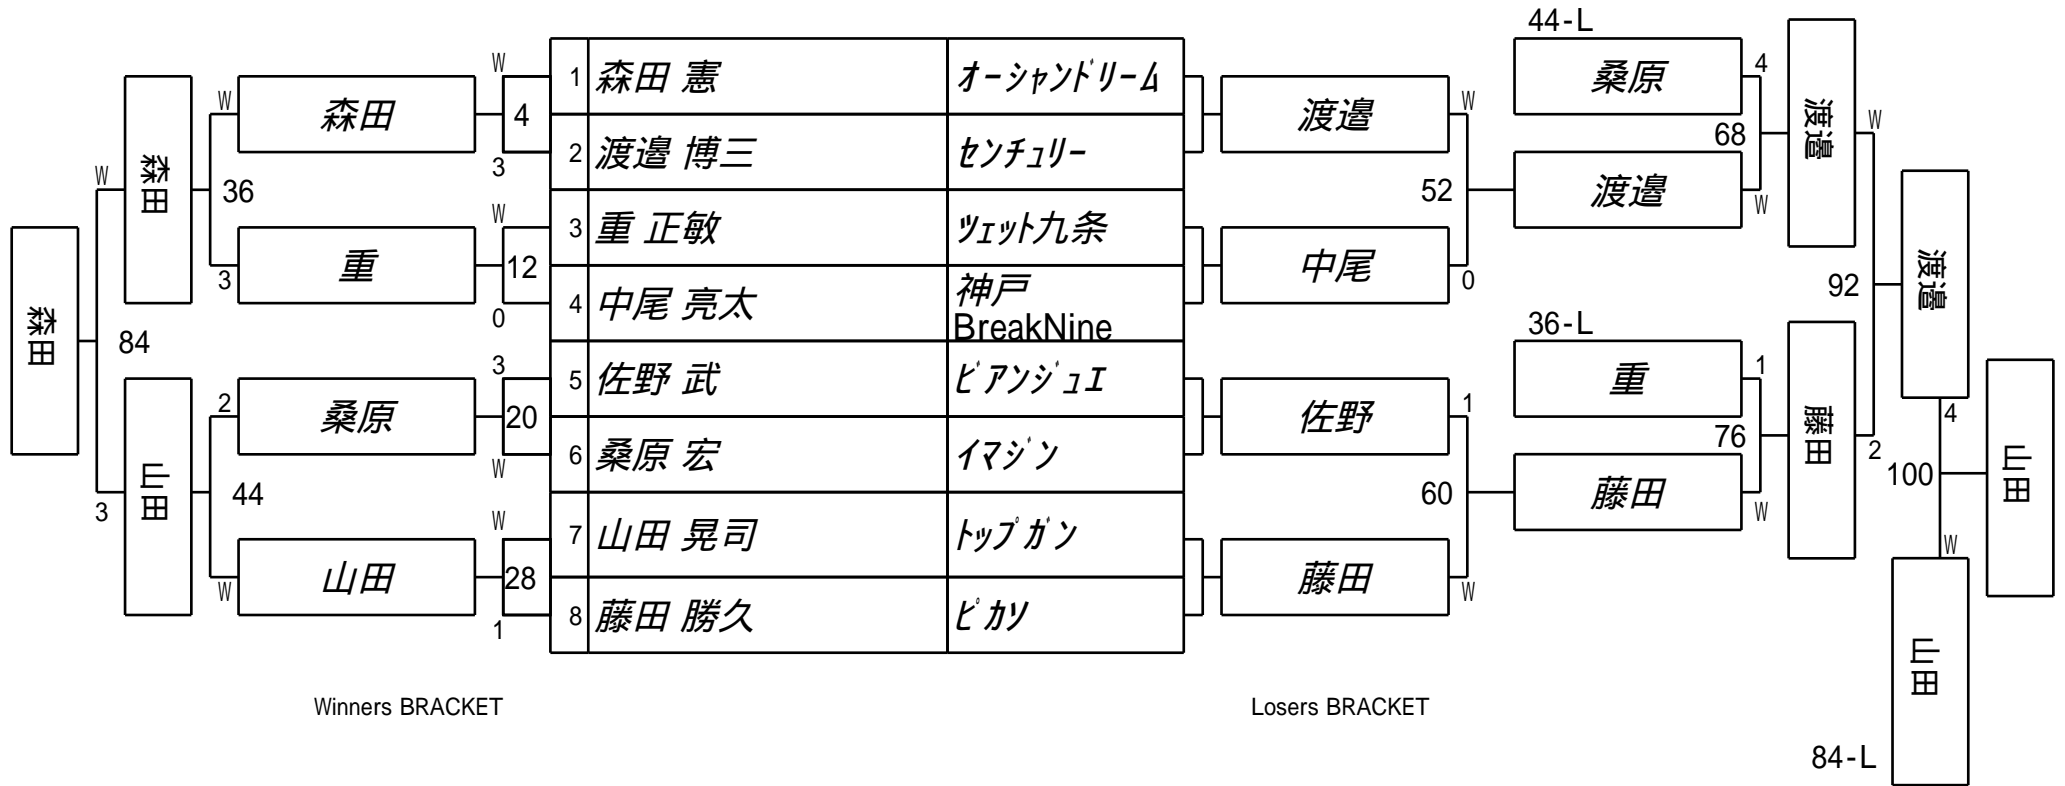

第28期 球聖戦 関西B級戦
1組

試合会場 玉出ビリヤードACE
試合日付 2019.2.24

第28期 球聖戦 関西B級戦
2組

試合会場 玉出ビリヤードACE
試合日付 2019.2.24

第28期 球聖戦 関西B級戦
3組

試合会場 玉出ビリヤードACE
試合日付 2019.2.24

第28期 球聖戦 関西B級戦
4組

試合会場 玉出ビリヤードACE
試合日付 2019.2.24

第28期 球聖戦 関西B級戦
5組

試合会場 玉出ビリヤードACE
試合日付 2019.2.24

第28期 球聖戦 関西B級戦
6組

試合会場 玉出ビリヤードACE
試合日付 2019.2.24

第28期 球聖戦 関西B級戦
7組

試合会場 玉出ビリヤードACE
試合日付 2019.2.24

第28期 球聖戦 関西B級戦
8組

試合会場 玉出ビリヤードACE
試合日付 2019.2.24