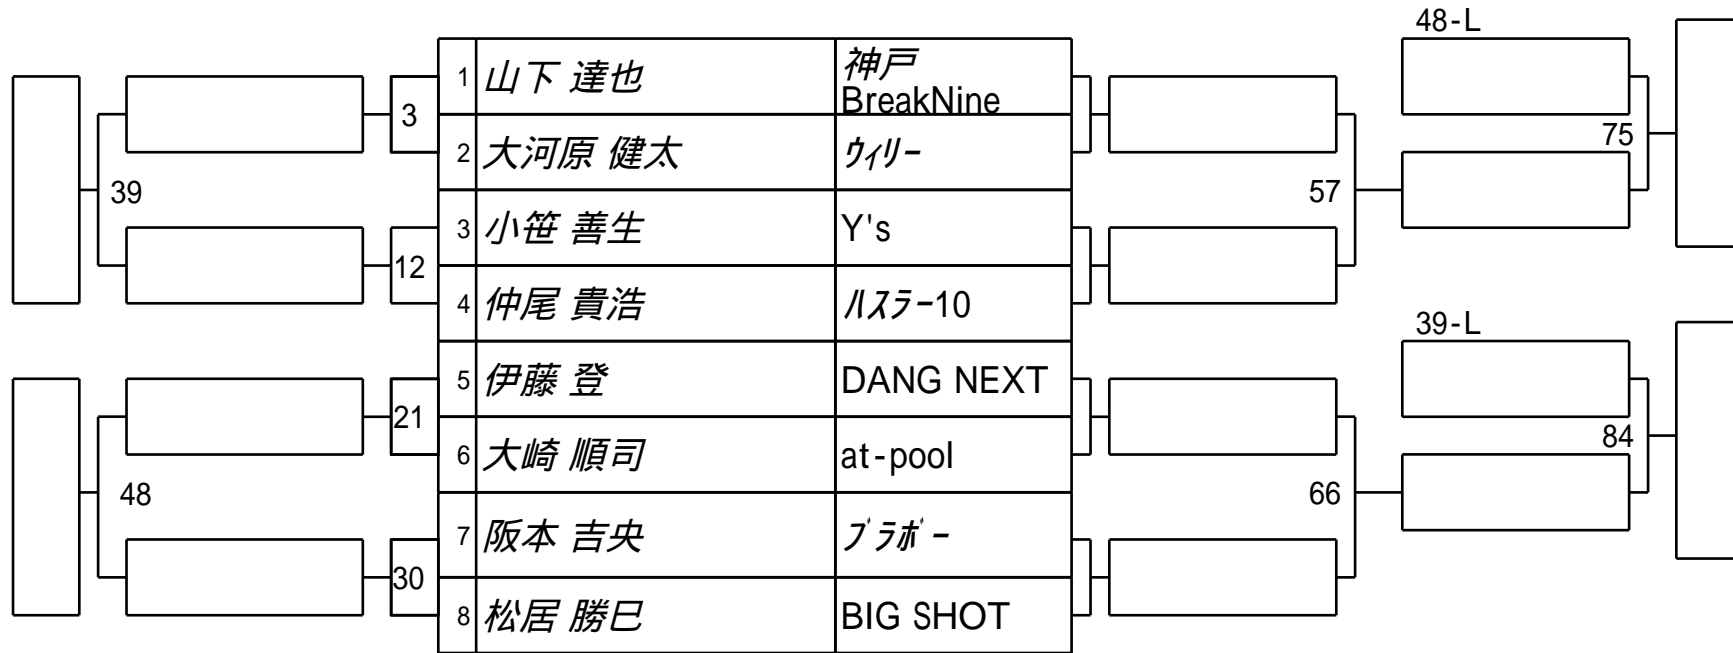

## 1組

試合会場 マグスミノエ  
 試合日付 2019.2.3

第28期 球聖戦 関西C級  
2組

試合会場 マグスミノエ  
試合日付 2019.2.3

第28期 球聖戦 関西C級  
3組

試合会場 マグスミノエ  
試合日付 2019.2.3

Winners BRACKET

Losers BRACKET