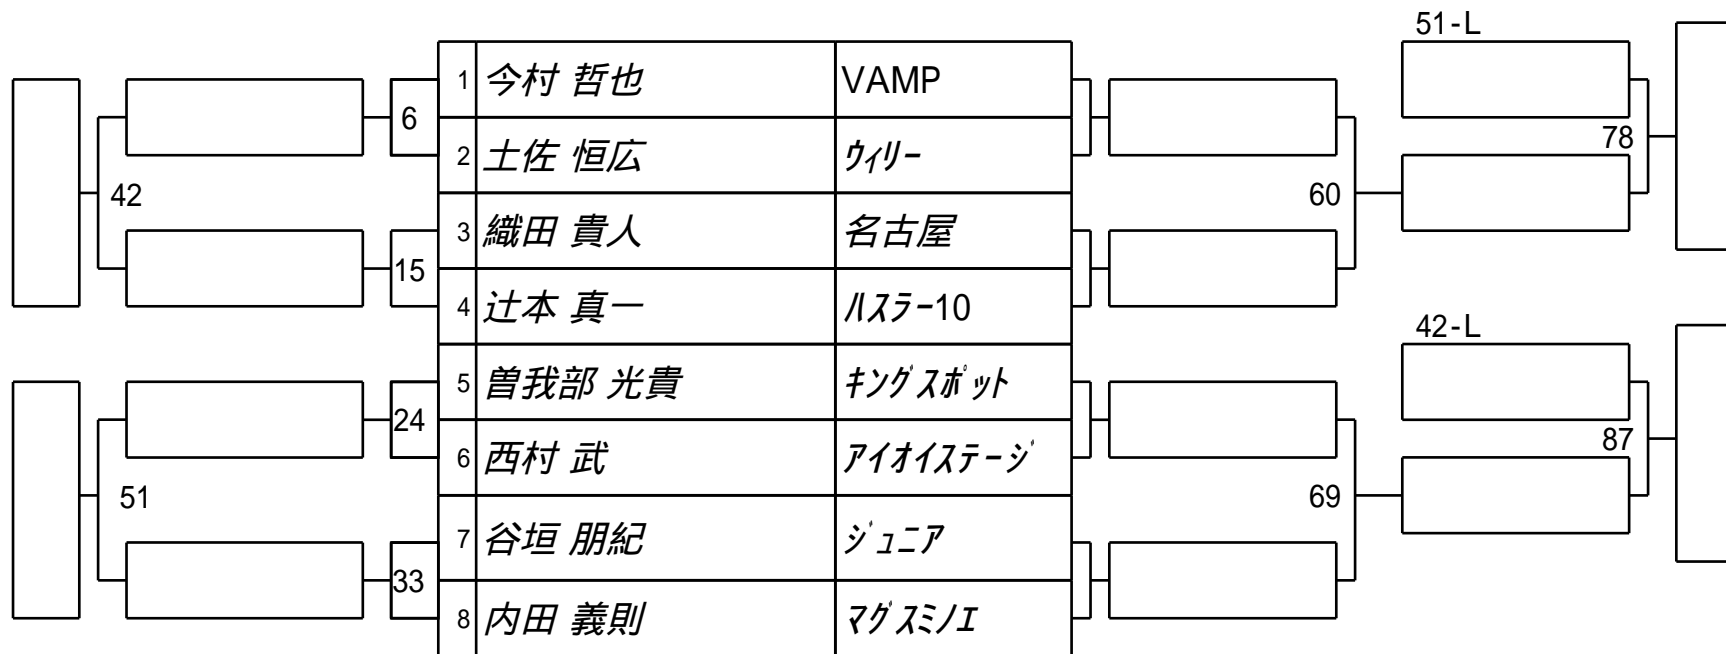

第28期 球聖戦 関西C級  
4組

試合会場 マグスミノエ  
試合日付 2019.2.3

第28期 球聖戦 関西C級  
5組

試合会場 マグスミノエ  
試合日付 2019.2.3

第28期 球聖戦 関西C級  
6組

試合会場 マグスミノエ  
試合日付 2019.2.3

Winners BRACKET

Losers BRACKET

試合会場 マグスミノエ  
試合日付 2019.2.3

Winners BRACKET

Losers BRACKET