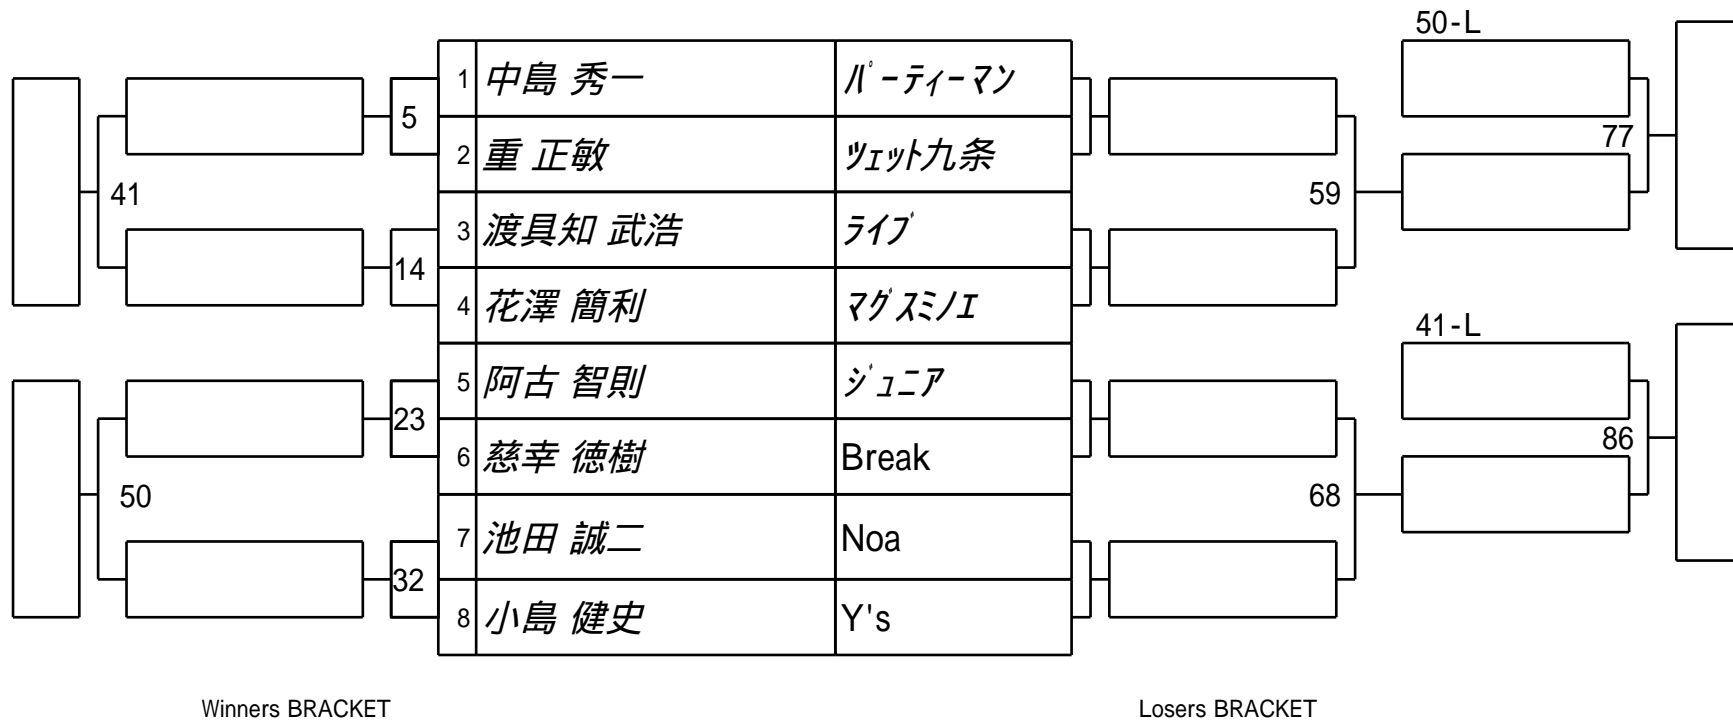

第28期 球聖戦 関西C級  
4組

試合会場 マグスミノエ  
試合日付 2019.2.3

第28期 球聖戦 関西C級  
5組

試合会場 マグスミノエ  
試合日付 2019.2.3

第28期 球聖戦 関西C級  
6組

試合会場 マグスミノエ  
試合日付 2019.2.3

Winners BRACKET

Losers BRACKET