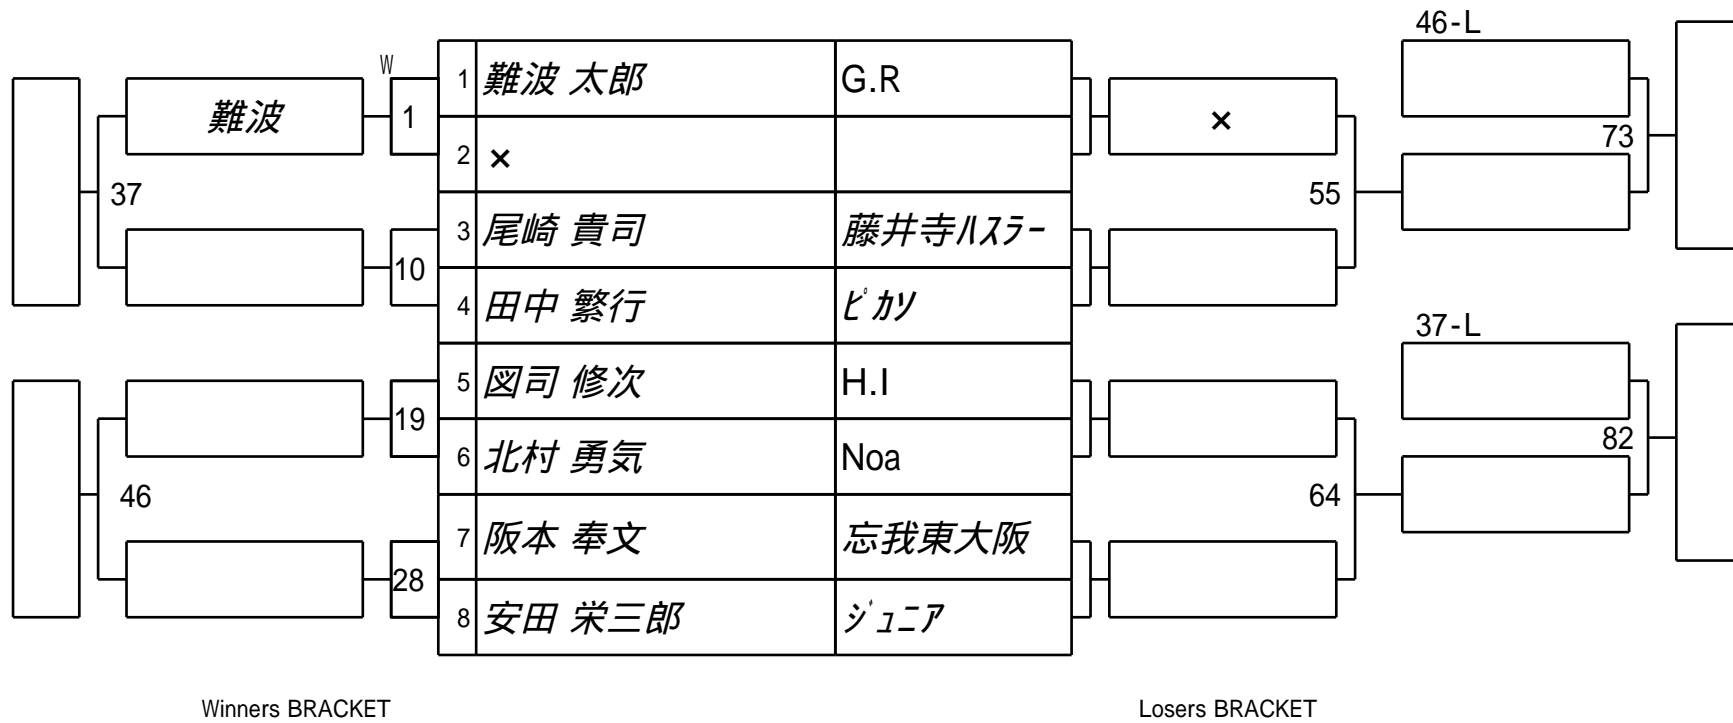

# 第28期 球聖戦 関西C級

## 1組

試合会場 マグスミノエ  
 試合日付 2019.2.3

第28期 球聖戦 関西C級  
2組

試合会場 マグスミノエ  
試合日付 2019.2.3

第28期 球聖戦 関西C級  
3組

試合会場 マグスミノエ  
試合日付 2019.2.3

Winners BRACKET

Losers BRACKET