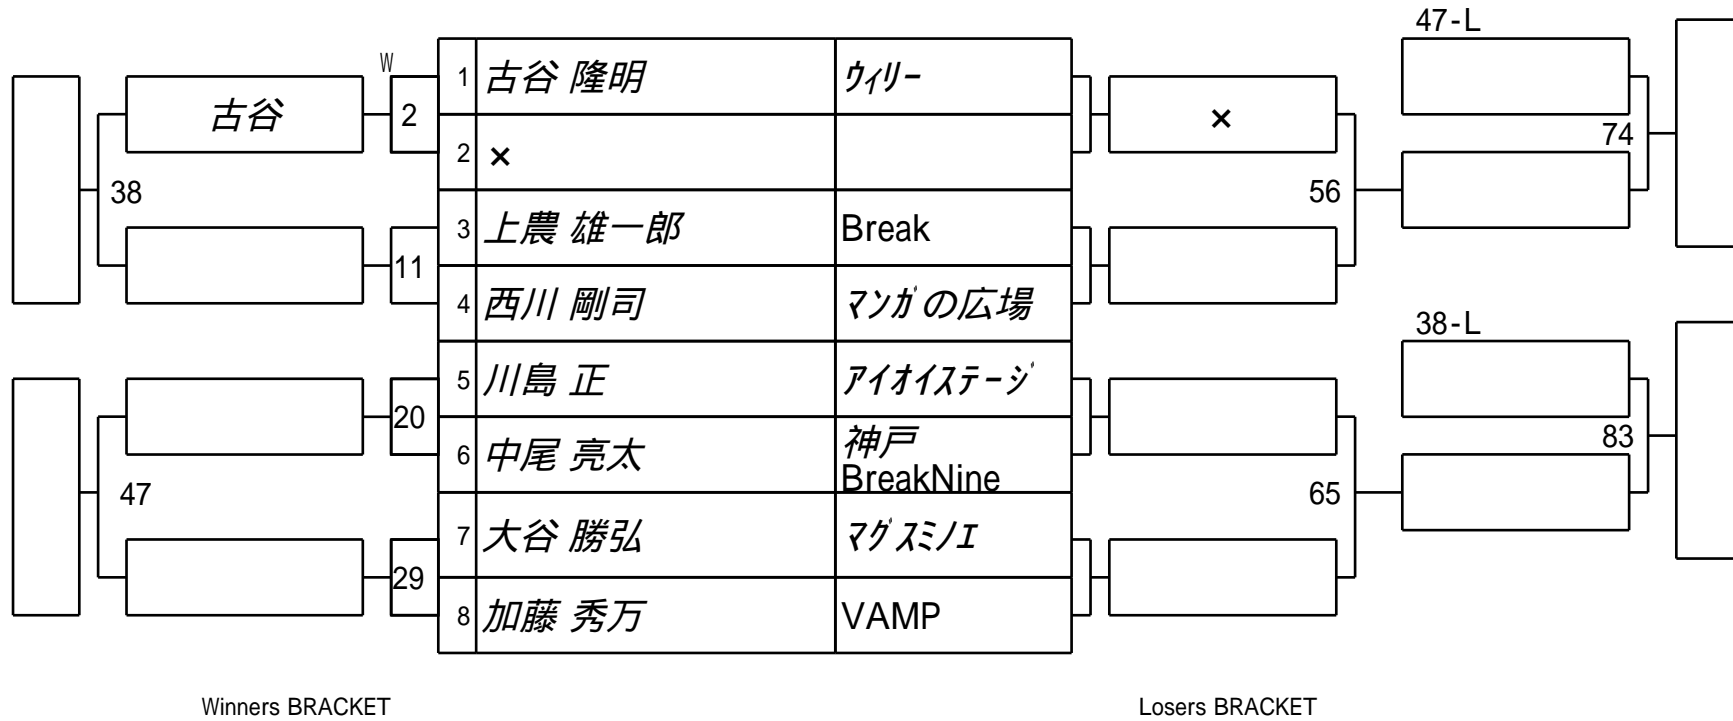

## 1組

試合会場 マグスミノエ  
 試合日付 2019.2.3

第28期 球聖戦 関西C級  
2組

試合会場 マグスミノエ  
試合日付 2019.2.3

第28期 球聖戦 関西C級  
3組

試合会場 マグスミノエ  
試合日付 2019.2.3

Winners BRACKET

Losers BRACKET