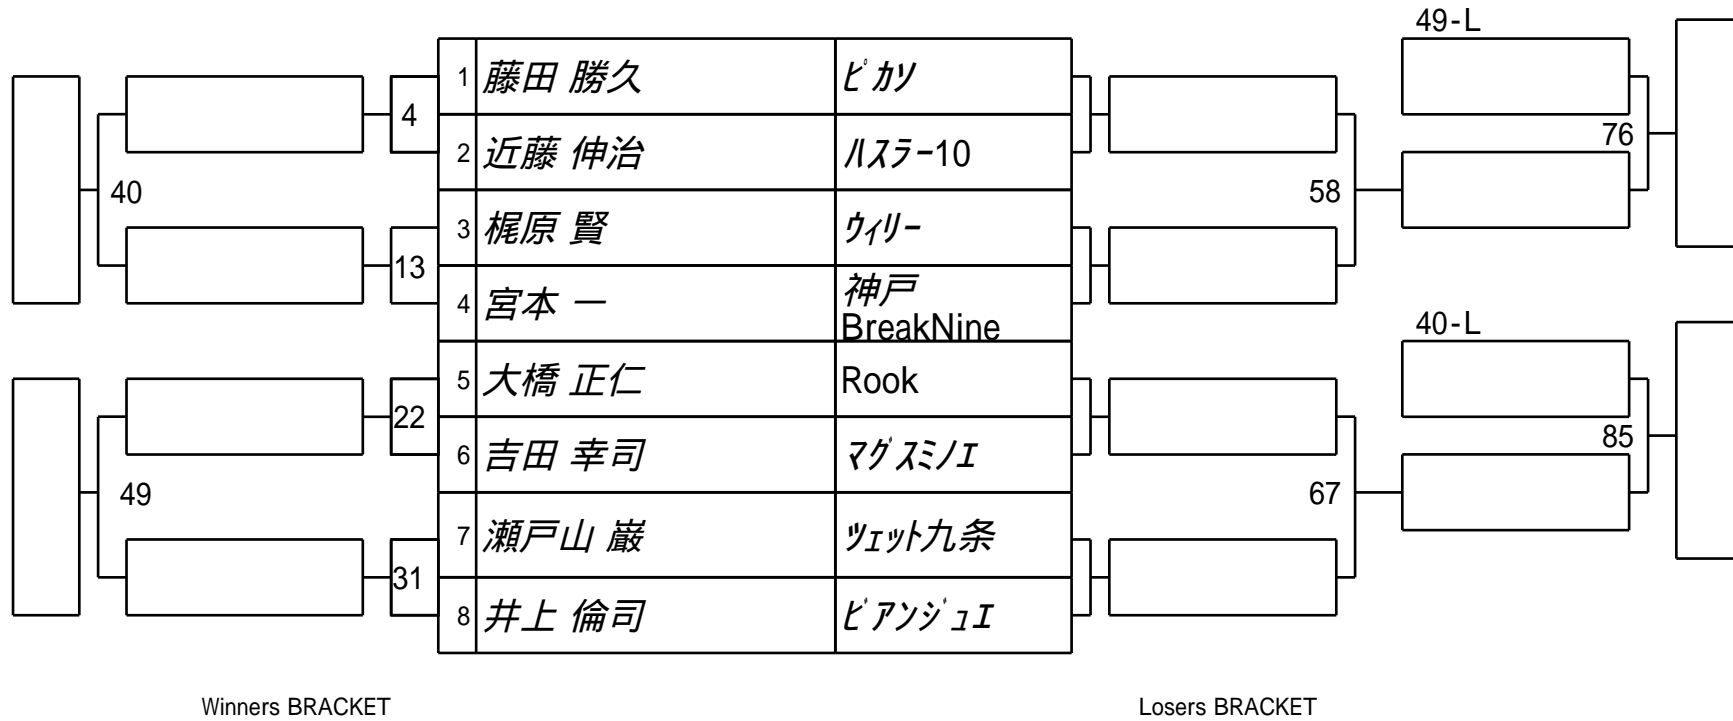

第28期 球聖戦 関西C級
4組

試合会場 マグスミノエ
試合日付 2019.2.3