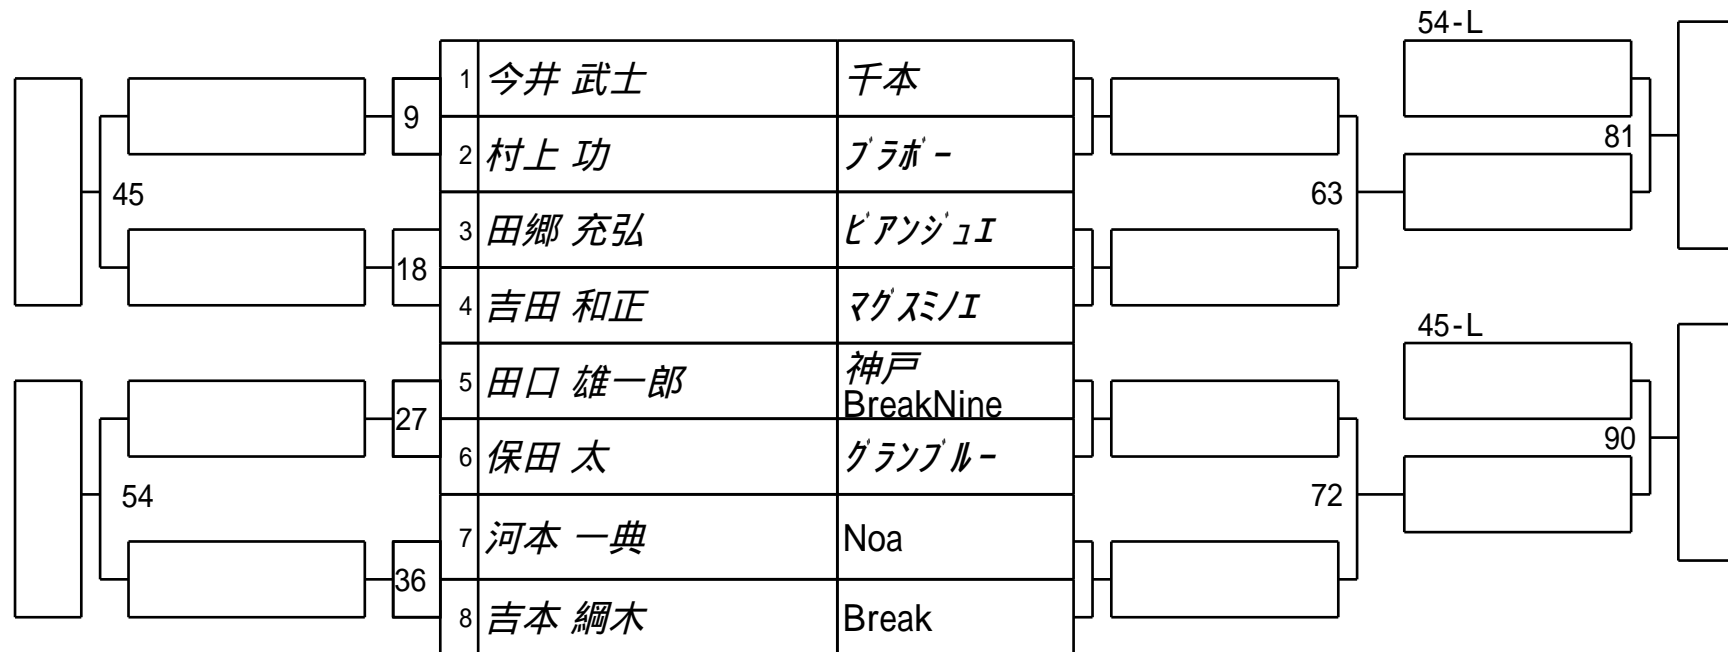

第28期 球聖戦 関西C級  
7組

試合会場 マグスミノエ  
試合日付 2019.2.3

第28期 球聖戦 関西C級  
8組

試合会場 マグスミノエ  
試合日付 2019.2.3

Winners BRACKET

Losers BRACKET

第28期 球聖戦 関西C級

9組

試合会場 マグスミノエ  
試合日付 2019.2.3

Winners BRACKET

Losers BRACKET