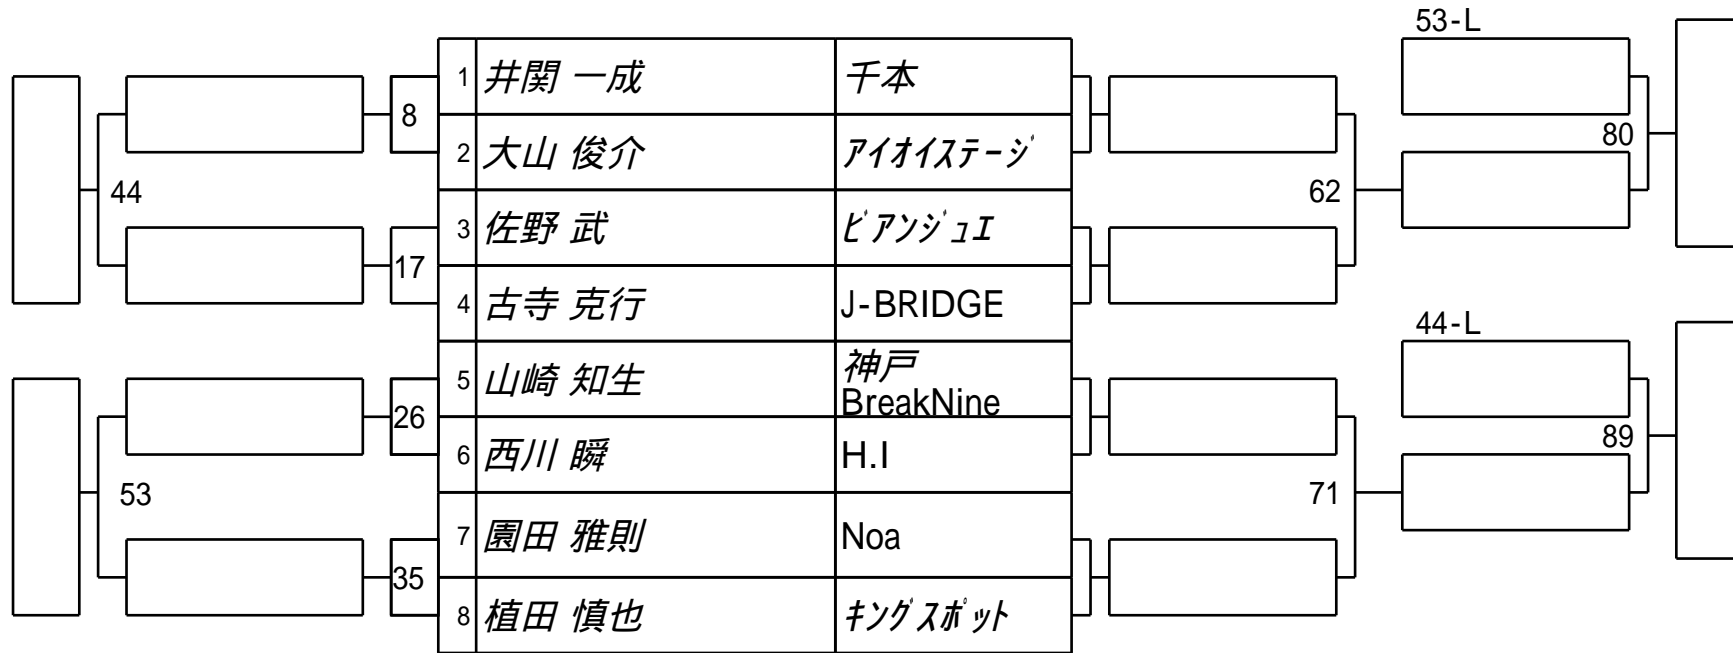

第28期 球聖戦 関西C級  
7組

試合会場 マグスミノエ  
試合日付 2019.2.3

第28期 球聖戦 関西C級  
8組

試合会場 マグスミノエ  
試合日付 2019.2.3

Winners BRACKET

Losers BRACKET

第28期 球聖戦 関西C級

9組

試合会場 マグスミノエ  
試合日付 2019.2.3

Winners BRACKET

Losers BRACKET