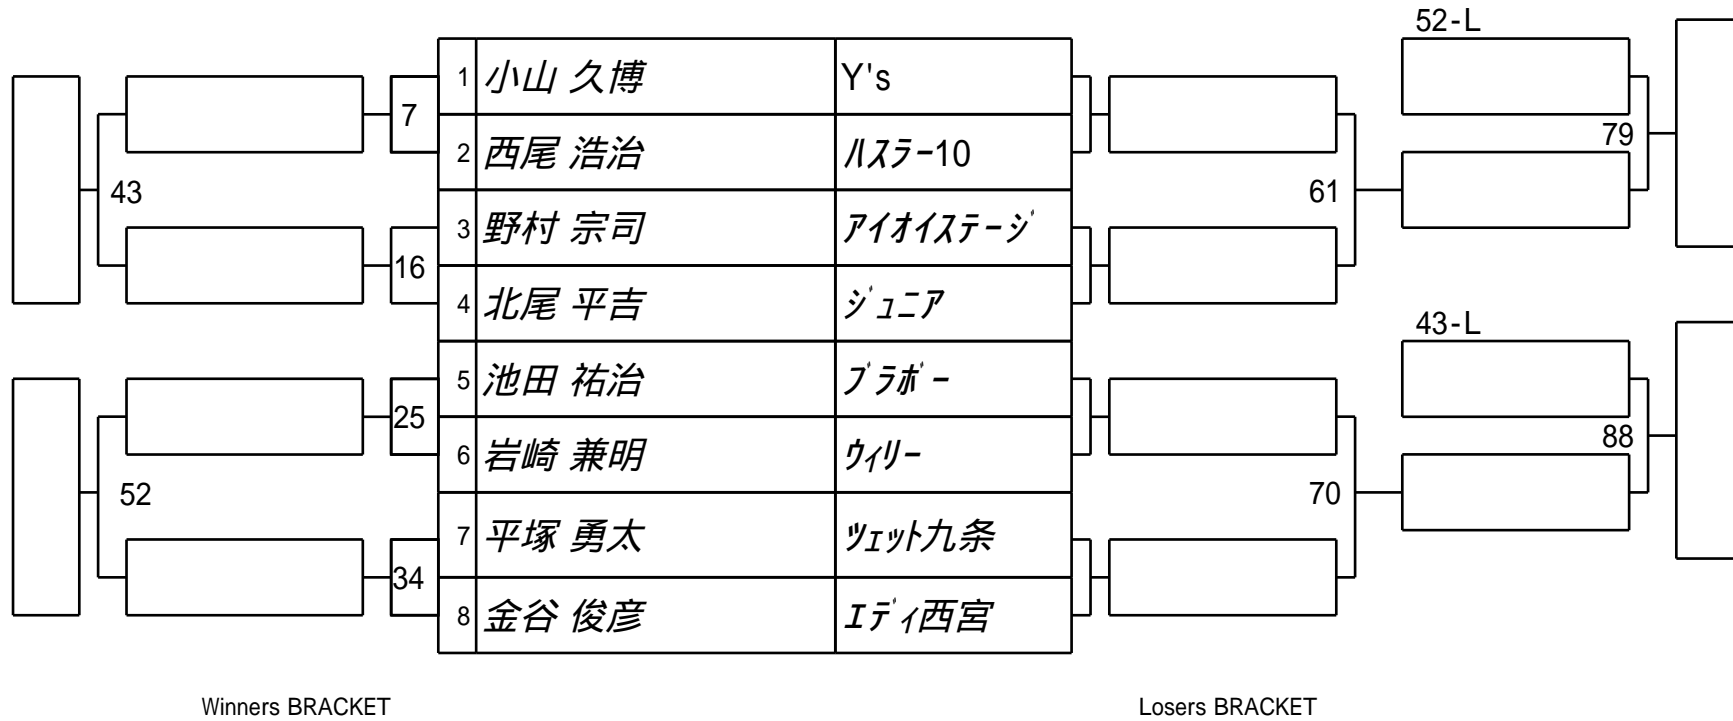

第28期 球聖戦 関西C級
7組

試合会場 マグスミノエ
試合日付 2019.2.3