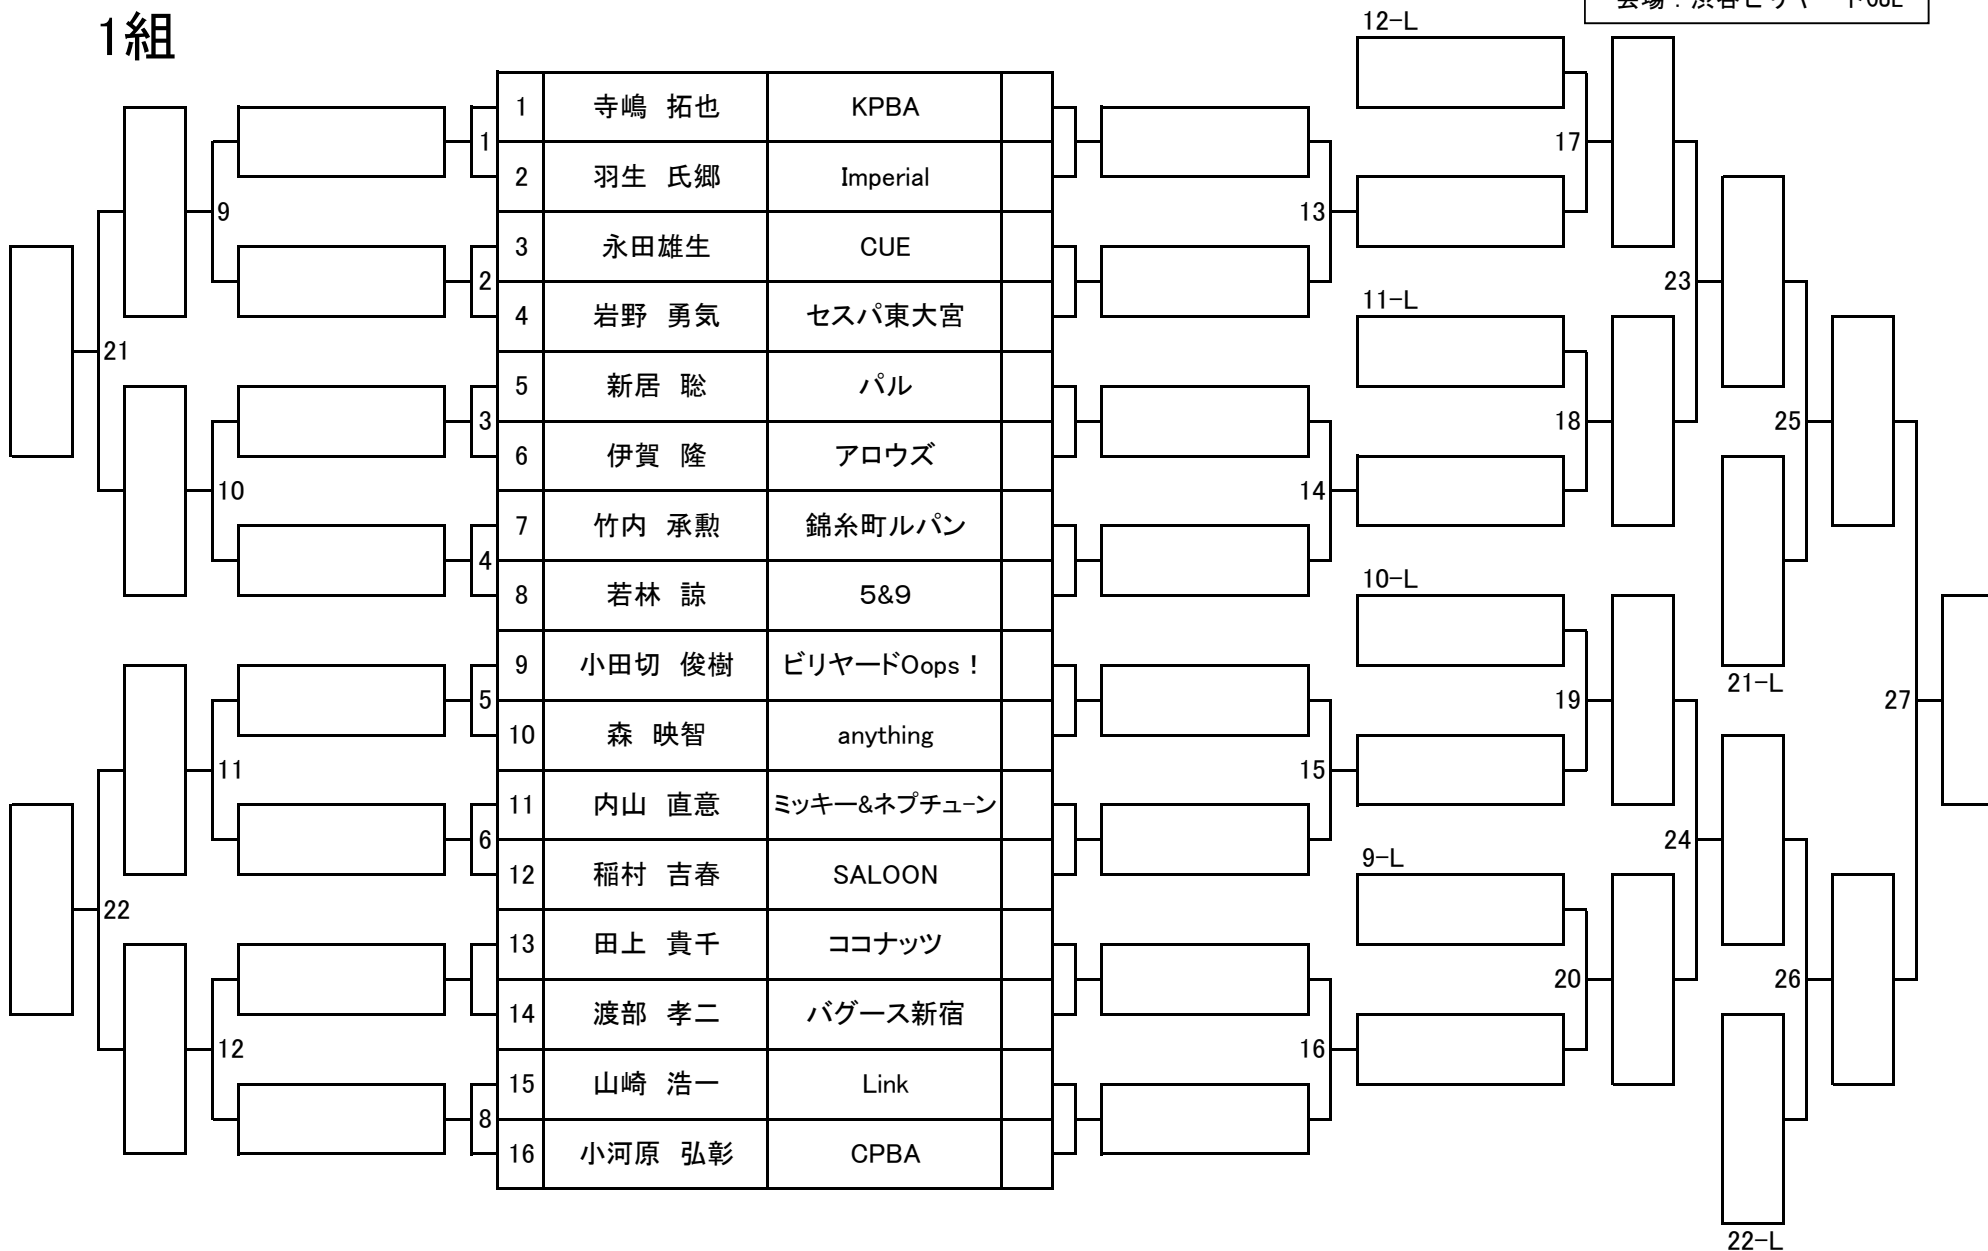

第28期 9ボール球聖戦 C級戦 関東地区大会

開催日：平成31年1月27日
会場：渋谷ビリヤードCUE

1組

第28期 9ボール球聖戦 C級戦 関東地区大会

開催日：平成31年1月27日
会場：渋谷ビリヤードCUE

2組

第28期 9ボール球聖戦 C級戦 関東地区大会

開催日：平成31年1月27日
会場：渋谷ビリヤードCUE