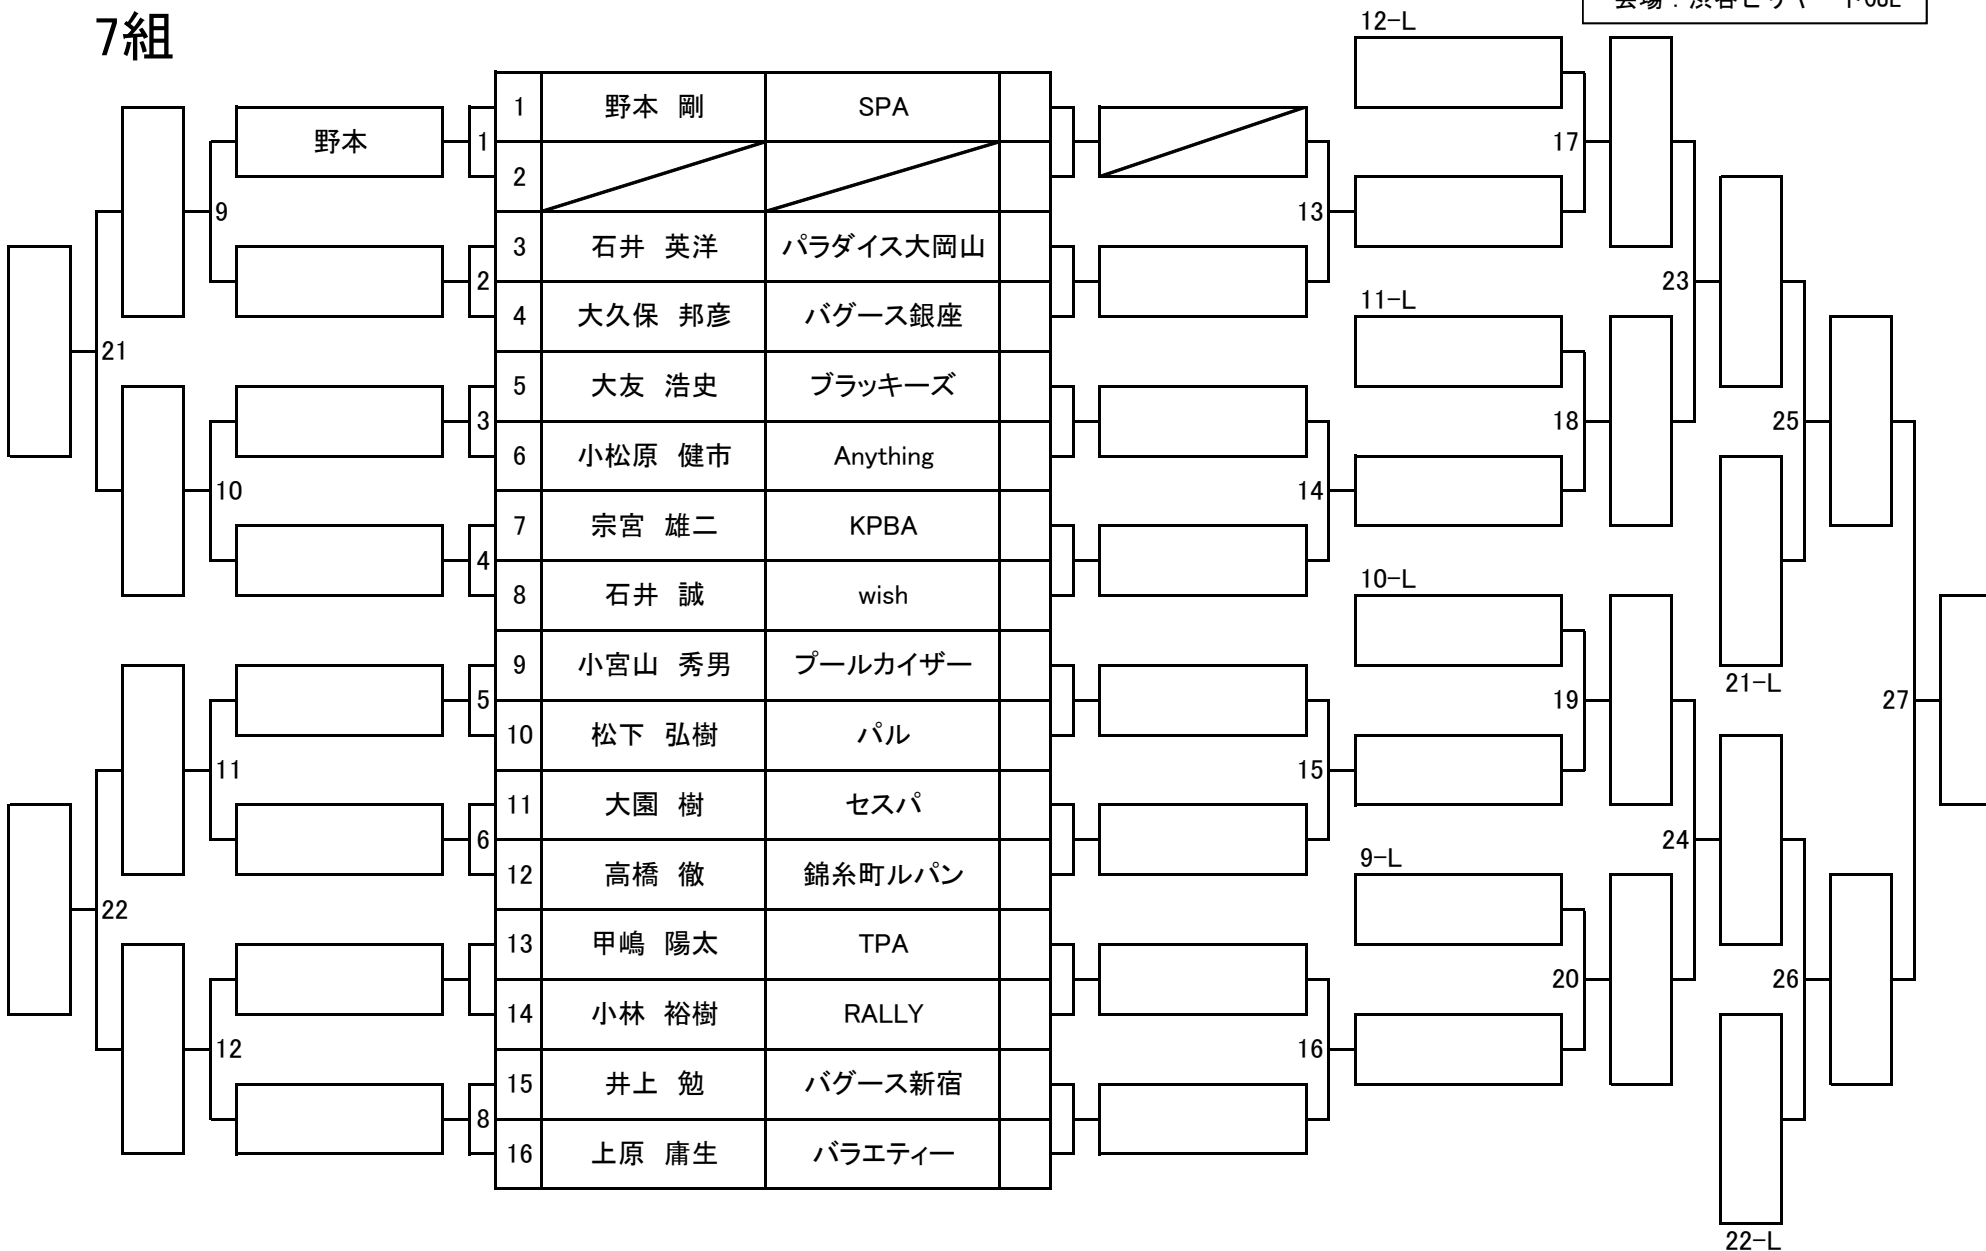

開催日：平成31年1月27日
会場：渋谷ビリヤードCUE

6組

第28期 9ボール球聖戦 C級戦 関東地区大会

開催日：平成31年1月27日
会場：渋谷ビリヤードCUE

7組

第28期 9ボール球聖戦 C級戦 関東地区大会

開催日：平成31年1月27日
会場：渋谷ビリヤードCUE

8組