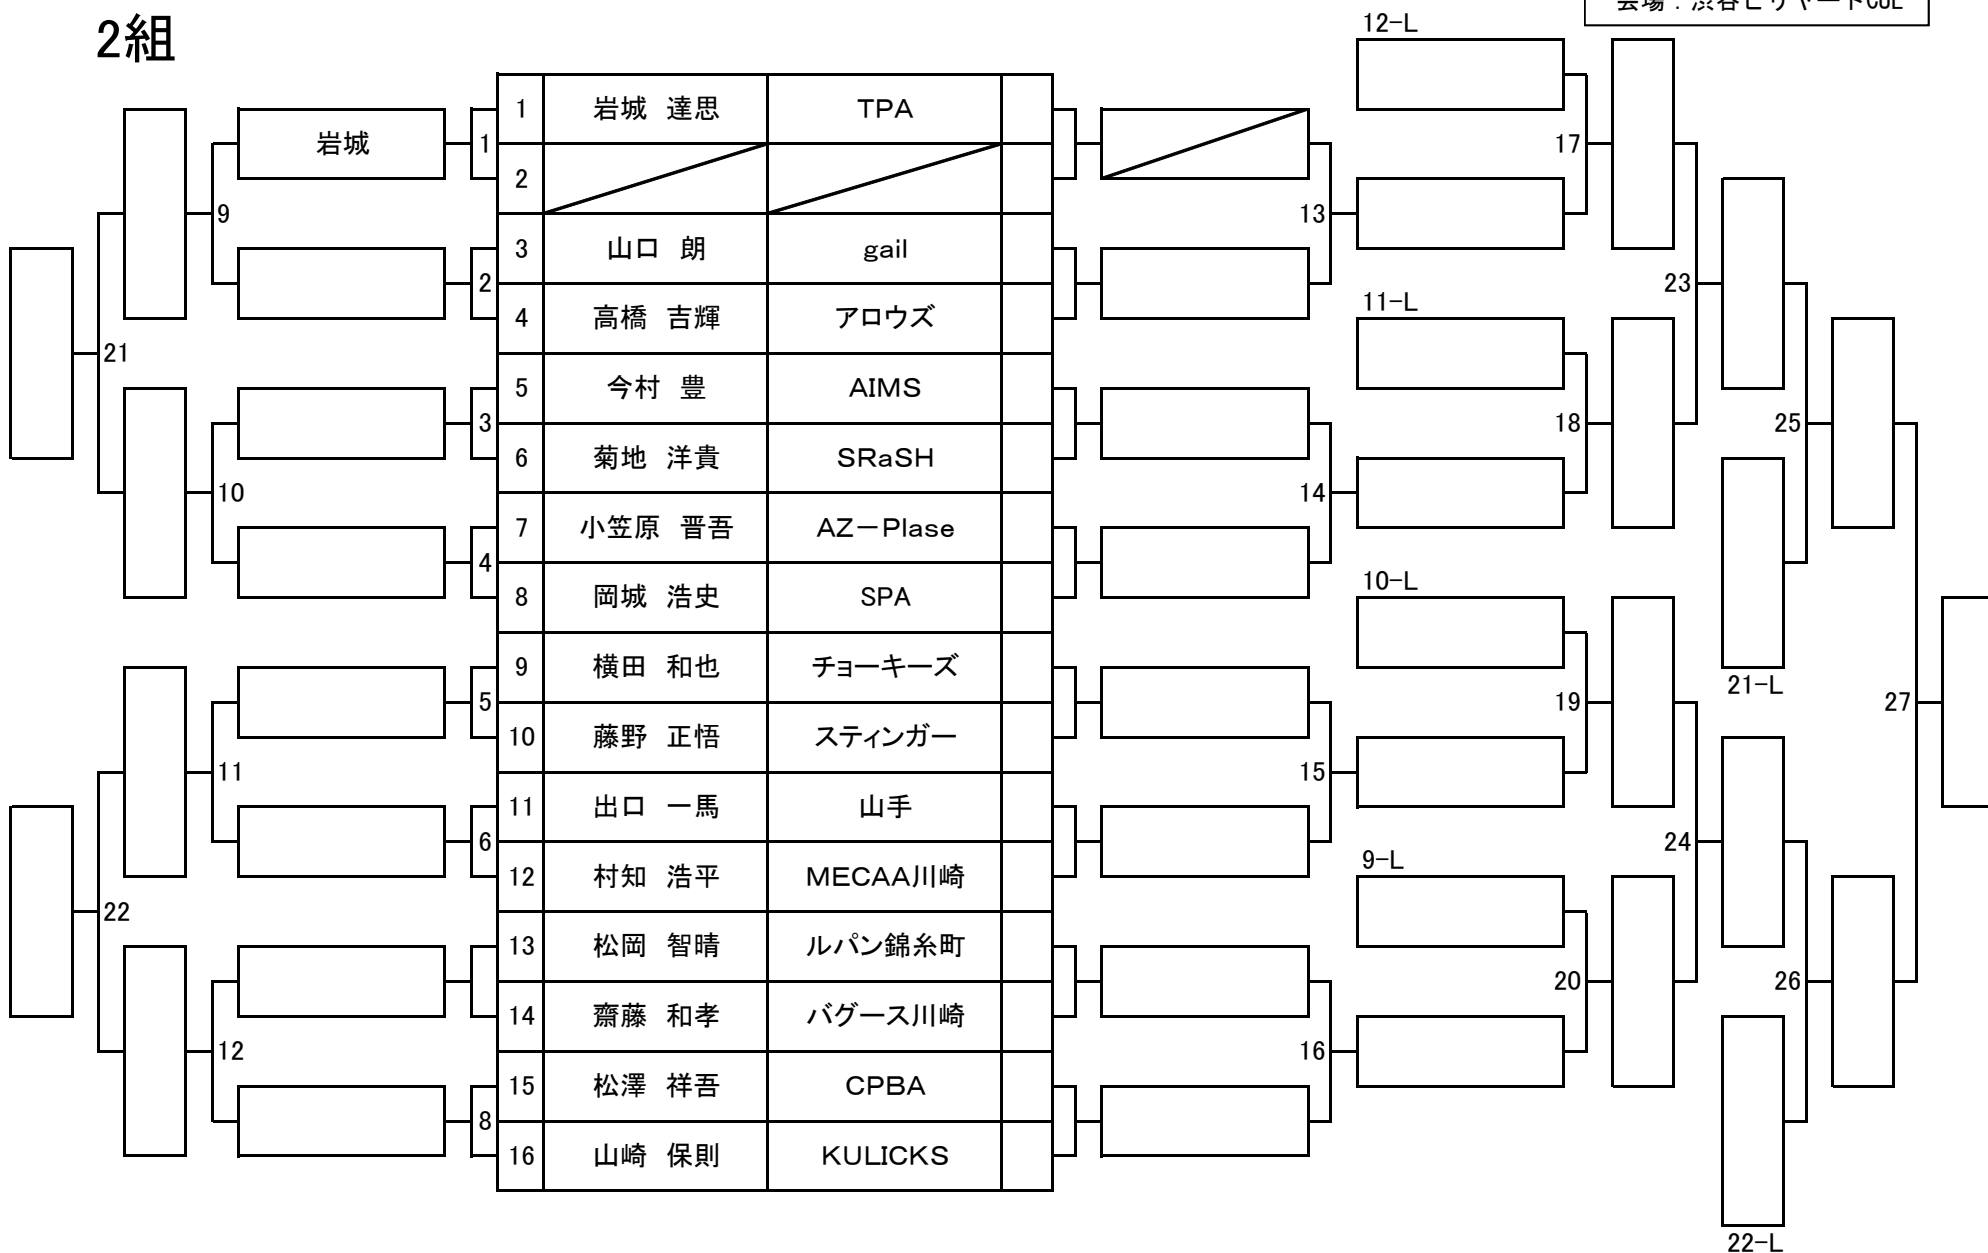

第28期 9ボール球聖戦 C級戦 関東地区大会

開催日：平成31年1月27日
会場：渋谷ビリヤードCUE

1組

第28期 9ボール球聖戦 C級戦 関東地区大会

開催日：平成31年1月27日
会場：渋谷ビリヤードCUE

2組

第28期 9ボール球聖戦 C級戦 関東地区大会

開催日：平成31年1月27日
会場：渋谷ビリヤードCUE