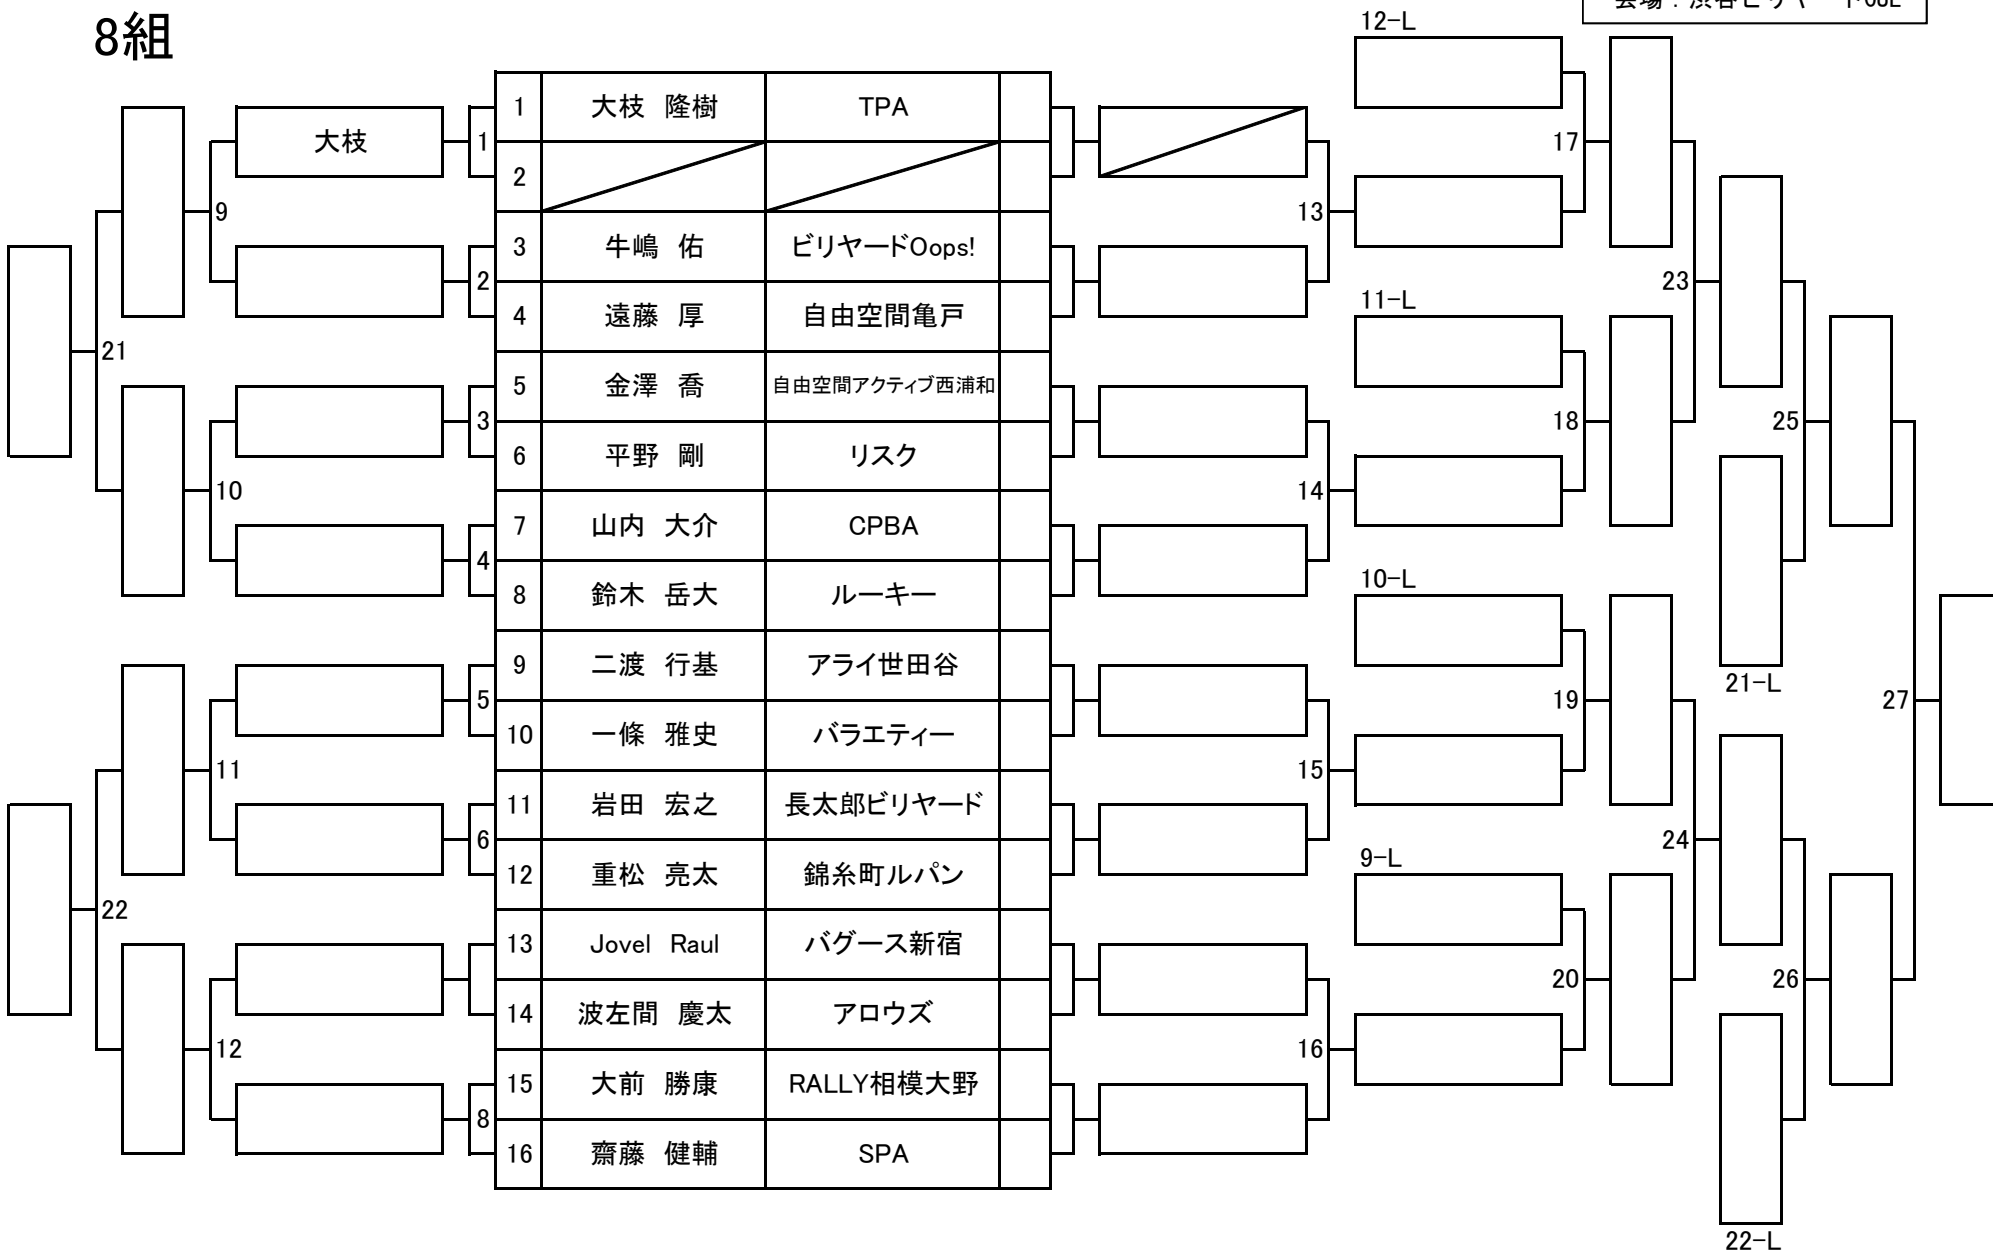

開催日：平成31年1月27日
会場：渋谷ビリヤードCUE

6組

第28期 9ボール球聖戦 C級戦 関東地区大会

開催日：平成31年1月27日
会場：渋谷ビリヤードCUE

7組

第28期 9ボール球聖戦 C級戦 関東地区大会

開催日：平成31年1月27日
会場：渋谷ビリヤードCUE

8組