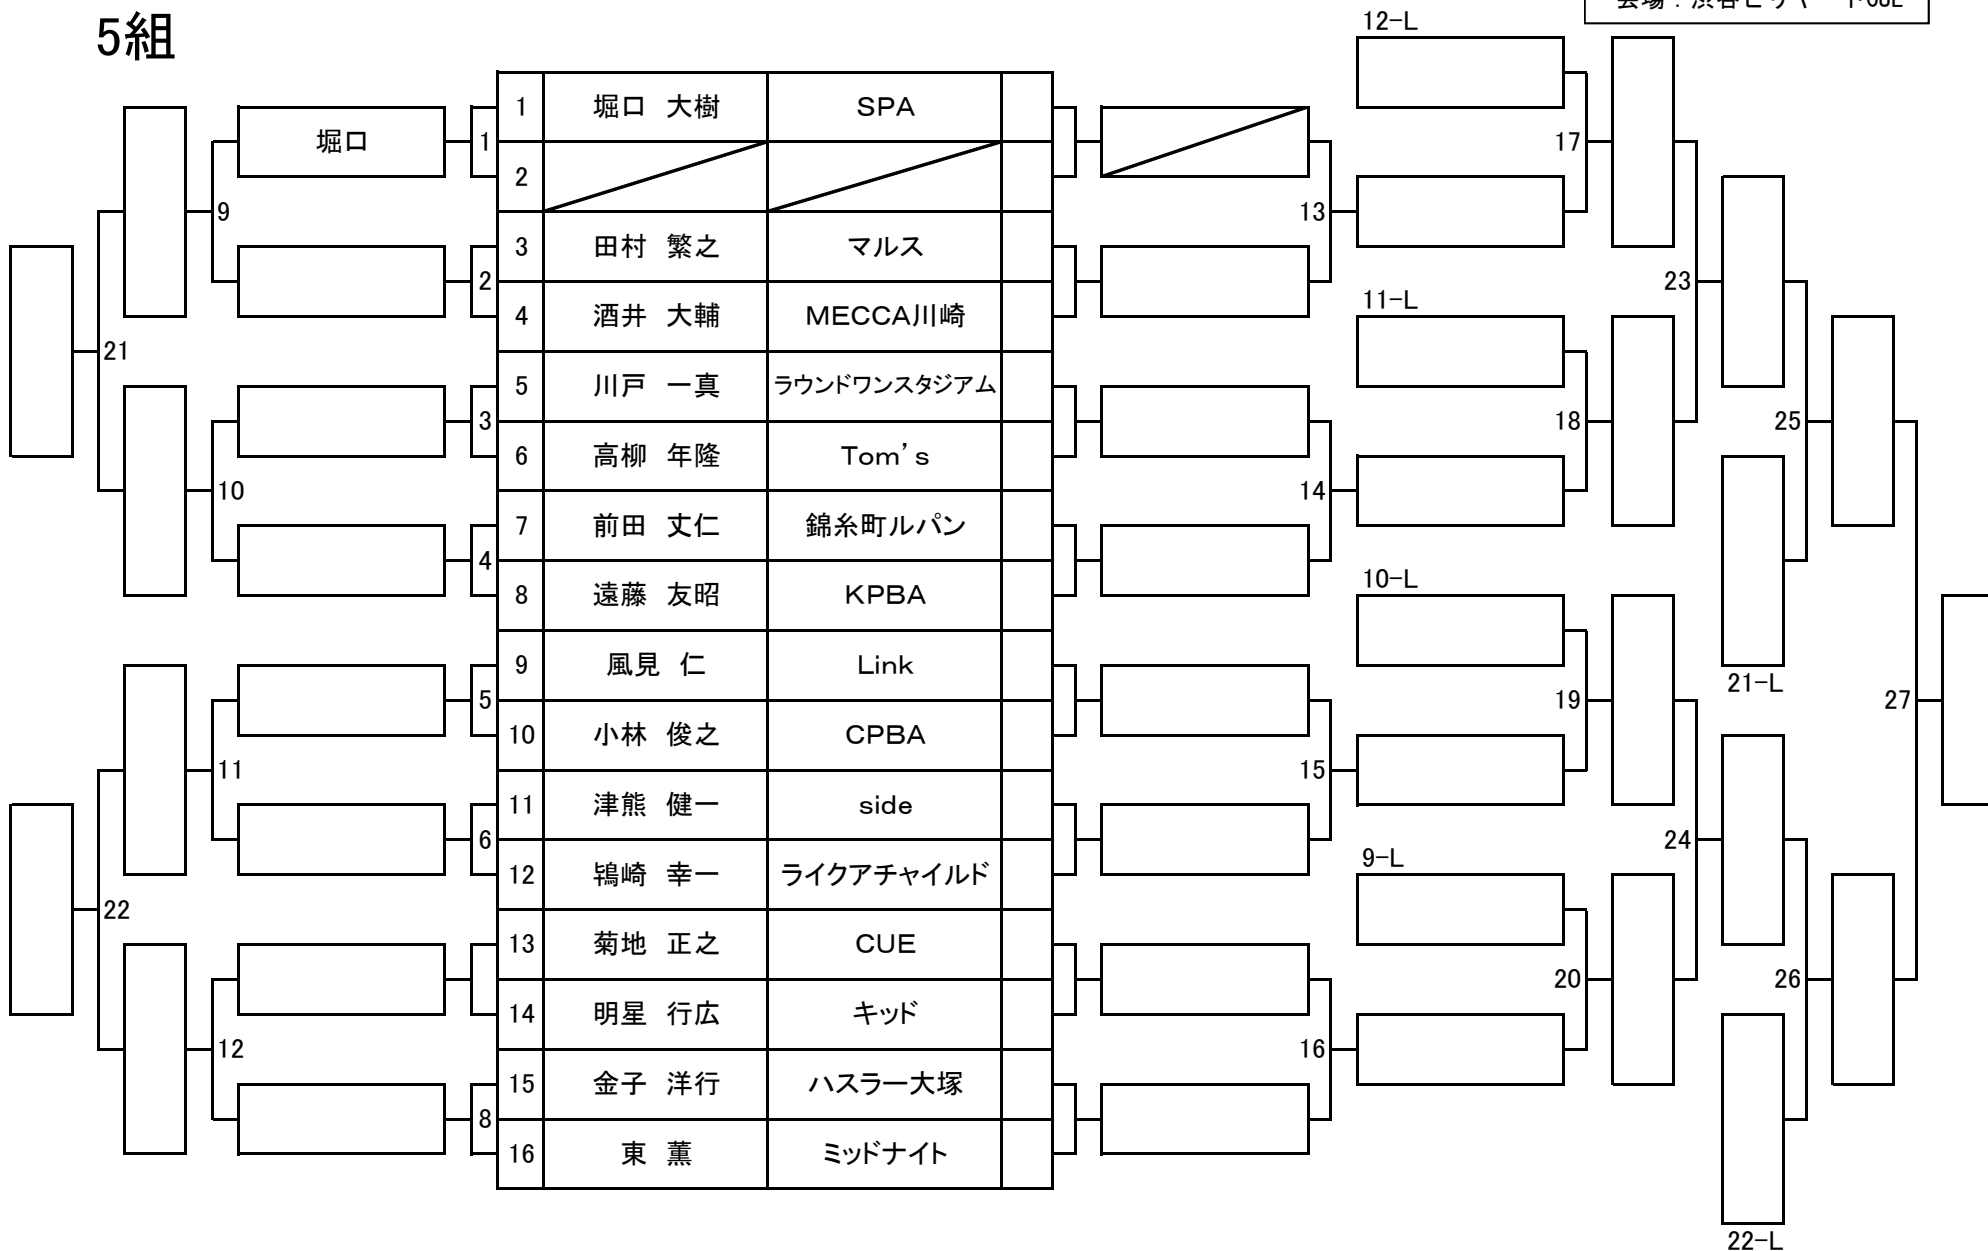

3組

第28期 9ボール球聖戦 C級戦 関東地区大会

開催日：平成31年1月27日
会場：渋谷ビリヤードCUE

4組

第28期 9ボール球聖戦 C級戦 関東地区大会

開催日：平成31年1月27日
会場：渋谷ビリヤードCUE

5組

第28期 9ボール球聖戦 C級戦 関東地区大会