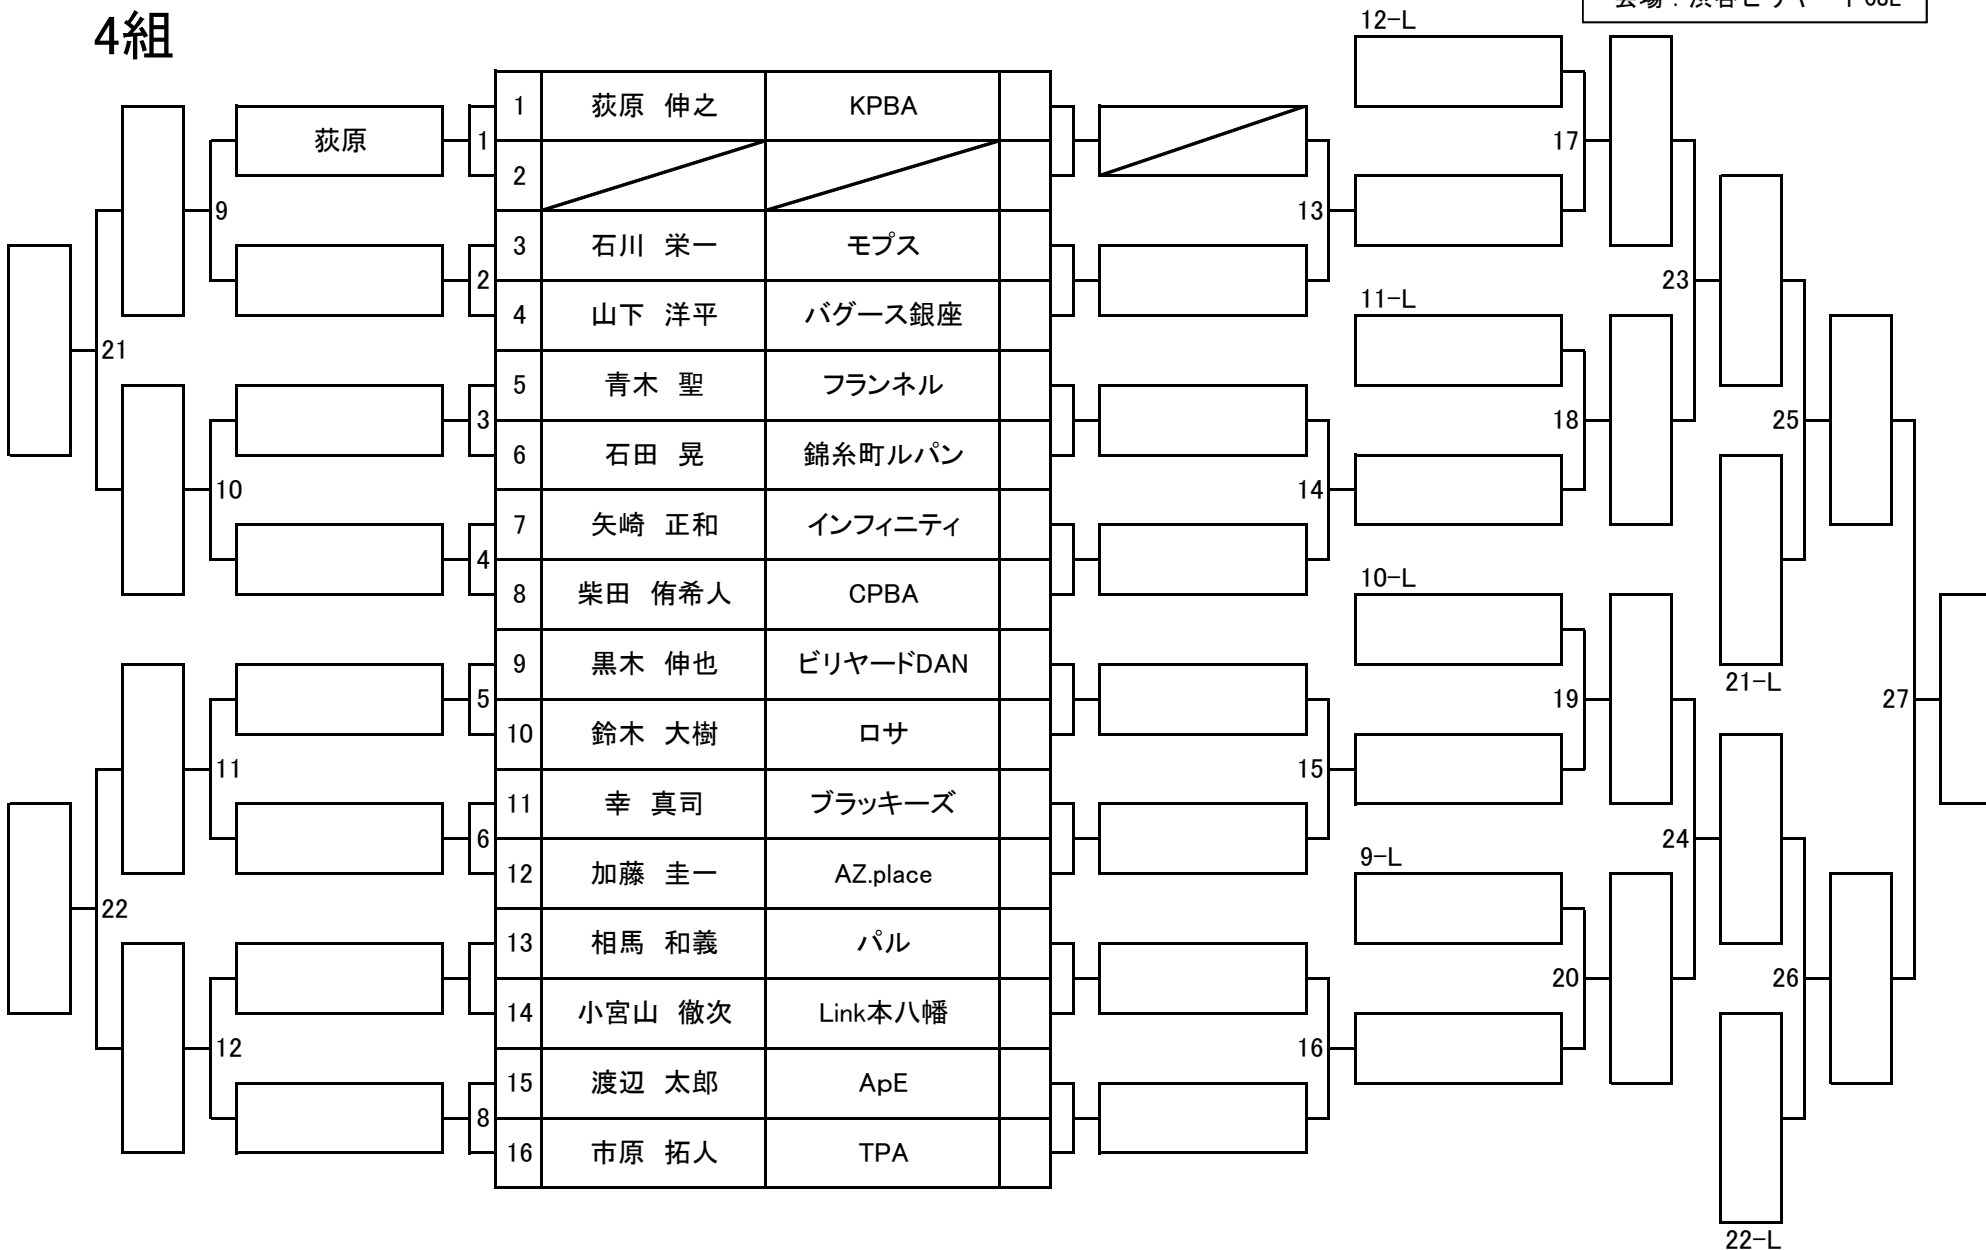

3組

第28期 9ボール球聖戦 C級戦 関東地区大会

開催日：平成31年1月27日
会場：渋谷ビリヤードCUE

4組

第28期 9ボール球聖戦 C級戦 関東地区大会

開催日：平成31年1月27日
会場：渋谷ビリヤードCUE

5組

第28期 9ボール球聖戦 C級戦 関東地区大会