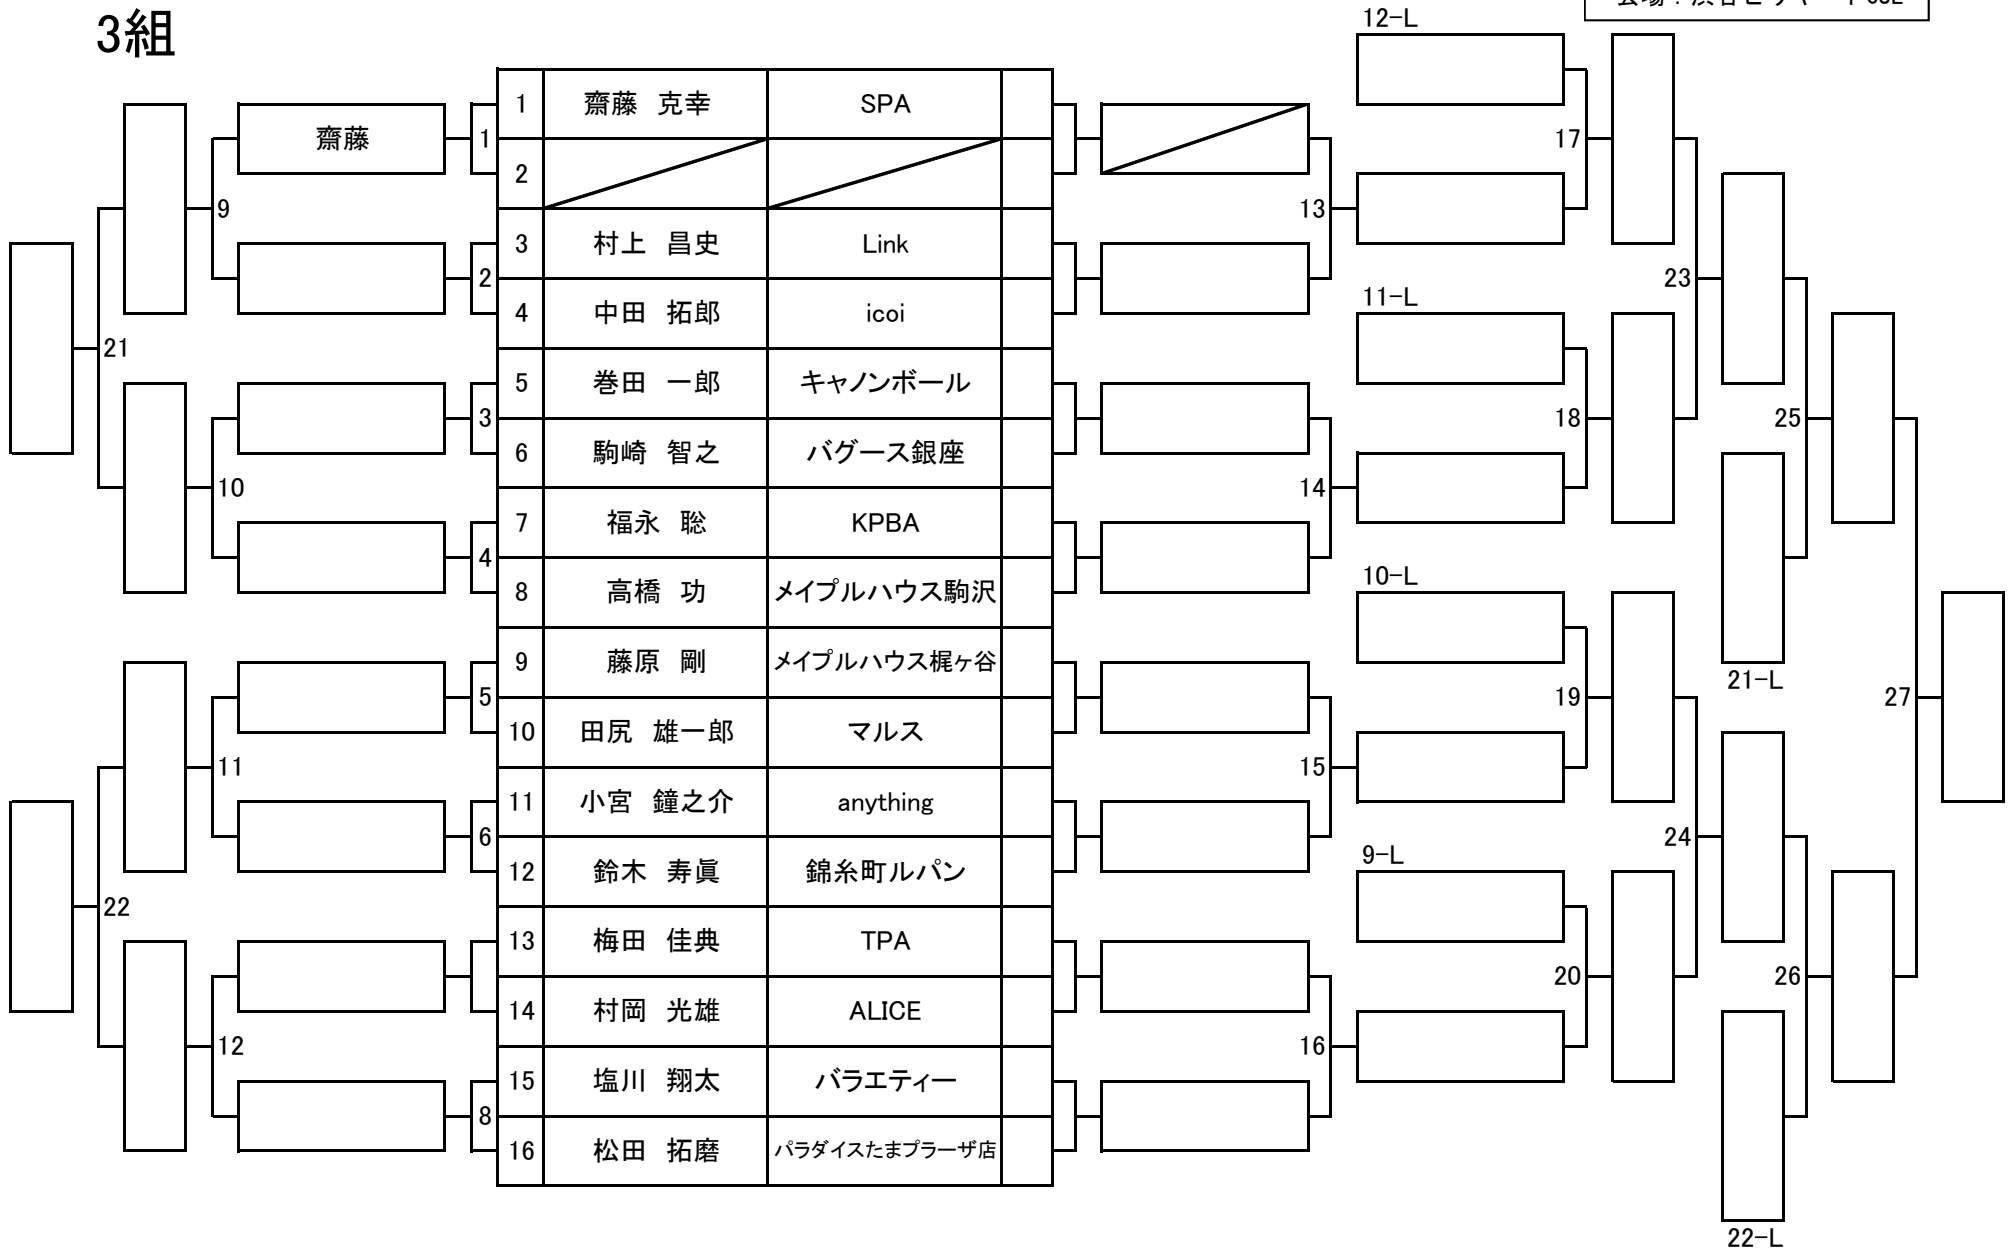

第28期 9ボール球聖戦 C級戦 関東地区大会

開催日：平成31年1月27日
会場：渋谷ビリヤードCUE

3組