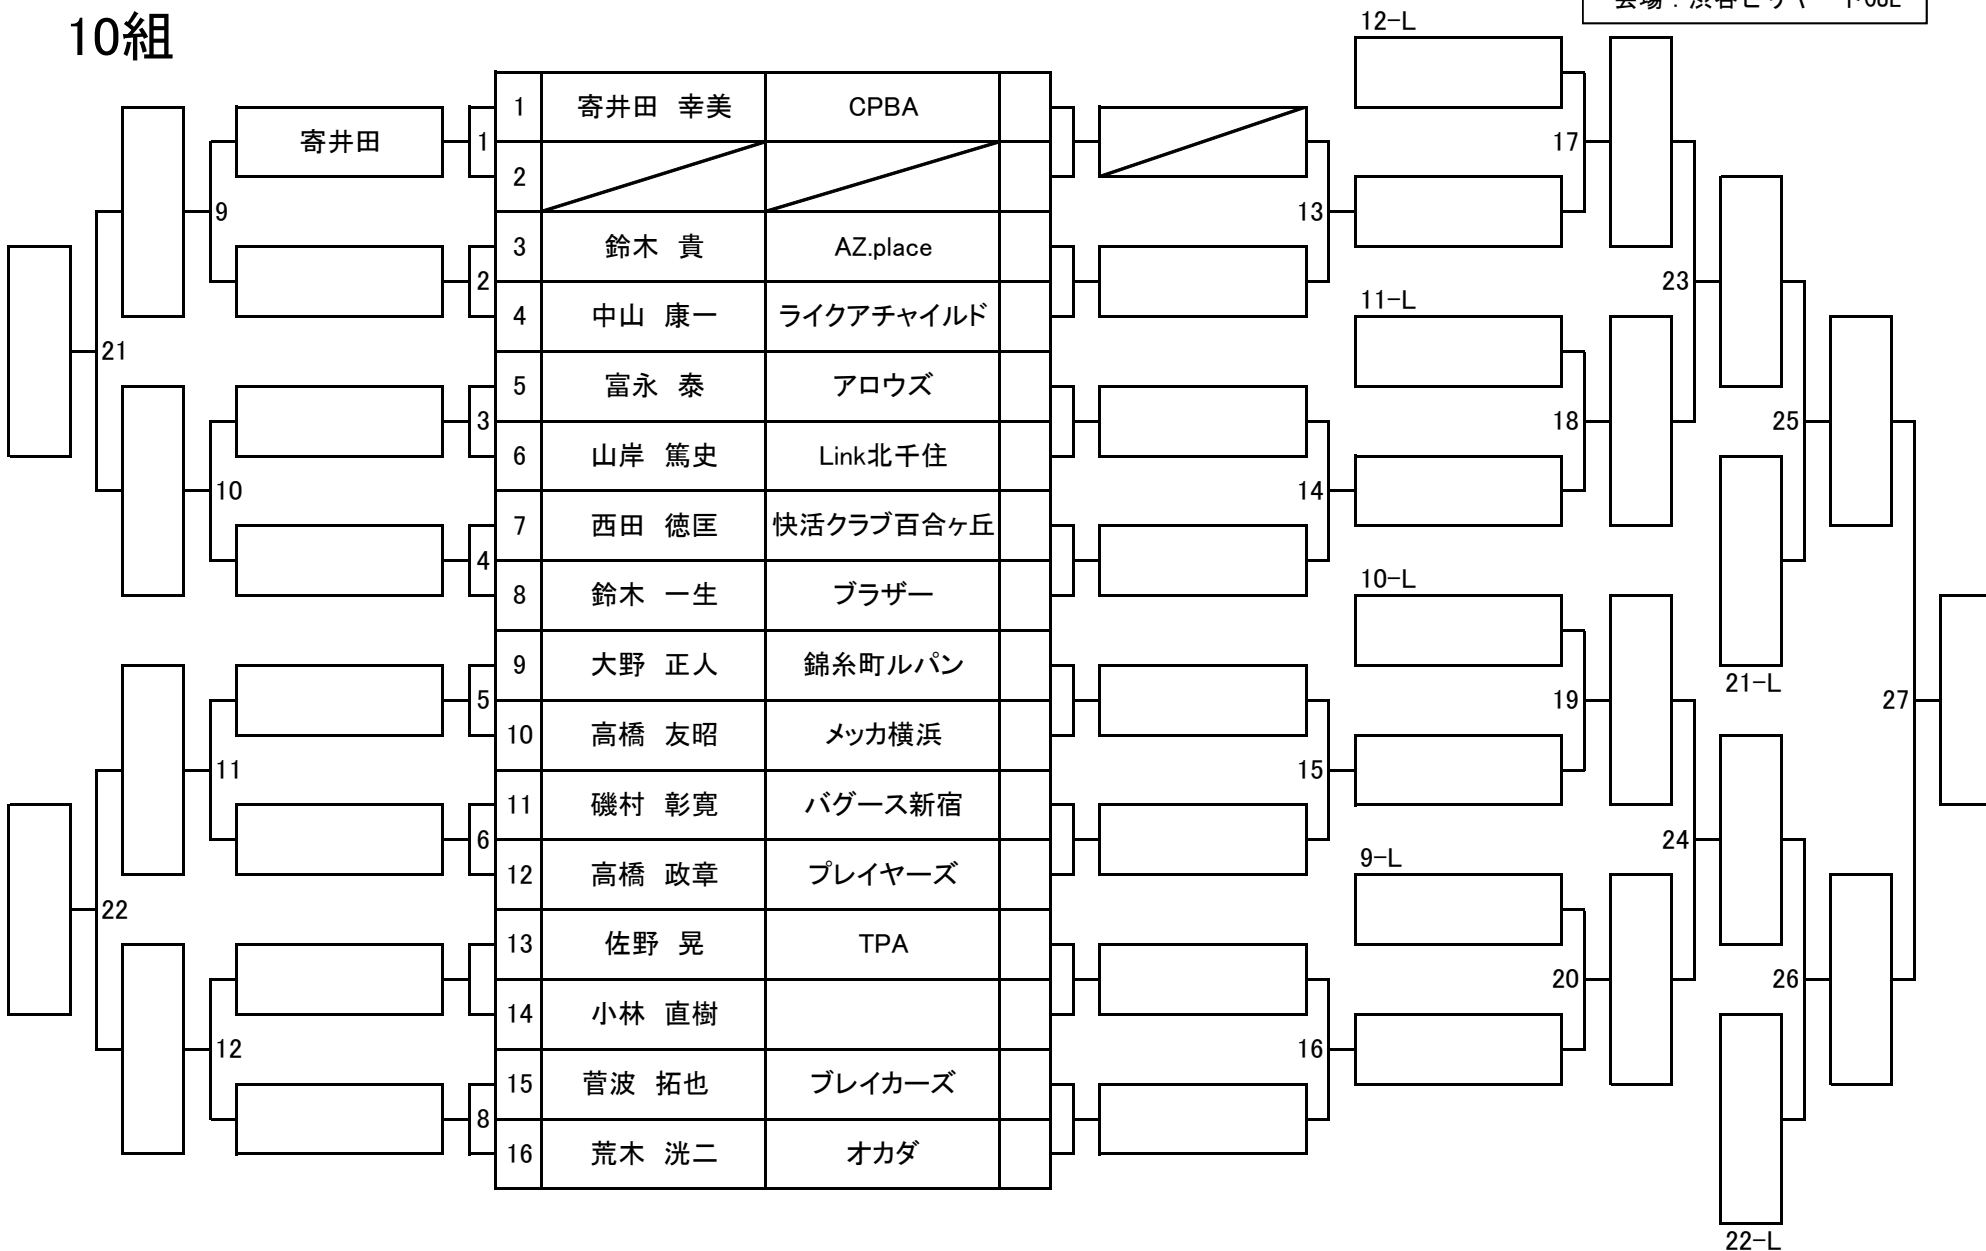

第28期 9ボール球聖戦 C級戦 関東地区大会

開催日：平成31年1月27日
会場：渋谷ビリヤードCUE

9組

第28期 9ボール球聖戦 C級戦 関東地区大会

開催日：平成31年1月27日
会場：渋谷ビリヤードCUE

10組

第28期 9ボール球聖戦 C級戦 関東地区大会

開催日：平成31年1月27日
会場：渋谷ビリヤードCUE