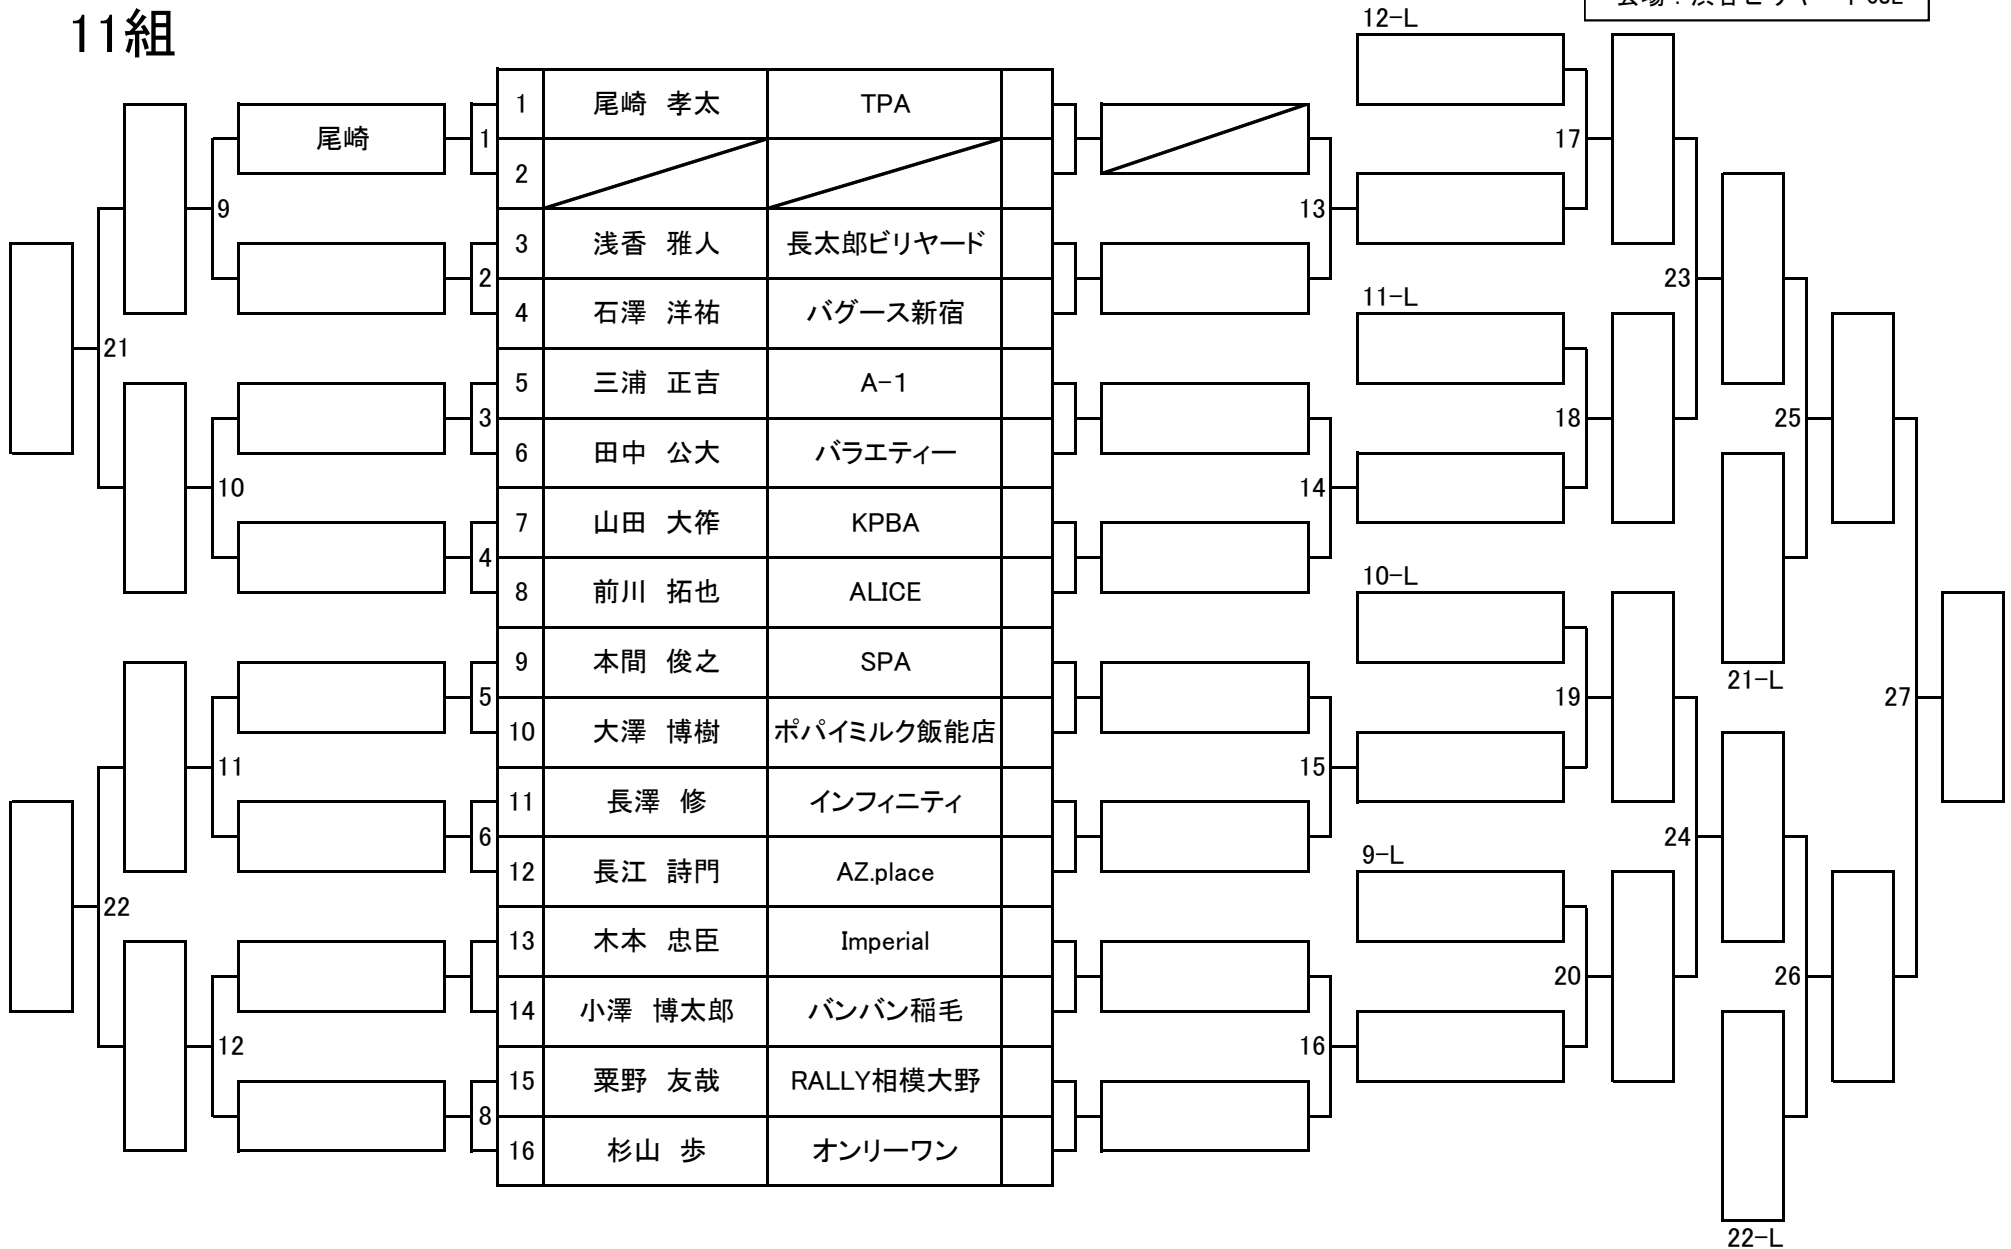

第28期 9ボール球聖戦 C級戦 関東地区大会

開催日：平成31年1月27日
会場：渋谷ビリヤードCUE

11組