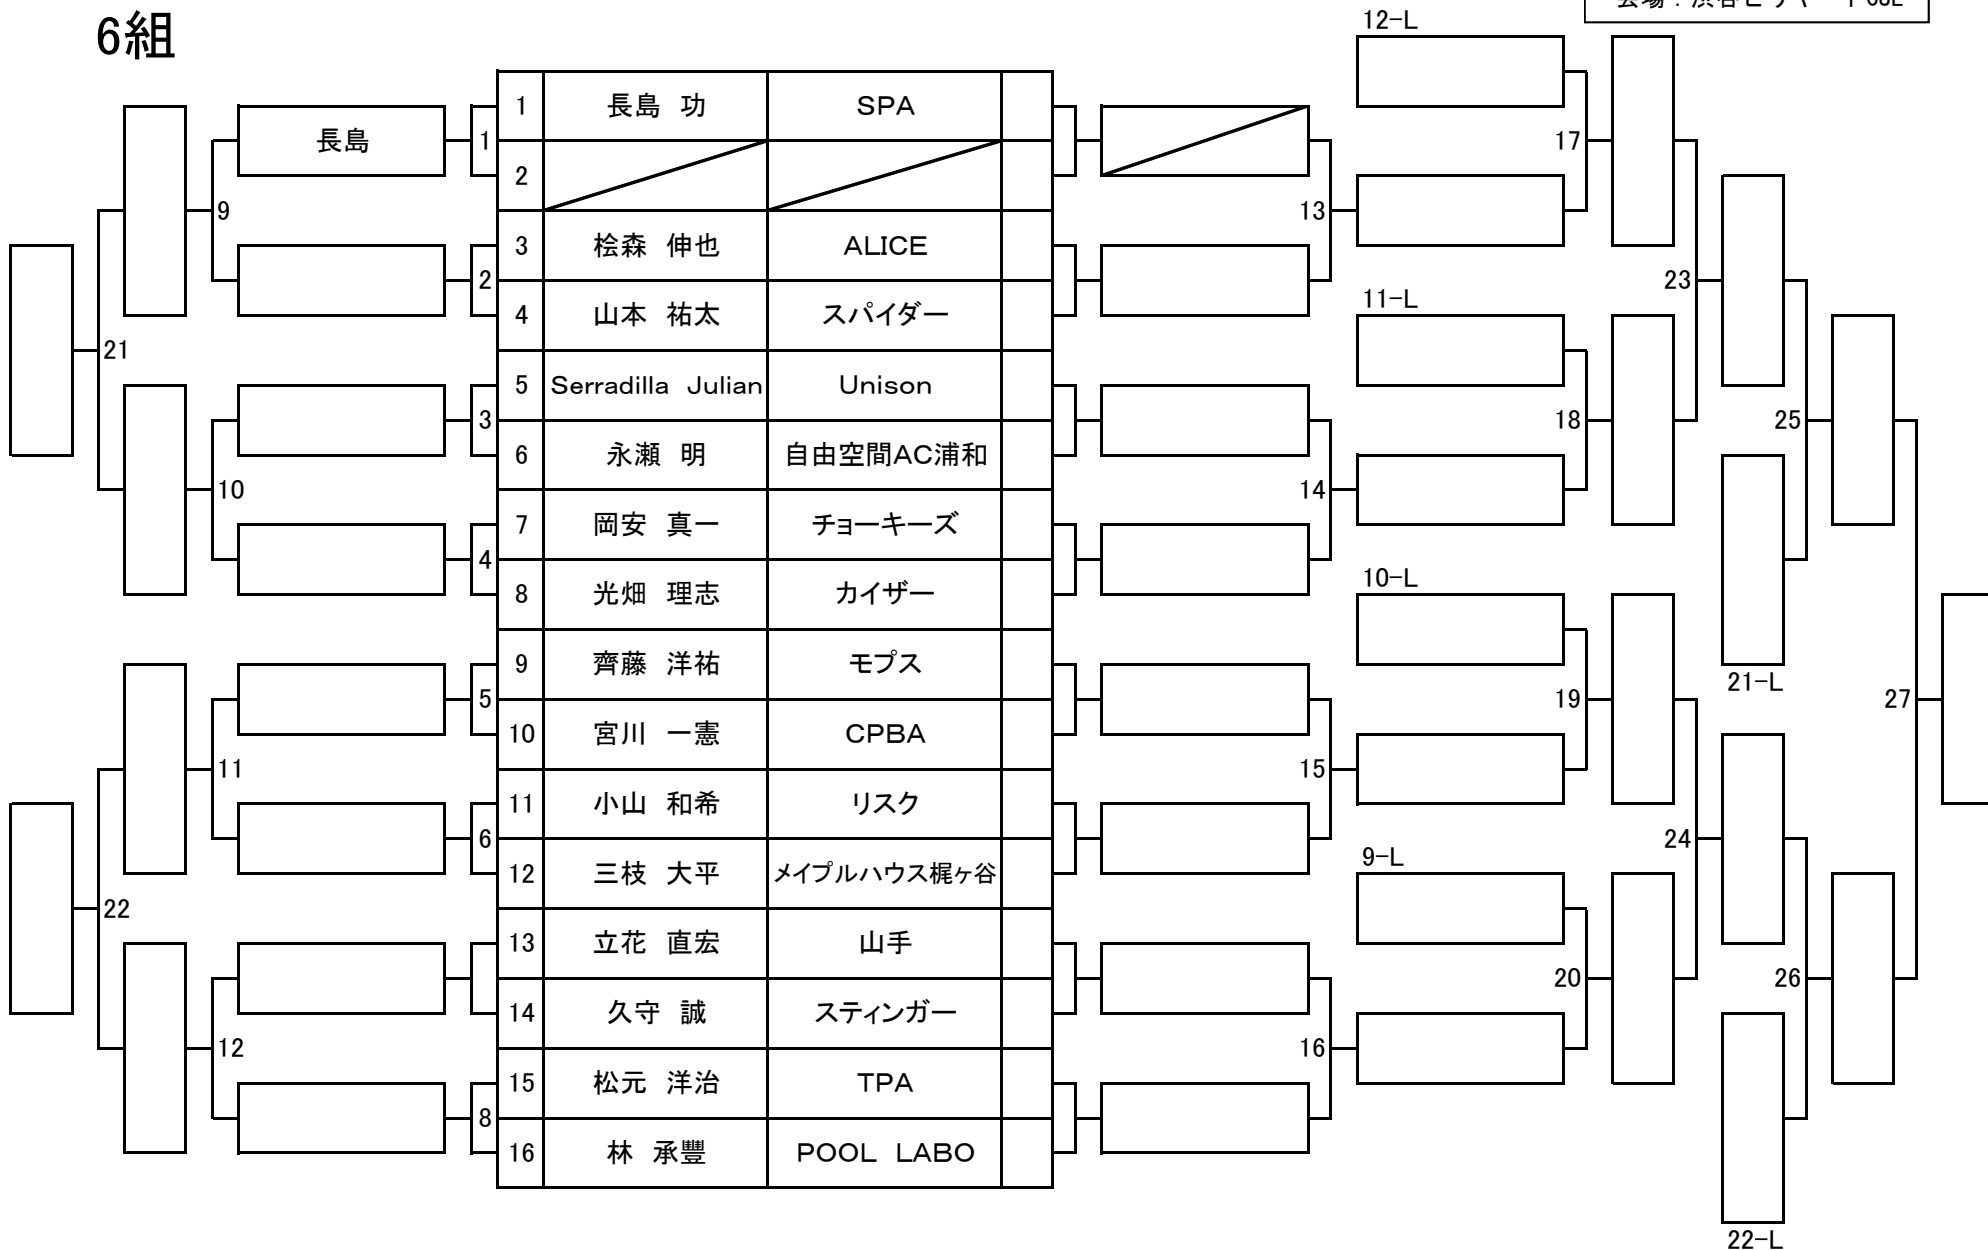

第28期 9ボール球聖戦 C級戦 関東地区大会

開催日：平成31年1月27日
会場：渋谷ビリヤードCUE

6組