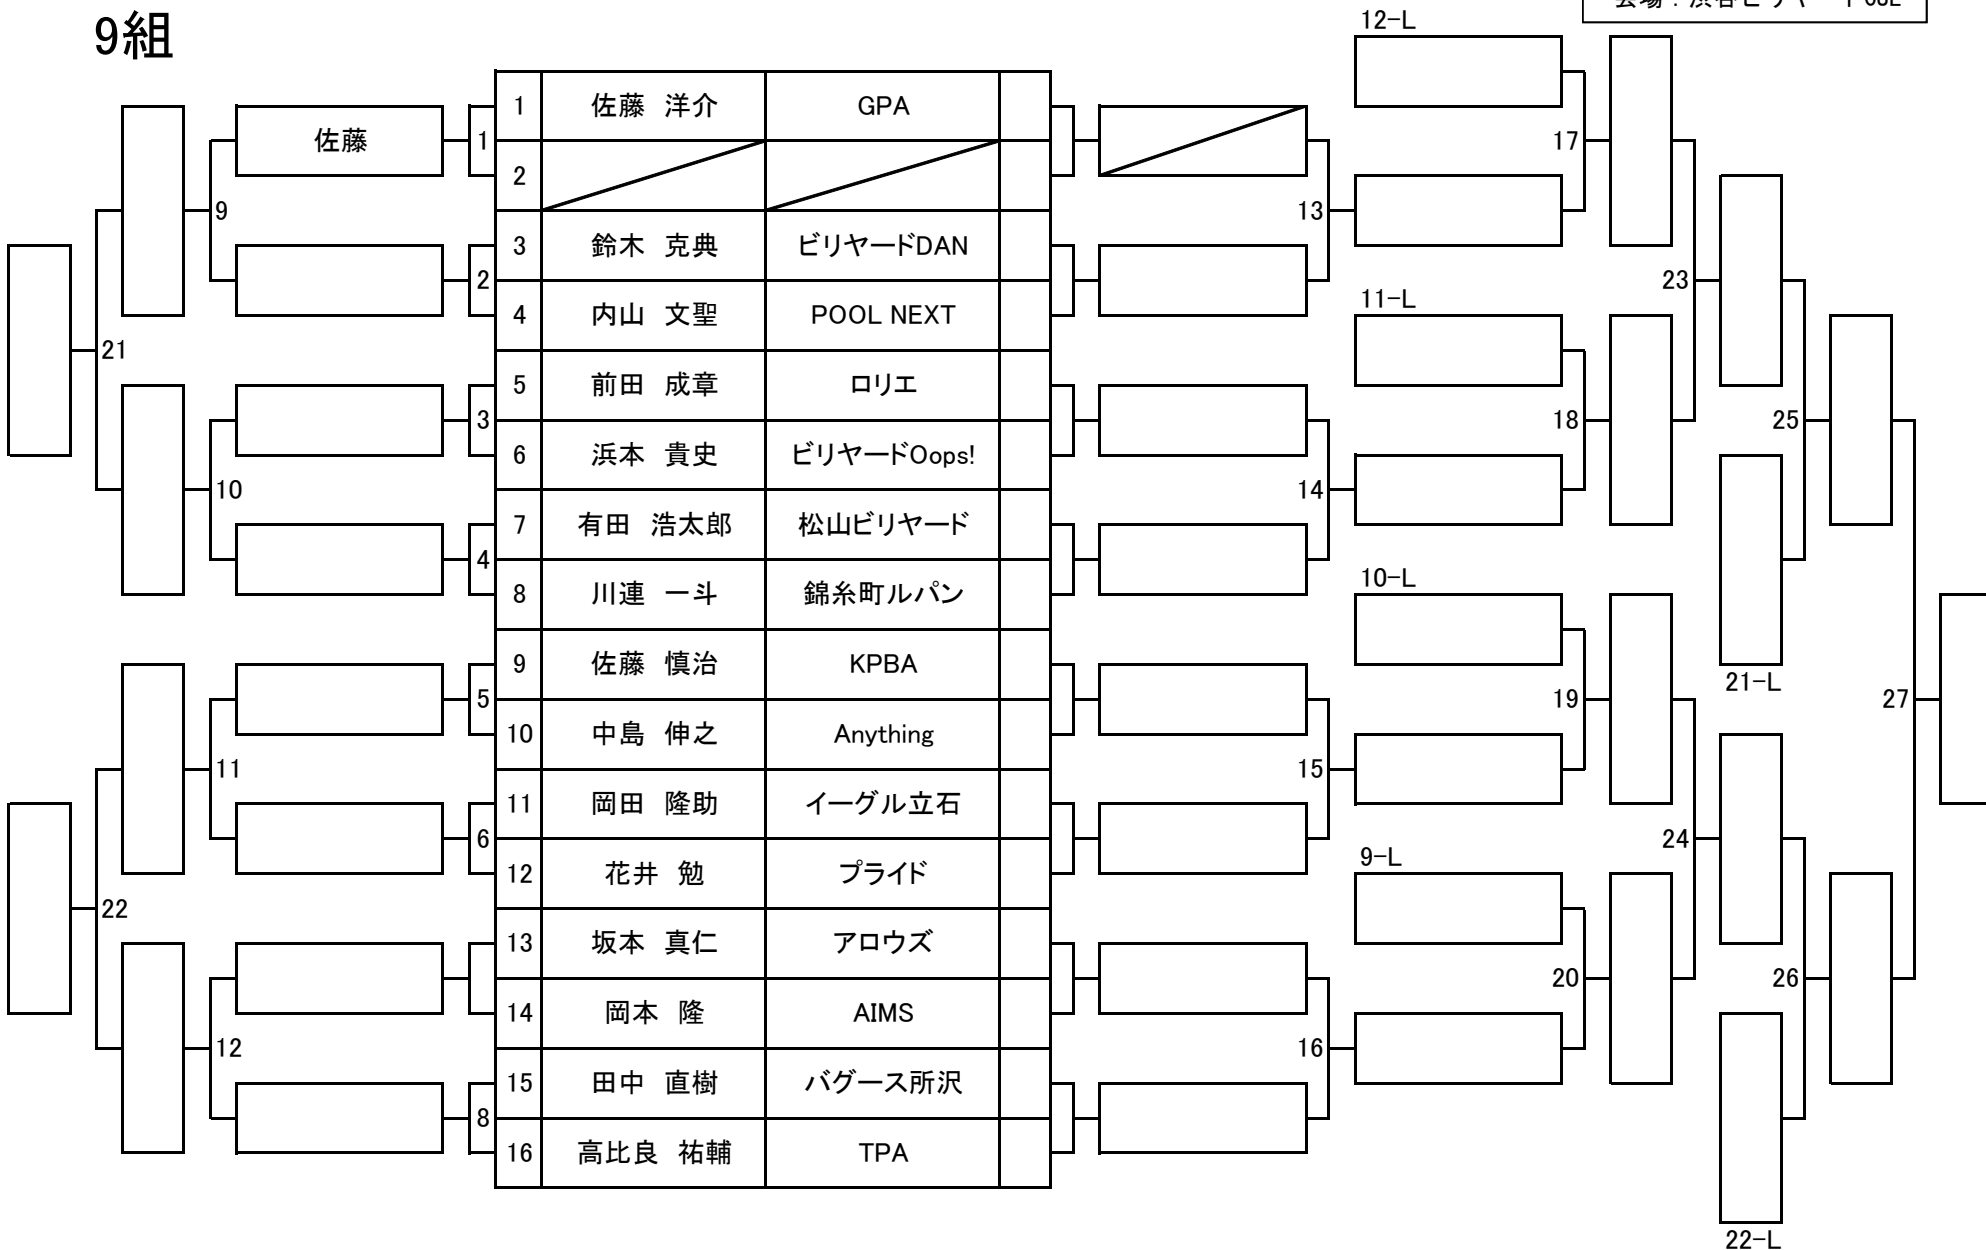

第28期 9ボール球聖戦 C級戦 関東地区大会

開催日：平成31年1月27日
会場：渋谷ビリヤードCUE

9組