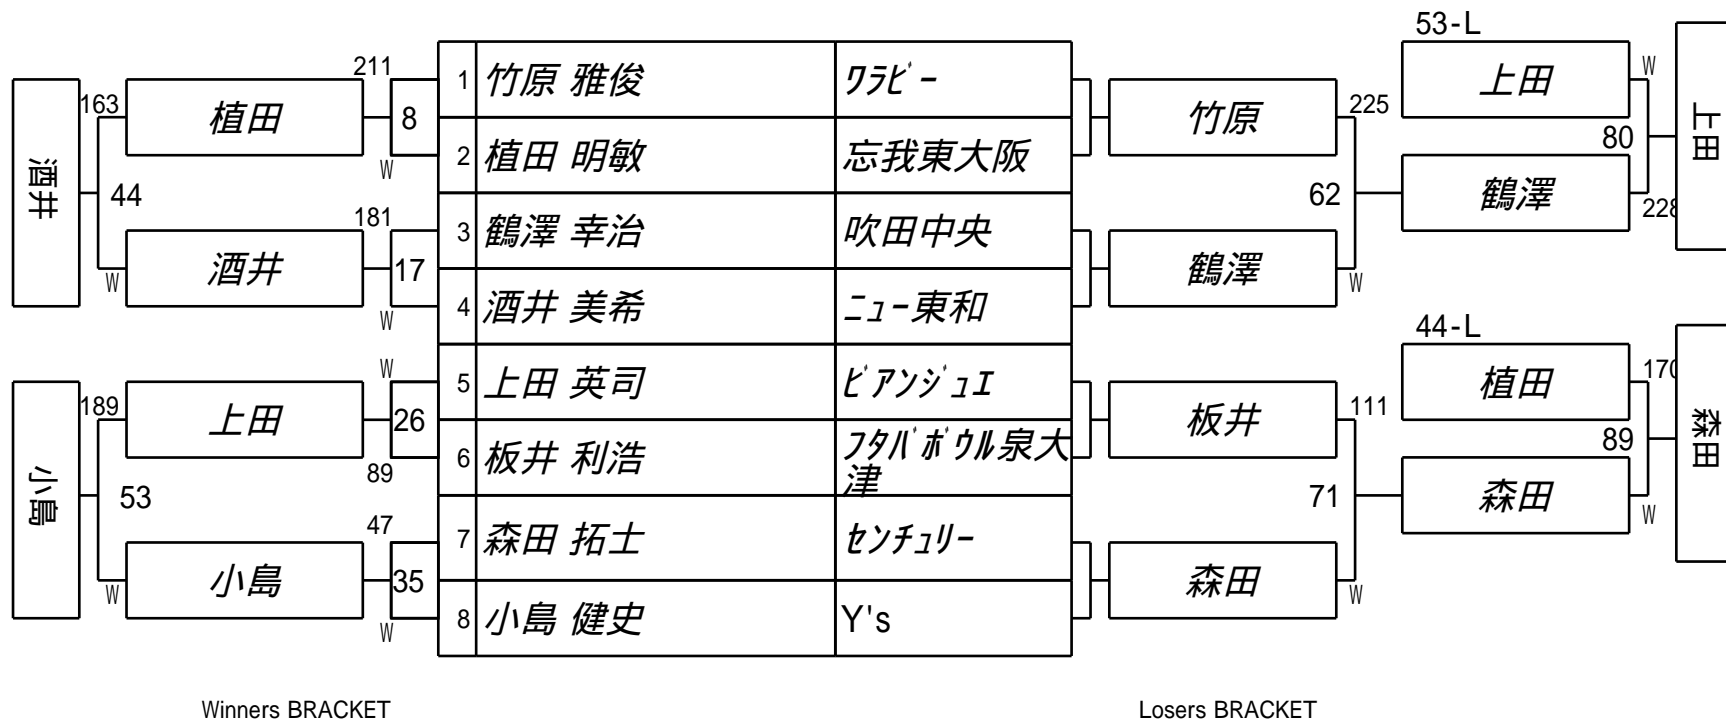

第58期 名人戦 E級戦 (関西1次予選)
1組

試合会場 玉出ビリヤードACE
試合日付 2018.6.17

第58期 名人戦 E級戦 (関西1次予選)
2組

試合会場 玉出ビリヤードACE
試合日付 2018.6.17

第58期 名人戦 E級戦 (関西1次予選)
3組

試合会場 玉出ビリヤードACE
試合日付 2018.6.17

第58期 名人戦 E級戦 (関西1次予選)
4組

試合会場 玉出ビリヤードACE
試合日付 2018.6.17

第58期 名人戦 E級戦 (関西1次予選)
5組

試合会場 玉出ビリヤードACE
試合日付 2018.6.17

第58期 名人戦 E級戦 (関西1次予選)
6組

試合会場 玉出ビリヤードACE
試合日付 2018.6.17

第58期 名人戦 E級戦 (関西1次予選)
7組

試合会場 玉出ビリヤードACE
試合日付 2018.6.17

第58期 名人戦 E級戦 (関西1次予選)
8組

試合会場 玉出ビリヤードACE
試合日付 2018.6.17

第58期 名人戦 E級戦 (関西1次予選)
9組

試合会場 玉出ビリヤードACE
試合日付 2018.6.17