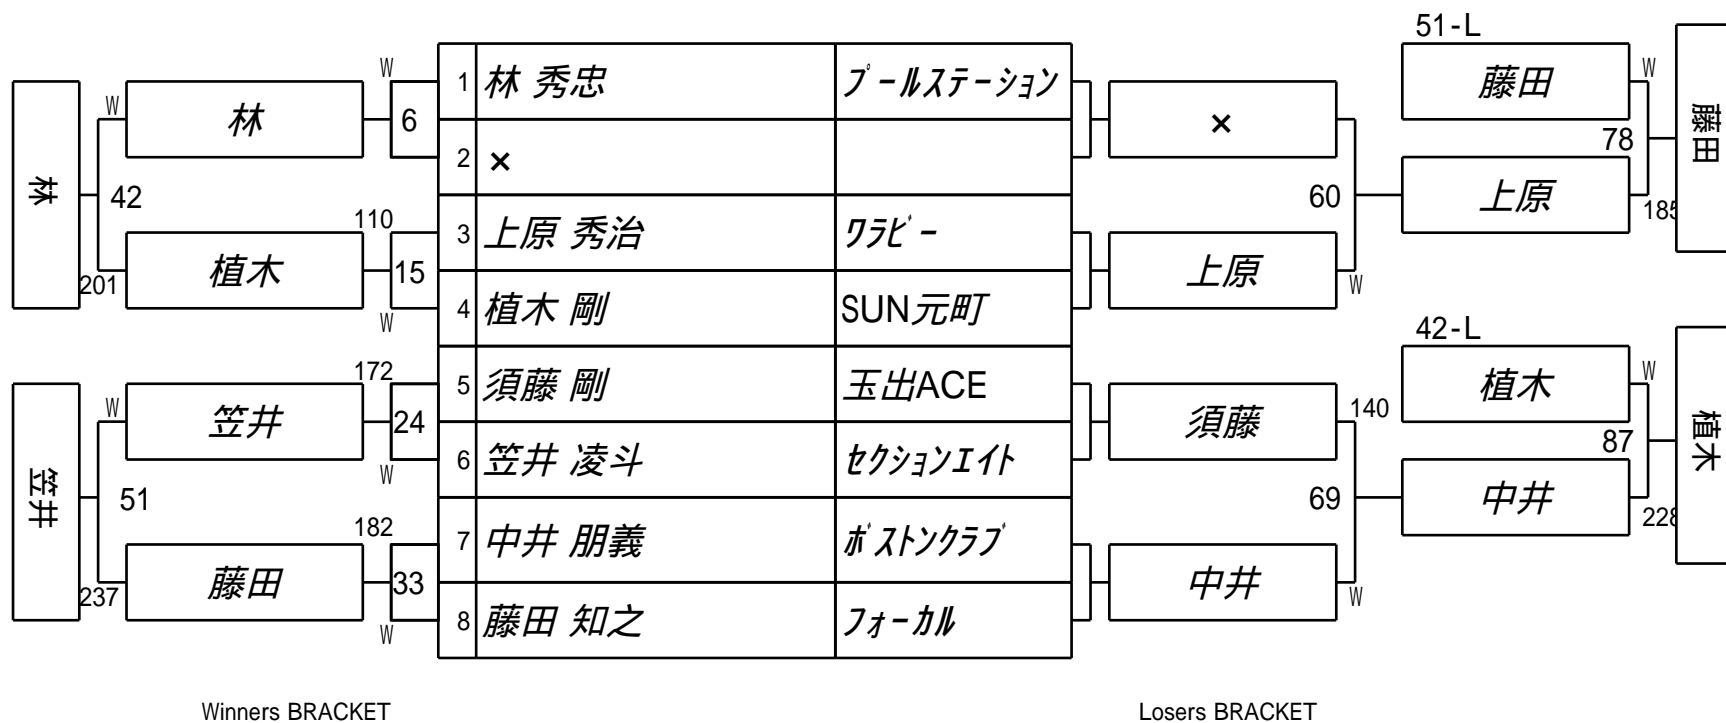

第58期 名人戦 E級戦 (関西1次予選)
1組

試合会場 玉出ビリヤードACE
試合日付 2018.6.17

第58期 名人戦 E級戦 (関西1次予選)
2組

試合会場 玉出ビリヤードACE
試合日付 2018.6.17

第58期 名人戦 E級戦 (関西1次予選)
3組

試合会場 玉出ビリヤードACE
試合日付 2018.6.17

第58期 名人戦 E級戦 (関西1次予選)
4組

試合会場 玉出ビリヤードACE
試合日付 2018.6.17

第58期 名人戦 E級戦 (関西1次予選)
5組

試合会場 玉出ビリヤードACE
試合日付 2018.6.17

第58期 名人戦 E級戦 (関西1次予選)
6組

試合会場 玉出ビリヤードACE
試合日付 2018.6.17

第58期 名人戦 E級戦 (関西1次予選)
7組

試合会場 玉出ビリヤードACE
試合日付 2018.6.17

第58期 名人戦 E級戦 (関西1次予選)
8組

試合会場 玉出ビリヤードACE
試合日付 2018.6.17

第58期 名人戦 E級戦 (関西1次予選)
9組

試合会場 玉出ビリヤードACE
試合日付 2018.6.17