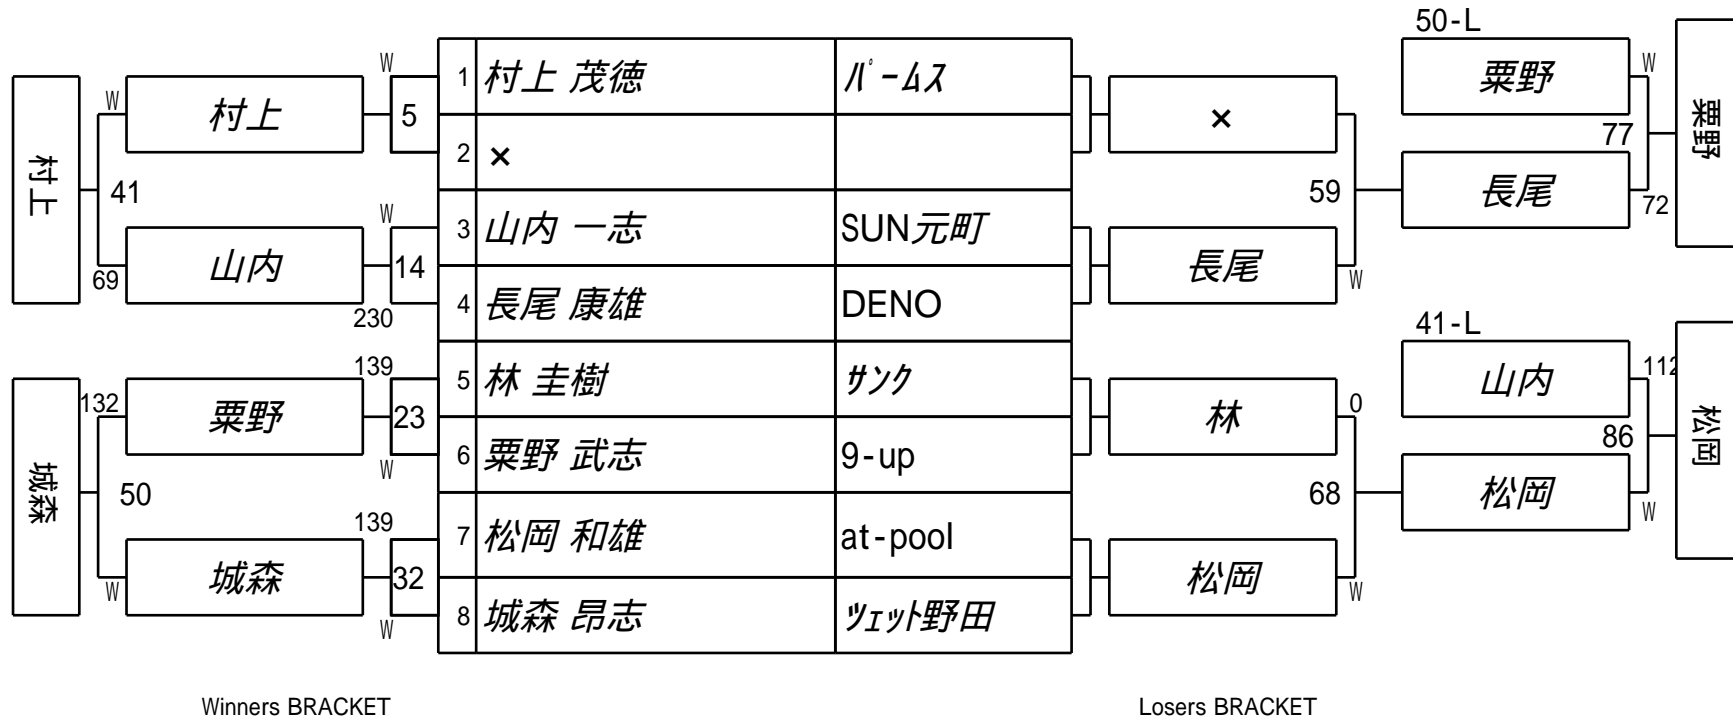

第58期 名人戦 E級戦 (関西1次予選)
1組

試合会場 玉出ビリヤードACE
試合日付 2018.6.17

第58期 名人戦 E級戦 (関西1次予選)
2組

試合会場 玉出ビリヤードACE
試合日付 2018.6.17

第58期 名人戦 E級戦 (関西1次予選)
3組

試合会場 玉出ビリヤードACE
試合日付 2018.6.17

第58期 名人戦 E級戦 (関西1次予選)
4組

試合会場 玉出ビリヤードACE
試合日付 2018.6.17

第58期 名人戦 E級戦 (関西1次予選)
5組

試合会場 玉出ビリヤードACE
試合日付 2018.6.17

第58期 名人戦 E級戦 (関西1次予選)
6組

試合会場 玉出ビリヤードACE
試合日付 2018.6.17

第58期 名人戦 E級戦 (関西1次予選)
7組

試合会場 玉出ビリヤードACE
試合日付 2018.6.17

第58期 名人戦 E級戦 (関西1次予選)
8組

試合会場 玉出ビリヤードACE
試合日付 2018.6.17

第58期 名人戦 E級戦 (関西1次予選)
9組

試合会場 玉出ビリヤードACE
試合日付 2018.6.17