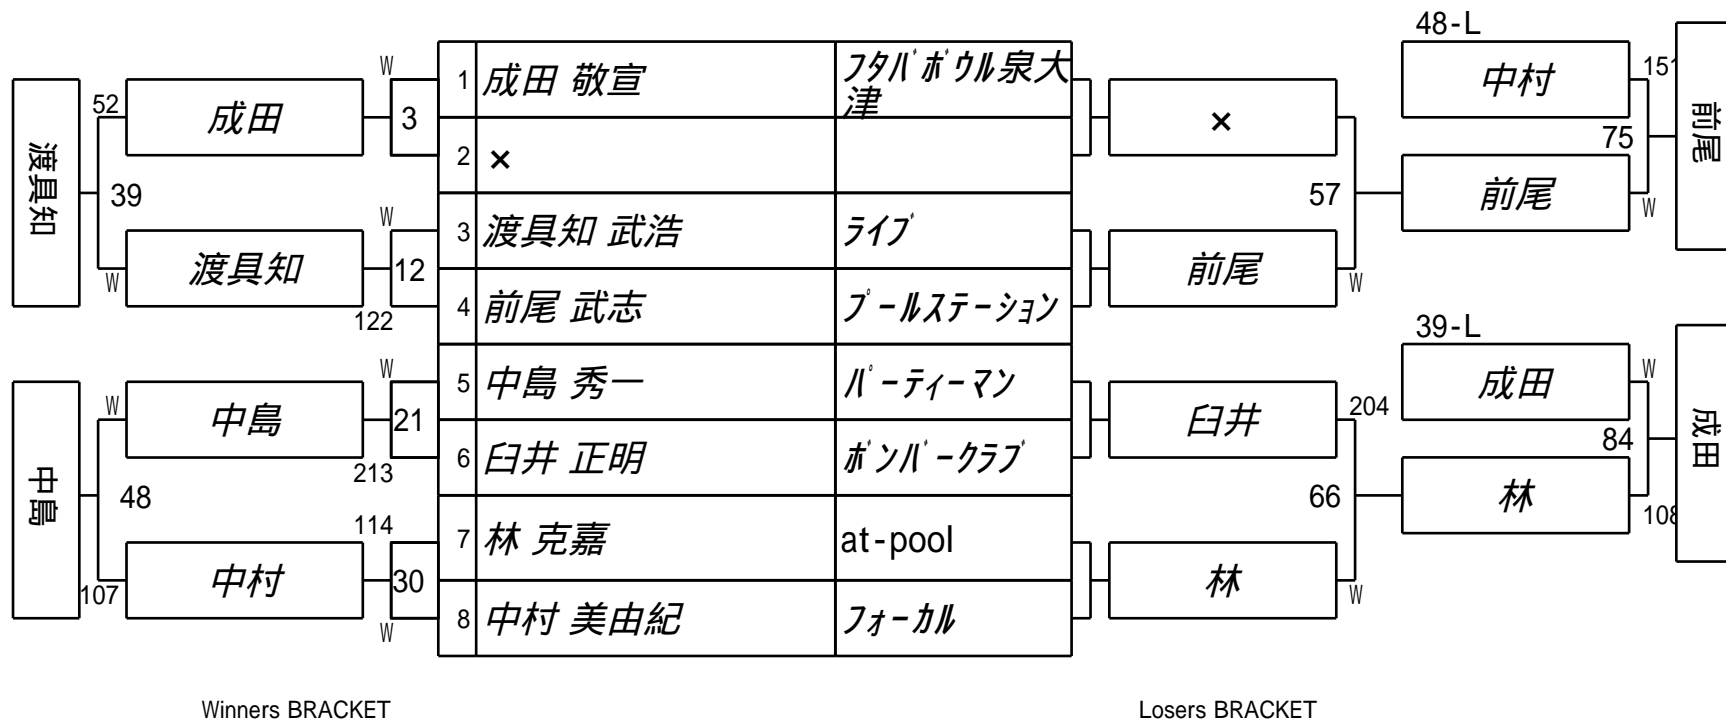

第58期 名人戦 E級戦 (関西1次予選)
1組

試合会場 玉出ビリヤードACE
試合日付 2018.6.17

第58期 名人戦 E級戦 (関西1次予選)
2組

試合会場 玉出ビリヤードACE
試合日付 2018.6.17

第58期 名人戦 E級戦 (関西1次予選)
3組

試合会場 玉出ビリヤードACE
試合日付 2018.6.17

第58期 名人戦 E級戦 (関西1次予選)
4組

試合会場 玉出ビリヤードACE
試合日付 2018.6.17

第58期 名人戦 E級戦 (関西1次予選)
5組

試合会場 玉出ビリヤードACE
試合日付 2018.6.17

第58期 名人戦 E級戦 (関西1次予選)
6組

試合会場 玉出ビリヤードACE
試合日付 2018.6.17

第58期 名人戦 E級戦 (関西1次予選)
7組

試合会場 玉出ビリヤードACE
試合日付 2018.6.17

第58期 名人戦 E級戦 (関西1次予選)
8組

試合会場 玉出ビリヤードACE
試合日付 2018.6.17

第58期 名人戦 E級戦 (関西1次予選)
9組

試合会場 玉出ビリヤードACE
試合日付 2018.6.17