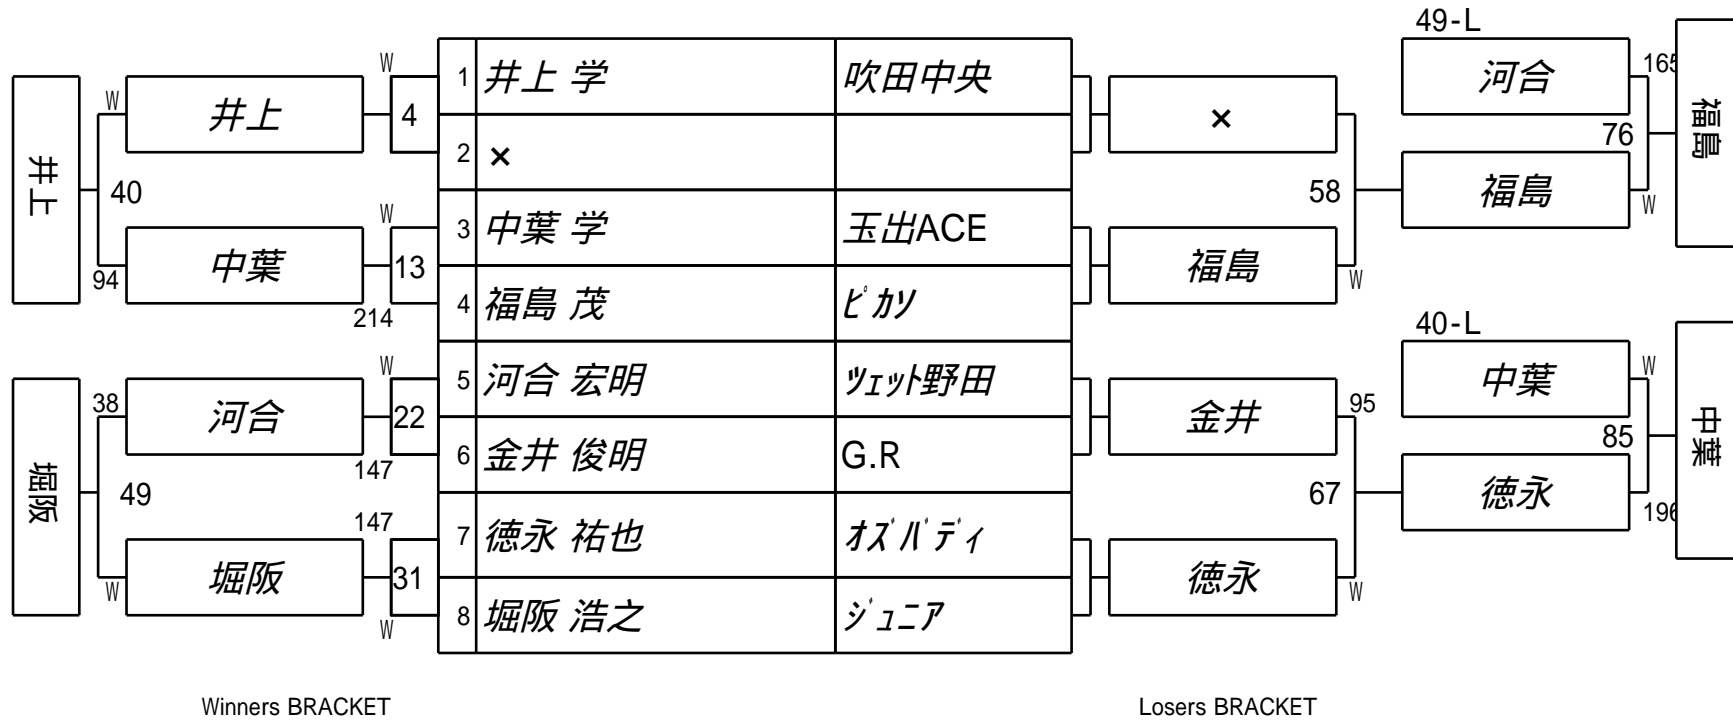

第58期 名人戦 E級戦 (関西1次予選)
1組

試合会場 玉出ビリヤードACE
試合日付 2018.6.17

第58期 名人戦 E級戦 (関西1次予選)
2組

試合会場 玉出ビリヤードACE
試合日付 2018.6.17

第58期 名人戦 E級戦 (関西1次予選)
3組

試合会場 玉出ビリヤードACE
試合日付 2018.6.17

第58期 名人戦 E級戦 (関西1次予選)
4組

試合会場 玉出ビリヤードACE
試合日付 2018.6.17

第58期 名人戦 E級戦 (関西1次予選)
5組

試合会場 玉出ビリヤードACE
試合日付 2018.6.17

第58期 名人戦 E級戦 (関西1次予選)
6組

試合会場 玉出ビリヤードACE
試合日付 2018.6.17

第58期 名人戦 E級戦 (関西1次予選)
7組

試合会場 玉出ビリヤードACE
試合日付 2018.6.17

第58期 名人戦 E級戦 (関西1次予選)
8組

試合会場 玉出ビリヤードACE
試合日付 2018.6.17

第58期 名人戦 E級戦 (関西1次予選)
9組

試合会場 玉出ビリヤードACE
試合日付 2018.6.17