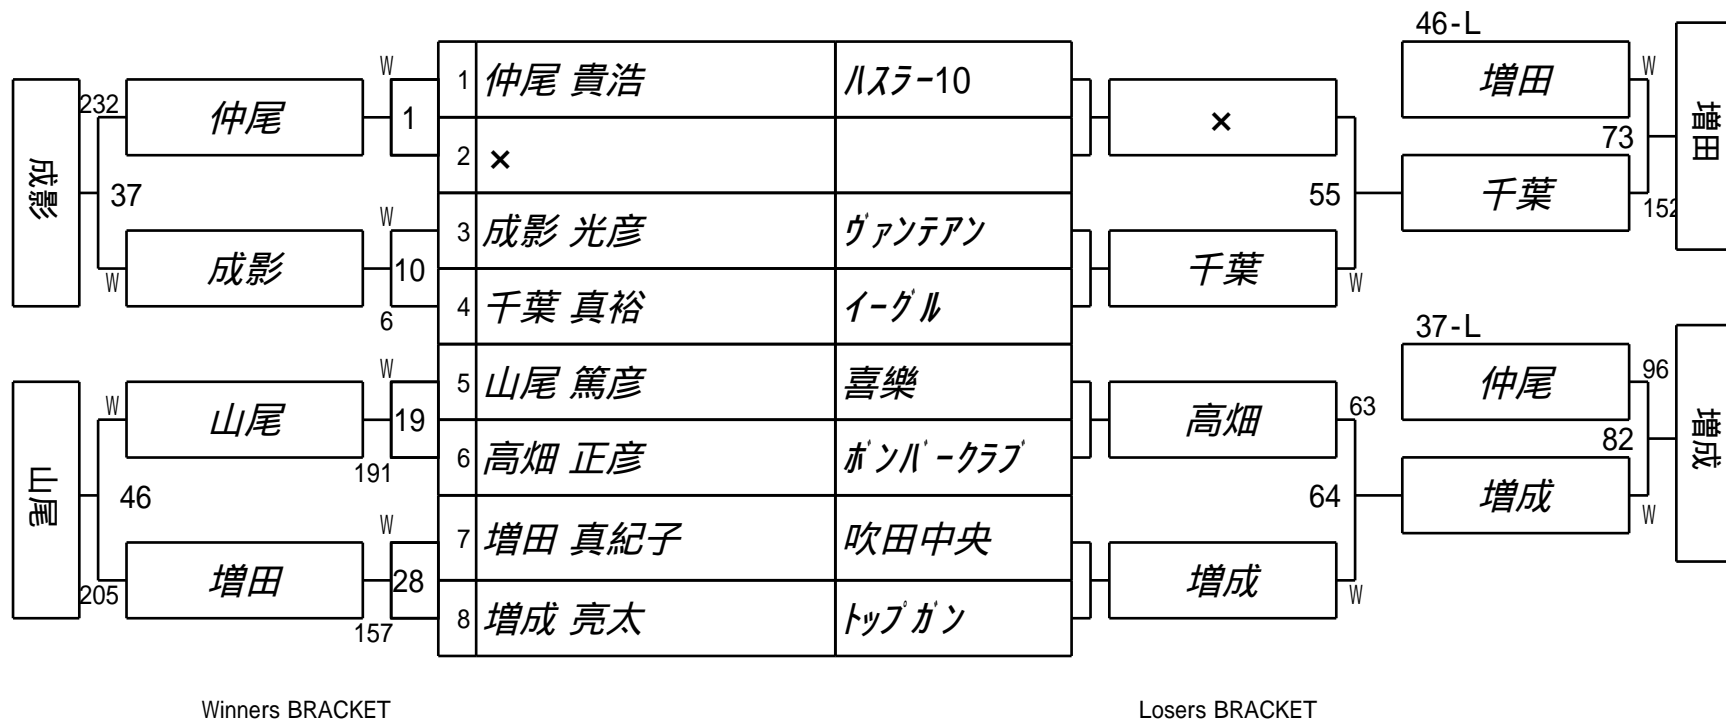

第58期 名人戦 E級戦 (関西1次予選)
1組

試合会場 玉出ビリヤードACE
試合日付 2018.6.17

第58期 名人戦 E級戦 (関西1次予選)
2組

試合会場 玉出ビリヤードACE
試合日付 2018.6.17

第58期 名人戦 E級戦 (関西1次予選)
3組

試合会場 玉出ビリヤードACE
試合日付 2018.6.17

第58期 名人戦 E級戦 (関西1次予選)
4組

試合会場 玉出ビリヤードACE
試合日付 2018.6.17

第58期 名人戦 E級戦 (関西1次予選)
5組

試合会場 玉出ビリヤードACE
試合日付 2018.6.17

第58期 名人戦 E級戦 (関西1次予選)
6組

試合会場 玉出ビリヤードACE
試合日付 2018.6.17

第58期 名人戦 E級戦 (関西1次予選)
7組

試合会場 玉出ビリヤードACE
試合日付 2018.6.17

第58期 名人戦 E級戦 (関西1次予選)
8組

試合会場 玉出ビリヤードACE
試合日付 2018.6.17

第58期 名人戦 E級戦 (関西1次予選)
9組

試合会場 玉出ビリヤードACE
試合日付 2018.6.17