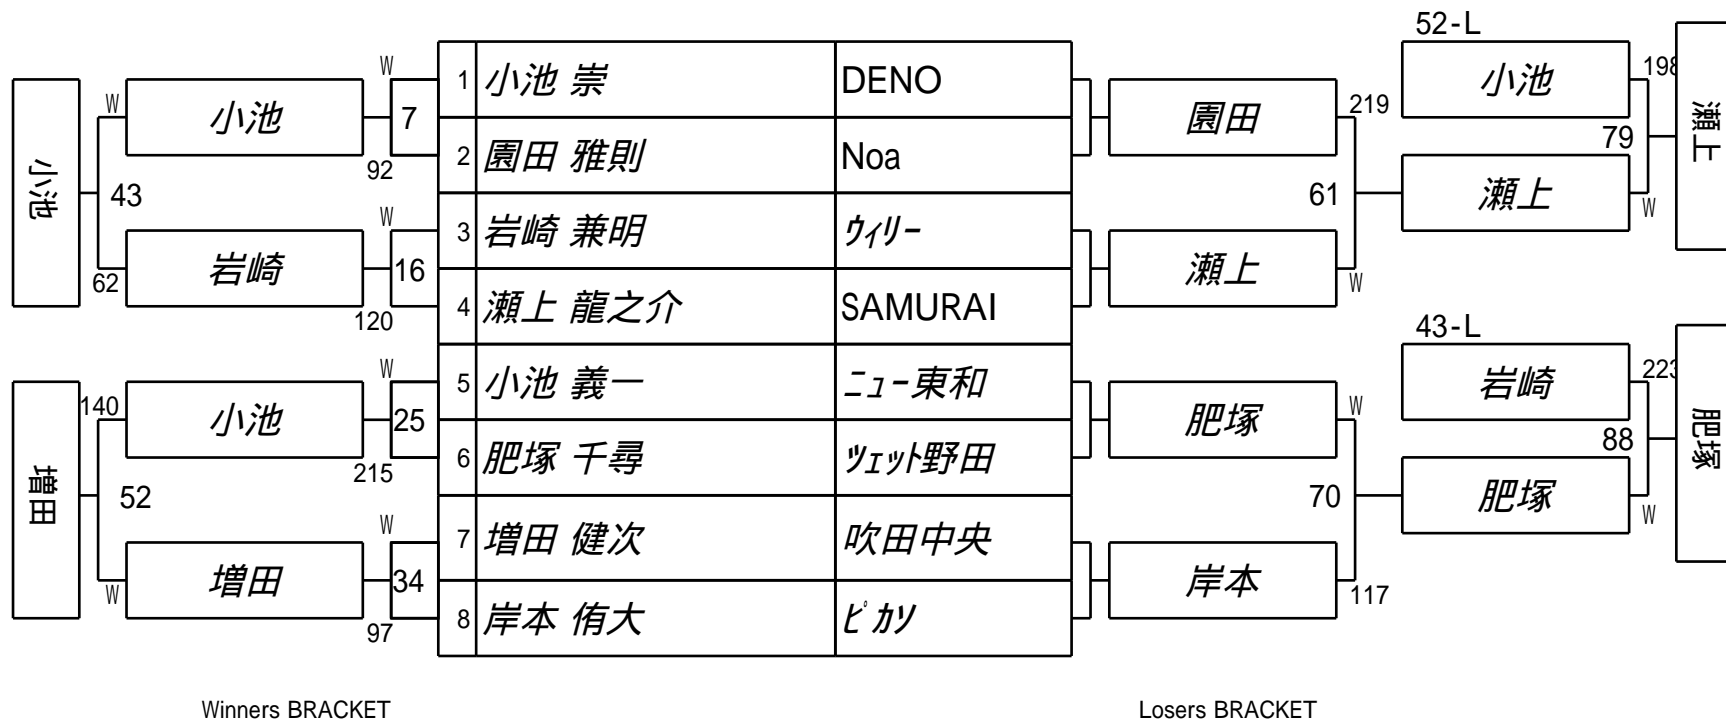

第58期 名人戦 E級戦 (関西1次予選)
1組

試合会場 玉出ビリヤードACE
試合日付 2018.6.17

第58期 名人戦 E級戦 (関西1次予選)
2組

試合会場 玉出ビリヤードACE
試合日付 2018.6.17

第58期 名人戦 E級戦 (関西1次予選)
3組

試合会場 玉出ビリヤードACE
試合日付 2018.6.17

第58期 名人戦 E級戦 (関西1次予選)
4組

試合会場 玉出ビリヤードACE
試合日付 2018.6.17

第58期 名人戦 E級戦 (関西1次予選)
5組

試合会場 玉出ビリヤードACE
試合日付 2018.6.17

第58期 名人戦 E級戦 (関西1次予選)
6組

試合会場 玉出ビリヤードACE
試合日付 2018.6.17

第58期 名人戦 E級戦 (関西1次予選)
7組

試合会場 玉出ビリヤードACE
試合日付 2018.6.17

第58期 名人戦 E級戦 (関西1次予選)
8組

試合会場 玉出ビリヤードACE
試合日付 2018.6.17

第58期 名人戦 E級戦 (関西1次予選)
9組

試合会場 玉出ビリヤードACE
試合日付 2018.6.17