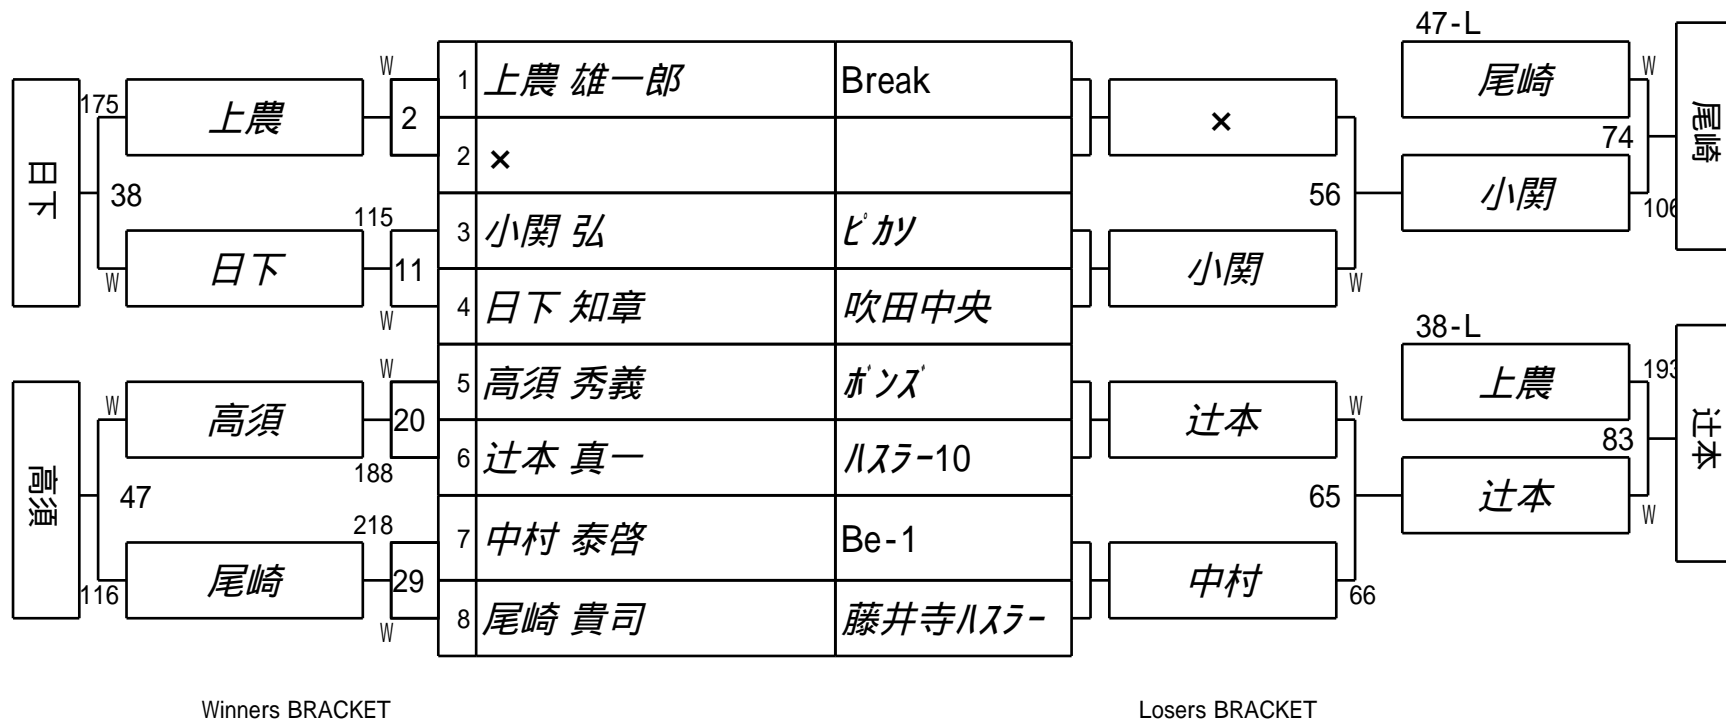

第58期 名人戦 E級戦 (関西1次予選)
1組

試合会場 玉出ビリヤードACE
試合日付 2018.6.17

第58期 名人戦 E級戦 (関西1次予選)
2組

試合会場 玉出ビリヤードACE
試合日付 2018.6.17

第58期 名人戦 E級戦 (関西1次予選)
3組

試合会場 玉出ビリヤードACE
試合日付 2018.6.17

第58期 名人戦 E級戦 (関西1次予選)
4組

試合会場 玉出ビリヤードACE
試合日付 2018.6.17

第58期 名人戦 E級戦 (関西1次予選)
5組

試合会場 玉出ビリヤードACE
試合日付 2018.6.17

第58期 名人戦 E級戦 (関西1次予選)
6組

試合会場 玉出ビリヤードACE
試合日付 2018.6.17

第58期 名人戦 E級戦 (関西1次予選)
7組

試合会場 玉出ビリヤードACE
試合日付 2018.6.17

第58期 名人戦 E級戦 (関西1次予選)
8組

試合会場 玉出ビリヤードACE
試合日付 2018.6.17

第58期 名人戦 E級戦 (関西1次予選)
9組

試合会場 玉出ビリヤードACE
試合日付 2018.6.17