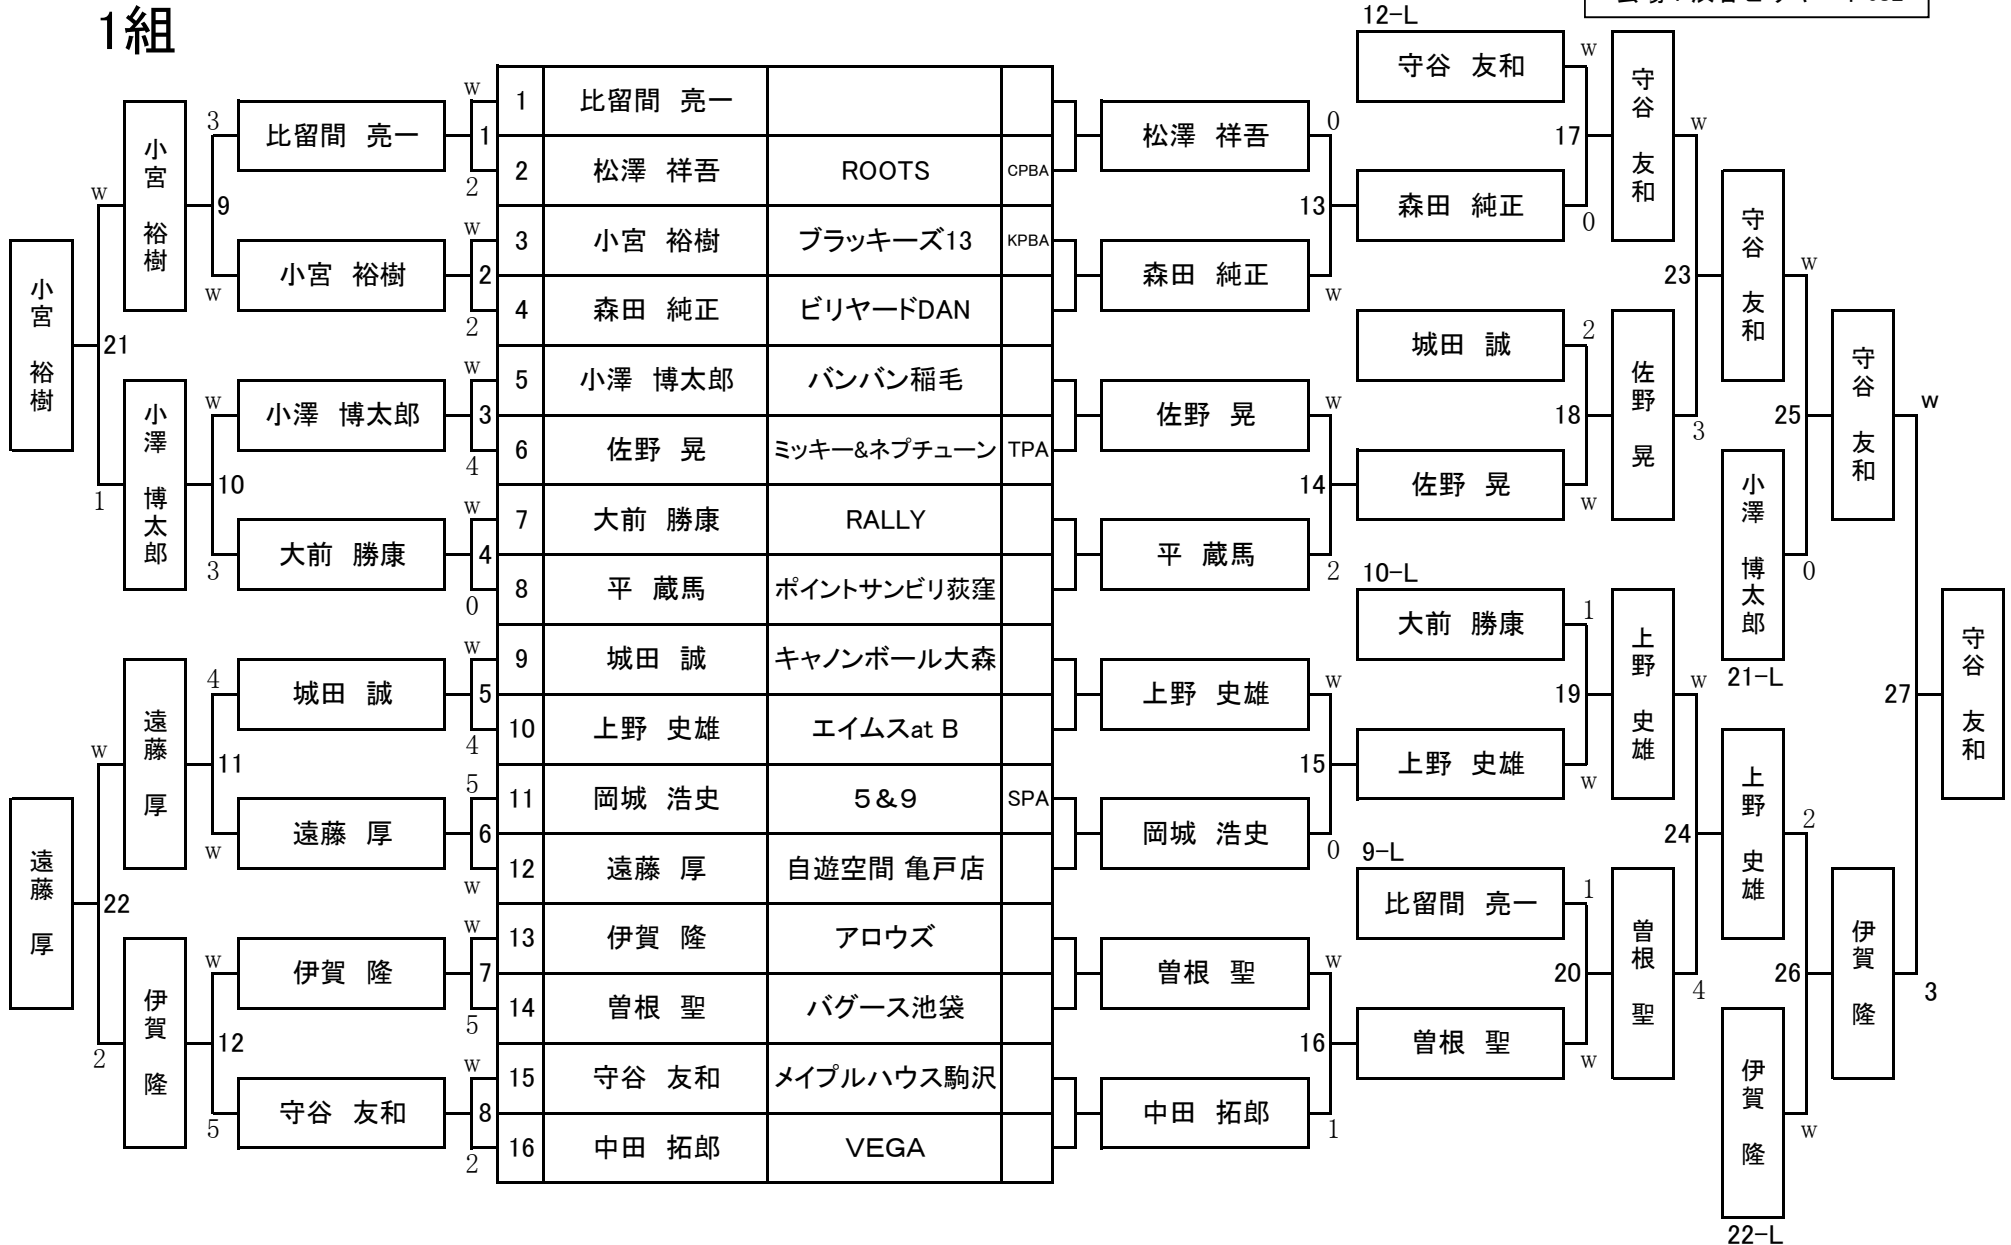

# 第27期 球聖戦 C級戦 関東地区大会

開催日：平成30年1月28日  
会場：渋谷ビリヤードCUE

## 1組