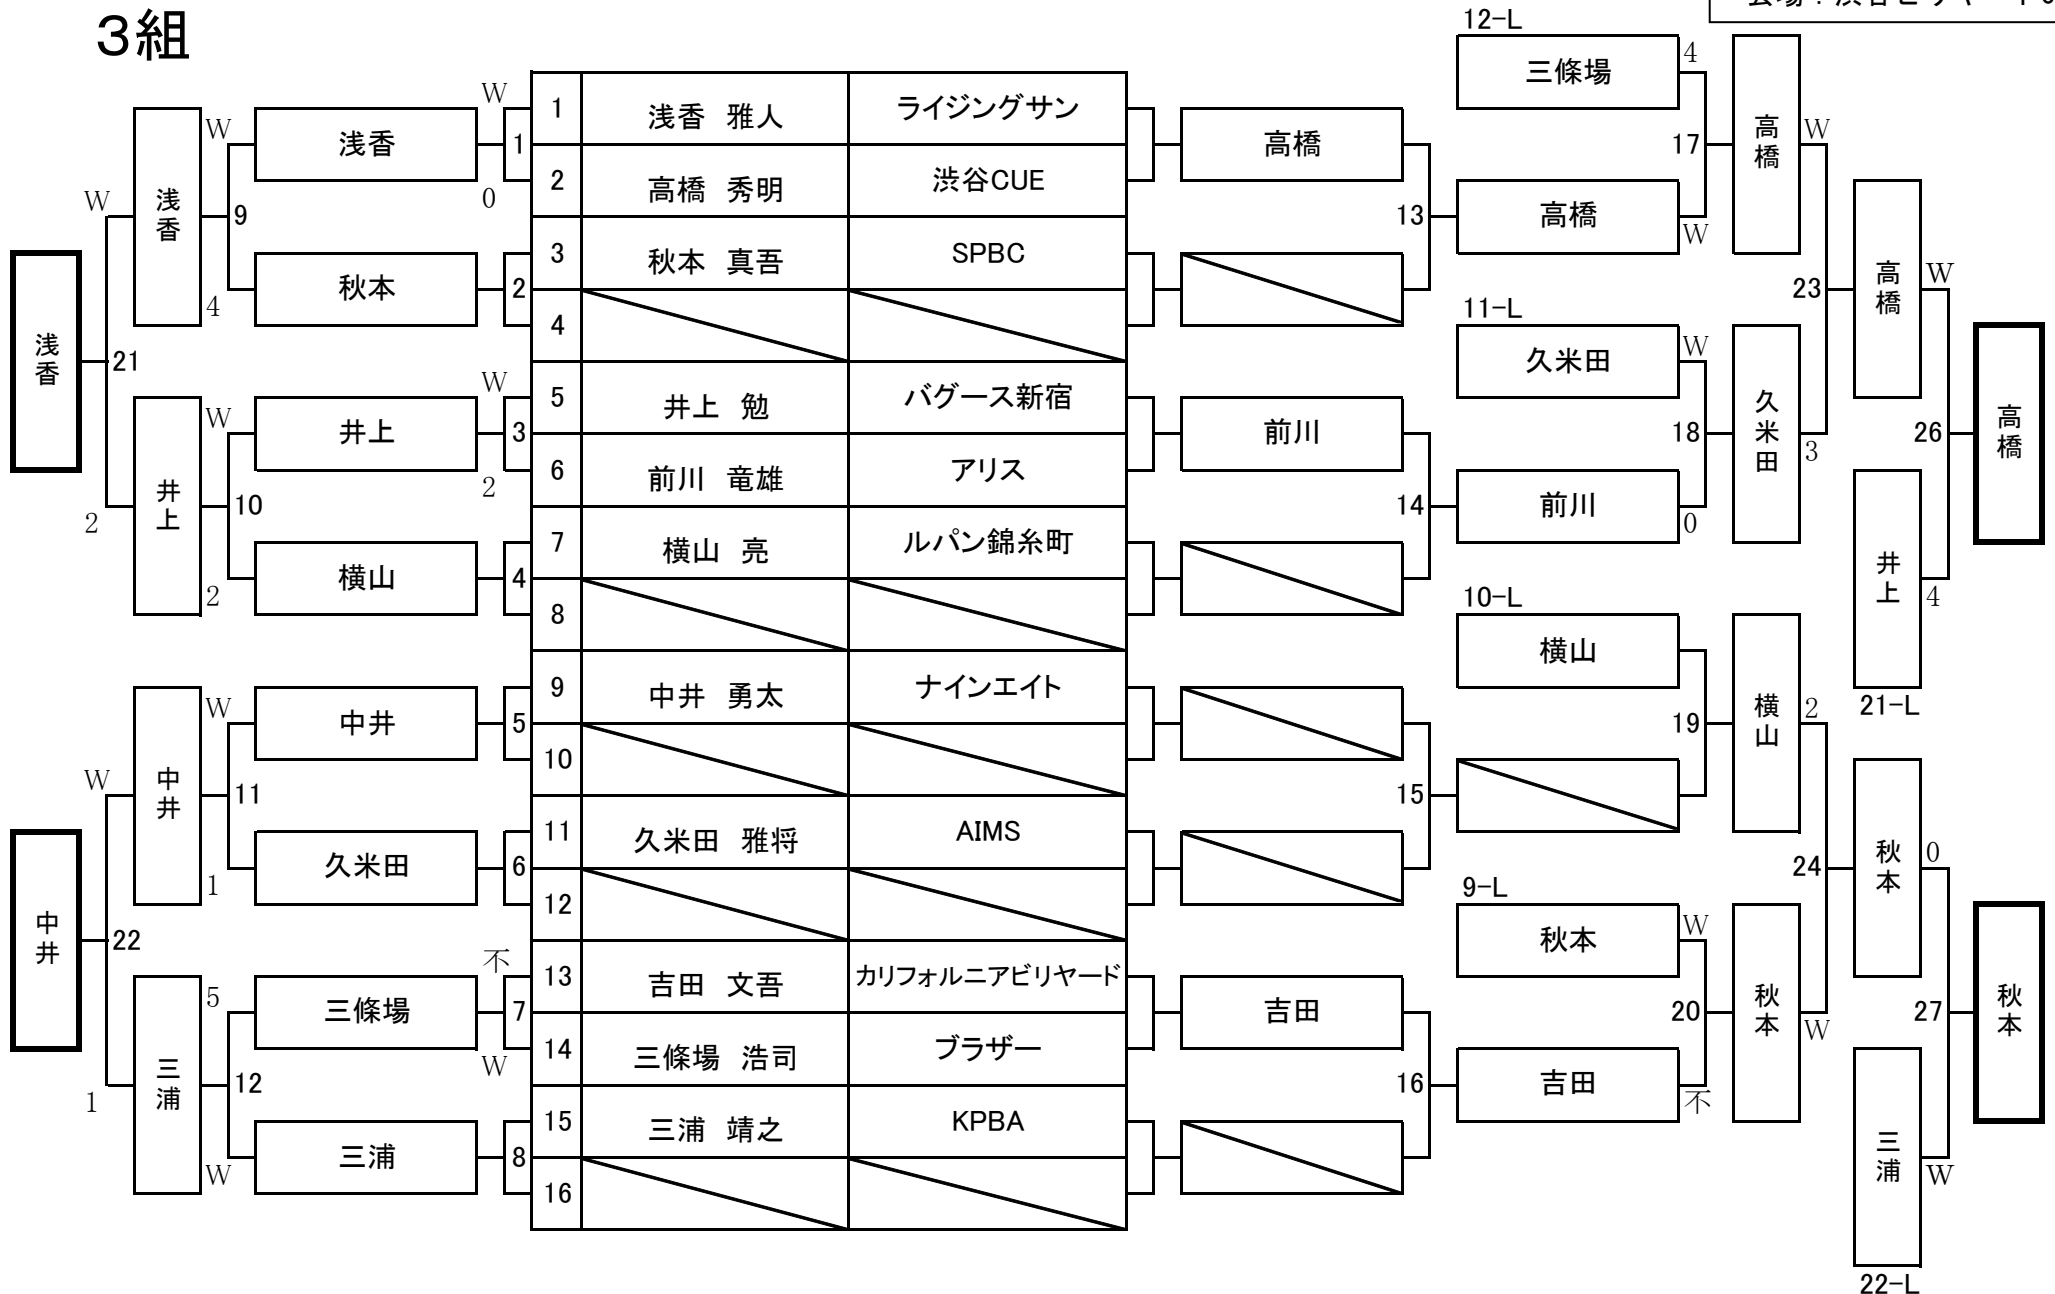

第21期 9ボール球聖戦 C級戦 関東地区大会

開催日：平成24年2月12日
会場：渋谷ビリヤードCUE

3組