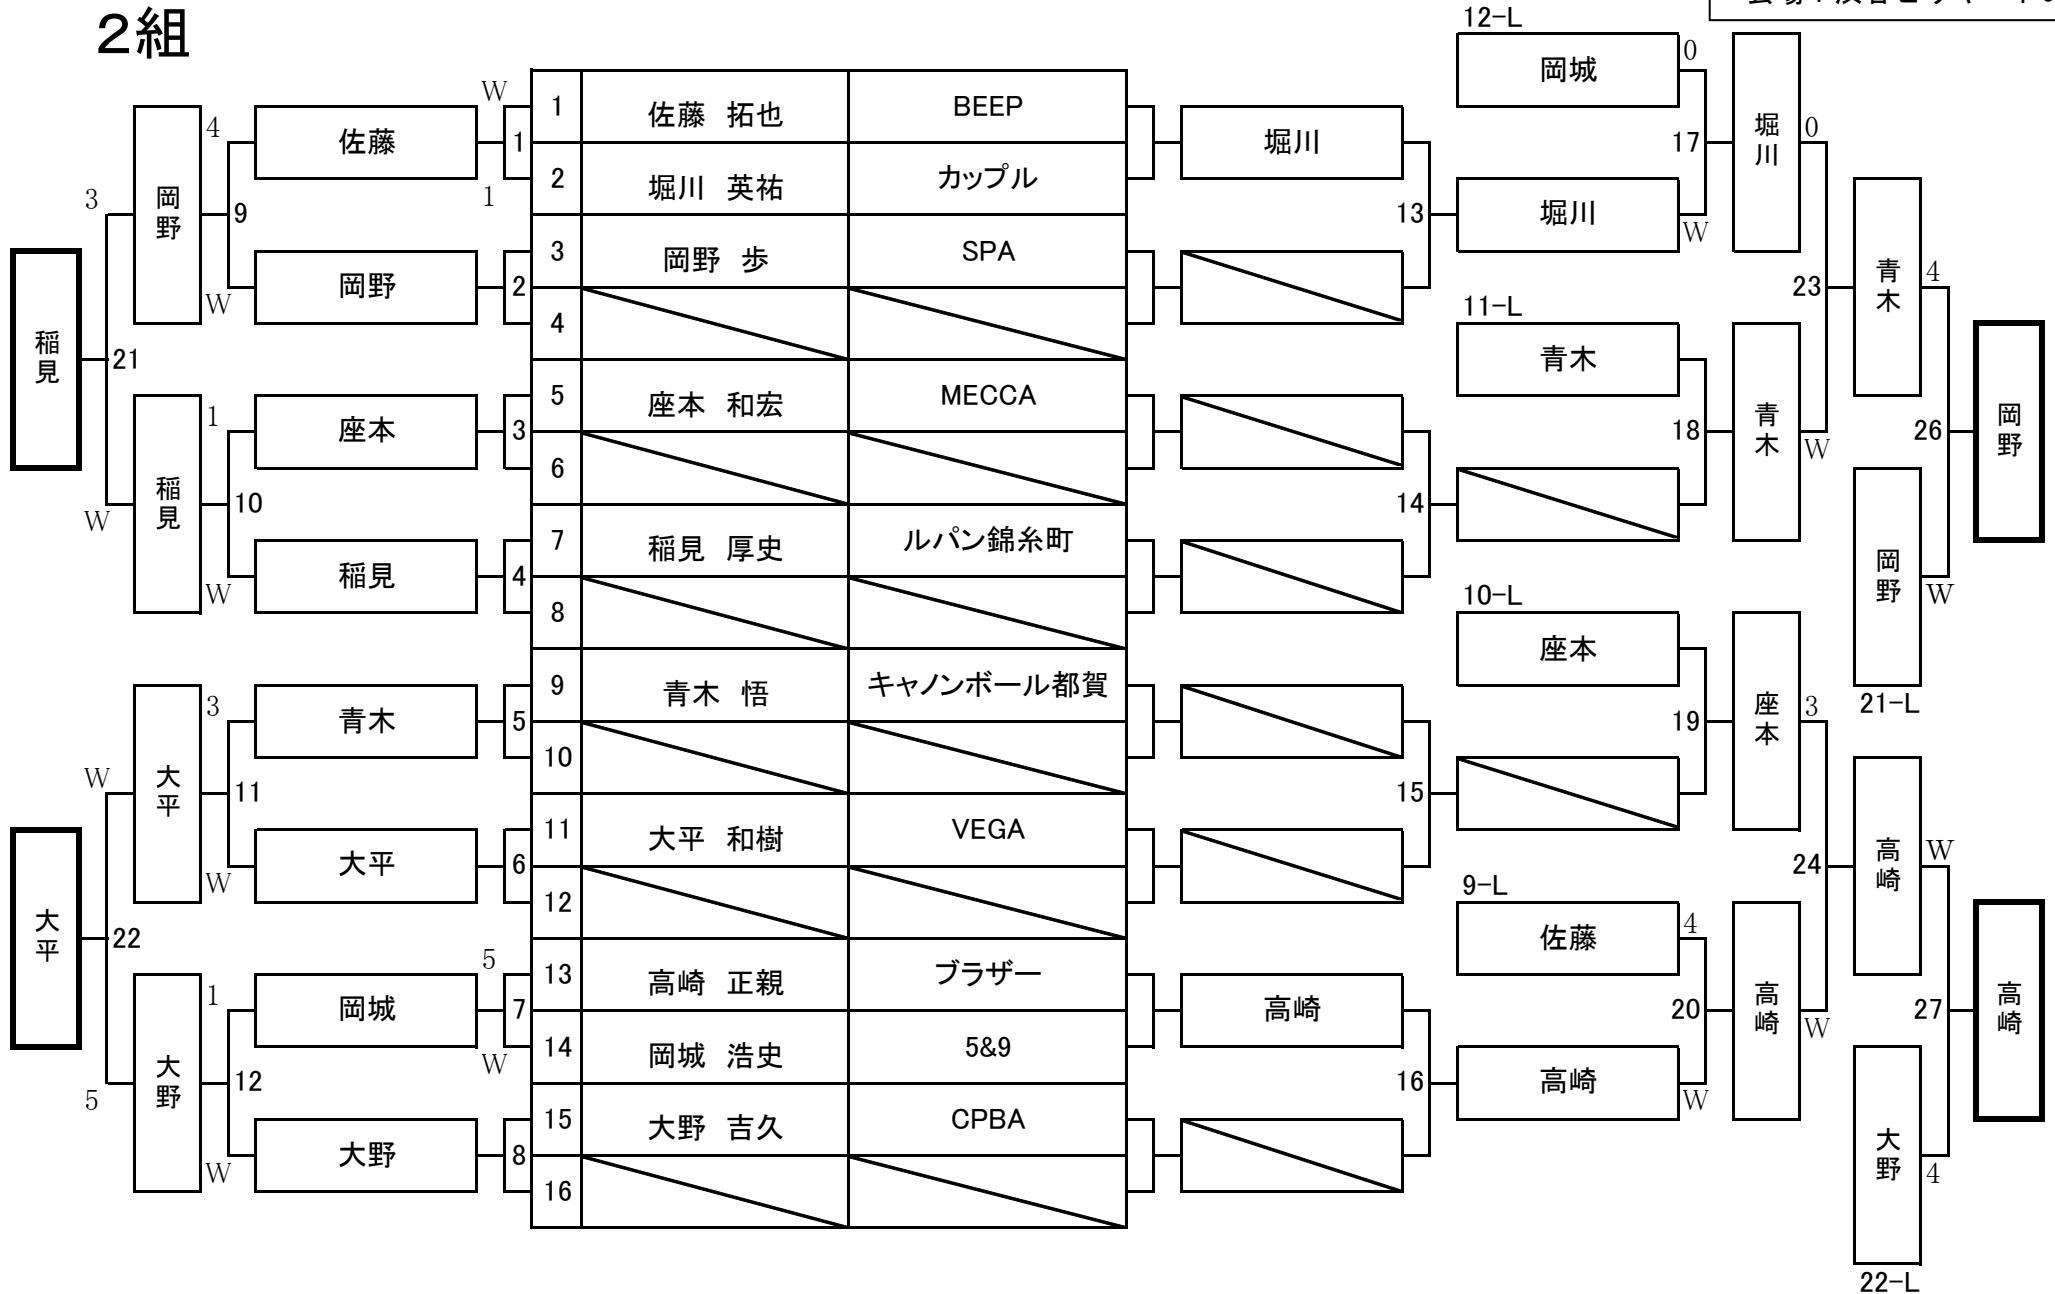

第21期 9ボール球聖戦 C級戦 関東地区大会

開催日：平成24年2月12日
会場：渋谷ビリヤードCUE

1組

第21期 9ボール球聖戦 C級戦 関東地区大会

開催日：平成24年2月12日
会場：渋谷ビリヤードCUE

2組

第21期 9ボール球聖戦 C級戦 関東地区大会

開催日：平成24年2月12日
会場：渋谷ビリヤードCUE

3組

第21期 9ボール球聖戦 C級戦 関東地区大会

開催日：平成24年2月12日
会場：渋谷ビリヤードCUE

4組

第21期 9ボール球聖戦 C級戦 関東地区大会

開催日：平成24年2月12日
会場：渋谷ビリヤードCUE

5組

第21期 9ボール球聖戦 C級戦 関東地区大会