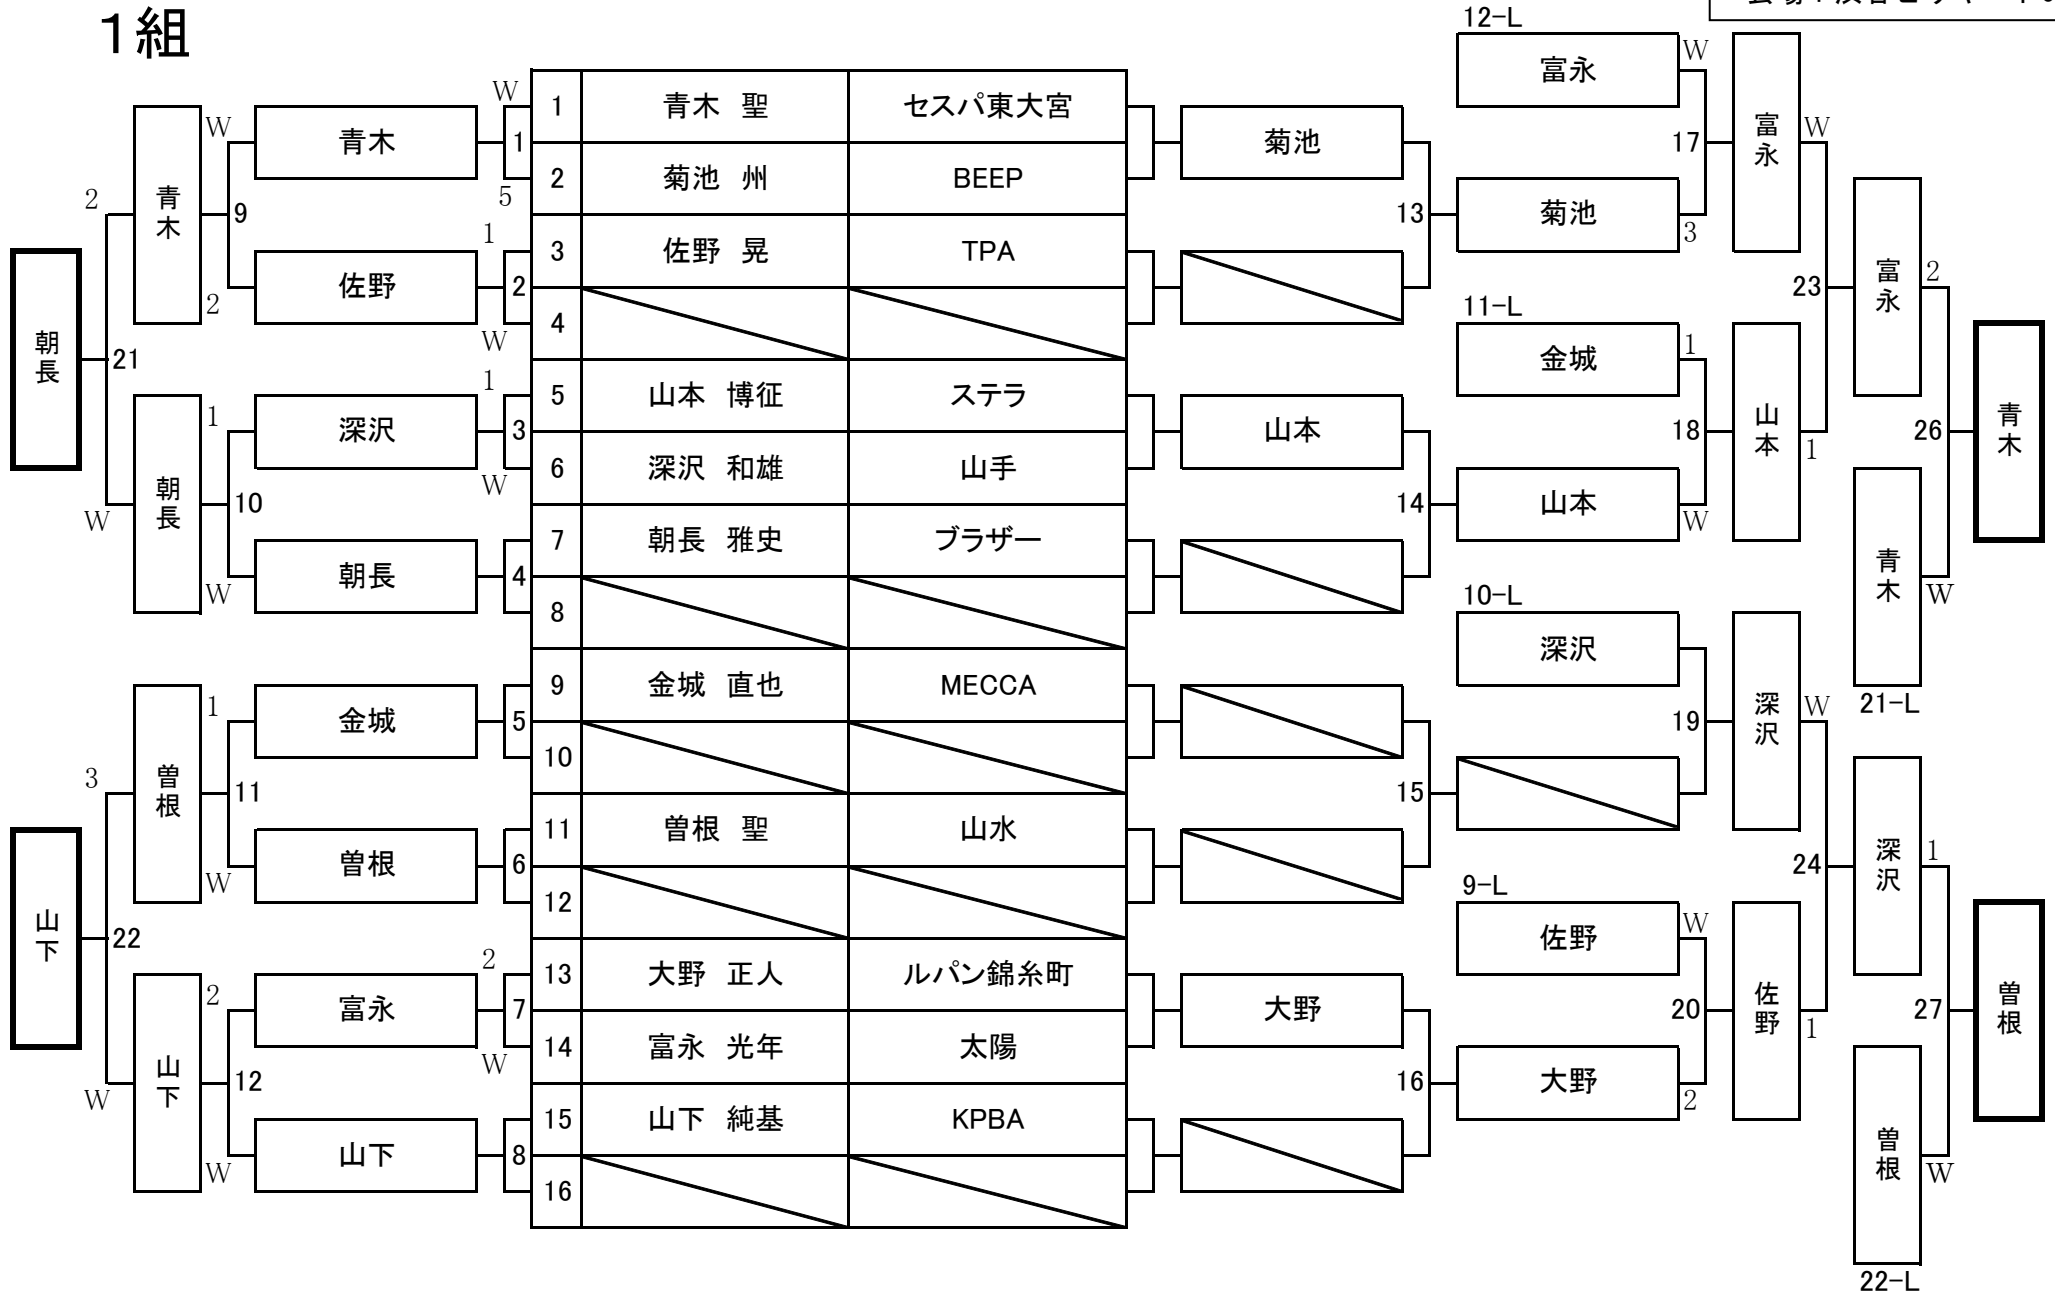

第21期 9ボール球聖戦 C級戦 関東地区大会

開催日：平成24年2月12日
会場：渋谷ビリヤードCUE

1組

第21期 9ボール球聖戦 C級戦 関東地区大会

開催日：平成24年2月12日
会場：渋谷ビリヤードCUE

2組

第21期 9ボール球聖戦 C級戦 関東地区大会

開催日：平成24年2月12日
会場：渋谷ビリヤードCUE

3組

第21期 9ボール球聖戦 C級戦 関東地区大会

開催日：平成24年2月12日
会場：渋谷ビリヤードCUE

4組

第21期 9ボール球聖戦 C級戦 関東地区大会

開催日：平成24年2月12日
会場：渋谷ビリヤードCUE

5組

第21期 9ボール球聖戦 C級戦 関東地区大会