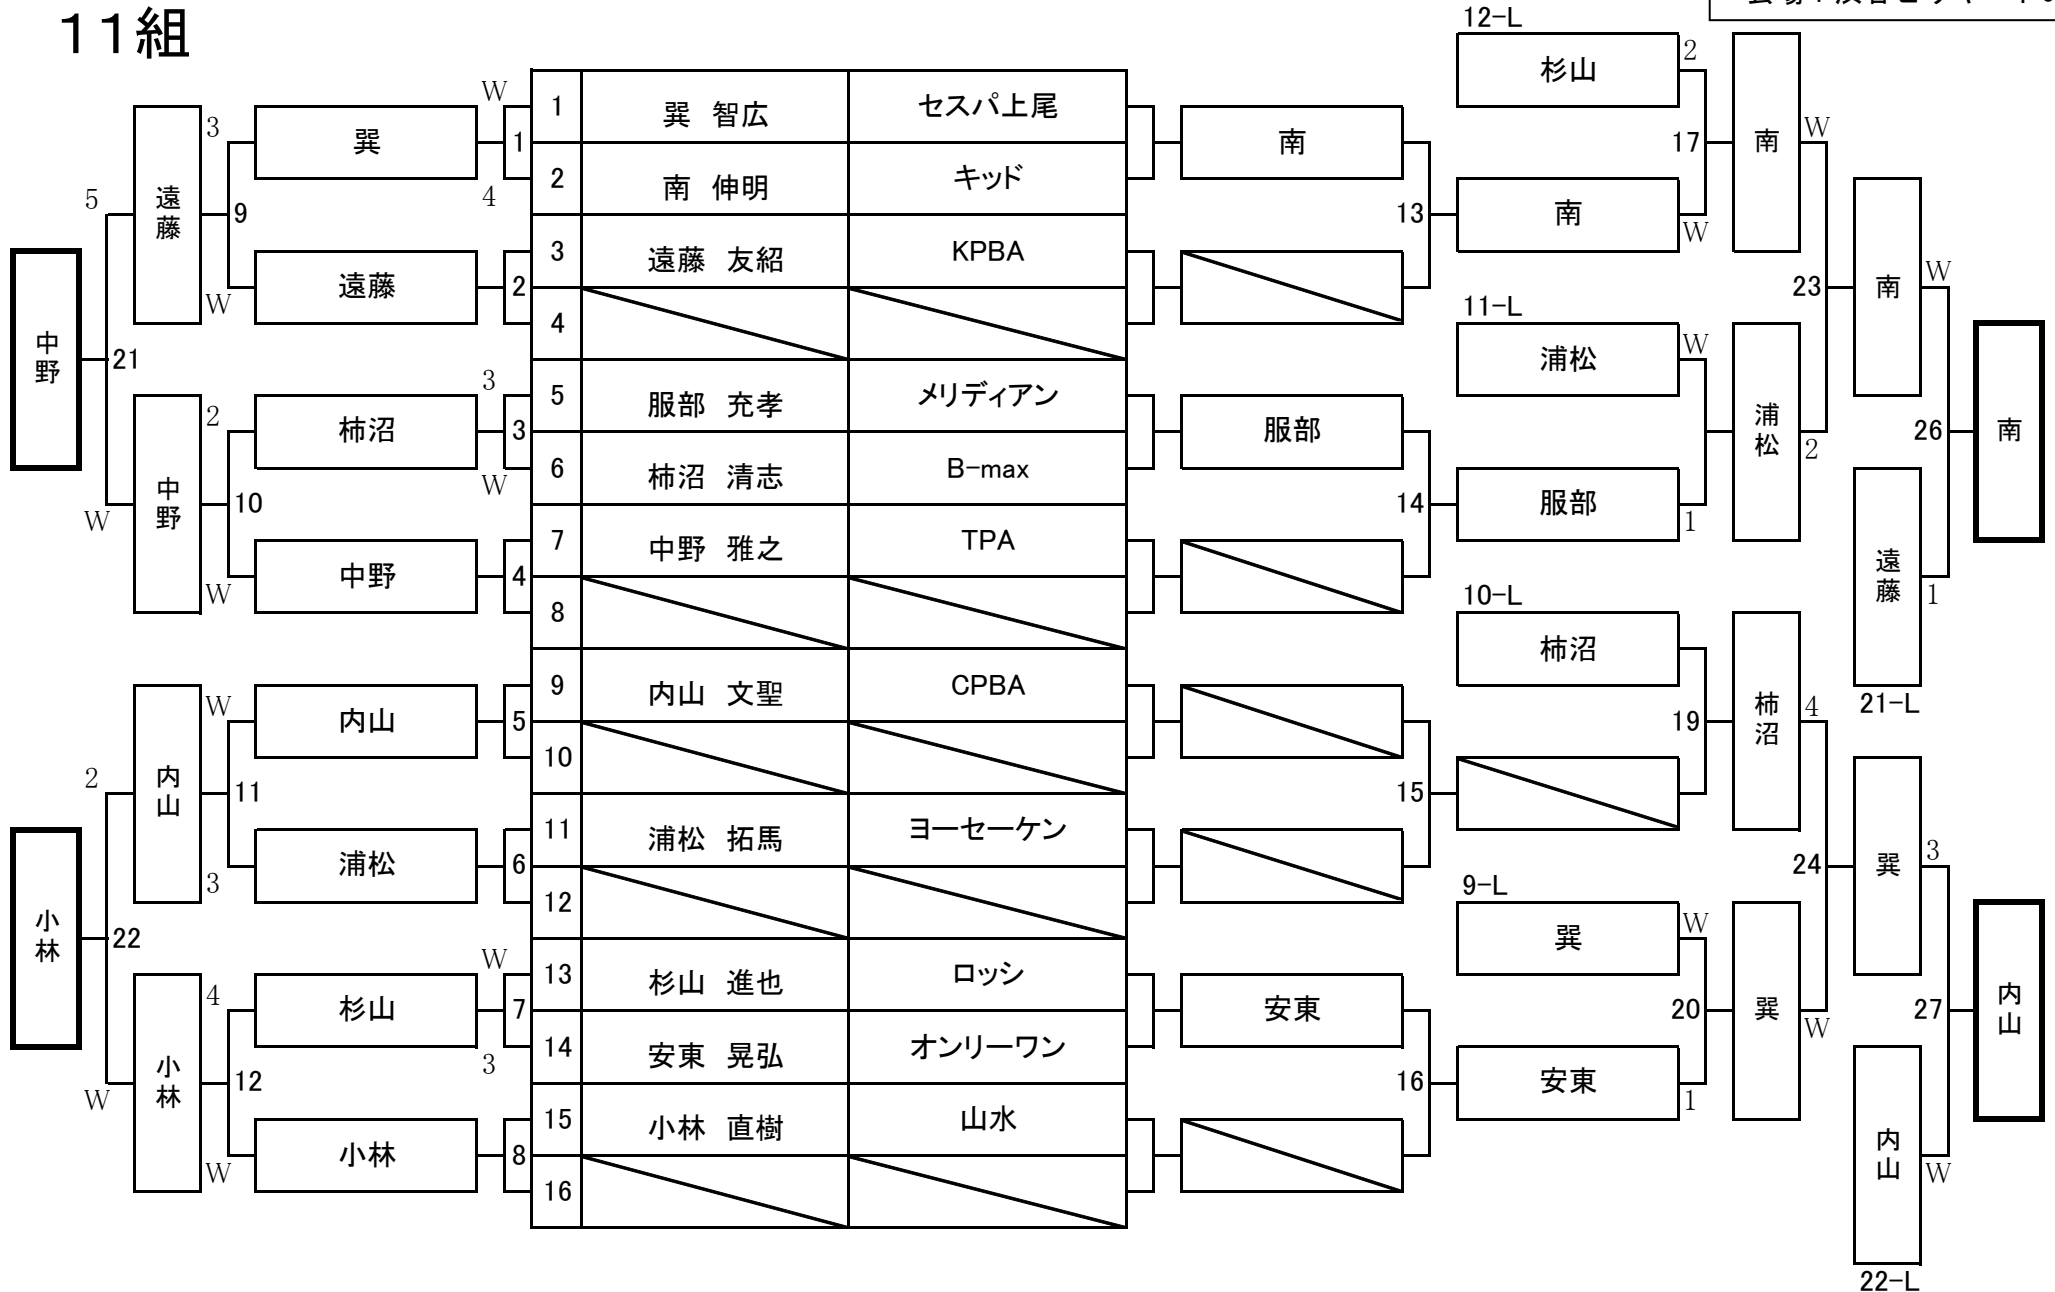

第21期 9ボール球聖戦 C級戦 関東地区大会

開催日：平成24年2月12日
会場：渋谷ビリヤードCUE

11組