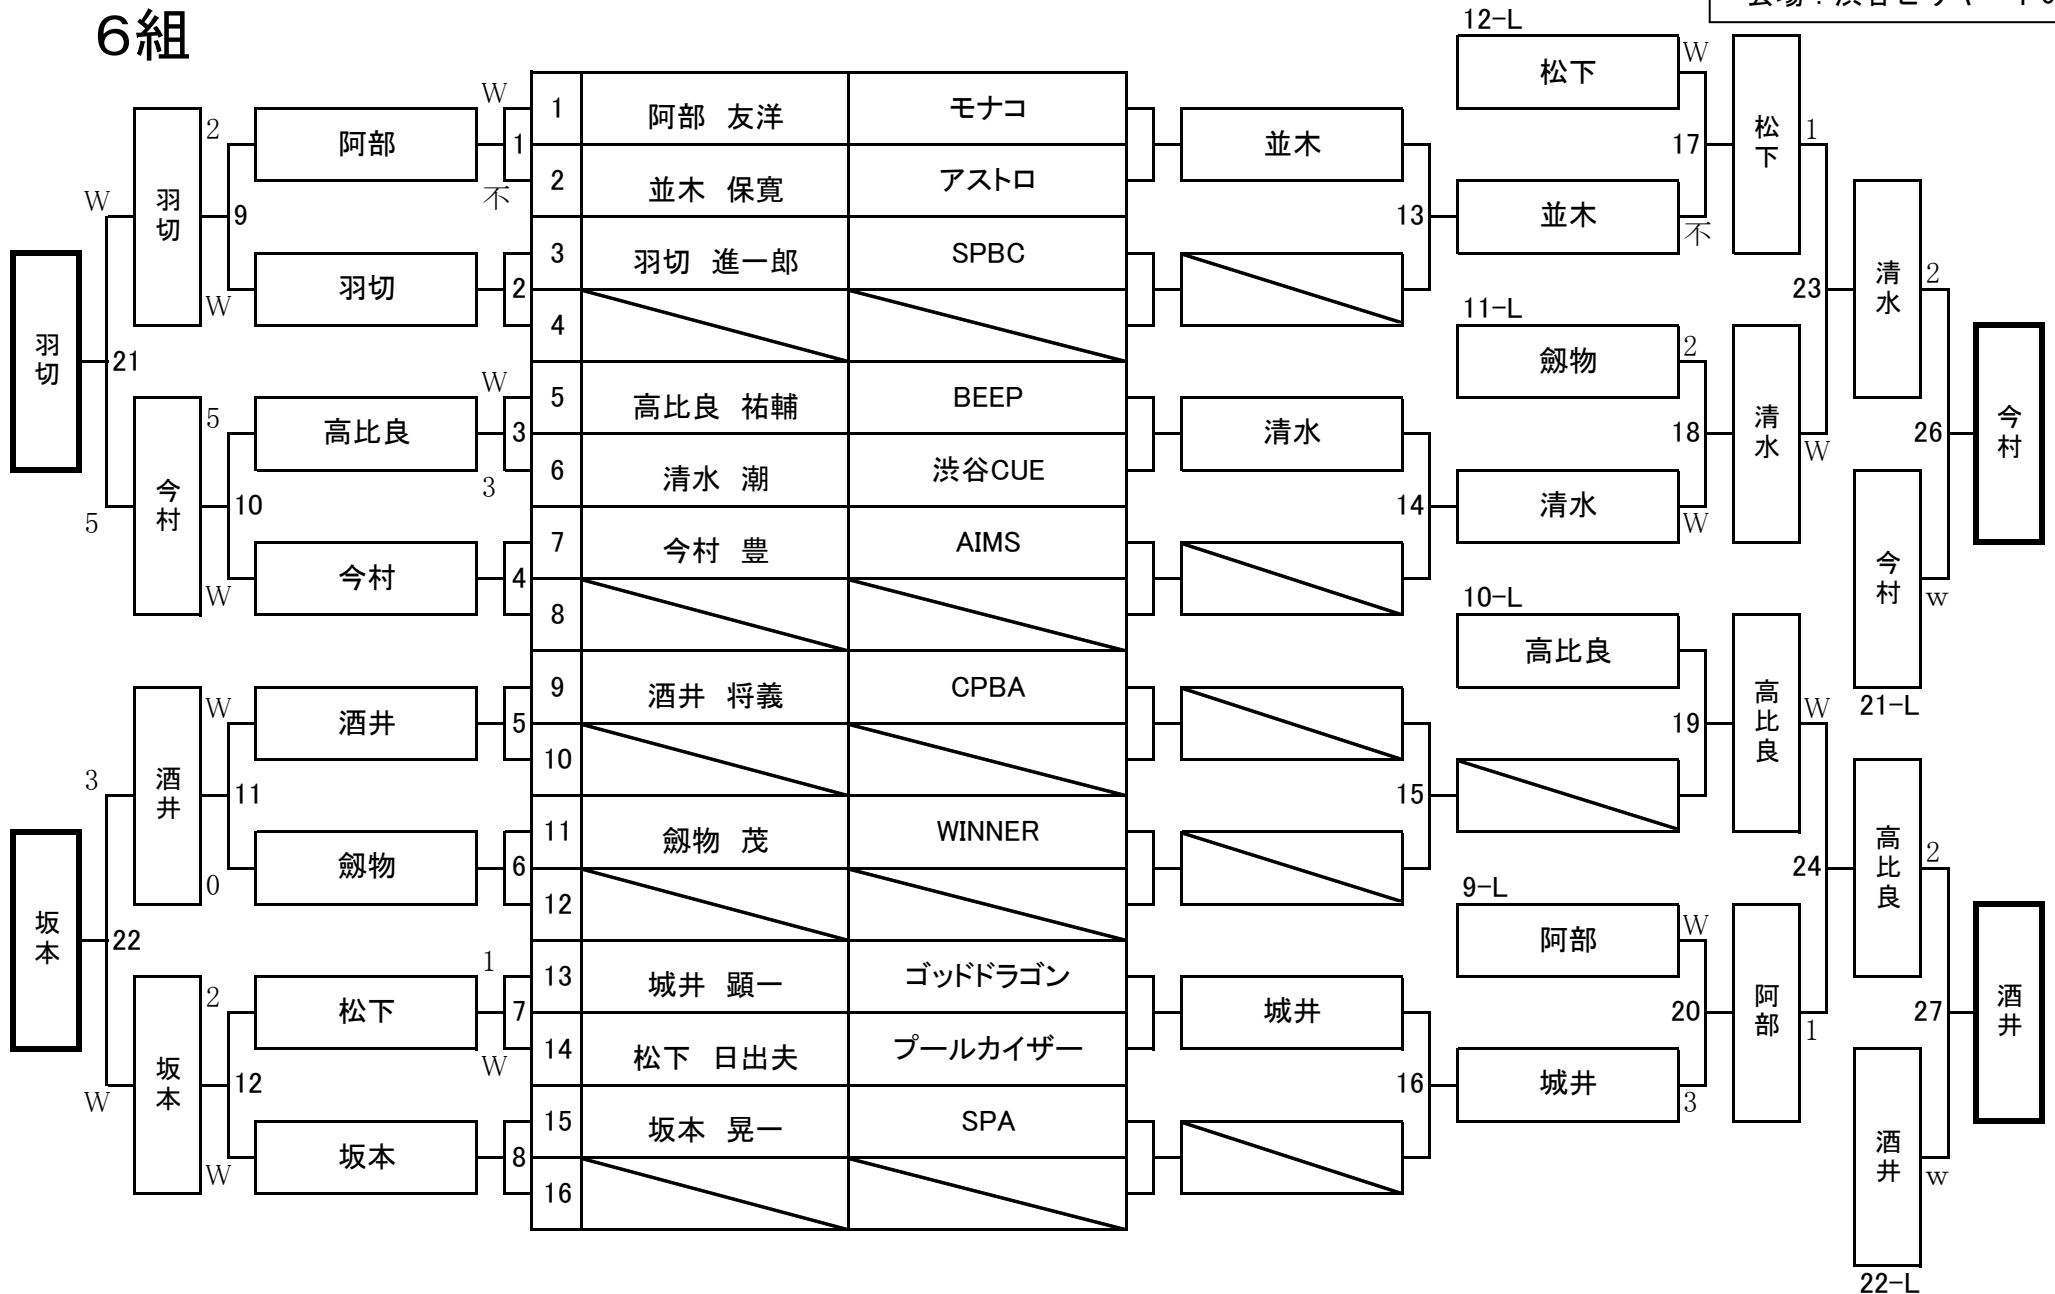

第21期 9ボール球聖戦 C級戦 関東地区大会

開催日：平成24年2月12日
会場：渋谷ビリヤードCUE

6組