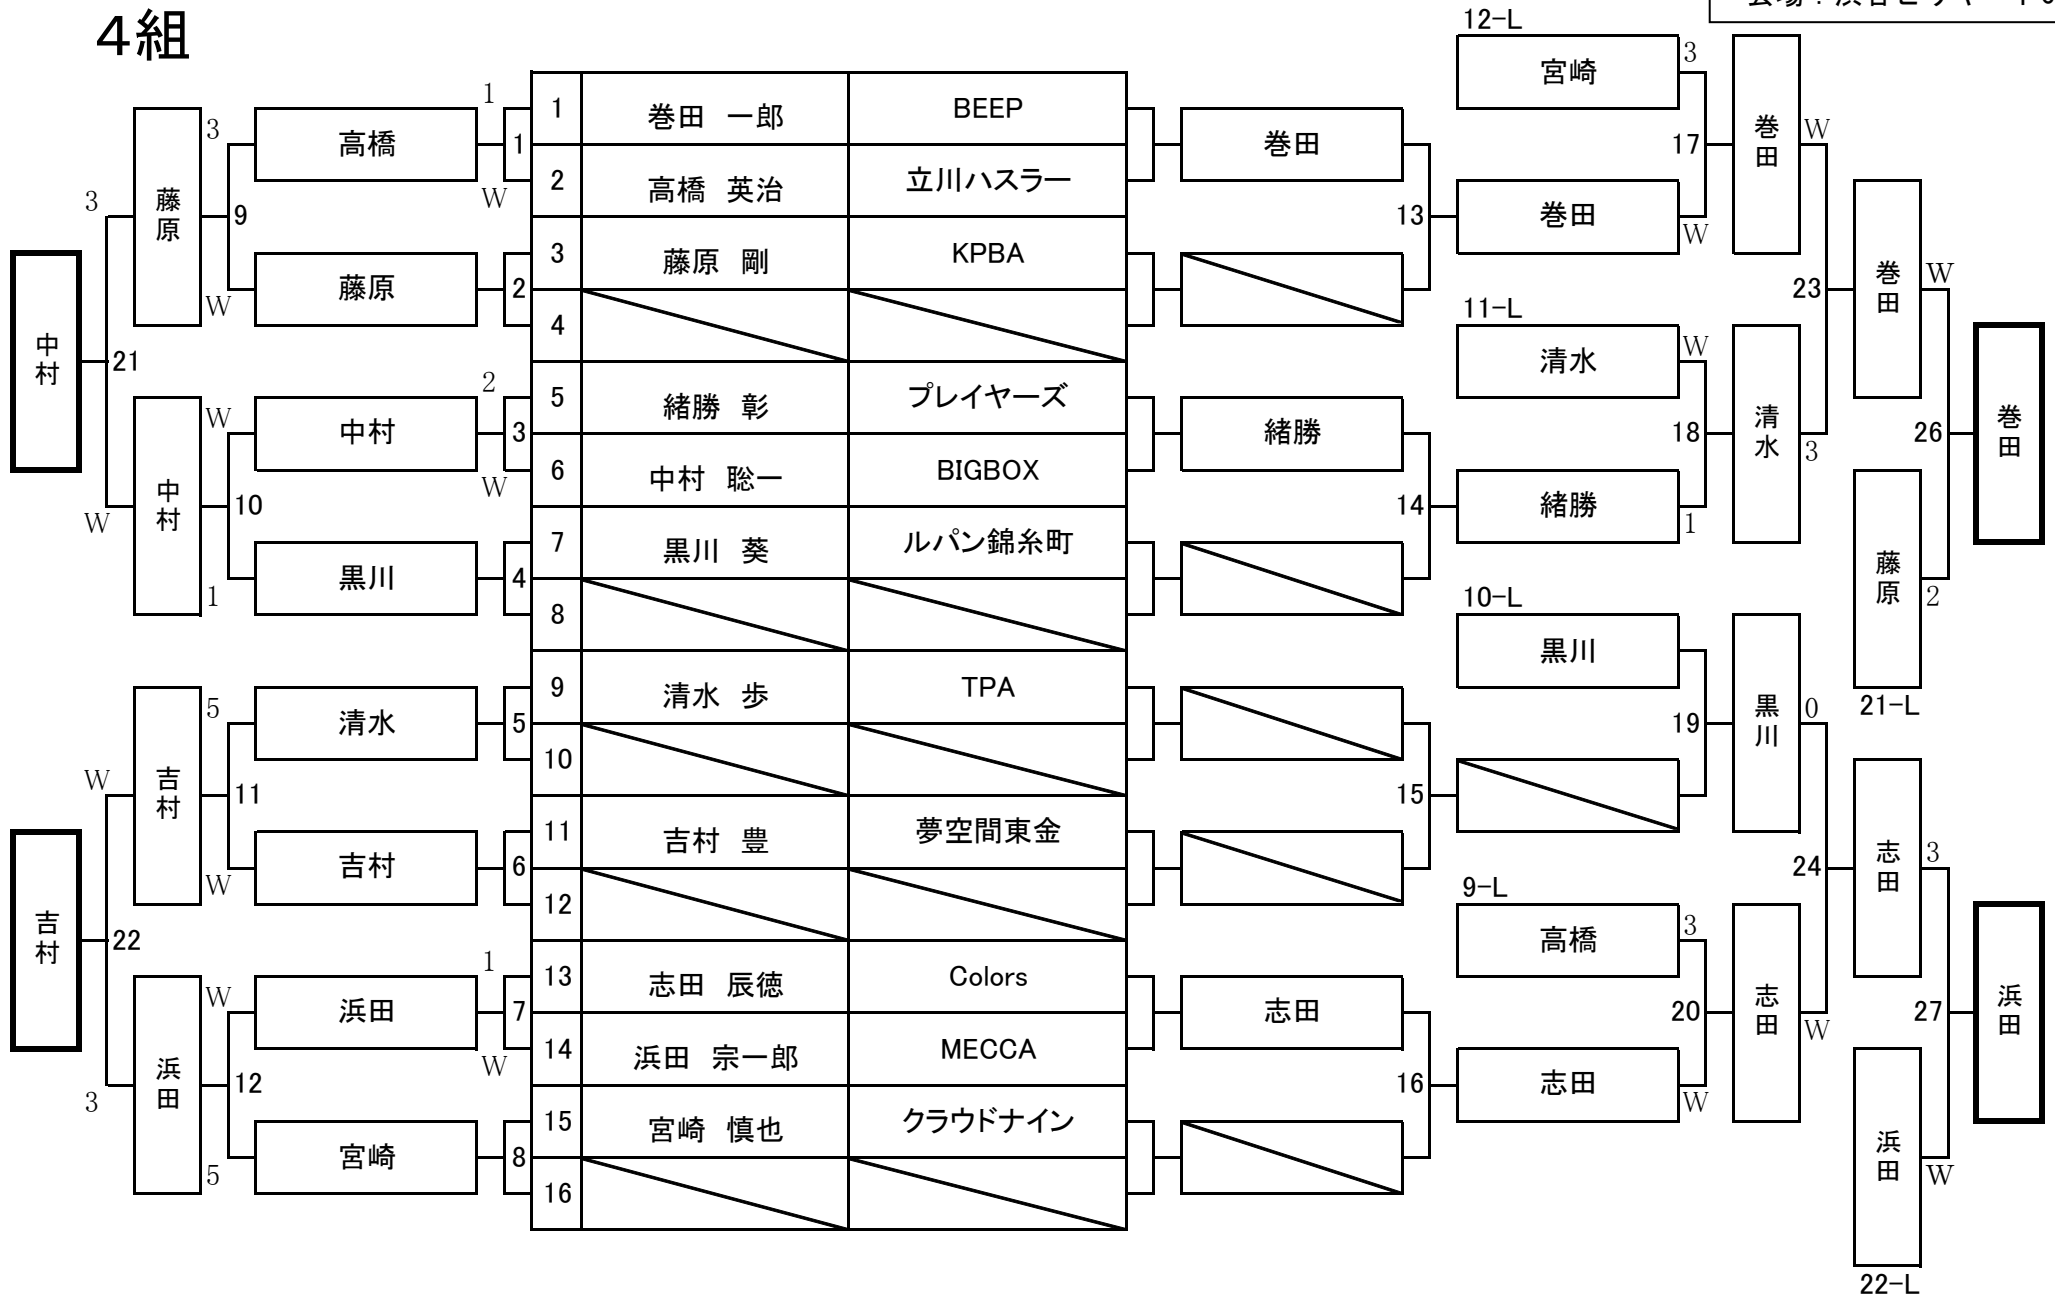

第21期 9ボール球聖戦 C級戦 関東地区大会

開催日：平成24年2月12日
会場：渋谷ビリヤードCUE

1組

第21期 9ボール球聖戦 C級戦 関東地区大会

開催日：平成24年2月12日
会場：渋谷ビリヤードCUE

2組

第21期 9ボール球聖戦 C級戦 関東地区大会

開催日：平成24年2月12日
会場：渋谷ビリヤードCUE

3組

第21期 9ボール球聖戦 C級戦 関東地区大会

開催日：平成24年2月12日
会場：渋谷ビリヤードCUE

4組

第21期 9ボール球聖戦 C級戦 関東地区大会

開催日：平成24年2月12日
会場：渋谷ビリヤードCUE

5組

第21期 9ボール球聖戦 C級戦 関東地区大会