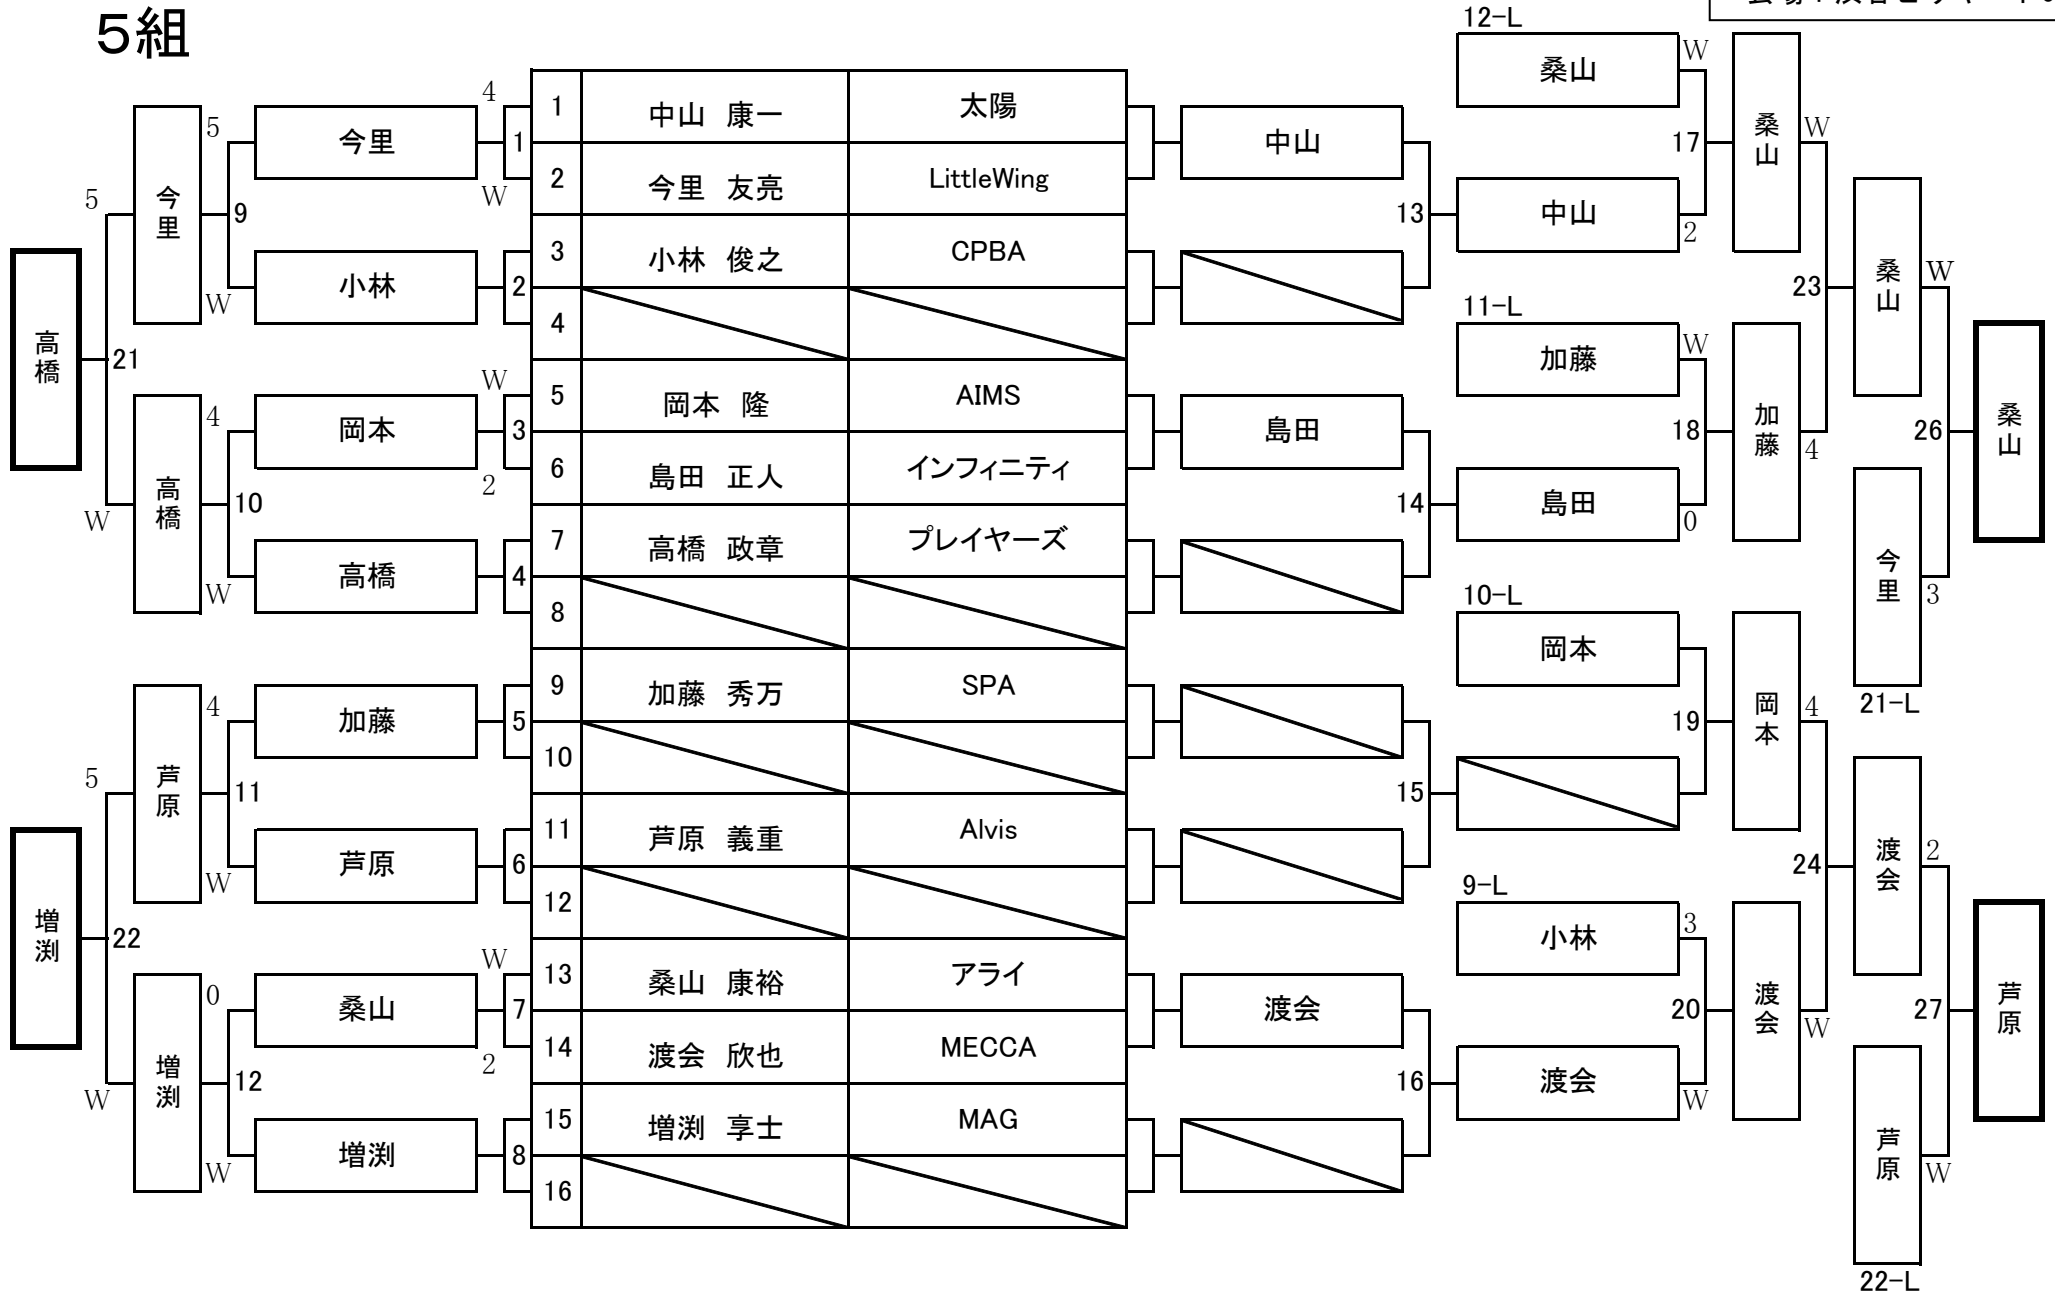

3組

第21期 9ボール球聖戦 C級戦 関東地区大会

開催日：平成24年2月12日
会場：渋谷ビリヤードCUE

4組

第21期 9ボール球聖戦 C級戦 関東地区大会

開催日：平成24年2月12日
会場：渋谷ビリヤードCUE

5組

第21期 9ボール球聖戦 C級戦 関東地区大会