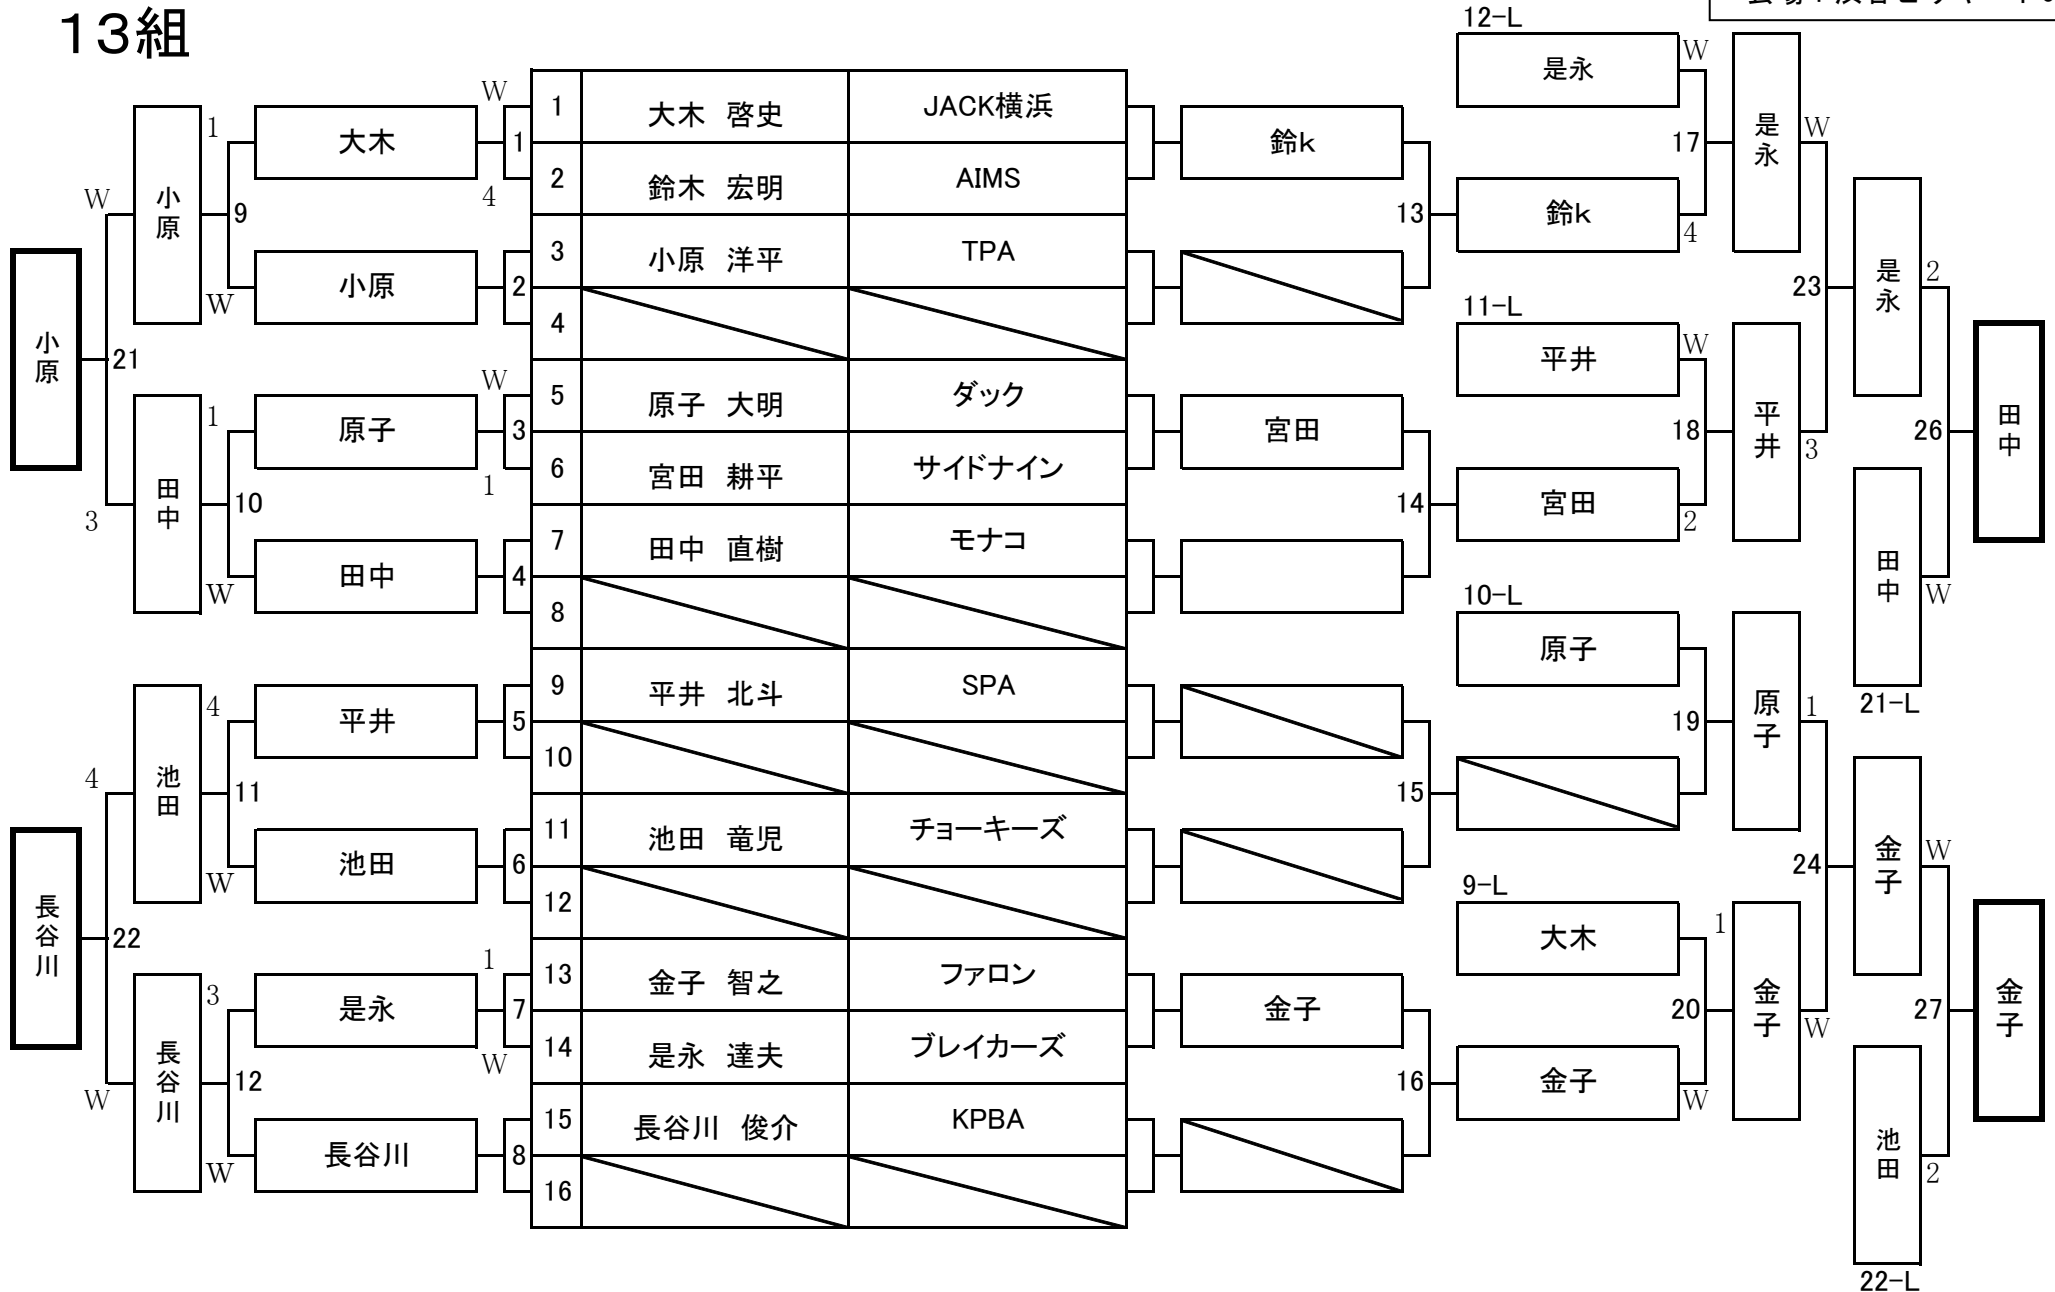

第21期 9ボール球聖戦 C級戦 関東地区大会

開催日：平成24年2月12日
会場：渋谷ビリヤードCUE

9組

第21期 9ボール球聖戦 C級戦 関東地区大会

開催日：平成24年2月12日
会場：渋谷ビリヤードCUE

10組

第21期 9ボール球聖戦 C級戦 関東地区大会

開催日：平成24年2月12日
会場：渋谷ビリヤードCUE

11組

第21期 9ボール球聖戦 C級戦 関東地区大会

開催日：平成24年2月12日
会場：渋谷ビリヤードCUE

13組

第21期 9ボール球聖戦 C級戦 関東地区大会

開催日：平成24年2月12日
会場：渋谷ビリヤードCUE

14組

第21期 9ボール球聖戦 C級戦 関東地区大会

開催日：平成24年2月12日
会場：渋谷ビリヤードCUE

15組

第21期 9ボール球聖戦 C級戦 関東地区大会

開催日：平成24年2月12日
会場：渋谷ビリヤードCUE

16組

第21期 9ボール球聖戦 C級戦 関東地区大会

開催日：平成24年2月12日
会場：渋谷ビリヤードCUE

17組