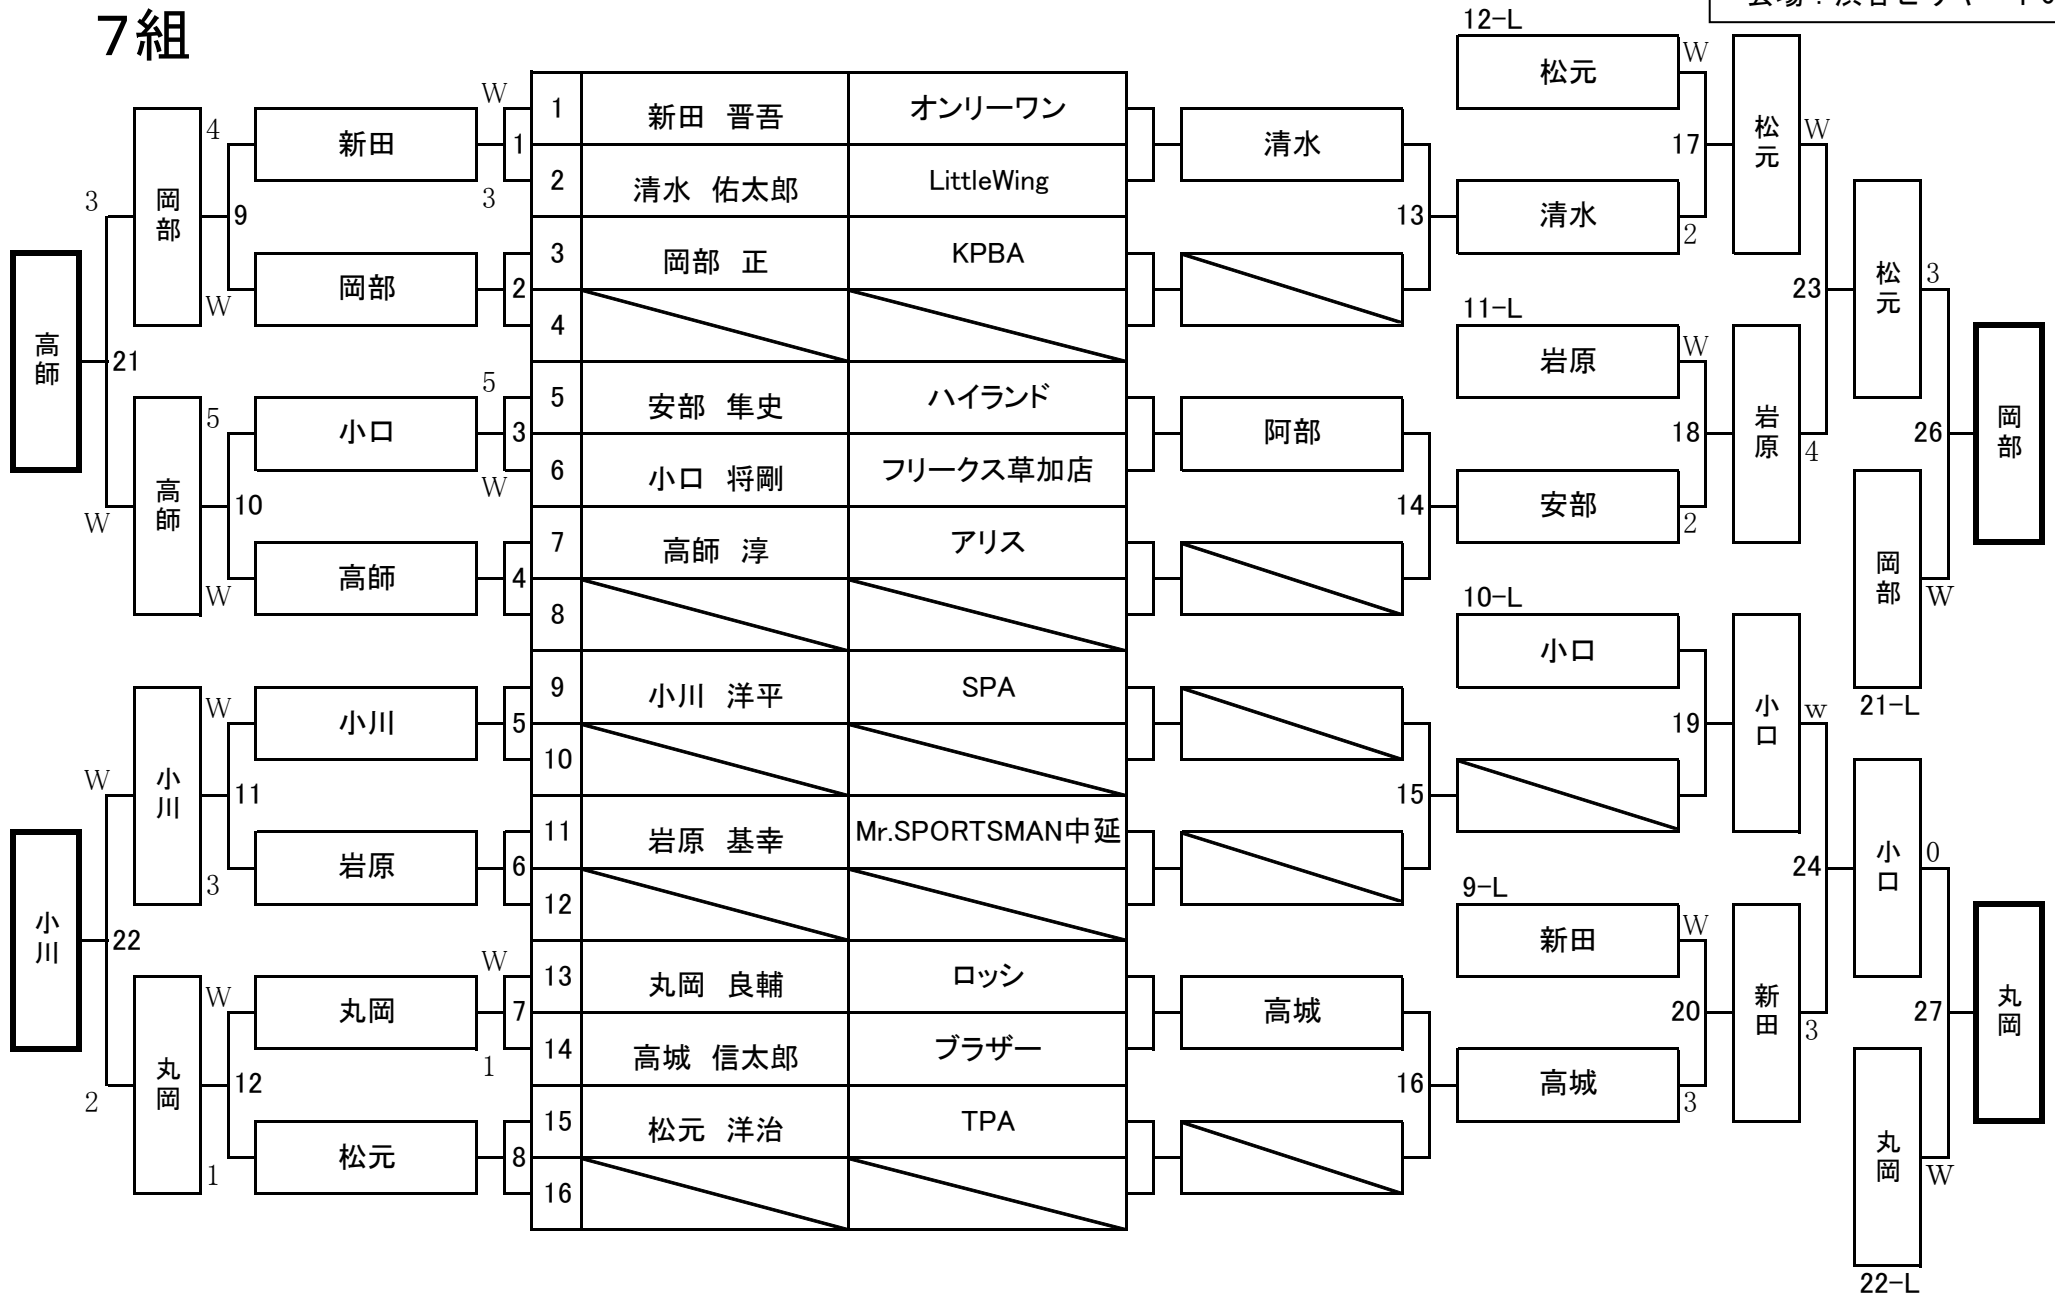

開催日：平成24年2月12日
会場：渋谷ビリヤードCUE

6組

第21期 9ボール球聖戦 C級戦 関東地区大会

開催日：平成24年2月12日
会場：渋谷ビリヤードCUE

7組

第21期 9ボール球聖戦 C級戦 関東地区大会

開催日：平成24年2月12日
会場：渋谷ビリヤードCUE

8組