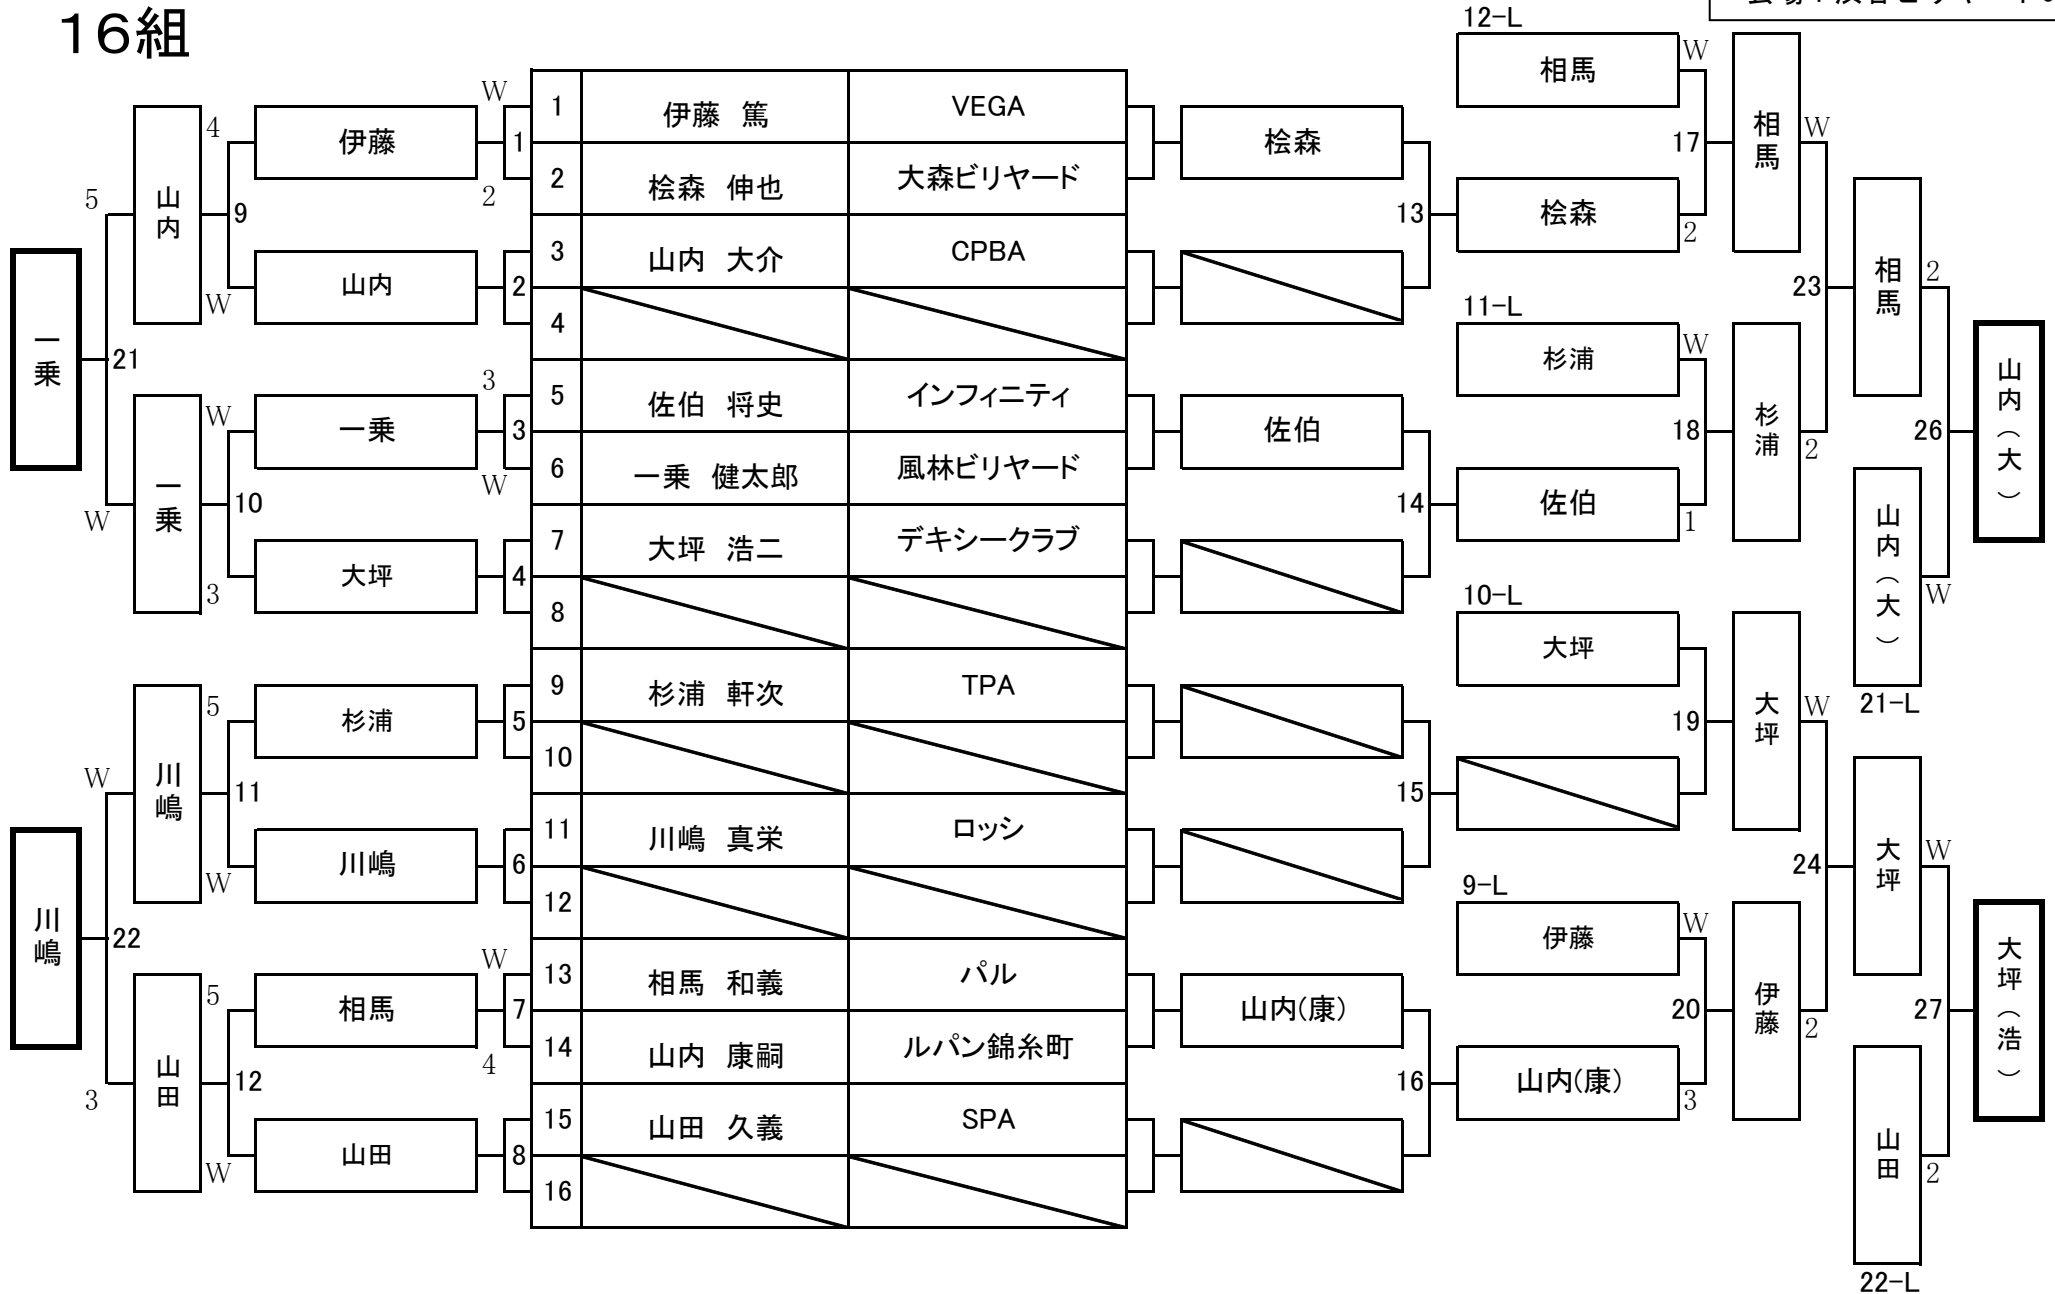

11組

第21期 9ボール球聖戦 C級戦 関東地区大会

開催日：平成24年2月12日
会場：渋谷ビリヤードCUE

13組

第21期 9ボール球聖戦 C級戦 関東地区大会

開催日：平成24年2月12日
会場：渋谷ビリヤードCUE

14組

第21期 9ボール球聖戦 C級戦 関東地区大会

開催日：平成24年2月12日
会場：渋谷ビリヤードCUE

15組

第21期 9ボール球聖戦 C級戦 関東地区大会

開催日：平成24年2月12日
会場：渋谷ビリヤードCUE

16組

第21期 9ボール球聖戦 C級戦 関東地区大会

開催日：平成24年2月12日
会場：渋谷ビリヤードCUE

17組