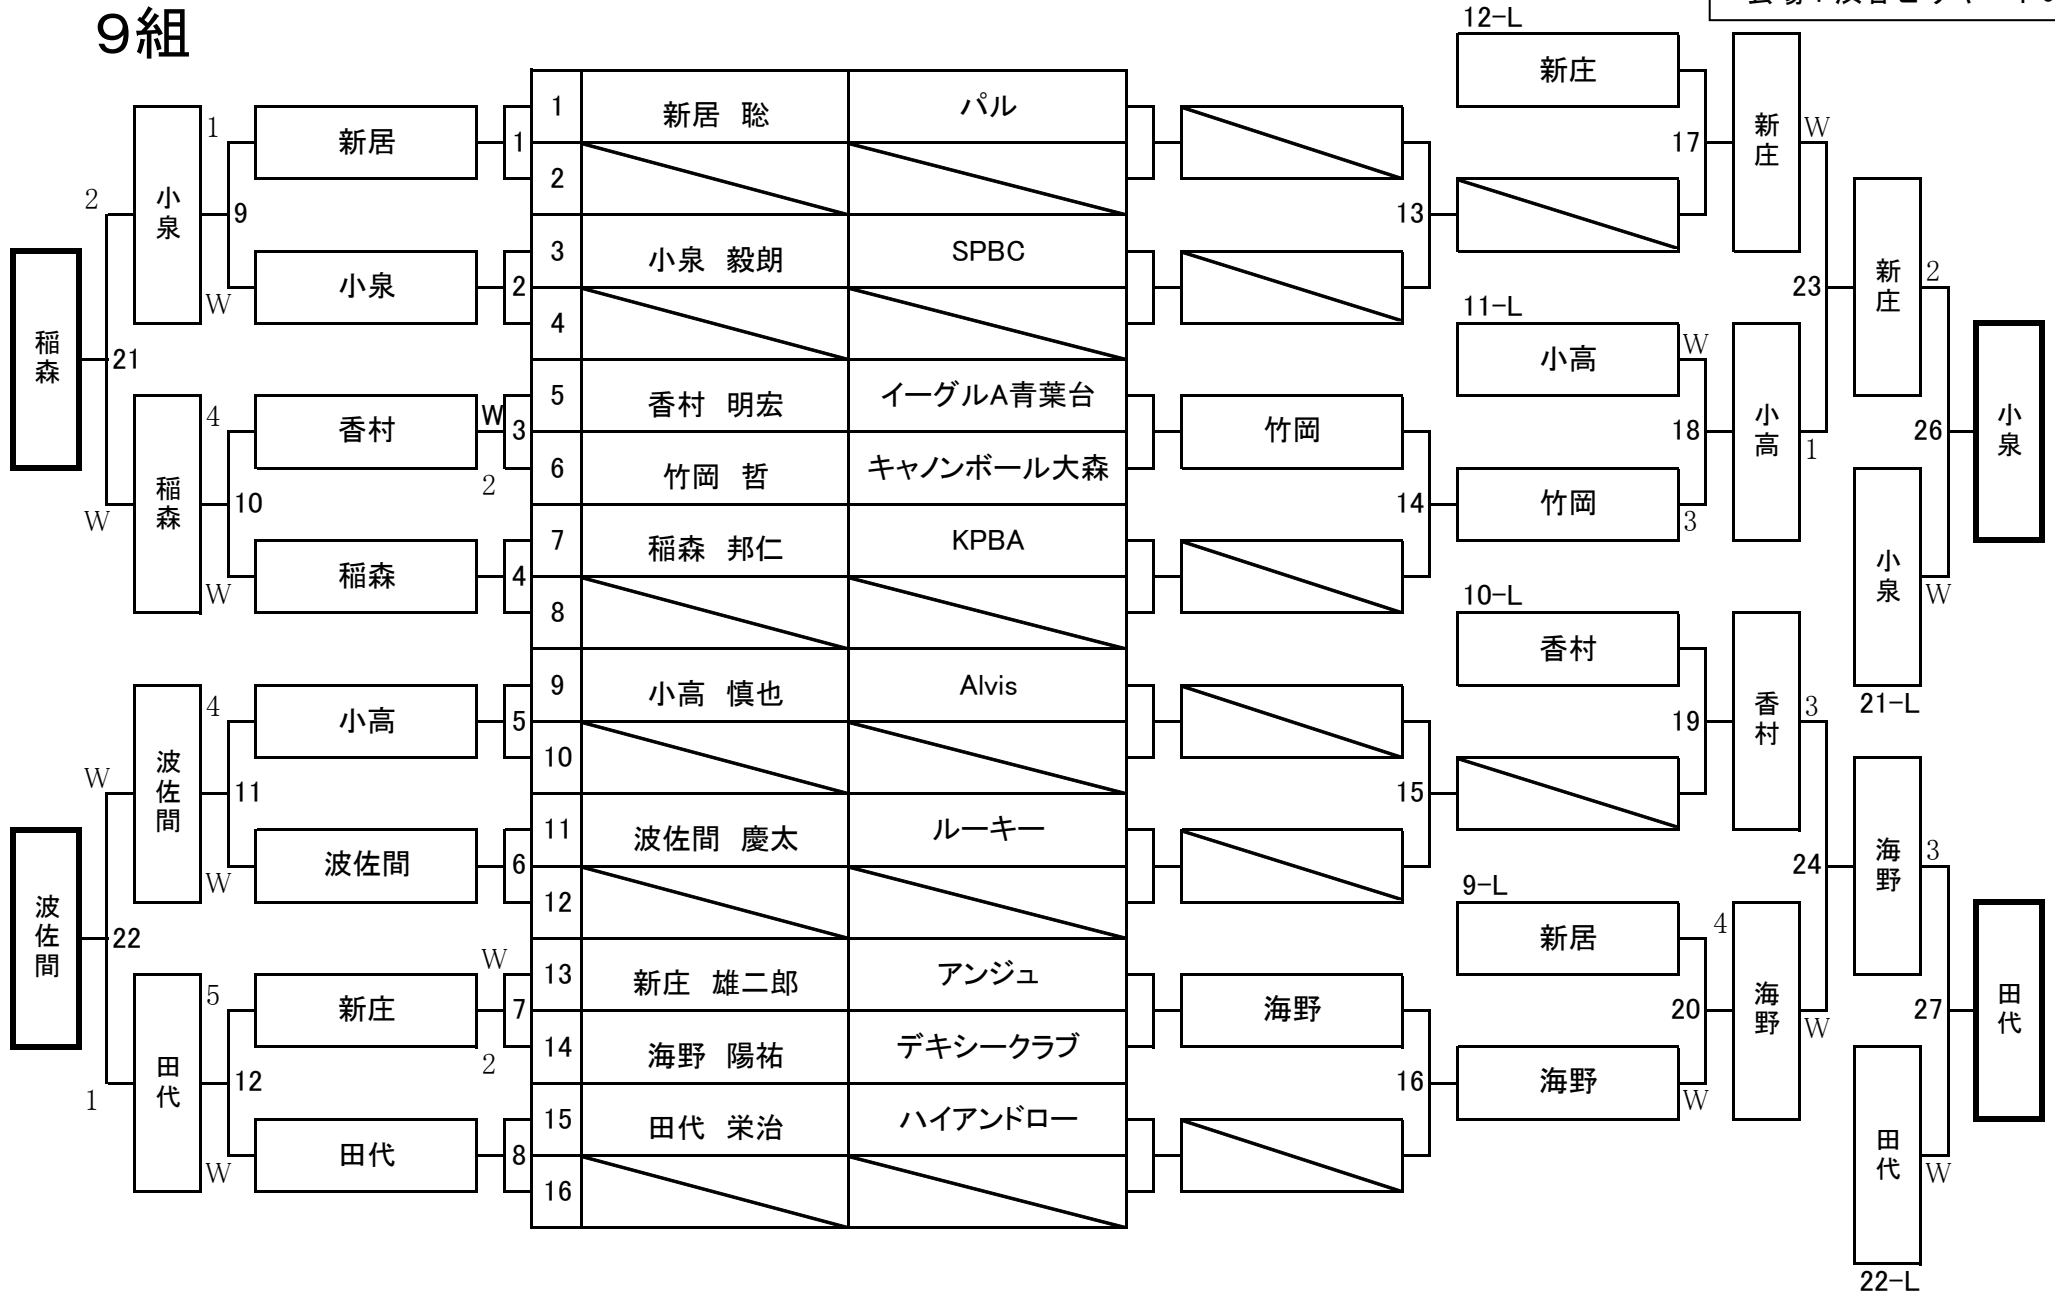

第21期 9ボール球聖戦 C級戦 関東地区大会

開催日：平成24年2月12日
会場：渋谷ビリヤードCUE

9組