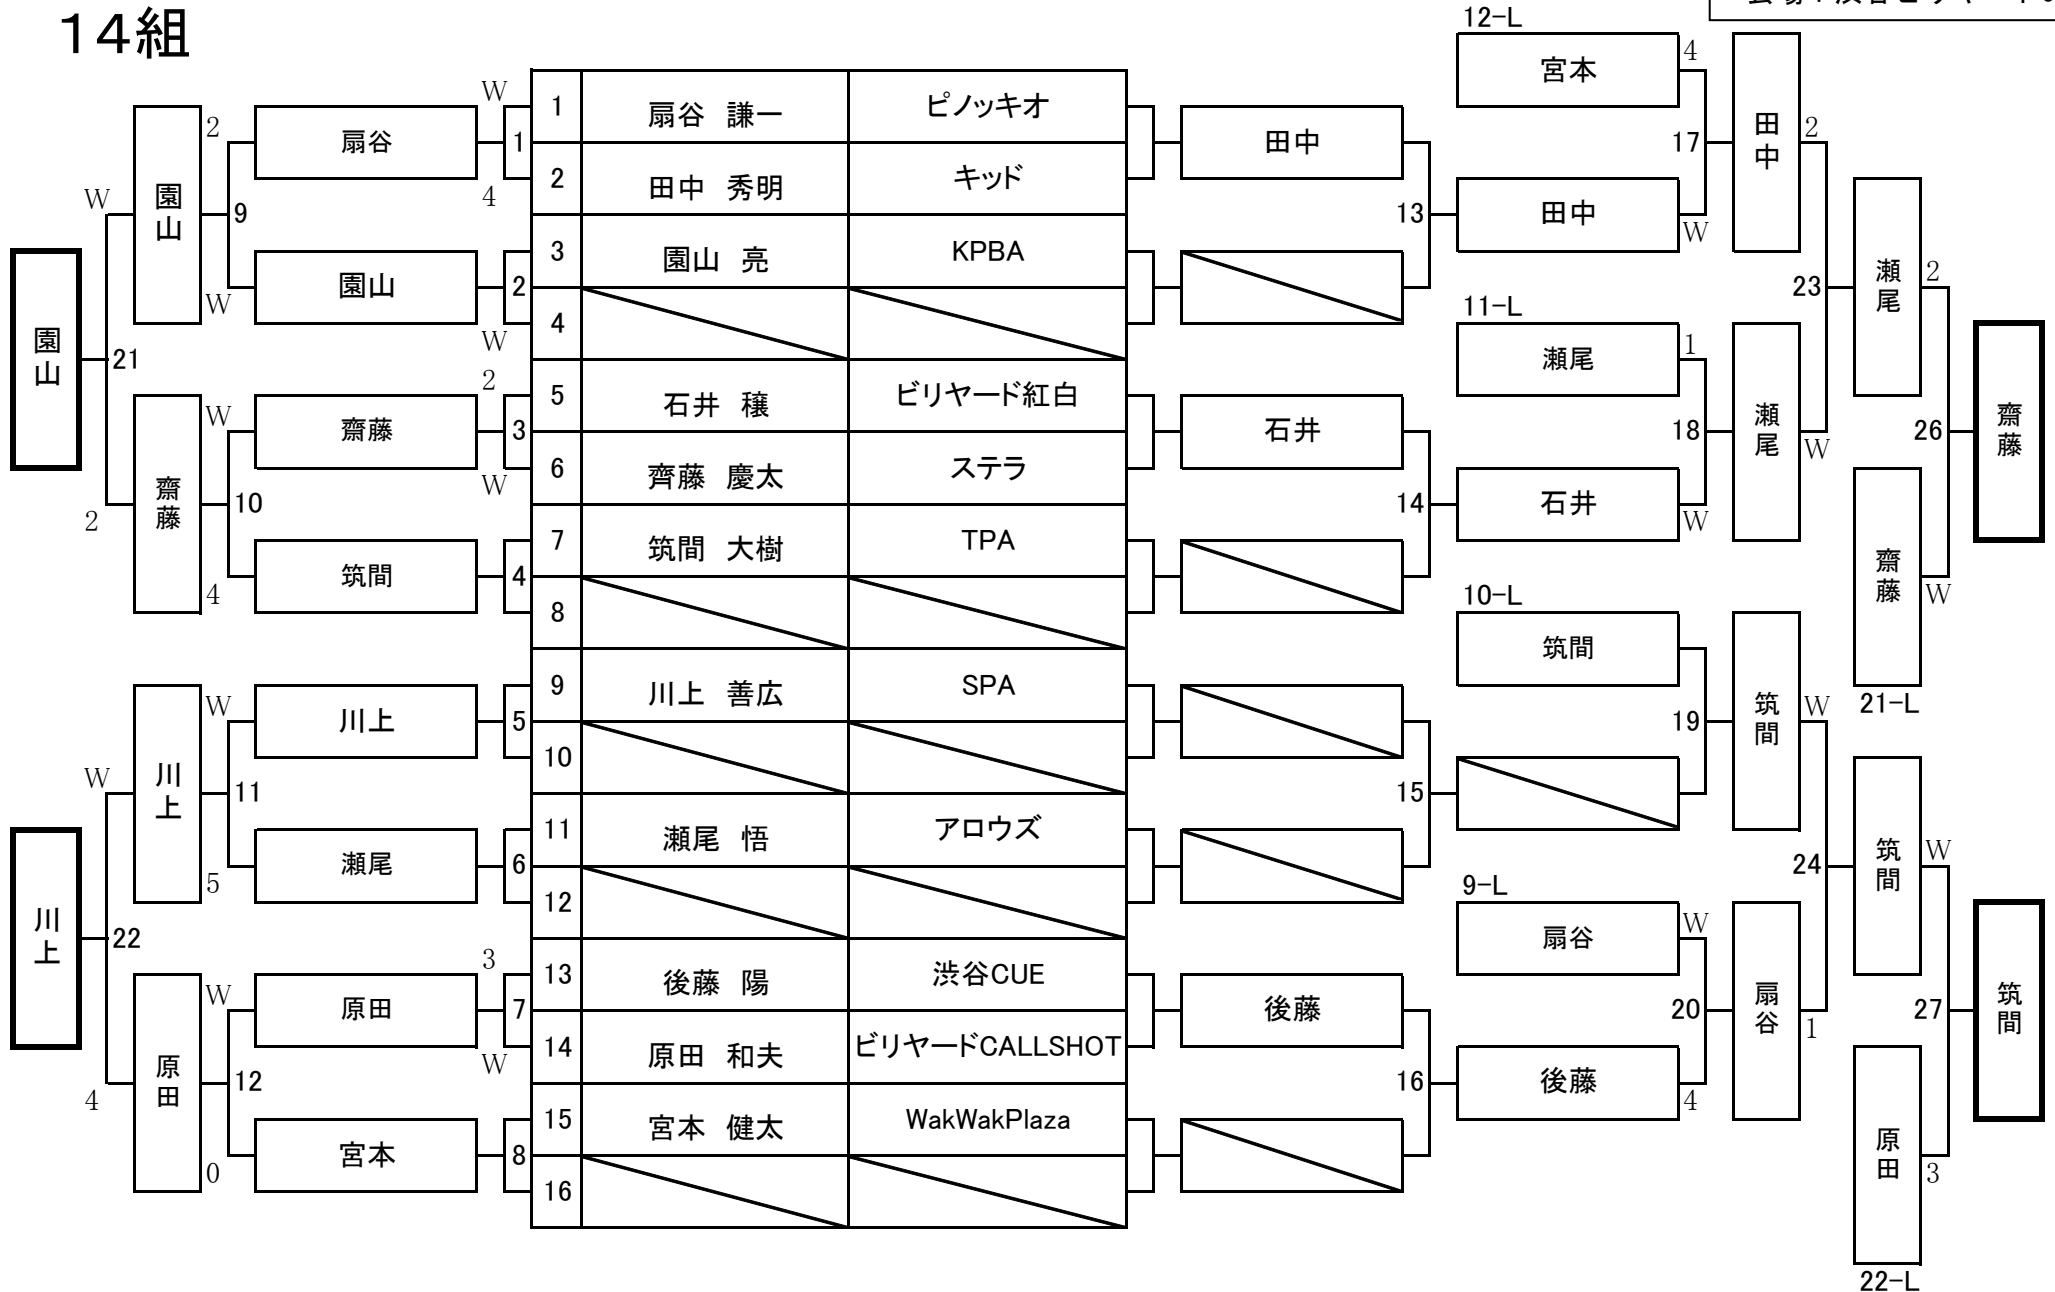

11組

第21期 9ボール球聖戦 C級戦 関東地区大会

開催日：平成24年2月12日
会場：渋谷ビリヤードCUE

13組

第21期 9ボール球聖戦 C級戦 関東地区大会

開催日：平成24年2月12日
会場：渋谷ビリヤードCUE

14組

第21期 9ボール球聖戦 C級戦 関東地区大会