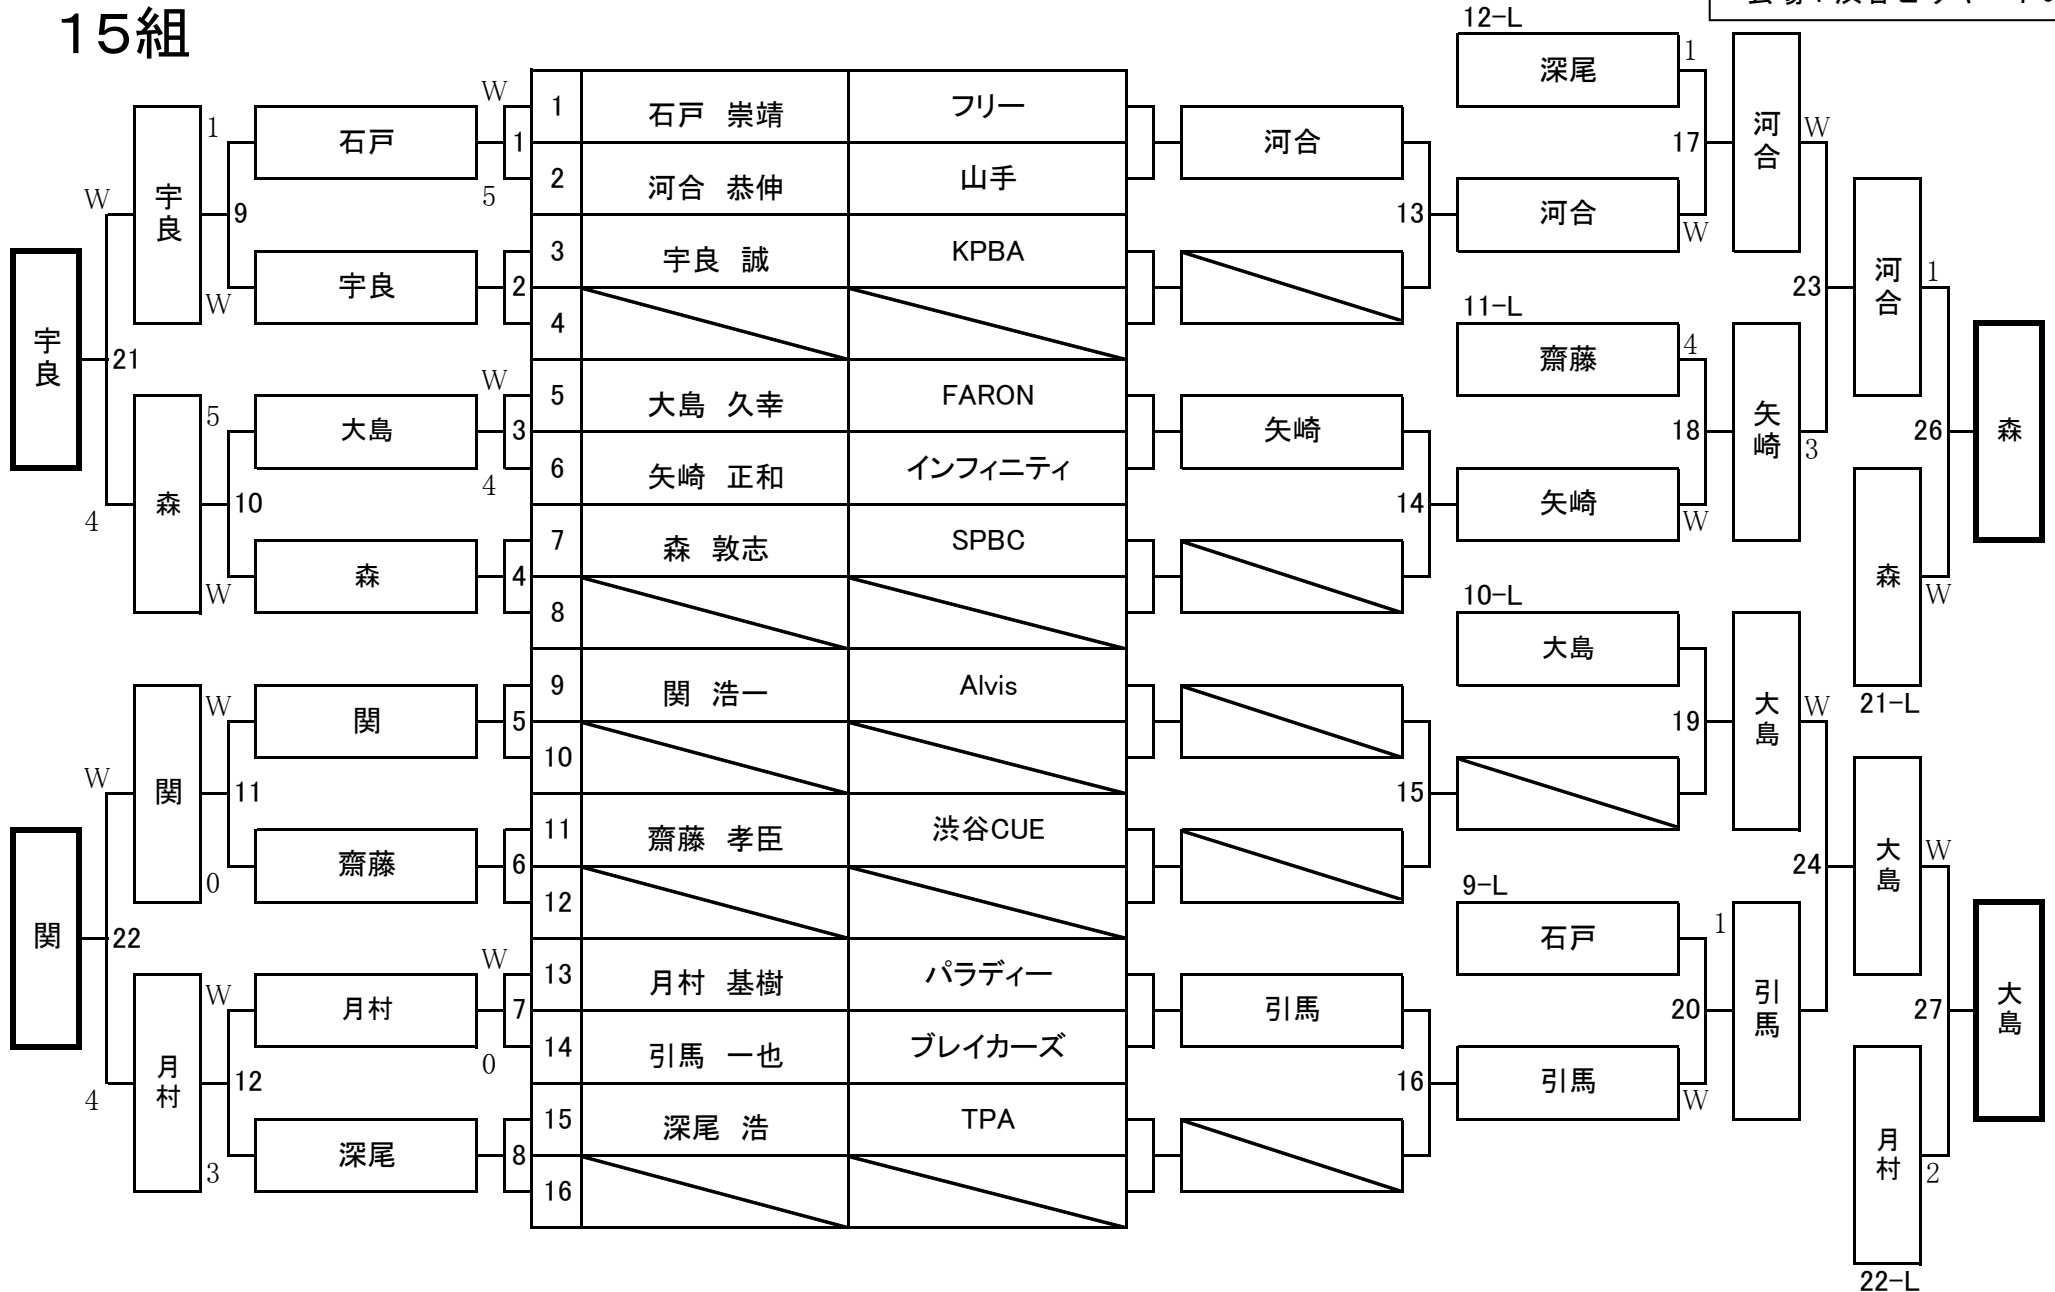

第21期 9ボール球聖戦 C級戦 関東地区大会

開催日：平成24年2月12日
会場：渋谷ビリヤードCUE

9組

第21期 9ボール球聖戦 C級戦 関東地区大会

開催日：平成24年2月12日
会場：渋谷ビリヤードCUE

10組

第21期 9ボール球聖戦 C級戦 関東地区大会

開催日：平成24年2月12日
会場：渋谷ビリヤードCUE

11組

第21期 9ボール球聖戦 C級戦 関東地区大会

開催日：平成24年2月12日
会場：渋谷ビリヤードCUE

13組

第21期 9ボール球聖戦 C級戦 関東地区大会

開催日：平成24年2月12日
会場：渋谷ビリヤードCUE

14組

第21期 9ボール球聖戦 C級戦 関東地区大会

開催日：平成24年2月12日
会場：渋谷ビリヤードCUE

15組

第21期 9ボール球聖戦 C級戦 関東地区大会

開催日：平成24年2月12日
会場：渋谷ビリヤードCUE

16組

第21期 9ボール球聖戦 C級戦 関東地区大会

開催日：平成24年2月12日
会場：渋谷ビリヤードCUE

17組