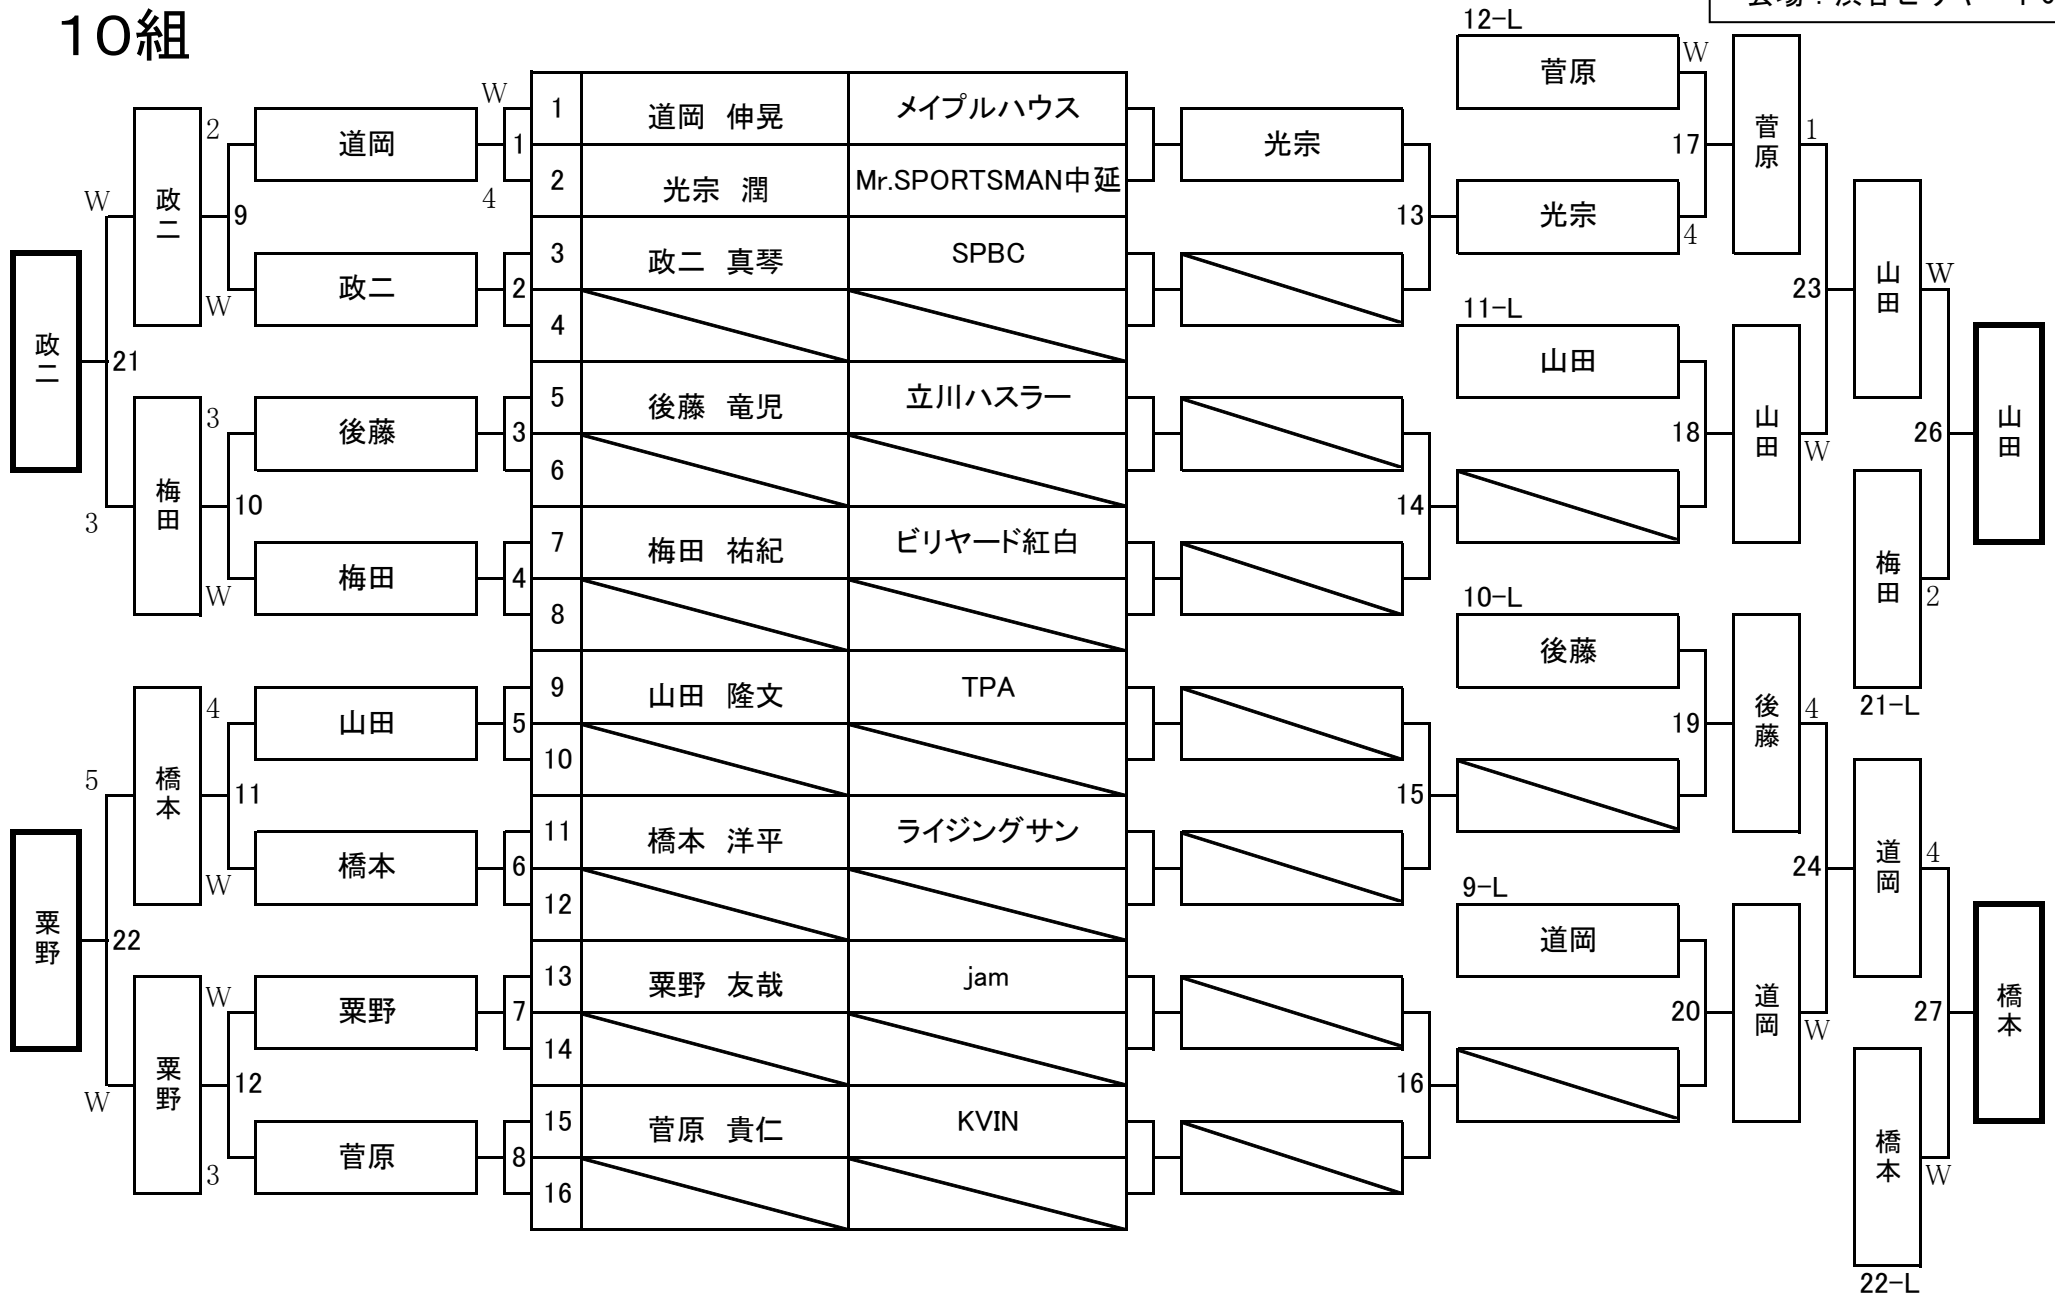

第21期 9ボール球聖戦 C級戦 関東地区大会

開催日：平成24年2月12日
会場：渋谷ビリヤードCUE

9組

第21期 9ボール球聖戦 C級戦 関東地区大会

開催日：平成24年2月12日
会場：渋谷ビリヤードCUE

10組

第21期 9ボール球聖戦 C級戦 関東地区大会

開催日：平成24年2月12日
会場：渋谷ビリヤードCUE