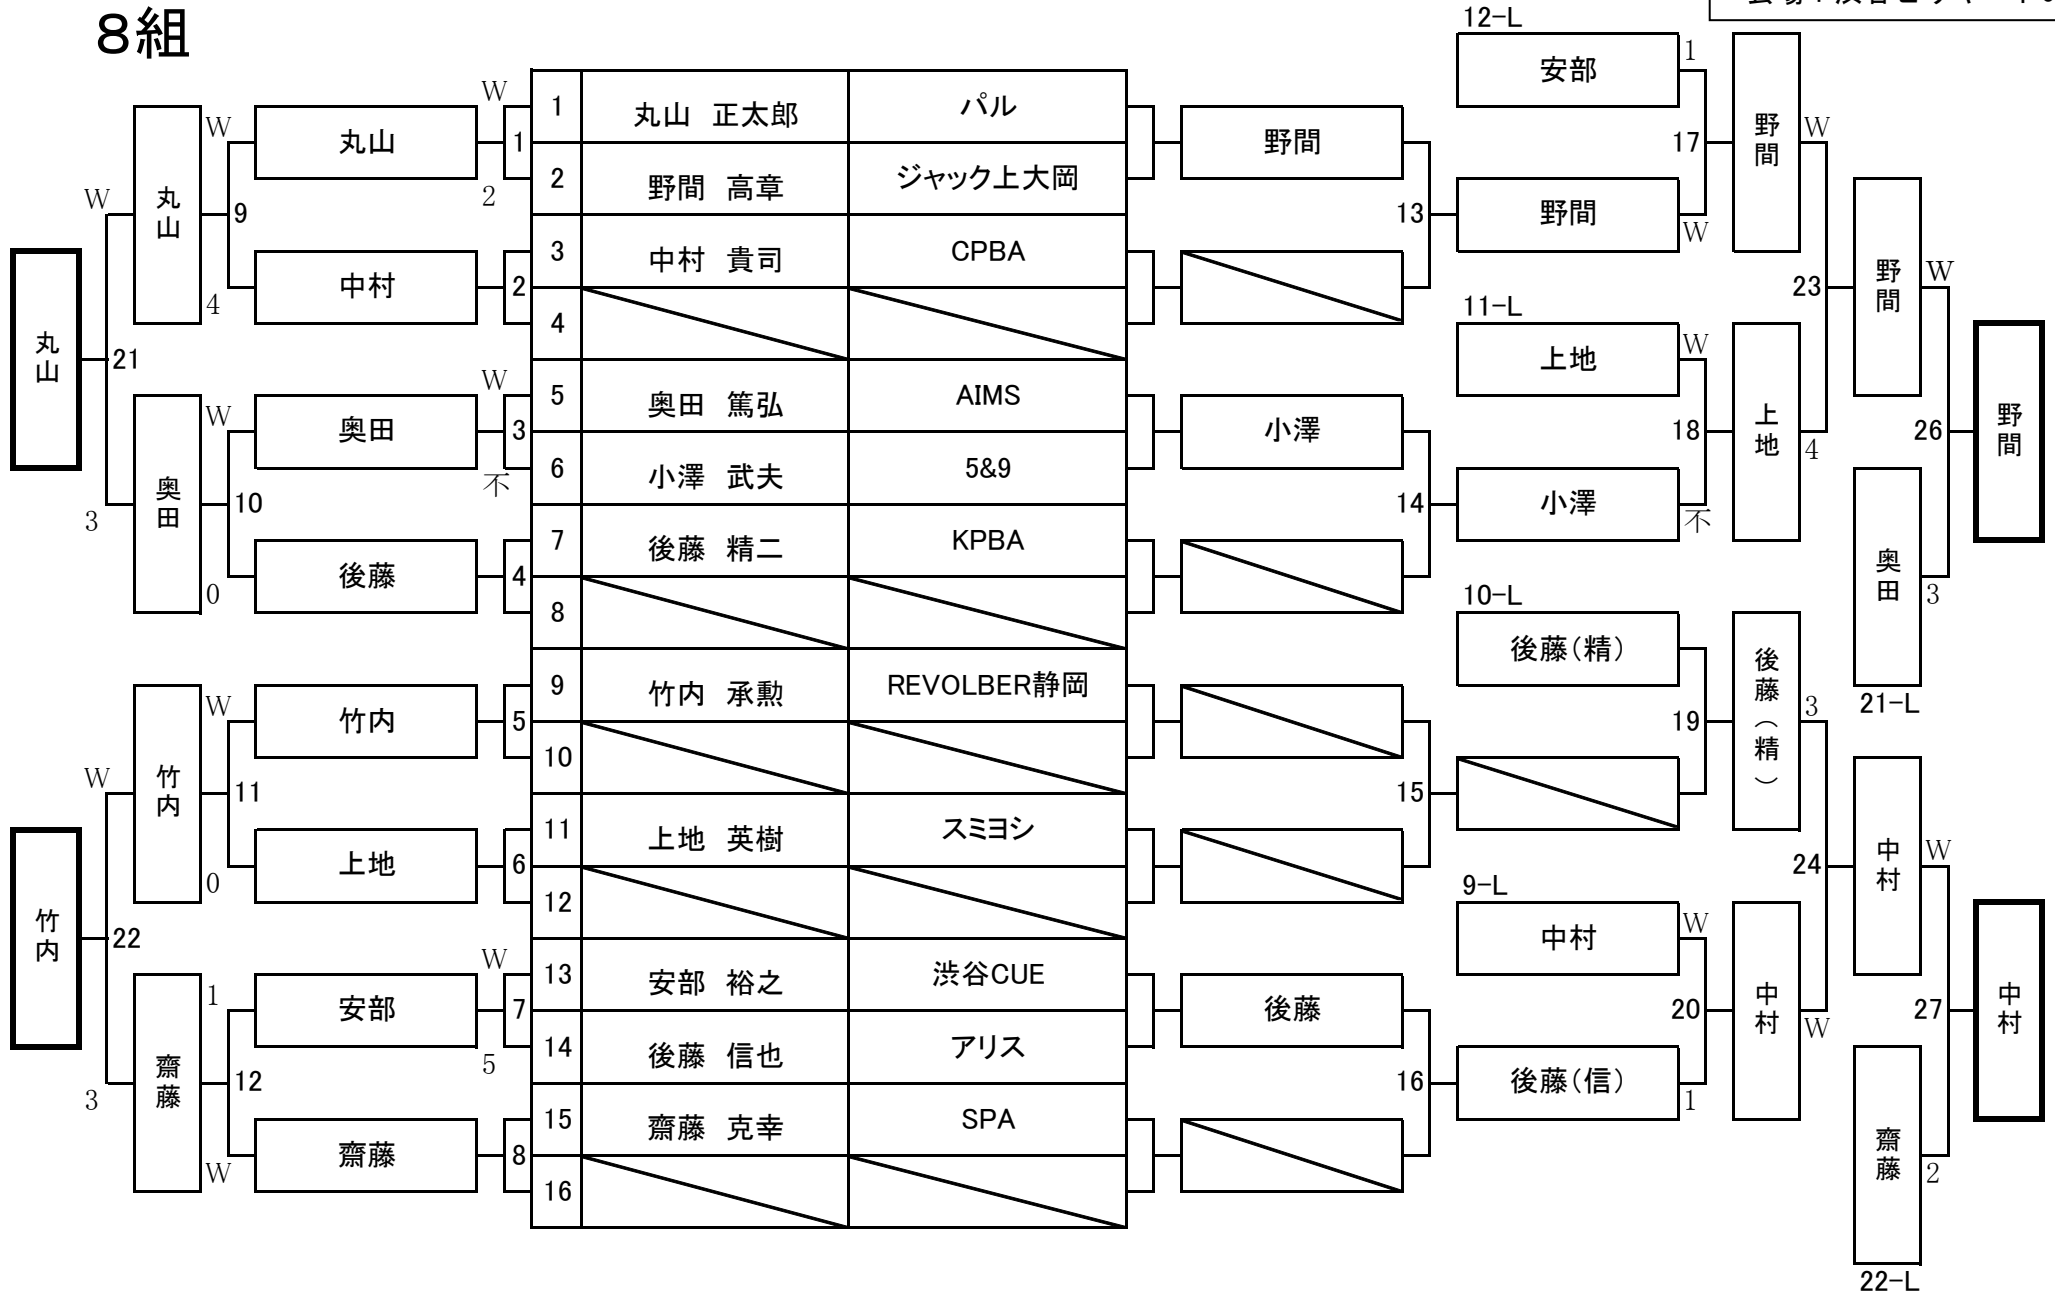

開催日：平成24年2月12日
会場：渋谷ビリヤードCUE

6組

第21期 9ボール球聖戦 C級戦 関東地区大会

開催日：平成24年2月12日
会場：渋谷ビリヤードCUE

7組

第21期 9ボール球聖戦 C級戦 関東地区大会

開催日：平成24年2月12日
会場：渋谷ビリヤードCUE

8組