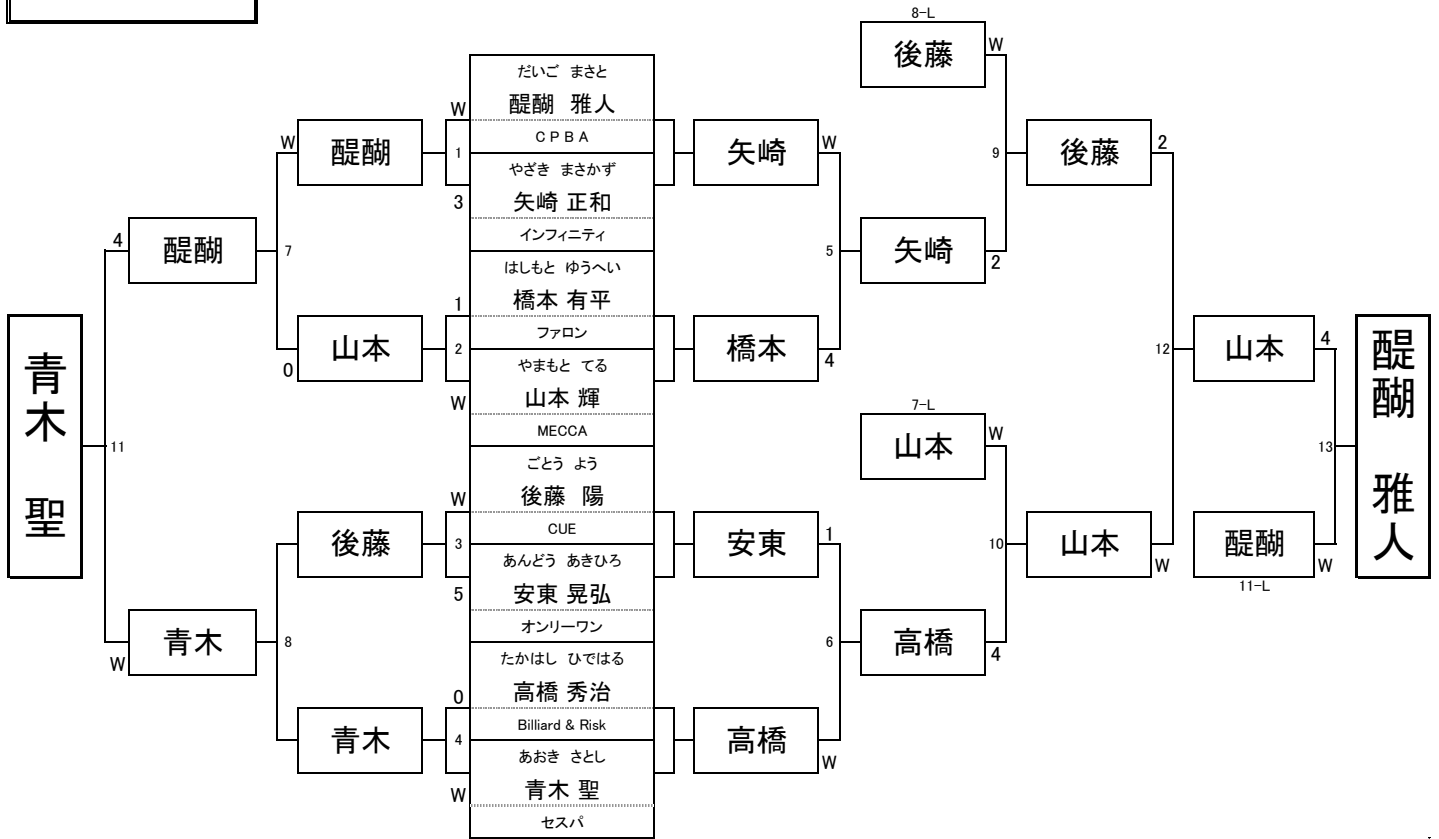

# 第20期 9ボール球聖戦C級 東日本地区大会

平成23年1月30日(日)  
会場: 渋谷キュー

## 1 組

# 第20期 9ボール球聖戦C級 東日本地区大会