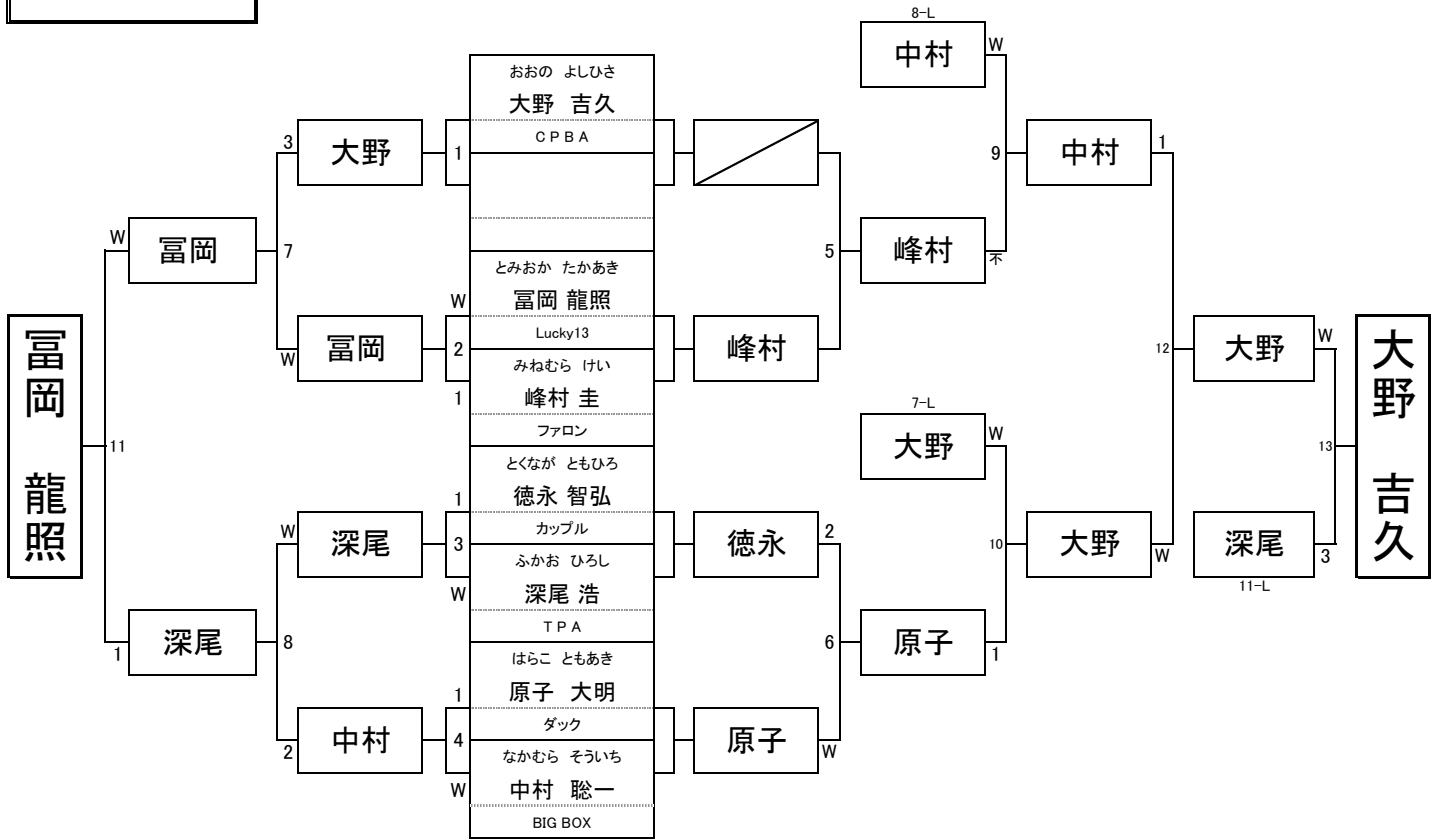

第20期 9ボール球聖戦C級 東日本地区大会

5 組