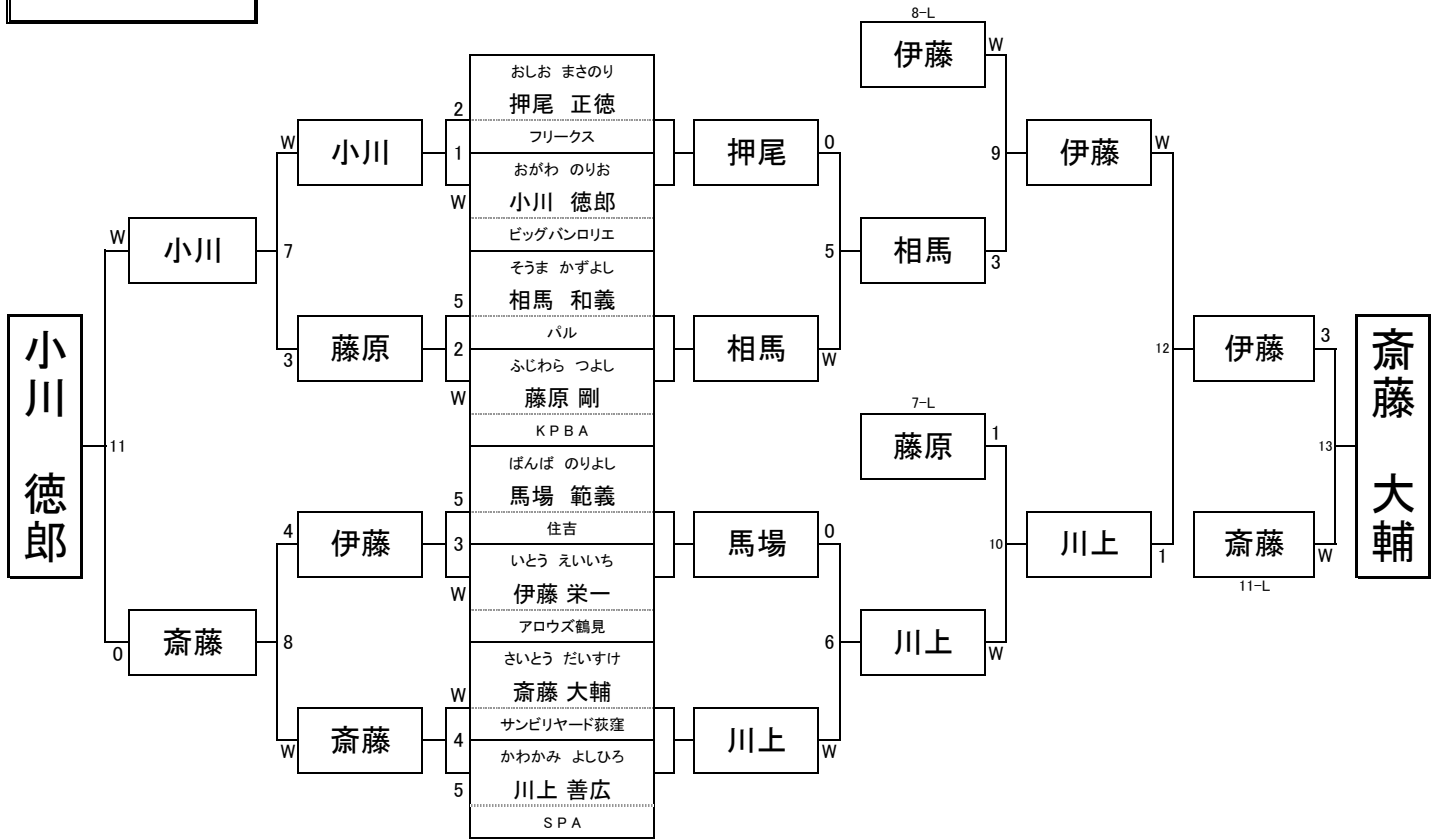

第20期 9ボール球聖戦C級 東日本地区大会

21 組