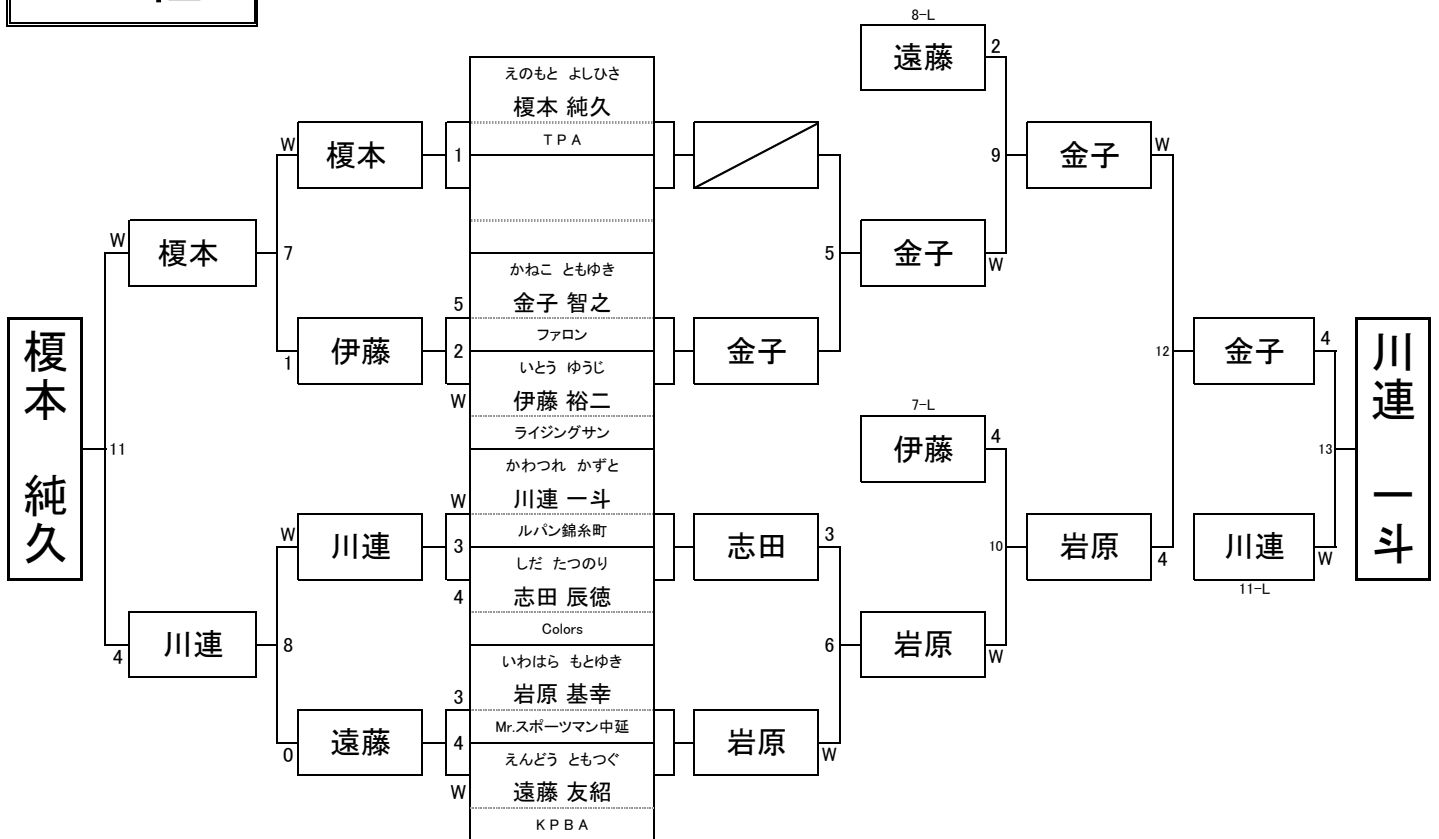

18組

平成23年1月30日(日)
会場: 渋谷キュー