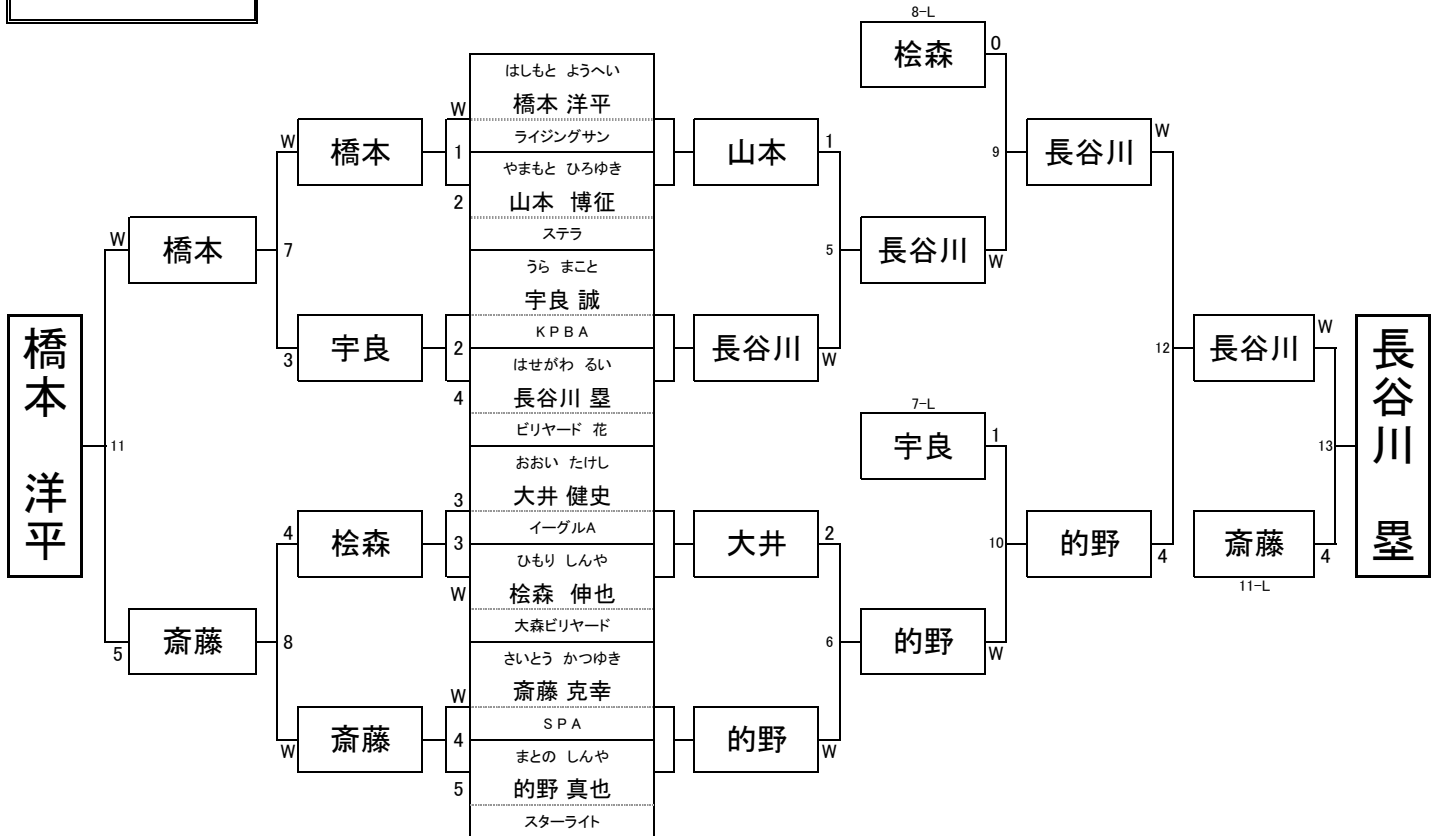

第20期 9ボール球聖戦C級 東日本地区大会

平成23年1月30日(日)
会場: 渋谷キュー

1 組

2 組