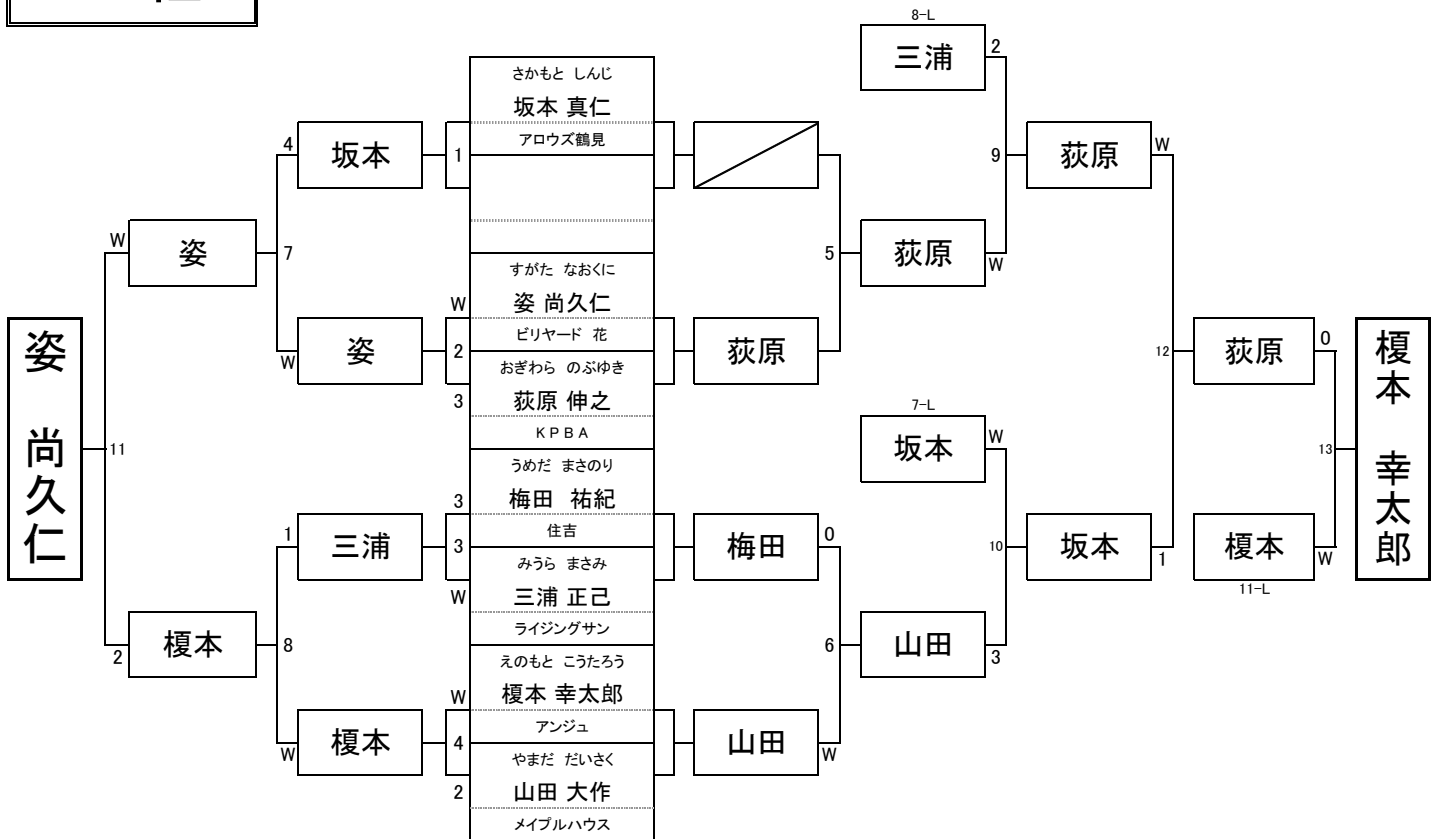

22 組

平成23年1月30日(日)
会場: 渋谷キュー