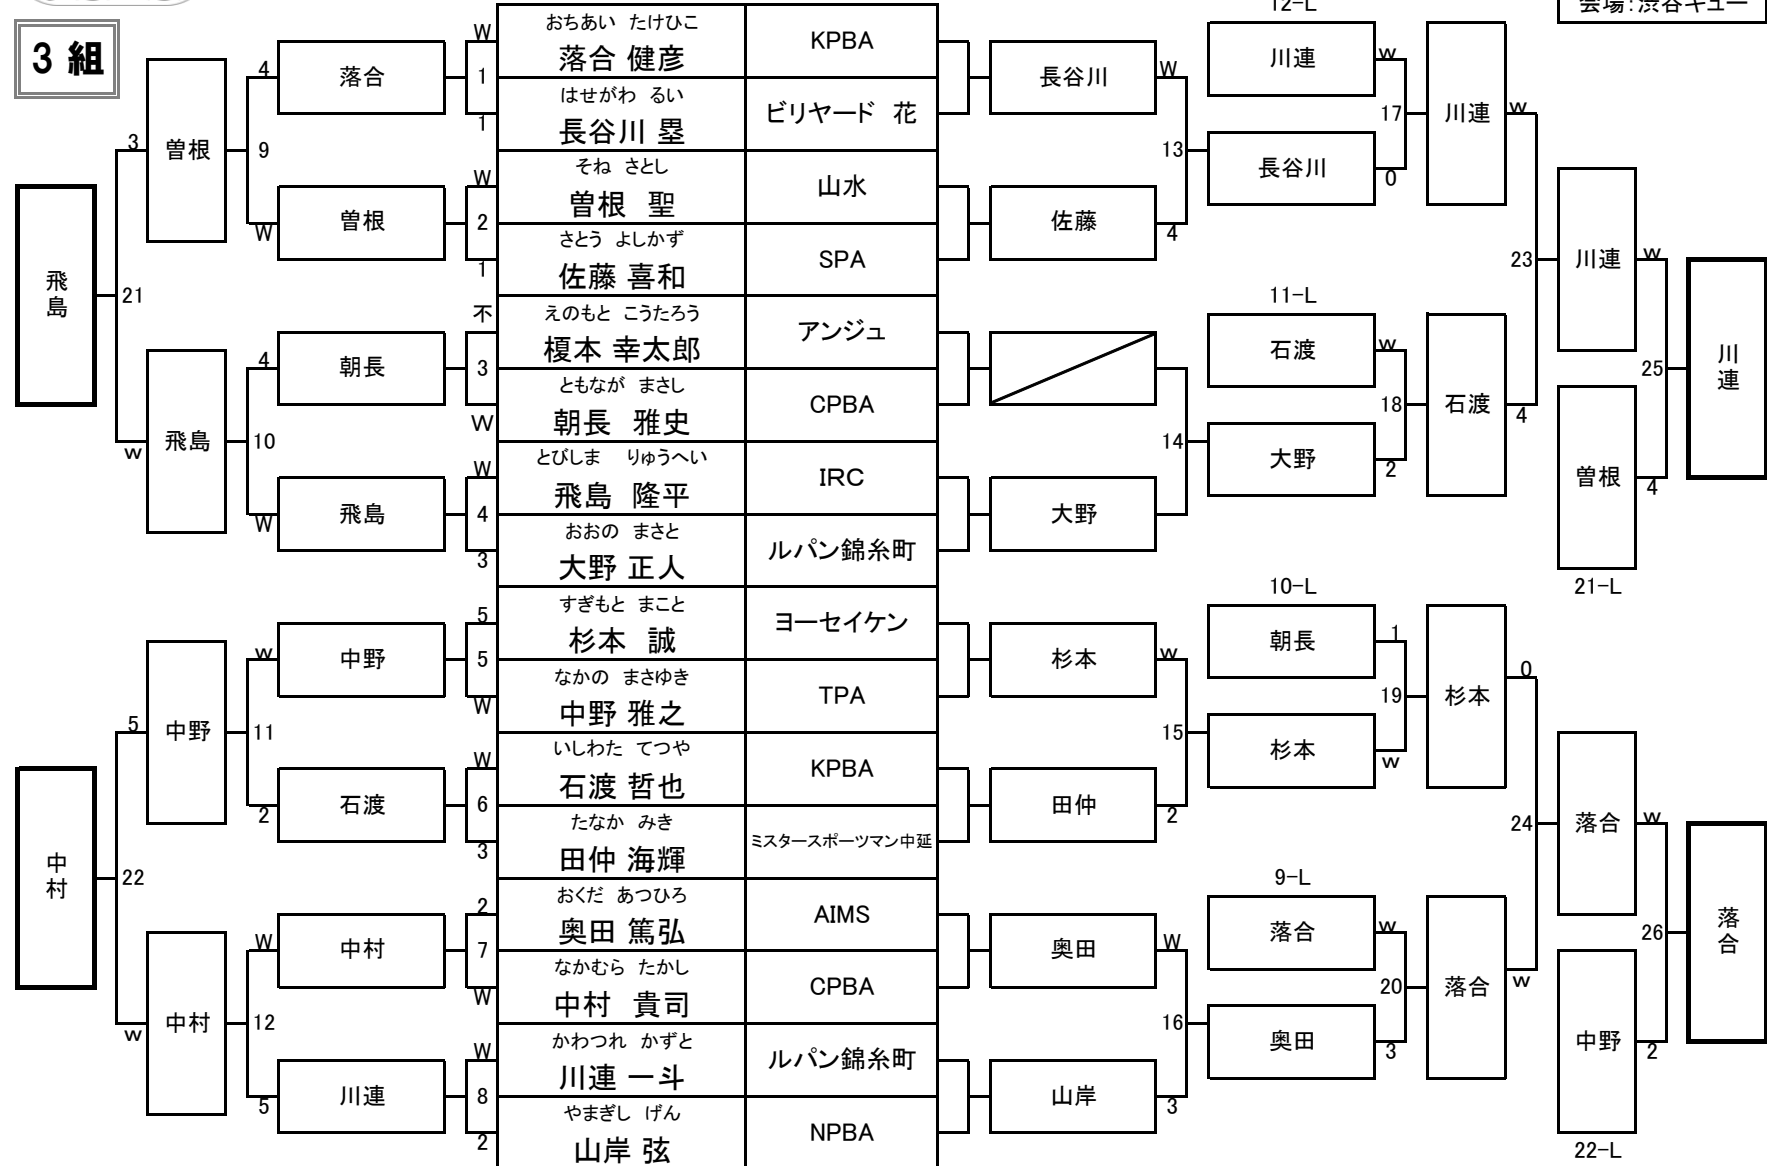

第20期 9ボール球聖戦B級戦 関東地区大会

平成23年2月27日(日)
会場: 渋谷キュー

第20期 9ボール球聖戦B級戦 関東地区大会

平成23年2月27日(日)
会場: 渋谷キュー

2組

第20期 9ボール球聖戦B級戦 関東地区大会

平成23年2月27日(日)
会場: 渋谷キュー

3組

第20期 9ボール球聖戦B級戦 関東地区大会

平成23年2月27日(日)
会場: 渋谷キュー

4組